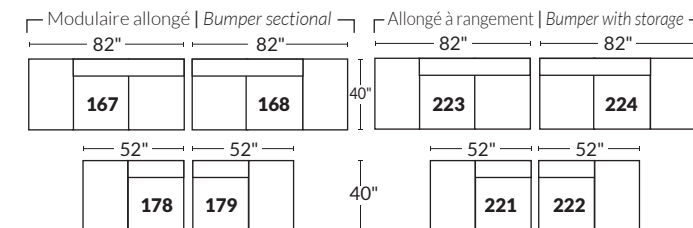

SIÈGE 30" DE LARGE | 30" SEAT WIDTH