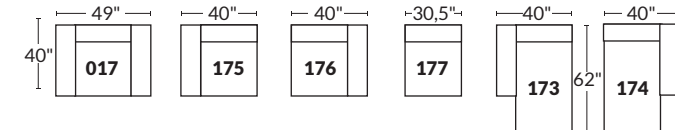

SIÈGE 30" DE LARGE | 30" SEAT WIDTH