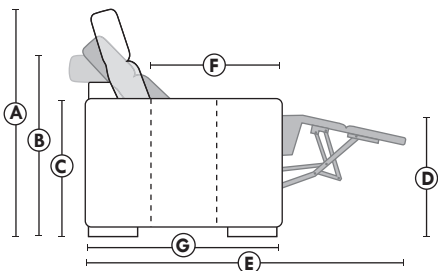

### FAUTEUIL BERÇANT PIVOTANT INCLINABLE SWIVEL ROCKING MOTION CHAIR

Dégagement mural de 16" Wall clearance  
Hauteur de 42" Height  
Largeur de bras 6" Arms width  
Option base de bois | Wood base option

### SPECIFICATIONS

- Appui-tête levé Headrest up
- Appui-tête baissé Headrest down
- Complètement incliné Fully reclined

- A** Hauteur complète 40" Total Height
- B** Hauteur appui-tête baissé 33" Height headrest down
- C** Hauteur du bras 24" Arm Height
- D** Hauteur du siège 19,5" Seat height
- E** Profondeur incliné 65" Depth fully reclined
- F** Profondeur d'assise 20" ou/ or 22" Seat depth
- G** Profondeur appui-tête monté 37,5" Depth with headrest up