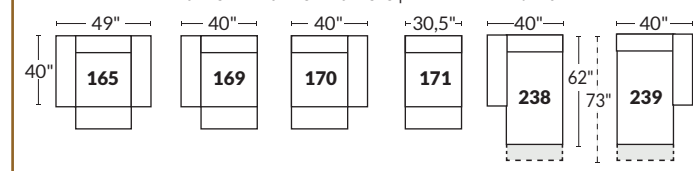

Items inclinables motorisés | Power recliner Items