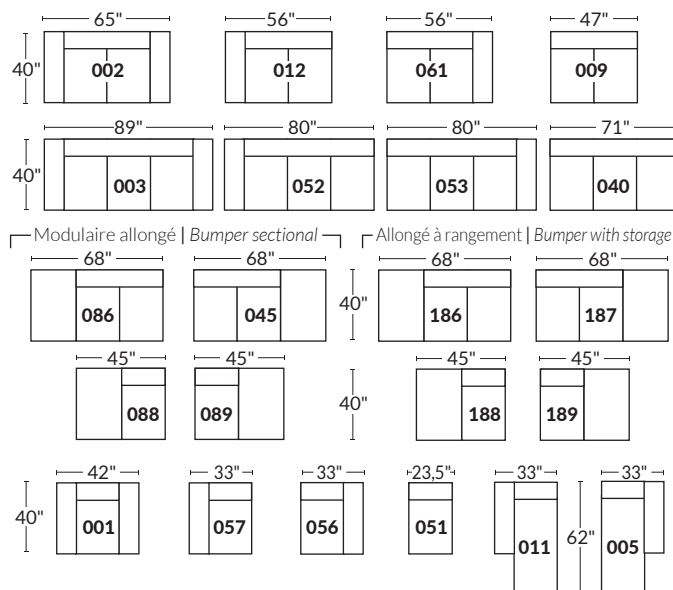

### SPECIFICATIONS

- Appui-tête levé Headrest up
- Appui-tête baissé Headrest down
- Complètement incliné Fully reclined

- A** Hauteur complète 40" Total Height
- B** Hauteur appui-tête baissé 33" Height headrest down
- C** Hauteur du bras 24" Arm Height
- D** Hauteur du siège 19,5" Seat height
- E** Profondeur incliné 65" Depth fully reclined
- F** Profondeur d'assise 20" ou/ or 22" Seat depth
- G** Profondeur appui-tête monté 37,5" Depth with headrest up

### BRAS | ARMS

Option de bras:  
Bras Régulier Large 9" ou Petit bras 6"

Arm option  
Regular arm Large 9" or Small arm 6"

Contrôleur de l'inclinaison situé à l'intérieur du bras  
Recliner control located on the inside of the arm.

### SIÈGE 23" DE LARGE | 23" SEAT WIDTH

### SIÈGE 30" DE LARGE | 30" SEAT WIDTH