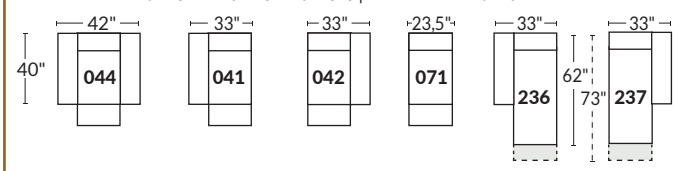

Items inclinables motorisés | Power recliner Items