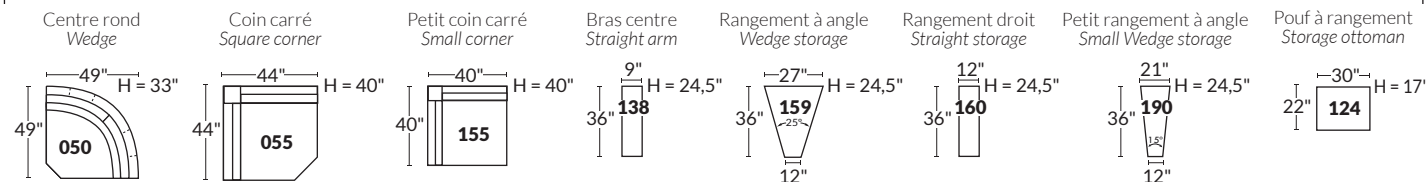

Autres | Others