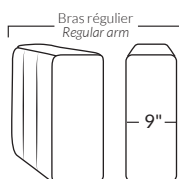

### FAUTEUIL BERÇANT PIVOTANT INCLINABLE SWIVEL ROCKING MOTION CHAIR

Dégagement mural de 16" Wall clearance  
Hauteur de 42" Height  
Largeur de bras 6" Arms width  
Option base de bois | Wood base option

### SPECIFICATIONS

- Appui-tête levé Headrest up
- Appui-tête baissé Headrest down
- Complètement incliné Fully reclined

- A** Hauteur complète 40" Total Height
- B** Hauteur appui-tête baissé 33" Height headrest down
- C** Hauteur du bras 24" Arm Height
- D** Hauteur du siège 19,5" Seat height
- E** Profondeur incliné 65" Depth fully reclined
- F** Profondeur d'assise 20" ou/ or 22" Seat depth
- G** Profondeur appui-tête monté 37,5" Depth with headrest up

### BRAS | ARMS

Option de bras:  
Bras Régulier Large 9" ou Petit bras 6"

Arm option  
Regular arm Large 9" or Small arm 6"

Contrôleur de l'inclinaison situé à l'intérieur du bras  
Recliner control located on the inside of the arm.