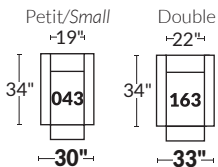

### FAUTEUIL BERÇANT PIVOTANT INCLINABLE SWIVEL ROCKING MOTION CHAIR

Dégagement mural de 16" Wall clearance  
Hauteur de 42" Height  
Largeur de bras 6" Arms width  
Option base de bois | Wood base option

### SPECIFICATIONS

- Appui-tête levé Headrest up
- Appui-tête baissé Headrest down
- Complètement incliné Fully reclined

- A** Hauteur complète 40" Total Height
- B** Hauteur appui-tête baissé 33" Height headrest down
- C** Hauteur du bras 24" Arm Height
- D** Hauteur du siège 19,5" Seat height
- E** Profondeur incliné 65" Depth fully reclined
- F** Profondeur d'assise 20" ou/ or 22" Seat depth
- G** Profondeur appui-tête monté 37,5" Depth with headrest up

### SIÈGE 23" DE LARGE | 23" SEAT WIDTH

### SIÈGE 30" DE LARGE | 30" SEAT WIDTH