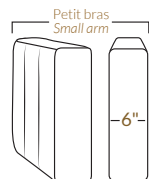

### FAUTEUIL BERÇANT PIVOTANT INCLINABLE SWIVEL ROCKING MOTION CHAIR

Dégagement mural de 16" Wall clearance  
Hauteur de 42" Height  
Largeur de bras 6" Arms width  
Option base de bois | Wood base option

### SPECIFICATIONS

- Appui-tête levé Headrest up
- Appui-tête baissé Headrest down
- Complètement incliné Fully reclined

- A** Hauteur complète 40" Total Height
- B** Hauteur appui-tête baissé 33" Height headrest down
- C** Hauteur du bras 24" Arm Height
- D** Hauteur du siège 19,5" Seat height
- E** Profondeur incliné 65" Depth fully reclined
- F** Profondeur d'assise 20" ou/ or 22" Seat depth
- G** Profondeur appui-tête monté 37,5" Depth with headrest up

### BRAS | ARMS

Option de bras:  
Bras Régulier Large 9" ou Petit bras 6"

Arm option  
Regular arm Large 9" or Small arm 6"

Contrôleur de l'inclinaison situé à l'intérieur du bras  
Recliner control located on the inside of the arm.