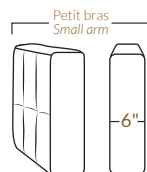

SAN DIEGO

Conçu et fabriqué fièrement au Canada
Proudly designed and made in Canada

OPTIMA

Collection

Nos produits sont fabriqués à la main et des variations mineures peuvent survenir.
Our product is hand-made and minor variations can occur.

FAUTEUIL BERÇANT PIVOTANT INCLINABLE SWIVEL ROCKING MOTION CHAIR

SPECIFICATIONS

- ☐ Appui-tête levé Headrest up
- ☐ Appui-tête baissé Headrest down
- ☐ Complètement incliné Fully reclined

- Ⓐ Hauteur complète 40" Total Height
- Ⓑ Hauteur appui-tête baissé 33" Height headrest down
- Ⓒ Hauteur du bras 22,5" Arm Height
- Ⓓ Hauteur du siège 19,5" Seat height
- Ⓔ Profondeur incliné 65" Depth fully reclined
- Ⓕ Profondeur d'assise 20" ou/ or 22" Seat depth
- Ⓖ Profondeur appui-tête monté 37,5" Depth with headrest up

BRAS | ARMS

Option de bras:
Bras Régulier Large 10,5" ou Petit bras 6"

Arm option
Regular arm Large 10,5" or Small arm 6"

Contrôleur de l'inclinaison situé à l'intérieur du bras
Recliner control located on the inside of the arm.

Option d'accessoires disponible sur
le bras régulier seulement
Accessories option, available on Regular arms ONLY.

SIÈGE 23" DE LARGE | 23" SEAT WIDTH

SIÈGE 30" DE LARGE | 30" SEAT WIDTH

Autres | Others

EXEMPLE 23" EXAMPLE

EXEMPLE 30" EXAMPLE