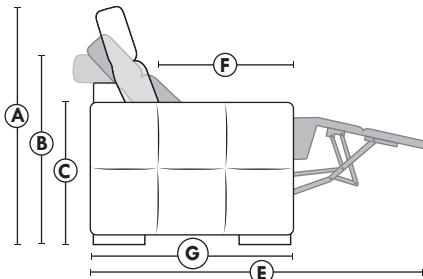

### SPECIFICATIONS

- Appui-tête levé Headrest up
- Appui-tête baissé Headrest down
- Complètement incliné Fully reclined

- Ⓐ Hauteur complète 40" Total Height
- Ⓑ Hauteur appui-tête baissé 33" Height headrest down
- Ⓒ Hauteur du bras 22,5" Arm Height
- Ⓓ Hauteur du siège 19,5" Seat height
- Ⓔ Profondeur incliné 65" Depth fully reclined
- Ⓕ Profondeur d'assise 20" ou/ or 22" Seat depth
- Ⓖ Profondeur appui-tête monté 37,5" Depth with headrest up