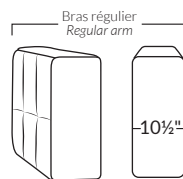

SAN DIEGO

Conçu et fabriqué fièrement au Canada
Proudly designed and made in Canada

OPTIMA

Collection

Nos produits sont fabriqués à la main et des variations mineures peuvent survenir.
Our product is hand-made and minor variations can occur.

FAUTEUIL BERÇANT PIVOTANT INCLINABLE SWIVEL ROCKING MOTION CHAIR

SPECIFICATIONS

- ☐ Appui-tête levé Headrest up
- ☐ Appui-tête baissé Headrest down
- ☐ Complètement incliné Fully reclined

- Ⓐ Hauteur complète 40" Total Height
- Ⓑ Hauteur appui-tête baissé 33" Height headrest down
- Ⓒ Hauteur du bras 22,5" Arm Height
- Ⓓ Hauteur du siège 19,5" Seat height
- Ⓔ Profondeur incliné 65" Depth fully reclined
- Ⓕ Profondeur d'assise 20" ou/ or 22" Seat depth
- Ⓖ Profondeur appui-tête monté 37,5" Depth with headrest up

BRAS | ARMS

Option de bras:
Bras Régulier Large 10,5" ou Petit bras 6"

Arm option
Regular arm Large 10,5" or Small arm 6"

Contrôleur de l'inclinaison situé à l'intérieur du bras
Recliner control located on the inside of the arm.

Option d'accessoires disponible sur
le bras régulier seulement
Accessories option, available on Regular arms ONLY.

SIÈGE 23" DE LARGE | 23" SEAT WIDTH

SIÈGE 30" DE LARGE | 30" SEAT WIDTH

Autres | Others

EXEMPLE 23" EXAMPLE

EXEMPLE 30" EXAMPLE