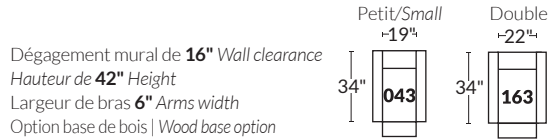

### SPECIFICATIONS

- Appui-tête levé Headrest up
- Appui-tête baissé Headrest down
- Complètement incliné Fully reclined

- Ⓐ Hauteur complète 40" Total Height
- Ⓑ Hauteur appui-tête baissé 33" Height headrest down
- Ⓒ Hauteur du bras 22,5" Arm Height
- Ⓓ Hauteur du siège 19,5" Seat height
- Ⓔ Profondeur incliné 65" Depth fully reclined
- Ⓕ Profondeur d'assise 20" ou/ or 22" Seat depth
- Ⓖ Profondeur appui-tête monté 37,5" Depth with headrest up