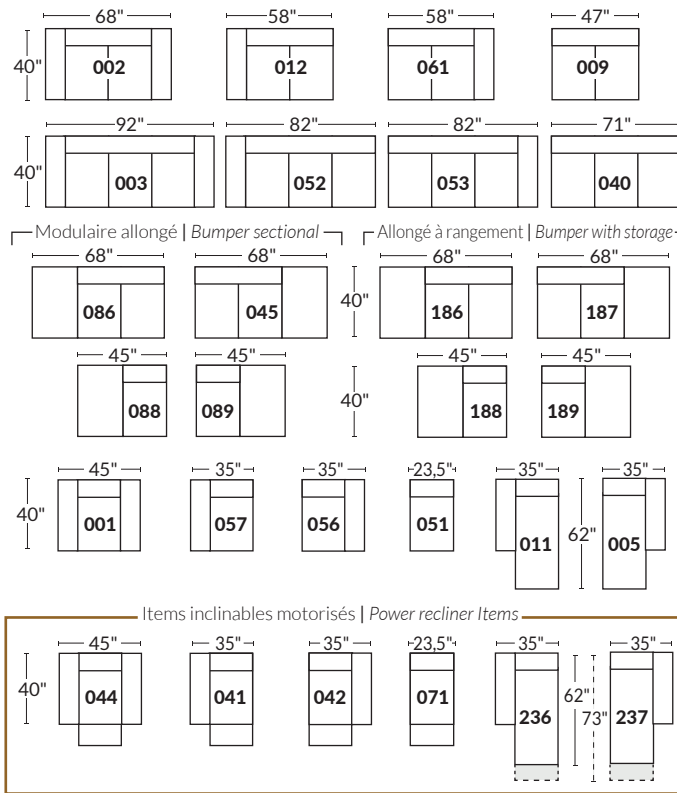

### SPECIFICATIONS

- Appui-tête levé Headrest up
- Appui-tête baissé Headrest down
- Complètement incliné Fully reclined

- Ⓐ Hauteur complète 40" Total Height
- Ⓑ Hauteur appui-tête baissé 33" Height headrest down
- Ⓒ Hauteur du bras 22,5" Arm Height
- Ⓓ Hauteur du siège 19,5" Seat height
- Ⓔ Profondeur incliné 65" Depth fully reclined
- Ⓕ Profondeur d'assise 20" ou/ or 22" Seat depth
- Ⓖ Profondeur appui-tête monté 37,5" Depth with headrest up

### BRAS | ARMS

Option de bras:  
Bras Régulier Large 10,5" ou Petit bras 6"

Arm option  
Regular arm Large 10,5" or Small arm 6"

Contrôleur de l'inclinaison situé à l'intérieur du bras  
Recliner control located on the inside of the arm.

### SIÈGE 23" DE LARGE | 23" SEAT WIDTH

### SIÈGE 30" DE LARGE | 30" SEAT WIDTH