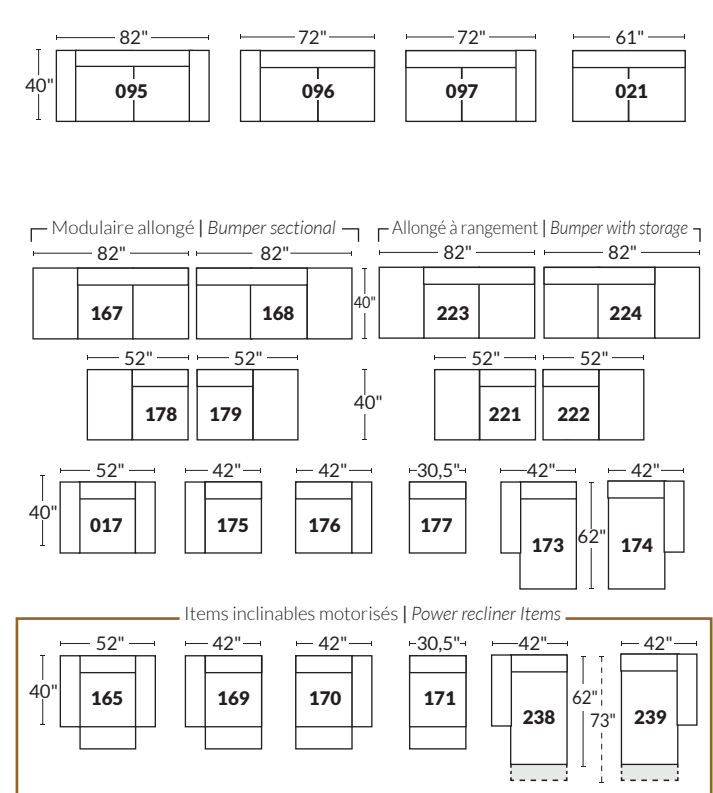

### SPECIFICATIONS

- Appui-tête levé Headrest up
- Appui-tête baissé Headrest down
- Complètement incliné Fully reclined

- Ⓐ Hauteur complète 40" Total Height
- Ⓑ Hauteur appui-tête baissé 33" Height headrest down
- Ⓒ Hauteur du bras 22,5" Arm Height
- Ⓓ Hauteur du siège 19,5" Seat height
- Ⓔ Profondeur incliné 65" Depth fully reclined
- Ⓕ Profondeur d'assise 20" ou/ or 22" Seat depth
- Ⓖ Profondeur appui-tête monté 37,5" Depth with headrest up

### BRAS | ARMS

Option de bras:  
Bras Régulier Large 10,5" ou Petit bras 6"

Arm option  
Regular arm Large 10,5" or Small arm 6"

Contrôleur de l'inclinaison situé à l'intérieur du bras  
Recliner control located on the inside of the arm.

### SIÈGE 23" DE LARGE | 23" SEAT WIDTH

### SIÈGE 30" DE LARGE | 30" SEAT WIDTH