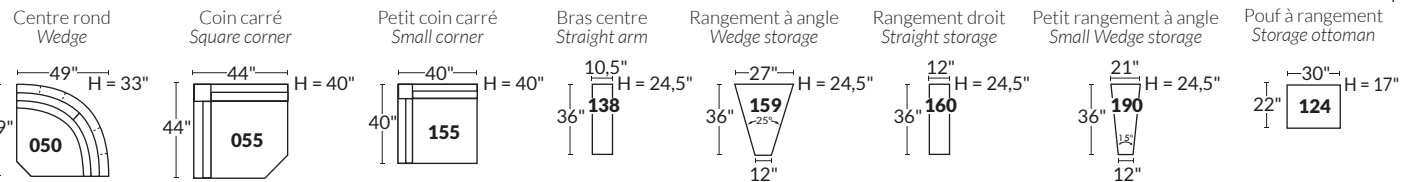

Autres | Others