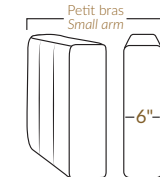

ROTTERDAM

Jaymar

Conçu et fabriqué fièrement au Canada
Proudly designed and made in Canada

OPTIMA

Collection

Nos produits sont fabriqués à la main et des variations mineures peuvent survenir.
Our product is hand-made and minor variations can occur.

FAUTEUIL BERÇANT PIVOTANT INCLINABLE SWIVEL ROCKING MOTION CHAIR

SPECIFICATIONS

- ☐ Appui-tête levé Headrest up
- ☐ Appui-tête baissé Headrest down
- ☐ Complètement incliné Fully reclined

- **A** Hauteur complète 40" Total Height
- **B** Hauteur appui-tête baissé 33" Height headrest down
- **C** Hauteur du bras 24,5" Arm Height
- **D** Hauteur du siège 19,5" Seat height
- **E** Profondeur incliné 65" Depth fully reclined
- **F** Profondeur d'assise 20"ou/ou 22" Seat depth
- **G** Profondeur appui-tête monté 37,5" Depth with headrest up

BRAS | ARMS

Option de bras:
Bras Régulier Large 10" ou Petit bras 6"

Arm option
Regular arm Large 10" or Small arm 6"

Contrôleur de l'inclinaison situé à l'intérieur du bras
Recliner control located on the inside of the arm.

Option d'accessoires disponible sur le bras régulier seulement
Accessories option, available on Regular arms ONLY.

SIÈGE 23" DE LARGE | 23" SEAT WIDTH

SIÈGE 30" DE LARGE | 30" SEAT WIDTH

Autres | Others

EXEMPLE 23" EXAMPLE

EXEMPLE 30" EXAMPLE