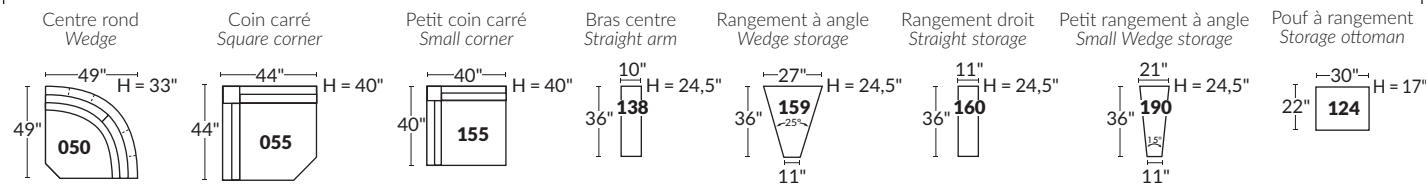

Autres | Others