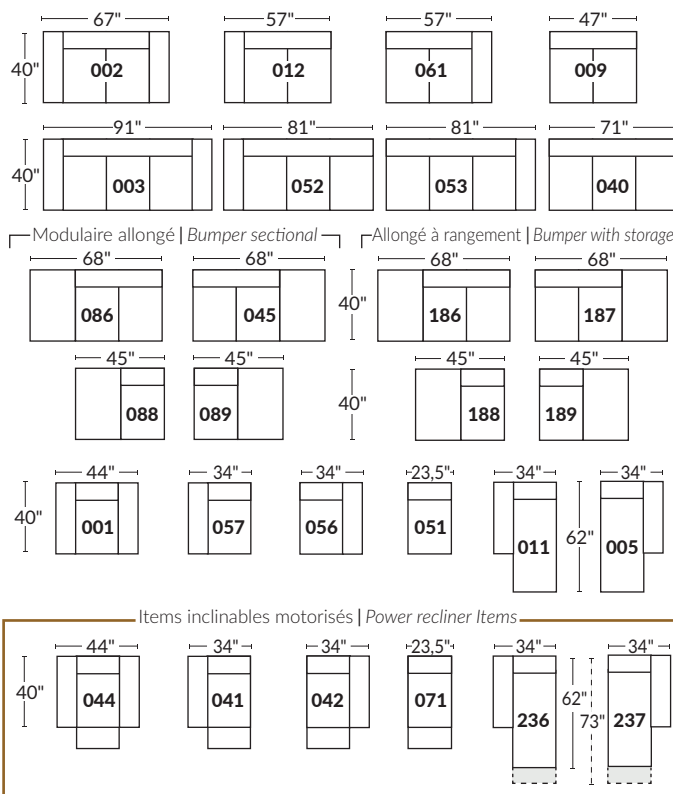

### SPECIFICATIONS

- Appui-tête levé Headrest up
- Appui-tête baissé Headrest down
- Complètement incliné Fully reclined

- A** Hauteur complète 40" Total Height
- B** Hauteur appui-tête baissé 33" Height headrest down
- C** Hauteur du bras 24,5" Arm Height
- D** Hauteur du siège 19,5" Seat height
- E** Profondeur incliné 65" Depth fully reclined
- F** Profondeur d'assise 20"ou/ou 22" Seat depth
- G** Profondeur appui-tête monté 37,5" Depth with headrest up

### BRAS | ARMS

Option de bras:  
Bras Régulier Large 10" ou Petit bras 6"

Arm option  
Regular arm Large 10" or Small arm 6"

Contrôleur de l'inclinaison situé à l'intérieur du bras  
Recliner control located on the inside of the arm.

### SIÈGE 23" DE LARGE | 23" SEAT WIDTH

### SIÈGE 30" DE LARGE | 30" SEAT WIDTH