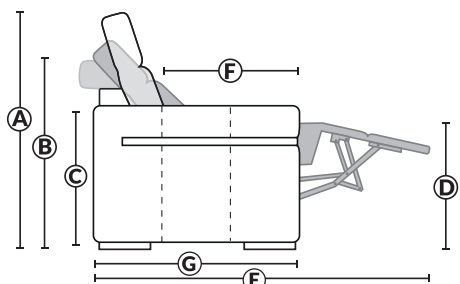

### SPECIFICATIONS

- Appui-tête levé Headrest up
- Appui-tête baissé Headrest down
- Complètement incliné Fully reclined

- A** Hauteur complète 40" Total Height
- B** Hauteur appui-tête baissé 33" Height headrest down
- C** Hauteur du bras 24,5" Arm Height
- D** Hauteur du siège 19,5" Seat height
- E** Profondeur incliné 65" Depth fully reclined
- F** Profondeur d'assise 20"ou/ou 22" Seat depth
- G** Profondeur appui-tête monté 37,5" Depth with headrest up