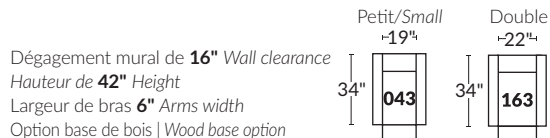

### SPECIFICATIONS

- Appui-tête levé Headrest up
- Appui-tête baissé Headrest down
- Complètement incliné Fully reclined

- A** Hauteur complète 40" Total Height
- B** Hauteur appui-tête baissé 33" Height headrest down
- C** Hauteur du bras 24,5" Arm Height
- D** Hauteur du siège 19,5" Seat height
- E** Profondeur incliné 65" Depth fully reclined
- F** Profondeur d'assise 20"ou/ou 22" Seat depth
- G** Profondeur appui-tête monté 37,5" Depth with headrest up