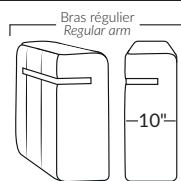

ROTTERDAM

Jaymar

Conçu et fabriqué fièrement au Canada
Proudly designed and made in Canada

OPTIMA

Collection

Nos produits sont fabriqués à la main et des variations mineures peuvent survenir.
Our product is hand-made and minor variations can occur.

FAUTEUIL BERÇANT PIVOTANT INCLINABLE SWIVEL ROCKING MOTION CHAIR

SPECIFICATIONS

- ☐ Appui-tête levé Headrest up
- ☐ Appui-tête baissé Headrest down
- ☐ Complètement incliné Fully reclined

- **A** Hauteur complète 40" Total Height
- **B** Hauteur appui-tête baissé 33" Height headrest down
- **C** Hauteur du bras 24,5" Arm Height
- **D** Hauteur du siège 19,5" Seat height
- **E** Profondeur incliné 65" Depth fully reclined
- **F** Profondeur d'assise 20"ou/ou 22" Seat depth
- **G** Profondeur appui-tête monté 37,5" Depth with headrest up

BRAS | ARMS

Option de bras:
Bras Régulier Large 10" ou Petit bras 6"

Arm option
Regular arm Large 10" or Small arm 6"

Contrôleur de l'inclinaison situé à l'intérieur du bras
Recliner control located on the inside of the arm.

Option d'accessoires disponible sur le bras régulier seulement
Accessories option, available on Regular arms ONLY.

SIÈGE 23" DE LARGE | 23" SEAT WIDTH

SIÈGE 30" DE LARGE | 30" SEAT WIDTH

Autres | Others

EXEMPLE 23" EXAMPLE

EXEMPLE 30" EXAMPLE