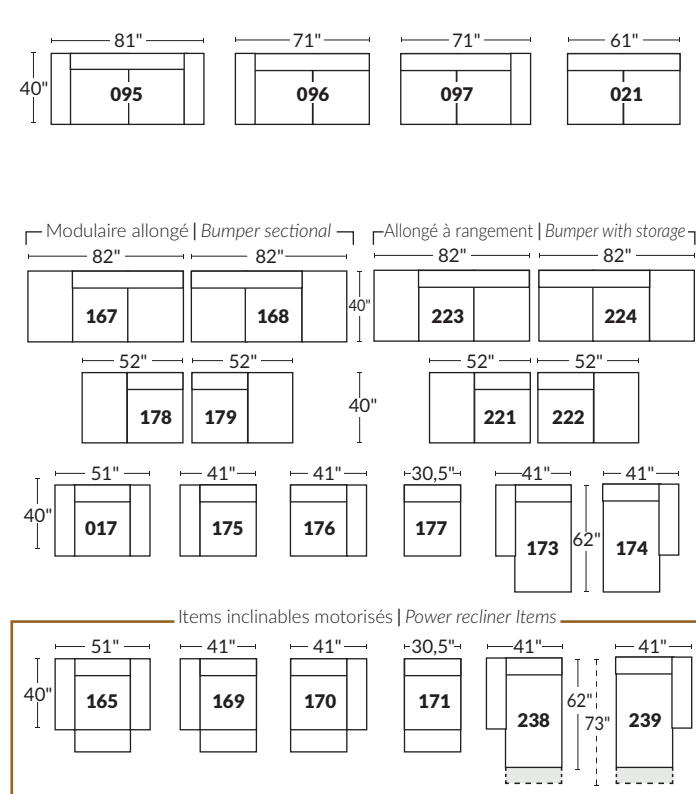

### SPECIFICATIONS

- Appui-tête levé Headrest up
- Appui-tête baissé Headrest down
- Complètement incliné Fully reclined

- A** Hauteur complète 40" Total Height
- B** Hauteur appui-tête baissé 33" Height headrest down
- C** Hauteur du bras 24,5" Arm Height
- D** Hauteur du siège 19,5" Seat height
- E** Profondeur incliné 65" Depth fully reclined
- F** Profondeur d'assise 20"ou/ou 22" Seat depth
- G** Profondeur appui-tête monté 37,5" Depth with headrest up

### BRAS | ARMS

Option de bras:  
Bras Régulier Large 10" ou Petit bras 6"

Arm option  
Regular arm Large 10" or Small arm 6"

Contrôleur de l'inclinaison situé à l'intérieur du bras  
Recliner control located on the inside of the arm.

### SIÈGE 23" DE LARGE | 23" SEAT WIDTH

### SIÈGE 30" DE LARGE | 30" SEAT WIDTH