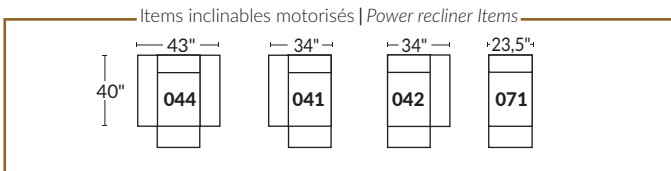

SIÈGE 23" DE LARGE | 23" SEAT WIDTH