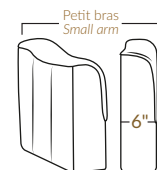

FAUTEUIL BERÇANT PIVOTANT INCLINABLE SWIVEL ROCKING MOTION CHAIR

Dégagement mural de **16"** Wall clearance
Hauteur de **42"** Height
Largeur de bras **6"** Arms width
Option base de bois | Wood base option

SPECIFICATIONS

- Appui-tête levé | Headrest up
- Appui-tête baissé | Headrest down
- Complètement incliné | Fully reclined

- A** Hauteur complète 39" Total Height
- B** Hauteur appui-tête baissé 30" Height headrest down
- C** Hauteur du bras 24" Arm Height
- D** Hauteur du siège 19,5" Seat height
- E** Profondeur incliné 63" Depth fully reclined
- F** Profondeur d'assise 20" Seat depth
- G** Profondeur appui-tête monté 37,5" Depth with headrest up

BRAS | ARMS

Option de bras:
Bras Régulier Large 9,5" ou Petit bras 6"

Arm option
Regular arm Large 9.5" or Small arm 6"

Controleur de l'inclinaison situé à l'intérieur du bras
Recliner control located on the inside of the arm.

SIÈGE 23" DE LARGE | 23" SEAT WIDTH

SIÈGE 30" DE LARGE | 30" SEAT WIDTH

Autres | Others

EXEMPLE 23" EXAMPLE

EXEMPLE 30" EXAMPLE