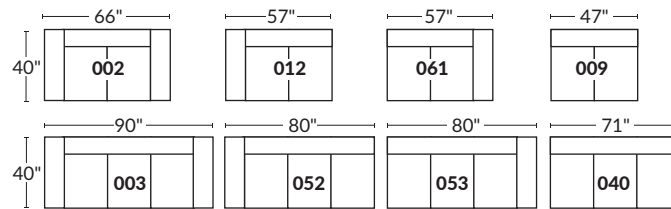

FAUTEUIL BERÇANT PIVOTANT INCLINABLE SWIVEL ROCKING MOTION CHAIR

Dégagement mural de **16"** Wall clearance
Hauteur de **42"** Height
Largeur de bras **6"** Arms width
Option base de bois | Wood base option

SPECIFICATIONS

- Appui-tête levé | Headrest up
- Appui-tête baissé | Headrest down
- Complètement incliné | Fully reclined

- A** Hauteur complète 39" Total Height
- B** Hauteur appui-tête baissé 30" Height headrest down
- C** Hauteur du bras 24" Arm Height
- D** Hauteur du siège 19,5" Seat height
- E** Profondeur incliné 63" Depth fully reclined
- F** Profondeur d'assise 20" Seat depth
- G** Profondeur appui-tête monté 37,5" Depth with headrest up

BRAS | ARMS

Option de bras:
Bras Régulier Large 9,5" ou Petit bras 6"

Arm option
Regular arm Large 9.5" or Small arm 6"

Controleur de l'inclinaison situé à l'intérieur du bras
Recliner control located on the inside of the arm.

SIÈGE 23" DE LARGE | 23" SEAT WIDTH

SIÈGE 30" DE LARGE | 30" SEAT WIDTH

Autres | Others

EXEMPLE 23" EXAMPLE

EXEMPLE 30" EXAMPLE