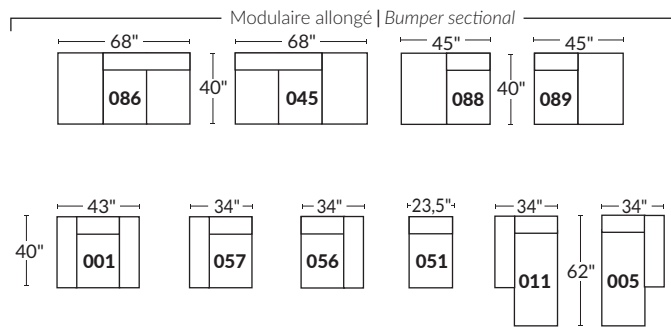

FAUTEUIL BERÇANT PIVOTANT INCLINABLE SWIVEL ROCKING MOTION CHAIR

Dégagement mural de **16"** Wall clearance
Hauteur de **42"** Height
Largeur de bras **6"** Arms width
Option base de bois | Wood base option

SPECIFICATIONS

- Appui-tête levé | Headrest up
- Appui-tête baissé | Headrest down
- Complètement incliné | Fully reclined

- A** Hauteur complète 39" Total Height
- B** Hauteur appui-tête baissé 30" Height headrest down
- C** Hauteur du bras 24" Arm Height
- D** Hauteur du siège 19,5" Seat height
- E** Profondeur incliné 63" Depth fully reclined
- F** Profondeur d'assise 20" Seat depth
- G** Profondeur appui-tête monté 37,5" Depth with headrest up

BRAS | ARMS

Option de bras:
Bras Régulier Large 9,5" ou Petit bras 6"

Arm option
Regular arm Large 9.5" or Small arm 6"

Controleur de l'inclinaison situé à l'intérieur du bras
Recliner control located on the inside of the arm.

SIÈGE 23" DE LARGE | 23" SEAT WIDTH

SIÈGE 30" DE LARGE | 30" SEAT WIDTH

Autres | Others

EXEMPLE 23" EXAMPLE

EXEMPLE 30" EXAMPLE