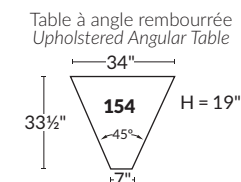

FAUTEUIL BERÇANT PIVOTANT INCLINABLE SWIVEL ROCKING MOTION CHAIR

Dégagement mural de **16"** Wall clearance
Hauteur de **42"** Height
Largeur de bras **6"** Arms width
Option base de bois | Wood base option

SPECIFICATIONS

- Appui-tête levé | Headrest up
- Appui-tête baissé | Headrest down
- Complètement incliné | Fully reclined

- A** Hauteur complète 39" Total Height
- B** Hauteur appui-tête baissé 30" Height headrest down
- C** Hauteur du bras 24" Arm Height
- D** Hauteur du siège 19,5" Seat height
- E** Profondeur incliné 63" Depth fully reclined
- F** Profondeur d'assise 20" Seat depth
- G** Profondeur appui-tête monté 37,5" Depth with headrest up

BRAS | ARMS

Option de bras:
Bras Régulier Large 9,5" ou Petit bras 6"

Arm option
Regular arm Large 9.5" or Small arm 6"

Controleur de l'inclinaison situé à l'intérieur du bras
Recliner control located on the inside of the arm.

SIÈGE 23" DE LARGE | 23" SEAT WIDTH

SIÈGE 30" DE LARGE | 30" SEAT WIDTH

Autres | Others

EXEMPLE 23" EXAMPLE

EXEMPLE 30" EXAMPLE