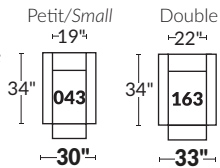

FAUTEUIL BERÇANT PIVOTANT INCLINABLE SWIVEL ROCKING MOTION CHAIR

Dégagement mural de **16"** Wall clearance
Hauteur de **42"** Height
Largeur de bras **6"** Arms width
Option base de bois | Wood base option

SPECIFICATIONS

- Appui-tête levé | Headrest up
- Appui-tête baissé | Headrest down
- Complètement incliné | Fully reclined

- A** Hauteur complète 39" Total Height
- B** Hauteur appui-tête baissé 30" Height headrest down
- C** Hauteur du bras 24" Arm Height
- D** Hauteur du siège 19,5" Seat height
- E** Profondeur incliné 63" Depth fully reclined
- F** Profondeur d'assise 20" Seat depth
- G** Profondeur appui-tête monté 37,5" Depth with headrest up

BRAS | ARMS

Option de bras:
Bras Régulier Large 9,5" ou Petit bras 6"

Arm option
Regular arm Large 9.5" or Small arm 6"

Controleur de l'inclinaison situé à l'intérieur du bras
Recliner control located on the inside of the arm.

SIÈGE 23" DE LARGE | 23" SEAT WIDTH

SIÈGE 30" DE LARGE | 30" SEAT WIDTH

Autres | Others

EXEMPLE 23" EXAMPLE

EXEMPLE 30" EXAMPLE