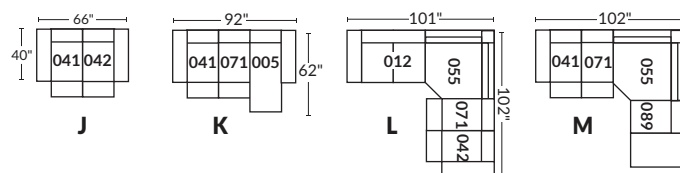

FAUTEUIL BERÇANT PIVOTANT INCLINABLE SWIVEL ROCKING MOTION CHAIR

Dégagement mural de **16"** Wall clearance
Hauteur de **42"** Height
Largeur de bras **6"** Arms width
Option base de bois | Wood base option

SPECIFICATIONS

- Appui-tête levé | Headrest up
- Appui-tête baissé | Headrest down
- Complètement incliné | Fully reclined

- A** Hauteur complète 39" Total Height
- B** Hauteur appui-tête baissé 30" Height headrest down
- C** Hauteur du bras 24" Arm Height
- D** Hauteur du siège 19,5" Seat height
- E** Profondeur incliné 63" Depth fully reclined
- F** Profondeur d'assise 20" Seat depth
- G** Profondeur appui-tête monté 37,5" Depth with headrest up

BRAS | ARMS

Option de bras:
Bras Régulier Large 9,5" ou Petit bras 6"

Arm option
Regular arm Large 9.5" or Small arm 6"

Controleur de l'inclinaison situé à l'intérieur du bras
Recliner control located on the inside of the arm.

SIÈGE 23" DE LARGE | 23" SEAT WIDTH

SIÈGE 30" DE LARGE | 30" SEAT WIDTH

Autres | Others

EXEMPLE 23" EXAMPLE

EXEMPLE 30" EXAMPLE