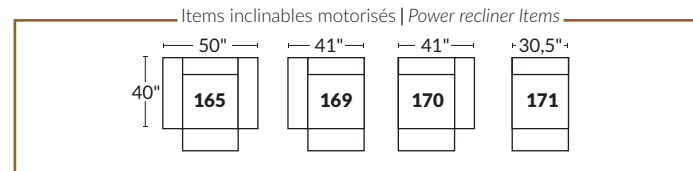

SIÈGE 30" DE LARGE | 30" SEAT WIDTH