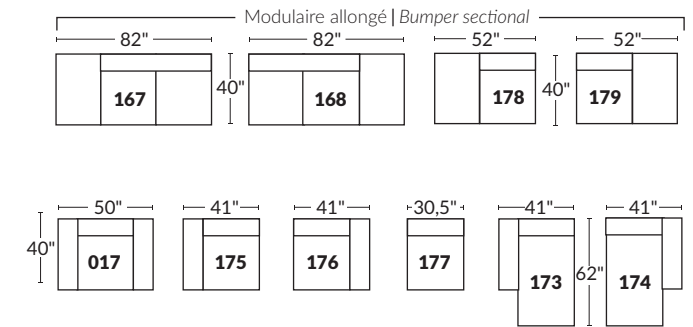

FAUTEUIL BERÇANT PIVOTANT INCLINABLE SWIVEL ROCKING MOTION CHAIR

Dégagement mural de **16"** Wall clearance
Hauteur de **42"** Height
Largeur de bras **6"** Arms width
Option base de bois | Wood base option

SPECIFICATIONS

- Appui-tête levé | Headrest up
- Appui-tête baissé | Headrest down
- Complètement incliné | Fully reclined

- A** Hauteur complète 39" Total Height
- B** Hauteur appui-tête baissé 30" Height headrest down
- C** Hauteur du bras 24" Arm Height
- D** Hauteur du siège 19,5" Seat height
- E** Profondeur incliné 63" Depth fully reclined
- F** Profondeur d'assise 20" Seat depth
- G** Profondeur appui-tête monté 37,5" Depth with headrest up

BRAS | ARMS

Option de bras:
Bras Régulier Large 9,5" ou Petit bras 6"

Arm option
Regular arm Large 9.5" or Small arm 6"

Controleur de l'inclinaison situé à l'intérieur du bras
Recliner control located on the inside of the arm.

SIÈGE 23" DE LARGE | 23" SEAT WIDTH

SIÈGE 30" DE LARGE | 30" SEAT WIDTH

Autres | Others

EXEMPLE 23" EXAMPLE

EXEMPLE 30" EXAMPLE