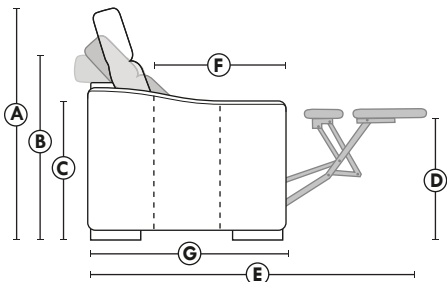

FAUTEUIL BERÇANT PIVOTANT INCLINABLE SWIVEL ROCKING MOTION CHAIR

Dégagement mural de **16"** Wall clearance
Hauteur de **42"** Height
Largeur de bras **6"** Arms width
Option base de bois | Wood base option

SPECIFICATIONS

- Appui-tête levé | Headrest up
- Appui-tête baissé | Headrest down
- Complètement incliné | Fully reclined

- A** Hauteur complète 39" Total Height
- B** Hauteur appui-tête baissé 30" Height headrest down
- C** Hauteur du bras 24" Arm Height
- D** Hauteur du siège 19,5" Seat height
- E** Profondeur incliné 63" Depth fully reclined
- F** Profondeur d'assise 20" Seat depth
- G** Profondeur appui-tête monté 37,5" Depth with headrest up

BRAS | ARMS

Option de bras:
Bras Régulier Large 9,5" ou Petit bras 6"

Arm option
Regular arm Large 9.5" or Small arm 6"

Controleur de l'inclinaison situé à l'intérieur du bras
Recliner control located on the inside of the arm.