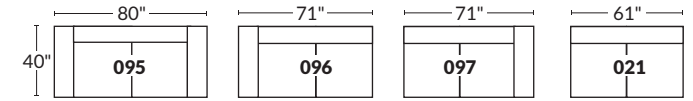

SPECIFICATIONS

- Appui-tête levé | Headrest up
- Appui-tête baissé | Headrest down
- Complètement incliné | Fully reclined

- A** Hauteur complète 39" Total Height
- B** Hauteur appui-tête baissé 30" Height headrest down
- C** Hauteur du bras 24" Arm Height
- D** Hauteur du siège 19,5" Seat height
- E** Profondeur incliné 63" Depth fully reclined
- F** Profondeur d'assise 20" Seat depth
- G** Profondeur appui-tête monté 37,5" Depth with headrest up

BRAS | ARMS

Option de bras:
Bras Régulier Large 9,5" ou Petit bras 6"

Arm option
Regular arm Large 9.5" or Small arm 6"

Controleur de l'inclinaison situé à l'intérieur du bras
Recliner control located on the inside of the arm.

SIÈGE 23" DE LARGE | 23" SEAT WIDTH

SIÈGE 30" DE LARGE | 30" SEAT WIDTH

Autres | Others

EXEMPLE 23" EXAMPLE

EXEMPLE 30" EXAMPLE