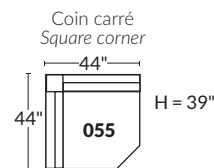

FAUTEUIL BERÇANT PIVOTANT INCLINABLE SWIVEL ROCKING MOTION CHAIR

Dégagement mural de **16"** Wall clearance
Hauteur de **42"** Height
Largeur de bras **6"** Arms width
Option base de bois | Wood base option

SPECIFICATIONS

- Appui-tête levé | Headrest up
- Appui-tête baissé | Headrest down
- Complètement incliné | Fully reclined

- A** Hauteur complète 39" Total Height
- B** Hauteur appui-tête baissé 30" Height headrest down
- C** Hauteur du bras 24" Arm Height
- D** Hauteur du siège 19,5" Seat height
- E** Profondeur incliné 63" Depth fully reclined
- F** Profondeur d'assise 20" Seat depth
- G** Profondeur appui-tête monté 37,5" Depth with headrest up

BRAS | ARMS

Option de bras:
Bras Régulier Large 9,5" ou Petit bras 6"

Arm option
Regular arm Large 9.5" or Small arm 6"

Controleur de l'inclinaison situé à l'intérieur du bras
Recliner control located on the inside of the arm.

SIÈGE 23" DE LARGE | 23" SEAT WIDTH

SIÈGE 30" DE LARGE | 30" SEAT WIDTH

Autres | Others

EXEMPLE 23" EXAMPLE

EXEMPLE 30" EXAMPLE