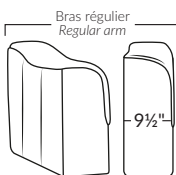

FAUTEUIL BERÇANT PIVOTANT INCLINABLE SWIVEL ROCKING MOTION CHAIR

Dégagement mural de **16"** Wall clearance
Hauteur de **42"** Height
Largeur de bras **6"** Arms width
Option base de bois | Wood base option

SPECIFICATIONS

- Appui-tête levé | Headrest up
- Appui-tête baissé | Headrest down
- Complètement incliné | Fully reclined

- A** Hauteur complète 39" Total Height
- B** Hauteur appui-tête baissé 30" Height headrest down
- C** Hauteur du bras 24" Arm Height
- D** Hauteur du siège 19,5" Seat height
- E** Profondeur incliné 63" Depth fully reclined
- F** Profondeur d'assise 20" Seat depth
- G** Profondeur appui-tête monté 37,5" Depth with headrest up

BRAS | ARMS

Option de bras:
Bras Régulier Large 9,5" ou Petit bras 6"

Arm option
Regular arm Large 9.5" or Small arm 6"

Controleur de l'inclinaison situé à l'intérieur du bras
Recliner control located on the inside of the arm.