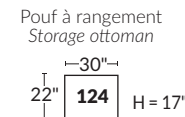

Autres | Others