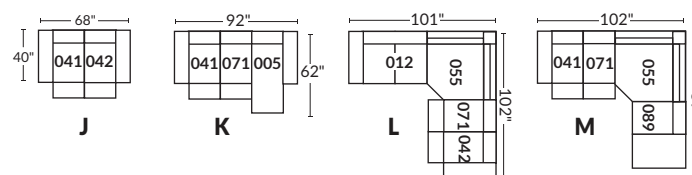

EXEMPLE 23" EXAMPLE