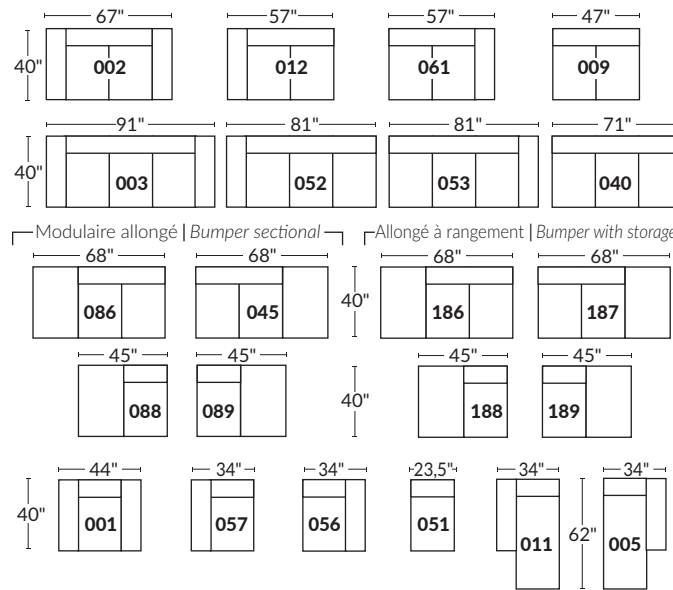

FAUTEUIL BERÇANT PIVOTANT INCLINABLE SWIVEL ROCKING MOTION CHAIR

Dégagement mural de 16" Wall clearance
Hauteur de 42" Height
Largeur de bras 6" Arms width
Option base de bois | Wood base option

SPECIFICATIONS

- Appui-tête levé Headrest up
- Appui-tête baissé Headrest down
- Complètement incliné Fully reclined

- A** Hauteur complète 40" Total Height
- B** Hauteur appui-tête baissé 33" Height headrest down
- C** Hauteur du bras 24,5" Arm Height
- D** Hauteur du siège 19,5" Seat height
- E** Profondeur incliné 65" Depth fully reclined
- F** Profondeur d'assise 20"ou/ou 22" Seat depth
- G** Profondeur appui-tête monté 37,5" Depth with headrest up

BRAS | ARMS

Option de bras:
Bras Régulier Large 10" ou Petit bras 6"

Arm option
Regular arm Large 10" or Small arm 6"

Contrôleur de l'inclinaison situé à l'intérieur du bras
Recliner control located on the inside of the arm.

Option d'accessoires disponible sur
le bras régulier seulement
Accessories option, available on Regular arms ONLY.

SIÈGE 23" DE LARGE | 23" SEAT WIDTH

Items inclinables motorisés | Power recliner Items

SIÈGE 30" DE LARGE | 30" SEAT WIDTH