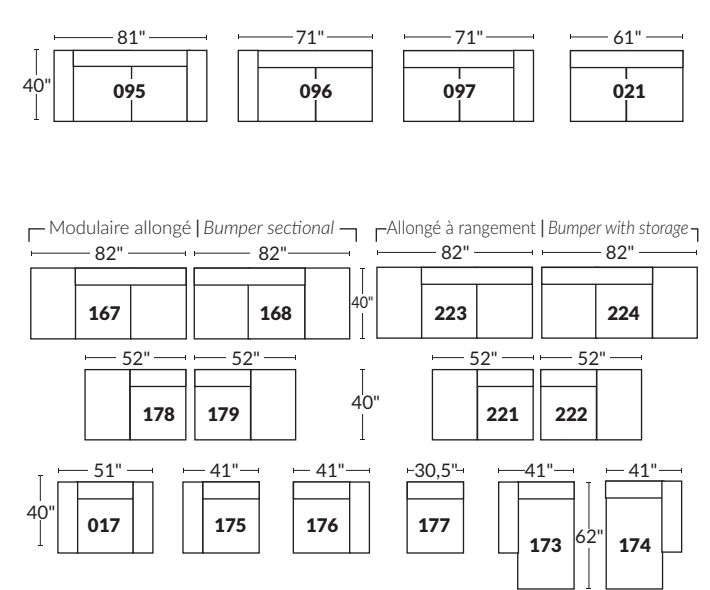

FAUTEUIL BERÇANT PIVOTANT INCLINABLE SWIVEL ROCKING MOTION CHAIR

Dégagement mural de 16" Wall clearance
Hauteur de 42" Height
Largeur de bras 6" Arms width
Option base de bois | Wood base option

SPECIFICATIONS

- Appui-tête levé Headrest up
- Appui-tête baissé Headrest down
- Complètement incliné Fully reclined

- A** Hauteur complète 40" Total Height
- B** Hauteur appui-tête baissé 33" Height headrest down
- C** Hauteur du bras 24,5" Arm Height
- D** Hauteur du siège 19,5" Seat height
- E** Profondeur incliné 65" Depth fully reclined
- F** Profondeur d'assise 20"ou/ou 22" Seat depth
- G** Profondeur appui-tête monté 37,5" Depth with headrest up

BRAS | ARMS

Option de bras:
Bras Régulier Large 10" ou Petit bras 6"

Arm option
Regular arm Large 10" or Small arm 6"

Contrôleur de l'inclinaison situé à l'intérieur du bras
Recliner control located on the inside of the arm.

Option d'accessoires disponible sur
le bras régulier seulement
Accessories option, available on Regular arms ONLY.

SIÈGE 23" DE LARGE | 23" SEAT WIDTH

Items inclinables motorisés | Power recliner Items

SIÈGE 30" DE LARGE | 30" SEAT WIDTH