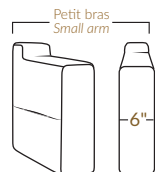

FAUTEUIL BERÇANT PIVOTANT INCLINABLE SWIVEL ROCKING MOTION CHAIR

Dégagement mural de 16" Wall clearance
Hauteur de 42" Height
Largeur de bras 6" Arms width
Option base de bois | Wood base option

SPECIFICATIONS

- Appui-tête levé Headrest up
- Appui-tête baissé Headrest down
- Complètement incliné Fully reclined

- A** Hauteur complète 40" Total Height
- B** Hauteur appui-tête baissé 33" Height headrest down
- C** Hauteur du bras 24,5" Arm Height
- D** Hauteur du siège 19,5" Seat height
- E** Profondeur incliné 65" Depth fully reclined
- F** Profondeur d'assise 20"ou/ou 22" Seat depth
- G** Profondeur appui-tête monté 37,5" Depth with headrest up

BRAS | ARMS

Option de bras:
Bras Régulier Large 10" ou Petit bras 6"

Arm option
Regular arm Large 10" or Small arm 6"

Contrôleur de l'inclinaison situé à l'intérieur du bras
Recliner control located on the inside of the arm.

Option d'accessoires disponible sur
le bras régulier seulement
Accessories option, available on Regular arms ONLY.

SIÈGE 23" DE LARGE | 23" SEAT WIDTH

Items inclinables motorisés | Power recliner Items

SIÈGE 30" DE LARGE | 30" SEAT WIDTH