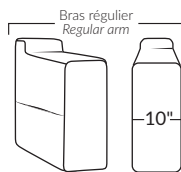

PORTOFINO

Conçu et fabriqué fièrement au Canada
Proudly designed and made in Canada

OPTIMA

Collection

Nos produits sont fabriqués à la main et des variations mineures peuvent survenir.
Our product is hand-made and minor variations can occur.

FAUTEUIL BERÇANT PIVOTANT INCLINABLE SWIVEL ROCKING MOTION CHAIR

Dégagement mural de 16" Wall clearance
Hauteur de 42" Height
Largeur de bras 6" Arms width
Option base de bois | Wood base option

SPECIFICATIONS

- ☐ Appui-tête levé Headrest up
- ☐ Appui-tête baissé Headrest down
- ☐ Complètement incliné Fully reclined

- **A** Hauteur complète 40" Total Height
- **B** Hauteur appui-tête baissé 33" Height headrest down
- **C** Hauteur du bras 24,5" Arm Height
- **D** Hauteur du siège 19,5" Seat height
- **E** Profondeur incliné 65" Depth fully reclined
- **F** Profondeur d'assise 20"ou/ou 22" Seat depth
- **G** Profondeur appui-tête monté 37,5" Depth with headrest up

BRAS | ARMS

Option de bras:
Bras Régulier Large 10" ou Petit bras 6"

Arm option
Regular arm Large 10" or Small arm 6"

Contrôleur de l'inclinaison situé à l'intérieur du bras
Recliner control located on the inside of the arm.

Option d'accessoires disponible sur
le bras régulier seulement
Accessories option, available on Regular arms ONLY.

SIÈGE 23" DE LARGE | 23" SEAT WIDTH

Items inclinables motorisés | Power recliner Items

SIÈGE 30" DE LARGE | 30" SEAT WIDTH

Items inclinables motorisés | Power recliner Items

Autres | Others

EXEMPLE 23" EXAMPLE

EXEMPLE 30" EXAMPLE