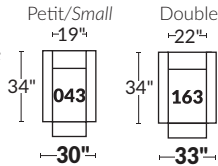

FAUTEUIL BERÇANT PIVOTANT INCLINABLE SWIVEL ROCKING MOTION CHAIR

Dégagement mural de 16" Wall clearance
Hauteur de 42" Height
Largeur de bras 6" Arms width
Option base de bois | Wood base option

SPECIFICATIONS

- Appui-tête levé Headrest up
- Appui-tête baissé Headrest down
- Complètement incliné Fully reclined

- A** Hauteur complète 40" Total Height
- B** Hauteur appui-tête baissé 33" Height headrest down
- C** Hauteur du bras 24,5" Arm Height
- D** Hauteur du siège 19,5" Seat height
- E** Profondeur incliné 65" Depth fully reclined
- F** Profondeur d'assise 20"ou/ou 22" Seat depth
- G** Profondeur appui-tête monté 37,5" Depth with headrest up

BRAS | ARMS

Option de bras:
Bras Régulier Large 10" ou Petit bras 6"

Arm option
Regular arm Large 10" or Small arm 6"

Contrôleur de l'inclinaison situé à l'intérieur du bras
Recliner control located on the inside of the arm.

Option d'accessoires disponible sur
le bras régulier seulement
Accessories option, available on Regular arms ONLY.

SIÈGE 23" DE LARGE | 23" SEAT WIDTH

Items inclinables motorisés | Power recliner Items

SIÈGE 30" DE LARGE | 30" SEAT WIDTH