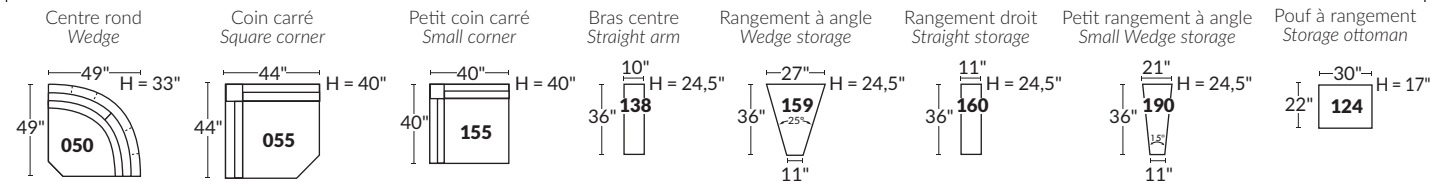

Items inclinables motorisés | Power recliner Items

Autres | Others