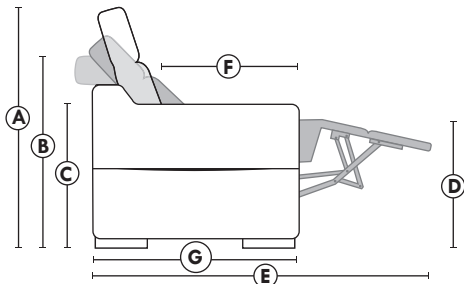

FAUTEUIL BERÇANT PIVOTANT INCLINABLE SWIVEL ROCKING MOTION CHAIR

Dégagement mural de 16" Wall clearance
Hauteur de 42" Height
Largeur de bras 6" Arms width
Option base de bois | Wood base option

SPECIFICATIONS

- Appui-tête levé Headrest up
- Appui-tête baissé Headrest down
- Complètement incliné Fully reclined

- A** Hauteur complète 40" Total Height
- B** Hauteur appui-tête baissé 33" Height headrest down
- C** Hauteur du bras 24,5" Arm Height
- D** Hauteur du siège 19,5" Seat height
- E** Profondeur incliné 65" Depth fully reclined
- F** Profondeur d'assise 20"ou/ou 22" Seat depth
- G** Profondeur appui-tête monté 37,5" Depth with headrest up

BRAS | ARMS

Option de bras:
Bras Régulier Large 10" ou Petit bras 6"

Arm option
Regular arm Large 10" or Small arm 6"

Contrôleur de l'inclinaison situé à l'intérieur du bras
Recliner control located on the inside of the arm.