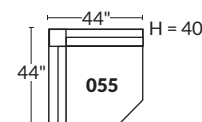

FAUTEUIL BERÇANT PIVOTANT INCLINABLE SWIVEL ROCKING MOTION CHAIR

SPECIFICATIONS

- Ⓐ Hauteur complète 40" Total Height
- Ⓑ Hauteur appui-tête baissé 33" Height headrest down
- Ⓒ Hauteur du bras 24" Arm Height
- Ⓓ Hauteur du siège 19,5" Seat height
- Ⓔ Profondeur inclinée 65" Depth fully reclined
- Ⓕ Profondeur d'assise 20"ou/ou 22" Seat depth
- Ⓖ Profondeur appui-tête monté 37,5" Depth with headrest up

BRAS | ARMS

Option de bras:
Bras Régulier Large 9,5" ou Petit bras 6"

Arm option
Regular arm Large 9.5" or Small arm 6"

Contrôleur de l'inclinaison situé à l'extérieur du bras
Recliner control located on the outside of the arm.

SIÈGE 23" DE LARGE | 23" SEAT WIDTH

Items inclinables motorisés | Power recliner Items

SIÈGE 30" DE LARGE | 30" SEAT WIDTH

Items inclinables motorisés | Power recliner Items

Autres | Others

Centre rond Wedge

Coin carré Square corner

Petit coin carré Small corner

Pouf à rangement Storage ottoman

EXEMPLE 23" EXAMPLE

EXEMPLE 30" EXAMPLE