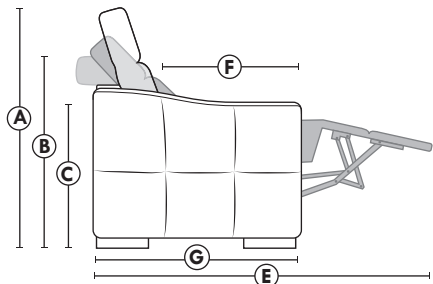

FAUTEUIL BERÇANT PIVOTANT INCLINABLE SWIVEL ROCKING MOTION CHAIR

SPECIFICATIONS

- Ⓐ Hauteur complète 40" Total Height
- Ⓑ Hauteur appui-tête baissé 33" Height headrest down
- Ⓒ Hauteur du bras 24" Arm Height
- Ⓓ Hauteur du siège 19,5" Seat height
- Ⓔ Profondeur inclinée 65" Depth fully reclined
- Ⓕ Profondeur d'assise 20"ou/ou 22" Seat depth
- Ⓖ Profondeur appui-tête monté 37,5" Depth with headrest up

BRAS | ARMS

Option de bras:
Bras Régulier Large 9,5" ou Petit bras 6"

Arm option
Regular arm Large 9.5" or Small arm 6"

Contrôleur de l'inclinaison situé à l'extérieur du bras
Recliner control located on the outside of the arm.

SIÈGE 23" DE LARGE | 23" SEAT WIDTH

Items inclinables motorisés | Power recliner Items

SIÈGE 30" DE LARGE | 30" SEAT WIDTH

Items inclinables motorisés | Power recliner Items

Autres | Others

Centre rond Wedge