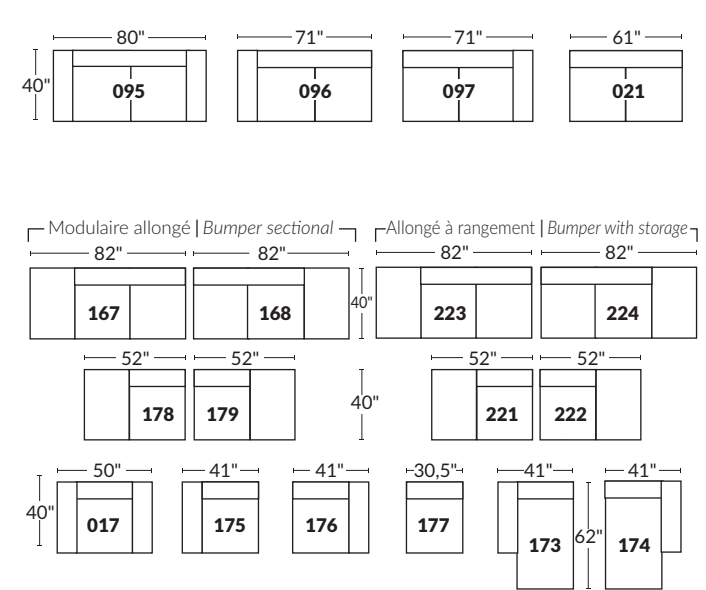

FAUTEUIL BERÇANT PIVOTANT INCLINABLE SWIVEL ROCKING MOTION CHAIR

SPECIFICATIONS

- Ⓐ Hauteur complète 40" Total Height
- Ⓑ Hauteur appui-tête baissé 33" Height headrest down
- Ⓒ Hauteur du bras 24" Arm Height
- Ⓓ Hauteur du siège 19,5" Seat height
- Ⓔ Profondeur inclinée 65" Depth fully reclined
- Ⓕ Profondeur d'assise 20"ou/ou 22" Seat depth
- Ⓖ Profondeur appui-tête monté 37,5" Depth with headrest up

BRAS | ARMS

Option de bras:
Bras Régulier Large 9,5" ou Petit bras 6"

Arm option
Regular arm Large 9.5" or Small arm 6"

Contrôleur de l'inclinaison situé à l'extérieur du bras
Recliner control located on the outside of the arm.

SIÈGE 23" DE LARGE | 23" SEAT WIDTH

Items inclinables motorisés | Power recliner Items

SIÈGE 30" DE LARGE | 30" SEAT WIDTH

Items inclinables motorisés | Power recliner Items

Autres | Others

Centre rond Wedge

Coin carré Square corner

Petit coin carré Small corner

Pouf à rangement Storage ottoman

EXEMPLE 23" EXAMPLE

EXEMPLE 30" EXAMPLE