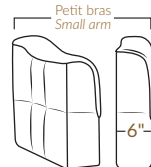

FAUTEUIL BERÇANT PIVOTANT INCLINABLE SWIVEL ROCKING MOTION CHAIR

SPECIFICATIONS

- Ⓐ Hauteur complète 40" Total Height
- Ⓑ Hauteur appui-tête baissé 33" Height headrest down
- Ⓒ Hauteur du bras 24" Arm Height
- Ⓓ Hauteur du siège 19,5" Seat height
- Ⓔ Profondeur inclinée 65" Depth fully reclined
- Ⓕ Profondeur d'assise 20"ou/ou 22" Seat depth
- Ⓖ Profondeur appui-tête monté 37,5" Depth with headrest up

BRAS | ARMS

Option de bras:
Bras Régulier Large 9,5" ou Petit bras 6"

Arm option
Regular arm Large 9.5" or Small arm 6"

Contrôleur de l'inclinaison situé à l'extérieur du bras
Recliner control located on the outside of the arm.

SIÈGE 23" DE LARGE | 23" SEAT WIDTH

Items inclinables motorisés | Power recliner Items

SIÈGE 30" DE LARGE | 30" SEAT WIDTH

Items inclinables motorisés | Power recliner Items

Autres | Others

Centre rond Wedge