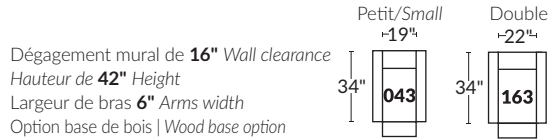

FAUTEUIL BERÇANT PIVOTANT INCLINABLE SWIVEL ROCKING MOTION CHAIR

SPECIFICATIONS

- Ⓐ Hauteur complète 40" Total Height
- Ⓑ Hauteur appui-tête baissé 33" Height headrest down
- Ⓒ Hauteur du bras 24" Arm Height
- Ⓓ Hauteur du siège 19,5" Seat height
- Ⓔ Profondeur inclinée 65" Depth fully reclined
- Ⓕ Profondeur d'assise 20"ou/ou 22" Seat depth
- Ⓖ Profondeur appui-tête monté 37,5" Depth with headrest up

BRAS | ARMS

Option de bras:
Bras Régulier Large 9,5" ou Petit bras 6"

Arm option
Regular arm Large 9.5" or Small arm 6"

Contrôleur de l'inclinaison situé à l'extérieur du bras
Recliner control located on the outside of the arm.

SIÈGE 23" DE LARGE | 23" SEAT WIDTH

Items inclinables motorisés | Power recliner Items

SIÈGE 30" DE LARGE | 30" SEAT WIDTH

Items inclinables motorisés | Power recliner Items

Autres | Others

Centre rond Wedge