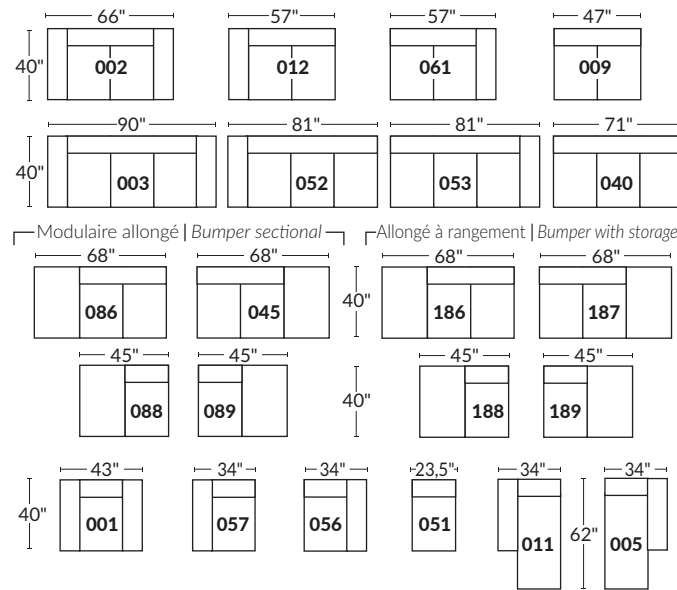

FAUTEUIL BERÇANT PIVOTANT INCLINABLE SWIVEL ROCKING MOTION CHAIR

SPECIFICATIONS

- Ⓐ Hauteur complète 40" Total Height
- Ⓑ Hauteur appui-tête baissé 33" Height headrest down
- Ⓒ Hauteur du bras 24" Arm Height
- Ⓓ Hauteur du siège 19,5" Seat height
- Ⓔ Profondeur inclinée 65" Depth fully reclined
- Ⓕ Profondeur d'assise 20"ou/ou 22" Seat depth
- Ⓖ Profondeur appui-tête monté 37,5" Depth with headrest up

BRAS | ARMS

Option de bras:
Bras Régulier Large 9,5" ou Petit bras 6"

Arm option
Regular arm Large 9.5" or Small arm 6"

Contrôleur de l'inclinaison situé à l'extérieur du bras
Recliner control located on the outside of the arm.

SIÈGE 23" DE LARGE | 23" SEAT WIDTH

Items inclinables motorisés | Power recliner Items

SIÈGE 30" DE LARGE | 30" SEAT WIDTH

Items inclinables motorisés | Power recliner Items

Autres | Others

Centre rond Wedge

Coin carré Square corner

Petit coin carré Small corner

Pouf à rangement Storage ottoman

EXEMPLE 23" EXAMPLE

EXEMPLE 30" EXAMPLE