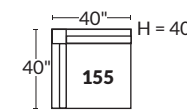

FAUTEUIL BERÇANT PIVOTANT INCLINABLE SWIVEL ROCKING MOTION CHAIR

SPECIFICATIONS

- Ⓐ Hauteur complète 40" Total Height
- Ⓑ Hauteur appui-tête baissé 33" Height headrest down
- Ⓒ Hauteur du bras 24" Arm Height
- Ⓓ Hauteur du siège 19,5" Seat height
- Ⓔ Profondeur inclinée 65" Depth fully reclined
- Ⓕ Profondeur d'assise 20"ou/ou 22" Seat depth
- Ⓖ Profondeur appui-tête monté 37,5" Depth with headrest up

BRAS | ARMS

Option de bras:
Bras Régulier Large 9,5" ou Petit bras 6"

Arm option
Regular arm Large 9.5" or Small arm 6"

Contrôleur de l'inclinaison situé à l'extérieur du bras
Recliner control located on the outside of the arm.

SIÈGE 23" DE LARGE | 23" SEAT WIDTH

Items inclinables motorisés | Power recliner Items

SIÈGE 30" DE LARGE | 30" SEAT WIDTH

Items inclinables motorisés | Power recliner Items

Autres | Others

Centre rond Wedge

Coin carré Square corner

Petit coin carré Small corner

Pouf à rangement Storage ottoman

EXEMPLE 23" EXAMPLE

EXEMPLE 30" EXAMPLE