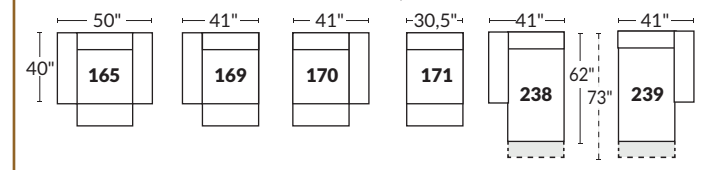

FAUTEUIL BERÇANT PIVOTANT INCLINABLE SWIVEL ROCKING MOTION CHAIR

SPECIFICATIONS

- Ⓐ Hauteur complète 40" Total Height
- Ⓑ Hauteur appui-tête baissé 33" Height headrest down
- Ⓒ Hauteur du bras 24" Arm Height
- Ⓓ Hauteur du siège 19,5" Seat height
- Ⓔ Profondeur inclinée 65" Depth fully reclined
- Ⓕ Profondeur d'assise 20"ou/ou 22" Seat depth
- Ⓖ Profondeur appui-tête monté 37,5" Depth with headrest up

BRAS | ARMS

Option de bras:
Bras Régulier Large 9,5" ou Petit bras 6"

Arm option
Regular arm Large 9.5" or Small arm 6"

Contrôleur de l'inclinaison situé à l'extérieur du bras
Recliner control located on the outside of the arm.

SIÈGE 23" DE LARGE | 23" SEAT WIDTH

Items inclinables motorisés | Power recliner Items

SIÈGE 30" DE LARGE | 30" SEAT WIDTH

Items inclinables motorisés | Power recliner Items

Autres | Others

Centre rond Wedge

Coin carré Square corner

Petit coin carré Small corner

Pouf à rangement Storage ottoman

EXEMPLE 23" EXAMPLE

EXEMPLE 30" EXAMPLE