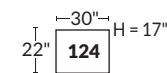

Pouf à rangement Storage ottoman