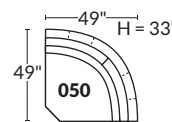

BRAS | ARMS

Option de bras:
Bras Régulier Large 9,5" ou Petit bras 6"

Arm option
Regular arm Large 9.5" or Small arm 6"

Contrôleur de l'inclinaison situé à l'extérieur du bras
Recliner control located on the outside of the arm.

SIÈGE 23" DE LARGE | 23" SEAT WIDTH

Items inclinables motorisés | Power recliner Items

SIÈGE 30" DE LARGE | 30" SEAT WIDTH

Items inclinables motorisés | Power recliner Items

Autres | Others

Centre rond Wedge

Coin carré Square corner

Petit coin carré Small corner

Pouf à rangement Storage ottoman

EXEMPLE 23" EXAMPLE

EXEMPLE 30" EXAMPLE