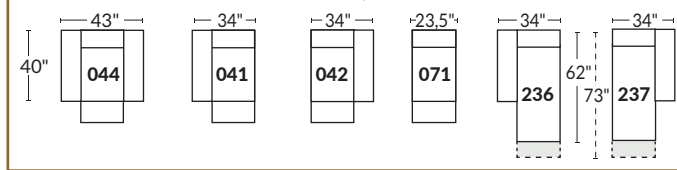

FAUTEUIL BERÇANT PIVOTANT INCLINABLE SWIVEL ROCKING MOTION CHAIR

SPECIFICATIONS

- Ⓐ Hauteur complète 40" Total Height
- Ⓑ Hauteur appui-tête baissé 33" Height headrest down
- Ⓒ Hauteur du bras 24" Arm Height
- Ⓓ Hauteur du siège 19,5" Seat height
- Ⓔ Profondeur inclinée 65" Depth fully reclined
- Ⓕ Profondeur d'assise 20"ou/ou 22" Seat depth
- Ⓖ Profondeur appui-tête monté 37,5" Depth with headrest up

BRAS | ARMS

Option de bras:
Bras Régulier Large 9,5" ou Petit bras 6"

Arm option
Regular arm Large 9.5" or Small arm 6"

Contrôleur de l'inclinaison situé à l'extérieur du bras
Recliner control located on the outside of the arm.

SIÈGE 23" DE LARGE | 23" SEAT WIDTH

Items inclinables motorisés | Power recliner Items

SIÈGE 30" DE LARGE | 30" SEAT WIDTH

Items inclinables motorisés | Power recliner Items

Autres | Others

Centre rond Wedge