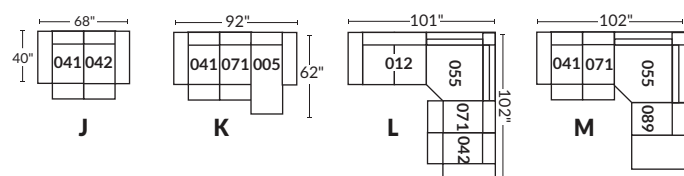

FAUTEUIL BERÇANT PIVOTANT INCLINABLE SWIVEL ROCKING MOTION CHAIR

SPECIFICATIONS

- Ⓐ Hauteur complète 40" Total Height
- Ⓑ Hauteur appui-tête baissé 33" Height headrest down
- Ⓒ Hauteur du bras 24" Arm Height
- Ⓓ Hauteur du siège 19,5" Seat height
- Ⓔ Profondeur inclinée 65" Depth fully reclined
- Ⓕ Profondeur d'assise 20"ou/ou 22" Seat depth
- Ⓖ Profondeur appui-tête monté 37,5" Depth with headrest up

BRAS | ARMS

Option de bras:
Bras Régulier Large 9,5" ou Petit bras 6"

Arm option
Regular arm Large 9.5" or Small arm 6"

Contrôleur de l'inclinaison situé à l'extérieur du bras
Recliner control located on the outside of the arm.

SIÈGE 23" DE LARGE | 23" SEAT WIDTH

Items inclinables motorisés | Power recliner Items

SIÈGE 30" DE LARGE | 30" SEAT WIDTH

Items inclinables motorisés | Power recliner Items

Autres | Others

Centre rond Wedge

Coin carré Square corner

Petit coin carré Small corner

Pouf à rangement Storage ottoman

EXEMPLE 23" EXAMPLE

EXEMPLE 30" EXAMPLE