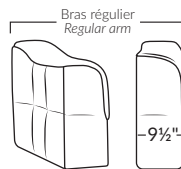

FAUTEUIL BERÇANT PIVOTANT INCLINABLE SWIVEL ROCKING MOTION CHAIR

SPECIFICATIONS

- Ⓐ Hauteur complète 40" Total Height
- Ⓑ Hauteur appui-tête baissé 33" Height headrest down
- Ⓒ Hauteur du bras 24" Arm Height
- Ⓓ Hauteur du siège 19,5" Seat height
- Ⓔ Profondeur inclinée 65" Depth fully reclined
- Ⓕ Profondeur d'assise 20"ou/ou 22" Seat depth
- Ⓖ Profondeur appui-tête monté 37,5" Depth with headrest up

BRAS | ARMS

Option de bras:
Bras Régulier Large 9,5" ou Petit bras 6"

Arm option
Regular arm Large 9.5" or Small arm 6"

Contrôleur de l'inclinaison situé à l'extérieur du bras
Recliner control located on the outside of the arm.