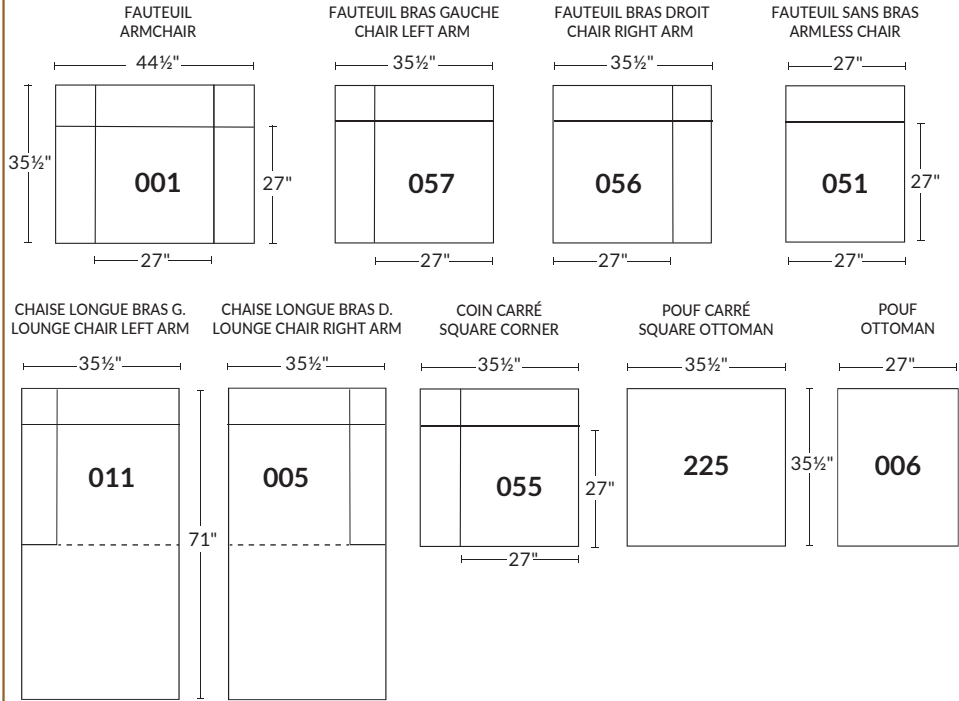

## 27" SIÈGES/SEAT

DIMENSIONS

## 30" SIÈGES/SEAT

DIMENSIONS

### EXEMPLE CONFIGURATIONS EXAMPLE

ITEMS 27" & 30" NE SONT PAS COMPATIBLES - ARE NOT COMPATIBLE

Conçu et fabriqué fièrement au Canada  
Proudly designed and made in Canada

Nos produits sont fabriqués à la main et des variations mineures peuvent survenir.  
Our product is hand-made and minor variations can occur.