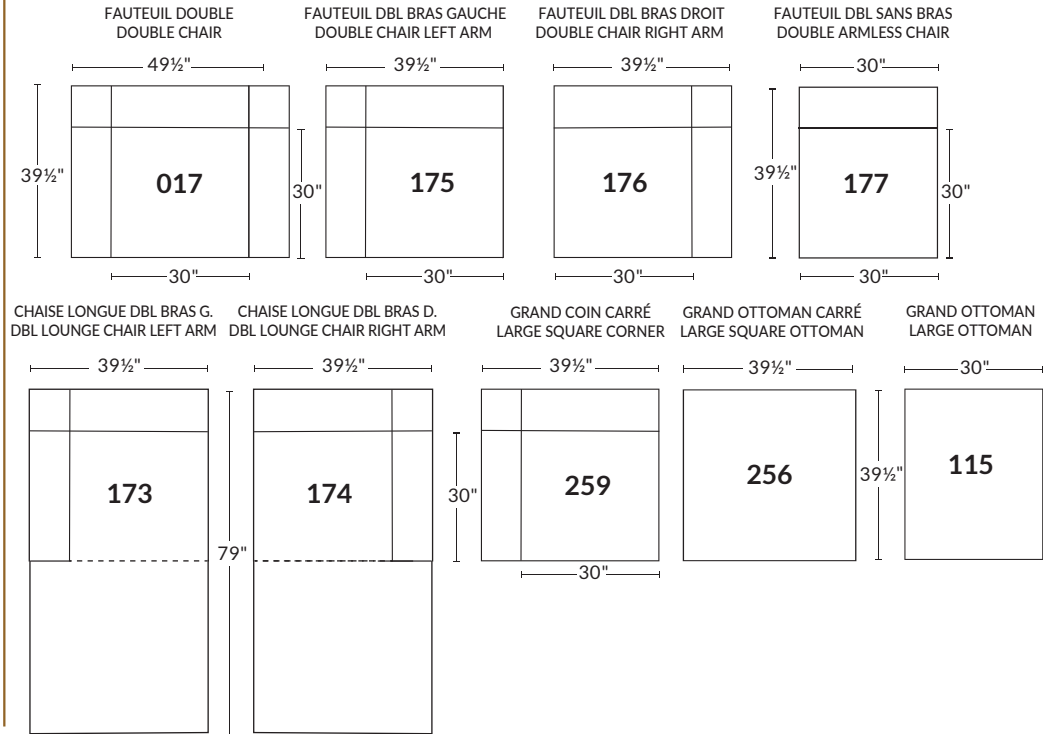

## 27" SIÈGES/SEAT

DIMENSIONS

## 30" SIÈGES/SEAT

DIMENSIONS

### EXEMPLE CONFIGURATIONS EXAMPLE

ITEMS 27" & 30" NE SONT PAS COMPATIBLES - ARE NOT COMPATIBLE

Conçu et fabriqué fièrement au Canada  
Proudly designed and made in Canada

Nos produits sont fabriqués à la main et des variations mineures peuvent survenir.  
Our product is hand-made and minor variations can occur.