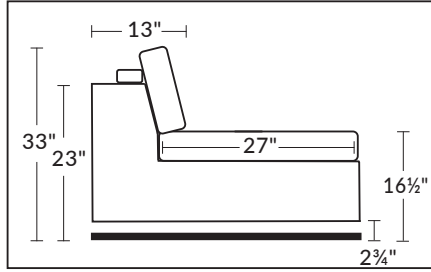

# NATURE: RÜBIX COLLECTION

ITEMS 27" & 30" NE SONT PAS COMPATIBLES | ARE NOT COMPATIBLE  
(PROFONDEUR DES ITEMS DIFFÉRENT | DEPTH OF ITEMS DIFFER)

Coussins cylindriques disponibles en ton sur ton ou en combo  
Roll Cushions available in tone on tone or in combo

## 27" SIÈGES/SEAT

DIMENSIONS

## 30" SIÈGES/SEAT

DIMENSIONS