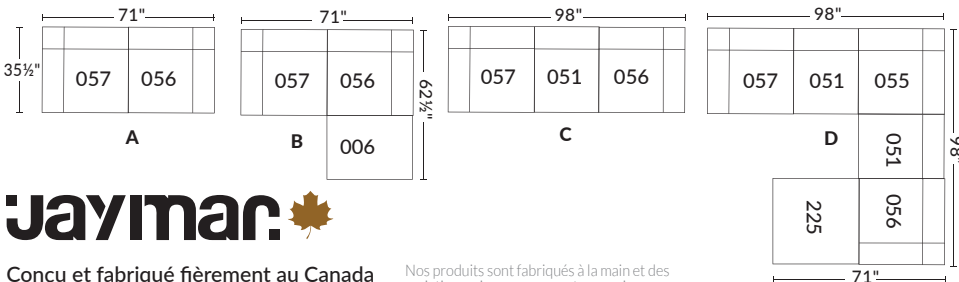

## 27" SIÈGES/SEAT

DIMENSIONS

## 30" SIÈGES/SEAT

DIMENSIONS

### EXEMPLE CONFIGURATIONS EXAMPLE

ITEMS 27" & 30" NE SONT PAS COMPATIBLES - ARE NOT COMPATIBLE

Conçu et fabriqué fièrement au Canada  
Proudly designed and made in Canada

Nos produits sont fabriqués à la main et des variations mineures peuvent survenir.  
Our product is hand-made and minor variations can occur.