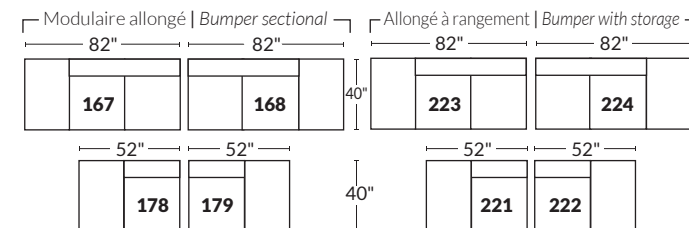

SIÈGE 30" DE LARGE | 30" SEAT WIDTH