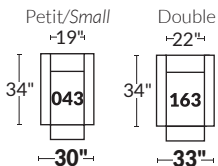

### FAUTEUIL BERÇANT PIVOTANT INCLINABLE SWIVEL ROCKING MOTION CHAIR

Dégagement mural de 16" Wall clearance  
Hauteur de 42" Height  
Largeur de bras 6" Arms width  
Option base de bois | Wood base option

### SPECIFICATIONS

- Appui-tête levé Headrest up
- Appui-tête baissé Headrest down
- Complètement incliné Fully reclined

- A** Hauteur complète 40" Total Height
- B** Hauteur appui-tête baissé 33" Height headrest down
- C** Hauteur du bras 24" Arm Height
- D** Hauteur du siège 19,5" Seat height
- E** Profondeur incliné 65" Depth fully reclined
- F** Profondeur d'assise 20" ou/ou 22" Seat depth
- G** Profondeur appui-tête monté 37,5" Depth with headrest up

### SIÈGE 23" DE LARGE | 23" SEAT WIDTH

### SIÈGE 30" DE LARGE | 30" SEAT WIDTH