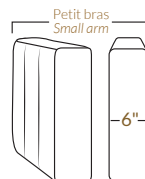

Contrôleur de l'inclinaison situé à l'intérieur du bras
Recliner control located on the inside of the arm.

Option d'accessoires disponible sur
le bras régulier seulement
Accessories option, available on Regular arms ONLY.