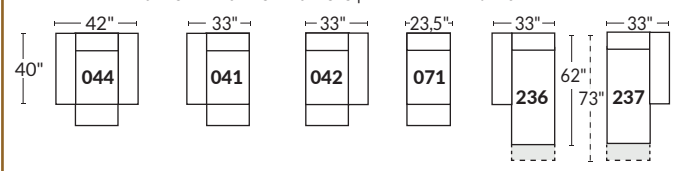

Items inclinables motorisés | Power recliner Items