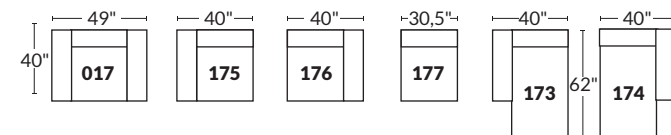

SIÈGE 30" DE LARGE | 30" SEAT WIDTH