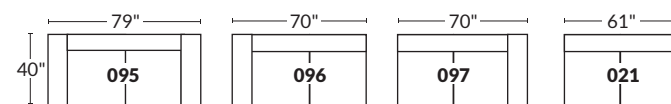

SIÈGE 30" DE LARGE | 30" SEAT WIDTH