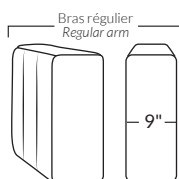

### FAUTEUIL BERÇANT PIVOTANT INCLINABLE SWIVEL ROCKING MOTION CHAIR

Dégagement mural de 16" Wall clearance  
Hauteur de 42" Height  
Largeur de bras 6" Arms width  
Option base de bois | Wood base option

### SPECIFICATIONS

- Appui-tête levé Headrest up
- Appui-tête baissé Headrest down
- Complètement incliné Fully reclined

- A** Hauteur complète 40" Total Height
- B** Hauteur appui-tête baissé 33" Height headrest down
- C** Hauteur du bras 24" Arm Height
- D** Hauteur du siège 19,5" Seat height
- E** Profondeur incliné 65" Depth fully reclined
- F** Profondeur d'assise 20" ou/ou 22" Seat depth
- G** Profondeur appui-tête monté 37,5" Depth with headrest up

### BRAS | ARMS

Option de bras:  
Bras Régulier Large 9" ou Petit bras 6"

Arm option  
Regular arm Large 9" or Small arm 6"

Contrôleur de l'inclinaison situé à l'intérieur du bras  
Recliner control located on the inside of the arm.