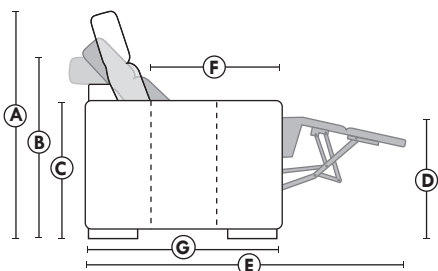

### FAUTEUIL BERÇANT PIVOTANT INCLINABLE SWIVEL ROCKING MOTION CHAIR

Dégagement mural de 16" Wall clearance  
Hauteur de 42" Height  
Largeur de bras 6" Arms width  
Option base de bois | Wood base option

### SPECIFICATIONS

- Appui-tête levé Headrest up
- Appui-tête baissé Headrest down
- Complètement incliné Fully reclined

- A** Hauteur complète 40" Total Height
- B** Hauteur appui-tête baissé 33" Height headrest down
- C** Hauteur du bras 24" Arm Height
- D** Hauteur du siège 19,5" Seat height
- E** Profondeur incliné 65" Depth fully reclined
- F** Profondeur d'assise 20" ou/ou 22" Seat depth
- G** Profondeur appui-tête monté 37,5" Depth with headrest up