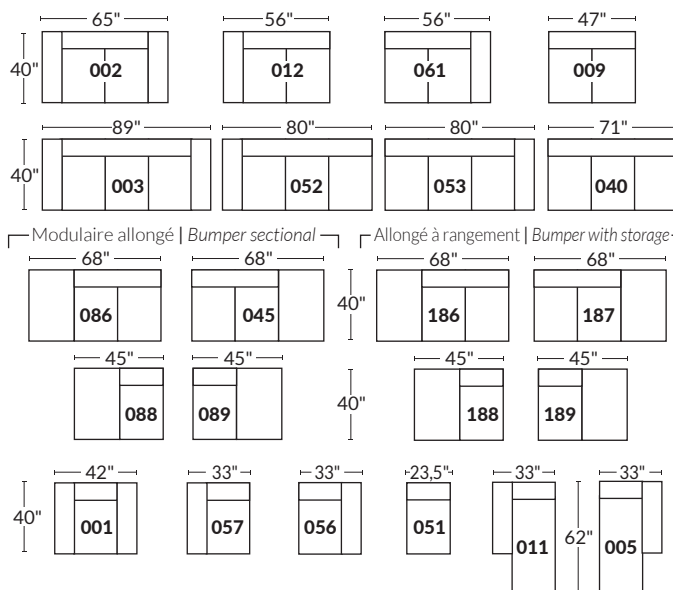

### SPECIFICATIONS

- Appui-tête levé Headrest up
- Appui-tête baissé Headrest down
- Complètement incliné Fully reclined

- A** Hauteur complète 40" Total Height
- B** Hauteur appui-tête baissé 33" Height headrest down
- C** Hauteur du bras 24" Arm Height
- D** Hauteur du siège 19,5" Seat height
- E** Profondeur incliné 65" Depth fully reclined
- F** Profondeur d'assise 20" ou/ou 22" Seat depth
- G** Profondeur appui-tête monté 37,5" Depth with headrest up

### BRAS | ARMS

Option de bras:  
Bras Régulier Large 9" ou Petit bras 6"

Arm option  
Regular arm Large 9" or Small arm 6"

Contrôleur de l'inclinaison situé à l'intérieur du bras  
Recliner control located on the inside of the arm.

### SIÈGE 23" DE LARGE | 23" SEAT WIDTH

### SIÈGE 30" DE LARGE | 30" SEAT WIDTH