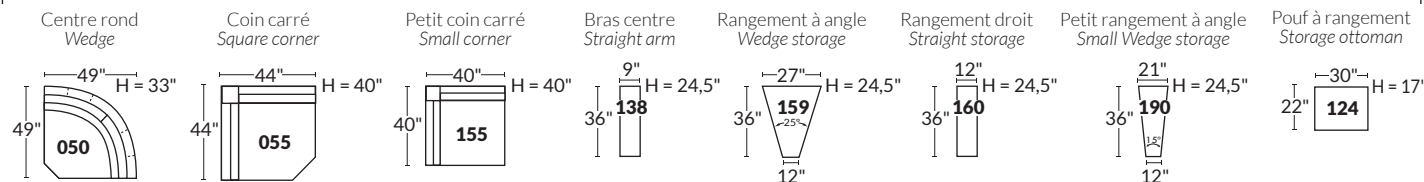

Autres | Others