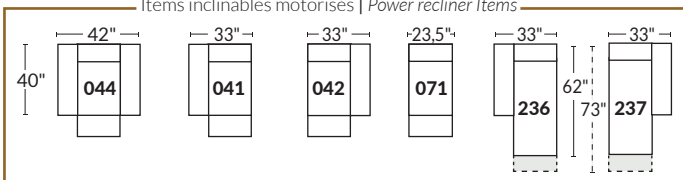

FAUTEUIL BERÇANT PIVOTANT INCLINABLE SWIVEL ROCKING MOTION CHAIR

Dégagement mural de 16" Wall clearance
Hauteur de 42" Height
Largeur de bras 6" Arms width
Option base de bois | Wood base option

SPECIFICATIONS

- Appui-tête levé Headrest up
- Appui-tête baissé Headrest down
- Complètement incliné Fully reclined

- A** Hauteur complète 40" Total Height
- B** Hauteur appui-tête baissé 33" Height headrest down
- C** Hauteur du bras 24" Arm Height
- D** Hauteur du siège 19,5" Seat height
- E** Profondeur incliné 65" Depth fully reclined
- F** Profondeur d'assise 20" ou/ou 22" Seat depth
- G** Profondeur appui-tête monté 37,5" Depth with headrest up

BRAS | ARMS

Option de bras:
Bras Régulier Large 9" ou Petit bras 6"

Arm option
Regular arm Large 9" or Small arm 6"

Contrôleur de l'inclinaison situé à l'intérieur du bras
Recliner control located on the inside of the arm.

Option d'accessoires disponible sur
le bras régulier seulement
Accessories option, available on Regular arms ONLY.

SIÈGE 23" DE LARGE | 23" SEAT WIDTH

Items inclinables motorisés | Power recliner Items

SIÈGE 30" DE LARGE | 30" SEAT WIDTH