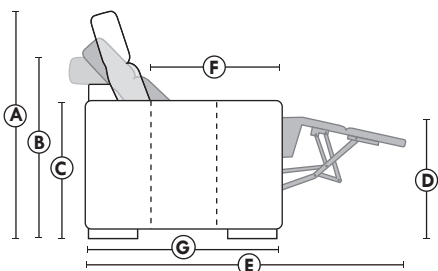

FAUTEUIL BERÇANT PIVOTANT INCLINABLE SWIVEL ROCKING MOTION CHAIR

Dégagement mural de 16" Wall clearance
Hauteur de 42" Height
Largeur de bras 6" Arms width
Option base de bois | Wood base option

SPECIFICATIONS

- Appui-tête levé Headrest up
- Appui-tête baissé Headrest down
- Complètement incliné Fully reclined

- A** Hauteur complète 40" Total Height
- B** Hauteur appui-tête baissé 33" Height headrest down
- C** Hauteur du bras 24" Arm Height
- D** Hauteur du siège 19,5" Seat height
- E** Profondeur incliné 65" Depth fully reclined
- F** Profondeur d'assise 20" ou/ou 22" Seat depth
- G** Profondeur appui-tête monté 37,5" Depth with headrest up

BRAS | ARMS

Option de bras:
Bras Régulier Large 9" ou Petit bras 6"

Arm option
Regular arm Large 9" or Small arm 6"

Contrôleur de l'inclinaison situé à l'intérieur du bras
Recliner control located on the inside of the arm.