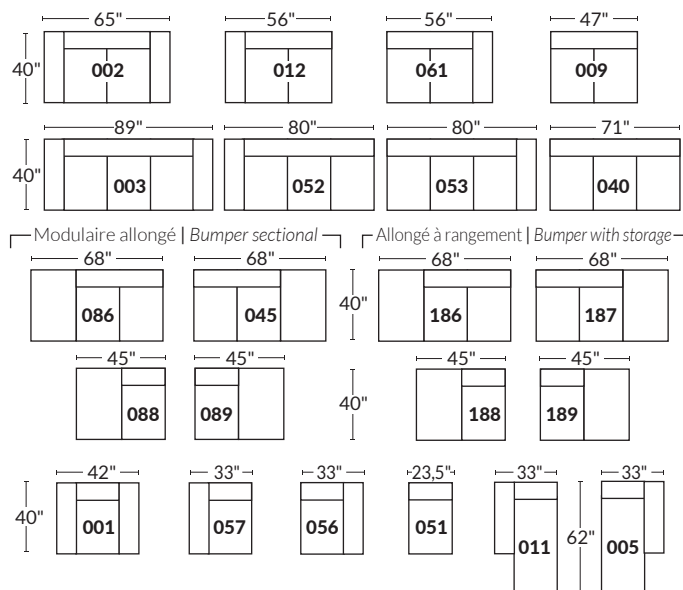

FAUTEUIL BERÇANT PIVOTANT INCLINABLE SWIVEL ROCKING MOTION CHAIR

Dégagement mural de 16" Wall clearance
Hauteur de 42" Height
Largeur de bras 6" Arms width
Option base de bois | Wood base option

SPECIFICATIONS

- Appui-tête levé Headrest up
- Appui-tête baissé Headrest down
- Complètement incliné Fully reclined

- A** Hauteur complète 40" Total Height
- B** Hauteur appui-tête baissé 33" Height headrest down
- C** Hauteur du bras 24" Arm Height
- D** Hauteur du siège 19,5" Seat height
- E** Profondeur incliné 65" Depth fully reclined
- F** Profondeur d'assise 20" ou/ou 22" Seat depth
- G** Profondeur appui-tête monté 37,5" Depth with headrest up

BRAS | ARMS

Option de bras:
Bras Régulier Large 9" ou Petit bras 6"

Arm option
Regular arm Large 9" or Small arm 6"

Contrôleur de l'inclinaison situé à l'intérieur du bras
Recliner control located on the inside of the arm.

Option d'accessoires disponible sur
le bras régulier seulement
Accessories option, available on Regular arms ONLY.

SIÈGE 23" DE LARGE | 23" SEAT WIDTH

Items inclinables motorisés | Power recliner Items

SIÈGE 30" DE LARGE | 30" SEAT WIDTH