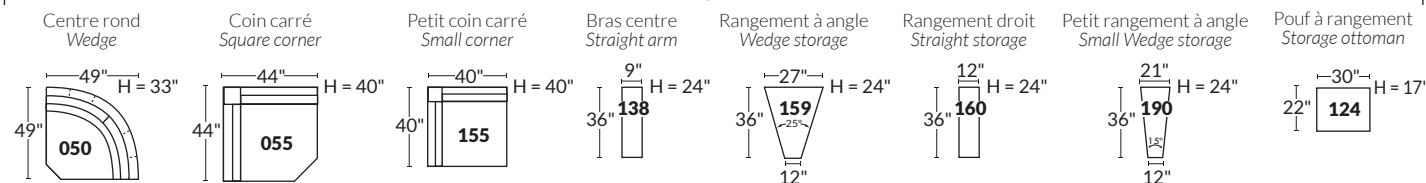

Autres | Others