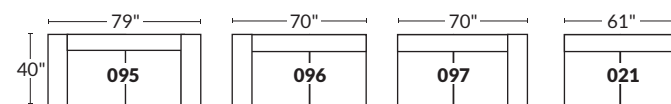

BRAS | ARMS

Option de bras:
Bras Régulier Large 9" ou Petit bras 6"

Arm option
Regular arm Large 9" or Small arm 6"

Contrôleur de l'inclinaison situé à l'intérieur du bras
Recliner control located on the inside of the arm.

Option d'accessoires disponible sur
le bras régulier seulement
Accessories option, available on Regular arms ONLY.

SIÈGE 23" DE LARGE | 23" SEAT WIDTH

Items inclinables motorisés | Power recliner Items

SIÈGE 30" DE LARGE | 30" SEAT WIDTH