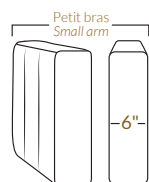

FAUTEUIL BERÇANT PIVOTANT INCLINABLE SWIVEL ROCKING MOTION CHAIR

Dégagement mural de 16" Wall clearance
Hauteur de 42" Height
Largeur de bras 6" Arms width
Option base de bois | Wood base option

SPECIFICATIONS

- Appui-tête levé Headrest up
- Appui-tête baissé Headrest down
- Complètement incliné Fully reclined

- A** Hauteur complète 40" Total Height
- B** Hauteur appui-tête baissé 33" Height headrest down
- C** Hauteur du bras 24" Arm Height
- D** Hauteur du siège 19,5" Seat height
- E** Profondeur incliné 65" Depth fully reclined
- F** Profondeur d'assise 20" ou/ou 22" Seat depth
- G** Profondeur appui-tête monté 37,5" Depth with headrest up

BRAS | ARMS

Option de bras:
Bras Régulier Large 9" ou Petit bras 6"

Arm option
Regular arm Large 9" or Small arm 6"

Contrôleur de l'inclinaison situé à l'intérieur du bras
Recliner control located on the inside of the arm.