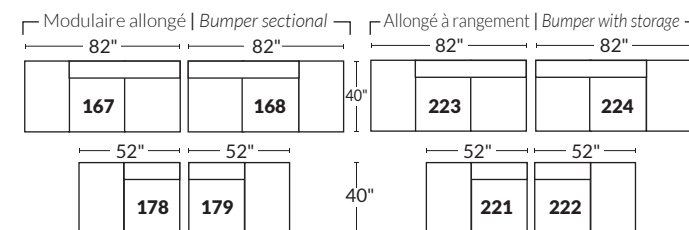

- Appui-tête levé Headrest up
- Appui-tête baissé Headrest down
- Complètement incliné Fully reclined

- A** Hauteur complète 40" Total Height
- B** Hauteur appui-tête baissé 33" Height headrest down
- C** Hauteur du bras 24" Arm Height
- D** Hauteur du siège 19,5" Seat height
- E** Profondeur incliné 65" Depth fully reclined
- F** Profondeur d'assise 20" ou/ou 22" Seat depth
- G** Profondeur appui-tête monté 37,5" Depth with headrest up

BRAS | ARMS

Option de bras:
Bras Régulier Large 9" ou Petit bras 6"

Arm option
Regular arm Large 9" or Small arm 6"

Contrôleur de l'inclinaison situé à l'intérieur du bras
Recliner control located on the inside of the arm.

Option d'accessoires disponible sur
le bras régulier seulement
Accessories option, available on Regular arms ONLY.

SIÈGE 23" DE LARGE | 23" SEAT WIDTH

Items inclinables motorisés | Power recliner Items

SIÈGE 30" DE LARGE | 30" SEAT WIDTH