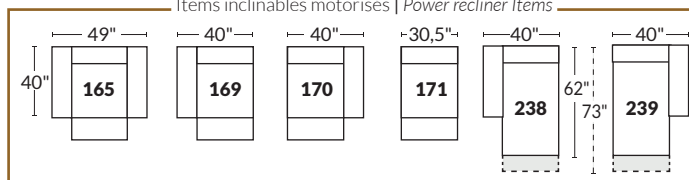

Items inclinables motorisés | Power recliner Items