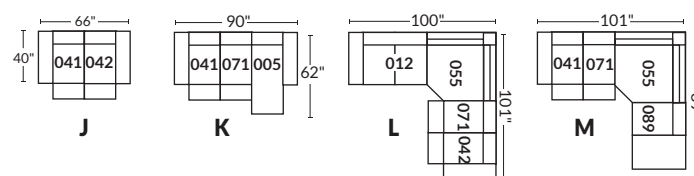

EXEMPLE 23" EXAMPLE