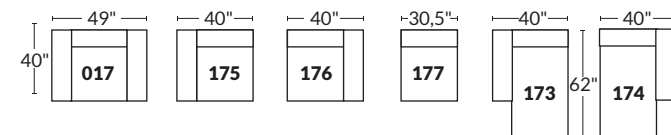

- Appui-tête levé Headrest up
- Appui-tête baissé Headrest down
- Complètement incliné Fully reclined

- A** Hauteur complète 40" Total Height
- B** Hauteur appui-tête baissé 33" Height headrest down
- C** Hauteur du bras 24" Arm Height
- D** Hauteur du siège 19,5" Seat height
- E** Profondeur incliné 65" Depth fully reclined
- F** Profondeur d'assise 20" ou/ou 22" Seat depth
- G** Profondeur appui-tête monté 37,5" Depth with headrest up

BRAS | ARMS

Option de bras:
Bras Régulier Large 9" ou Petit bras 6"

Arm option
Regular arm Large 9" or Small arm 6"

Contrôleur de l'inclinaison situé à l'intérieur du bras
Recliner control located on the inside of the arm.

Option d'accessoires disponible sur
le bras régulier seulement
Accessories option, available on Regular arms ONLY.

SIÈGE 23" DE LARGE | 23" SEAT WIDTH

Items inclinables motorisés | Power recliner Items

SIÈGE 30" DE LARGE | 30" SEAT WIDTH