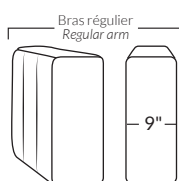

FAUTEUIL BERÇANT PIVOTANT INCLINABLE SWIVEL ROCKING MOTION CHAIR

Dégagement mural de 16" Wall clearance
Hauteur de 42" Height
Largeur de bras 6" Arms width
Option base de bois | Wood base option

SPECIFICATIONS

- Appui-tête levé Headrest up
- Appui-tête baissé Headrest down
- Complètement incliné Fully reclined

- A** Hauteur complète 40" Total Height
- B** Hauteur appui-tête baissé 33" Height headrest down
- C** Hauteur du bras 24" Arm Height
- D** Hauteur du siège 19,5" Seat height
- E** Profondeur incliné 65" Depth fully reclined
- F** Profondeur d'assise 20" ou/ou 22" Seat depth
- G** Profondeur appui-tête monté 37,5" Depth with headrest up

BRAS | ARMS

Option de bras:
Bras Régulier Large 9" ou Petit bras 6"

Arm option
Regular arm Large 9" or Small arm 6"

Contrôleur de l'inclinaison situé à l'intérieur du bras
Recliner control located on the inside of the arm.