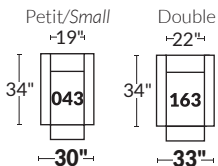

FAUTEUIL BERÇANT PIVOTANT INCLINABLE SWIVEL ROCKING MOTION CHAIR

Dégagement mural de 16" Wall clearance
Hauteur de 42" Height
Largeur de bras 6" Arms width
Option base de bois | Wood base option

SPECIFICATIONS

- Appui-tête levé Headrest up
- Appui-tête baissé Headrest down
- Complètement incliné Fully reclined

- A** Hauteur complète 40" Total Height
- B** Hauteur appui-tête baissé 33" Height headrest down
- C** Hauteur du bras 24" Arm Height
- D** Hauteur du siège 19,5" Seat height
- E** Profondeur incliné 65" Depth fully reclined
- F** Profondeur d'assise 20" ou/ou 22" Seat depth
- G** Profondeur appui-tête monté 37,5" Depth with headrest up

BRAS | ARMS

Option de bras:
Bras Régulier Large 9" ou Petit bras 6"

Arm option
Regular arm Large 9" or Small arm 6"

Contrôleur de l'inclinaison situé à l'intérieur du bras
Recliner control located on the inside of the arm.

Option d'accessoires disponible sur
le bras régulier seulement
Accessories option, available on Regular arms ONLY.

SIÈGE 23" DE LARGE | 23" SEAT WIDTH

Items inclinables motorisés | Power recliner Items

SIÈGE 30" DE LARGE | 30" SEAT WIDTH