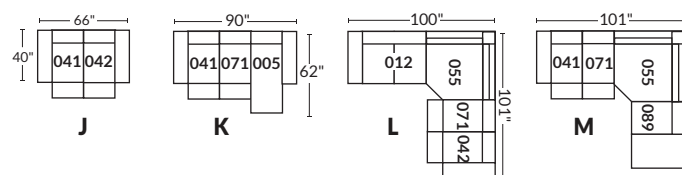

EXEMPLE 23" EXAMPLE