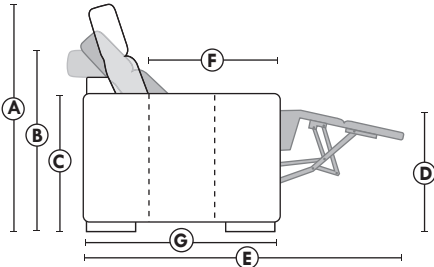

FAUTEUIL BERÇANT PIVOTANT INCLINABLE SWIVEL ROCKING MOTION CHAIR

Dégagement mural de 16" Wall clearance
Hauteur de 42" Height
Largeur de bras 6" Arms width
Option base de bois | Wood base option

SPECIFICATIONS

- Appui-tête levé Headrest up
- Appui-tête baissé Headrest down
- Complètement incliné Fully reclined

- A** Hauteur complète 40" Total Height
- B** Hauteur appui-tête baissé 33" Height headrest down
- C** Hauteur du bras 24" Arm Height
- D** Hauteur du siège 19,5" Seat height
- E** Profondeur incliné 65" Depth fully reclined
- F** Profondeur d'assise 20"ou/ 22" Seat depth
- G** Profondeur appui-tête monté 37,5" Depth with headrest up

BRAS | ARMS

Option de bras:
Bras Régulier Large 9" ou Petit bras 6,5"

Arm option
Regular arm Large 9" or Small arm 6,5"

Controleur de l'inclinaison situé à l'intérieur du bras
Recliner control located on the inside of the arm.