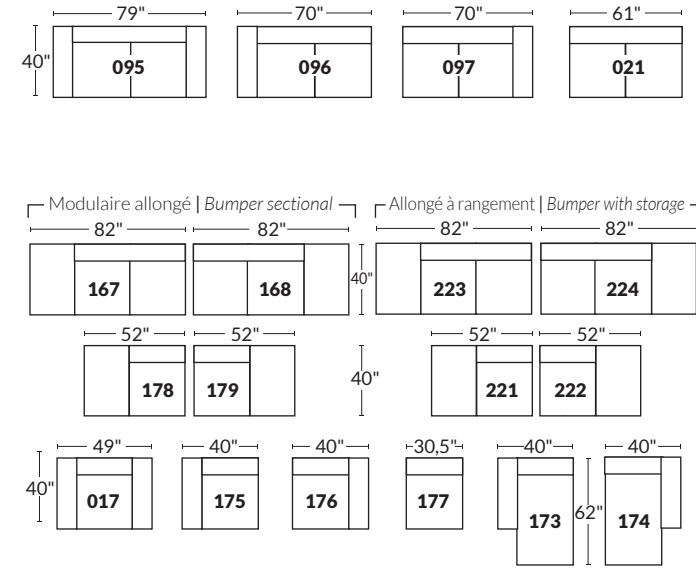

FAUTEUIL BERÇANT PIVOTANT INCLINABLE SWIVEL ROCKING MOTION CHAIR

Dégagement mural de 16" Wall clearance
Hauteur de 42" Height
Largeur de bras 6" Arms width
Option base de bois | Wood base option

SPECIFICATIONS

- Appui-tête levé Headrest up
- Appui-tête baissé Headrest down
- Complètement incliné Fully reclined

- A** Hauteur complète 40" Total Height
- B** Hauteur appui-tête baissé 33" Height headrest down
- C** Hauteur du bras 24" Arm Height
- D** Hauteur du siège 19,5" Seat height
- E** Profondeur incliné 65" Depth fully reclined
- F** Profondeur d'assise 20"ou/ 22" Seat depth
- G** Profondeur appui-tête monté 37,5" Depth with headrest up

BRAS | ARMS

Option de bras:
Bras Régulier Large 9" ou Petit bras 6,5"

Arm option
Regular arm Large 9" or Small arm 6,5"

Controleur de l'inclinaison situé à l'intérieur du bras
Recliner control located on the inside of the arm.

Option d'accessoires disponible sur
le bras régulier seulement
Accessories option, available on Regular arms ONLY.

SIÈGE 23" DE LARGE | 23" SEAT WIDTH

Items inclinables motorisés | Power recliner Items

SIÈGE 30" DE LARGE | 30" SEAT WIDTH