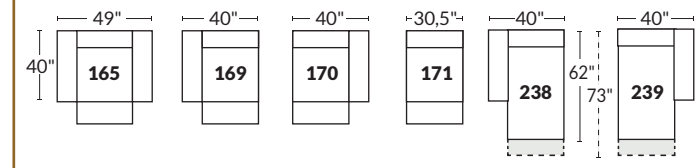

Items inclinables motorisés | Power recliner Items