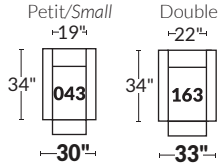

FAUTEUIL BERÇANT PIVOTANT INCLINABLE SWIVEL ROCKING MOTION CHAIR

Dégagement mural de 16" Wall clearance
Hauteur de 42" Height
Largeur de bras 6" Arms width
Option base de bois | Wood base option

SPECIFICATIONS

- Appui-tête levé Headrest up
- Appui-tête baissé Headrest down
- Complètement incliné Fully reclined

- A** Hauteur complète 40" Total Height
- B** Hauteur appui-tête baissé 33" Height headrest down
- C** Hauteur du bras 24" Arm Height
- D** Hauteur du siège 19,5" Seat height
- E** Profondeur incliné 65" Depth fully reclined
- F** Profondeur d'assise 20"ou/ 22" Seat depth
- G** Profondeur appui-tête monté 37,5" Depth with headrest up

BRAS | ARMS

Option de bras:
Bras Régulier Large 9" ou Petit bras 6,5"

Arm option
Regular arm Large 9" or Small arm 6,5"

Controleur de l'inclinaison situé à l'intérieur du bras
Recliner control located on the inside of the arm.

Option d'accessoires disponible sur
le bras régulier seulement
Accessories option, available on Regular arms ONLY.

SIÈGE 23" DE LARGE | 23" SEAT WIDTH

Items inclinables motorisés | Power recliner Items

SIÈGE 30" DE LARGE | 30" SEAT WIDTH