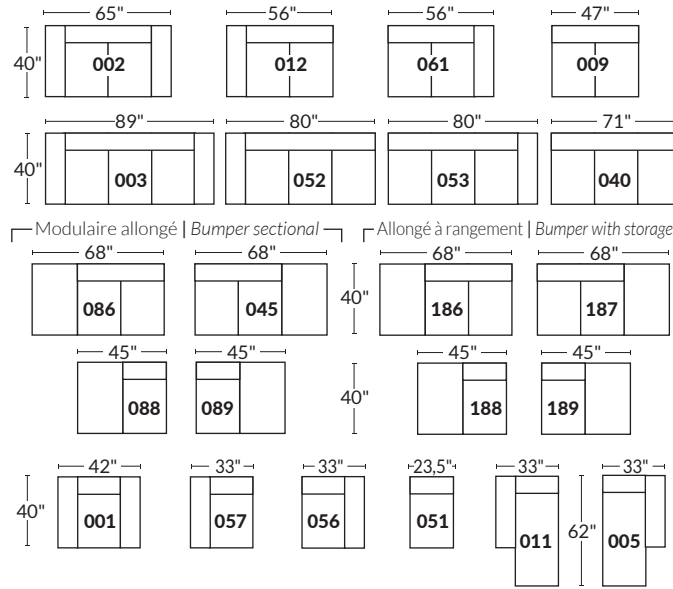

FAUTEUIL BERÇANT PIVOTANT INCLINABLE SWIVEL ROCKING MOTION CHAIR

Dégagement mural de 16" Wall clearance
Hauteur de 42" Height
Largeur de bras 6" Arms width
Option base de bois | Wood base option

SPECIFICATIONS

- Appui-tête levé Headrest up
- Appui-tête baissé Headrest down
- Complètement incliné Fully reclined

- A** Hauteur complète 40" Total Height
- B** Hauteur appui-tête baissé 33" Height headrest down
- C** Hauteur du bras 24" Arm Height
- D** Hauteur du siège 19,5" Seat height
- E** Profondeur incliné 65" Depth fully reclined
- F** Profondeur d'assise 20"ou/ 22" Seat depth
- G** Profondeur appui-tête monté 37,5" Depth with headrest up

BRAS | ARMS

Option de bras:
Bras Régulier Large 9" ou Petit bras 6,5"

Arm option
Regular arm Large 9" or Small arm 6,5"

Controleur de l'inclinaison situé à l'intérieur du bras
Recliner control located on the inside of the arm.

Option d'accessoires disponible sur
le bras régulier seulement
Accessories option, available on Regular arms ONLY.

SIÈGE 23" DE LARGE | 23" SEAT WIDTH

Items inclinables motorisés | Power recliner Items

SIÈGE 30" DE LARGE | 30" SEAT WIDTH