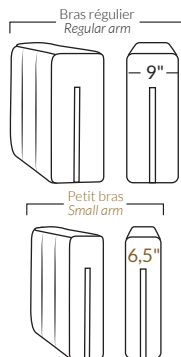

FAUTEUIL BERÇANT PIVOTANT INCLINABLE SWIVEL ROCKING MOTION CHAIR

Dégagement mural de 16" Wall clearance
Hauteur de 42" Height
Largeur de bras 6" Arms width
Option base de bois | Wood base option

SPECIFICATIONS

- Appui-tête levé Headrest up
- Appui-tête baissé Headrest down
- Complètement incliné Fully reclined

- A** Hauteur complète 40" Total Height
- B** Hauteur appui-tête baissé 33" Height headrest down
- C** Hauteur du bras 24" Arm Height
- D** Hauteur du siège 19,5" Seat height
- E** Profondeur incliné 65" Depth fully reclined
- F** Profondeur d'assise 20"ou/ 22" Seat depth
- G** Profondeur appui-tête monté 37,5" Depth with headrest up

BRAS | ARMS

Option de bras:
Bras Régulier Large 9" ou Petit bras 6,5"

Arm option
Regular arm Large 9" or Small arm 6,5"

Controleur de l'inclinaison situé à l'intérieur du bras
Recliner control located on the inside of the arm.

Option d'accessoires disponible sur
le bras régulier seulement
Accessories option, available on Regular arms ONLY.

SIÈGE 23" DE LARGE | 23" SEAT WIDTH

Items inclinables motorisés | Power recliner Items

SIÈGE 30" DE LARGE | 30" SEAT WIDTH