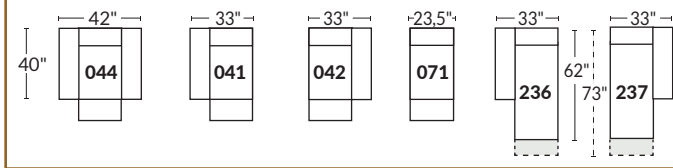

FAUTEUIL BERÇANT PIVOTANT INCLINABLE SWIVEL ROCKING MOTION CHAIR

Dégagement mural de 16" Wall clearance
Hauteur de 42" Height
Largeur de bras 6" Arms width
Option base de bois | Wood base option

SPECIFICATIONS

- Appui-tête levé Headrest up
- Appui-tête baissé Headrest down
- Complètement incliné Fully reclined

- A** Hauteur complète 40" Total Height
- B** Hauteur appui-tête baissé 33" Height headrest down
- C** Hauteur du bras 24" Arm Height
- D** Hauteur du siège 19,5" Seat height
- E** Profondeur incliné 65" Depth fully reclined
- F** Profondeur d'assise 20"ou/ 22" Seat depth
- G** Profondeur appui-tête monté 37,5" Depth with headrest up

BRAS | ARMS

Option de bras:
Bras Régulier Large 9" ou Petit bras 6,5"

Arm option
Regular arm Large 9" or Small arm 6,5"

Controleur de l'inclinaison situé à l'intérieur du bras
Recliner control located on the inside of the arm.

Option d'accessoires disponible sur
le bras régulier seulement
Accessories option, available on Regular arms ONLY.

SIÈGE 23" DE LARGE | 23" SEAT WIDTH

Items inclinables motorisés | Power recliner Items

SIÈGE 30" DE LARGE | 30" SEAT WIDTH