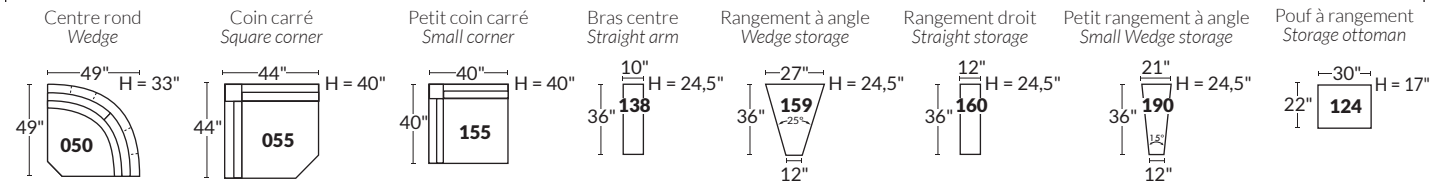

Autres | Others