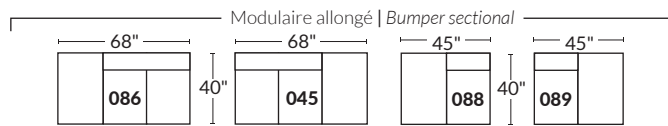

FAUTEUIL BERÇANT PIVOTANT INCLINABLE SWIVEL ROCKING MOTION CHAIR

Dégagement mural de 16" Wall clearance
Hauteur de 42" Height
Largeur de bras 6" Arms width
Option base de bois | Wood base option

SPECIFICATIONS

- Appui-tête levé Headrest up
- Appui-tête baissé Headrest down
- Complètement incliné Fully reclined

- A** Hauteur complète 39" Total Height
- B** Hauteur appui-tête baissé 30" Height headrest down
- C** Hauteur du bras 24" Arm Height
- D** Hauteur du siège 19,5" Seat height
- E** Profondeur inclinée 63" Depth fully reclined
- F** Profondeur d'assise 20" Seat depth
- G** Profondeur appui-tête monté 37,5" Depth with headrest up

BRAS | ARMS

Controleur de l'inclinaison situé à l'intérieur du bras
Recliner control located on the inside of the arm.

SIÈGE 23" DE LARGE | 23" SEAT WIDTH

SIÈGE 30" DE LARGE | 30" SEAT WIDTH

Autres | Others