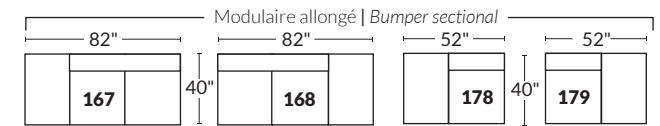

FAUTEUIL BERÇANT PIVOTANT INCLINABLE SWIVEL ROCKING MOTION CHAIR

Dégagement mural de 16" Wall clearance
Hauteur de 42" Height
Largeur de bras 6" Arms width
Option base de bois | Wood base option

SPECIFICATIONS

- Appui-tête levé Headrest up
- Appui-tête baissé Headrest down
- Complètement incliné Fully reclined

- A** Hauteur complète 39" Total Height
- B** Hauteur appui-tête baissé 30" Height headrest down
- C** Hauteur du bras 24" Arm Height
- D** Hauteur du siège 19,5" Seat height
- E** Profondeur inclinée 63" Depth fully reclined
- F** Profondeur d'assise 20" Seat depth
- G** Profondeur appui-tête monté 37,5" Depth with headrest up

BRAS | ARMS

Controleur de l'inclinaison situé à l'intérieur du bras
Recliner control located on the inside of the arm.

SIÈGE 23" DE LARGE | 23" SEAT WIDTH

SIÈGE 30" DE LARGE | 30" SEAT WIDTH

Autres | Others

EXEMPLE 23" EXAMPLE

EXEMPLE 30" EXAMPLE