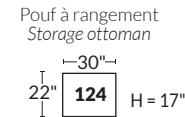

FAUTEUIL BERÇANT PIVOTANT INCLINABLE SWIVEL ROCKING MOTION CHAIR

Dégagement mural de 16" Wall clearance
Hauteur de 42" Height
Largeur de bras 6" Arms width
Option base de bois | Wood base option

SPECIFICATIONS

- Appui-tête levé Headrest up
- Appui-tête baissé Headrest down
- Complètement incliné Fully reclined

- A** Hauteur complète 39" Total Height
- B** Hauteur appui-tête baissé 30" Height headrest down
- C** Hauteur du bras 24" Arm Height
- D** Hauteur du siège 19,5" Seat height
- E** Profondeur inclinée 63" Depth fully reclined
- F** Profondeur d'assise 20" Seat depth
- G** Profondeur appui-tête monté 37,5" Depth with headrest up

BRAS | ARMS

Controleur de l'inclinaison situé à l'intérieur du bras
Recliner control located on the inside of the arm.

SIÈGE 23" DE LARGE | 23" SEAT WIDTH

SIÈGE 30" DE LARGE | 30" SEAT WIDTH

Autres | Others