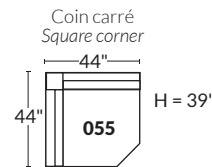

FAUTEUIL BERÇANT PIVOTANT INCLINABLE SWIVEL ROCKING MOTION CHAIR

Dégagement mural de 16" Wall clearance
Hauteur de 42" Height
Largeur de bras 6" Arms width
Option base de bois | Wood base option

SPECIFICATIONS

- Appui-tête levé Headrest up
- Appui-tête baissé Headrest down
- Complètement incliné Fully reclined

- A** Hauteur complète 39" Total Height
- B** Hauteur appui-tête baissé 30" Height headrest down
- C** Hauteur du bras 24" Arm Height
- D** Hauteur du siège 19,5" Seat height
- E** Profondeur inclinée 63" Depth fully reclined
- F** Profondeur d'assise 20" Seat depth
- G** Profondeur appui-tête monté 37,5" Depth with headrest up

BRAS | ARMS

Controleur de l'inclinaison situé à l'intérieur du bras
Recliner control located on the inside of the arm.

SIÈGE 23" DE LARGE | 23" SEAT WIDTH

SIÈGE 30" DE LARGE | 30" SEAT WIDTH

Autres | Others

EXEMPLE 23" EXAMPLE

EXEMPLE 30" EXAMPLE