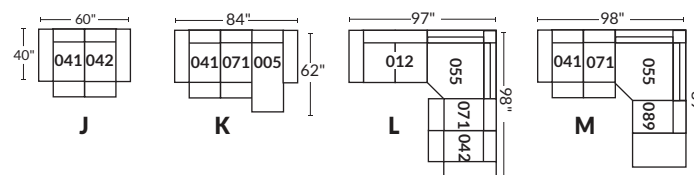

Autres | Others

EXEMPLE 23" EXAMPLE