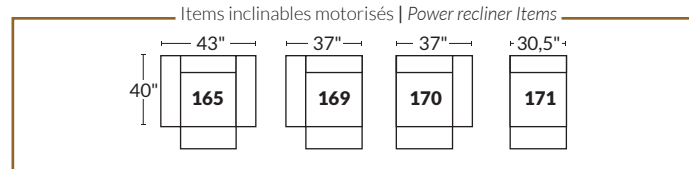

- Appui-tête levé Headrest up
- Appui-tête baissé Headrest down
- Complètement incliné Fully reclined

- A** Hauteur complète 39" Total Height
- B** Hauteur appui-tête baissé 30" Height headrest down
- C** Hauteur du bras 24" Arm Height
- D** Hauteur du siège 19,5" Seat height
- E** Profondeur inclinée 63" Depth fully reclined
- F** Profondeur d'assise 20" Seat depth
- G** Profondeur appui-tête monté 37,5" Depth with headrest up

BRAS | ARMS

Controleur de l'inclinaison situé à l'intérieur du bras
Recliner control located on the inside of the arm.

SIÈGE 23" DE LARGE | 23" SEAT WIDTH

SIÈGE 30" DE LARGE | 30" SEAT WIDTH

Autres | Others