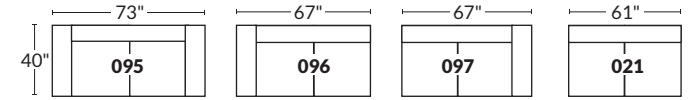

FAUTEUIL BERÇANT PIVOTANT INCLINABLE SWIVEL ROCKING MOTION CHAIR

Dégagement mural de 16" Wall clearance
Hauteur de 42" Height
Largeur de bras 6" Arms width
Option base de bois | Wood base option

SPECIFICATIONS

- Appui-tête levé Headrest up
- Appui-tête baissé Headrest down
- Complètement incliné Fully reclined

- A** Hauteur complète 39" Total Height
- B** Hauteur appui-tête baissé 30" Height headrest down
- C** Hauteur du bras 24" Arm Height
- D** Hauteur du siège 19,5" Seat height
- E** Profondeur inclinée 63" Depth fully reclined
- F** Profondeur d'assise 20" Seat depth
- G** Profondeur appui-tête monté 37,5" Depth with headrest up

BRAS | ARMS

Controleur de l'inclinaison situé à l'intérieur du bras
Recliner control located on the inside of the arm.

SIÈGE 23" DE LARGE | 23" SEAT WIDTH

SIÈGE 30" DE LARGE | 30" SEAT WIDTH

Autres | Others