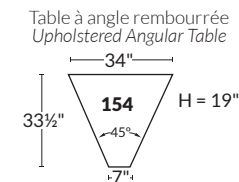

FAUTEUIL BERÇANT PIVOTANT INCLINABLE SWIVEL ROCKING MOTION CHAIR

Dégagement mural de 16" Wall clearance
Hauteur de 42" Height
Largeur de bras 6" Arms width
Option base de bois | Wood base option

SPECIFICATIONS

- Appui-tête levé Headrest up
- Appui-tête baissé Headrest down
- Complètement incliné Fully reclined

- A** Hauteur complète 39" Total Height
- B** Hauteur appui-tête baissé 30" Height headrest down
- C** Hauteur du bras 24" Arm Height
- D** Hauteur du siège 19,5" Seat height
- E** Profondeur inclinée 63" Depth fully reclined
- F** Profondeur d'assise 20" Seat depth
- G** Profondeur appui-tête monté 37,5" Depth with headrest up

BRAS | ARMS

Controleur de l'inclinaison situé à l'intérieur du bras
Recliner control located on the inside of the arm.

SIÈGE 23" DE LARGE | 23" SEAT WIDTH

SIÈGE 30" DE LARGE | 30" SEAT WIDTH

Autres | Others

EXEMPLE 23" EXAMPLE

EXEMPLE 30" EXAMPLE