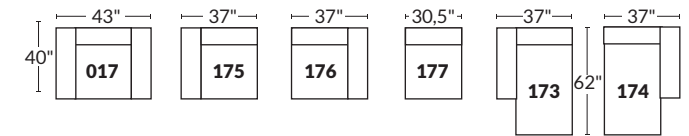

FAUTEUIL BERÇANT PIVOTANT INCLINABLE SWIVEL ROCKING MOTION CHAIR

Dégagement mural de 16" Wall clearance
Hauteur de 42" Height
Largeur de bras 6" Arms width
Option base de bois | Wood base option

SPECIFICATIONS

- Appui-tête levé Headrest up
- Appui-tête baissé Headrest down
- Complètement incliné Fully reclined

- A** Hauteur complète 39" Total Height
- B** Hauteur appui-tête baissé 30" Height headrest down
- C** Hauteur du bras 24" Arm Height
- D** Hauteur du siège 19,5" Seat height
- E** Profondeur inclinée 63" Depth fully reclined
- F** Profondeur d'assise 20" Seat depth
- G** Profondeur appui-tête monté 37,5" Depth with headrest up

BRAS | ARMS

Controleur de l'inclinaison situé à l'intérieur du bras
Recliner control located on the inside of the arm.

SIÈGE 23" DE LARGE | 23" SEAT WIDTH

SIÈGE 30" DE LARGE | 30" SEAT WIDTH

Autres | Others

EXEMPLE 23" EXAMPLE

EXEMPLE 30" EXAMPLE