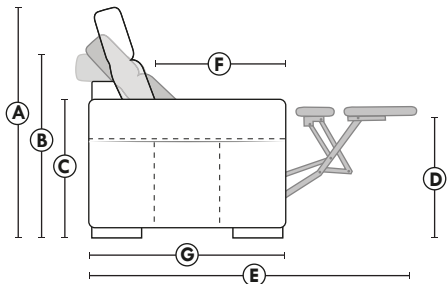

FAUTEUIL BERÇANT PIVOTANT INCLINABLE SWIVEL ROCKING MOTION CHAIR

Dégagement mural de 16" Wall clearance
Hauteur de 42" Height
Largeur de bras 6" Arms width
Option base de bois | Wood base option

SPECIFICATIONS

- Appui-tête levé Headrest up
- Appui-tête baissé Headrest down
- Complètement incliné Fully reclined

- A** Hauteur complète 39" Total Height
- B** Hauteur appui-tête baissé 30" Height headrest down
- C** Hauteur du bras 24" Arm Height
- D** Hauteur du siège 19,5" Seat height
- E** Profondeur inclinée 63" Depth fully reclined
- F** Profondeur d'assise 20" Seat depth
- G** Profondeur appui-tête monté 37,5" Depth with headrest up

BRAS | ARMS

Controleur de l'inclinaison situé à l'intérieur du bras
Recliner control located on the inside of the arm.

SIÈGE 23" DE LARGE | 23" SEAT WIDTH

SIÈGE 30" DE LARGE | 30" SEAT WIDTH

Autres | Others

EXEMPLE 23" EXAMPLE

EXEMPLE 30" EXAMPLE