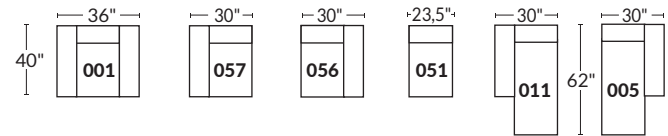

FAUTEUIL BERÇANT PIVOTANT INCLINABLE SWIVEL ROCKING MOTION CHAIR

Dégagement mural de 16" Wall clearance
Hauteur de 42" Height
Largeur de bras 6" Arms width
Option base de bois | Wood base option

SPECIFICATIONS

- Appui-tête levé Headrest up
- Appui-tête baissé Headrest down
- Complètement incliné Fully reclined

- A** Hauteur complète 39" Total Height
- B** Hauteur appui-tête baissé 30" Height headrest down
- C** Hauteur du bras 24" Arm Height
- D** Hauteur du siège 19,5" Seat height
- E** Profondeur inclinée 63" Depth fully reclined
- F** Profondeur d'assise 20" Seat depth
- G** Profondeur appui-tête monté 37,5" Depth with headrest up

BRAS | ARMS

Controleur de l'inclinaison situé à l'intérieur du bras
Recliner control located on the inside of the arm.

SIÈGE 23" DE LARGE | 23" SEAT WIDTH

SIÈGE 30" DE LARGE | 30" SEAT WIDTH

Autres | Others