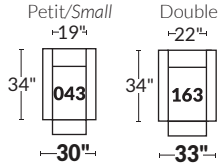

FAUTEUIL BERÇANT PIVOTANT INCLINABLE SWIVEL ROCKING MOTION CHAIR

Dégagement mural de 16" Wall clearance
Hauteur de 42" Height
Largeur de bras 6" Arms width
Option base de bois | Wood base option

SPECIFICATIONS

- Appui-tête levé Headrest up
- Appui-tête baissé Headrest down
- Complètement incliné Fully reclined

- A** Hauteur complète 39" Total Height
- B** Hauteur appui-tête baissé 30" Height headrest down
- C** Hauteur du bras 24" Arm Height
- D** Hauteur du siège 19,5" Seat height
- E** Profondeur inclinée 63" Depth fully reclined
- F** Profondeur d'assise 20" Seat depth
- G** Profondeur appui-tête monté 37,5" Depth with headrest up

BRAS | ARMS

Controleur de l'inclinaison situé à l'intérieur du bras
Recliner control located on the inside of the arm.

SIÈGE 23" DE LARGE | 23" SEAT WIDTH

SIÈGE 30" DE LARGE | 30" SEAT WIDTH

Autres | Others

EXEMPLE 23" EXAMPLE

EXEMPLE 30" EXAMPLE