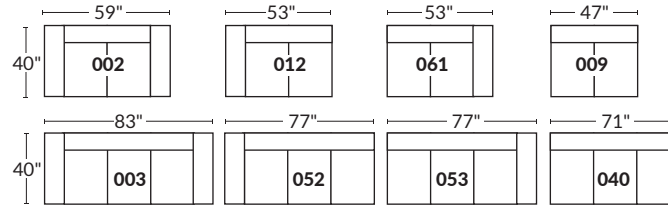

FAUTEUIL BERÇANT PIVOTANT INCLINABLE SWIVEL ROCKING MOTION CHAIR

Dégagement mural de 16" Wall clearance
Hauteur de 42" Height
Largeur de bras 6" Arms width
Option base de bois | Wood base option

SPECIFICATIONS

- Appui-tête levé Headrest up
- Appui-tête baissé Headrest down
- Complètement incliné Fully reclined

- A** Hauteur complète 39" Total Height
- B** Hauteur appui-tête baissé 30" Height headrest down
- C** Hauteur du bras 24" Arm Height
- D** Hauteur du siège 19,5" Seat height
- E** Profondeur inclinée 63" Depth fully reclined
- F** Profondeur d'assise 20" Seat depth
- G** Profondeur appui-tête monté 37,5" Depth with headrest up

BRAS | ARMS

Controleur de l'inclinaison situé à l'intérieur du bras
Recliner control located on the inside of the arm.

SIÈGE 23" DE LARGE | 23" SEAT WIDTH

SIÈGE 30" DE LARGE | 30" SEAT WIDTH

Autres | Others