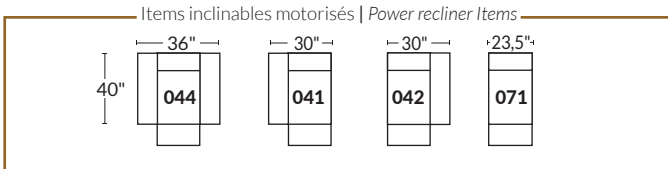

FAUTEUIL BERÇANT PIVOTANT INCLINABLE SWIVEL ROCKING MOTION CHAIR

Dégagement mural de 16" Wall clearance
Hauteur de 42" Height
Largeur de bras 6" Arms width
Option base de bois | Wood base option

SPECIFICATIONS

- Appui-tête levé Headrest up
- Appui-tête baissé Headrest down
- Complètement incliné Fully reclined

- A** Hauteur complète 39" Total Height
- B** Hauteur appui-tête baissé 30" Height headrest down
- C** Hauteur du bras 24" Arm Height
- D** Hauteur du siège 19,5" Seat height
- E** Profondeur inclinée 63" Depth fully reclined
- F** Profondeur d'assise 20" Seat depth
- G** Profondeur appui-tête monté 37,5" Depth with headrest up

BRAS | ARMS

Controleur de l'inclinaison situé à l'intérieur du bras
Recliner control located on the inside of the arm.

SIÈGE 23" DE LARGE | 23" SEAT WIDTH

SIÈGE 30" DE LARGE | 30" SEAT WIDTH

Autres | Others