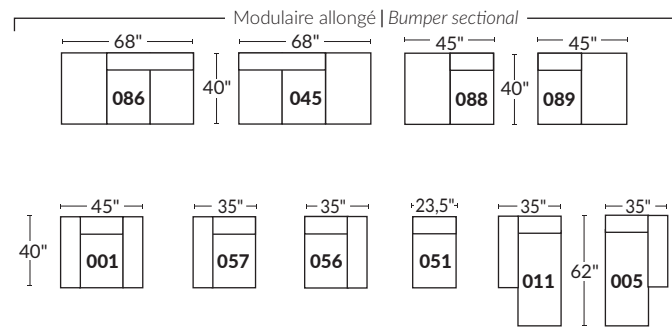

FAUTEUIL BERÇANT PIVOTANT INCLINABLE SWIVEL ROCKING MOTION CHAIR

SPECIFICATIONS

- Appui-tête levé Headrest up
- Appui-tête baissé Headrest down
- Complètement incliné Fully reclined

- A** Hauteur complète 39" Total Height
- B** Hauteur appui-tête baissé 30" Height headrest down
- C** Hauteur du bras 24" Arm Height
- D** Hauteur du siège 19,5" Seat height
- E** Profondeur inclinée 63" Depth fully reclined
- F** Profondeur d'assise 20" Seat depth
- G** Profondeur appui-tête monté 37,5" Depth with headrest up

BRAS | ARMS

Option de bras:
Bras Régulier Large 10,5" ou Petit bras 6"

Arm option
Regular arm Large 10.5" or Small arm 6"

Contrôleur de l'inclinaison situé à l'intérieur du bras
Recliner control located on the inside of the arm.

Option d'accessoires disponible sur
le bras régulier seulement
Accessories option, available on Regular arms ONLY.

SIÈGE 23" DE LARGE | 23" SEAT WIDTH

SIÈGE 30" DE LARGE | 30" SEAT WIDTH

Autres | Others

EXEMPLE 23" EXAMPLE