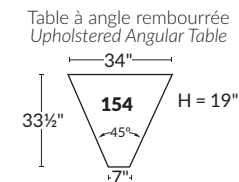

FAUTEUIL BERÇANT PIVOTANT INCLINABLE SWIVEL ROCKING MOTION CHAIR

SPECIFICATIONS

- Appui-tête levé Headrest up
- Appui-tête baissé Headrest down
- Complètement incliné Fully reclined

- A** Hauteur complète 39" Total Height
- B** Hauteur appui-tête baissé 30" Height headrest down
- C** Hauteur du bras 24" Arm Height
- D** Hauteur du siège 19,5" Seat height
- E** Profondeur inclinée 63" Depth fully reclined
- F** Profondeur d'assise 20" Seat depth
- G** Profondeur appui-tête monté 37,5" Depth with headrest up

BRAS | ARMS

Option de bras:
Bras Régulier Large 10,5" ou Petit bras 6"

Arm option
Regular arm Large 10.5" or Small arm 6"

Contrôleur de l'inclinaison situé à l'intérieur du bras
Recliner control located on the inside of the arm.

Option d'accessoires disponible sur
le bras régulier seulement
Accessories option, available on Regular arms ONLY.

SIÈGE 23" DE LARGE | 23" SEAT WIDTH

SIÈGE 30" DE LARGE | 30" SEAT WIDTH

Autres | Others

EXEMPLE 23" EXAMPLE

EXEMPLE 30" EXAMPLE