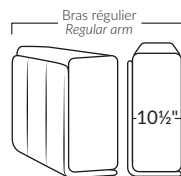

MAXIMA

Conçu et fabriqué fièrement au Canada
Proudly designed and made in Canada

LINEA 30

Collection

Nos produits sont fabriqués à la main et des variations mineures peuvent survenir.
Our product is hand-made and minor variations can occur.

FAUTEUIL BERÇANT PIVOTANT INCLINABLE SWIVEL ROCKING MOTION CHAIR

SPECIFICATIONS

- ☐ Appui-tête levé Headrest up
- ☐ Appui-tête baissé Headrest down
- ☐ Complètement incliné Fully reclined

- **A** Hauteur complète 39" Total Height
- **B** Hauteur appui-tête baissé 30" Height headrest down
- **C** Hauteur du bras 24" Arm Height
- **D** Hauteur du siège 19,5" Seat height
- **E** Profondeur inclinée 63" Depth fully reclined
- **F** Profondeur d'assise 20" Seat depth
- **G** Profondeur appui-tête monté 37,5" Depth with headrest up

BRAS | ARMS

Option de bras:
Bras Régulier Large 10,5" ou Petit bras 6"

Arm option
Regular arm Large 10.5" or Small arm 6"

Contrôleur de l'inclinaison situé à l'intérieur du bras
Recliner control located on the inside of the arm.

Option d'accessoires disponible sur
le bras régulier seulement
Accessories option, available on Regular arms ONLY.

SIÈGE 23" DE LARGE | 23" SEAT WIDTH

SIÈGE 30" DE LARGE | 30" SEAT WIDTH

Autres | Others

EXEMPLE 23" EXAMPLE

EXEMPLE 30" EXAMPLE