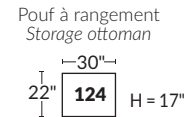

BRAS | ARMS

Option de bras:
Bras Régulier Large 10,5" ou Petit bras 6"

Arm option
Regular arm Large 10.5" or Small arm 6"

Contrôleur de l'inclinaison situé à l'intérieur du bras
Recliner control located on the inside of the arm.

Option d'accessoires disponible sur
le bras régulier seulement
Accessories option, available on Regular arms ONLY.

SIÈGE 23" DE LARGE | 23" SEAT WIDTH

SIÈGE 30" DE LARGE | 30" SEAT WIDTH

Autres | Others

EXEMPLE 23" EXAMPLE