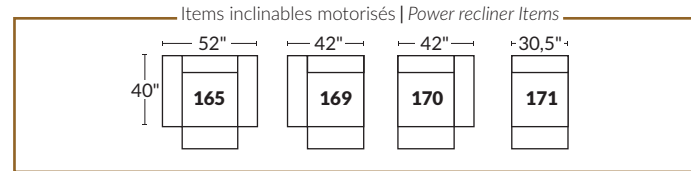

SIÈGE 30" DE LARGE | 30" SEAT WIDTH