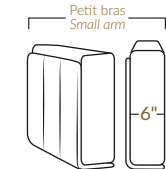

MAXIMA

Conçu et fabriqué fièrement au Canada
Proudly designed and made in Canada

LINEA 30

Collection

Nos produits sont fabriqués à la main et des variations mineures peuvent survenir.
Our product is hand-made and minor variations can occur.

FAUTEUIL BERÇANT PIVOTANT INCLINABLE SWIVEL ROCKING MOTION CHAIR

SPECIFICATIONS

- ☐ Appui-tête levé Headrest up
- ☐ Appui-tête baissé Headrest down
- ☐ Complètement incliné Fully reclined

- **A** Hauteur complète 39" Total Height
- **B** Hauteur appui-tête baissé 30" Height headrest down
- **C** Hauteur du bras 24" Arm Height
- **D** Hauteur du siège 19,5" Seat height
- **E** Profondeur inclinée 63" Depth fully reclined
- **F** Profondeur d'assise 20" Seat depth
- **G** Profondeur appui-tête monté 37,5" Depth with headrest up

BRAS | ARMS

Option de bras:
Bras Régulier Large 10,5" ou Petit bras 6"

Arm option
Regular arm Large 10.5" or Small arm 6"

Contrôleur de l'inclinaison situé à l'intérieur du bras
Recliner control located on the inside of the arm.

Option d'accessoires disponible sur
le bras régulier seulement
Accessories option, available on Regular arms ONLY.

SIÈGE 23" DE LARGE | 23" SEAT WIDTH

SIÈGE 30" DE LARGE | 30" SEAT WIDTH

Autres | Others

EXEMPLE 23" EXAMPLE

EXEMPLE 30" EXAMPLE