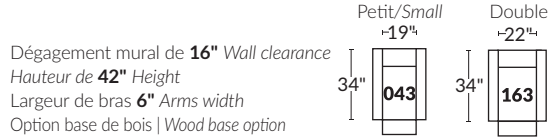

FAUTEUIL BERÇANT PIVOTANT INCLINABLE SWIVEL ROCKING MOTION CHAIR

SPECIFICATIONS

- Appui-tête levé Headrest up
- Appui-tête baissé Headrest down
- Complètement incliné Fully reclined

- A** Hauteur complète 39" Total Height
- B** Hauteur appui-tête baissé 30" Height headrest down
- C** Hauteur du bras 24" Arm Height
- D** Hauteur du siège 19,5" Seat height
- E** Profondeur inclinée 63" Depth fully reclined
- F** Profondeur d'assise 20" Seat depth
- G** Profondeur appui-tête monté 37,5" Depth with headrest up

BRAS | ARMS

Option de bras:
Bras Régulier Large 10,5" ou Petit bras 6"

Arm option
Regular arm Large 10.5" or Small arm 6"

Contrôleur de l'inclinaison situé à l'intérieur du bras
Recliner control located on the inside of the arm.