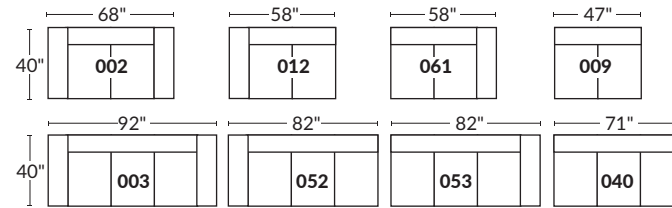

FAUTEUIL BERÇANT PIVOTANT INCLINABLE SWIVEL ROCKING MOTION CHAIR

SPECIFICATIONS

- Appui-tête levé Headrest up
- Appui-tête baissé Headrest down
- Complètement incliné Fully reclined

- A** Hauteur complète 39" Total Height
- B** Hauteur appui-tête baissé 30" Height headrest down
- C** Hauteur du bras 24" Arm Height
- D** Hauteur du siège 19,5" Seat height
- E** Profondeur inclinée 63" Depth fully reclined
- F** Profondeur d'assise 20" Seat depth
- G** Profondeur appui-tête monté 37,5" Depth with headrest up

BRAS | ARMS

Option de bras:
Bras Régulier Large 10,5" ou Petit bras 6"

Arm option
Regular arm Large 10.5" or Small arm 6"

Contrôleur de l'inclinaison situé à l'intérieur du bras
Recliner control located on the inside of the arm.

Option d'accessoires disponible sur
le bras régulier seulement
Accessories option, available on Regular arms ONLY.

SIÈGE 23" DE LARGE | 23" SEAT WIDTH

SIÈGE 30" DE LARGE | 30" SEAT WIDTH

Autres | Others

EXEMPLE 23" EXAMPLE