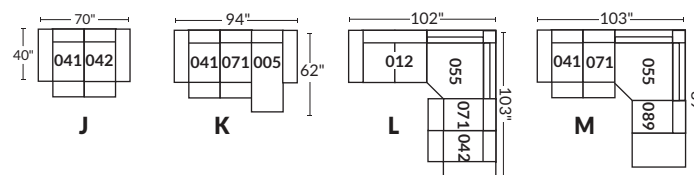

FAUTEUIL BERÇANT PIVOTANT INCLINABLE SWIVEL ROCKING MOTION CHAIR

SPECIFICATIONS

- Appui-tête levé Headrest up
- Appui-tête baissé Headrest down
- Complètement incliné Fully reclined

- A** Hauteur complète 39" Total Height
- B** Hauteur appui-tête baissé 30" Height headrest down
- C** Hauteur du bras 24" Arm Height
- D** Hauteur du siège 19,5" Seat height
- E** Profondeur inclinée 63" Depth fully reclined
- F** Profondeur d'assise 20" Seat depth
- G** Profondeur appui-tête monté 37,5" Depth with headrest up

BRAS | ARMS

Option de bras:
Bras Régulier Large 10,5" ou Petit bras 6"

Arm option
Regular arm Large 10.5" or Small arm 6"

Contrôleur de l'inclinaison situé à l'intérieur du bras
Recliner control located on the inside of the arm.

Option d'accessoires disponible sur
le bras régulier seulement
Accessories option, available on Regular arms ONLY.

SIÈGE 23" DE LARGE | 23" SEAT WIDTH

SIÈGE 30" DE LARGE | 30" SEAT WIDTH

Autres | Others

EXEMPLE 23" EXAMPLE