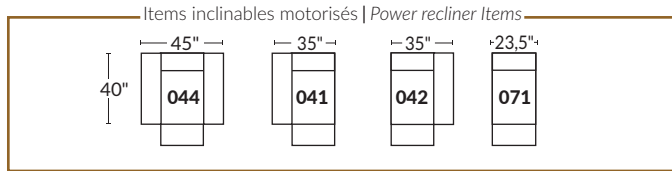

SIÈGE 23" DE LARGE | 23" SEAT WIDTH