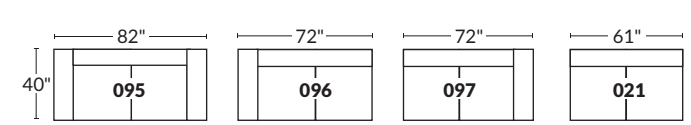

FAUTEUIL BERÇANT PIVOTANT INCLINABLE SWIVEL ROCKING MOTION CHAIR

SPECIFICATIONS

- Appui-tête levé Headrest up
- Appui-tête baissé Headrest down
- Complètement incliné Fully reclined

- A** Hauteur complète 39" Total Height
- B** Hauteur appui-tête baissé 30" Height headrest down
- C** Hauteur du bras 24" Arm Height
- D** Hauteur du siège 19,5" Seat height
- E** Profondeur inclinée 63" Depth fully reclined
- F** Profondeur d'assise 20" Seat depth
- G** Profondeur appui-tête monté 37,5" Depth with headrest up

BRAS | ARMS

Option de bras:
Bras Régulier Large 10,5" ou Petit bras 6"

Arm option
Regular arm Large 10.5" or Small arm 6"

Contrôleur de l'inclinaison situé à l'intérieur du bras
Recliner control located on the inside of the arm.

Option d'accessoires disponible sur
le bras régulier seulement
Accessories option, available on Regular arms ONLY.

SIÈGE 23" DE LARGE | 23" SEAT WIDTH

SIÈGE 30" DE LARGE | 30" SEAT WIDTH

Autres | Others

EXEMPLE 23" EXAMPLE