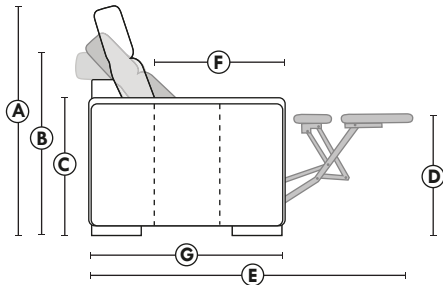

FAUTEUIL BERÇANT PIVOTANT INCLINABLE SWIVEL ROCKING MOTION CHAIR

SPECIFICATIONS

- Appui-tête levé Headrest up
- Appui-tête baissé Headrest down
- Complètement incliné Fully reclined

- A** Hauteur complète 39" Total Height
- B** Hauteur appui-tête baissé 30" Height headrest down
- C** Hauteur du bras 24" Arm Height
- D** Hauteur du siège 19,5" Seat height
- E** Profondeur inclinée 63" Depth fully reclined
- F** Profondeur d'assise 20" Seat depth
- G** Profondeur appui-tête monté 37,5" Depth with headrest up

BRAS | ARMS

Option de bras:
Bras Régulier Large 10,5" ou Petit bras 6"

Arm option
Regular arm Large 10.5" or Small arm 6"

Contrôleur de l'inclinaison situé à l'intérieur du bras
Recliner control located on the inside of the arm.