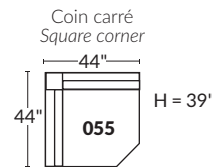

FAUTEUIL BERÇANT PIVOTANT INCLINABLE SWIVEL ROCKING MOTION CHAIR

SPECIFICATIONS

- Appui-tête levé Headrest up
- Appui-tête baissé Headrest down
- Complètement incliné Fully reclined

- A** Hauteur complète 39" Total Height
- B** Hauteur appui-tête baissé 30" Height headrest down
- C** Hauteur du bras 24" Arm Height
- D** Hauteur du siège 19,5" Seat height
- E** Profondeur inclinée 63" Depth fully reclined
- F** Profondeur d'assise 20" Seat depth
- G** Profondeur appui-tête monté 37,5" Depth with headrest up

BRAS | ARMS

Option de bras:
Bras Régulier Large 10,5" ou Petit bras 6"

Arm option
Regular arm Large 10.5" or Small arm 6"

Contrôleur de l'inclinaison situé à l'intérieur du bras
Recliner control located on the inside of the arm.

Option d'accessoires disponible sur
le bras régulier seulement
Accessories option, available on Regular arms ONLY.

SIÈGE 23" DE LARGE | 23" SEAT WIDTH

SIÈGE 30" DE LARGE | 30" SEAT WIDTH

Autres | Others

EXEMPLE 23" EXAMPLE