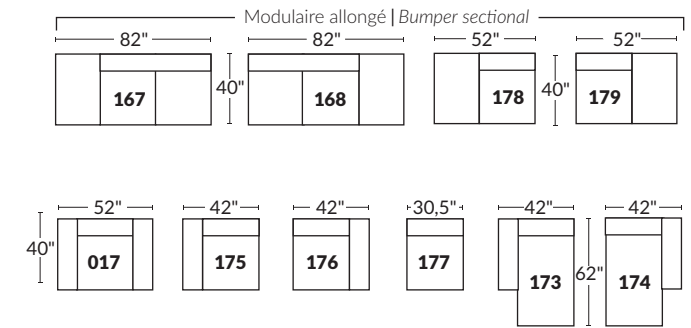

FAUTEUIL BERÇANT PIVOTANT INCLINABLE SWIVEL ROCKING MOTION CHAIR

SPECIFICATIONS

- Appui-tête levé Headrest up
- Appui-tête baissé Headrest down
- Complètement incliné Fully reclined

- A** Hauteur complète 39" Total Height
- B** Hauteur appui-tête baissé 30" Height headrest down
- C** Hauteur du bras 24" Arm Height
- D** Hauteur du siège 19,5" Seat height
- E** Profondeur inclinée 63" Depth fully reclined
- F** Profondeur d'assise 20" Seat depth
- G** Profondeur appui-tête monté 37,5" Depth with headrest up

BRAS | ARMS

Option de bras:
Bras Régulier Large 10,5" ou Petit bras 6"

Arm option
Regular arm Large 10.5" or Small arm 6"

Contrôleur de l'inclinaison situé à l'intérieur du bras
Recliner control located on the inside of the arm.

Option d'accessoires disponible sur
le bras régulier seulement
Accessories option, available on Regular arms ONLY.

SIÈGE 23" DE LARGE | 23" SEAT WIDTH

SIÈGE 30" DE LARGE | 30" SEAT WIDTH

Autres | Others

EXEMPLE 23" EXAMPLE

EXEMPLE 30" EXAMPLE