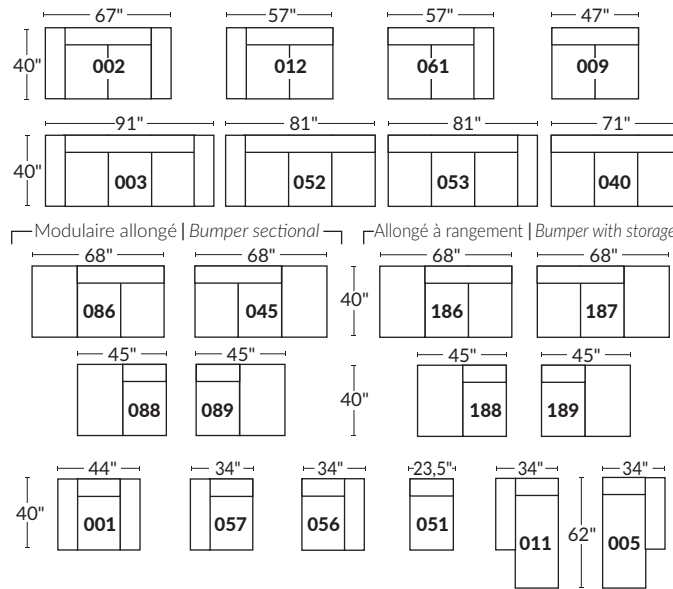

FAUTEUIL BERÇANT PIVOTANT INCLINABLE SWIVEL ROCKING MOTION CHAIR

Dégagement mural de 16" Wall clearance
Hauteur de 42" Height
Largeur de bras 6" Arms width
Option base de bois | Wood base option

SPECIFICATIONS

- Appui-tête levé Headrest up
- Appui-tête baissé Headrest down
- Complètement incliné Fully reclined

- A** Hauteur complète 40" Total Height
- B** Hauteur appui-tête baissé 33" Height headrest down
- C** Hauteur du bras 24" Arm Height
- D** Hauteur du siège 19,5" Seat height
- E** Profondeur incliné 65" Depth fully reclined
- F** Profondeur d'assise 20"ou/ou 22" Seat depth
- G** Profondeur appui-tête monté 37,5" Depth with headrest up

BRAS | ARMS

Option de bras:
Bras Régulier Large 10" ou Petit bras 6"

Arm option
Regular arm Large 10" or Small arm 6"

Controleur de l'inclinaison situé à l'intérieur du bras
Recliner control located on the inside of the arm.

Option d'accessoires disponible sur le bras régulier seulement
Accessories option, available on Regular arms ONLY.

SIÈGE 23" DE LARGE | 23" SEAT WIDTH

Items inclinables motorisés | Power recliner Items

SIÈGE 30" DE LARGE | 30" SEAT WIDTH