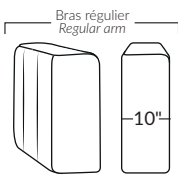

FAUTEUIL BERÇANT PIVOTANT INCLINABLE SWIVEL ROCKING MOTION CHAIR

Dégagement mural de 16" Wall clearance
Hauteur de 42" Height
Largeur de bras 6" Arms width
Option base de bois | Wood base option

SPECIFICATIONS

- Appui-tête levé Headrest up
- Appui-tête baissé Headrest down
- Complètement incliné Fully reclined

- A** Hauteur complète 40" Total Height
- B** Hauteur appui-tête baissé 33" Height headrest down
- C** Hauteur du bras 24" Arm Height
- D** Hauteur du siège 19,5" Seat height
- E** Profondeur incliné 65" Depth fully reclined
- F** Profondeur d'assise 20"ou/ou 22" Seat depth
- G** Profondeur appui-tête monté 37,5" Depth with headrest up

BRAS | ARMS

Option de bras:
Bras Régulier Large 10" ou Petit bras 6"

Arm option
Regular arm Large 10" or Small arm 6"

Controleur de l'inclinaison situé à l'intérieur du bras
Recliner control located on the inside of the arm.