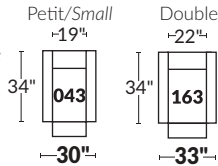

FAUTEUIL BERÇANT PIVOTANT INCLINABLE SWIVEL ROCKING MOTION CHAIR

Dégagement mural de 16" Wall clearance
Hauteur de 42" Height
Largeur de bras 6" Arms width
Option base de bois | Wood base option

SPECIFICATIONS

- Appui-tête levé Headrest up
- Appui-tête baissé Headrest down
- Complètement incliné Fully reclined

- A** Hauteur complète 40" Total Height
- B** Hauteur appui-tête baissé 33" Height headrest down
- C** Hauteur du bras 24" Arm Height
- D** Hauteur du siège 19,5" Seat height
- E** Profondeur incliné 65" Depth fully reclined
- F** Profondeur d'assise 20"ou/ou 22" Seat depth
- G** Profondeur appui-tête monté 37,5" Depth with headrest up

BRAS | ARMS

Option de bras:
Bras Régulier Large 10" ou Petit bras 6"

Arm option
Regular arm Large 10" or Small arm 6"

Controleur de l'inclinaison situé à l'intérieur du bras
Recliner control located on the inside of the arm.

Option d'accessoires disponible sur le bras régulier seulement
Accessories option, available on Regular arms ONLY.

SIÈGE 23" DE LARGE | 23" SEAT WIDTH

Items inclinables motorisés | Power recliner Items

SIÈGE 30" DE LARGE | 30" SEAT WIDTH