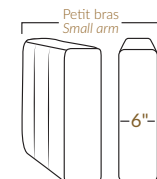

FAUTEUIL BERÇANT PIVOTANT INCLINABLE SWIVEL ROCKING MOTION CHAIR

Dégagement mural de 16" Wall clearance
Hauteur de 42" Height
Largeur de bras 6" Arms width
Option base de bois | Wood base option

SPECIFICATIONS

- Appui-tête levé Headrest up
- Appui-tête baissé Headrest down
- Complètement incliné Fully reclined

- A** Hauteur complète 40" Total Height
- B** Hauteur appui-tête baissé 33" Height headrest down
- C** Hauteur du bras 24" Arm Height
- D** Hauteur du siège 19,5" Seat height
- E** Profondeur incliné 65" Depth fully reclined
- F** Profondeur d'assise 20"ou/ou 22" Seat depth
- G** Profondeur appui-tête monté 37,5" Depth with headrest up

BRAS | ARMS

Option de bras:
Bras Régulier Large 10" ou Petit bras 6"

Arm option
Regular arm Large 10" or Small arm 6"

Controleur de l'inclinaison situé à l'intérieur du bras
Recliner control located on the inside of the arm.