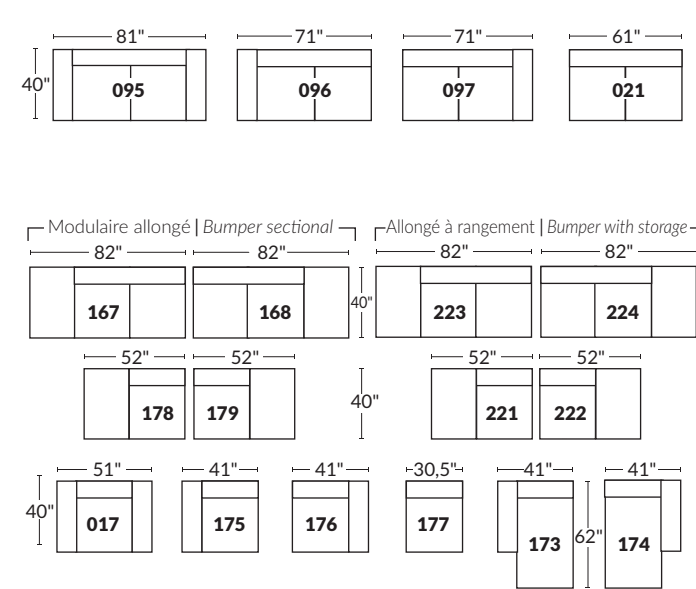

FAUTEUIL BERÇANT PIVOTANT INCLINABLE SWIVEL ROCKING MOTION CHAIR

Dégagement mural de 16" Wall clearance
Hauteur de 42" Height
Largeur de bras 6" Arms width
Option base de bois | Wood base option

SPECIFICATIONS

- Appui-tête levé Headrest up
- Appui-tête baissé Headrest down
- Complètement incliné Fully reclined

- A** Hauteur complète 40" Total Height
- B** Hauteur appui-tête baissé 33" Height headrest down
- C** Hauteur du bras 24" Arm Height
- D** Hauteur du siège 19,5" Seat height
- E** Profondeur incliné 65" Depth fully reclined
- F** Profondeur d'assise 20"ou/ou 22" Seat depth
- G** Profondeur appui-tête monté 37,5" Depth with headrest up

BRAS | ARMS

Option de bras:
Bras Régulier Large 10" ou Petit bras 6"

Arm option
Regular arm Large 10" or Small arm 6"

Controleur de l'inclinaison situé à l'intérieur du bras
Recliner control located on the inside of the arm.

Option d'accessoires disponible sur le bras régulier seulement
Accessories option, available on Regular arms ONLY.

SIÈGE 23" DE LARGE | 23" SEAT WIDTH

Items inclinables motorisés | Power recliner Items

SIÈGE 30" DE LARGE | 30" SEAT WIDTH