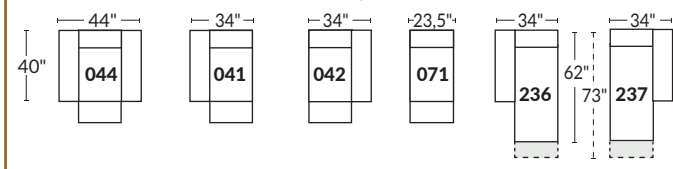

FAUTEUIL BERÇANT PIVOTANT INCLINABLE SWIVEL ROCKING MOTION CHAIR

Dégagement mural de 16" Wall clearance
Hauteur de 42" Height
Largeur de bras 6" Arms width
Option base de bois | Wood base option

SPECIFICATIONS

- Appui-tête levé Headrest up
- Appui-tête baissé Headrest down
- Complètement incliné Fully reclined

- A** Hauteur complète 40" Total Height
- B** Hauteur appui-tête baissé 33" Height headrest down
- C** Hauteur du bras 24" Arm Height
- D** Hauteur du siège 19,5" Seat height
- E** Profondeur incliné 65" Depth fully reclined
- F** Profondeur d'assise 20"ou/ou 22" Seat depth
- G** Profondeur appui-tête monté 37,5" Depth with headrest up

BRAS | ARMS

Option de bras:
Bras Régulier Large 10" ou Petit bras 6"

Arm option
Regular arm Large 10" or Small arm 6"

Controleur de l'inclinaison situé à l'intérieur du bras
Recliner control located on the inside of the arm.

Option d'accessoires disponible sur le bras régulier seulement
Accessories option, available on Regular arms ONLY.

SIÈGE 23" DE LARGE | 23" SEAT WIDTH

Items inclinables motorisés | Power recliner Items

SIÈGE 30" DE LARGE | 30" SEAT WIDTH