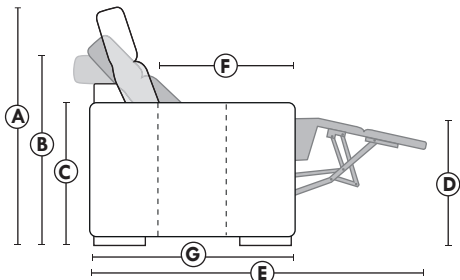

FAUTEUIL BERÇANT PIVOTANT INCLINABLE SWIVEL ROCKING MOTION CHAIR

Dégagement mural de 16" Wall clearance
Hauteur de 42" Height
Largeur de bras 6" Arms width
Option base de bois | Wood base option

SPECIFICATIONS

- Appui-tête levé Headrest up
- Appui-tête baissé Headrest down
- Complètement incliné Fully reclined

- A** Hauteur complète 40" Total Height
- B** Hauteur appui-tête baissé 33" Height headrest down
- C** Hauteur du bras 24" Arm Height
- D** Hauteur du siège 19,5" Seat height
- E** Profondeur incliné 65" Depth fully reclined
- F** Profondeur d'assise 20"ou/ou 22" Seat depth
- G** Profondeur appui-tête monté 37,5" Depth with headrest up

BRAS | ARMS

Option de bras:
Bras Régulier Large 10" ou Petit bras 6"

Arm option
Regular arm Large 10" or Small arm 6"

Controleur de l'inclinaison situé à l'intérieur du bras
Recliner control located on the inside of the arm.