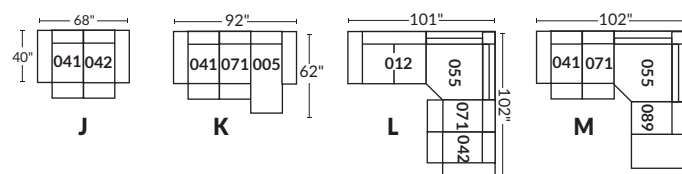

EXEMPLE 23" EXAMPLE