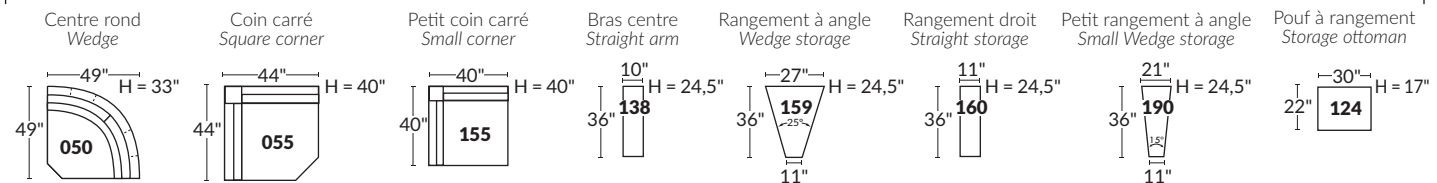

Autres | Others