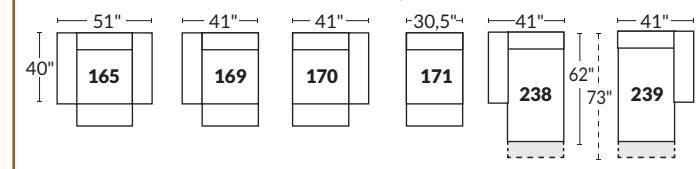

Items inclinables motorisés | Power recliner Items