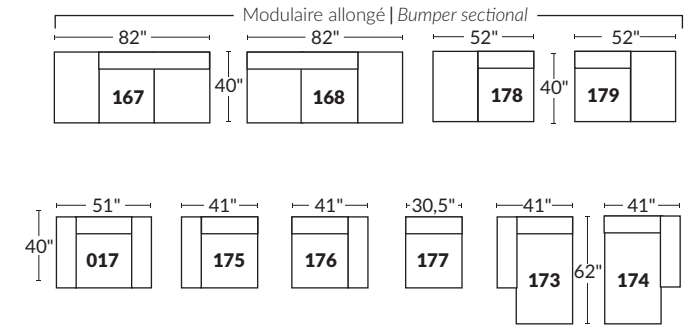

**FAUTEUIL BERÇANT PIVOTANT INCLINABLE
SWIVEL ROCKING MOTION CHAIR**

Dégagement mural de 16" *Wall clearance*
Hauteur de 42" *Height*
Largeur de bras 6" *Arms width*
Option base de bois | *Wood base option*

SPECIFICATIONS

Appui-tête levé *Headrest up* Appui-tête baissé *Headrest down* Complètement incliné *Fully reclined*

- Ⓐ Hauteur complète 39" *Total Height*
- Ⓑ Hauteur appui-tête baissé 30" *Height headrest down*
- Ⓒ Hauteur du bras 24" *Arm Height*
- Ⓓ Hauteur du siège 19,5" *Seat height*
- Ⓔ Profondeur inclinée 63" *Depth fully reclined*
- Ⓕ Profondeur d'assise 20" *Seat depth*
- Ⓖ Profondeur appui-tête monté 37,5" *Depth with headrest up*

BRAS | ARMS

Contrôleur de l'inclinaison situé à l'intérieur du bras
Recliner control located on the inside of the arm.

Option d'accessoires disponible
Accessories option, available

SIÈGE 23" DE LARGE | 23" SEAT WIDTH

SIÈGE 30" DE LARGE | 30" SEAT WIDTH

Autres | Others

EXEMPLE 23" EXAMPLE

EXEMPLE 30" EXAMPLE