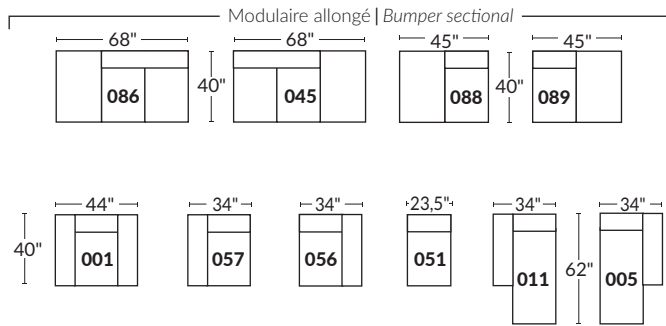

**FAUTEUIL BERÇANT PIVOTANT INCLINABLE
SWIVEL ROCKING MOTION CHAIR**

Dégagement mural de 16" *Wall clearance*
Hauteur de 42" *Height*
Largeur de bras 6" *Arms width*
Option base de bois | *Wood base option*

SPECIFICATIONS

Appui-tête levé *Headrest up* Appui-tête baissé *Headrest down* Complètement incliné *Fully reclined*

- Ⓐ Hauteur complète 39" *Total Height*
- Ⓑ Hauteur appui-tête baissé 30" *Height headrest down*
- Ⓒ Hauteur du bras 24" *Arm Height*
- Ⓓ Hauteur du siège 19,5" *Seat height*
- Ⓔ Profondeur inclinée 63" *Depth fully reclined*
- Ⓕ Profondeur d'assise 20" *Seat depth*
- Ⓖ Profondeur appui-tête monté 37,5" *Depth with headrest up*

BRAS | ARMS

Contrôleur de l'inclinaison situé à l'intérieur du bras
Recliner control located on the inside of the arm.

Option d'accessoires disponible
Accessories option, available

SIÈGE 23" DE LARGE | 23" SEAT WIDTH

SIÈGE 30" DE LARGE | 30" SEAT WIDTH

Autres | Others

EXEMPLE 23" EXAMPLE

EXEMPLE 30" EXAMPLE