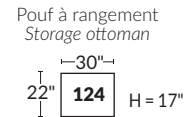

Autres | Others