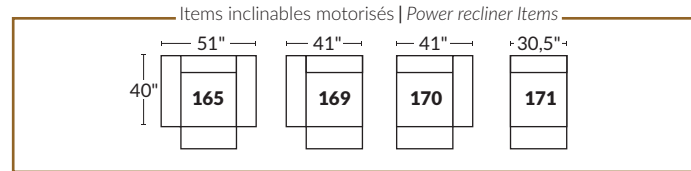

SIÈGE 30" DE LARGE | 30" SEAT WIDTH