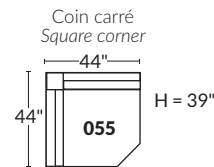

**FAUTEUIL BERÇANT PIVOTANT INCLINABLE
SWIVEL ROCKING MOTION CHAIR**

Dégagement mural de 16" *Wall clearance*
Hauteur de 42" *Height*
Largeur de bras 6" *Arms width*
Option base de bois | *Wood base option*

SPECIFICATIONS

Appui-tête levé *Headrest up* Appui-tête baissé *Headrest down* Complètement incliné *Fully reclined*

- Ⓐ Hauteur complète 39" *Total Height*
- Ⓑ Hauteur appui-tête baissé 30" *Height headrest down*
- Ⓒ Hauteur du bras 24" *Arm Height*
- Ⓓ Hauteur du siège 19,5" *Seat height*
- Ⓔ Profondeur inclinée 63" *Depth fully reclined*
- Ⓕ Profondeur d'assise 20" *Seat depth*
- Ⓖ Profondeur appui-tête monté 37,5" *Depth with headrest up*

BRAS | ARMS

Contrôleur de l'inclinaison situé à l'intérieur du bras
Recliner control located on the inside of the arm.

Option d'accessoires disponible
Accessories option, available

SIÈGE 23" DE LARGE | 23" SEAT WIDTH

SIÈGE 30" DE LARGE | 30" SEAT WIDTH

Autres | Others

EXEMPLE 23" EXAMPLE

EXEMPLE 30" EXAMPLE