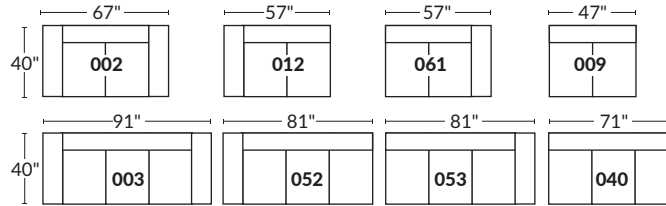

**FAUTEUIL BERÇANT PIVOTANT INCLINABLE
SWIVEL ROCKING MOTION CHAIR**

Dégagement mural de 16" *Wall clearance*
Hauteur de 42" *Height*
Largeur de bras 6" *Arms width*
Option base de bois | *Wood base option*

SPECIFICATIONS

Appui-tête levé *Headrest up* Appui-tête baissé *Headrest down* Complètement incliné *Fully reclined*

- Ⓐ Hauteur complète 39" *Total Height*
- Ⓑ Hauteur appui-tête baissé 30" *Height headrest down*
- Ⓒ Hauteur du bras 24" *Arm Height*
- Ⓓ Hauteur du siège 19,5" *Seat height*
- Ⓔ Profondeur inclinée 63" *Depth fully reclined*
- Ⓕ Profondeur d'assise 20" *Seat depth*
- Ⓖ Profondeur appui-tête monté 37,5" *Depth with headrest up*

BRAS | ARMS

Contrôleur de l'inclinaison situé à l'intérieur du bras
Recliner control located on the inside of the arm.

Option d'accessoires disponible
Accessories option, available

SIÈGE 23" DE LARGE | 23" SEAT WIDTH

SIÈGE 30" DE LARGE | 30" SEAT WIDTH

Autres | Others

EXEMPLE 23" EXAMPLE

EXEMPLE 30" EXAMPLE