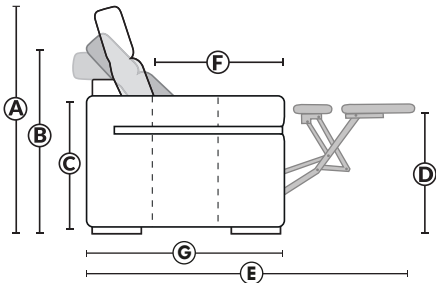

**FAUTEUIL BERÇANT PIVOTANT INCLINABLE
SWIVEL ROCKING MOTION CHAIR**

Dégagement mural de 16" *Wall clearance*
Hauteur de 42" *Height*
Largeur de bras 6" *Arms width*
Option base de bois | *Wood base option*

SPECIFICATIONS

Appui-tête levé *Headrest up* Appui-tête baissé *Headrest down* Complètement incliné *Fully reclined*

- Ⓐ Hauteur complète 39" *Total Height*
- Ⓑ Hauteur appui-tête baissé 30" *Height headrest down*
- Ⓒ Hauteur du bras 24" *Arm Height*
- Ⓓ Hauteur du siège 19,5" *Seat height*
- Ⓔ Profondeur inclinée 63" *Depth fully reclined*
- Ⓕ Profondeur d'assise 20" *Seat depth*
- Ⓖ Profondeur appui-tête monté 37,5" *Depth with headrest up*

BRAS | ARMS

Contrôleur de l'inclinaison situé à l'intérieur du bras
Recliner control located on the inside of the arm.

Option d'accessoires disponible
Accessories option, available

SIÈGE 23" DE LARGE | 23" SEAT WIDTH

SIÈGE 30" DE LARGE | 30" SEAT WIDTH

Autres | Others

EXEMPLE 23" EXAMPLE

EXEMPLE 30" EXAMPLE