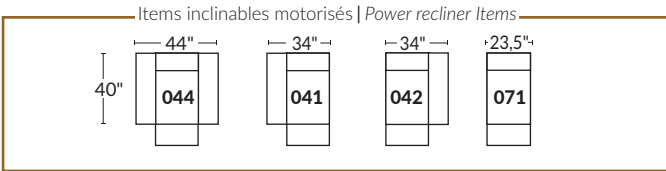

**FAUTEUIL BERÇANT PIVOTANT INCLINABLE
SWIVEL ROCKING MOTION CHAIR**

Dégagement mural de 16" *Wall clearance*
Hauteur de 42" *Height*
Largeur de bras 6" *Arms width*
Option base de bois | *Wood base option*

SPECIFICATIONS

Appui-tête levé *Headrest up* Appui-tête baissé *Headrest down* Complètement incliné *Fully reclined*

- Ⓐ Hauteur complète 39" *Total Height*
- Ⓑ Hauteur appui-tête baissé 30" *Height headrest down*
- Ⓒ Hauteur du bras 24" *Arm Height*
- Ⓓ Hauteur du siège 19,5" *Seat height*
- Ⓔ Profondeur inclinée 63" *Depth fully reclined*
- Ⓕ Profondeur d'assise 20" *Seat depth*
- Ⓖ Profondeur appui-tête monté 37,5" *Depth with headrest up*

BRAS | ARMS

Contrôleur de l'inclinaison situé à l'intérieur du bras
Recliner control located on the inside of the arm.

Option d'accessoires disponible
Accessories option, available

SIÈGE 23" DE LARGE | 23" SEAT WIDTH