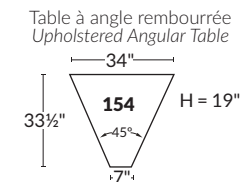

**FAUTEUIL BERÇANT PIVOTANT INCLINABLE
SWIVEL ROCKING MOTION CHAIR**

Dégagement mural de 16" *Wall clearance*
Hauteur de 42" *Height*
Largeur de bras 6" *Arms width*
Option base de bois | *Wood base option*

SPECIFICATIONS

Appui-tête levé *Headrest up* Appui-tête baissé *Headrest down* Complètement incliné *Fully reclined*

- Ⓐ Hauteur complète 39" *Total Height*
- Ⓑ Hauteur appui-tête baissé 30" *Height headrest down*
- Ⓒ Hauteur du bras 24" *Arm Height*
- Ⓓ Hauteur du siège 19,5" *Seat height*
- Ⓔ Profondeur inclinée 63" *Depth fully reclined*
- Ⓕ Profondeur d'assise 20" *Seat depth*
- Ⓖ Profondeur appui-tête monté 37,5" *Depth with headrest up*

BRAS | ARMS

Contrôleur de l'inclinaison situé à l'intérieur du bras
Recliner control located on the inside of the arm.

Option d'accessoires disponible
Accessories option, available

SIÈGE 23" DE LARGE | 23" SEAT WIDTH

SIÈGE 30" DE LARGE | 30" SEAT WIDTH

Autres | Others

EXEMPLE 23" EXAMPLE

EXEMPLE 30" EXAMPLE