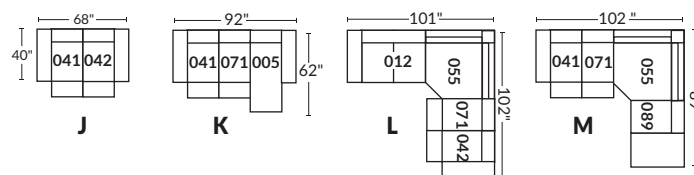

Autres | Others

EXEMPLE 23" EXAMPLE