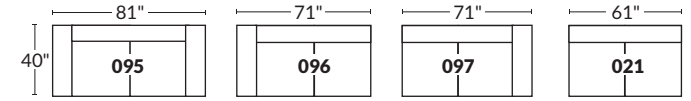

SIÈGE 30" DE LARGE | 30" SEAT WIDTH