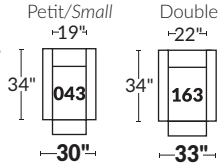

**FAUTEUIL BERÇANT PIVOTANT INCLINABLE
SWIVEL ROCKING MOTION CHAIR**

Dégagement mural de 16" *Wall clearance*
Hauteur de 42" *Height*
Largeur de bras 6" *Arms width*
Option base de bois | *Wood base option*

SPECIFICATIONS

Appui-tête levé *Headrest up* Appui-tête baissé *Headrest down* Complètement incliné *Fully reclined*

- Ⓐ Hauteur complète 39" *Total Height*
- Ⓑ Hauteur appui-tête baissé 30" *Height headrest down*
- Ⓒ Hauteur du bras 24" *Arm Height*
- Ⓓ Hauteur du siège 19,5" *Seat height*
- Ⓔ Profondeur inclinée 63" *Depth fully reclined*
- Ⓕ Profondeur d'assise 20" *Seat depth*
- Ⓖ Profondeur appui-tête monté 37,5" *Depth with headrest up*

BRAS | ARMS

Contrôleur de l'inclinaison situé à l'intérieur du bras
Recliner control located on the inside of the arm.

Option d'accessoires disponible
Accessories option, available

SIÈGE 23" DE LARGE | 23" SEAT WIDTH

SIÈGE 30" DE LARGE | 30" SEAT WIDTH

Autres | Others

EXEMPLE 23" EXAMPLE

EXEMPLE 30" EXAMPLE