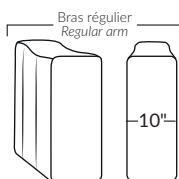

### FAUTEUIL BERÇANT PIVOTANT INCLINABLE SWIVEL ROCKING MOTION CHAIR

Dégagement mural de 16" Wall clearance  
Hauteur de 42" Height  
Largeur de bras 6" Arms width  
Option base de bois | Wood base option

### SPECIFICATIONS

- Appui-tête levé | Headrest up
- Appui-tête baissé | Headrest down
- Complètement incliné | Fully reclined

- A** Hauteur complète 40" Total Height
- B** Hauteur appui-tête baissé 33" Height headrest down
- C** Hauteur du bras 24,5" Arm Height
- D** Hauteur du siège 19,5" Seat height
- E** Profondeur inclinée 65" Depth fully reclined
- F** Profondeur d'assise 20"ou/ou 22" Seat depth
- G** Profondeur appui-tête monté 37,5" Depth with headrest up

### BRAS | ARMS

Option de bras:  
Bras Régulier Large 10" ou Petit bras 6"

Arm option  
Regular arm Large 10" or Small arm 6"

Contrôleur de l'inclinaison situé à l'intérieur du bras  
Recliner control located on the inside of the arm.