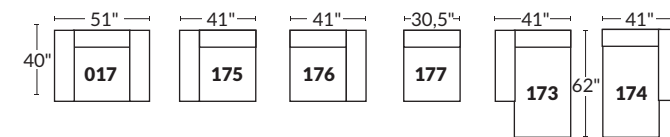

SIÈGE 30" DE LARGE | 30" SEAT WIDTH