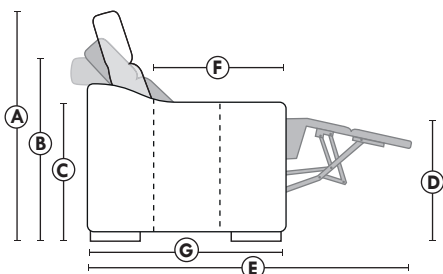

### FAUTEUIL BERÇANT PIVOTANT INCLINABLE SWIVEL ROCKING MOTION CHAIR

Dégagement mural de 16" Wall clearance  
Hauteur de 42" Height  
Largeur de bras 6" Arms width  
Option base de bois | Wood base option

### SPECIFICATIONS

- Appui-tête levé | Headrest up
- Appui-tête baissé | Headrest down
- Complètement incliné | Fully reclined

- A** Hauteur complète 40" Total Height
- B** Hauteur appui-tête baissé 33" Height headrest down
- C** Hauteur du bras 24,5" Arm Height
- D** Hauteur du siège 19,5" Seat height
- E** Profondeur inclinée 65" Depth fully reclined
- F** Profondeur d'assise 20"ou/ou 22" Seat depth
- G** Profondeur appui-tête monté 37,5" Depth with headrest up