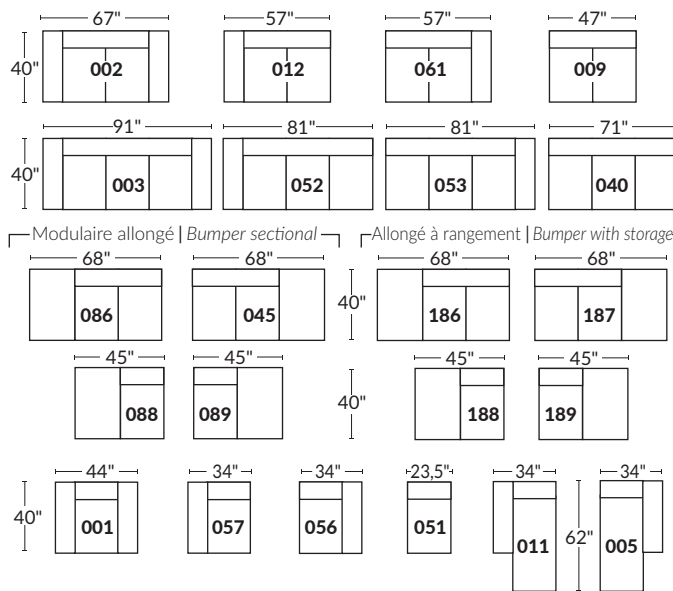

### SPECIFICATIONS

- Appui-tête levé | Headrest up
- Appui-tête baissé | Headrest down
- Complètement incliné | Fully reclined

- A** Hauteur complète 40" Total Height
- B** Hauteur appui-tête baissé 33" Height headrest down
- C** Hauteur du bras 24,5" Arm Height
- D** Hauteur du siège 19,5" Seat height
- E** Profondeur inclinée 65" Depth fully reclined
- F** Profondeur d'assise 20"ou/ou 22" Seat depth
- G** Profondeur appui-tête monté 37,5" Depth with headrest up

### BRAS | ARMS

Option de bras:  
Bras Régulier Large 10" ou Petit bras 6"

Arm option  
Regular arm Large 10" or Small arm 6"

Contrôleur de l'inclinaison situé à l'intérieur du bras  
Recliner control located on the inside of the arm.

### SIÈGE 23" DE LARGE | 23" SEAT WIDTH

### SIÈGE 30" DE LARGE | 30" SEAT WIDTH