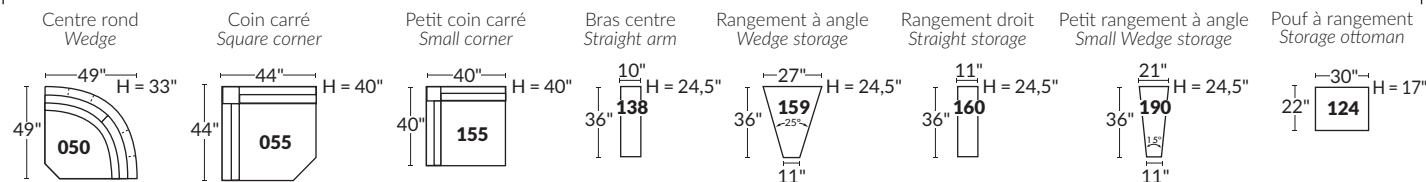

Autres | Others