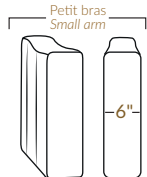

### FAUTEUIL BERÇANT PIVOTANT INCLINABLE SWIVEL ROCKING MOTION CHAIR

Dégagement mural de 16" Wall clearance  
Hauteur de 42" Height  
Largeur de bras 6" Arms width  
Option base de bois | Wood base option

### SPECIFICATIONS

- Appui-tête levé | Headrest up
- Appui-tête baissé | Headrest down
- Complètement incliné | Fully reclined

- A** Hauteur complète 40" Total Height
- B** Hauteur appui-tête baissé 33" Height headrest down
- C** Hauteur du bras 24,5" Arm Height
- D** Hauteur du siège 19,5" Seat height
- E** Profondeur inclinée 65" Depth fully reclined
- F** Profondeur d'assise 20"ou/ou 22" Seat depth
- G** Profondeur appui-tête monté 37,5" Depth with headrest up

### BRAS | ARMS

Option de bras:  
Bras Régulier Large 10" ou Petit bras 6"

Arm option  
Regular arm Large 10" or Small arm 6"

Contrôleur de l'inclinaison situé à l'intérieur du bras  
Recliner control located on the inside of the arm.

### SIÈGE 23" DE LARGE | 23" SEAT WIDTH