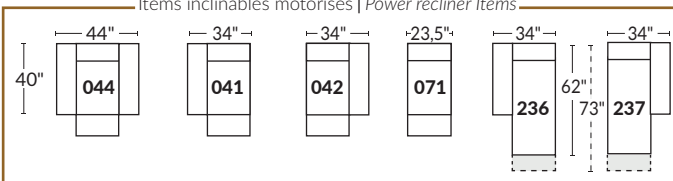

Items inclinables motorisés | Power recliner Items