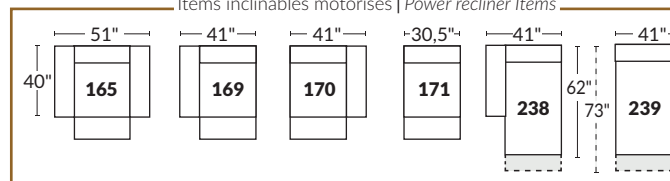

Items inclinables motorisés | Power recliner Items