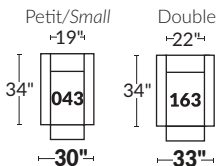

### FAUTEUIL BERÇANT PIVOTANT INCLINABLE SWIVEL ROCKING MOTION CHAIR

Dégagement mural de 16" Wall clearance  
Hauteur de 42" Height  
Largeur de bras 6" Arms width  
Option base de bois | Wood base option

### SPECIFICATIONS

- Appui-tête levé | Headrest up
- Appui-tête baissé | Headrest down
- Complètement incliné | Fully reclined

- A** Hauteur complète 40" Total Height
- B** Hauteur appui-tête baissé 33" Height headrest down
- C** Hauteur du bras 24,5" Arm Height
- D** Hauteur du siège 19,5" Seat height
- E** Profondeur inclinée 65" Depth fully reclined
- F** Profondeur d'assise 20"ou/ou 22" Seat depth
- G** Profondeur appui-tête monté 37,5" Depth with headrest up

### SIÈGE 23" DE LARGE | 23" SEAT WIDTH

### SIÈGE 30" DE LARGE | 30" SEAT WIDTH