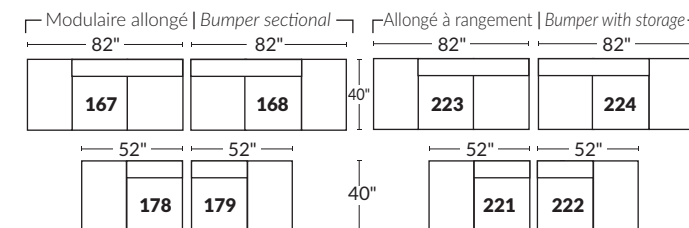

SIÈGE 30" DE LARGE | 30" SEAT WIDTH