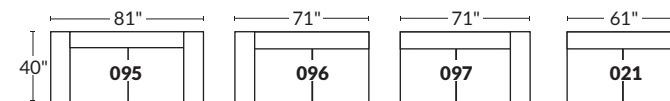

SIÈGE 30" DE LARGE | 30" SEAT WIDTH