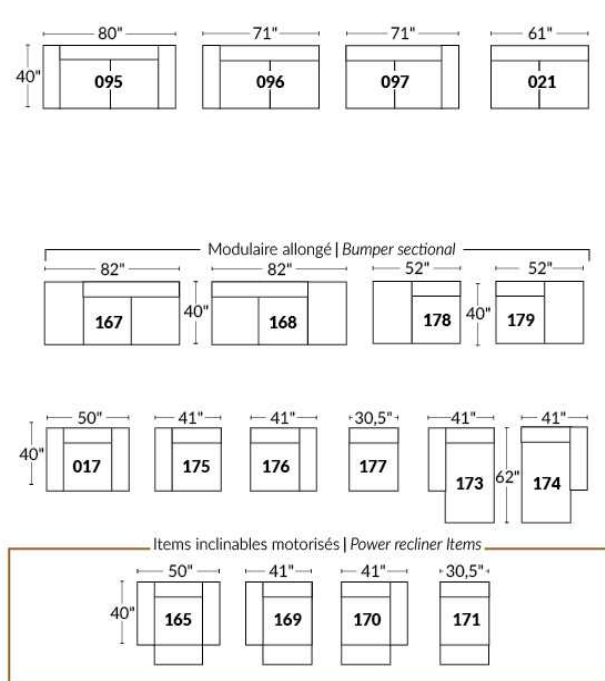

SIÈGE 30" DE LARGE | 30" SEAT WIDTH