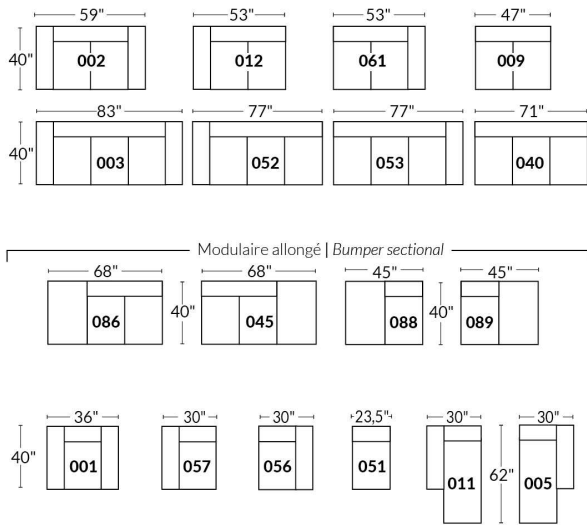

SIÈGE 23" DE LARGE | 23" SEAT WIDTH