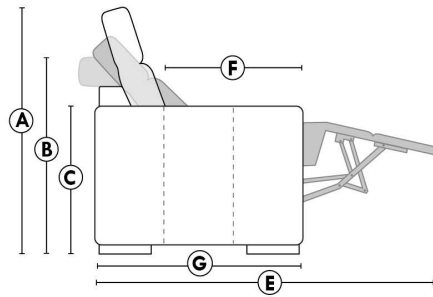

SPECIFICATIONS