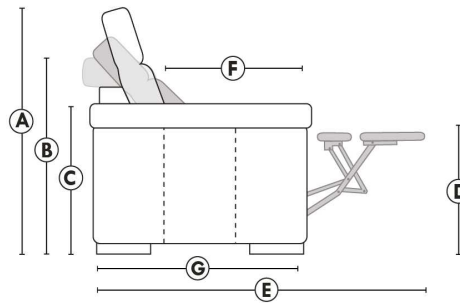

SPECIFICATIONS