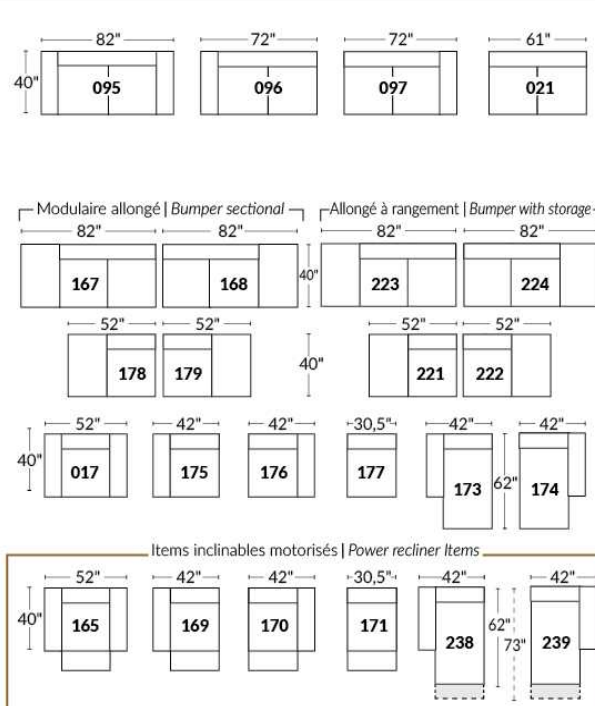

SIÈGE 30" DE LARGE | 30" SEAT WIDTH