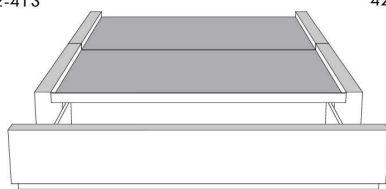

**Rangement à tiroir frontal
With Front Drawer**
440-441-442
Base lit simple N/D | Single base N/A