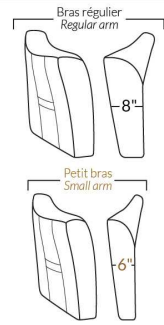

BRAS | ARMS

Option de bras:
Bras Régulier Large 8" ou Petit bras 6"

Arm option
Regular arm Large 8" or Small arm 6"

Contrôle de l'inclinaison situé à l'intérieur du bras
Recliner control located on the inside of the arm.