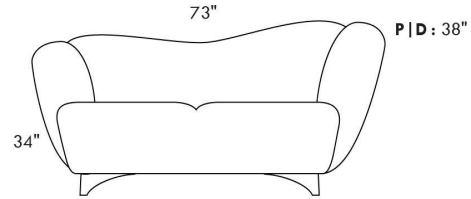

SCORPIO

Hauteur de siège 18" | Hauteur devant bras 34" | Profondeur d'assise 21"
Seat Height 18" | Arm Height 34" | Seat Depth 21"

095*

002*

001

006

COUSSIN DÉCORATIF INCLU
ARM BOLSTER INCLUDED

PL12

Diam.: 17"
rond | round