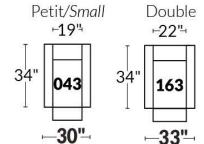

FAUTEUIL BERÇANT PIVOTANT INCLINABLE SWIVEL ROCKING MOTION CHAIR

Dégagement mural de 16" / Wall clearance
Hauteur de 42" / Height
Largeur de bras 6" / Arms width
Option base de bois / Wood base option