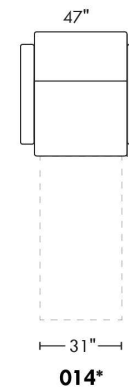

SCARSDALE

Hauteur complète 35" | Hauteur de siège 19" | Hauteur devant bras 27" | Profondeur d'assise 20"
Total Height 35" | Seat Height 19" | Arm Height 27" | Seat Depth 20"

2 COUSSINS DÉCORATIFS INCLUS

2 ARM BOLSTER INCLUDED

PL31

20" x 9" x 2"
rectangulaire | rectangular