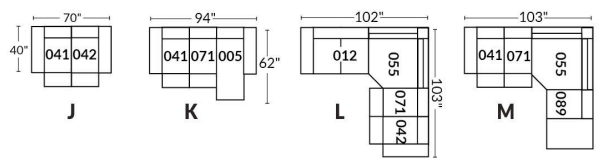

EXEMPLE 23" EXAMPLE