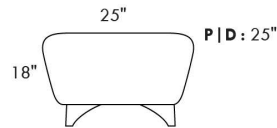

SCORPIO

Hauteur de siège 18" | Hauteur devant bras 34" | Profondeur d'assise 21"
Seat Height 18" | Arm Height 34" | Seat Depth 21"

095*

002*

001

006

COUSSIN DÉCORATIF INCLU
ARM BOLSTER INCLUDED

PL12