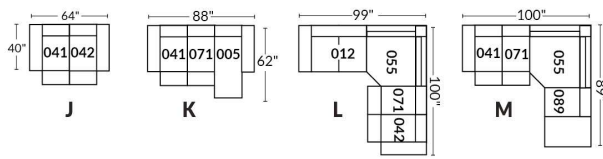

EXEMPLE 23" EXAMPLE