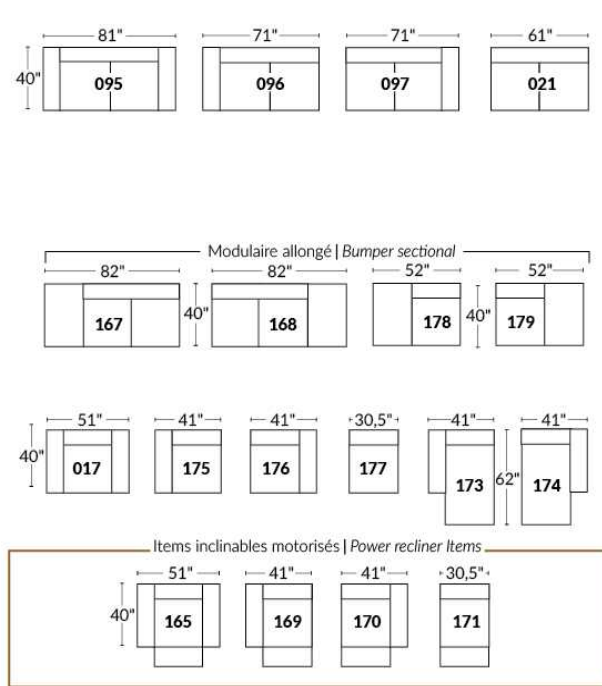

SIÈGE 30" DE LARGE | 30" SEAT WIDTH