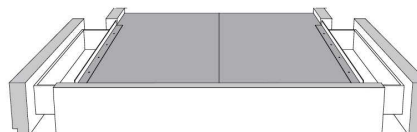

Rangement à tiroir latéraux
With Side Drawers
450-451 (2 tiroirs | drawers)
452-453 (1 tiroir | drawer)

Base avec contour MINCE 2" | Base with NARROW contour 2"

Grandeur | Size King: 82 x 84 x 12 | Queen: 64 x 84 x 12

Avec pattes - Lit réglable
With Legs - Adjustable bed
560-561-563

	King	Queen
Lit grandeur complète - Complete Bed Size :	96x96x44	79x96x44
Intérieur | Inside :	78x82x12	61x82x12