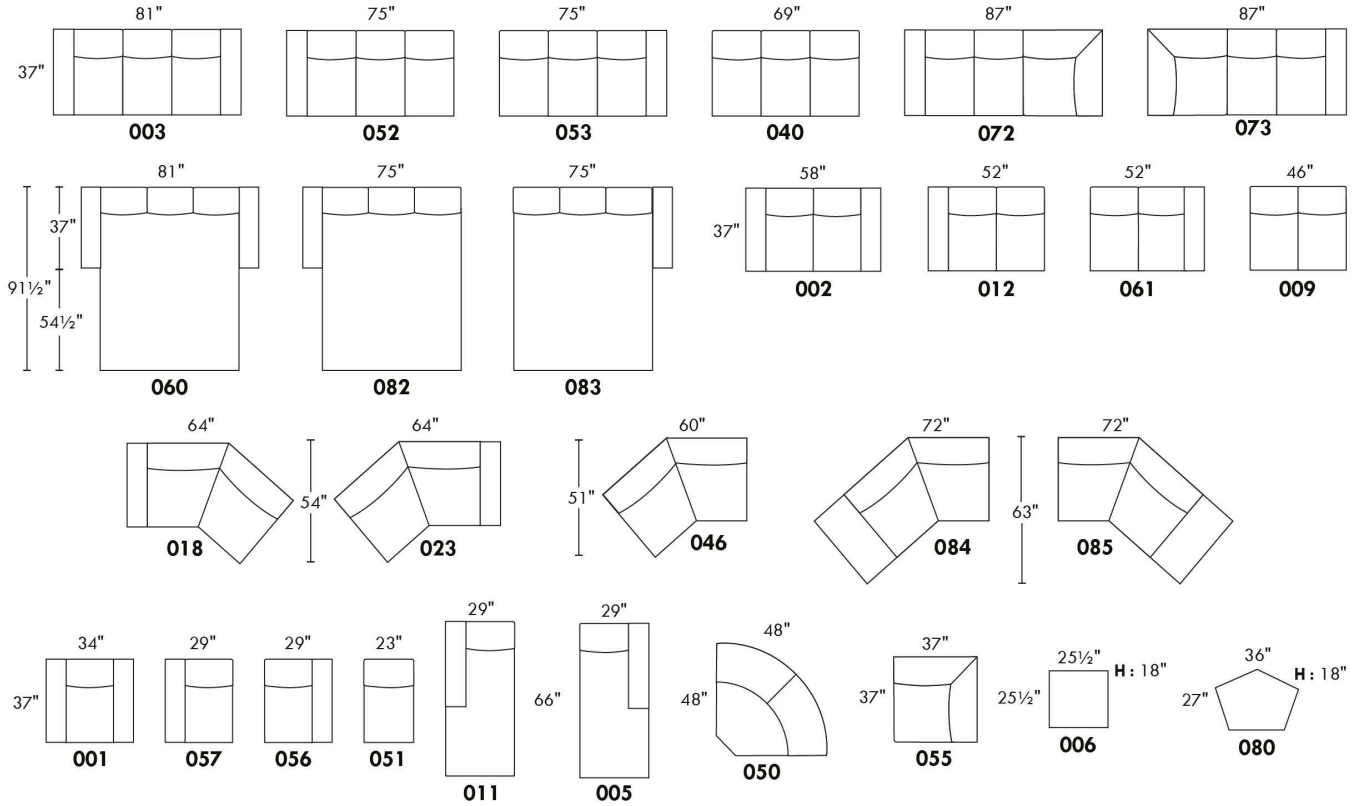

Hauteur complète 35" | Hauteur de siège 19" | Hauteur devant bras 24" | Profondeur d'assise 20"
Total Height 35" | Seat Height 19" | Arm Height 24" | Seat Depth 20"