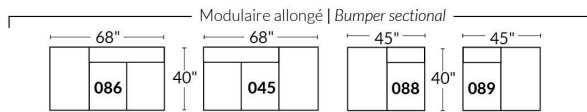

SIÈGE 23" DE LARGE | 23" SEAT WIDTH