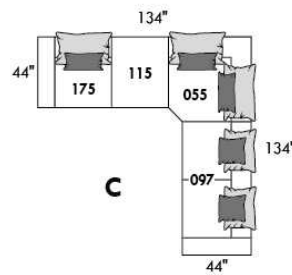

GLAMOUR

HAUTEUR COMPLÈTE: 30"/35" | HAUTEUR SIÈGE: 18" | HAUTEUR DEVANT BRAS: 23" | PROFONDEUR D'ASSISE: 23"
TOTAL HEIGHT: 30"/35" | SEAT HEIGHT: 18" | ARM HEIGHT: 23" | SEAT DEPTH: 23"

FASHION COLLECTION

FASHION I

COUSSINS PLEINE LARGEUR
FULL BACK CUSHIONS

831 34 x 7 x 19
832 24 x 6 x 10

FASHION II

COUSSINS CARRÉS - DOS APPARENT
SQUARE CUSHIONS - VISBLE BACK

833 26 x 7 x 19
834 16 x 6 x 16

Mélanger & agencer!
Mix & Match!

Populaires | Popular CONFIGURATIONS

A

B

C

D

www.jaymar.ca