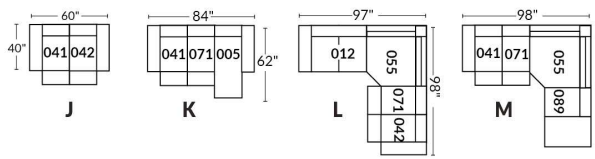

Autres | Others

EXEMPLE 23" EXAMPLE