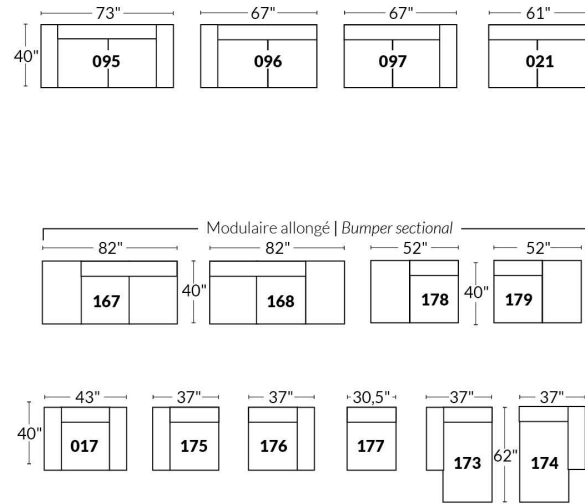

SIÈGE 30" DE LARGE | 30" SEAT WIDTH