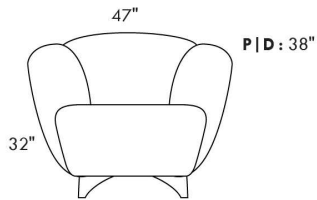

SCORPIO

Hauteur de siège 18" | Hauteur devant bras 34" | Profondeur d'assise 21"
Seat Height 18" | Arm Height 34" | Seat Depth 21"

095*

002*

001

006

COUSSIN DÉCORATIF INCLU
ARM BOLSTER INCLUDED

PL12