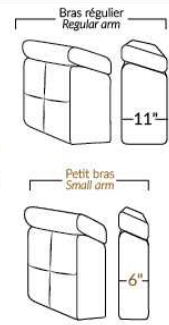

BRAS | ARMS

Option de bras:
Bras Régulier Large 11" ou Petit bras 6"

Arm option
Regular arm Large 11" or Small arm 6"

Contrôle de l'inclinaison situé à l'extérieur du bras
Recliner control located on the outside of the arm.