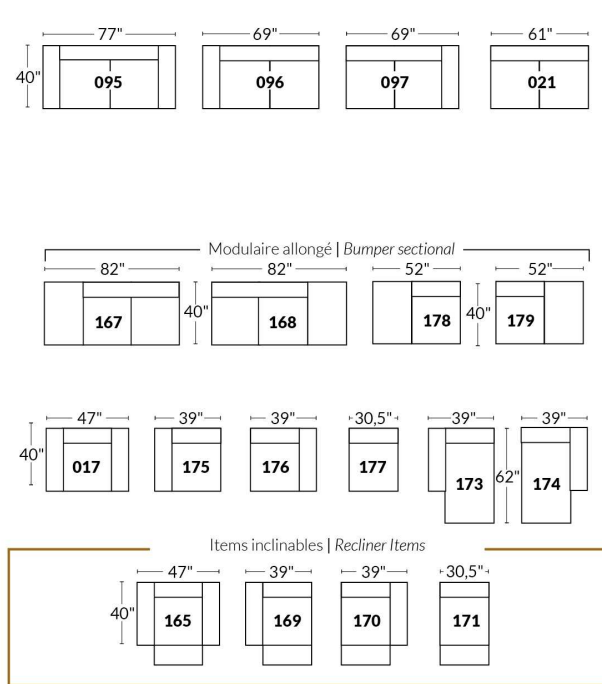

SIÈGE 30" DE LARGE | 30" SEAT WIDTH