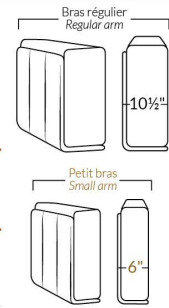

BRAS | ARMS

Option de bras:
Bras Régulier Large 10,5" ou Petit bras 6"

Arm option
Regular arm Large 10,5" or Small arm 6"

Contrôle de l'inclinaison situé à l'intérieur du bras
Recliner control located on the inside of the arm.

Option d'accessoires disponible sur le bras régulier seulement
Accessories option, available on Regular arms ONLY.