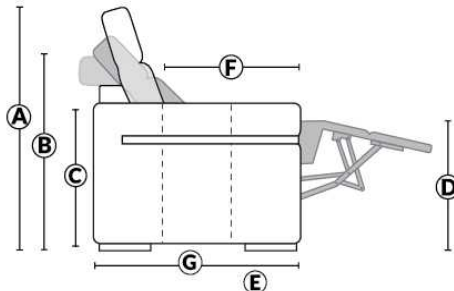

SPECIFICATIONS