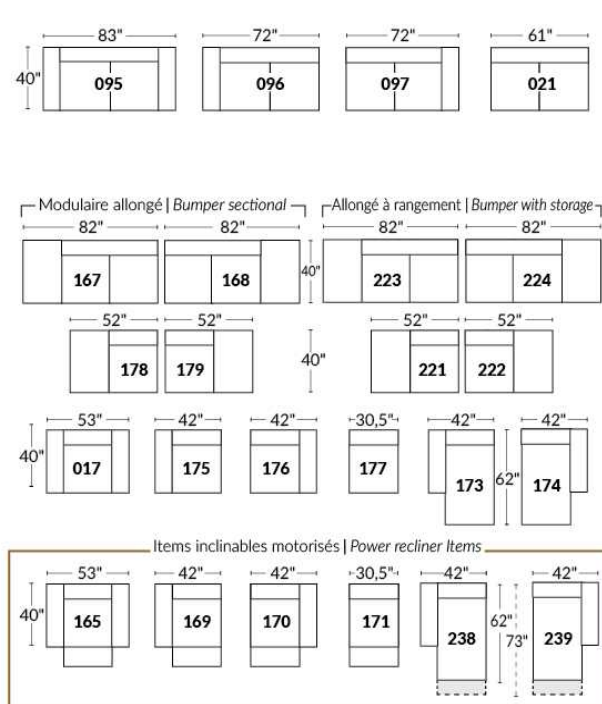

SIÈGE 30" DE LARGE | 30" SEAT WIDTH