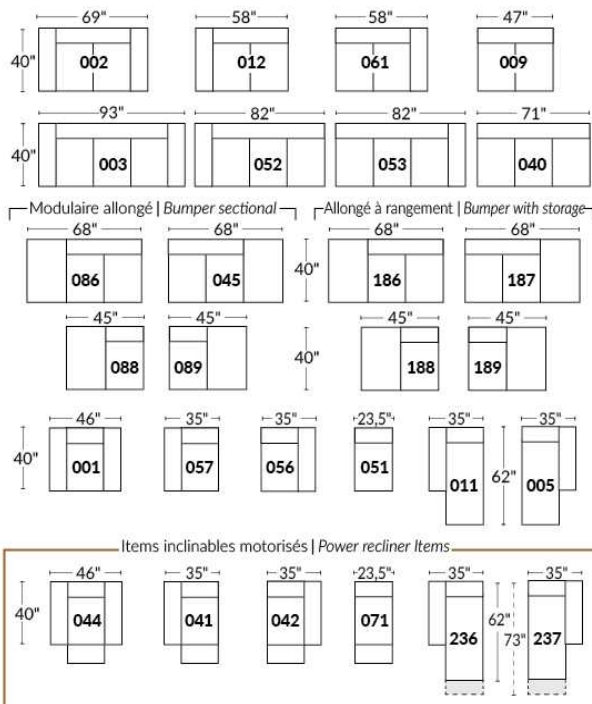

SIÈGE 23" DE LARGE | 23" SEAT WIDTH