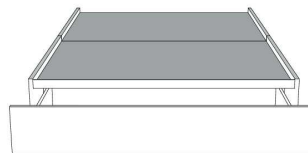

Base avec contour MINCE | Base with NARROW contour

Grandeur | Size King: 82 x 77 x 12 | Queen: 64 x 77 x 12 | Double: 59 x 73 x 12 | Simple/Single: 44 x 73 x 12

Avec pattes | With Legs
510-511-512-513

Anti-poussière | No Dust
520-521-522-523