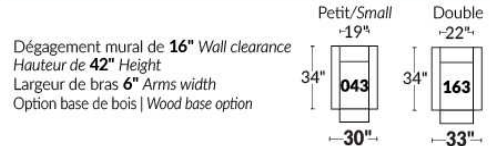

FAUTEUIL BERÇANT PIVOTANT INCLINABLE SWIVEL ROCKING MOTION CHAIR