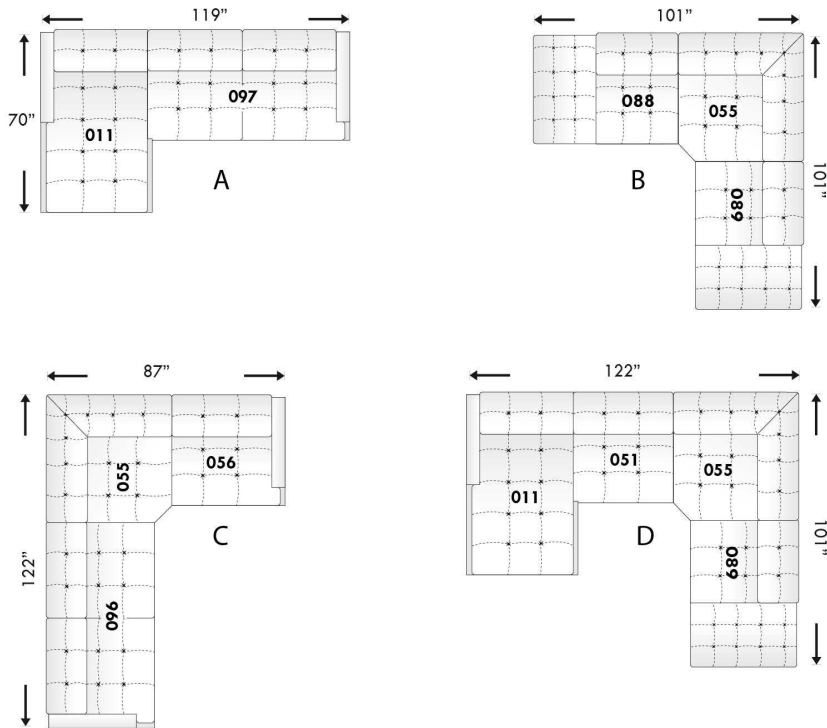

Configurations

Toutes les dimensions indiquées sont au pouce près. Nos produits sont fabriqués à la main et des variations mineures peuvent survenir.
All dimensions indicated are to the nearest inch. Our product is hand-made and minor variations can occur.

RZ2012-02