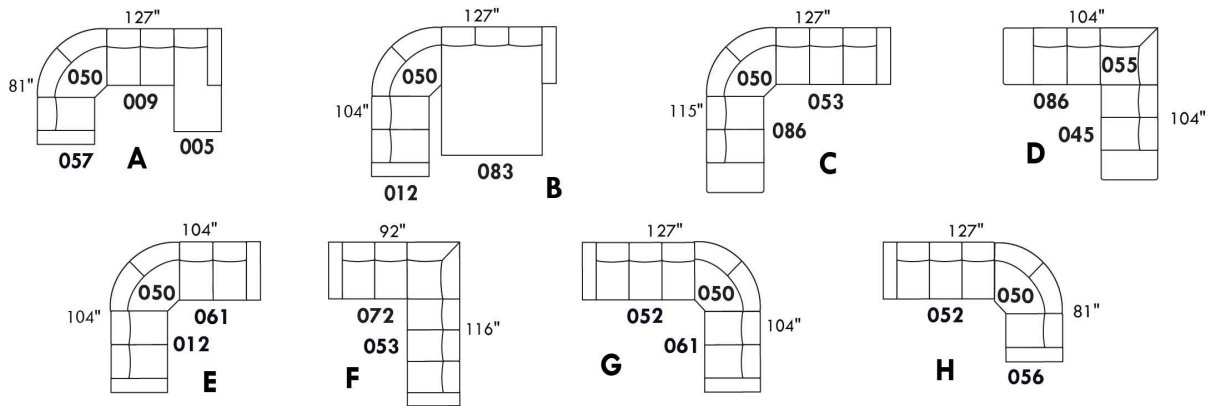

CONFIGURATIONS