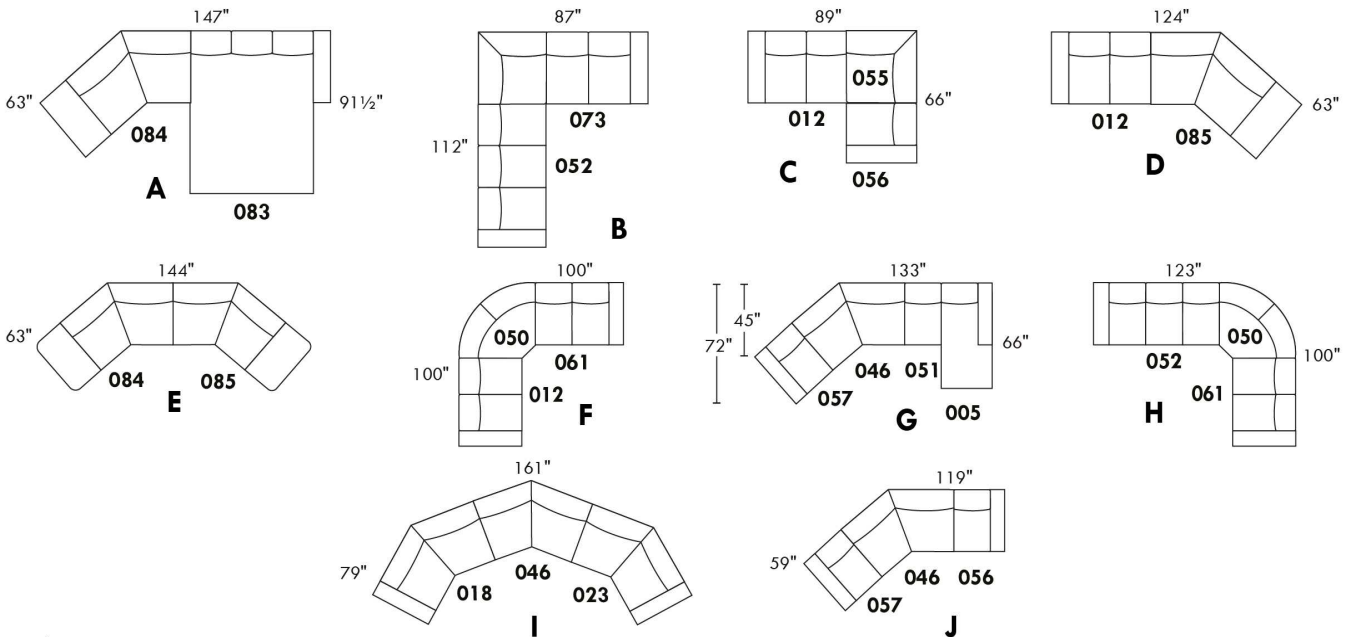

CONFIGURATIONS