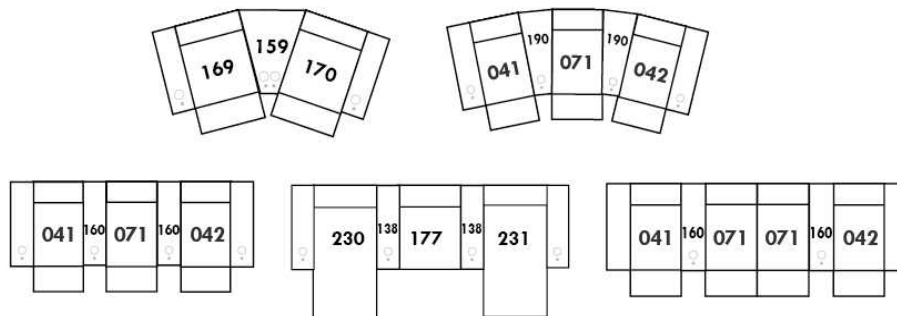

SUGGESTED CONFIGURATIONS