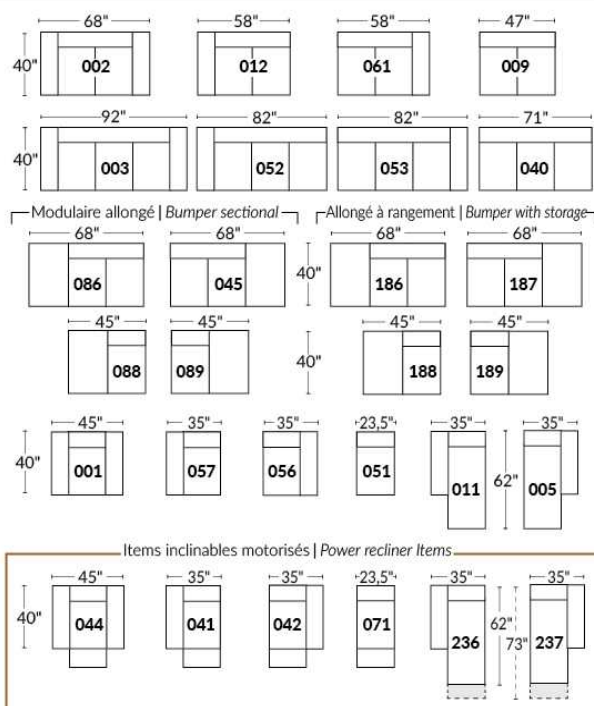

SIÈGE 23" DE LARGE | 23" SEAT WIDTH