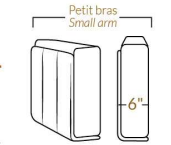

Arm option
Regular arm Large 10,5" or Small arm 6"

Contrôle de l'inclinaison situé à l'intérieur du bras
Recliner control located on the inside of the arm.