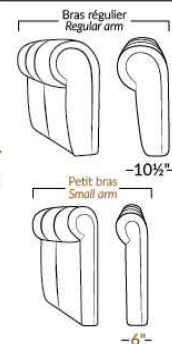

BRAS | ARMS

Option de bras:
Bras Régulier Large 10,5" ou Petit bras 6"

Arm option
Regular arm Large 10,5" or Small arm 6"

Contrôle de l'inclinaison situé à l'intérieur du bras
Recliner control located on the inside of the arm.