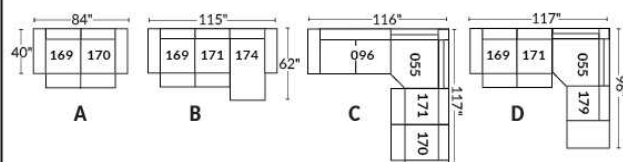

EXEMPLE 30" EXAMPLE