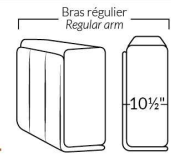

BRAS | ARMS

Option de bras:
Bras Régulier Large 10,5" ou Petit bras 6"