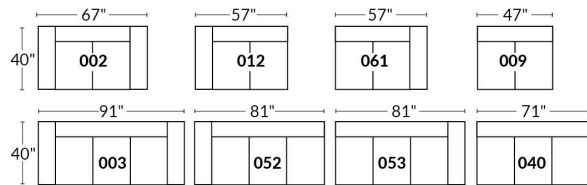

SIÈGE 23" DE LARGE | 23" SEAT WIDTH