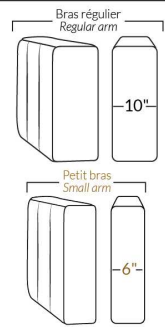

BRAS | ARMS

Option de bras:
Bras Régulier Large 10" ou Petit bras 6"

Arm option
Regular arm Large 10" or Small arm 6"

Contrôle de l'inclinaison situé à l'intérieur du bras
Recliner control located on the inside of the arm.