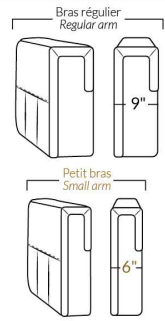

BRAS | ARMS

Option de bras:
Bras Régulier Large 9" ou Petit bras 6"

Arm option
Regular arm Large 9" or Small arm 6"

Contrôle de l'inclinaison situé à l'intérieur du bras
Recliner control located on the inside of the arm.

Option d'accessoires disponible sur le bras régulier seulement
Accessories option, available on Regular arms ONLY.