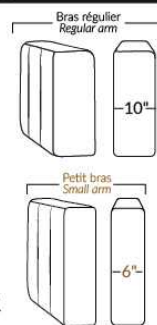

BRAS | ARMS

Option de bras:
Bras Régulier Large 10" ou Petit bras 6"

Arm option
Regular arm Large 10" or Small arm 6"

Controleur de l'inclinaison situé à l'intérieur du bras
Recliner control located on the inside of the arm.

Option d'accessoires disponible sur le bras régulier seulement
Accessories option, available on Regular arms ONLY.