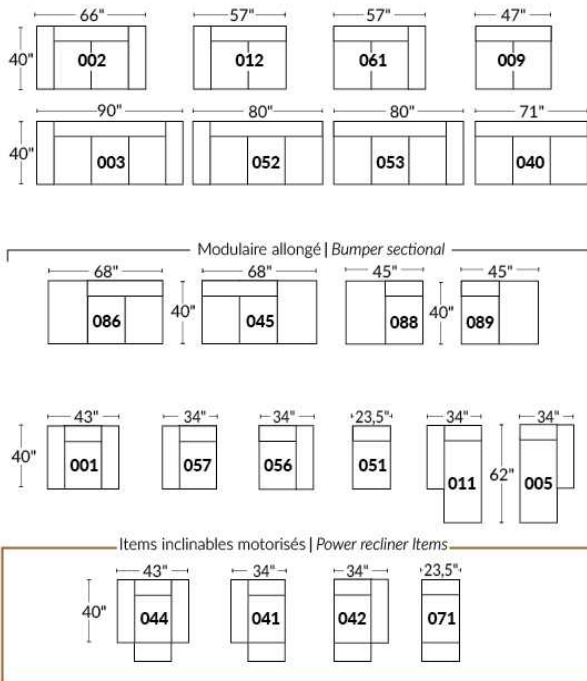

SIÈGE 23" DE LARGE | 23" SEAT WIDTH