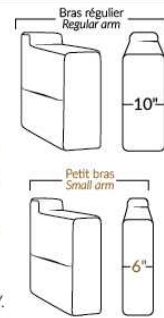

BRAS | ARMS

Option de bras:
Bras Régulier Large 10" ou Petit bras 6"

Arm option
Regular arm Large 10" or Small arm 6"

Contrôle de l'inclinaison situé à l'intérieur du bras
Recliner control located on the inside of the arm.

Option d'accessoires disponible sur
le bras régulier seulement
Accessories option, available on Regular arms ONLY.