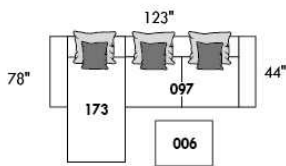

GLAMOUR

HAUTEUR COMPLÈTE: 30"/35" | HAUTEUR SIÈGE: 18" | HAUTEUR DEVANT BRAS: 23" | PROFONDEUR D'ASSISE: 23"
TOTAL HEIGHT: 30"/35" | SEAT HEIGHT: 18" | ARM HEIGHT: 23" | SEAT DEPTH: 23"

FASHION COLLECTION

FASHION I

COUSSINS PLEINE LARGEUR
FULL BACK CUSHIONS

831 34 x 7 x 19
832 24 x 6 x 10

FASHION II

COUSSINS CARRÉS - DOS APPARENT
SQUARE CUSHIONS - VISBLE BACK

833 26 x 7 x 19
834 16 x 6 x 16

Mélanger & agencer!
Mix & Match!

Populaires | Popular CONFIGURATIONS

A

B

C

D

www.jaymar.ca