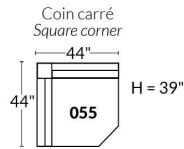

Autres | Others