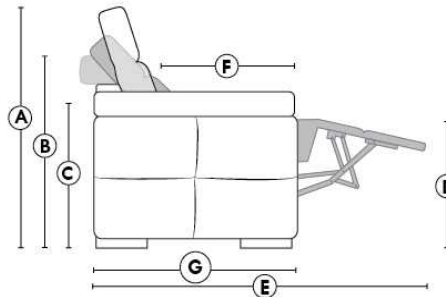

SPECIFICATIONS