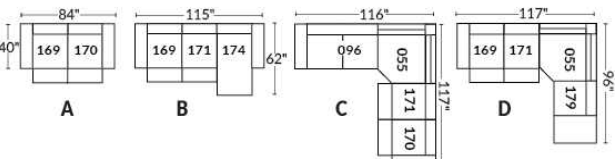

EXEMPLE 30" EXAMPLE