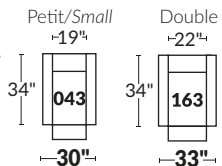

### FAUTEUIL BERÇANT PIVOTANT INCLINABLE SWIVEL ROCKING MOTION CHAIR

Dégagement mural de 16" Wall clearance  
Hauteur de 42" Height  
Largeur de bras 6" Arms width  
Option base de bois | Wood base option

### SPECIFICATIONS

□ Appui-tête levé Headrest up  
■ Appui-tête baissé Headrest down  
■ Complètement incliné Fully reclined

- Ⓐ Hauteur complète 39" Total Height
- Ⓑ Hauteur appui-tête baissé 30" Height headrest down
- Ⓒ Hauteur du bras 24" Arm Height
- Ⓓ Hauteur du siège 19,5" Seat height
- Ⓔ Profondeur incliné 63" Depth fully reclined
- Ⓕ Profondeur d'assise 20" Seat depth
- Ⓖ Profondeur appui-tête monté 37,5" Depth with headrest up

### SIÈGE 23" DE LARGE | 23" SEAT WIDTH

### SIÈGE 30" DE LARGE | 30" SEAT WIDTH