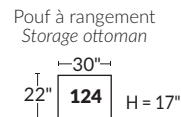

Autres | Others