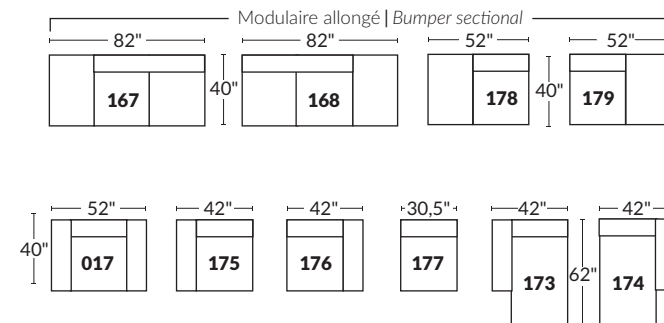

SIÈGE 30" DE LARGE | 30" SEAT WIDTH