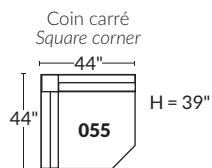

Autres | Others