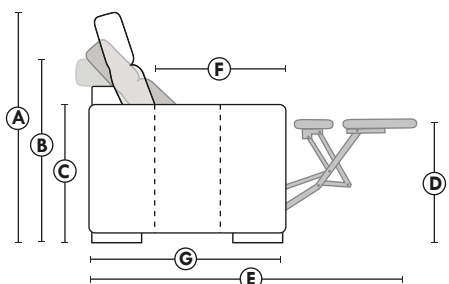

### FAUTEUIL BERÇANT PIVOTANT INCLINABLE SWIVEL ROCKING MOTION CHAIR

Dégagement mural de 16" Wall clearance  
Hauteur de 42" Height  
Largeur de bras 6" Arms width  
Option base de bois | Wood base option

### SPECIFICATIONS

□ Appui-tête levé Headrest up  
■ Appui-tête baissé Headrest down  
■ Complètement incliné Fully reclined

- Ⓐ Hauteur complète 39" Total Height
- Ⓑ Hauteur appui-tête baissé 30" Height headrest down
- Ⓒ Hauteur du bras 24" Arm Height
- Ⓓ Hauteur du siège 19,5" Seat height
- Ⓔ Profondeur incliné 63" Depth fully reclined
- Ⓕ Profondeur d'assise 20" Seat depth
- Ⓖ Profondeur appui-tête monté 37,5" Depth with headrest up