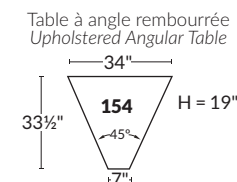

Autres | Others