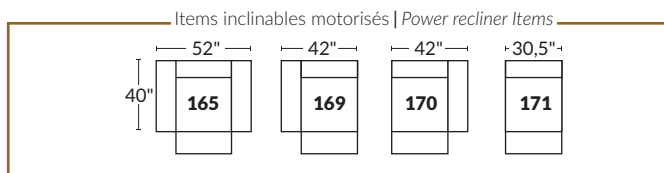

SIÈGE 30" DE LARGE | 30" SEAT WIDTH