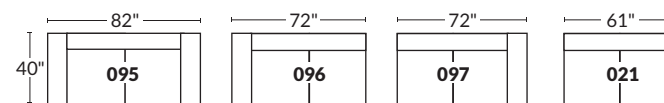

SIÈGE 30" DE LARGE | 30" SEAT WIDTH