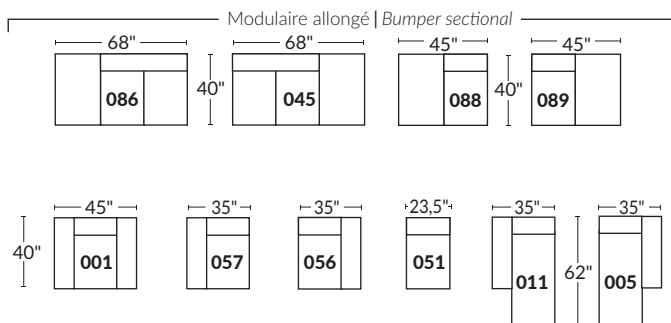

### FAUTEUIL BERÇANT PIVOTANT INCLINABLE SWIVEL ROCKING MOTION CHAIR

Dégagement mural de 16" Wall clearance  
Hauteur de 42" Height  
Largeur de bras 6" Arms width  
Option base de bois | Wood base option

### SPECIFICATIONS

□ Appui-tête levé Headrest up  
■ Appui-tête baissé Headrest down  
■ Complètement incliné Fully reclined

- Ⓐ Hauteur complète 39" Total Height
- Ⓑ Hauteur appui-tête baissé 30" Height headrest down
- Ⓒ Hauteur du bras 24" Arm Height
- Ⓓ Hauteur du siège 19,5" Seat height
- Ⓔ Profondeur incliné 63" Depth fully reclined
- Ⓕ Profondeur d'assise 20" Seat depth
- Ⓖ Profondeur appui-tête monté 37,5" Depth with headrest up

### BRAS | ARMS

Controleur de l'inclinaison situé à l'intérieur du bras  
Recliner control located on the inside of the arm.

### SIÈGE 23" DE LARGE | 23" SEAT WIDTH