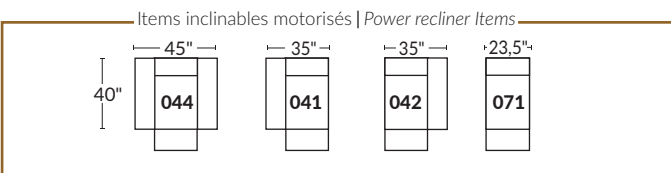

SIÈGE 23" DE LARGE | 23" SEAT WIDTH