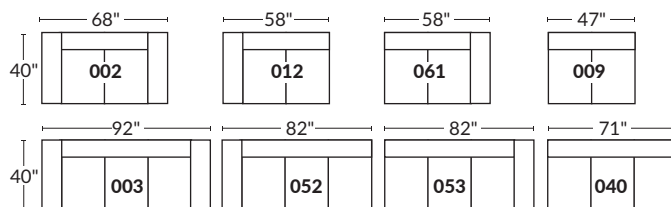

### FAUTEUIL BERÇANT PIVOTANT INCLINABLE SWIVEL ROCKING MOTION CHAIR

Dégagement mural de 16" Wall clearance  
Hauteur de 42" Height  
Largeur de bras 6" Arms width  
Option base de bois | Wood base option

### SPECIFICATIONS

□ Appui-tête levé Headrest up  
■ Appui-tête baissé Headrest down  
■ Complètement incliné Fully reclined

- Ⓐ Hauteur complète 39" Total Height
- Ⓑ Hauteur appui-tête baissé 30" Height headrest down
- Ⓒ Hauteur du bras 24" Arm Height
- Ⓓ Hauteur du siège 19,5" Seat height
- Ⓔ Profondeur incliné 63" Depth fully reclined
- Ⓕ Profondeur d'assise 20" Seat depth
- Ⓖ Profondeur appui-tête monté 37,5" Depth with headrest up

### SIÈGE 23" DE LARGE | 23" SEAT WIDTH