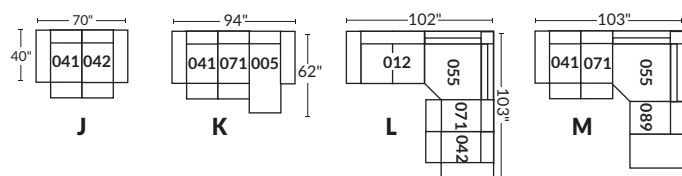

Autres | Others

EXEMPLE 23" EXAMPLE