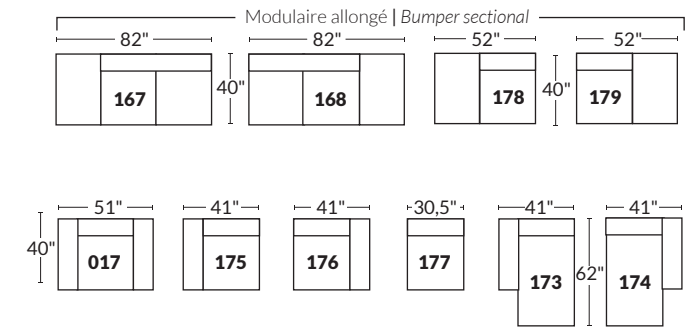

FAUTEUIL BERÇANT PIVOTANT INCLINABLE SWIVEL ROCKING MOTION CHAIR

Dégagement mural de 16" Wall clearance
Hauteur de 42" Height
Largeur de bras 6" Arms width
Option base de bois | Wood base option

SPECIFICATIONS

- Appui-tête levé Headrest up
- Appui-tête baissé Headrest down
- Complètement incliné Fully reclined

- A** Hauteur complète 40" Total Height
- B** Hauteur appui-tête baissé 33" Height headrest down
- C** Hauteur du bras 24" Arm Height
- D** Hauteur du siège 19,5" Seat height
- E** Profondeur incliné 65" Depth fully reclined
- F** Profondeur d'assise 20" ou/ or 22" Seat depth
- G** Profondeur appui-tête monté 37,5" Depth with headrest up

BRAS | ARMS

Option de bras:
Bras Régulier Large 10" ou Petit bras 6"

Arm option
Regular arm Large 10" or Small arm 6"

Controleur de l'inclinaison situé à l'intérieur du bras
Recliner control located on the inside of the arm.

SIÈGE 23" DE LARGE | 23" SEAT WIDTH

SIÈGE 30" DE LARGE | 30" SEAT WIDTH

Autres | Others

EXEMPLE 23" EXAMPLE

EXEMPLE 30" EXAMPLE