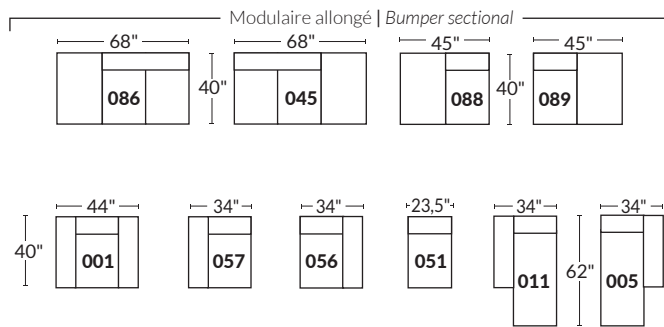

FAUTEUIL BERÇANT PIVOTANT INCLINABLE SWIVEL ROCKING MOTION CHAIR

Dégagement mural de 16" Wall clearance
Hauteur de 42" Height
Largeur de bras 6" Arms width
Option base de bois | Wood base option

SPECIFICATIONS

- Appui-tête levé Headrest up
- Appui-tête baissé Headrest down
- Complètement incliné Fully reclined

- A** Hauteur complète 40" Total Height
- B** Hauteur appui-tête baissé 33" Height headrest down
- C** Hauteur du bras 24" Arm Height
- D** Hauteur du siège 19,5" Seat height
- E** Profondeur incliné 65" Depth fully reclined
- F** Profondeur d'assise 20" ou/ or 22" Seat depth
- G** Profondeur appui-tête monté 37,5" Depth with headrest up

BRAS | ARMS

Option de bras:
Bras Régulier Large 10" ou Petit bras 6"

Arm option
Regular arm Large 10" or Small arm 6"

Controleur de l'inclinaison situé à l'intérieur du bras
Recliner control located on the inside of the arm.

SIÈGE 23" DE LARGE | 23" SEAT WIDTH

SIÈGE 30" DE LARGE | 30" SEAT WIDTH

Autres | Others

EXEMPLE 23" EXAMPLE

EXEMPLE 30" EXAMPLE