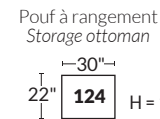

Autres | Others