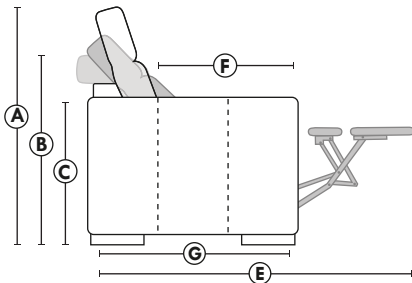

FAUTEUIL BERÇANT PIVOTANT INCLINABLE SWIVEL ROCKING MOTION CHAIR

Dégagement mural de 16" Wall clearance
Hauteur de 42" Height
Largeur de bras 6" Arms width
Option base de bois | Wood base option

SPECIFICATIONS

- Appui-tête levé Headrest up
- Appui-tête baissé Headrest down
- Complètement incliné Fully reclined

- A** Hauteur complète 40" Total Height
- B** Hauteur appui-tête baissé 33" Height headrest down
- C** Hauteur du bras 24" Arm Height
- D** Hauteur du siège 19,5" Seat height
- E** Profondeur incliné 65" Depth fully reclined
- F** Profondeur d'assise 20" ou/ or 22" Seat depth
- G** Profondeur appui-tête monté 37,5" Depth with headrest up