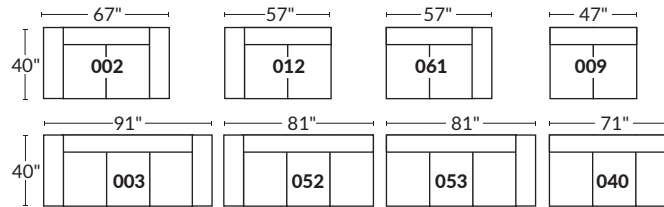

FAUTEUIL BERÇANT PIVOTANT INCLINABLE SWIVEL ROCKING MOTION CHAIR

Dégagement mural de 16" Wall clearance
Hauteur de 42" Height
Largeur de bras 6" Arms width
Option base de bois | Wood base option

SPECIFICATIONS

- Appui-tête levé Headrest up
- Appui-tête baissé Headrest down
- Complètement incliné Fully reclined

- A** Hauteur complète 40" Total Height
- B** Hauteur appui-tête baissé 33" Height headrest down
- C** Hauteur du bras 24" Arm Height
- D** Hauteur du siège 19,5" Seat height
- E** Profondeur incliné 65" Depth fully reclined
- F** Profondeur d'assise 20" ou/ or 22" Seat depth
- G** Profondeur appui-tête monté 37,5" Depth with headrest up

BRAS | ARMS

Option de bras:
Bras Régulier Large 10" ou Petit bras 6"

Arm option
Regular arm Large 10" or Small arm 6"

Controleur de l'inclinaison situé à l'intérieur du bras
Recliner control located on the inside of the arm.

SIÈGE 23" DE LARGE | 23" SEAT WIDTH

SIÈGE 30" DE LARGE | 30" SEAT WIDTH

Autres | Others

EXEMPLE 23" EXAMPLE

EXEMPLE 30" EXAMPLE