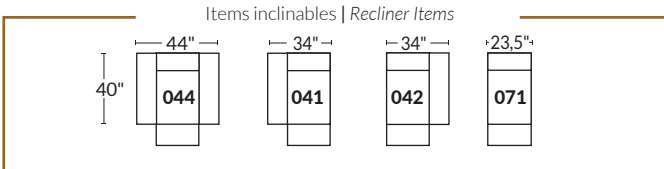

SIÈGE 23" DE LARGE | 23" SEAT WIDTH