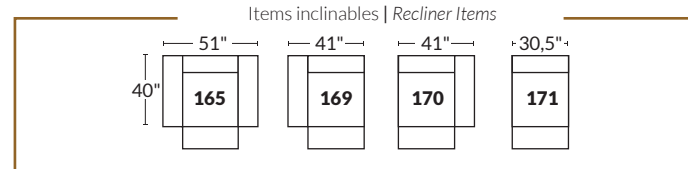

FAUTEUIL BERÇANT PIVOTANT INCLINABLE SWIVEL ROCKING MOTION CHAIR

Dégagement mural de 16" Wall clearance
Hauteur de 42" Height
Largeur de bras 6" Arms width
Option base de bois | Wood base option

SPECIFICATIONS

- Appui-tête levé Headrest up
- Appui-tête baissé Headrest down
- Complètement incliné Fully reclined

- A** Hauteur complète 40" Total Height
- B** Hauteur appui-tête baissé 33" Height headrest down
- C** Hauteur du bras 24" Arm Height
- D** Hauteur du siège 19,5" Seat height
- E** Profondeur incliné 65" Depth fully reclined
- F** Profondeur d'assise 20" ou/ or 22" Seat depth
- G** Profondeur appui-tête monté 37,5" Depth with headrest up

BRAS | ARMS

Option de bras:
Bras Régulier Large 10" ou Petit bras 6"

Arm option
Regular arm Large 10" or Small arm 6"

Controleur de l'inclinaison situé à l'intérieur du bras
Recliner control located on the inside of the arm.

SIÈGE 23" DE LARGE | 23" SEAT WIDTH

SIÈGE 30" DE LARGE | 30" SEAT WIDTH

Autres | Others

EXEMPLE 23" EXAMPLE

EXEMPLE 30" EXAMPLE