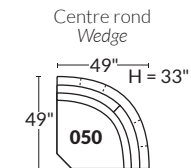

FAUTEUIL BERÇANT PIVOTANT INCLINABLE SWIVEL ROCKING MOTION CHAIR

Dégagement mural de 16" Wall clearance
Hauteur de 42" Height
Largeur de bras 6" Arms width
Option base de bois | Wood base option

SPECIFICATIONS

- Appui-tête levé Headrest up
- Appui-tête baissé Headrest down
- Complètement incliné Fully reclined

- A** Hauteur complète 40" Total Height
- B** Hauteur appui-tête baissé 33" Height headrest down
- C** Hauteur du bras 24" Arm Height
- D** Hauteur du siège 19,5" Seat height
- E** Profondeur incliné 65" Depth fully reclined
- F** Profondeur d'assise 20" ou/ or 22" Seat depth
- G** Profondeur appui-tête monté 37,5" Depth with headrest up

BRAS | ARMS

Option de bras:
Bras Régulier Large 10" ou Petit bras 6"

Arm option
Regular arm Large 10" or Small arm 6"

Controleur de l'inclinaison situé à l'intérieur du bras
Recliner control located on the inside of the arm.

SIÈGE 23" DE LARGE | 23" SEAT WIDTH

SIÈGE 30" DE LARGE | 30" SEAT WIDTH

Autres | Others

EXEMPLE 23" EXAMPLE

EXEMPLE 30" EXAMPLE