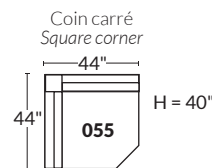

FAUTEUIL BERÇANT PIVOTANT INCLINABLE SWIVEL ROCKING MOTION CHAIR

Dégagement mural de 16" Wall clearance
Hauteur de 42" Height
Largeur de bras 6" Arms width
Option base de bois | Wood base option

SPECIFICATIONS

- Appui-tête levé Headrest up
- Appui-tête baissé Headrest down
- Complètement incliné Fully reclined

- A** Hauteur complète 40" Total Height
- B** Hauteur appui-tête baissé 33" Height headrest down
- C** Hauteur du bras 24" Arm Height
- D** Hauteur du siège 19,5" Seat height
- E** Profondeur incliné 65" Depth fully reclined
- F** Profondeur d'assise 20" ou/ or 22" Seat depth
- G** Profondeur appui-tête monté 37,5" Depth with headrest up

BRAS | ARMS

Option de bras:
Bras Régulier Large 10" ou Petit bras 6"

Arm option
Regular arm Large 10" or Small arm 6"

Controleur de l'inclinaison situé à l'intérieur du bras
Recliner control located on the inside of the arm.

SIÈGE 23" DE LARGE | 23" SEAT WIDTH

SIÈGE 30" DE LARGE | 30" SEAT WIDTH

Autres | Others

EXEMPLE 23" EXAMPLE

EXEMPLE 30" EXAMPLE