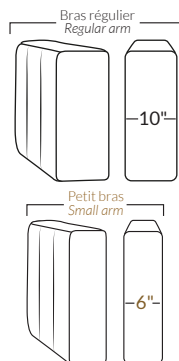

FAUTEUIL BERÇANT PIVOTANT INCLINABLE SWIVEL ROCKING MOTION CHAIR

Dégagement mural de 16" Wall clearance
Hauteur de 42" Height
Largeur de bras 6" Arms width
Option base de bois | Wood base option

SPECIFICATIONS

- Appui-tête levé Headrest up
- Appui-tête baissé Headrest down
- Complètement incliné Fully reclined

- A** Hauteur complète 40" Total Height
- B** Hauteur appui-tête baissé 33" Height headrest down
- C** Hauteur du bras 24" Arm Height
- D** Hauteur du siège 19,5" Seat height
- E** Profondeur incliné 65" Depth fully reclined
- F** Profondeur d'assise 20" ou/ or 22" Seat depth
- G** Profondeur appui-tête monté 37,5" Depth with headrest up

BRAS | ARMS

Option de bras:
Bras Régulier Large 10" ou Petit bras 6"

Arm option
Regular arm Large 10" or Small arm 6"

Controleur de l'inclinaison situé à l'intérieur du bras
Recliner control located on the inside of the arm.

SIÈGE 23" DE LARGE | 23" SEAT WIDTH

SIÈGE 30" DE LARGE | 30" SEAT WIDTH

Autres | Others

EXEMPLE 23" EXAMPLE

EXEMPLE 30" EXAMPLE