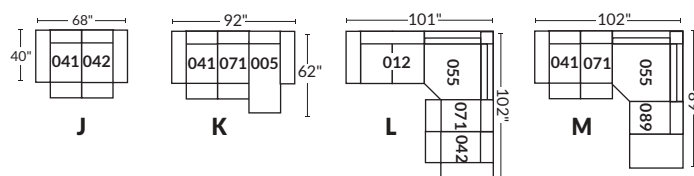

FAUTEUIL BERÇANT PIVOTANT INCLINABLE SWIVEL ROCKING MOTION CHAIR

Dégagement mural de 16" Wall clearance
Hauteur de 42" Height
Largeur de bras 6" Arms width
Option base de bois | Wood base option

SPECIFICATIONS

- Appui-tête levé Headrest up
- Appui-tête baissé Headrest down
- Complètement incliné Fully reclined

- A** Hauteur complète 40" Total Height
- B** Hauteur appui-tête baissé 33" Height headrest down
- C** Hauteur du bras 24" Arm Height
- D** Hauteur du siège 19,5" Seat height
- E** Profondeur incliné 65" Depth fully reclined
- F** Profondeur d'assise 20" ou/ or 22" Seat depth
- G** Profondeur appui-tête monté 37,5" Depth with headrest up

BRAS | ARMS

Option de bras:
Bras Régulier Large 10" ou Petit bras 6"

Arm option
Regular arm Large 10" or Small arm 6"

Controleur de l'inclinaison situé à l'intérieur du bras
Recliner control located on the inside of the arm.

SIÈGE 23" DE LARGE | 23" SEAT WIDTH

SIÈGE 30" DE LARGE | 30" SEAT WIDTH

Autres | Others

EXEMPLE 23" EXAMPLE

EXEMPLE 30" EXAMPLE