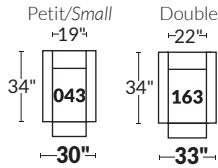

FAUTEUIL BERÇANT PIVOTANT INCLINABLE SWIVEL ROCKING MOTION CHAIR

Dégagement mural de 16" Wall clearance
Hauteur de 42" Height
Largeur de bras 6" Arms width
Option base de bois | Wood base option

SPECIFICATIONS

- Appui-tête levé Headrest up
- Appui-tête baissé Headrest down
- Complètement incliné Fully reclined

- A** Hauteur complète 40" Total Height
- B** Hauteur appui-tête baissé 33" Height headrest down
- C** Hauteur du bras 24" Arm Height
- D** Hauteur du siège 19,5" Seat height
- E** Profondeur incliné 65" Depth fully reclined
- F** Profondeur d'assise 20" ou/ or 22" Seat depth
- G** Profondeur appui-tête monté 37,5" Depth with headrest up

BRAS | ARMS

Option de bras:
Bras Régulier Large 10" ou Petit bras 6"

Arm option
Regular arm Large 10" or Small arm 6"

Controleur de l'inclinaison situé à l'intérieur du bras
Recliner control located on the inside of the arm.

SIÈGE 23" DE LARGE | 23" SEAT WIDTH

SIÈGE 30" DE LARGE | 30" SEAT WIDTH

Autres | Others

EXEMPLE 23" EXAMPLE

EXEMPLE 30" EXAMPLE