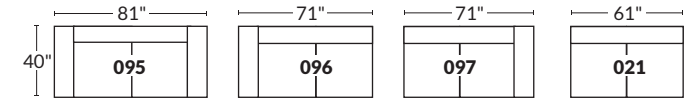

FAUTEUIL BERÇANT PIVOTANT INCLINABLE SWIVEL ROCKING MOTION CHAIR

Dégagement mural de 16" Wall clearance
Hauteur de 42" Height
Largeur de bras 6" Arms width
Option base de bois | Wood base option

SPECIFICATIONS

- Appui-tête levé Headrest up
- Appui-tête baissé Headrest down
- Complètement incliné Fully reclined

- A** Hauteur complète 40" Total Height
- B** Hauteur appui-tête baissé 33" Height headrest down
- C** Hauteur du bras 24" Arm Height
- D** Hauteur du siège 19,5" Seat height
- E** Profondeur incliné 65" Depth fully reclined
- F** Profondeur d'assise 20" ou/ or 22" Seat depth
- G** Profondeur appui-tête monté 37,5" Depth with headrest up

BRAS | ARMS

Option de bras:
Bras Régulier Large 10" ou Petit bras 6"

Arm option
Regular arm Large 10" or Small arm 6"

Controleur de l'inclinaison situé à l'intérieur du bras
Recliner control located on the inside of the arm.

SIÈGE 23" DE LARGE | 23" SEAT WIDTH

SIÈGE 30" DE LARGE | 30" SEAT WIDTH

Autres | Others

EXEMPLE 23" EXAMPLE

EXEMPLE 30" EXAMPLE