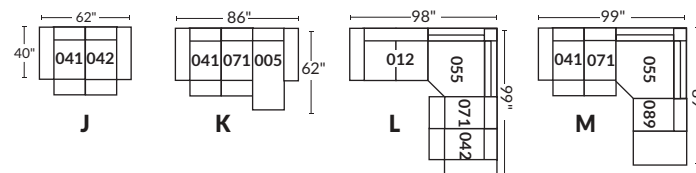

Autres | Others

EXEMPLE 23" EXAMPLE