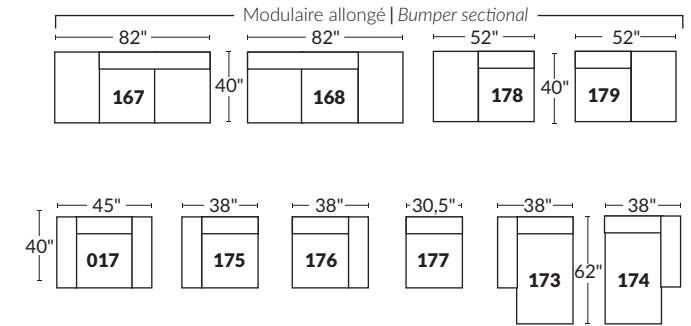

**FAUTEUIL BERÇANT PIVOTANT INCLINABLE
SWIVEL ROCKING MOTION CHAIR**

Dégagement mural de 16" Wall clearance
Hauteur de 42" Height
Largeur de bras 6" Arms width
Option base de bois | Wood base option

SPECIFICATIONS

Appui-tête levé Headrest up
 Appui-tête baissé Headrest down
 Complètement incliné Fully reclined

- Ⓐ Hauteur complète 39" Total Height
- Ⓑ Hauteur appui-tête baissé 30" Height headrest down
- Ⓒ Hauteur du bras 23" Arm Height
- Ⓓ Hauteur du siège 19,5" Seat height
- Ⓔ Profondeur inclinée 63" Depth fully reclined
- Ⓕ Profondeur d'assise 20" Seat depth
- Ⓖ Profondeur appui-tête monté 37,5" Depth with headrest up

BRAS | ARMS

Contrôleur de l'inclinaison situé à l'intérieur du bras
Recliner control located on the inside of the arm.

Option d'accessoires disponible
Accessories option, available

SIÈGE 23" DE LARGE | 23" SEAT WIDTH

SIÈGE 30" DE LARGE | 30" SEAT WIDTH

Autres | Others

EXEMPLE 23" EXAMPLE

EXEMPLE 30" EXAMPLE