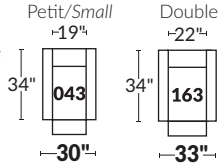

**FAUTEUIL BERÇANT PIVOTANT INCLINABLE
SWIVEL ROCKING MOTION CHAIR**

Dégagement mural de 16" Wall clearance
Hauteur de 42" Height
Largeur de bras 6" Arms width
Option base de bois | Wood base option

SPECIFICATIONS

Appui-tête levé Headrest up
 Appui-tête baissé Headrest down
 Complètement incliné Fully reclined

- Ⓐ Hauteur complète 39" Total Height
- Ⓑ Hauteur appui-tête baissé 30" Height headrest down
- Ⓒ Hauteur du bras 23" Arm Height
- Ⓓ Hauteur du siège 19,5" Seat height
- Ⓔ Profondeur inclinée 63" Depth fully reclined
- Ⓕ Profondeur d'assise 20" Seat depth
- Ⓖ Profondeur appui-tête monté 37,5" Depth with headrest up

BRAS | ARMS

Contrôleur de l'inclinaison situé à l'intérieur du bras
Recliner control located on the inside of the arm.

Option d'accessoires disponible
Accessories option, available

SIÈGE 23" DE LARGE | 23" SEAT WIDTH

SIÈGE 30" DE LARGE | 30" SEAT WIDTH

Autres | Others

EXEMPLE 23" EXAMPLE

EXEMPLE 30" EXAMPLE