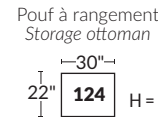

Autres | Others