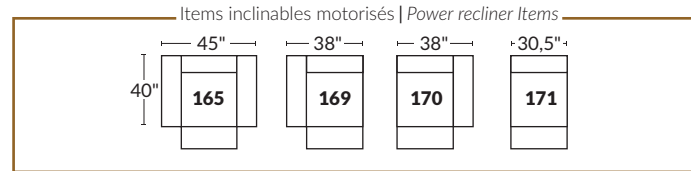

SIÈGE 30" DE LARGE | 30" SEAT WIDTH