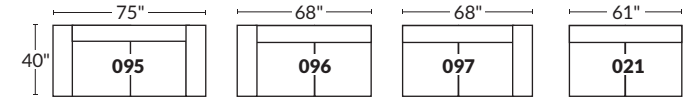

SIÈGE 30" DE LARGE | 30" SEAT WIDTH