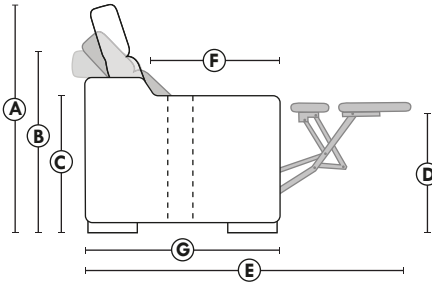

**FAUTEUIL BERÇANT PIVOTANT INCLINABLE
SWIVEL ROCKING MOTION CHAIR**

Dégagement mural de 16" Wall clearance
Hauteur de 42" Height
Largeur de bras 6" Arms width
Option base de bois | Wood base option

SPECIFICATIONS

Appui-tête levé Headrest up
 Appui-tête baissé Headrest down
 Complètement incliné Fully reclined

- Ⓐ Hauteur complète 39" Total Height
- Ⓑ Hauteur appui-tête baissé 30" Height headrest down
- Ⓒ Hauteur du bras 23" Arm Height
- Ⓓ Hauteur du siège 19,5" Seat height
- Ⓔ Profondeur inclinée 63" Depth fully reclined
- Ⓕ Profondeur d'assise 20" Seat depth
- Ⓖ Profondeur appui-tête monté 37,5" Depth with headrest up

BRAS | ARMS

Contrôleur de l'inclinaison situé à l'intérieur du bras
Recliner control located on the inside of the arm.

Option d'accessoires disponible
Accessories option, available

SIÈGE 23" DE LARGE | 23" SEAT WIDTH