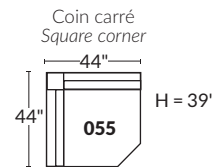

**FAUTEUIL BERÇANT PIVOTANT INCLINABLE
SWIVEL ROCKING MOTION CHAIR**

Dégagement mural de 16" Wall clearance
Hauteur de 42" Height
Largeur de bras 6" Arms width
Option base de bois | Wood base option

SPECIFICATIONS

Appui-tête levé Headrest up
 Appui-tête baissé Headrest down
 Complètement incliné Fully reclined

- Ⓐ Hauteur complète 39" Total Height
- Ⓑ Hauteur appui-tête baissé 30" Height headrest down
- Ⓒ Hauteur du bras 23" Arm Height
- Ⓓ Hauteur du siège 19,5" Seat height
- Ⓔ Profondeur inclinée 63" Depth fully reclined
- Ⓕ Profondeur d'assise 20" Seat depth
- Ⓖ Profondeur appui-tête monté 37,5" Depth with headrest up

BRAS | ARMS

Contrôleur de l'inclinaison situé à l'intérieur du bras
Recliner control located on the inside of the arm.

Option d'accessoires disponible
Accessories option, available

SIÈGE 23" DE LARGE | 23" SEAT WIDTH

SIÈGE 30" DE LARGE | 30" SEAT WIDTH

Autres | Others

EXEMPLE 23" EXAMPLE

EXEMPLE 30" EXAMPLE