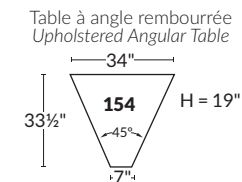

**FAUTEUIL BERÇANT PIVOTANT INCLINABLE
SWIVEL ROCKING MOTION CHAIR**

Dégagement mural de 16" Wall clearance
Hauteur de 42" Height
Largeur de bras 6" Arms width
Option base de bois | Wood base option

SPECIFICATIONS

Appui-tête levé Headrest up
 Appui-tête baissé Headrest down
 Complètement incliné Fully reclined

- Ⓐ Hauteur complète 39" Total Height
- Ⓑ Hauteur appui-tête baissé 30" Height headrest down
- Ⓒ Hauteur du bras 23" Arm Height
- Ⓓ Hauteur du siège 19,5" Seat height
- Ⓔ Profondeur inclinée 63" Depth fully reclined
- Ⓕ Profondeur d'assise 20" Seat depth
- Ⓖ Profondeur appui-tête monté 37,5" Depth with headrest up

BRAS | ARMS

Contrôleur de l'inclinaison situé à l'intérieur du bras
Recliner control located on the inside of the arm.

Option d'accessoires disponible
Accessories option, available

SIÈGE 23" DE LARGE | 23" SEAT WIDTH

SIÈGE 30" DE LARGE | 30" SEAT WIDTH

Autres | Others

EXEMPLE 23" EXAMPLE

EXEMPLE 30" EXAMPLE