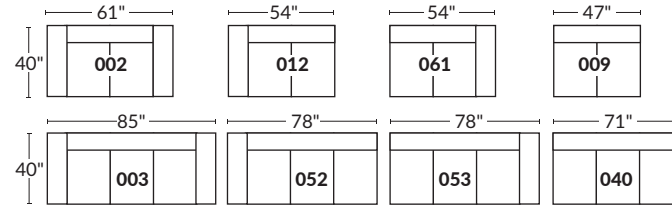

**FAUTEUIL BERÇANT PIVOTANT INCLINABLE
SWIVEL ROCKING MOTION CHAIR**

Dégagement mural de 16" Wall clearance
Hauteur de 42" Height
Largeur de bras 6" Arms width
Option base de bois | Wood base option

SPECIFICATIONS

Appui-tête levé Headrest up
 Appui-tête baissé Headrest down
 Complètement incliné Fully reclined

- Ⓐ Hauteur complète 39" Total Height
- Ⓑ Hauteur appui-tête baissé 30" Height headrest down
- Ⓒ Hauteur du bras 23" Arm Height
- Ⓓ Hauteur du siège 19,5" Seat height
- Ⓔ Profondeur inclinée 63" Depth fully reclined
- Ⓕ Profondeur d'assise 20" Seat depth
- Ⓖ Profondeur appui-tête monté 37,5" Depth with headrest up

BRAS | ARMS

Contrôleur de l'inclinaison situé à l'intérieur du bras
Recliner control located on the inside of the arm.

Option d'accessoires disponible
Accessories option, available

SIÈGE 23" DE LARGE | 23" SEAT WIDTH

SIÈGE 30" DE LARGE | 30" SEAT WIDTH

Autres | Others

EXEMPLE 23" EXAMPLE

EXEMPLE 30" EXAMPLE