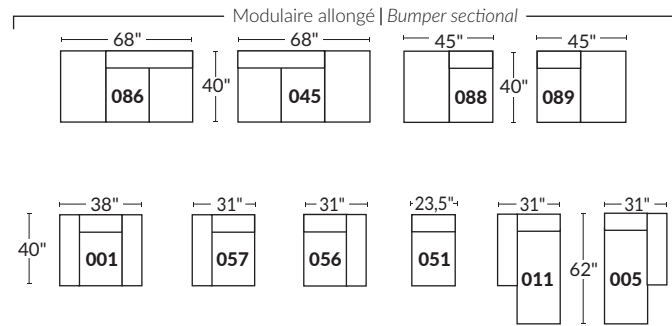

**FAUTEUIL BERÇANT PIVOTANT INCLINABLE
SWIVEL ROCKING MOTION CHAIR**

Dégagement mural de 16" Wall clearance
Hauteur de 42" Height
Largeur de bras 6" Arms width
Option base de bois | Wood base option

SPECIFICATIONS

Appui-tête levé Headrest up
 Appui-tête baissé Headrest down
 Complètement incliné Fully reclined

- Ⓐ Hauteur complète 39" Total Height
- Ⓑ Hauteur appui-tête baissé 30" Height headrest down
- Ⓒ Hauteur du bras 23" Arm Height
- Ⓓ Hauteur du siège 19,5" Seat height
- Ⓔ Profondeur inclinée 63" Depth fully reclined
- Ⓕ Profondeur d'assise 20" Seat depth
- Ⓖ Profondeur appui-tête monté 37,5" Depth with headrest up

BRAS | ARMS

Contrôleur de l'inclinaison situé à l'intérieur du bras
Recliner control located on the inside of the arm.

Option d'accessoires disponible
Accessories option, available

SIÈGE 23" DE LARGE | 23" SEAT WIDTH

SIÈGE 30" DE LARGE | 30" SEAT WIDTH

Autres | Others

EXEMPLE 23" EXAMPLE

EXEMPLE 30" EXAMPLE