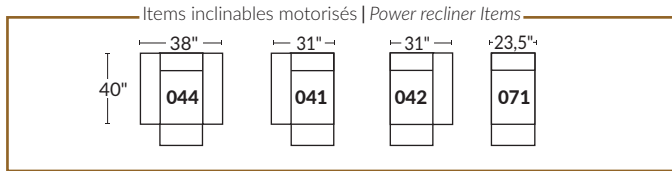

**FAUTEUIL BERÇANT PIVOTANT INCLINABLE
SWIVEL ROCKING MOTION CHAIR**

Dégagement mural de 16" Wall clearance
Hauteur de 42" Height
Largeur de bras 6" Arms width
Option base de bois | Wood base option

SPECIFICATIONS

Appui-tête levé Headrest up
 Appui-tête baissé Headrest down
 Complètement incliné Fully reclined

- Ⓐ Hauteur complète 39" Total Height
- Ⓑ Hauteur appui-tête baissé 30" Height headrest down
- Ⓒ Hauteur du bras 23" Arm Height
- Ⓓ Hauteur du siège 19,5" Seat height
- Ⓔ Profondeur inclinée 63" Depth fully reclined
- Ⓕ Profondeur d'assise 20" Seat depth
- Ⓖ Profondeur appui-tête monté 37,5" Depth with headrest up

BRAS | ARMS

Contrôleur de l'inclinaison situé à l'intérieur du bras
Recliner control located on the inside of the arm.

Option d'accessoires disponible
Accessories option, available

SIÈGE 23" DE LARGE | 23" SEAT WIDTH