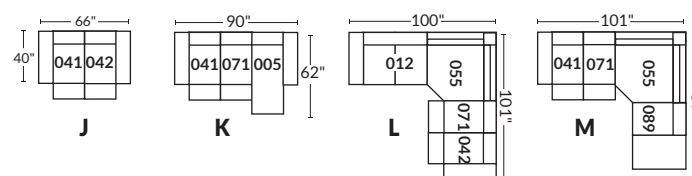

EXEMPLE 23" EXAMPLE