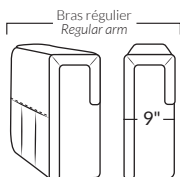

FAUTEUIL BERÇANT PIVOTANT INCLINABLE SWIVEL ROCKING MOTION CHAIR

SPECIFICATIONS

SIÈGE 23" DE LARGE | 23" SEAT WIDTH

Items inclinables motorisés | Power recliner Items

SIÈGE 30" DE LARGE | 30" SEAT WIDTH

Items inclinables motorisés | Power recliner Items

Autres | Others

BRAS | ARMS

Option de bras:
Bras Régulier Large 9" ou Petit bras 6"

Arm option
Regular arm Large 9" or Small arm 6"

Controleur de l'inclinaison situé à l'intérieur du bras
Recliner control located on the inside of the arm.