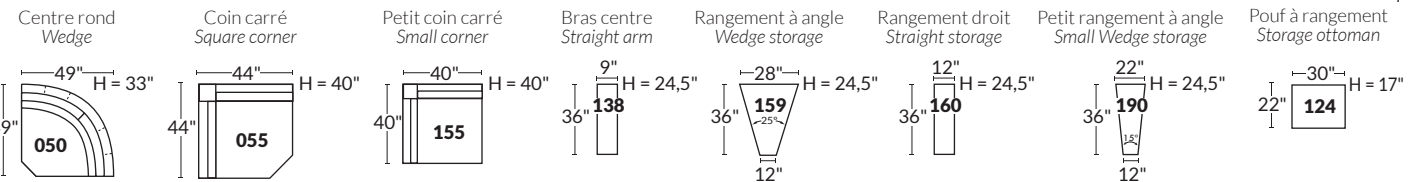

FAUTEUIL BERÇANT PIVOTANT INCLINABLE SWIVEL ROCKING MOTION CHAIR

SPECIFICATIONS

SIÈGE 23" DE LARGE | 23" SEAT WIDTH

Items inclinables motorisés | Power recliner Items

SIÈGE 30" DE LARGE | 30" SEAT WIDTH

Items inclinables motorisés | Power recliner Items

Autres | Others

BRAS | ARMS

Option de bras:
Bras Régulier Large 9" ou Petit bras 6"

Arm option
Regular arm Large 9" or Small arm 6"

Controleur de l'inclinaison situé à l'intérieur du bras
Recliner control located on the inside of the arm.