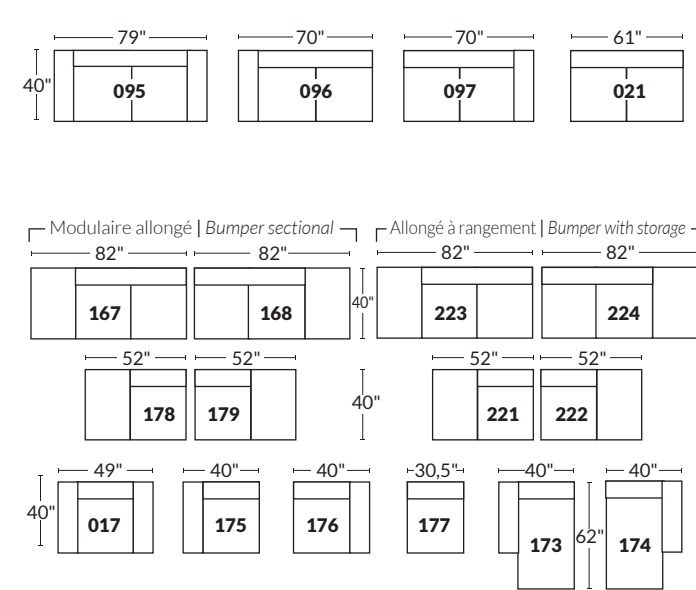

FAUTEUIL BERÇANT PIVOTANT INCLINABLE SWIVEL ROCKING MOTION CHAIR

SPECIFICATIONS

SIÈGE 23" DE LARGE | 23" SEAT WIDTH

Items inclinables motorisés | Power recliner Items

SIÈGE 30" DE LARGE | 30" SEAT WIDTH

Items inclinables motorisés | Power recliner Items

Autres | Others

BRAS | ARMS

Option de bras:
Bras Régulier Large 9" ou Petit bras 6"

Arm option
Regular arm Large 9" or Small arm 6"

Controleur de l'inclinaison situé à l'intérieur du bras
Recliner control located on the inside of the arm.