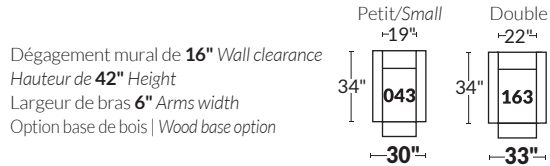

FAUTEUIL BERÇANT PIVOTANT INCLINABLE SWIVEL ROCKING MOTION CHAIR

SPECIFICATIONS

SIÈGE 23" DE LARGE | 23" SEAT WIDTH

Items inclinables motorisés | Power recliner Items

SIÈGE 30" DE LARGE | 30" SEAT WIDTH

Items inclinables motorisés | Power recliner Items

Autres | Others

BRAS | ARMS

Option de bras:
Bras Régulier Large 9" ou Petit bras 6"

Arm option
Regular arm Large 9" or Small arm 6"

Controleur de l'inclinaison situé à l'intérieur du bras
Recliner control located on the inside of the arm.