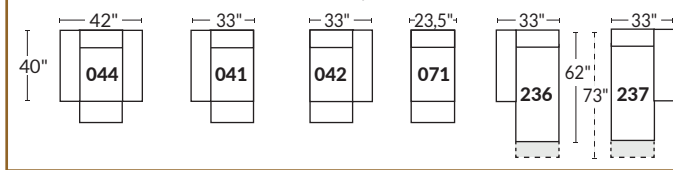

FAUTEUIL BERÇANT PIVOTANT INCLINABLE SWIVEL ROCKING MOTION CHAIR

SPECIFICATIONS

SIÈGE 23" DE LARGE | 23" SEAT WIDTH

Items inclinables motorisés | Power recliner Items

SIÈGE 30" DE LARGE | 30" SEAT WIDTH

Items inclinables motorisés | Power recliner Items

Autres | Others

BRAS | ARMS

Option de bras:
Bras Régulier Large 9" ou Petit bras 6"

Arm option
Regular arm Large 9" or Small arm 6"

Controleur de l'inclinaison situé à l'intérieur du bras
Recliner control located on the inside of the arm.