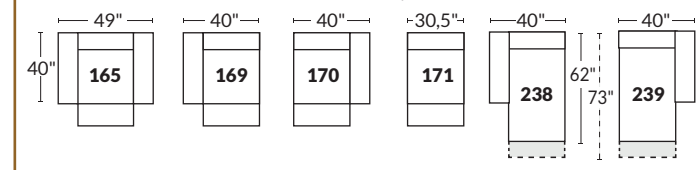

FAUTEUIL BERÇANT PIVOTANT INCLINABLE SWIVEL ROCKING MOTION CHAIR

SPECIFICATIONS

SIÈGE 23" DE LARGE | 23" SEAT WIDTH

Items inclinables motorisés | Power recliner Items

SIÈGE 30" DE LARGE | 30" SEAT WIDTH

Items inclinables motorisés | Power recliner Items

Autres | Others

BRAS | ARMS

Option de bras:
Bras Régulier Large 9" ou Petit bras 6"

Arm option
Regular arm Large 9" or Small arm 6"

Controleur de l'inclinaison situé à l'intérieur du bras
Recliner control located on the inside of the arm.