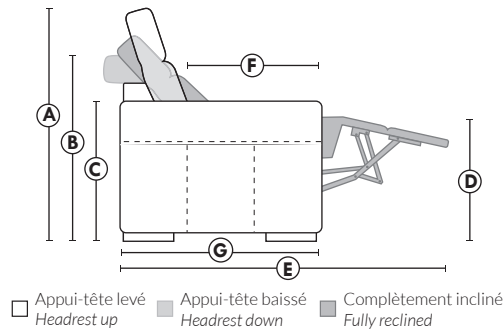

FAUTEUIL BERÇANT PIVOTANT INCLINABLE SWIVEL ROCKING MOTION CHAIR

SPECIFICATIONS

SIÈGE 23" DE LARGE | 23" SEAT WIDTH

Items inclinables motorisés | Power recliner Items

SIÈGE 30" DE LARGE | 30" SEAT WIDTH

Items inclinables motorisés | Power recliner Items

Autres | Others

BRAS | ARMS

Option de bras:
Bras Régulier Large 9" ou Petit bras 6"

Arm option
Regular arm Large 9" or Small arm 6"

Controleur de l'inclinaison situé à l'intérieur du bras
Recliner control located on the inside of the arm.