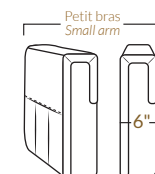

FAUTEUIL BERÇANT PIVOTANT INCLINABLE SWIVEL ROCKING MOTION CHAIR

SPECIFICATIONS

SIÈGE 23" DE LARGE | 23" SEAT WIDTH

Items inclinables motorisés | Power recliner Items

SIÈGE 30" DE LARGE | 30" SEAT WIDTH

Items inclinables motorisés | Power recliner Items

Autres | Others

BRAS | ARMS

Option de bras:
Bras Régulier Large 9" ou Petit bras 6"

Arm option
Regular arm Large 9" or Small arm 6"

Controleur de l'inclinaison situé à l'intérieur du bras
Recliner control located on the inside of the arm.