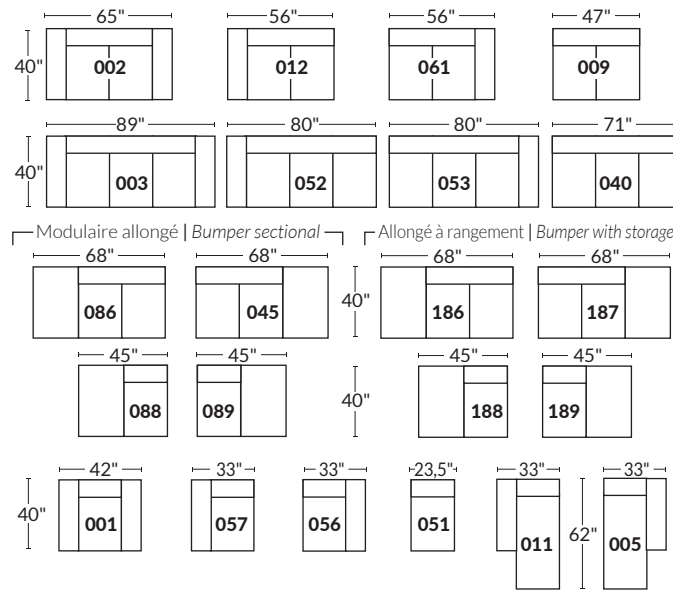

FAUTEUIL BERÇANT PIVOTANT INCLINABLE SWIVEL ROCKING MOTION CHAIR

SPECIFICATIONS

SIÈGE 23" DE LARGE | 23" SEAT WIDTH

Items inclinables motorisés | Power recliner Items

SIÈGE 30" DE LARGE | 30" SEAT WIDTH

Items inclinables motorisés | Power recliner Items

Autres | Others

BRAS | ARMS

Option de bras:
Bras Régulier Large 9" ou Petit bras 6"

Arm option
Regular arm Large 9" or Small arm 6"

Controleur de l'inclinaison situé à l'intérieur du bras
Recliner control located on the inside of the arm.