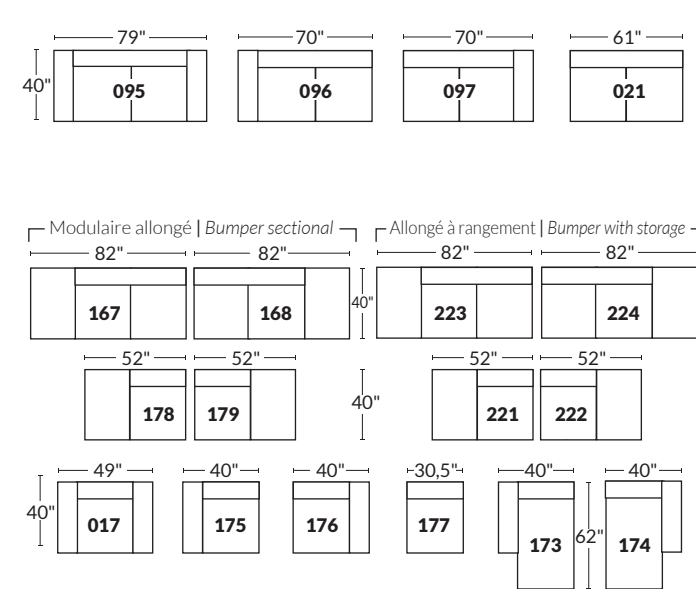

### SPECIFICATIONS

- Appui-tête levé Headrest up
- Appui-tête baissé Headrest down
- Complètement incliné Fully reclined

- A** Hauteur complète 40" Total Height
- B** Hauteur appui-tête baissé 33" Height headrest down
- C** Hauteur du bras 24" Arm Height
- D** Hauteur du siège 19,5" Seat height
- E** Profondeur incliné 65" Depth fully reclined
- F** Profondeur d'assise 20" ou/ or 22" Seat depth
- G** Profondeur appui-tête monté 37,5" Depth with headrest up

### BRAS | ARMS

Option de bras:  
Bras Régulier Large 9" ou Petit bras 6"

Arm option  
Regular arm Large 9" or Small arm 6"

Controleur de l'inclinaison situé à l'intérieur du bras  
Recliner control located on the inside of the arm.

### SIÈGE 23" DE LARGE | 23" SEAT WIDTH

### SIÈGE 30" DE LARGE | 30" SEAT WIDTH