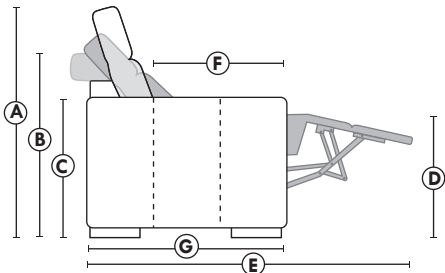

### SPECIFICATIONS

- Appui-tête levé Headrest up
- Appui-tête baissé Headrest down
- Complètement incliné Fully reclined

- A** Hauteur complète 40" Total Height
- B** Hauteur appui-tête baissé 33" Height headrest down
- C** Hauteur du bras 24" Arm Height
- D** Hauteur du siège 19,5" Seat height
- E** Profondeur incliné 65" Depth fully reclined
- F** Profondeur d'assise 20" ou/ or 22" Seat depth
- G** Profondeur appui-tête monté 37,5" Depth with headrest up