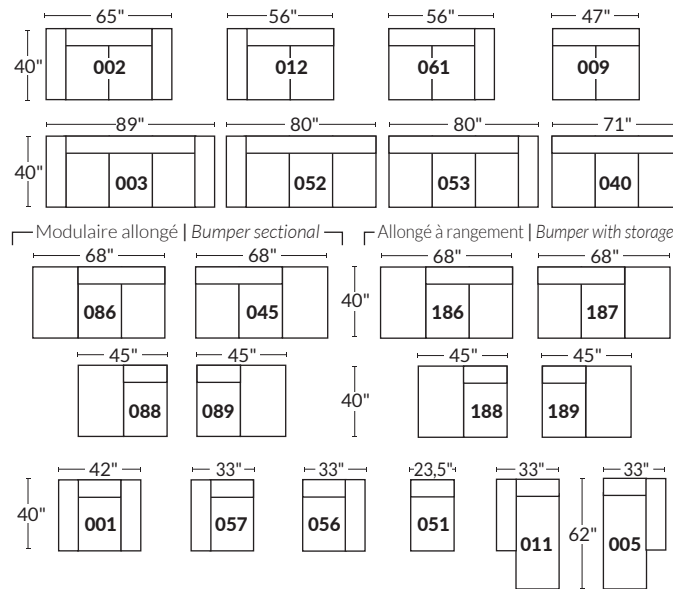

### SPECIFICATIONS

- Appui-tête levé Headrest up
- Appui-tête baissé Headrest down
- Complètement incliné Fully reclined

- A** Hauteur complète 40" Total Height
- B** Hauteur appui-tête baissé 33" Height headrest down
- C** Hauteur du bras 24" Arm Height
- D** Hauteur du siège 19,5" Seat height
- E** Profondeur incliné 65" Depth fully reclined
- F** Profondeur d'assise 20" ou/ or 22" Seat depth
- G** Profondeur appui-tête monté 37,5" Depth with headrest up

### BRAS | ARMS

Option de bras:  
Bras Régulier Large 9" ou Petit bras 6"

Arm option  
Regular arm Large 9" or Small arm 6"

Controleur de l'inclinaison situé à l'intérieur du bras  
Recliner control located on the inside of the arm.

### SIÈGE 23" DE LARGE | 23" SEAT WIDTH

### SIÈGE 30" DE LARGE | 30" SEAT WIDTH