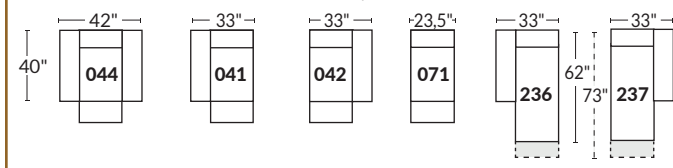

Items inclinables motorisés | Power recliner Items