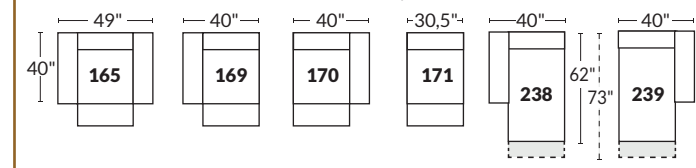

Items inclinables motorisés | Power recliner Items