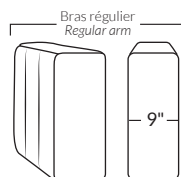

### SPECIFICATIONS

- Appui-tête levé Headrest up
- Appui-tête baissé Headrest down
- Complètement incliné Fully reclined

- A** Hauteur complète 40" Total Height
- B** Hauteur appui-tête baissé 33" Height headrest down
- C** Hauteur du bras 24" Arm Height
- D** Hauteur du siège 19,5" Seat height
- E** Profondeur incliné 65" Depth fully reclined
- F** Profondeur d'assise 20" ou/ or 22" Seat depth
- G** Profondeur appui-tête monté 37,5" Depth with headrest up

### BRAS | ARMS

Option de bras:  
Bras Régulier Large 9" ou Petit bras 6"

Arm option  
Regular arm Large 9" or Small arm 6"

Controleur de l'inclinaison situé à l'intérieur du bras  
Recliner control located on the inside of the arm.