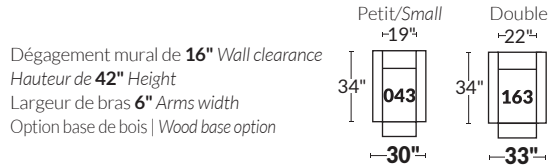

### SPECIFICATIONS

- Appui-tête levé Headrest up
- Appui-tête baissé Headrest down
- Complètement incliné Fully reclined

- A** Hauteur complète 40" Total Height
- B** Hauteur appui-tête baissé 33" Height headrest down
- C** Hauteur du bras 24" Arm Height
- D** Hauteur du siège 19,5" Seat height
- E** Profondeur incliné 65" Depth fully reclined
- F** Profondeur d'assise 20" ou/ or 22" Seat depth
- G** Profondeur appui-tête monté 37,5" Depth with headrest up