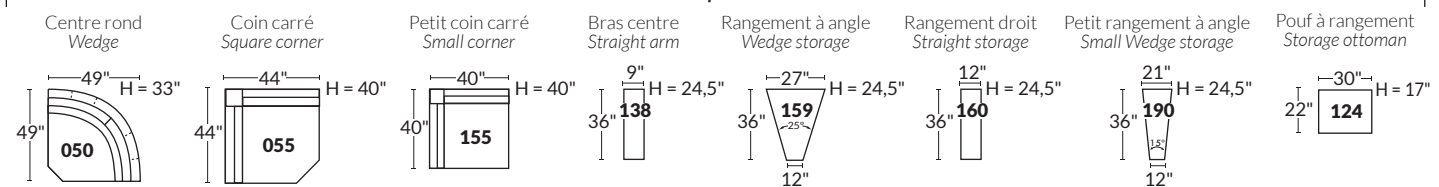

Autres | Others