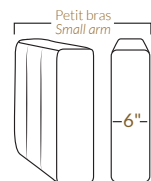

### SPECIFICATIONS

- Appui-tête levé Headrest up
- Appui-tête baissé Headrest down
- Complètement incliné Fully reclined

- A** Hauteur complète 40" Total Height
- B** Hauteur appui-tête baissé 33" Height headrest down
- C** Hauteur du bras 24" Arm Height
- D** Hauteur du siège 19,5" Seat height
- E** Profondeur incliné 65" Depth fully reclined
- F** Profondeur d'assise 20" ou/ or 22" Seat depth
- G** Profondeur appui-tête monté 37,5" Depth with headrest up

### BRAS | ARMS

Option de bras:  
Bras Régulier Large 9" ou Petit bras 6"

Arm option  
Regular arm Large 9" or Small arm 6"

Controleur de l'inclinaison situé à l'intérieur du bras  
Recliner control located on the inside of the arm.