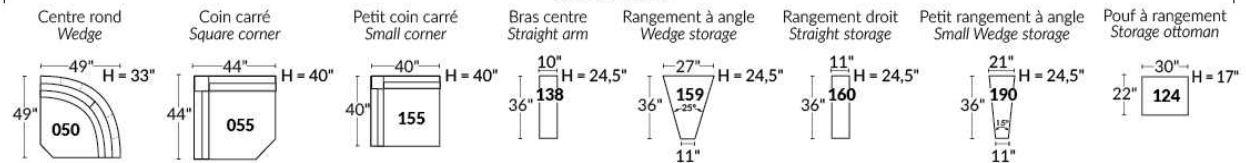

Autres | Others