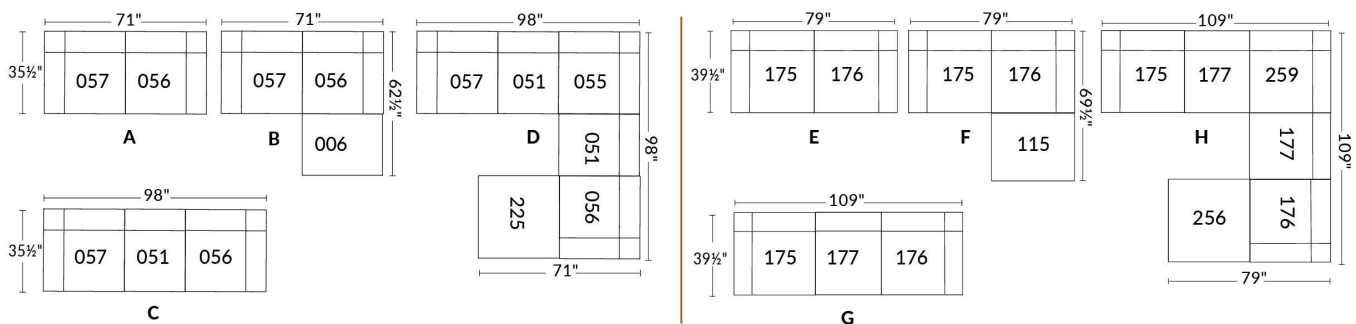

EXEMPLE CONFIGURATIONS EXAMPLE

ITEMS 27" & 30" NE SONT PAS COMPATIBLES - ARE NOT COMPATIBLE