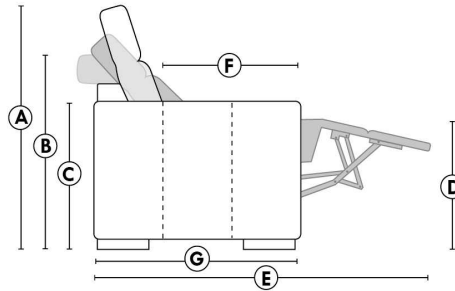

SPECIFICATIONS