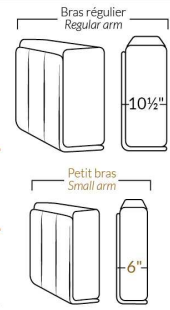

BRAS | ARMS

Option de bras:
Bras Régulier Large 10,5" ou Petit bras 6"

Arm option
Regular arm Large 10,5" or Small arm 6"

Contrôle de l'inclinaison situé à l'intérieur du bras
Recliner control located on the inside of the arm.

Option d'accessoires disponible sur le bras régulier seulement
Accessories option, available on Regular arms ONLY.