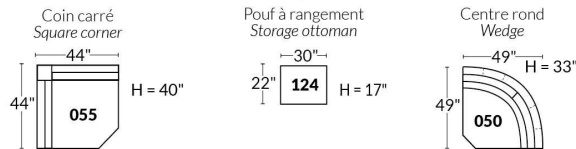

Autres | Others