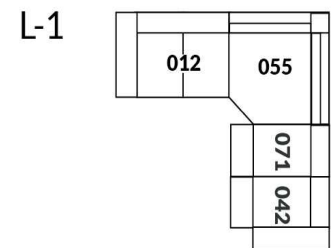

30" Seat Width | Siège 30" de large

Home Theatre CONFIGURATIONS Cinéma maison

23" Seat Width | Siège 23" de large

Home Theatre CONFIGURATIONS Cinéma maison

OPTIMA Collection

Jaymar

Conçu et fabriqué fièrement au Canada
Proudly designed and made in Canada