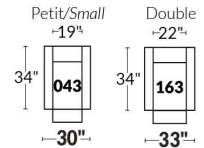

FAUTEUIL BERÇANT PIVOTANT INCLINABLE SWIVEL ROCKING MOTION CHAIR

Dégagement mural de 16" Wall clearance
Hauteur de 42" Height
Largeur de bras 6" Arms width
Option base de bois | Wood base option