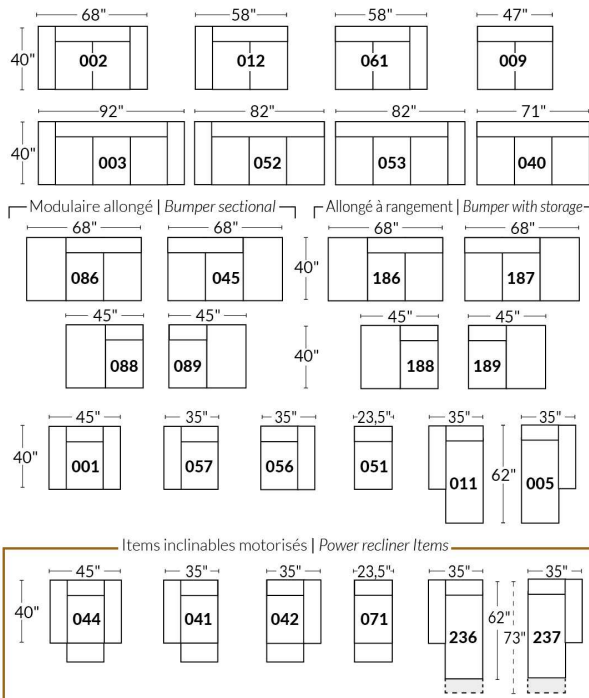

SIÈGE 23" DE LARGE | 23" SEAT WIDTH