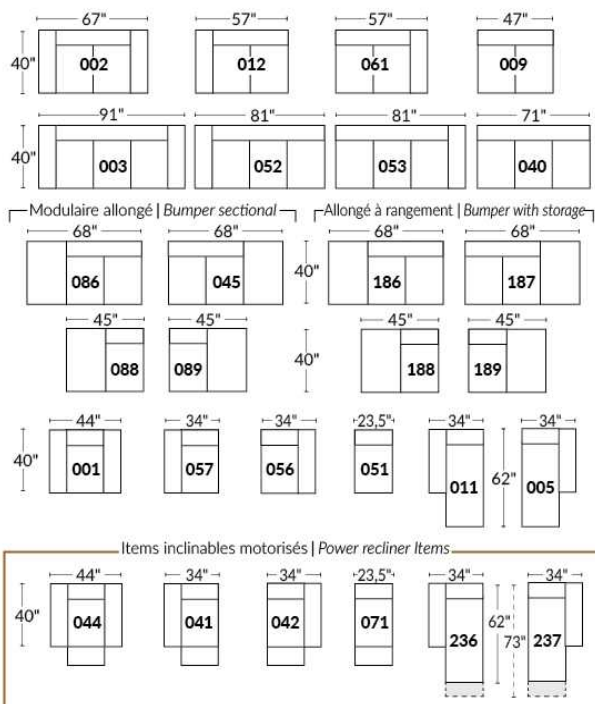

SIÈGE 23" DE LARGE | 23" SEAT WIDTH