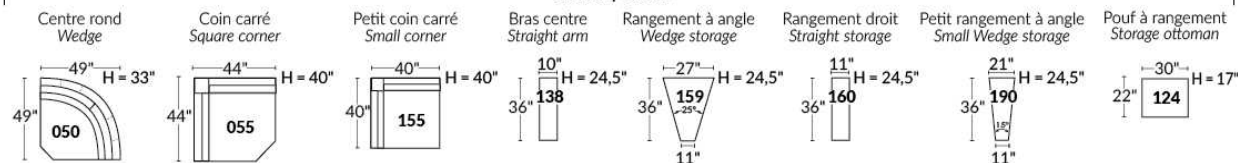

Autres | Others