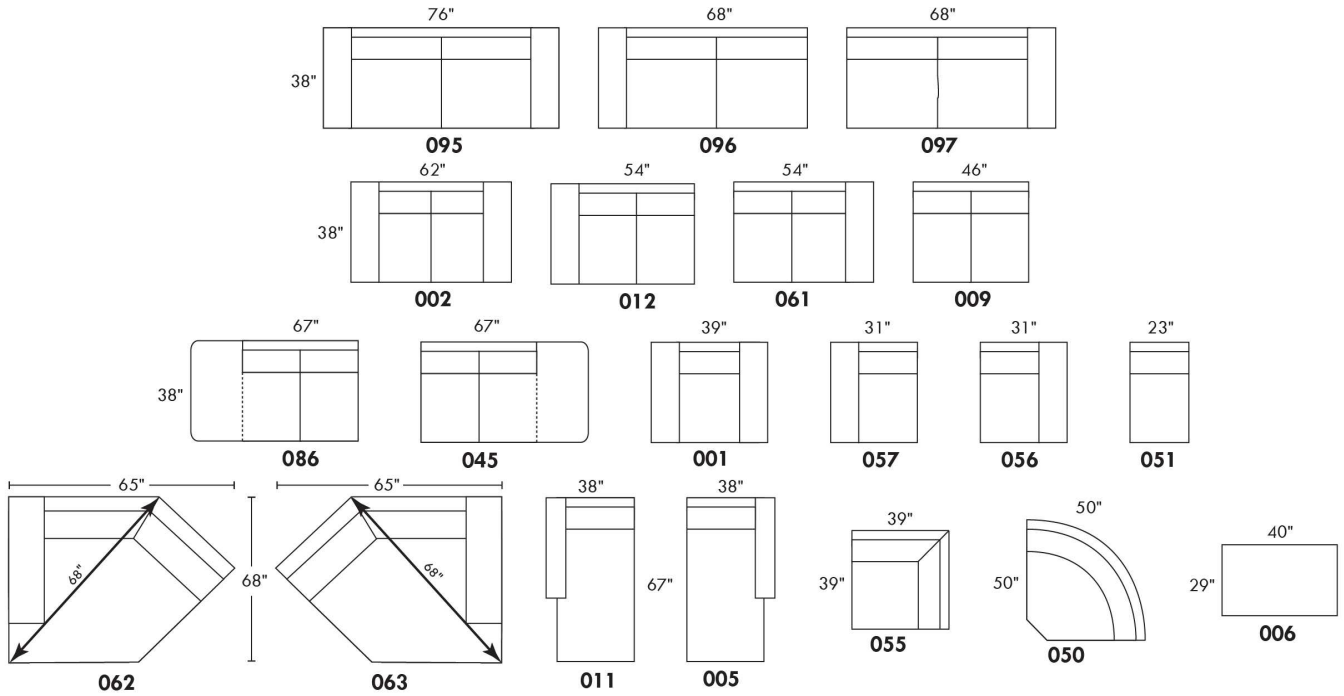

Hauteur complète 36" | Hauteur de siège 18" | Hauteur devant bras 24" | Profondeur d'assise 22"
Total Height 36" | Seat Height 18" | Arm Height 24" | Seat Depth 22"