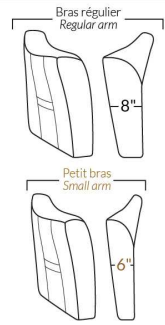

BRAS | ARMS

Option de bras:
Bras Régulier Large 8" ou Petit bras 6"

Arm option
Regular arm Large 8" or Small arm 6"

Contrôle de l'inclinaison situé à l'intérieur du bras
Recliner control located on the inside of the arm.