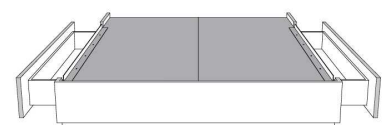

**Rangement à tiroir latéraux
With Side Drawers**
550-551 (2 tiroirs | drawers)
552-553 (1 tiroir | drawer)

www.jaymar.ca