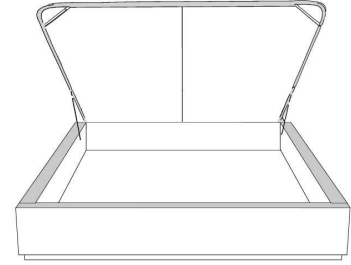

Avec rangement | With Storage
430-431-432-433