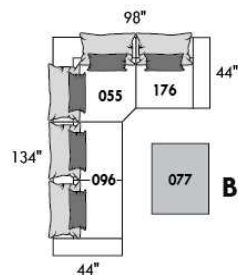

www.jaymar.ca