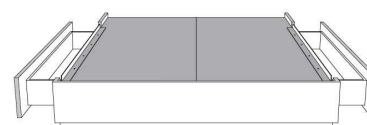

**Rangement à tiroir latéraux
With Side Drawers**
550-551 (2 tiroirs | drawers)
552-553 (1 tiroir | drawer)

www.jaymar.ca