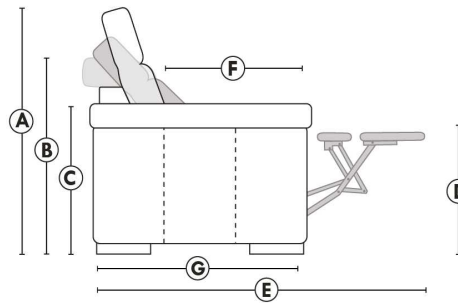

SPECIFICATIONS