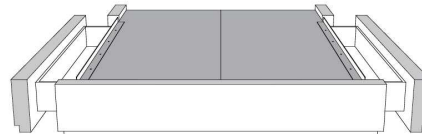

Rangement à tiroir latéraux
With Side Drawers
450-451 (2 tiroirs | drawers)
452-453 (1 tiroir | drawer)

Base avec contour MINCE 2" | Base with NARROW contour 2"

Grandeur | Size King: 82 x 77 x 12 | Queen: 64 x 77 x 12 | Double: 59 x 73 x 12 | Simple/Single: 44 x 73 x 12