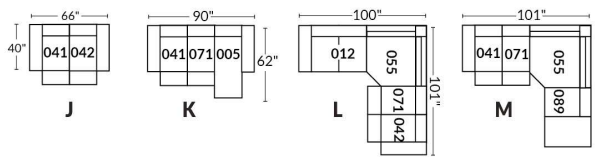

EXEMPLE 23" EXAMPLE