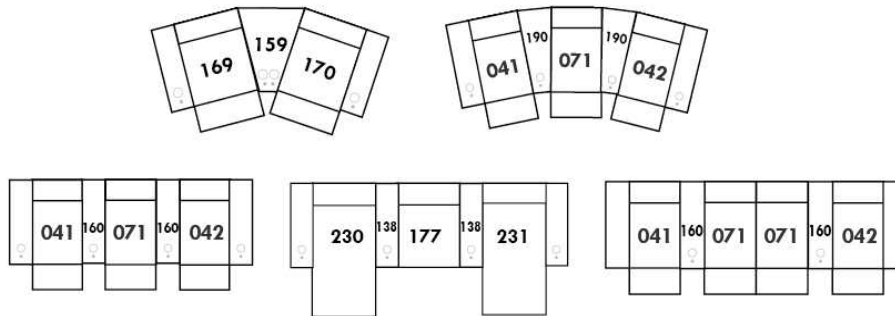

SUGGESTED CONFIGURATIONS