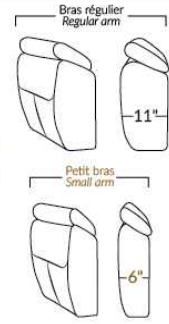

BRAS | ARMS

Option de bras:
Bras Régulier Large 11" ou Petit bras 6"

Arm option
Regular arm Large 11" or Small arm 6"

Contrôle de l'inclinaison situé à l'extérieur du bras
Recliner control located on the outside of the arm.