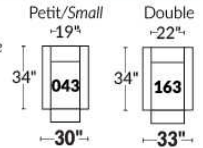

FAUTEUIL BERÇANT PIVOTANT INCLINABLE SWIVEL ROCKING MOTION CHAIR

Dégagement mural de 16" Wall clearance
Hauteur de 42" Height
Largeur de bras 6" Arms width
Option base de bois | Wood base option