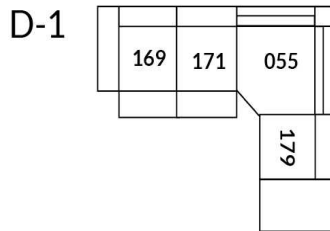

30" Seat Width | Siège 30" de large

Home Theatre CONFIGURATIONS Cinéma maison

23" Seat Width | Siège 23" de large

Home Theatre CONFIGURATIONS Cinéma maison

OPTIMA Collection

Jaymar

Conçu et fabriqué fièrement au Canada
Proudly designed and made in Canada