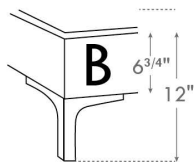

99900 BASE pour tête de lit SANS oreilles

Bed base for headboard WITHOUT wings

Base avec contour LARGE 4" | Base with WIDE contour 4"

Grandeur | Size King: 87 x 86 x 12 | Queen: 69 x 86 x 12 | Double: 64 x 82 x 12 | Simple/Single: 49 x 82 x 12

* Voir les choix de pattes en bas de page | See leg choices at bottom of page

Base lit simple N/D | Single base N/A

450-451 (2 tiroirs | drawers)
452-453 (1 tiroir | drawer)

Base avec contour MINCE 2" | Base with NARROW contour 2"

Grandeur | Size King: 82 x 84 x 12 | Queen: 64 x 84 x 12 | Double: 59 x 80 x 12 | Simple/Single: 44 x 80 x 12

560-561-563

Pattes en bois seulement
Wood legs only

Grandeur | Size

	King	Queen	Simple | Single
Extérieur | Outside:	82x84x12	65x84x12	44x84x12
Intérieur | Inside:	78x82x12	61x82x12	40x82x12

540-541-542
Base lit simple N/D | Single base N/A

550-551 (2 tiroirs | drawers)
552-553 (1 tiroir | drawer)

*Choix de pattes (Seulement pour base avec pattes) | Leg choices (Only for Bed base with legs)

LG60 Metal

N.B.

La hauteur du pied et longeron varie selon la patte choisie.
Foot & siderail height varies according to leg choice.

www.jaymar.ca