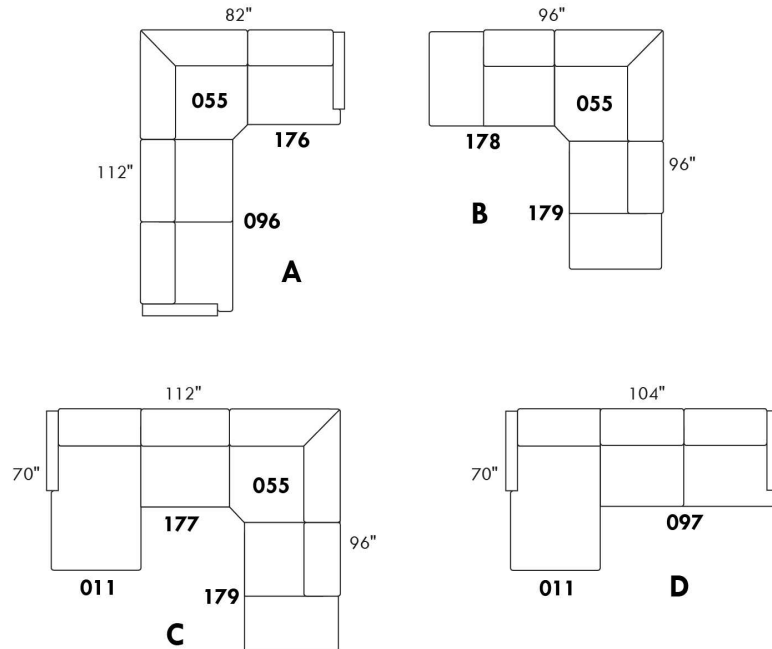

CONFIGURATIONS