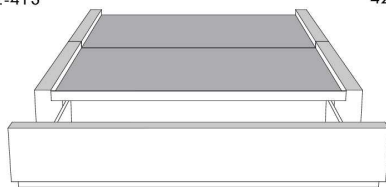

**Rangement à tiroir frontal
With Front Drawer**
440-441-442
Base lit simple N/D | Single base N/A