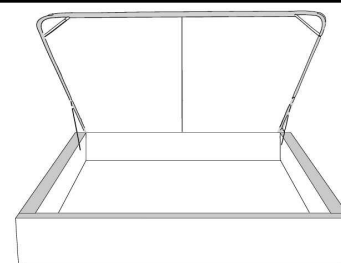

Avec rangement | With Storage
430-431-432-433