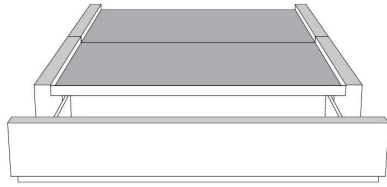

Rangement à tiroir frontal
With Front Drawer
440-441-442
Base lit simple N/D | Single base N/A