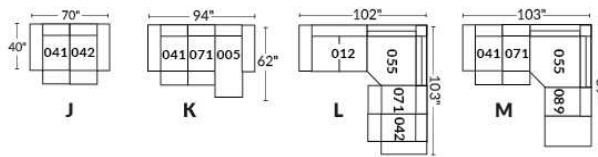

EXEMPLE 23" EXAMPLE