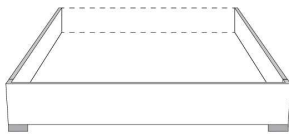

Lit réglable
Adjustable bed

560-561-563

Pattes en bois seulement
Wood legs only

Grandeur | Size

	King	Queen	Simple | Single
Extérieur | Outside:	82x84x12	65x84x12	44x84x12
Intérieur | Inside:	78x82x12	61x82x12	40x82x12