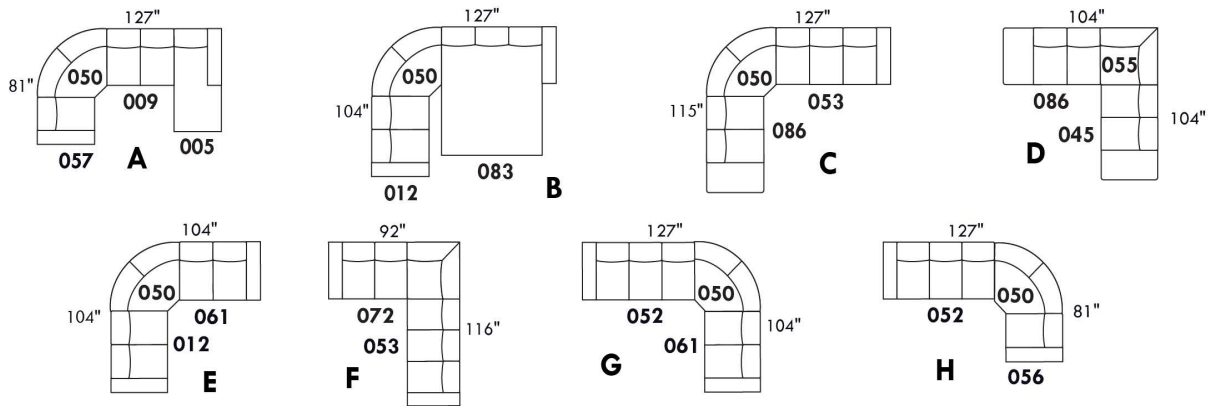

CONFIGURATIONS