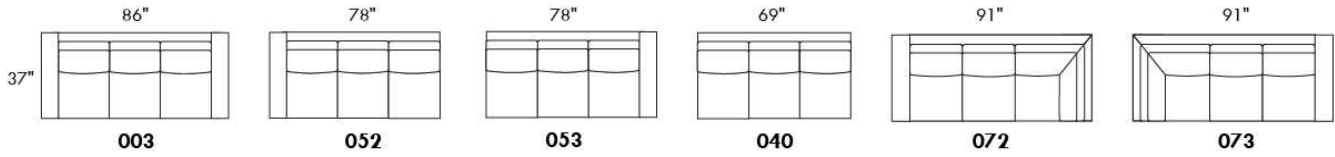

ODESSA

Hauteur complète 35" | Hauteur de siège 19" | Hauteur devant bras 25" | Profondeur d'assise 21"/22"
Total Height 35" | Seat Height 19" | Arm Height 25" | Seat Depth 21"/22"

www.jaymar.ca