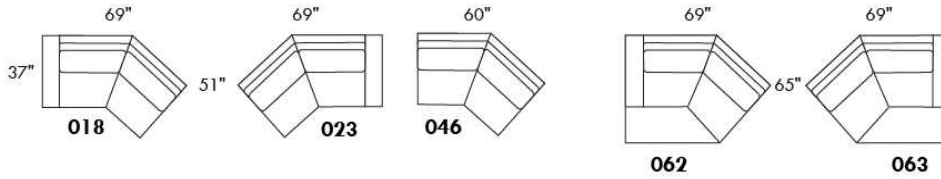

ODESSA

Hauteur complète 35" | Hauteur de siège 19" | Hauteur devant bras 25" | Profondeur d'assise 21"/22"
Total Height 35" | Seat Height 19" | Arm Height 25" | Seat Depth 21"/22"

www.jaymar.ca