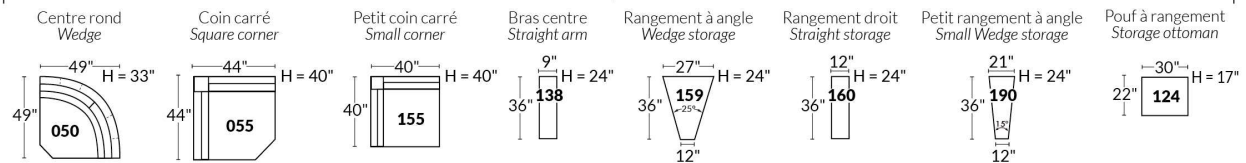

Autres | Others