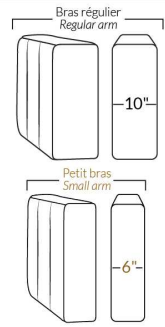

BRAS | ARMS

Option de bras:
Bras Régulier Large 10" ou Petit bras 6"

Arm option
Regular arm Large 10" or Small arm 6"

Controleur de l'inclinaison situé à l'intérieur du bras
Recliner control located on the inside of the arm.