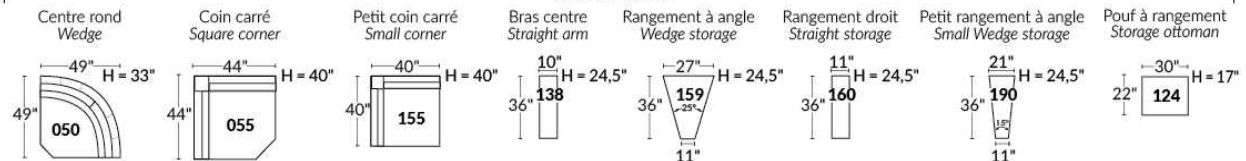

Autres | Others