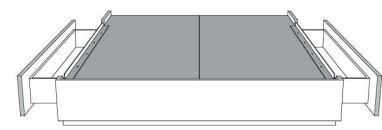

**Rangement à tiroir latéraux
With Side Drawers**
550-551 (2 tiroirs | drawers)
552-553 (1 tiroir | drawer)