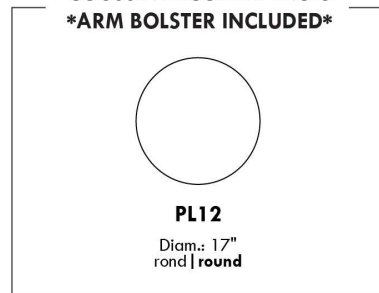

SCORPIO

Hauteur de siège 18" | Hauteur devant bras 34" | Profondeur d'assise 21"
Seat Height 18" | Arm Height 34" | Seat Depth 21"

095*

002*

001

006

COUSSIN DÉCORATIF INCLU
ARM BOLSTER INCLUDED

SEATTLE