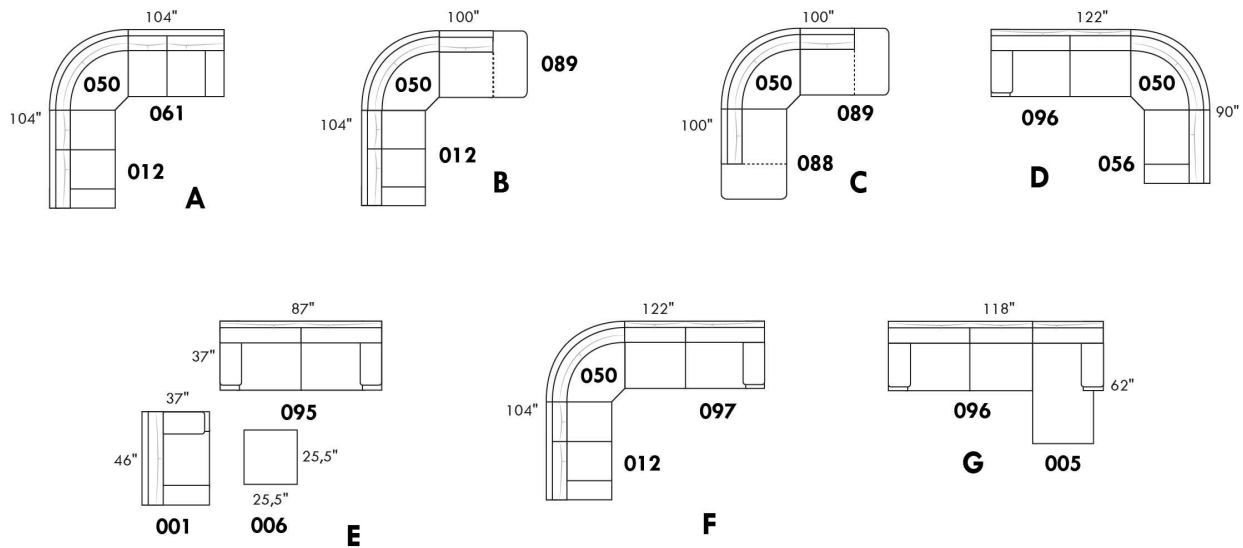

CONFIGURATIONS