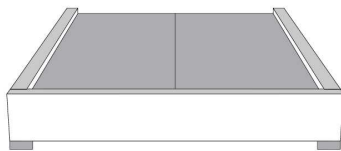

Avec pattes | With Legs
410-411-412-413