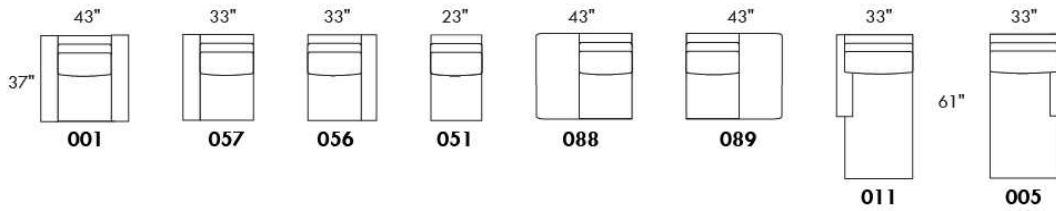

FELIX

Hauteur complète 35" | Hauteur de siège 19" | Hauteur devant bras 25" | Profondeur d'assise 21"/22"
Total Height 35" | Seat Height 19" | Arm Height 25" | Seat Depth 21"/22"

www.jaymar.ca