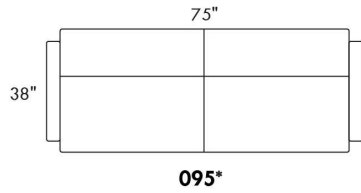

SCARSDALE

Hauteur complète 35" | Hauteur de siège 19" | Hauteur devant bras 27" | Profondeur d'assise 20"
Total Height 35" | Seat Height 19" | Arm Height 27" | Seat Depth 20"

2 COUSSINS DÉCORATIFS INCLUS

2 ARM BOLSTER INCLUDED

PL31

20" x 9" x 2"
rectangulaire | rectangular

www.jaymar.ca