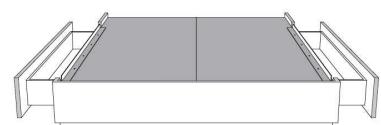

**Rangement à tiroir latéraux
With Side Drawers**
550-551 (2 tiroirs | drawers)
552-553 (1 tiroir | drawer)

www.jaymar.ca