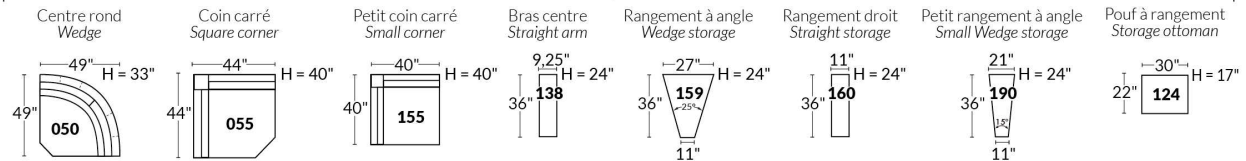

Autres | Others