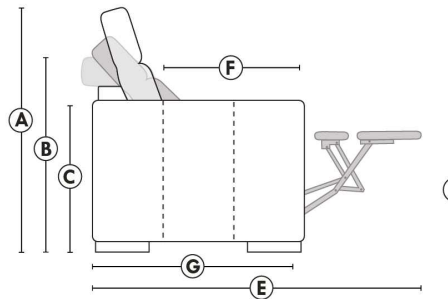

SPECIFICATIONS