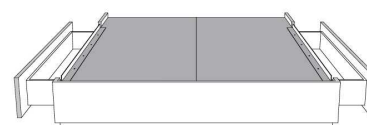

**Rangement à tiroir latéraux
With Side Drawers**
550-551 (2 tiroirs | drawers)
552-553 (1 tiroir | drawer)

www.jaymar.ca