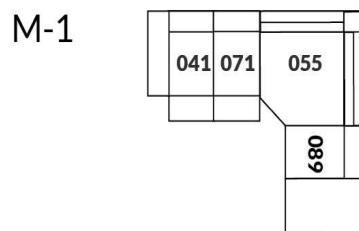

30" Seat Width | Siège 30" de large

Home Theatre CONFIGURATIONS Cinéma maison

23" Seat Width | Siège 23" de large

Home Theatre CONFIGURATIONS Cinéma maison

OPTIMA Collection

Jaymar

Conçu et fabriqué fièrement au Canada
Proudly designed and made in Canada