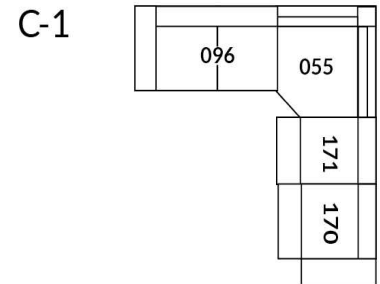

30" Seat Width | Siège 30" de large

Home Theatre CONFIGURATIONS Cinéma maison

23" Seat Width | Siège 23" de large

Home Theatre CONFIGURATIONS Cinéma maison

OPTIMA Collection

Jaymar

Conçu et fabriqué fièrement au Canada
Proudly designed and made in Canada