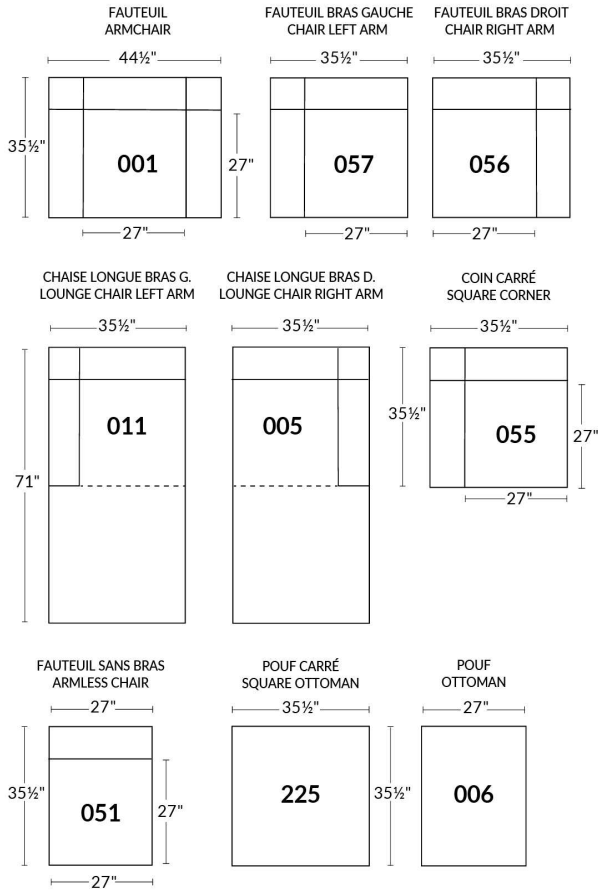

30" SIÈGES/SEAT