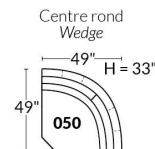

Autres | Others