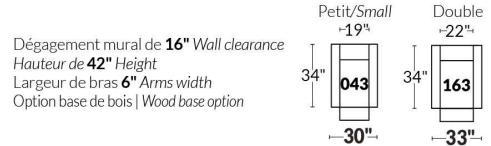

FAUTEUIL BERÇANT PIVOTANT INCLINABLE SWIVEL ROCKING MOTION CHAIR