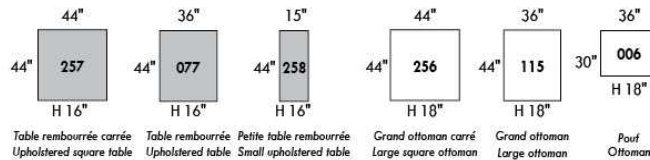

Mélanger & agencer!
Mix & Match!

Populaires | Popular CONFIGURATIONS