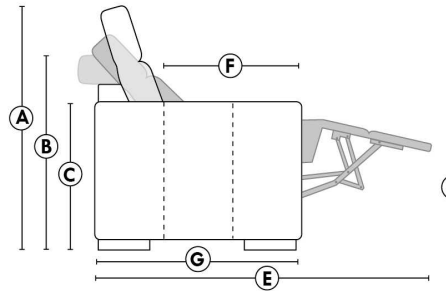

OPTIMA Collection

Jaymar

Conçu et fabriqué fièrement au Canada
Proudly designed and made in Canada

Our product is hand-made and minor variations can occur.

SPECIFICATIONS

- ☐ Appui-tête levé | Headrest up
- ☐ Appui-tête baissé | Headrest down
- ☐ Complètement incliné | Fully reclined

- **A** Hauteur complète 40" Total Height
- **B** Hauteur appui-tête baissé 33" Height headrest down
- **C** Hauteur du bras 24" Arm Height
- **D** Hauteur du siège 19,5" Seat height
- **E** Profondeur inclinée 65" Depth fully reclined
- **F** Profondeur d'assise 20"ou/ou" 22" Seat depth
- **G** Profondeur appui-tête monté 37,5" Depth with headrest up

BRAS | ARMS

Option de bras:
Bras Régulier Large ou Petit bras

Arm option
Regular arm Large or Small arm

Option d'accessoires disponible sur
certain bras régulier seulement

Accessories option, available on certain
Regular arms ONLY.