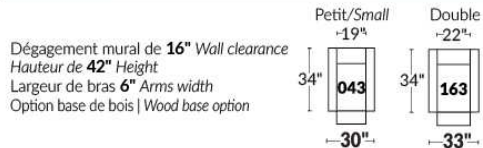

FAUTEUIL BERÇANT PIVOTANT INCLINABLE SWIVEL ROCKING MOTION CHAIR