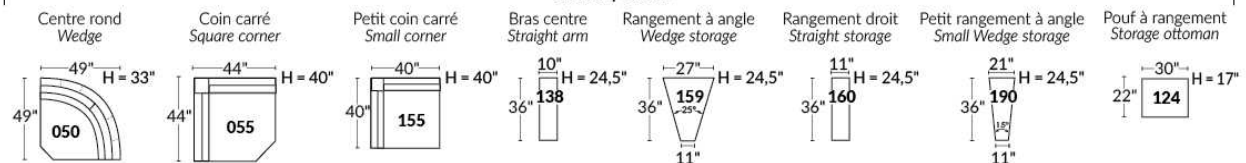

Autres | Others