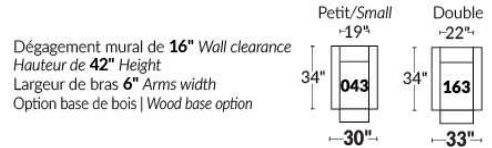

FAUTEUIL BERÇANT PIVOTANT INCLINABLE SWIVEL ROCKING MOTION CHAIR