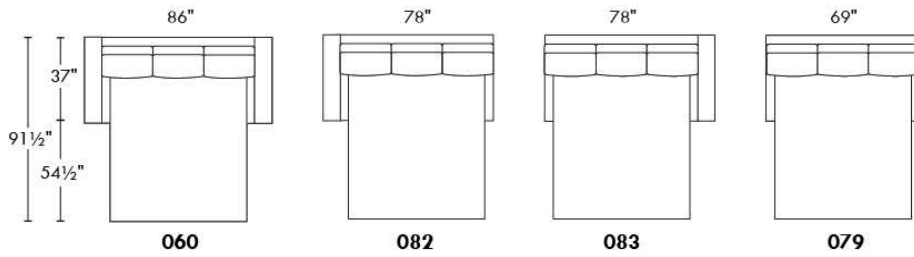

ODESSA

Hauteur complète 35" | Hauteur de siège 19" | Hauteur devant bras 25" | Profondeur d'assise 21"/22"
Total Height 35" | Seat Height 19" | Arm Height 25" | Seat Depth 21"/22"

www.jaymar.ca