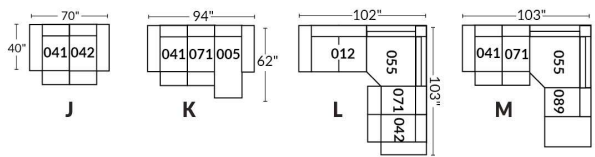

EXEMPLE 23" EXAMPLE