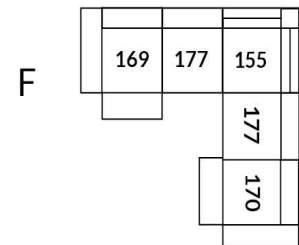

30" Seat Width | Siège 30" de large

Home Theatre CONFIGURATIONS Cinéma maison

23" Seat Width | Siège 23" de large

Home Theatre CONFIGURATIONS Cinéma maison

OPTIMA Collection

Jaymar

Conçu et fabriqué fièrement au Canada
Proudly designed and made in Canada