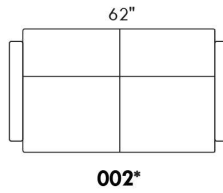

SCARSDALE

Hauteur complète 35" | Hauteur de siège 19" | Hauteur devant bras 27" | Profondeur d'assise 20"
Total Height 35" | Seat Height 19" | Arm Height 27" | Seat Depth 20"

2 COUSSINS DÉCORATIFS INCLUS

2 ARM BOLSTER INCLUDED

PL31

20" x 9" x 2"
rectangulaire | rectangular

www.jaymar.ca