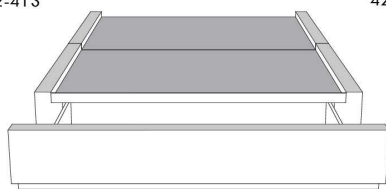

**Rangement à tiroir frontal
With Front Drawer**
440-441-442
Base lit simple N/D | Single base N/A