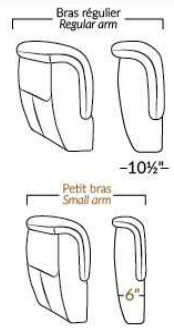

BRAS | ARMS

Option de bras:
Bras Régulier Large 10,5" ou Petit bras 6"

Arm option
Regular arm Large 10.5" or Small arm 6"

Contrôle de l'inclinaison situé à l'extérieur du bras
Recliner control located on the outside of the arm.