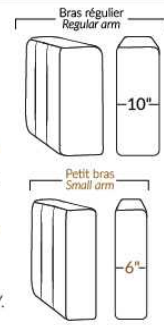

BRAS | ARMS

Option de bras:
Bras Régulier Large 10" ou Petit bras 6"

Arm option
Regular arm Large 10" or Small arm 6"

Controleur de l'inclinaison situé à l'intérieur du bras
Recliner control located on the inside of the arm.

Option d'accessoires disponible sur le bras régulier seulement
Accessories option, available on Regular arms ONLY.