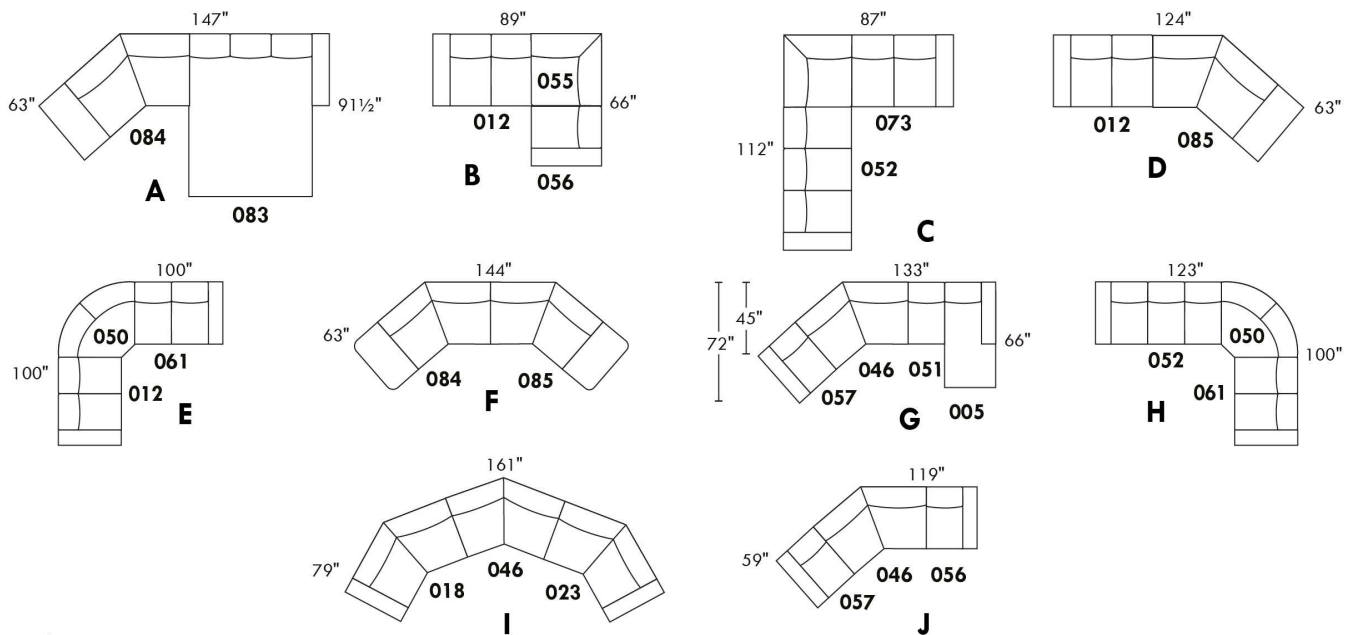

CONFIGURATIONS