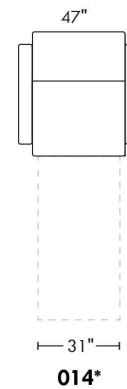

SCARSDALE

Hauteur complète 35" | Hauteur de siège 19" | Hauteur devant bras 27" | Profondeur d'assise 20"
Total Height 35" | Seat Height 19" | Arm Height 27" | Seat Depth 20"

2 COUSSINS DÉCORATIFS INCLUS

2 ARM BOLSTER INCLUDED

PL31

20" x 9" x 2"
rectangulaire | rectangular

www.jaymar.ca