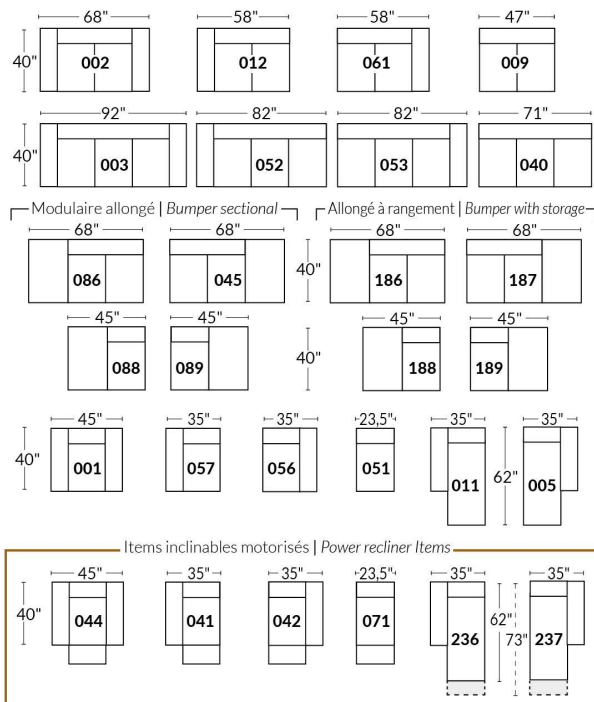

SIÈGE 23" DE LARGE | 23" SEAT WIDTH