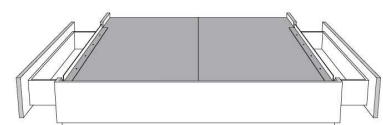

**Rangement à tiroir latéraux
With Side Drawers**
550-551 (2 tiroirs | drawers)
552-553 (1 tiroir | drawer)

www.jaymar.ca