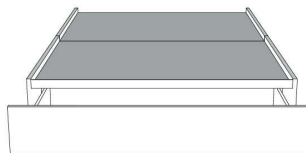

Base avec contour MINCE | Base with NARROW contour

Grandeur | Size King: 82 x 77 x 12 | Queen: 64 x 77 x 12 | Double: 59 x 73 x 12 | Simple/Single: 44 x 73 x 12

Avec pattes | With Legs
510-511-512-513

Anti-poussière | No Dust
520-521-522-523