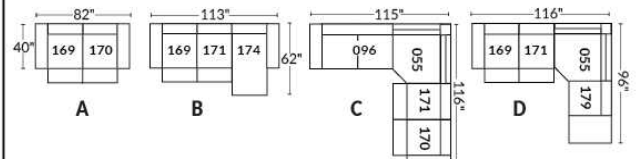

EXEMPLE 30" EXAMPLE