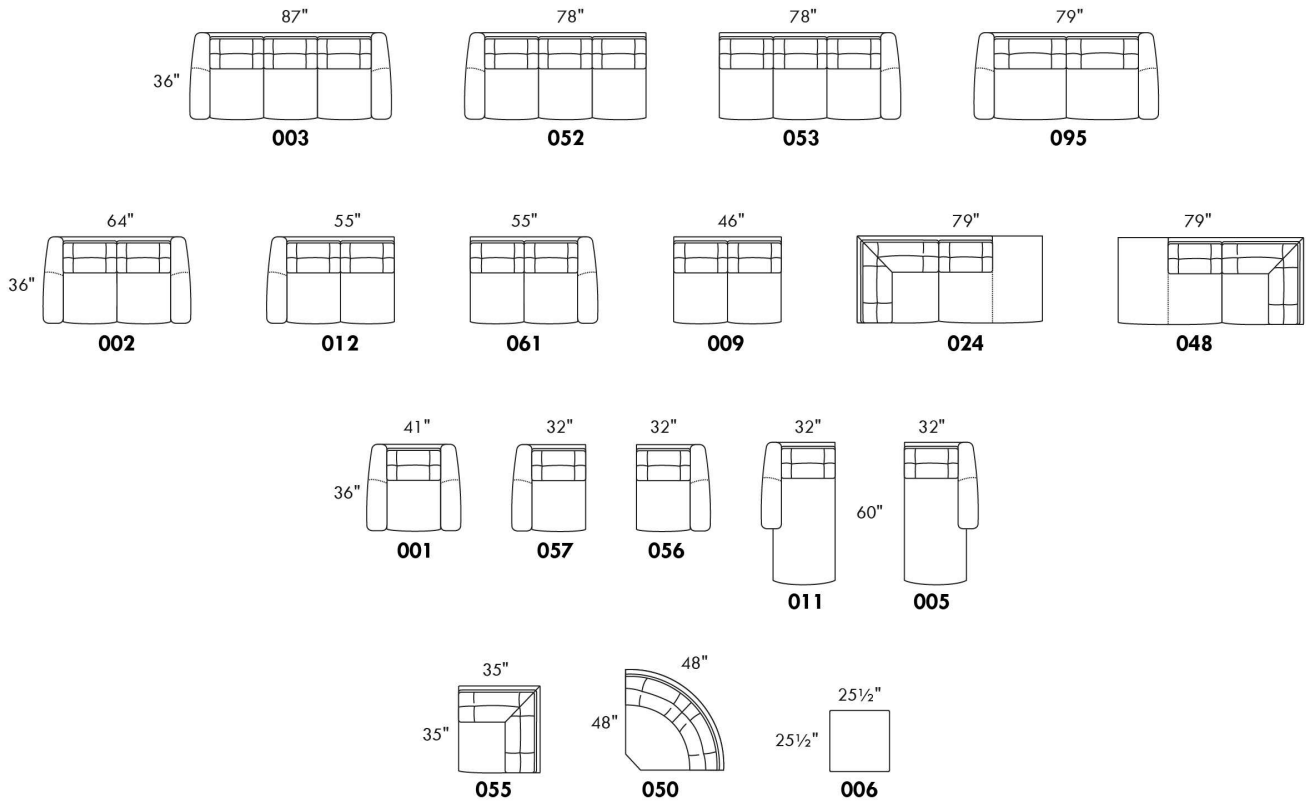

ALLEGRO

Hauteur complète 34" | Hauteur de siège 18" | Hauteur devant bras 24" | Profondeur d'assise 21"
Total Height 34" | Seat Height 18" | Arm Height 24" | Seat Depth 21"