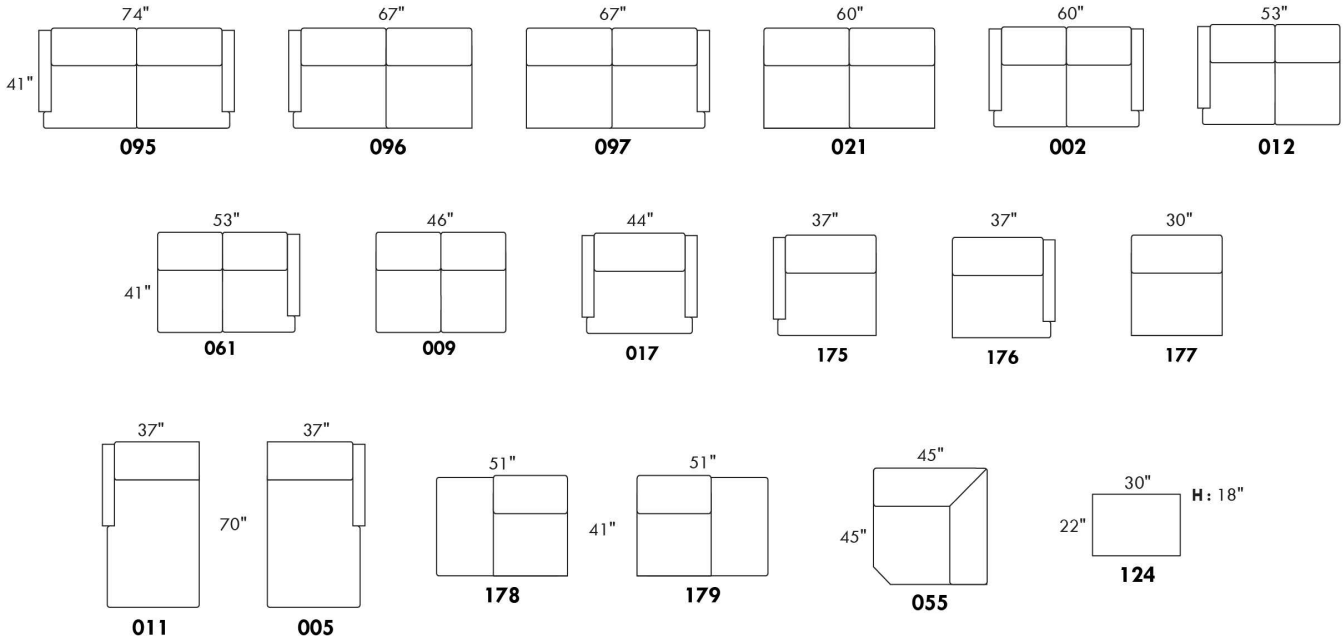

PURE

Hauteur complète 34" | Hauteur de siège 18" | Profondeur d'assise 24"
Total Height 34" | Seat Height 18" | Seat Depth 24"