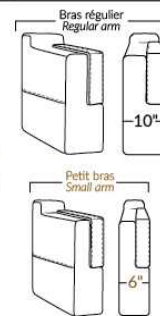

BRAS | ARMS

Option de bras:
Bras Régulier Large 10" ou Petit bras 6"

Arm option
Regular arm Large 10" or Small arm 6"

Contrôle de l'inclinaison situé à l'extérieur du bras
Recliner control located on the outside of the arm.