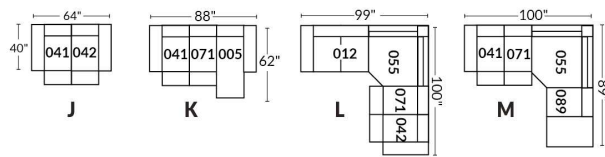

EXEMPLE 23" EXAMPLE