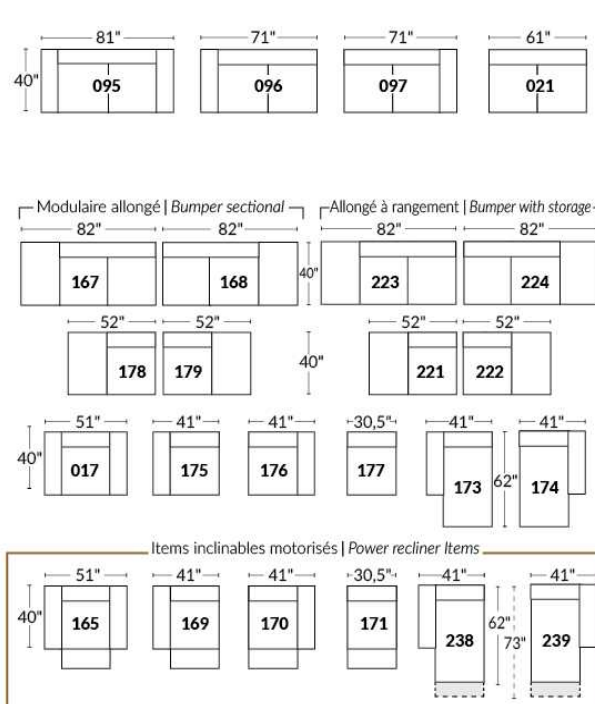

SIÈGE 30" DE LARGE | 30" SEAT WIDTH