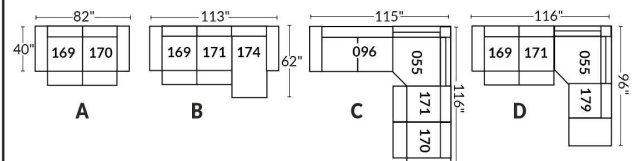

EXEMPLE 30" EXAMPLE