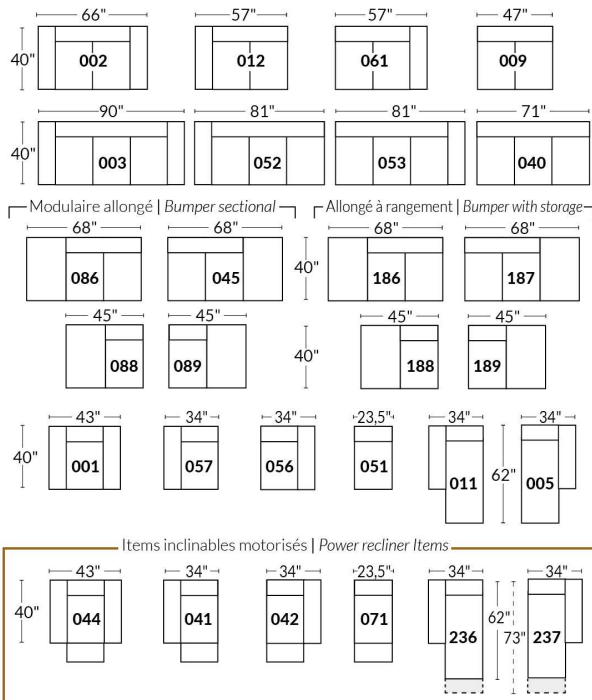

SIÈGE 23" DE LARGE | 23" SEAT WIDTH