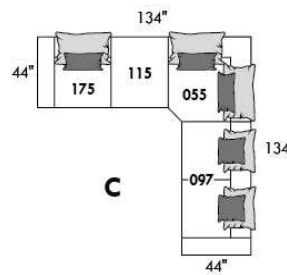

www.jaymar.ca