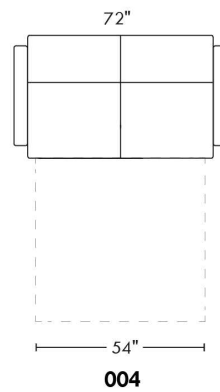

SURF

Hauteur complète 36" | Hauteur de siège 22" | Hauteur devant bras 28½" | Profondeur d'assise 21½"
Total Height 36" | Seat Height 22" | Arm Height 28½" | Seat Depth 21½"

www.jaymar.ca