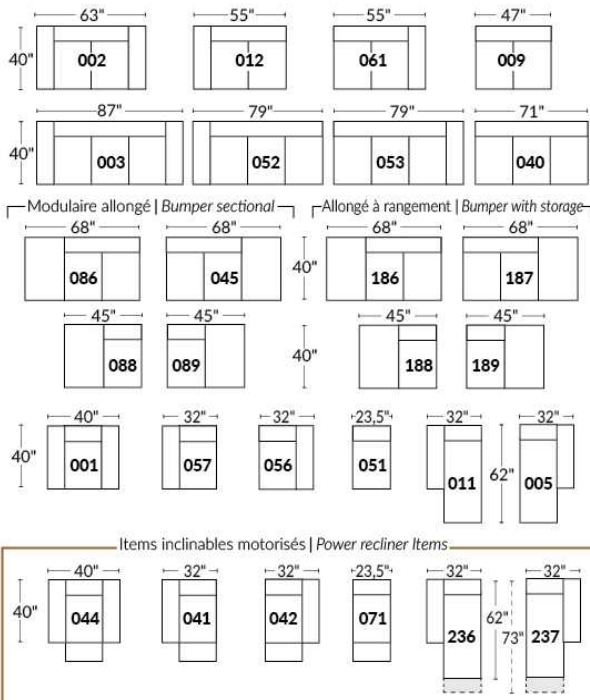

SIÈGE 23" DE LARGE | 23" SEAT WIDTH