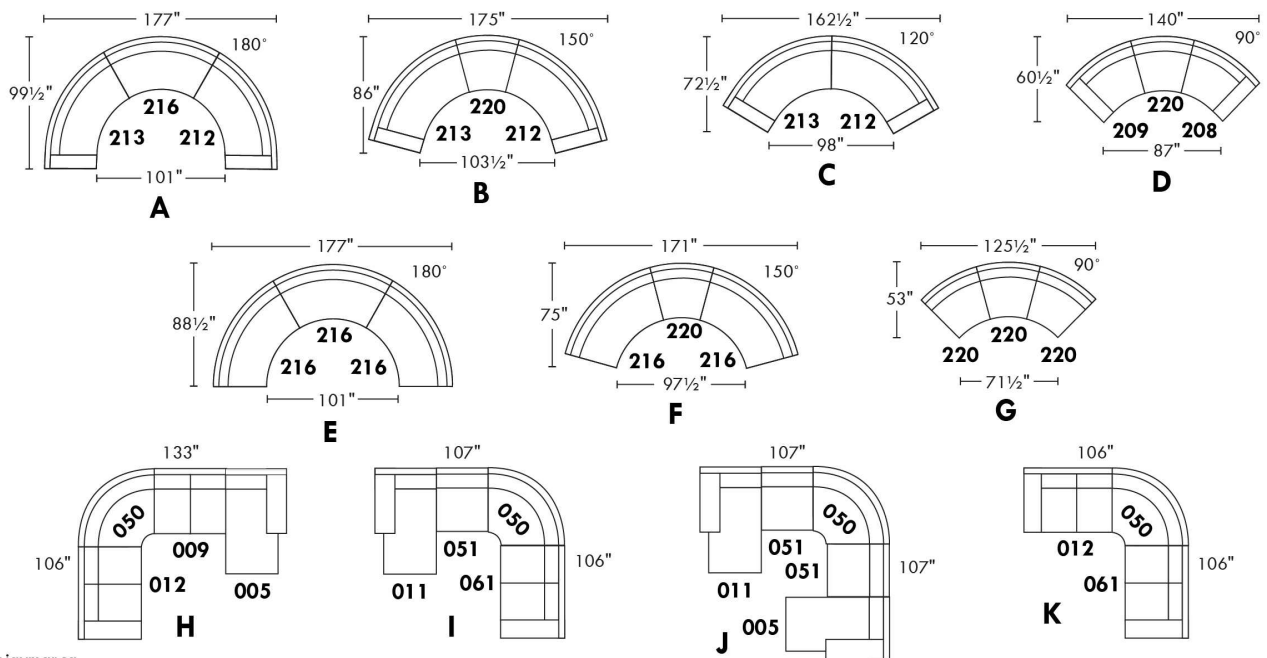

CONFIGURATIONS