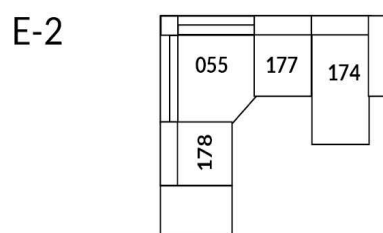

30" Seat Width | Siège 30" de large

Home Theatre CONFIGURATIONS Cinéma maison

23" Seat Width | Siège 23" de large

Home Theatre CONFIGURATIONS Cinéma maison

OPTIMA Collection

Jaymar

Conçu et fabriqué fièrement au Canada
Proudly designed and made in Canada