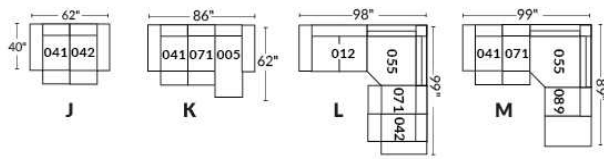

Autres | Others

EXEMPLE 23" EXAMPLE