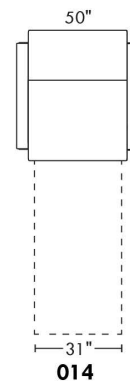

ESTHER

Hauteur complète 35" | Hauteur de siège 19" | Hauteur devant bras 26" | Profondeur d'assise 21"
Total Height 35" | Seat Height 19" | Arm Height 26" | Seat Depth 21"

www.jaymar.ca