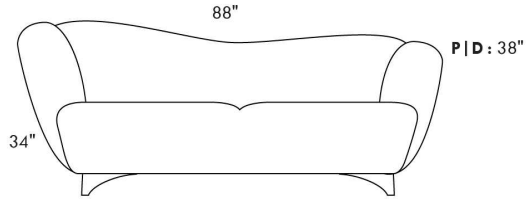

SCORPIO

Hauteur de siège 18" | Hauteur devant bras 34" | Profondeur d'assise 21"
Seat Height 18" | Arm Height 34" | Seat Depth 21"

095*