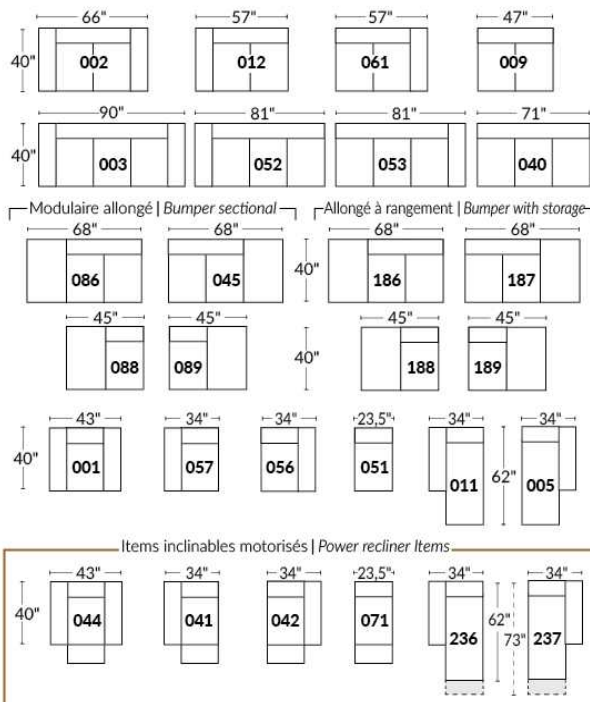

SIÈGE 23" DE LARGE | 23" SEAT WIDTH