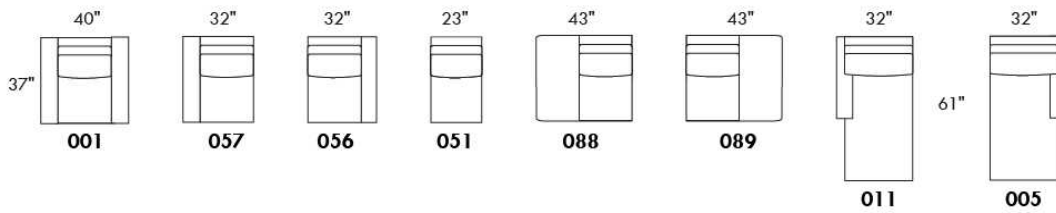

ODESSA

Hauteur complète 35" | Hauteur de siège 19" | Hauteur devant bras 25" | Profondeur d'assise 21"/22"
Total Height 35" | Seat Height 19" | Arm Height 25" | Seat Depth 21"/22"

www.jaymar.ca