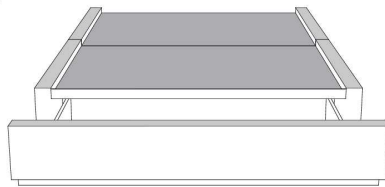

**Rangement à tiroir frontal
With Front Drawer**
440-441

Base lit simple N/D | Single base N/A