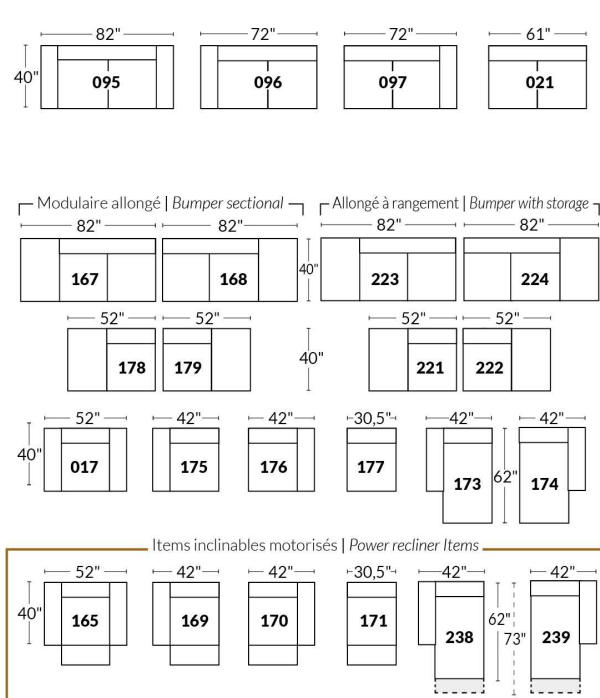

SIÈGE 30" DE LARGE | 30" SEAT WIDTH