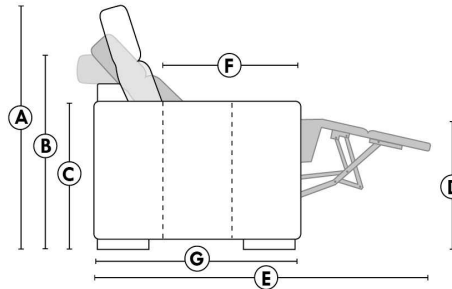

SPECIFICATIONS