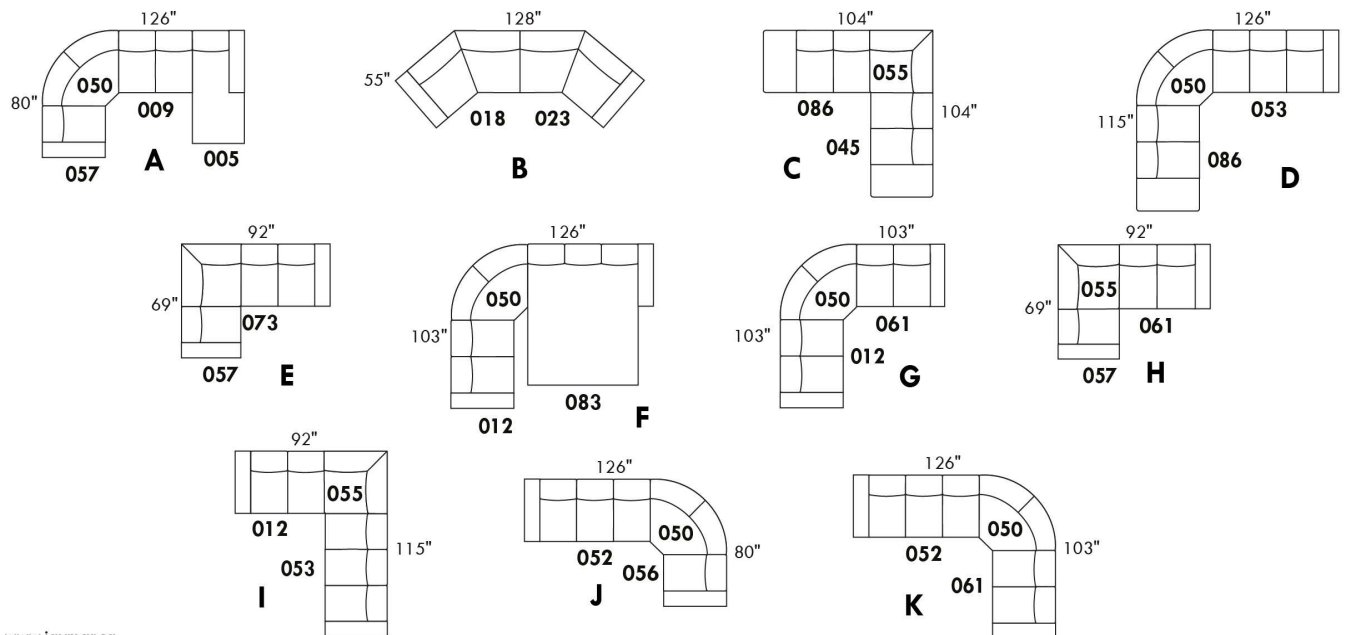

CONFIGURATIONS