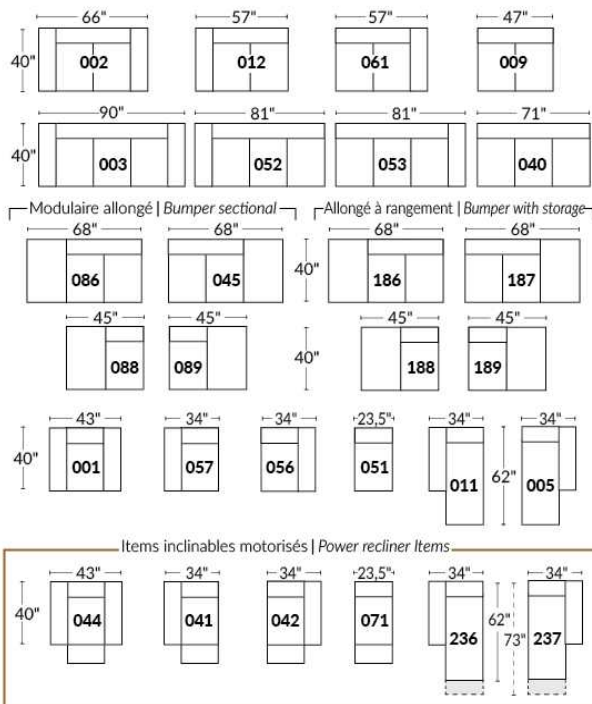

SIÈGE 23" DE LARGE | 23" SEAT WIDTH