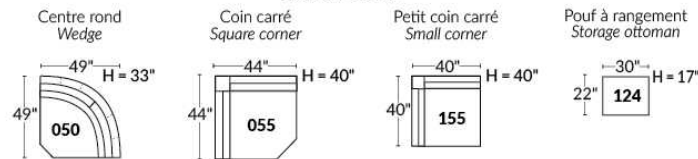

Autres | Others