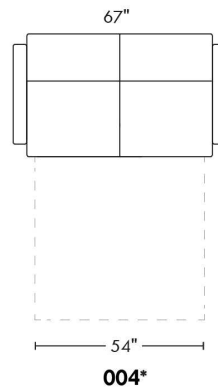

SCARSDALE

Hauteur complète 35" | Hauteur de siège 19" | Hauteur devant bras 27" | Profondeur d'assise 20"
Total Height 35" | Seat Height 19" | Arm Height 27" | Seat Depth 20"

2 COUSSINS DÉCORATIFS INCLUS

2 ARM BOLSTER INCLUDED

PL31

20" x 9" x 2"
rectangulaire | rectangular

www.jaymar.ca