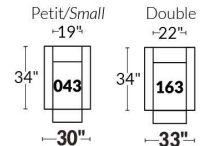

FAUTEUIL BERÇANT PIVOTANT INCLINABLE SWIVEL ROCKING MOTION CHAIR

Dégagement mural de 16" Wall clearance
Hauteur de 42" Height
Largeur de bras 6" Arms width
Option base de bois | Wood base option