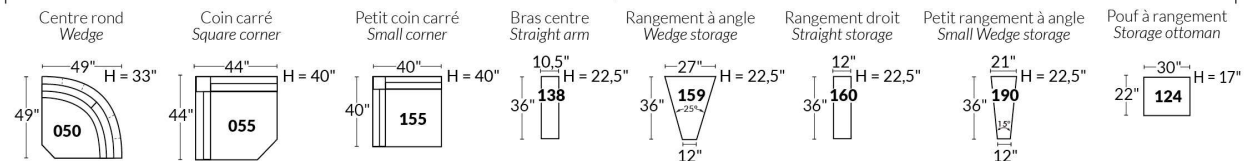

Autres | Others