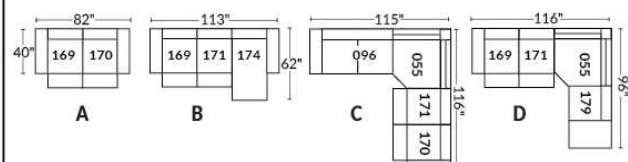

EXEMPLE 30" EXAMPLE