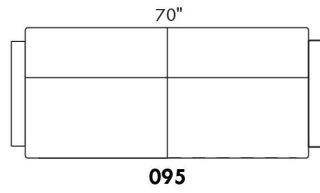

ESTHER

Hauteur complète 35" | Hauteur de siège 19" | Hauteur devant bras 26" | Profondeur d'assise 21"
Total Height 35" | Seat Height 19" | Arm Height 26" | Seat Depth 21"

www.jaymar.ca