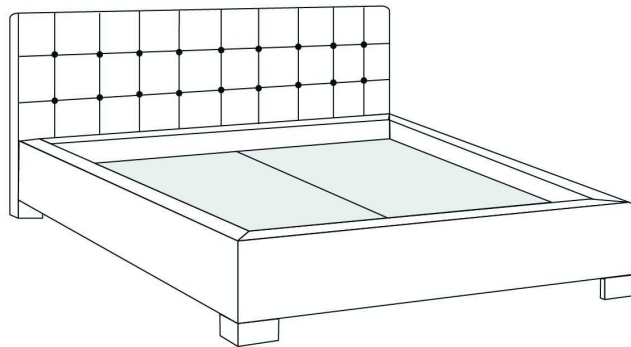

MELODY

items

Lit/Bed

380 King | 360 Queen | 304 Double | 314 Simple/ Single

Les illustrations sont génériques et n'indiquent pas tous les détails de coutures.
The sketches are generic and do not reflect all sewing details.