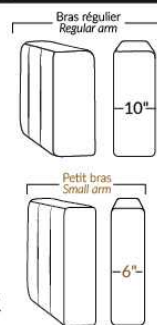

BRAS | ARMS

Option de bras:
Bras Régulier Large 10" ou Petit bras 6"

Arm option
Regular arm Large 10" or Small arm 6"

Contrôle de l'inclinaison situé à l'intérieur du bras
Recliner control located on the inside of the arm.

Option d'accessoires disponible sur le bras régulier seulement
Accessories option, available on Regular arms ONLY.