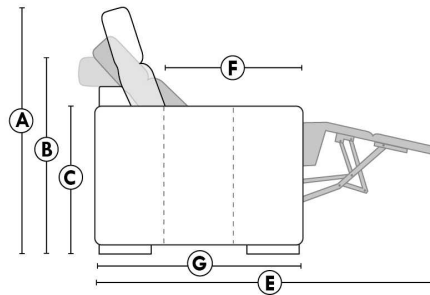

SPECIFICATIONS