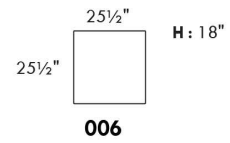

SURF

Hauteur complète 36" | Hauteur de siège 22" | Hauteur devant bras 28½" | Profondeur d'assise 21½"
Total Height 36" | Seat Height 22" | Arm Height 28½" | Seat Depth 21½"

www.jaymar.ca