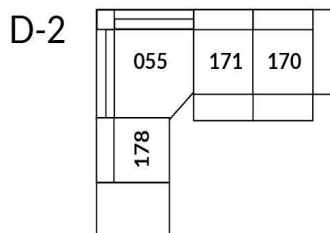

30" Seat Width | Siège 30" de large

Home Theatre CONFIGURATIONS Cinéma maison

23" Seat Width | Siège 23" de large

Home Theatre CONFIGURATIONS Cinéma maison

OPTIMA Collection

Jaymar

Conçu et fabriqué fièrement au Canada
Proudly designed and made in Canada