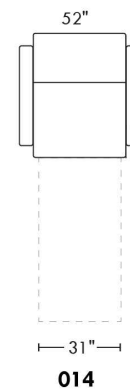

SURF

Hauteur complète 36" | Hauteur de siège 22" | Hauteur devant bras 28½" | Profondeur d'assise 21½"
Total Height 36" | Seat Height 22" | Arm Height 28½" | Seat Depth 21½"

www.jaymar.ca