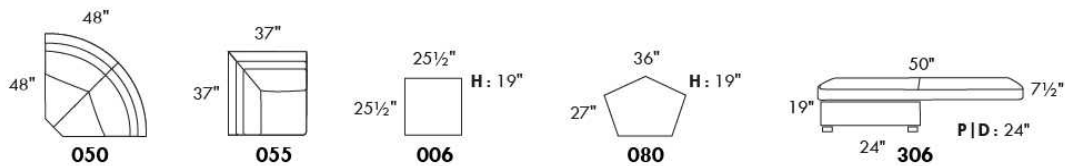

FELIX

Hauteur complète 35" | Hauteur de siège 19" | Hauteur devant bras 25" | Profondeur d'assise 21"/22"
Total Height 35" | Seat Height 19" | Arm Height 25" | Seat Depth 21"/22"

www.jaymar.ca