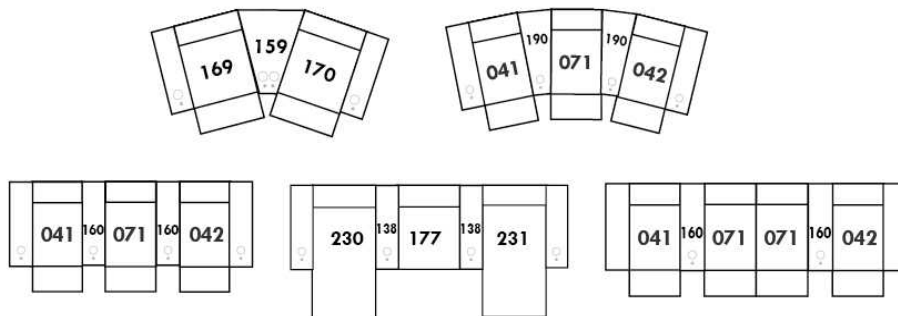

SUGGESTED CONFIGURATIONS