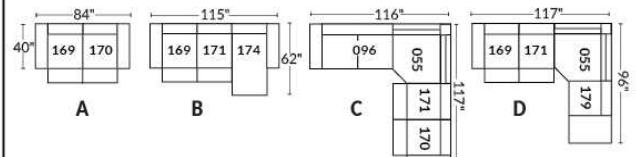

EXEMPLE 30" EXAMPLE