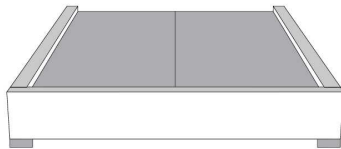

Avec pattes | With Legs
410-411-412-413