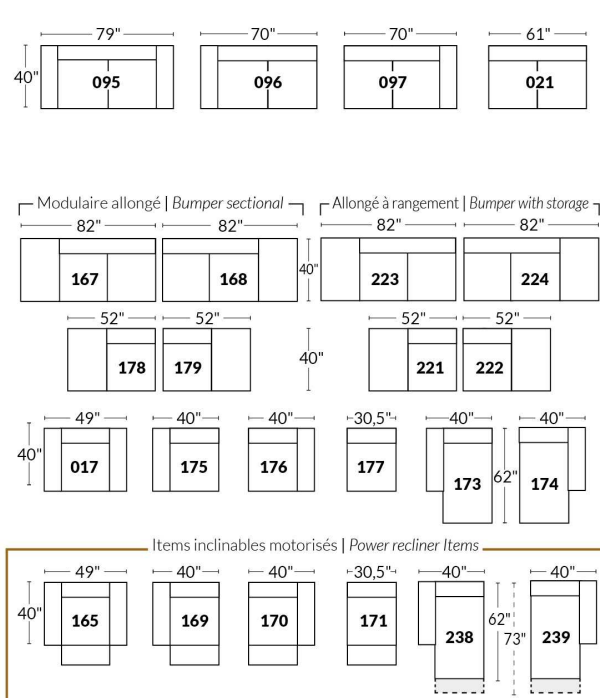

SIÈGE 30" DE LARGE | 30" SEAT WIDTH