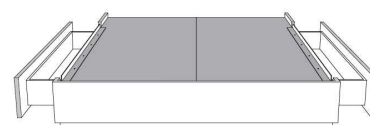

**Rangement à tiroir latéraux
With Side Drawers**
550-551 (2 tiroirs | drawers)
552-553 (1 tiroir | drawer)

www.jaymar.ca