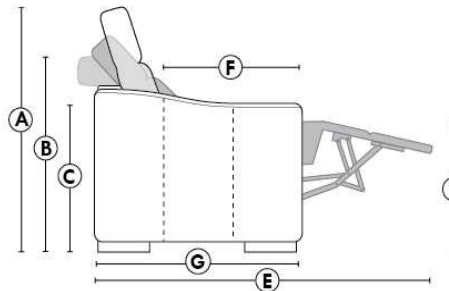

SPECIFICATIONS