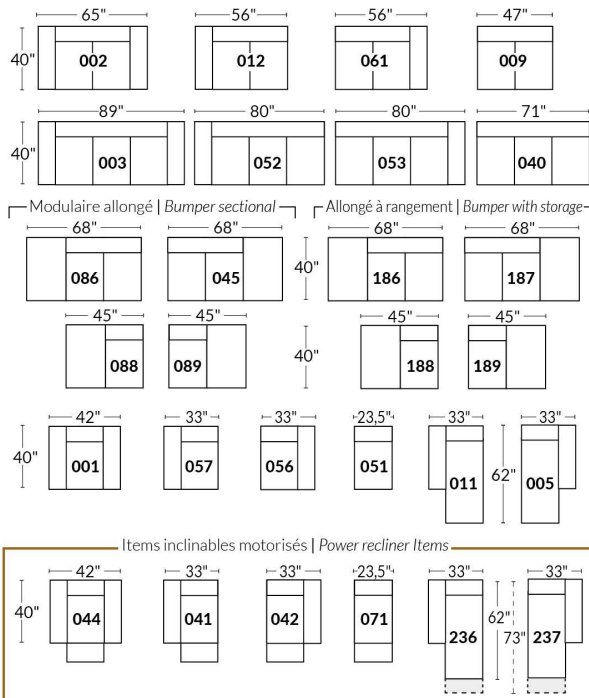

SIÈGE 23" DE LARGE | 23" SEAT WIDTH