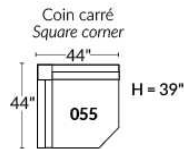

Autres | Others