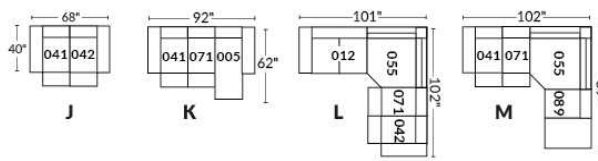

EXEMPLE 23" EXAMPLE