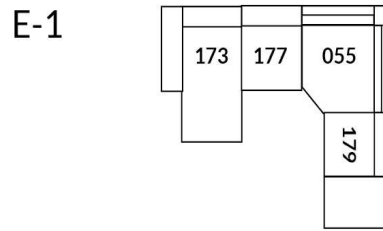

30" Seat Width | Siège 30" de large

Home Theatre CONFIGURATIONS Cinéma maison

23" Seat Width | Siège 23" de large

Home Theatre CONFIGURATIONS Cinéma maison

OPTIMA Collection

Jaymar

Conçu et fabriqué fièrement au Canada
Proudly designed and made in Canada