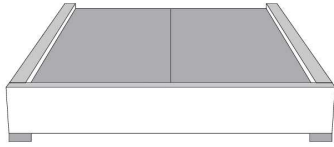

Base avec contour LARGE 4" | Base with WIDE contour 4"

Grandeur | Size King: 87 x 86 x 12 | Queen: 69 x 86 x 12 | Double: 64 x 82 x 12 | Simple/Single: 49 x 82 x 12

*Avec pattes | With Legs
410-411-412-413

* Voir les choix de pattes en bas de page | See leg choices at bottom of page