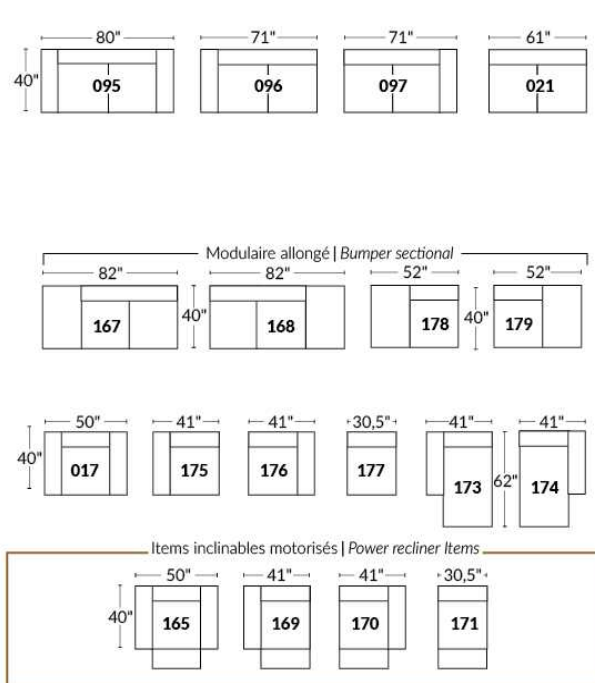

SIÈGE 30" DE LARGE | 30" SEAT WIDTH