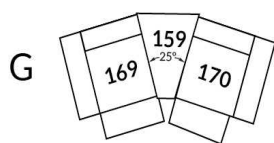

30" Seat Width | Siège 30" de large

Home Theatre CONFIGURATIONS Cinéma maison

23" Seat Width | Siège 23" de large

Home Theatre CONFIGURATIONS Cinéma maison

OPTIMA Collection

Jaymar

Conçu et fabriqué fièrement au Canada
Proudly designed and made in Canada