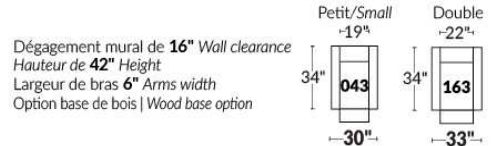

FAUTEUIL BERÇANT PIVOTANT INCLINABLE SWIVEL ROCKING MOTION CHAIR