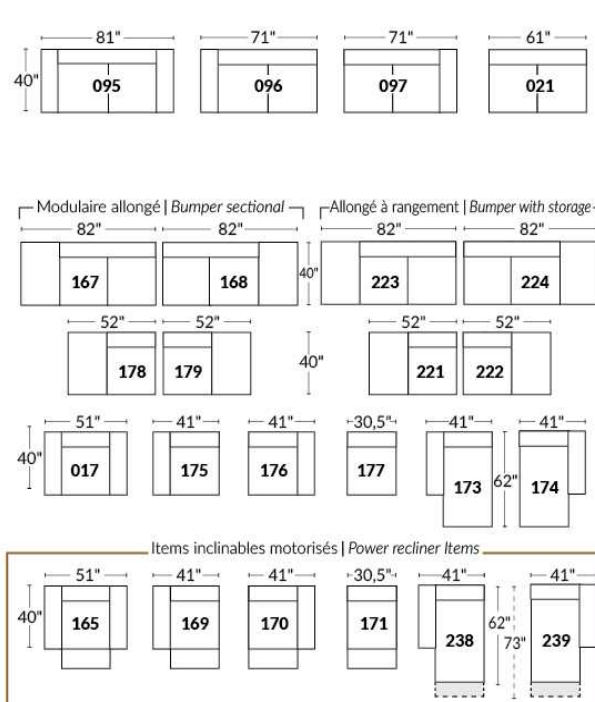

SIÈGE 30" DE LARGE | 30" SEAT WIDTH