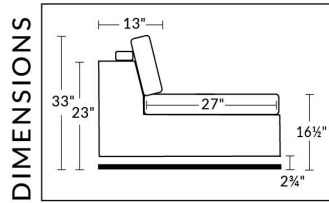

NATURE: RÜBIX COLLECTION

ITEMS 27" & 30" NE SONT PAS COMPATIBLES | ARE NOT COMPATIBLE
(PROFONDEUR DES ITEMS DIFFÉRENT | DEPTH OF ITEMS DIFFER)
Coussins cylindriques disponibles en ton sur ton ou en combo
Roll Cushions available in tone on tone or in combo

27" SIÈGES/SEAT