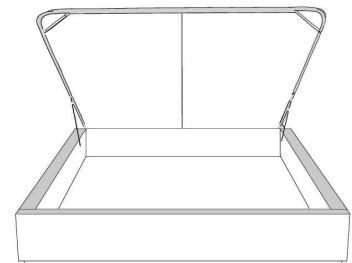

Avec rangement | With Storage
430-431-432-433