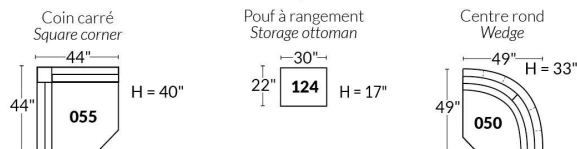

Autres | Others