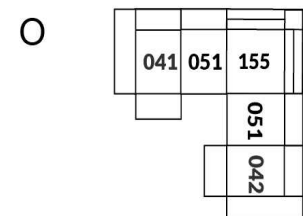

23" Seat Width | Siège 23" de large