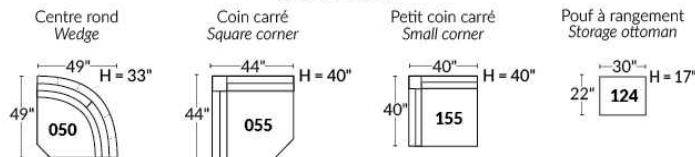

Autres | Others