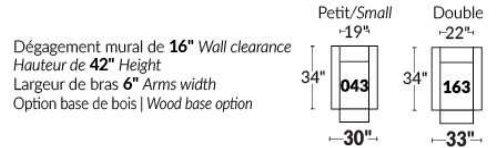

FAUTEUIL BERÇANT PIVOTANT INCLINABLE SWIVEL ROCKING MOTION CHAIR