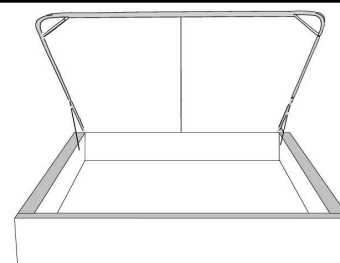

Avec rangement | With Storage
430-431-432-433