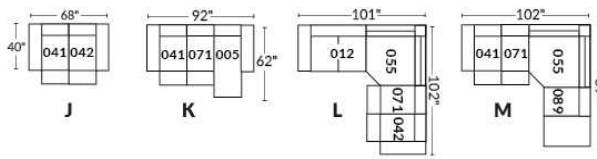

EXEMPLE 23" EXAMPLE