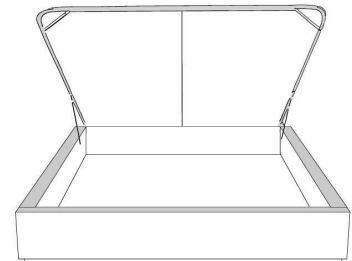

Avec rangement | With Storage
430-431-432-433