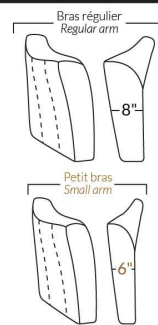

BRAS | ARMS

Option de bras:
Bras Régulier Large 8" ou Petit bras 6"

Arm option
Regular arm Large 8" or Small arm 6"

Contrôle de l'inclinaison situé à l'intérieur du bras
Recliner control located on the inside of the arm.