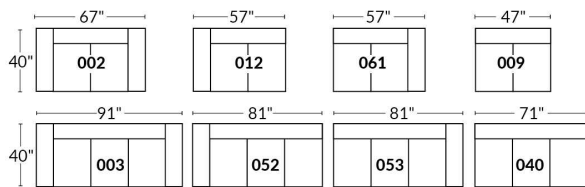

SIÈGE 23" DE LARGE | 23" SEAT WIDTH