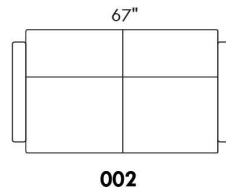

SURF

Hauteur complète 36" | Hauteur de siège 22" | Hauteur devant bras 28½" | Profondeur d'assise 21½"
Total Height 36" | Seat Height 22" | Arm Height 28½" | Seat Depth 21½"

www.jaymar.ca