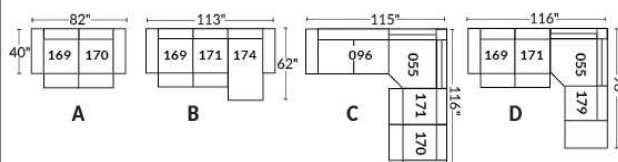

EXEMPLE 30" EXAMPLE