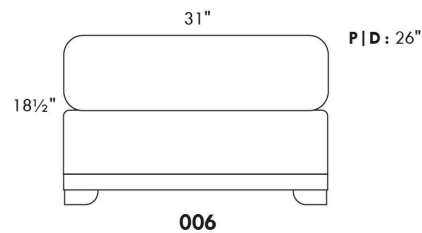

Hauteur de siège 20" | Hauteur devant bras 28" | Profondeur d'assise 20"
Seat Height 20" | Arm Height 28" | Seat Depth 20"