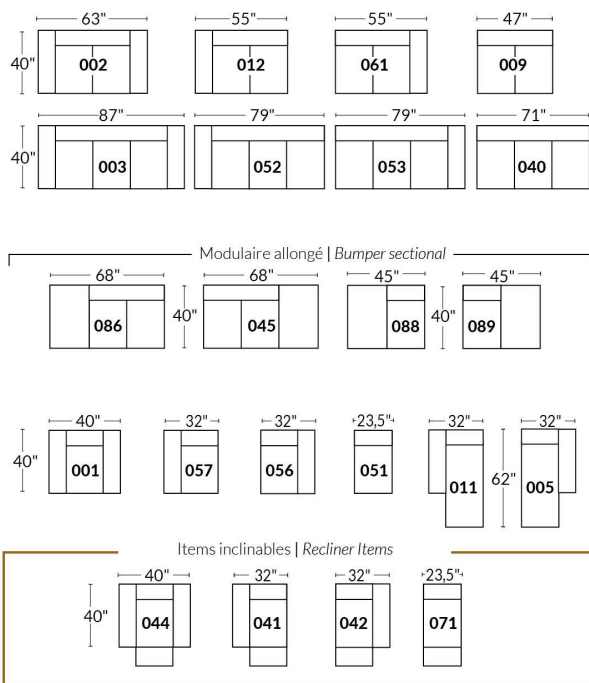

SIÈGE 23" DE LARGE | 23" SEAT WIDTH