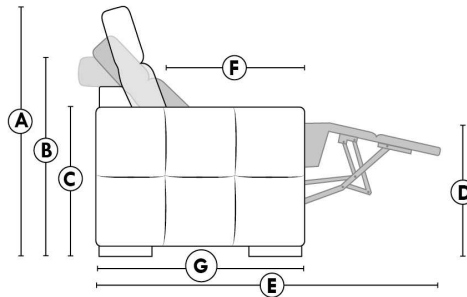

SPECIFICATIONS