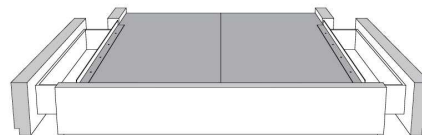

Rangement à tiroir latéraux
With Side Drawers

450-451 (2 tiroirs | drawers)
452-453 (1 tiroir | drawer)

Base avec contour MINCE 2" | Base with NARROW contour 2"

Grandeur | Size King: 82 x 84 x 12 | Queen: 64 x 84 x 12 | Double: 59 x 80 x 12 | Simple/Single: 44 x 80 x 12