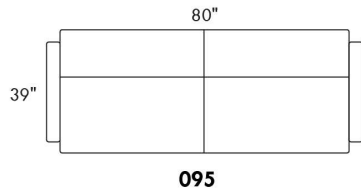

SURF

Hauteur complète 36" | Hauteur de siège 22" | Hauteur devant bras 28½" | Profondeur d'assise 21½"
Total Height 36" | Seat Height 22" | Arm Height 28½" | Seat Depth 21½"

www.jaymar.ca