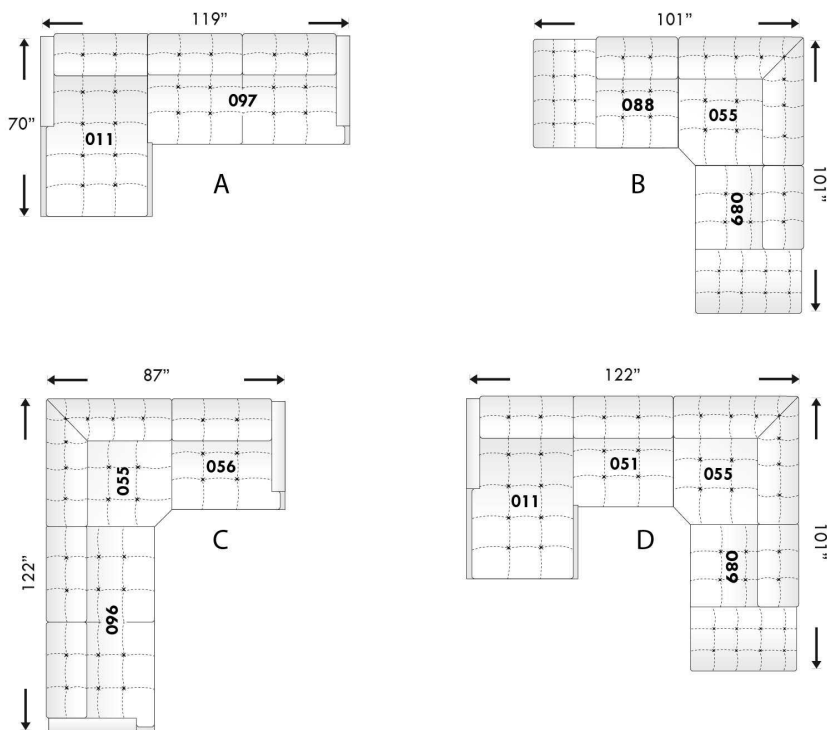

Configurations

Toutes les dimensions indiquées sont au pouce près. Nos produits sont fabriqués à la main et des variations mineures peuvent survenir.
All dimensions indicated are to the nearest inch. Our product is hand-made and minor variations can occur.

RZ2012-02