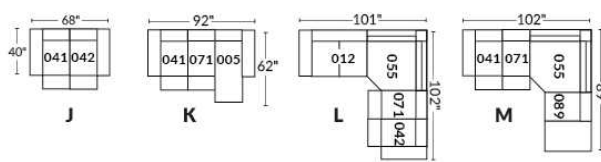

EXEMPLE 23" EXAMPLE