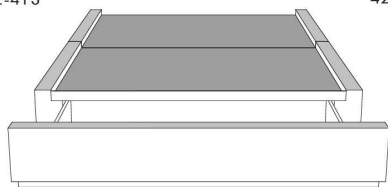

**Rangement à tiroir frontal
With Front Drawer**
440-441-442
Base lit simple N/D | Single base N/A