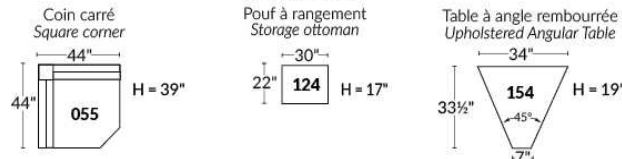

Autres | Others