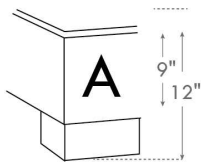

*Choix de pattes (Seulement pour base avec pattes) | Leg choices (Only for Bed base with legs)

LG182 Bois