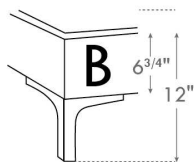

99905 BASE pour tête de lit AVEC oreilles

Bed base for headboard WITH wings

Base avec contour LARGE 4" | Base with WIDE contour 4"

Grandeur | Size King: 87 x 79 x 12 | Queen: 69 x 79 x 12 | Double: 64 x 75 x 12 | Simple/Single: 49 x 75 x 12

Base avec contour MINCE 2" | Base with NARROW contour 2"

Grandeur | Size King: 82 x 77 x 12 | Queen: 64 x 77 x 12 | Double: 59 x 73 x 12 | Simple/Single: 44 x 73 x 12

560-561-563

Pattes en bois seulement
Wood legs only

Grandeur | Size

	King	Queen	Simple | Single
Extérieur | Outside:	82x76x12	65x76x12	44x76x12
Intérieur | Inside:	78x74x12	61x74x12	40x74x12

*Choix de pattes (Seulement pour base avec pattes) | Leg choices (Only for Bed base with legs)

LG60 Metal

N.B.

La hauteur du pied et longeron varie selon la patte choisie.
Foot & siderail height varies according to leg choice.

www.jaymar.ca