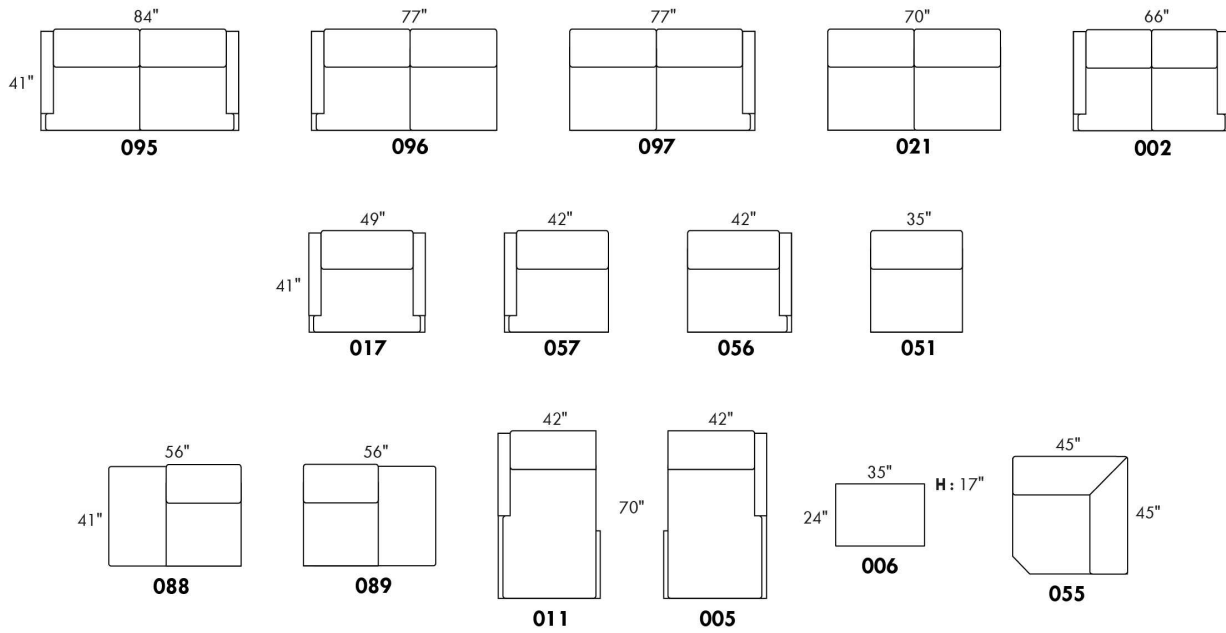

WINSLOW

Hauteur complète 34" | Hauteur de siège 18" | Hauteur devant bras 22½" | Profondeur d'assise 24"
Total Height 34" | Seat Height 18" | Arm Height 22½" | Seat Depth 24"