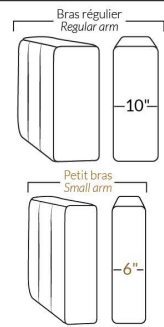

BRAS | ARMS

Option de bras:
Bras Régulier Large 10" ou Petit bras 6"

Arm option
Regular arm Large 10" or Small arm 6"

Contrôle de l'inclinaison situé à l'intérieur du bras
Recliner control located on the inside of the arm.