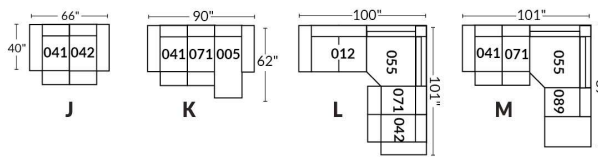

EXEMPLE 23" EXAMPLE