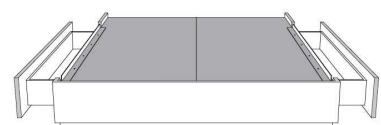

Rangement à tiroir latéraux
With Side Drawers
550-551 (2 tiroirs | drawers)
552-553 (1 tiroir | drawer)

www.jaymar.ca