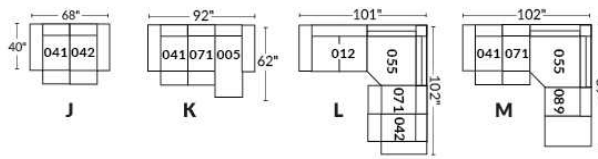

EXEMPLE 23" EXAMPLE