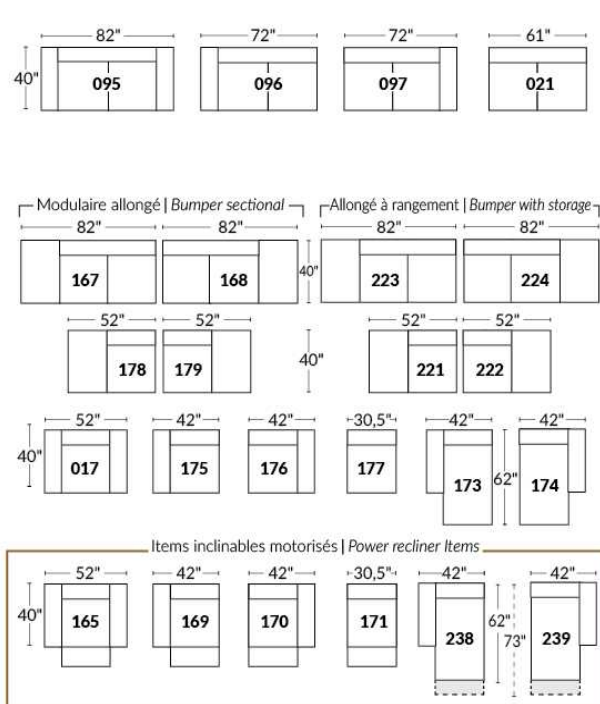

SIÈGE 30" DE LARGE | 30" SEAT WIDTH