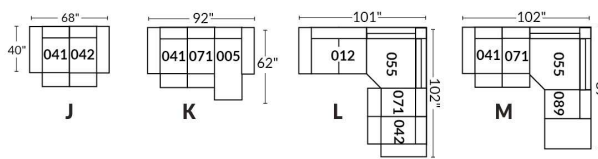

EXEMPLE 23" EXAMPLE