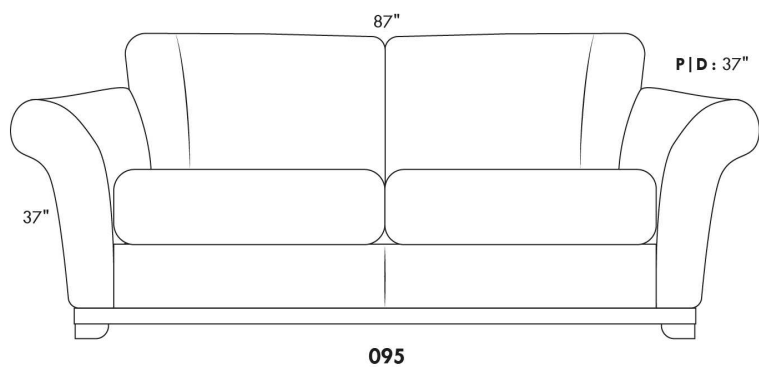

Hauteur de siège 20" | Hauteur devant bras 28" | Profondeur d'assise 20"
Seat Height 20" | Arm Height 28" | Seat Depth 20"