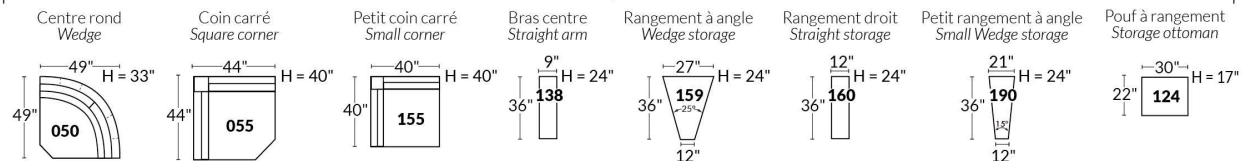

Autres | Others