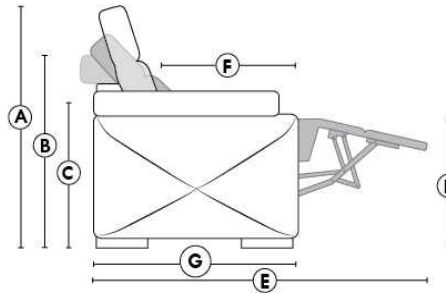

SPECIFICATIONS