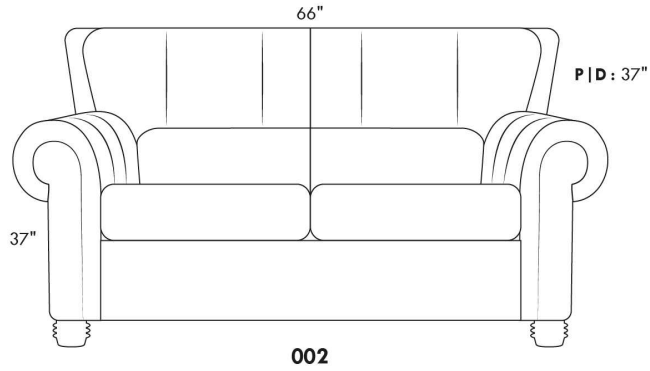

WINDSOR

Hauteur de siège 19" | Hauteur devant bras 26" | Profondeur d'assise 20"
Seat Height 19" | Arm Height 26" | Seat Depth 20"

www.jaymar.ca