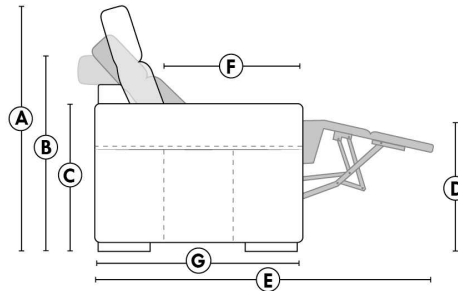

SPECIFICATIONS