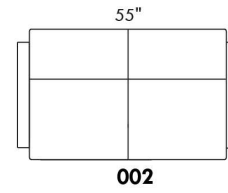

ESTHER

Hauteur complète 35" | Hauteur de siège 19" | Hauteur devant bras 26" | Profondeur d'assise 21"
Total Height 35" | Seat Height 19" | Arm Height 26" | Seat Depth 21"

www.jaymar.ca