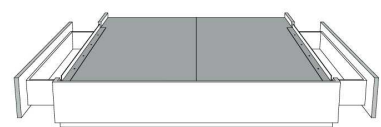

**Rangement à tiroir latéraux
With Side Drawers**
550-551 (2 tiroirs | drawers)
552-553 (1 tiroir | drawer)

www.jaymar.ca

R: 2019-10