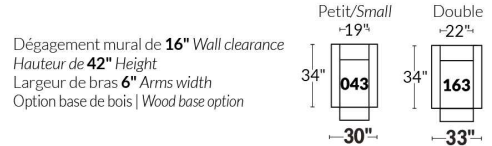

FAUTEUIL BERÇANT PIVOTANT INCLINABLE SWIVEL ROCKING MOTION CHAIR