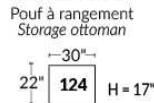

Autres | Others