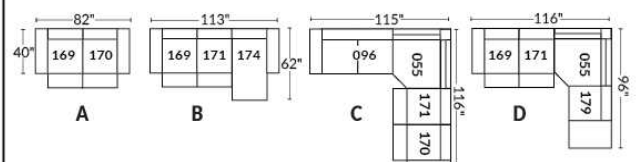

EXEMPLE 30" EXAMPLE