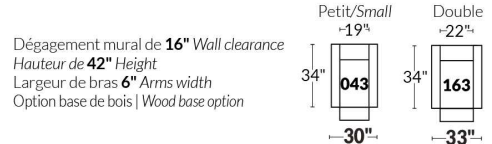

FAUTEUIL BERÇANT PIVOTANT INCLINABLE SWIVEL ROCKING MOTION CHAIR