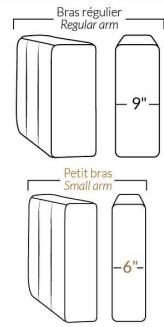

BRAS | ARMS

Option de bras:
Bras Régulier Large 9" ou Petit bras 6"

Arm option
Regular arm Large 9" or Small arm 6"

Controleur de l'inclinaison situé à l'intérieur du bras
Recliner control located on the inside of the arm.

Option d'accessoires disponible sur le bras régulier seulement
Accessories option, available on Regular arms ONLY.