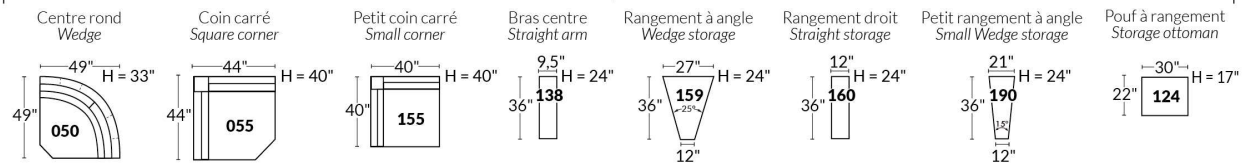

Autres | Others