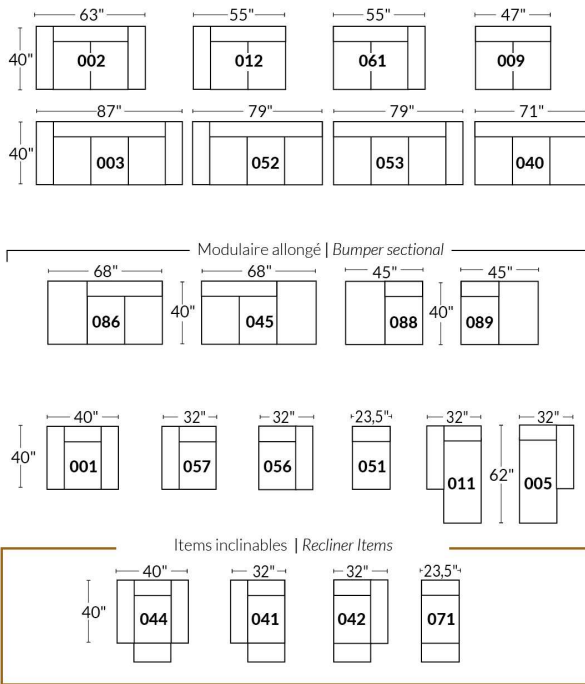

SIÈGE 23" DE LARGE | 23" SEAT WIDTH