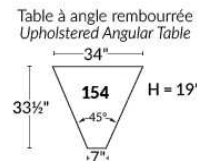

Autres | Others