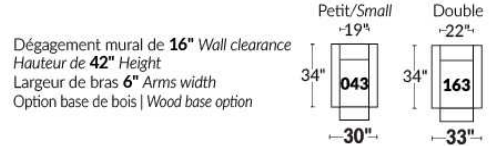

FAUTEUIL BERÇANT PIVOTANT INCLINABLE SWIVEL ROCKING MOTION CHAIR