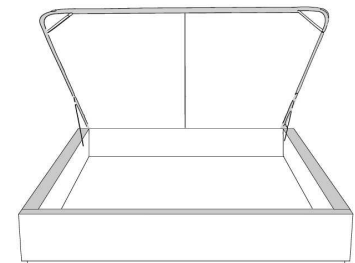

Avec rangement | With Storage
430-431-432-433