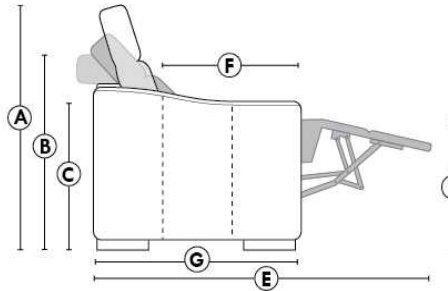

SPECIFICATIONS