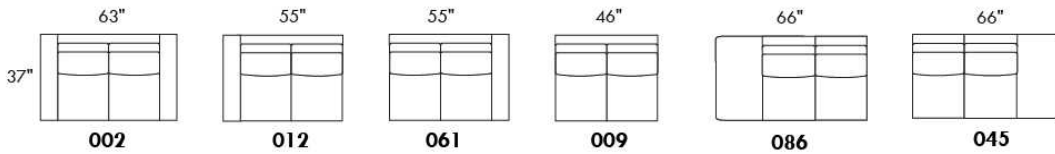

ODESSA

Hauteur complète 35" | Hauteur de siège 19" | Hauteur devant bras 25" | Profondeur d'assise 21"/22"
Total Height 35" | Seat Height 19" | Arm Height 25" | Seat Depth 21"/22"

www.jaymar.ca