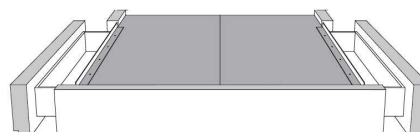

**Rangement à tiroir latéraux
With Side Drawers**
450-451 (2 tiroirs | drawers)
452-453 (1 tiroir | drawer)

Base avec contour MINCE 2" | Base with NARROW contour 2"

Grandeur | Size King: 82 x 84 x 12 | Queen: 64 x 84 x 12 | Double: 59 x 80 x 12 | Simple/Single: 44 x 80 x 12

**Avec pattes - Lit réglable
With Legs - Adjustable bed**
560-561-563

	King	Queen	Simple | Single
Lit grandeur complète : Complete Bed Size :	87x89x56	69x89x56	49x89x56
Intérieur | Inside :	78x82x12	61x82x12	40x82x12