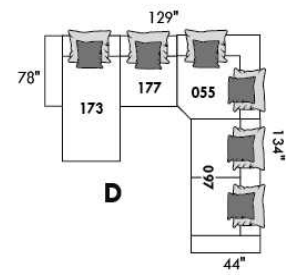

www.jaymar.ca