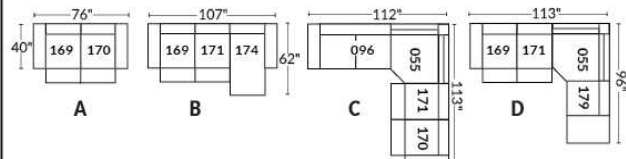

EXEMPLE 30" EXAMPLE