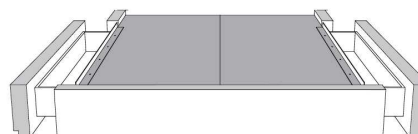

**Rangement à tiroir latéraux
With Side Drawers**
450-451 (2 tiroirs | drawers)
452-453 (1 tiroir | drawer)

Base avec contour MINCE 2" | Base with NARROW contour 2"

Grandeur | Size King: 82 x 84 x 12 | Queen: 64 x 84 x 12 | Double: 59 x 80 x 12 | Simple/Single: 44 x 80 x 12

**Avec pattes - Lit réglable
With Legs - Adjustable bed**
560-561-563

	King	Queen	Simple | Single
Lit grandeur complète : Complete Bed Size :	87x88x49	69x88x49	49x88x49
Intérieur | Inside :	78x82x12	61x82x12	40x82x12