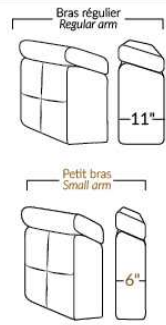

BRAS | ARMS

Option de bras:
Bras Régulier Large 11" ou Petit bras 6"

Arm option
Regular arm Large 11" or Small arm 6"

Contrôle de l'inclinaison situé à l'extérieur du bras
Recliner control located on the outside of the arm.