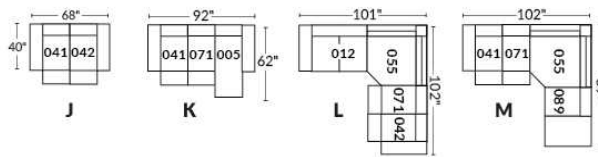

EXEMPLE 23" EXAMPLE