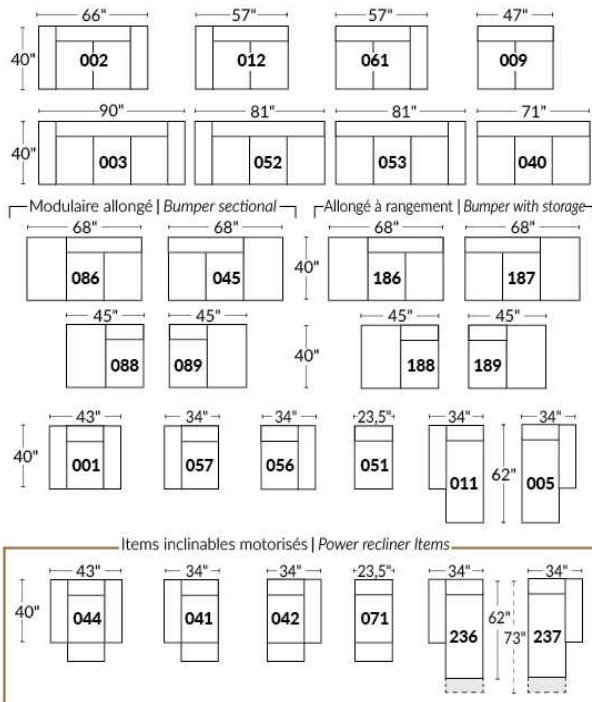

SIÈGE 23" DE LARGE | 23" SEAT WIDTH