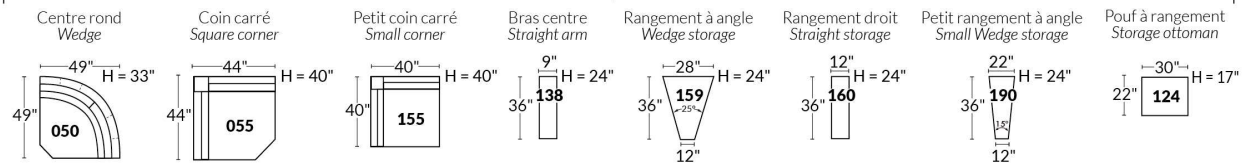

Autres | Others