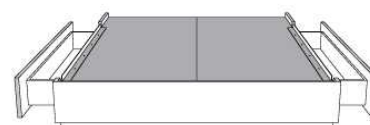

Rangement à tiroir latéraux
With Side Drawers
550-551 (2 tiroirs | drawers)

www.jaymar.ca