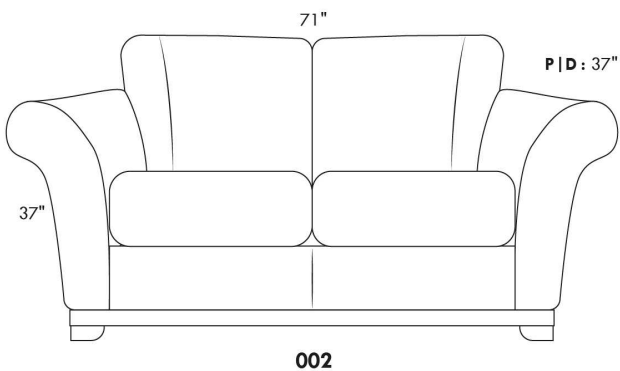

Hauteur de siège 20" | Hauteur devant bras 28" | Profondeur d'assise 20"
Seat Height 20" | Arm Height 28" | Seat Depth 20"