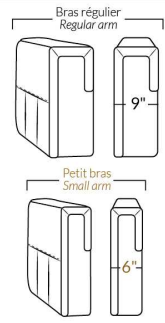

BRAS | ARMS

Option de bras:
Bras Régulier Large 9" ou Petit bras 6"

Arm option
Regular arm Large 9" or Small arm 6"

Contrôle de l'inclinaison situé à l'intérieur du bras
Recliner control located on the inside of the arm.

Option d'accessoires disponible sur le bras régulier seulement
Accessories option, available on Regular arms ONLY.