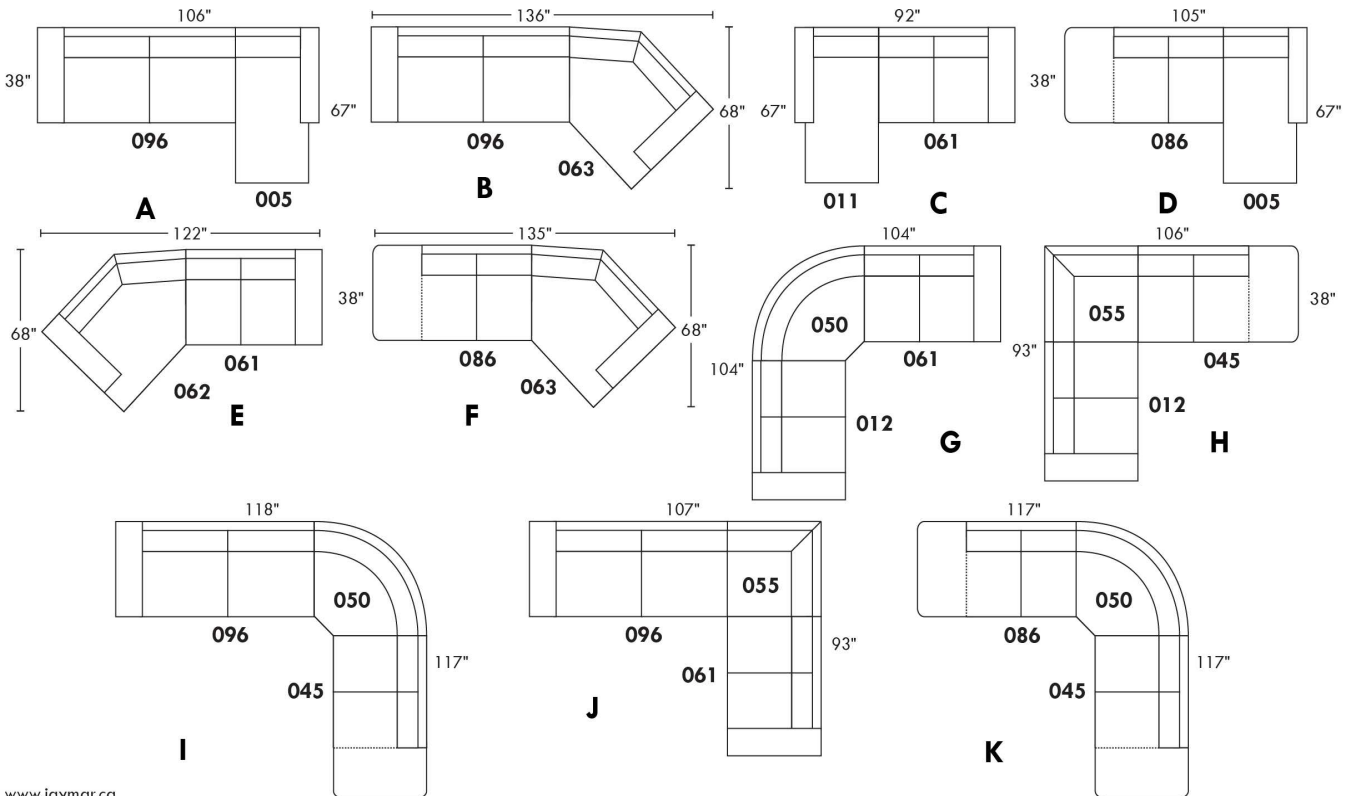

CONFIGURATIONS