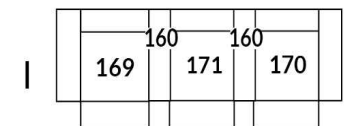

30" Seat Width | Siège 30" de large

Home Theatre CONFIGURATIONS Cinéma maison

23" Seat Width | Siège 23" de large

Home Theatre CONFIGURATIONS Cinéma maison

OPTIMA Collection

Jaymar

Conçu et fabriqué fièrement au Canada
Proudly designed and made in Canada