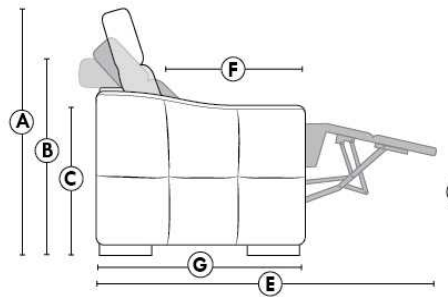

SPECIFICATIONS