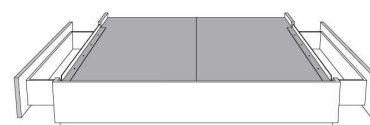

**Rangement à tiroir latéraux
With Side Drawers**
550-551 (2 tiroirs | drawers)
552-553 (1 tiroir | drawer)