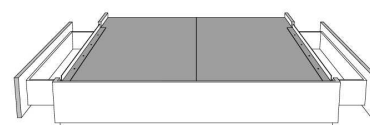

**Rangement à tiroir latéraux
With Side Drawers**
550-551 (2 tiroirs | drawers)
552-553 (1 tiroir | drawer)

www.jaymar.ca