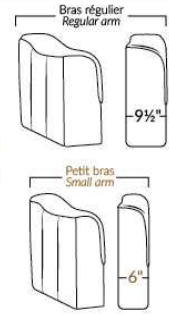

BRAS | ARMS

Option de bras:
Bras Régulier Large 9,5" ou Petit bras 6"

Arm option
Regular arm Large 9.5" or Small arm 6"

Contrôle de l'inclinaison situé à l'extérieur du bras
Recliner control located on the outside of the arm.