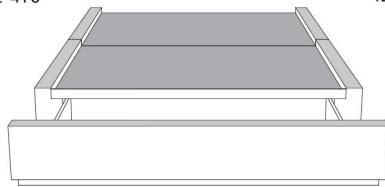

**Rangement à tiroir frontal
With Front Drawer**
440-441-442
Base lit simple N/D | Single base N/A