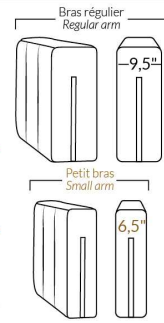

BRAS | ARMS

Option de bras:
Bras Régulier Large 9,5" ou Petit bras 6,5"