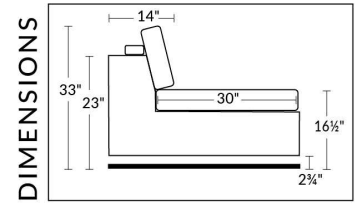

30" SIÈGES/SEAT