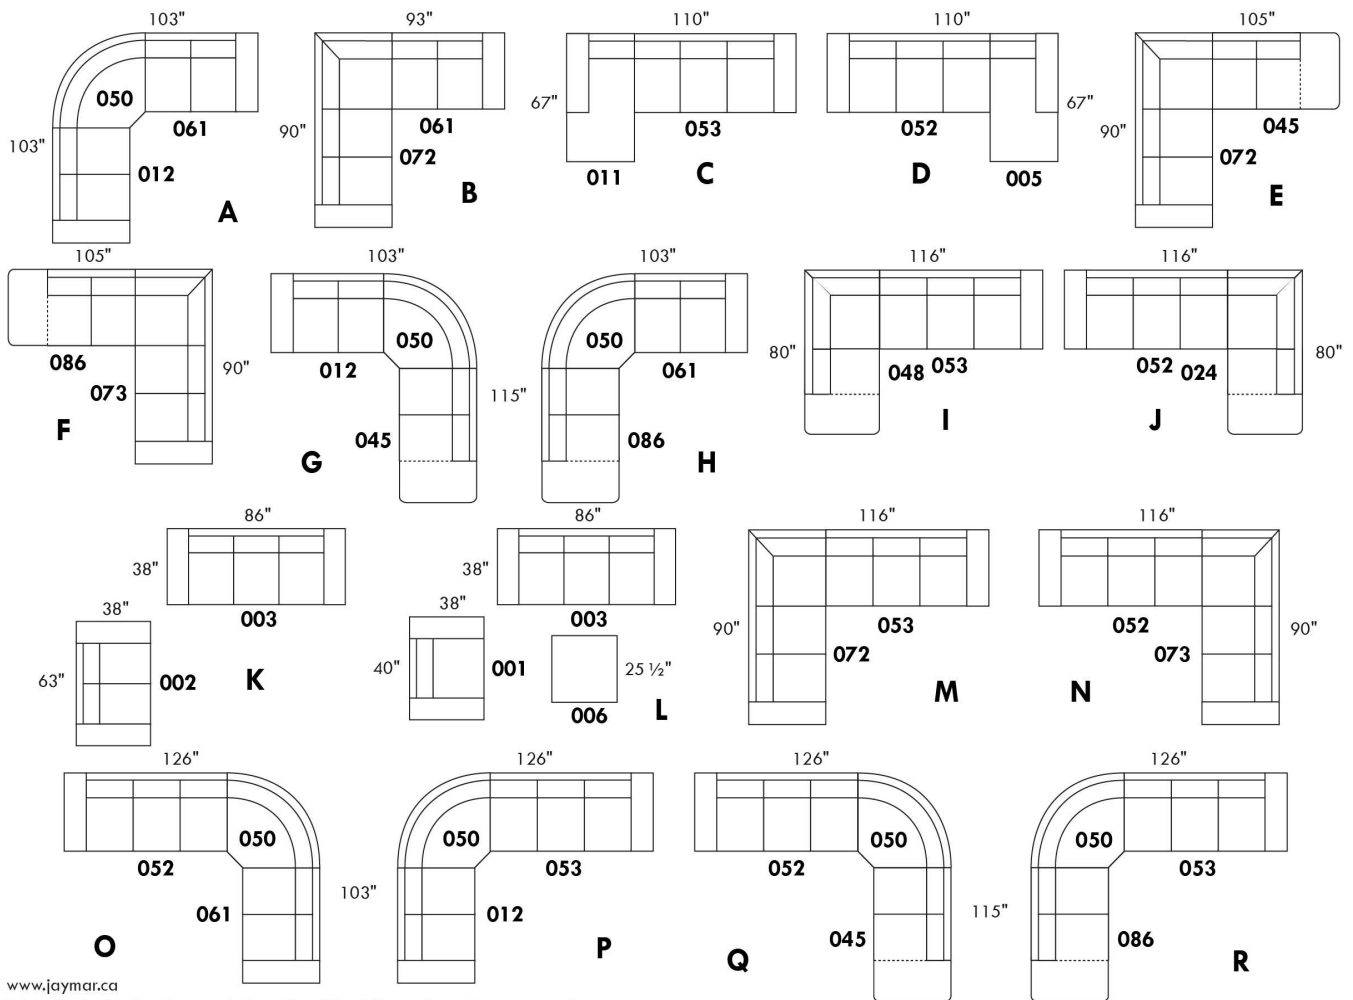

CONFIGURATIONS