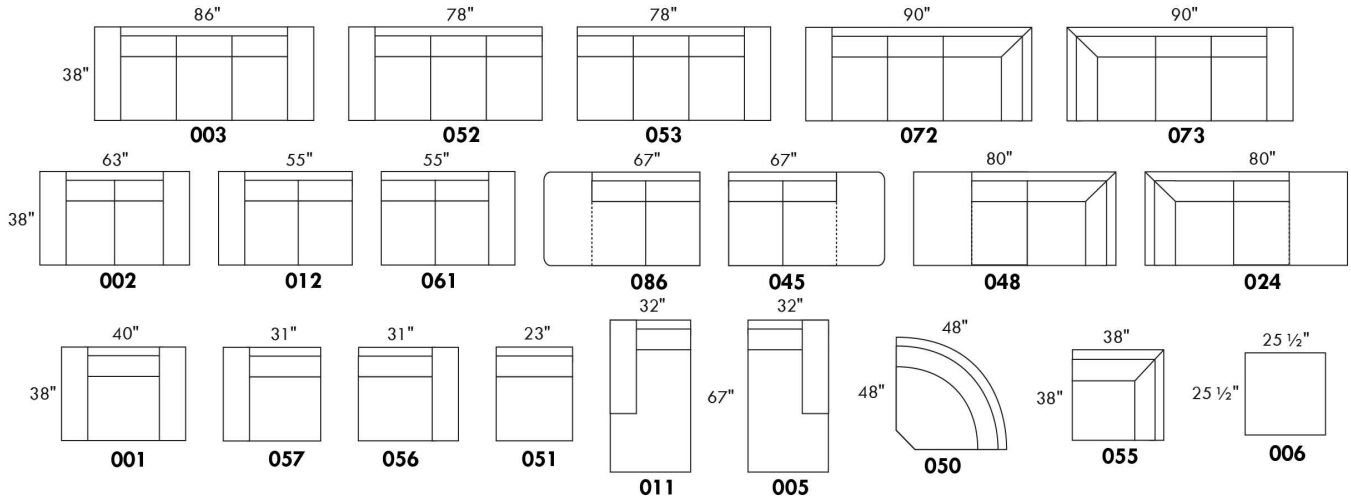

ALVARO

Hauteur complète 34" | Hauteur de siège 19" | Hauteur devant bras 24" | Profondeur d'assise 21"
Total Height 34" | Seat Height 19" | Arm Height 24" | Seat Depth 21"