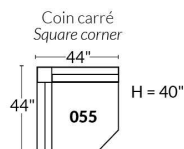

Autres | Others