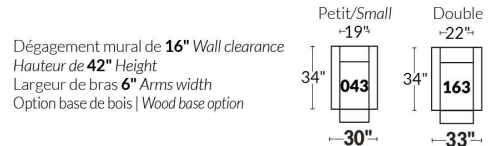

FAUTEUIL BERÇANT PIVOTANT INCLINABLE SWIVEL ROCKING MOTION CHAIR