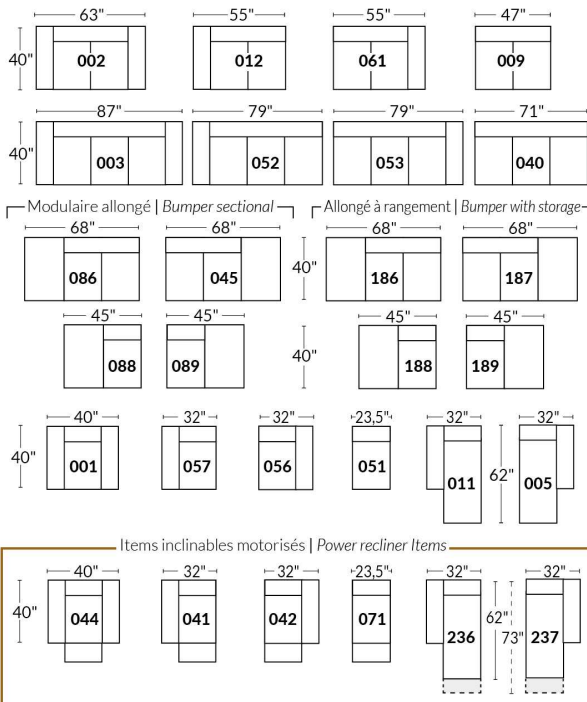

SIÈGE 23" DE LARGE | 23" SEAT WIDTH