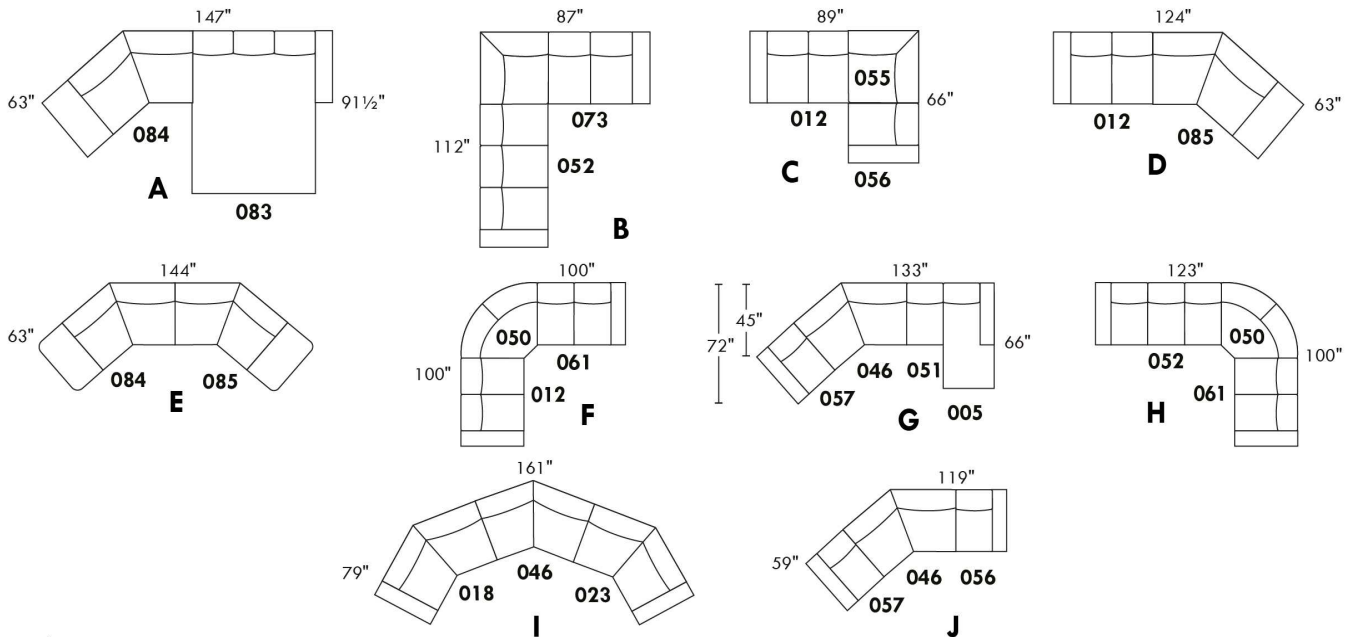

CONFIGURATIONS