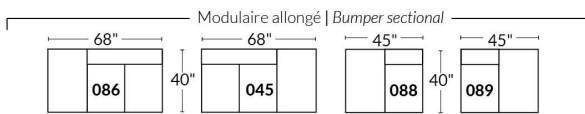

SIÈGE 23" DE LARGE | 23" SEAT WIDTH