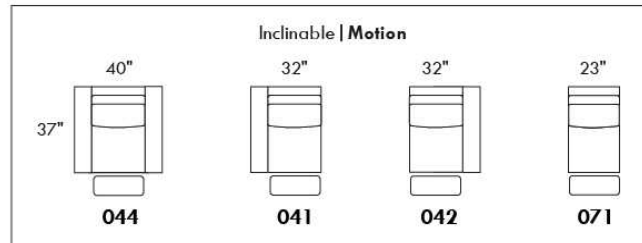

ODESSA

Hauteur complète 35" | Hauteur de siège 19" | Hauteur devant bras 25" | Profondeur d'assise 21"/22"
Total Height 35" | Seat Height 19" | Arm Height 25" | Seat Depth 21"/22"

www.jaymar.ca