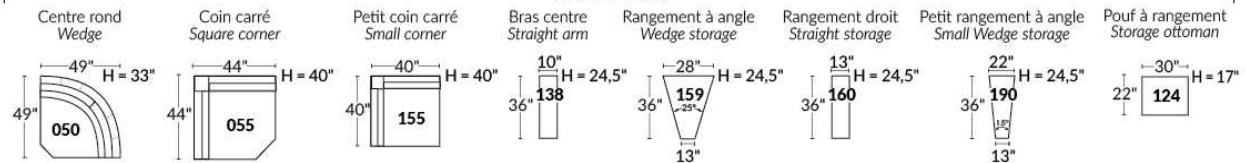

Autres | Others