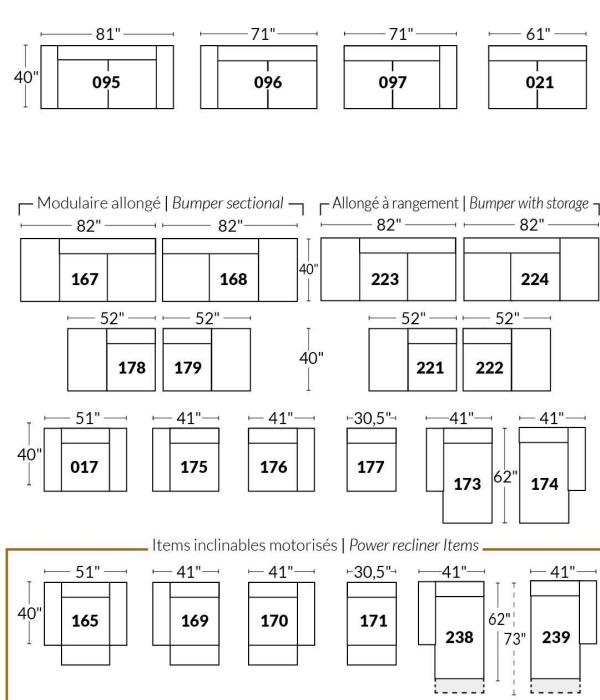

SIÈGE 30" DE LARGE | 30" SEAT WIDTH