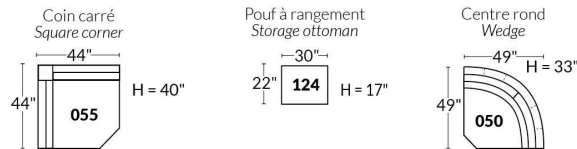

Autres | Others