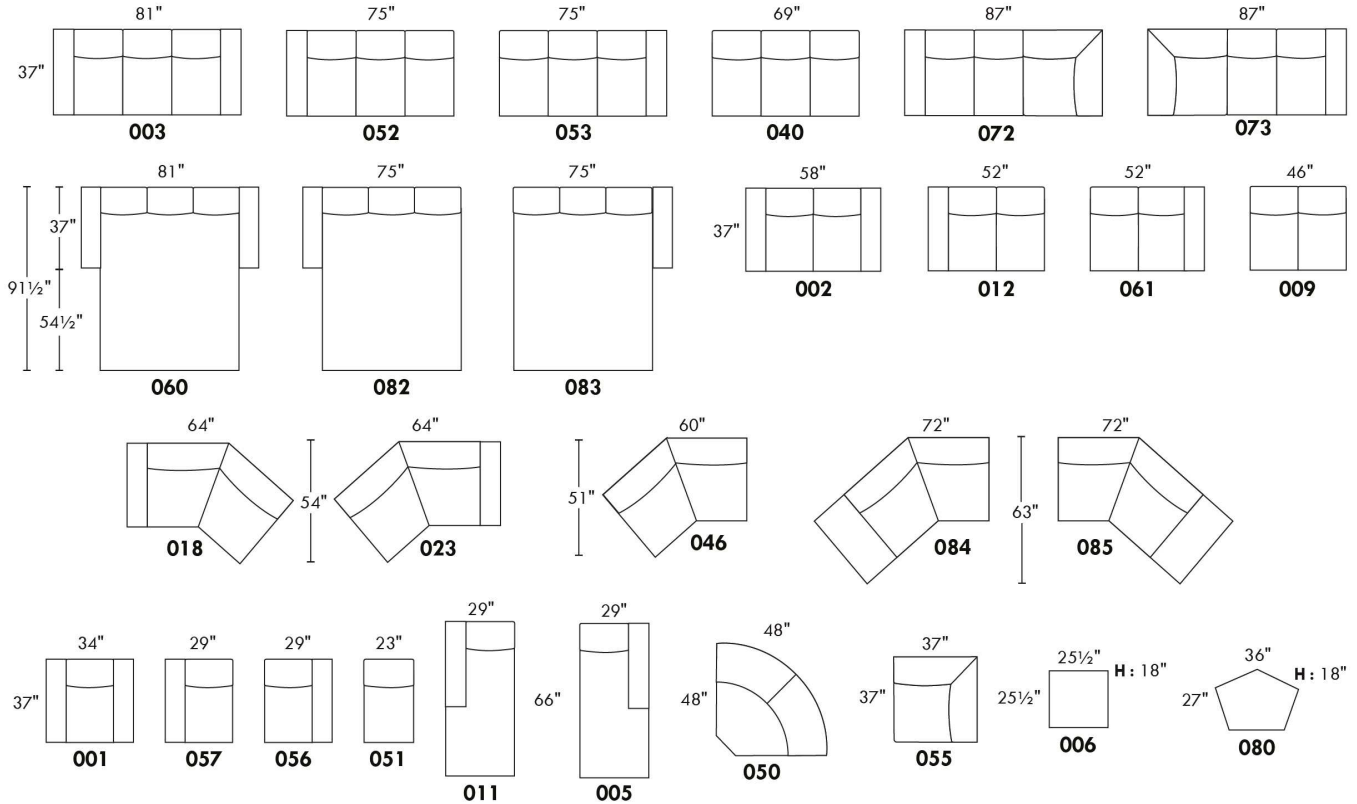

Hauteur complète 35" | Hauteur de siège 19" | Hauteur devant bras 24" | Profondeur d'assise 20"
Total Height 35" | Seat Height 19" | Arm Height 24" | Seat Depth 20"