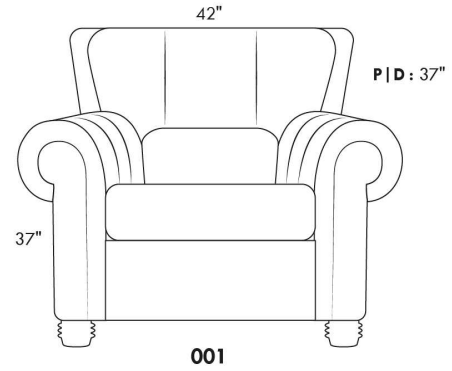

WINDSOR

Hauteur de siège 19" | Hauteur devant bras 26" | Profondeur d'assise 20"
Seat Height 19" | Arm Height 26" | Seat Depth 20"

www.jaymar.ca