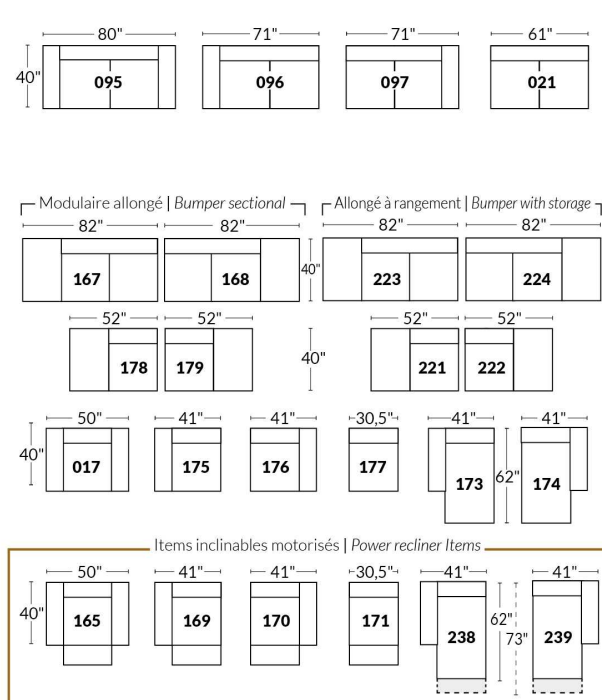

SIÈGE 30" DE LARGE | 30" SEAT WIDTH