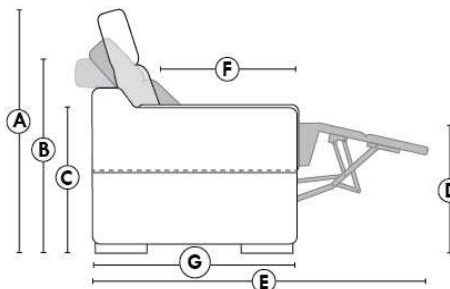

SPECIFICATIONS