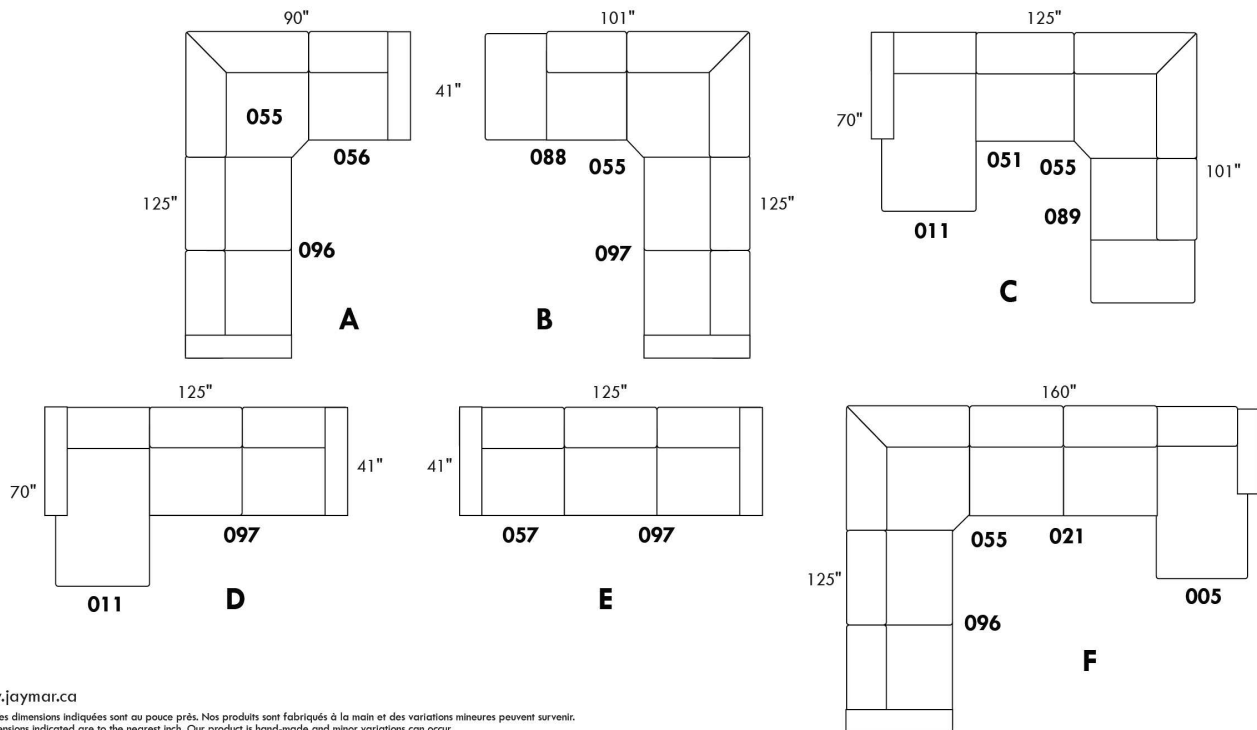

CONFIGURATIONS