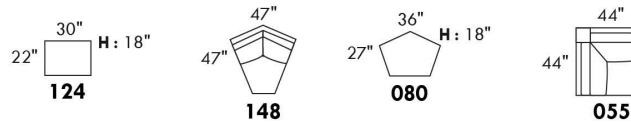

SIÈGE 23" DE LARGE | 23" SEAT WIDTH