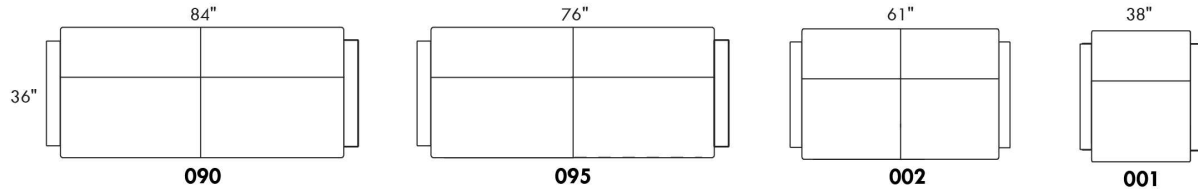

NEW YORK

Hauteur complète 33" | Hauteur de siège 17" | Hauteur devant bras 24" | Profondeur d'assise 21"
Total Height 33" | Seat Height 17" | Arm Height 24" | Seat Depth 21"

www.jaymar.ca