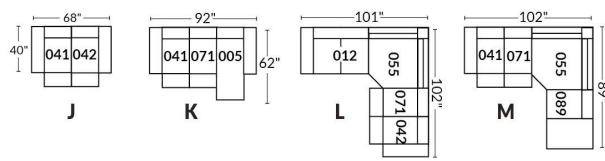

EXEMPLE 23" EXAMPLE