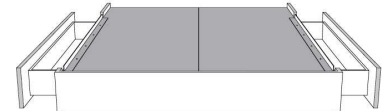

Rangement à tiroir latéraux
With Side Drawers
550-551 (2 tiroirs | drawers)
552-553 (1 tiroir | drawer)