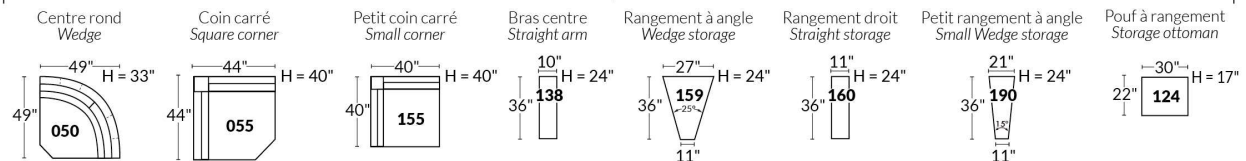

Autres | Others