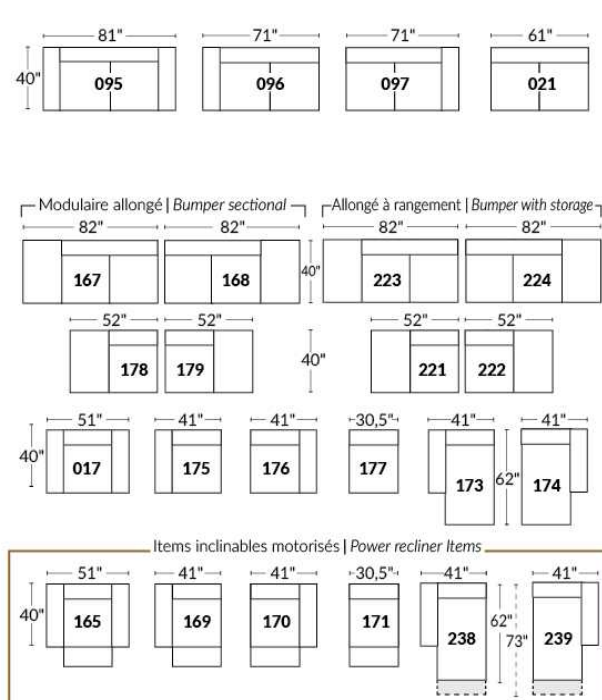

SIÈGE 30" DE LARGE | 30" SEAT WIDTH