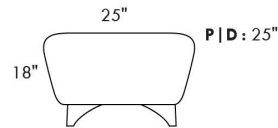

SCORPIO

Hauteur de siège 18" | Hauteur devant bras 34" | Profondeur d'assise 21"
Seat Height 18" | Arm Height 34" | Seat Depth 21"

095*

002*

001

006

COUSSIN DÉCORATIF INCLU
ARM BOLSTER INCLUDED

SEATTLE