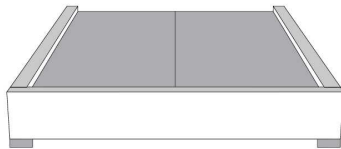

Avec pattes | With Legs
410-411