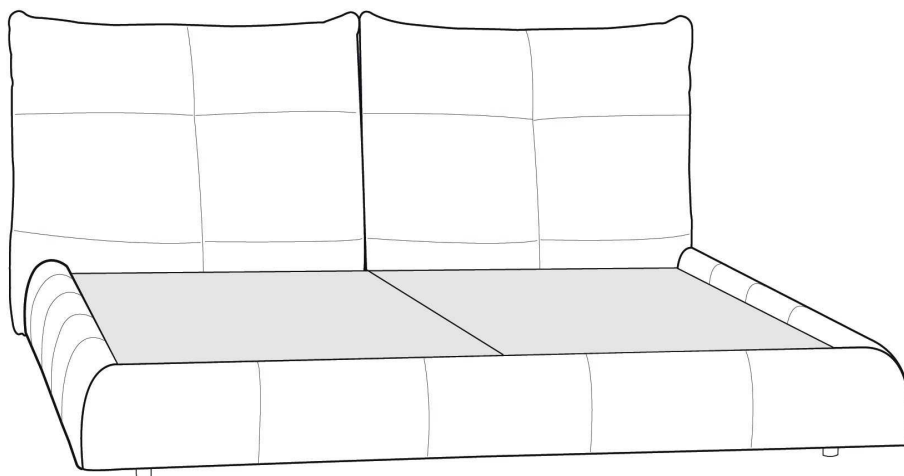

Lit **WAVE** Bed

Lit régulier | Regular Bed

380 King | 360 Queen | 304 Double | 314 Simple/ Single