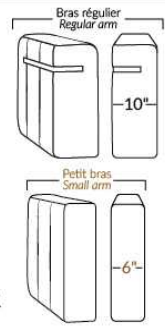

BRAS | ARMS

Option de bras:
Bras Régulier Large 10" ou Petit bras 6"

Arm option
Regular arm Large 10" or Small arm 6"

Contrôle de l'inclinaison situé à l'intérieur du bras
Recliner control located on the inside of the arm.

Option d'accessoires disponible sur le bras régulier seulement
Accessories option, available on Regular arms ONLY.