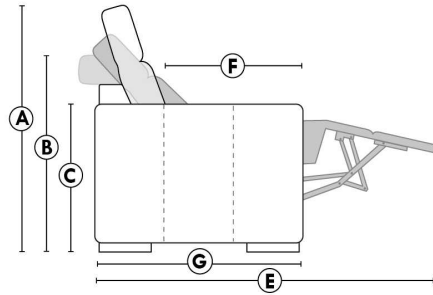

SPECIFICATIONS