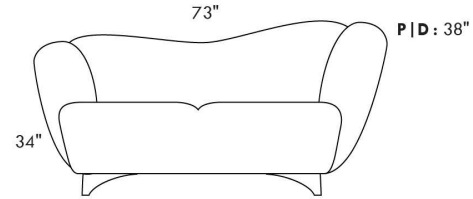

SCORPIO

Hauteur de siège 18" | Hauteur devant bras 34" | Profondeur d'assise 21"
Seat Height 18" | Arm Height 34" | Seat Depth 21"

095*

002*

001

006

COUSSIN DÉCORATIF INCLU
ARM BOLSTER INCLUDED