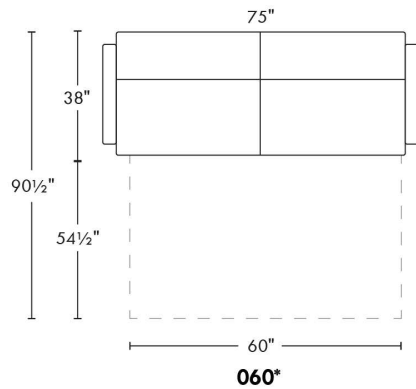

SCARSDALE

Hauteur complète 35" | Hauteur de siège 19" | Hauteur devant bras 27" | Profondeur d'assise 20"
Total Height 35" | Seat Height 19" | Arm Height 27" | Seat Depth 20"

2 COUSSINS DÉCORATIFS INCLUS

2 ARM BOLSTER INCLUDED

PL31

20" x 9" x 2"
rectangulaire | rectangular

www.jaymar.ca