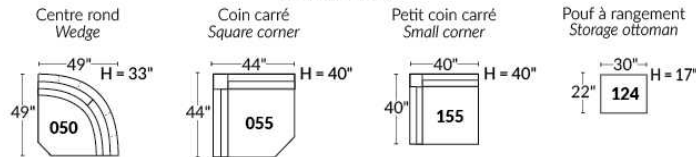

Autres | Others