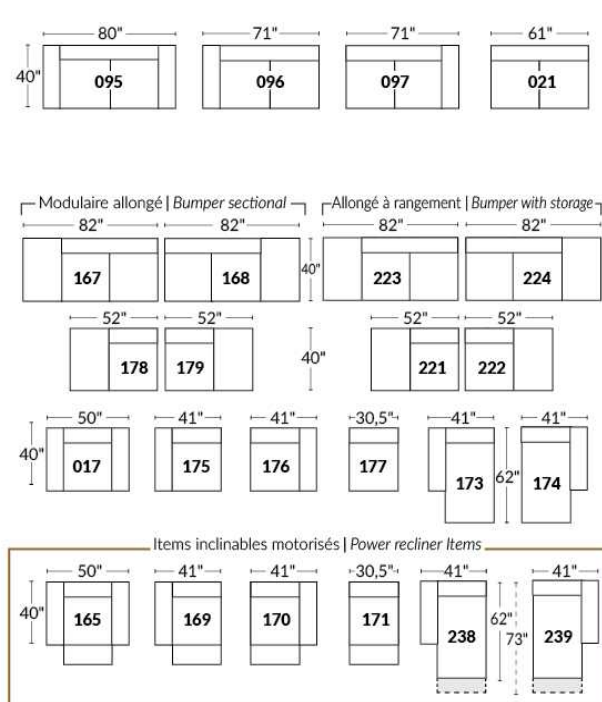

SIÈGE 30" DE LARGE | 30" SEAT WIDTH