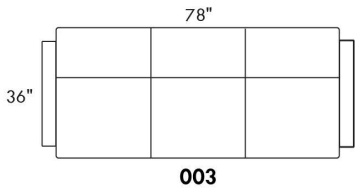

ESTHER

Hauteur complète 35" | Hauteur de siège 19" | Hauteur devant bras 26" | Profondeur d'assise 21"
Total Height 35" | Seat Height 19" | Arm Height 26" | Seat Depth 21"

www.jaymar.ca