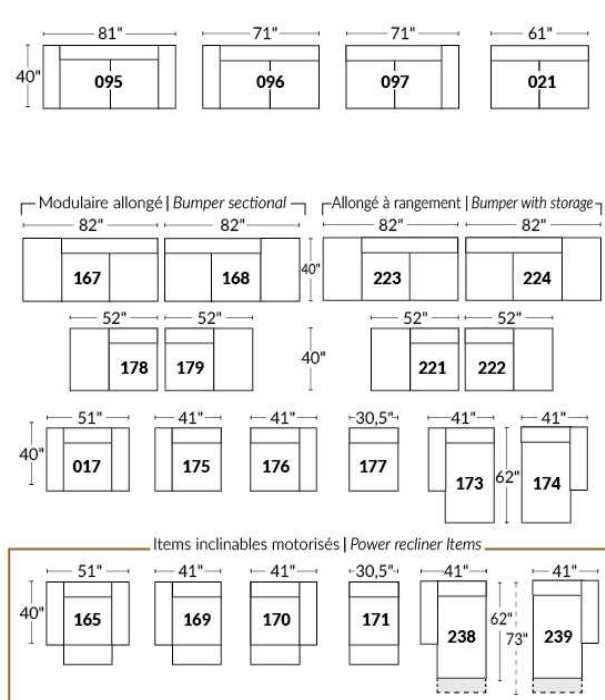

SIÈGE 30" DE LARGE | 30" SEAT WIDTH