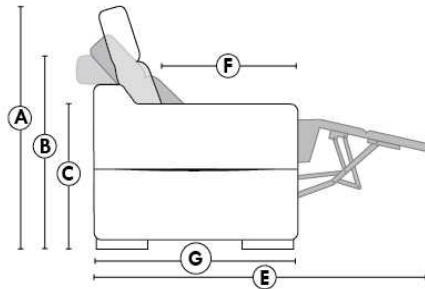

SPECIFICATIONS