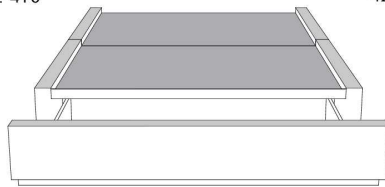

**Rangement à tiroir frontal
With Front Drawer**
440-441-442
Base lit simple N/D | Single base N/A