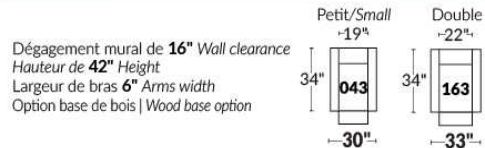

FAUTEUIL BERÇANT PIVOTANT INCLINABLE SWIVEL ROCKING MOTION CHAIR