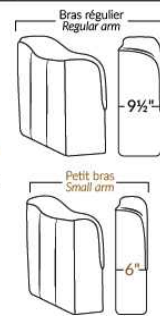

BRAS | ARMS

Option de bras:
Bras Régulier Large 9,5" ou Petit bras 6"

Arm option
Regular arm Large 9.5" or Small arm 6"

Contrôle de l'inclinaison situé à l'intérieur du bras
Recliner control located on the inside of the arm.