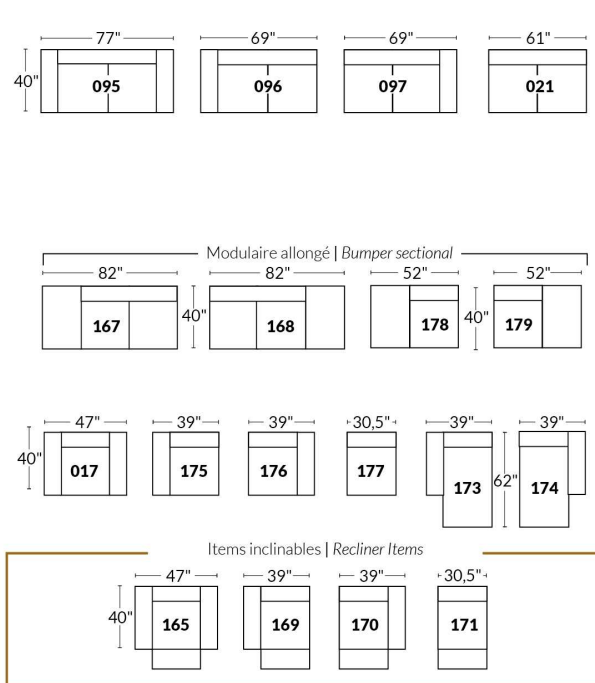

SIÈGE 30" DE LARGE | 30" SEAT WIDTH