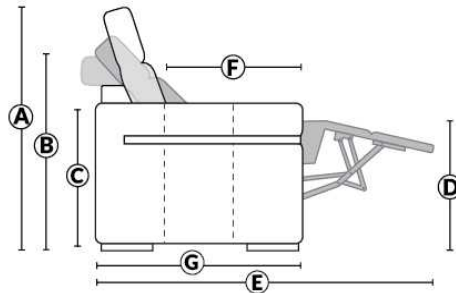

SPECIFICATIONS