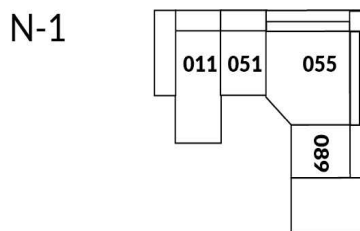

30" Seat Width | Siège 30" de large

Home Theatre CONFIGURATIONS Cinéma maison

23" Seat Width | Siège 23" de large

Home Theatre CONFIGURATIONS Cinéma maison

OPTIMA Collection

Jaymar

Conçu et fabriqué fièrement au Canada
Proudly designed and made in Canada