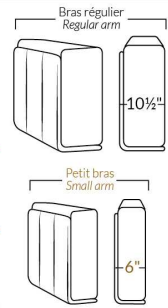

BRAS | ARMS

Option de bras:
Bras Régulier Large 10,5" ou Petit bras 6"

Arm option
Regular arm Large 10,5" or Small arm 6"

Contrôle de l'inclinaison situé à l'intérieur du bras
Recliner control located on the inside of the arm.

Option d'accessoires disponible sur le bras régulier seulement
Accessories option, available on Regular arms ONLY.