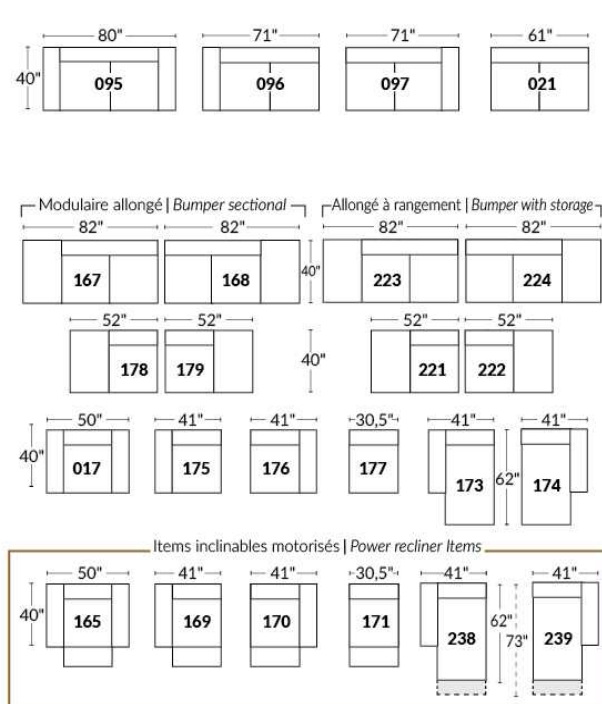

SIÈGE 30" DE LARGE | 30" SEAT WIDTH