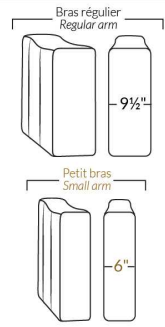

BRAS | ARMS

Option de bras:
Bras Régulier Large 9,5" ou Petit bras 6"

Arm option
Regular arm Large 9.5" or Small arm 6"

Controleur de l'inclinaison situé à l'intérieur du bras
Recliner control located on the inside of the arm.