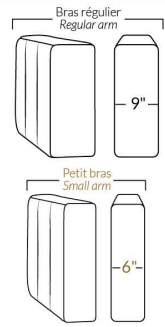

BRAS | ARMS

Option de bras:
Bras Régulier Large 9" ou Petit bras 6"

Arm option
Regular arm Large 9" or Small arm 6"

Controleur de l'inclinaison situé à l'intérieur du bras
Recliner control located on the inside of the arm.

Option d'accessoires disponible sur le bras régulier seulement
Accessories option, available on Regular arms ONLY.