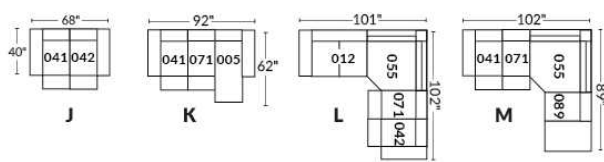

EXEMPLE 23" EXAMPLE