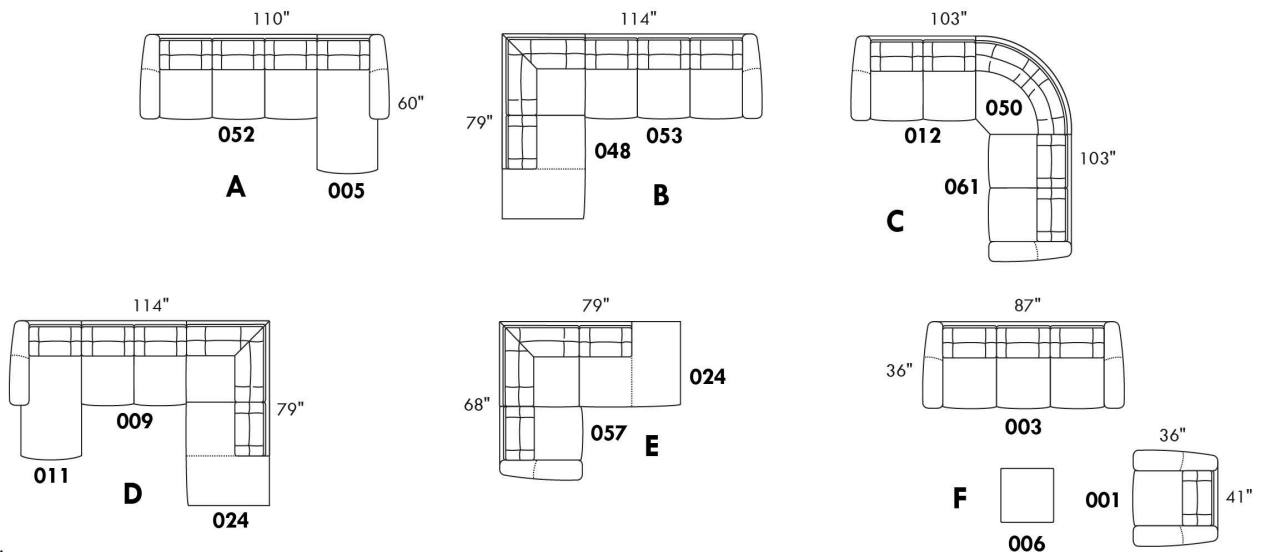

CONFIGURATIONS