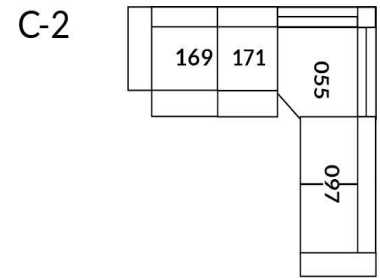

30" Seat Width | Siège 30" de large

Home Theatre CONFIGURATIONS Cinéma maison

23" Seat Width | Siège 23" de large

Home Theatre CONFIGURATIONS Cinéma maison

OPTIMA Collection

Jaymar

Conçu et fabriqué fièrement au Canada
Proudly designed and made in Canada