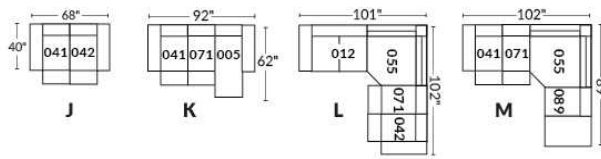

EXEMPLE 23" EXAMPLE