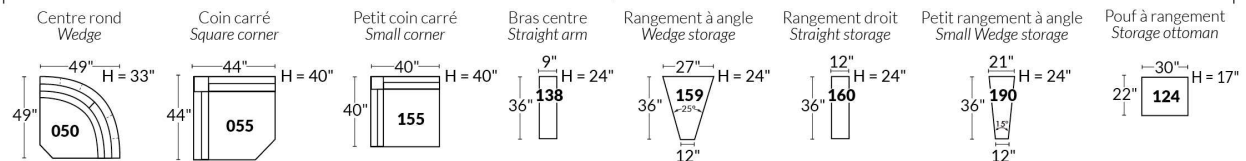

Autres | Others