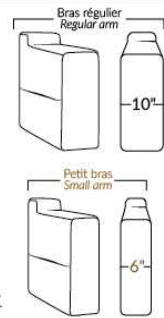

BRAS | ARMS

Option de bras:
Bras Régulier Large 10" ou Petit bras 6"

Arm option
Regular arm Large 10" or Small arm 6"

Contrôle de l'inclinaison situé à l'intérieur du bras
Recliner control located on the inside of the arm.

Option d'accessoires disponible sur le bras régulier seulement
Accessories option, available on Regular arms ONLY.