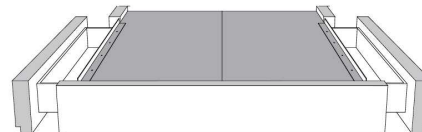

**Rangement à tiroir latéraux
With Side Drawers**
450-451 (2 tiroirs | drawers)
452-453 (1 tiroir | drawer)

Base avec contour MINCE 2" | Base with NARROW contour 2"

Grandeur | Size King: 82 x 84 x 12 | Queen: 64 x 84 x 12 | Double: 59 x 80 x 12 | Simple/Single: 44 x 80 x 12

**Avec pattes - Lit réglable
With Legs - Adjustable bed**
560-561-563

	King	Queen	Simple | Single
Lit grandeur complète : Complete Bed Size :	87x88x49	69x88x49	49x88x49
Intérieur | Inside :	78x82x12	61x82x12	40x82x12