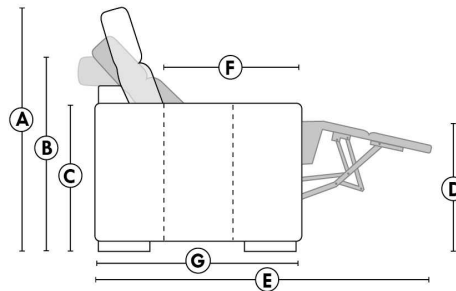

SPECIFICATIONS