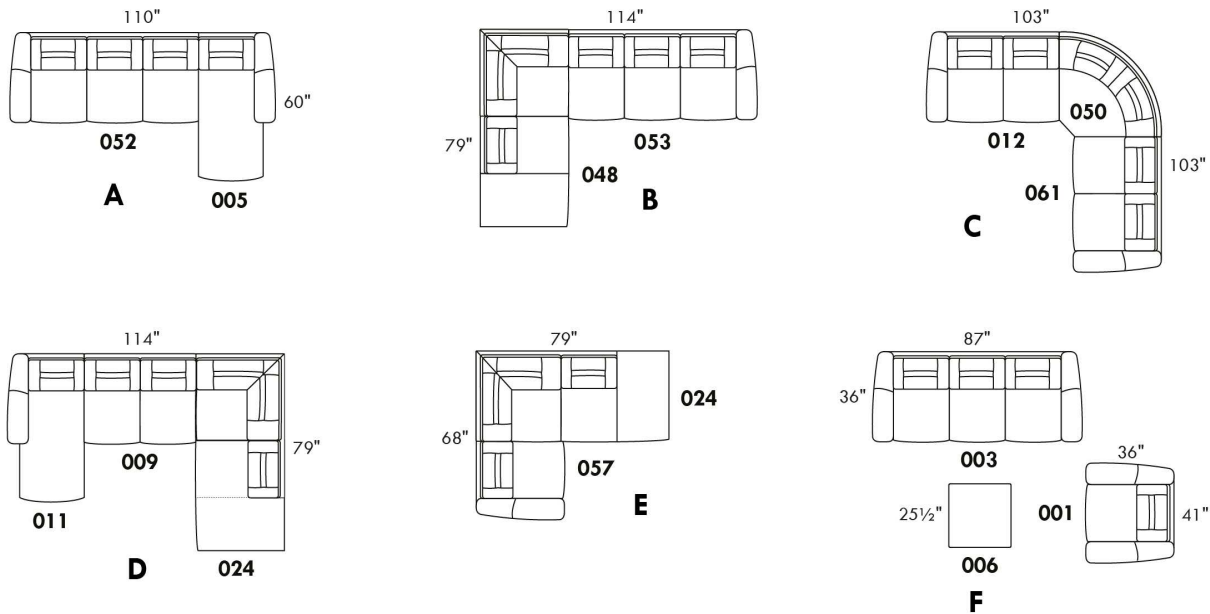

CONFIGURATIONS