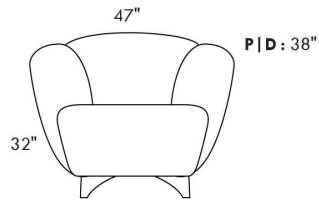

SCORPIO

Hauteur de siège 18" | Hauteur devant bras 34" | Profondeur d'assise 21"
Seat Height 18" | Arm Height 34" | Seat Depth 21"

095*

002*

001

006

COUSSIN DÉCORATIF INCLU
ARM BOLSTER INCLUDED

SEATTLE