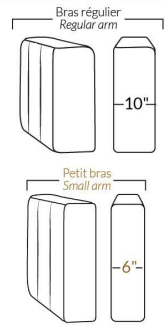

BRAS | ARMS

Option de bras:
Bras Régulier Large 10" ou Petit bras 6"

Arm option
Regular arm Large 10" or Small arm 6"

Controleur de l'inclinaison situé à l'intérieur du bras
Recliner control located on the inside of the arm.

Option d'accessoires disponible sur le bras régulier seulement
Accessories option, available on Regular arms ONLY.