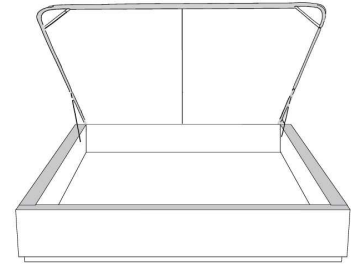

Avec rangement | With Storage
430-431-432-433