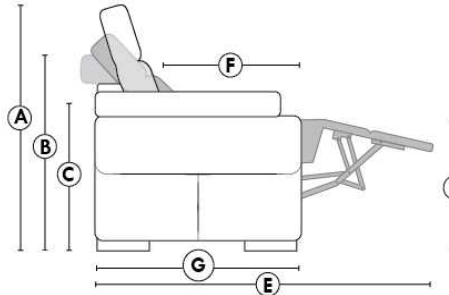

SPECIFICATIONS