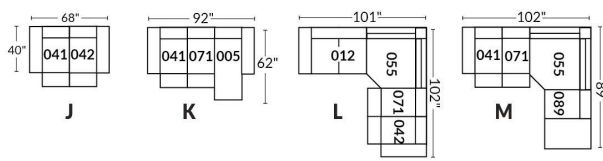

EXEMPLE 23" EXAMPLE