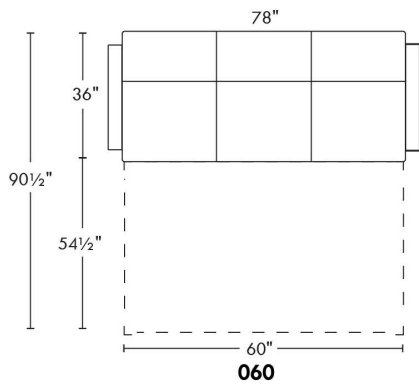

ESTHER

Hauteur complète 35" | Hauteur de siège 19" | Hauteur devant bras 26" | Profondeur d'assise 21"
Total Height 35" | Seat Height 19" | Arm Height 26" | Seat Depth 21"

www.jaymar.ca