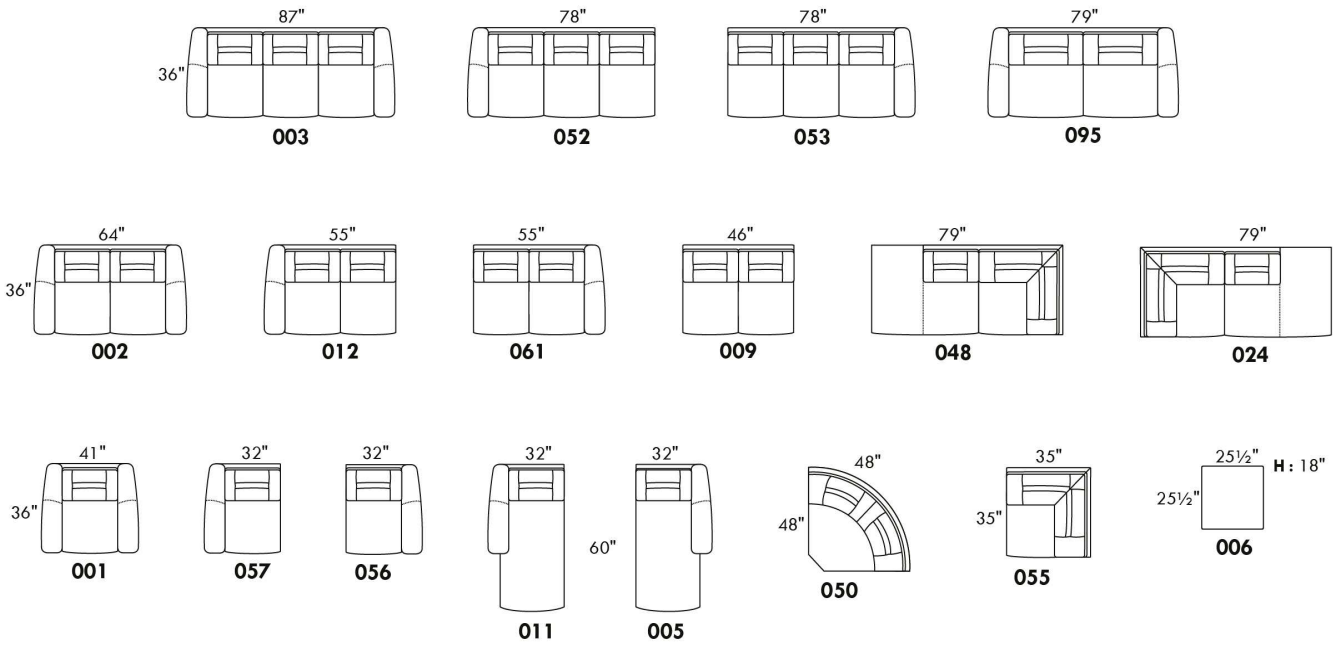

LIMBO

Hauteur complète 34" | Hauteur de siège 18" | Profondeur d'assise 21"
Total Height 34" | Seat Height 18" | Seat Depth 21"