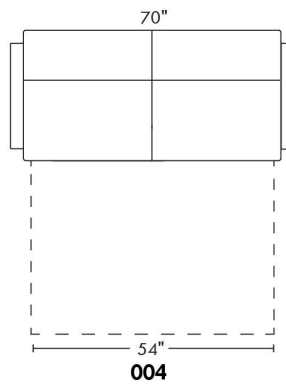

ESTHER

Hauteur complète 35" | Hauteur de siège 19" | Hauteur devant bras 26" | Profondeur d'assise 21"
Total Height 35" | Seat Height 19" | Arm Height 26" | Seat Depth 21"

www.jaymar.ca