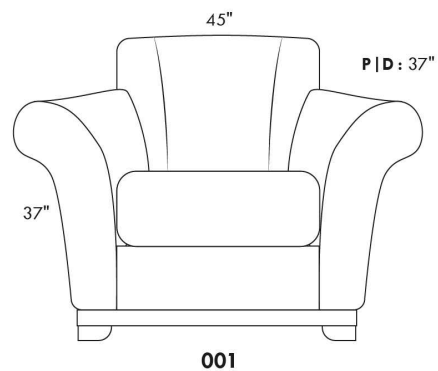

Hauteur de siège 20" | Hauteur devant bras 28" | Profondeur d'assise 20"
Seat Height 20" | Arm Height 28" | Seat Depth 20"