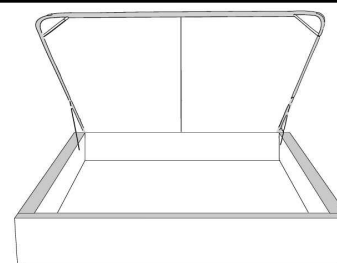

Avec rangement | With Storage
430-431-432-433