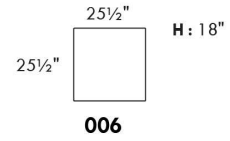

SCARSDALE

Hauteur complète 35" | Hauteur de siège 19" | Hauteur devant bras 27" | Profondeur d'assise 20"
Total Height 35" | Seat Height 19" | Arm Height 27" | Seat Depth 20"

2 COUSSINS DÉCORATIFS INCLUS

2 ARM BOLSTER INCLUDED

PL31

20" x 9" x 2"
rectangulaire | rectangular

www.jaymar.ca