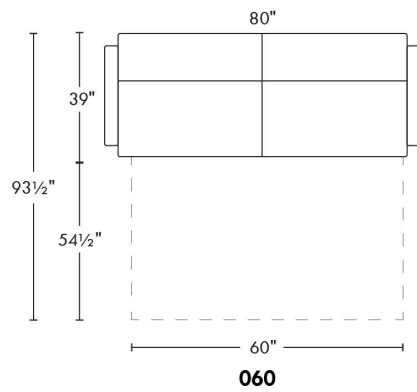

SURF

Hauteur complète 36" | Hauteur de siège 22" | Hauteur devant bras 28½" | Profondeur d'assise 21½"
Total Height 36" | Seat Height 22" | Arm Height 28½" | Seat Depth 21½"

www.jaymar.ca