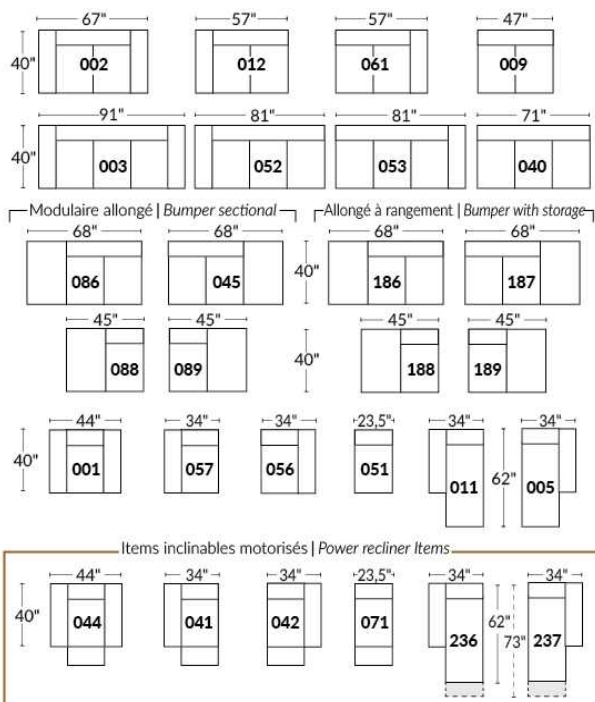

SIÈGE 23" DE LARGE | 23" SEAT WIDTH