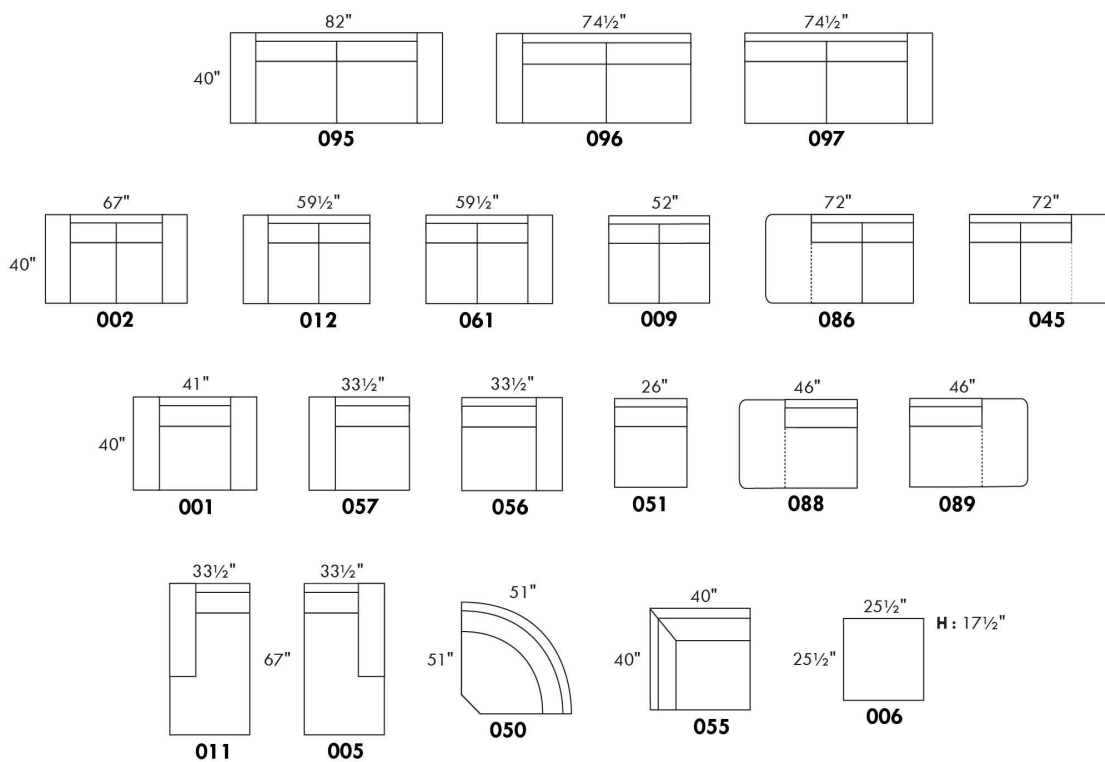

Hauteur complète 34" | Hauteur de siège 17" | Profondeur d'assise 21"
Total Height 34" | Seat Height 17" | Seat Depth 21"