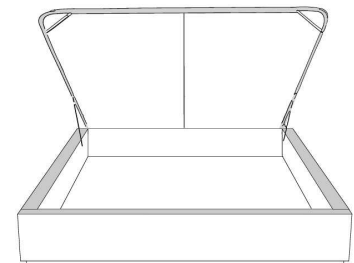

Avec rangement | With Storage
430-431-432-433