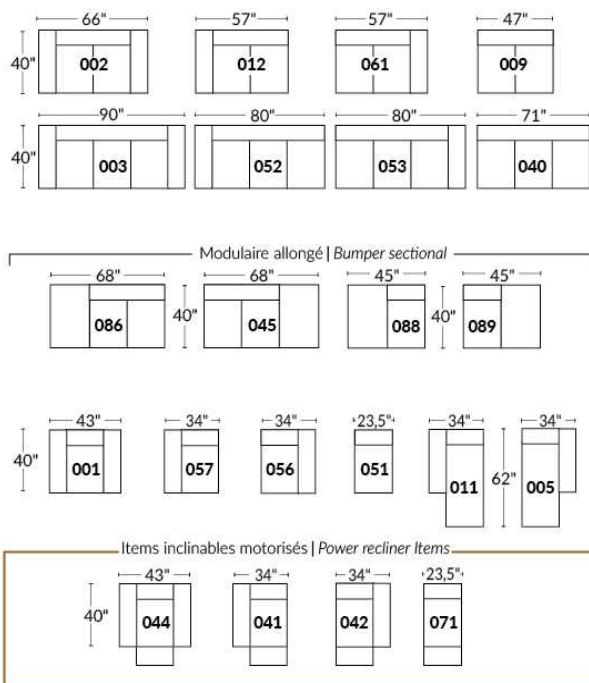

SIÈGE 23" DE LARGE | 23" SEAT WIDTH