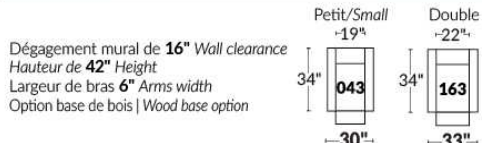

FAUTEUIL BERÇANT PIVOTANT INCLINABLE SWIVEL ROCKING MOTION CHAIR