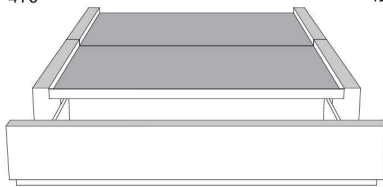

**Rangement à tiroir frontal
With Front Drawer**
440-441-442
Base lit simple N/D | Single base N/A