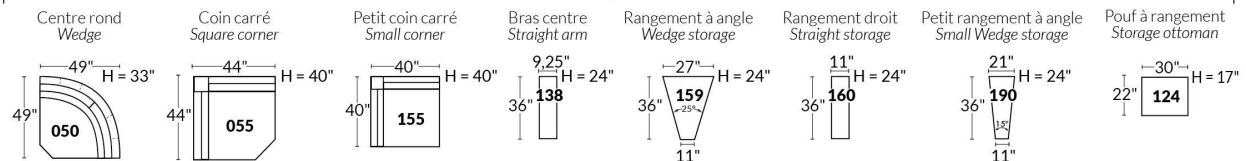

Autres | Others