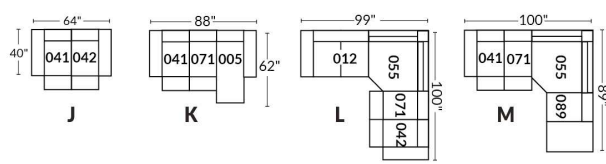

EXEMPLE 23" EXAMPLE