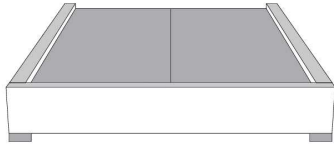

Base avec contour LARGE 4" | Base with WIDE contour 4"

Grandeur | Size King: 87 x 79 x 12 | Queen: 69 x 79 x 12 | Double: 64 x 75 x 12 | Simple/Single: 49 x 75 x 12

*Avec pattes | With Legs
410-411-412-413