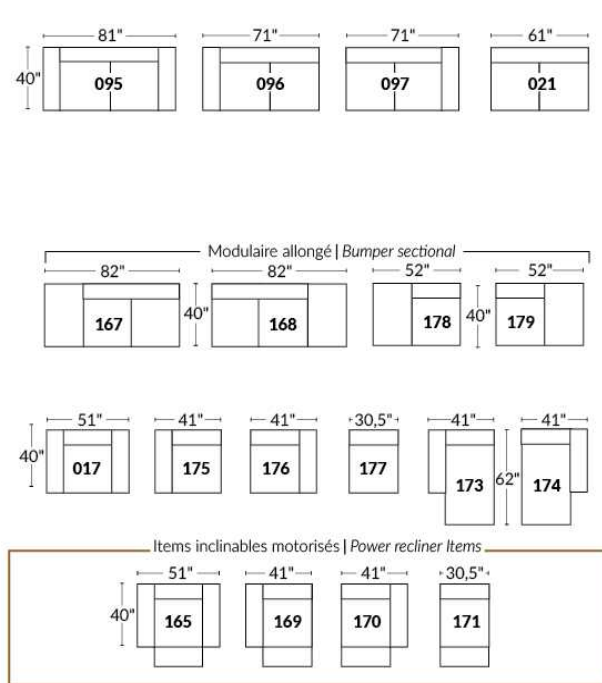

SIÈGE 30" DE LARGE | 30" SEAT WIDTH