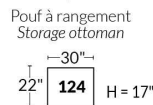

Autres | Others