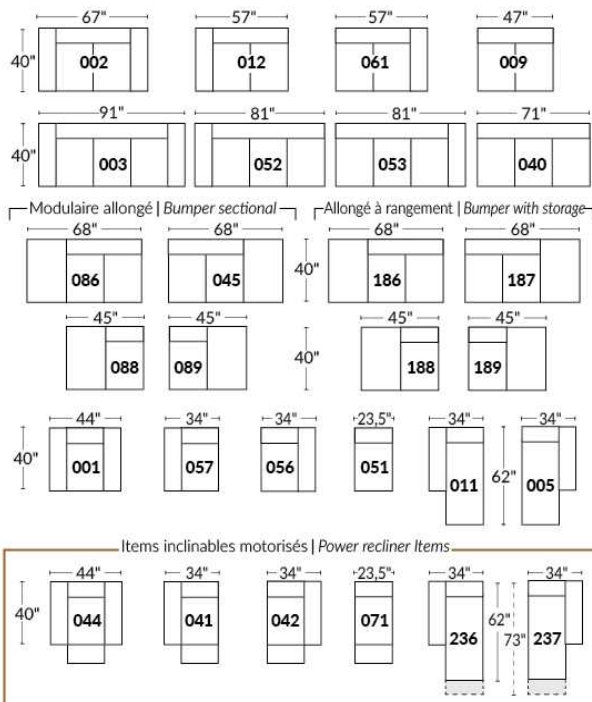

SIÈGE 23" DE LARGE | 23" SEAT WIDTH