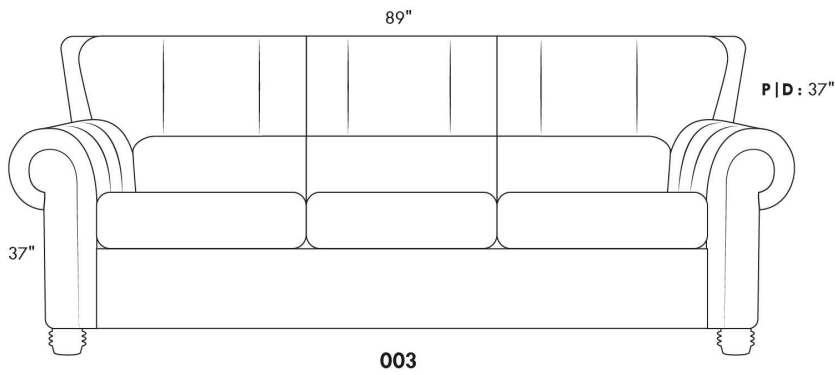

WINDSOR

Hauteur de siège 19" | Hauteur devant bras 26" | Profondeur d'assise 20"
Seat Height 19" | Arm Height 26" | Seat Depth 20"

www.jaymar.ca