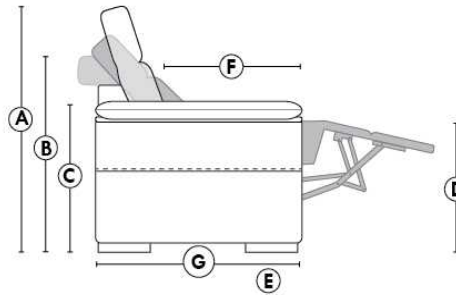

SPECIFICATIONS