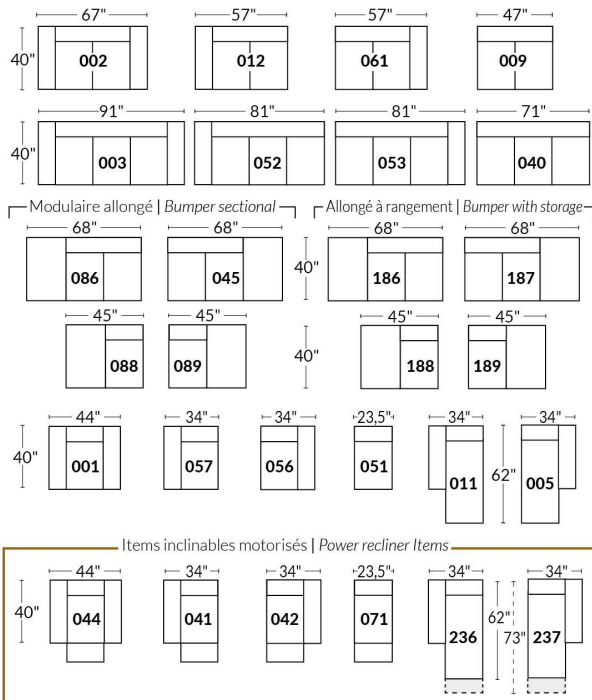

SIÈGE 23" DE LARGE | 23" SEAT WIDTH