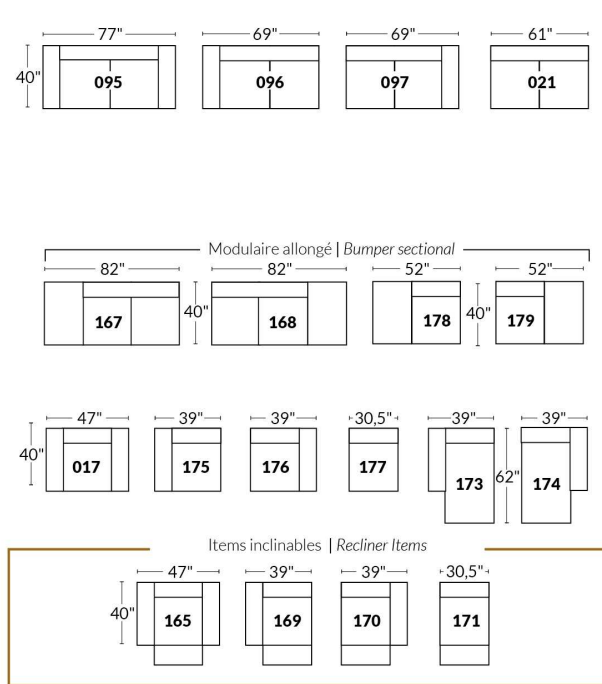

SIÈGE 30" DE LARGE | 30" SEAT WIDTH