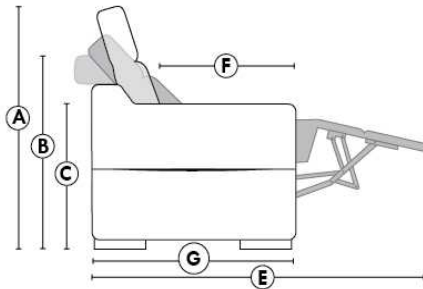

SPECIFICATIONS