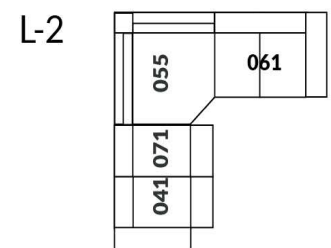

30" Seat Width | Siège 30" de large

Home Theatre CONFIGURATIONS Cinéma maison

23" Seat Width | Siège 23" de large

Home Theatre CONFIGURATIONS Cinéma maison

OPTIMA Collection

Jaymar

Conçu et fabriqué fièrement au Canada
Proudly designed and made in Canada