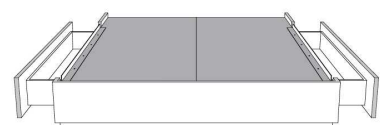

**Rangement à tiroir latéraux
With Side Drawers**
550-551 (2 tiroirs | drawers)

www.jaymar.ca