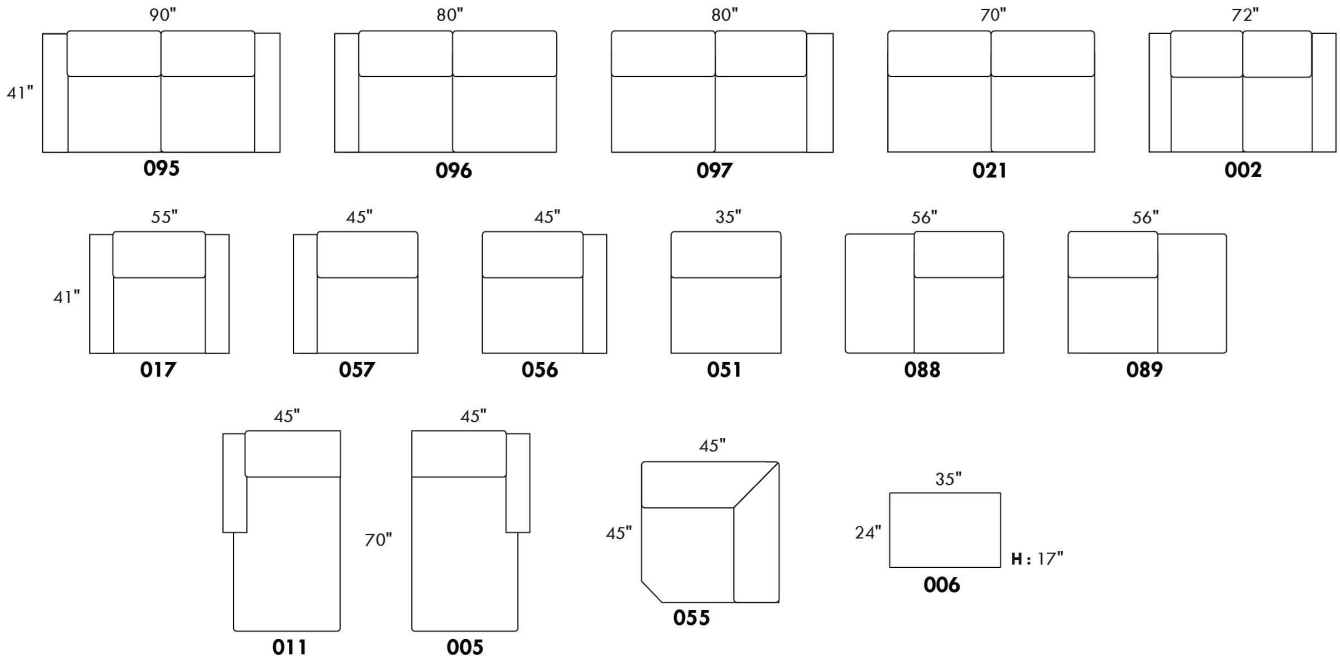

ECLIPSE

Hauteur complète 34" | Hauteur de siège 18" | Hauteur devant bras 24" | Profondeur d'assise 24"
Total Height 34" | Seat Height 18" | Arm Height 24" | Seat Depth 24"