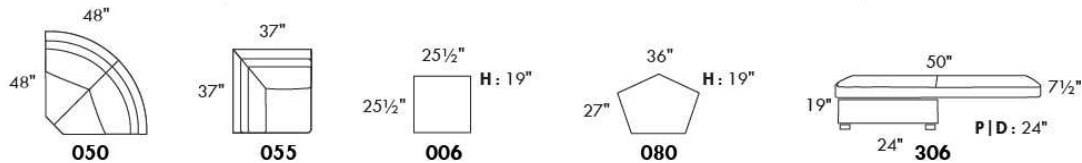

ODESSA

Hauteur complète 35" | Hauteur de siège 19" | Hauteur devant bras 25" | Profondeur d'assise 21"/22"
Total Height 35" | Seat Height 19" | Arm Height 25" | Seat Depth 21"/22"

www.jaymar.ca