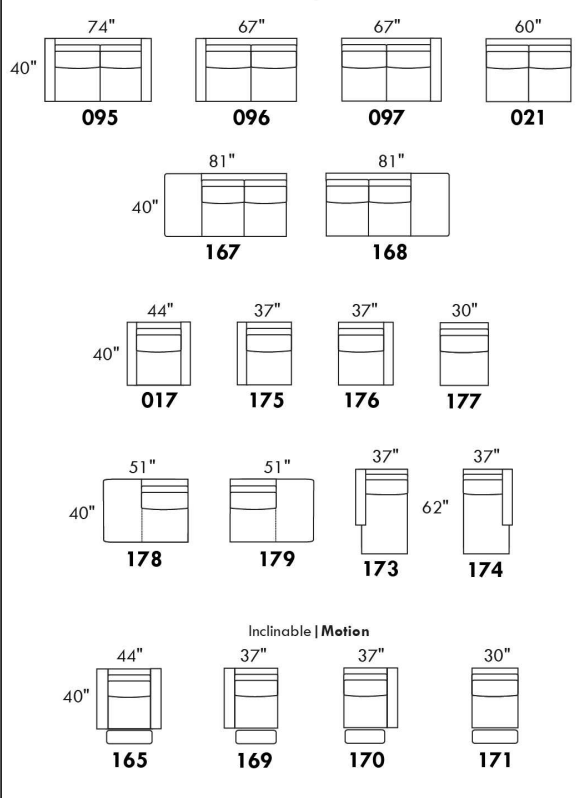

SILVANO

Hauteur complète 36½"/43" | Hauteur de siège 18" | Profondeur d'assise 20"
Total Height 36½"/43" | Seat Height 18" | Seat Depth 20"

SIÈGE 30" DE LARGE | 30" SEAT WIDTH