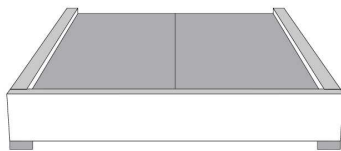

Avec pattes | With Legs
410-411-412-413