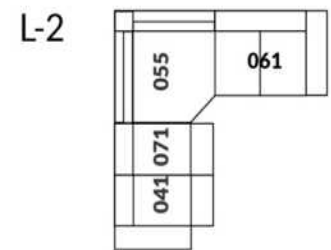

30" Seat Width | Siège 30" de large

Home Theatre CONFIGURATIONS Cinéma maison

23" Seat Width | Siège 23" de large

Home Theatre CONFIGURATIONS Cinéma maison

OPTIMA Collection

Jaymar

Conçu et fabriqué fièrement au Canada
Proudly designed and made in Canada