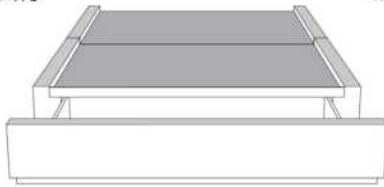

Rangement à tiroir frontal
With Front Drawer
440-441-442
Base lit simple N/D | Single base N/A