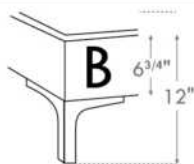

99900 BASE pour tête de lit SANS oreilles

Bed base for headboard WITHOUT wings

Base avec contour LARGE 4" | Base with WIDE contour 4"

Grandeur | Size King: 87 x 86 x 12 | Queen: 69 x 86 x 12 | Double: 64 x 82 x 12 | Simple/Single: 49 x 82 x 12

* Voir les choix de pattes en bas de page | See leg choices at bottom of page

Base lit simple N/D | Single base N/A

450-451 (2 tiroirs | drawers)
452-453 (1 tiroir | drawer)

Base avec contour MINCE 2" | Base with NARROW contour 2"

Grandeur | Size King: 82 x 84 x 12 | Queen: 64 x 84 x 12 | Double: 59 x 80 x 12 | Simple/Single: 44 x 80 x 12

Lit réglable
Adjustable bed
560-561-563
Pattes en bois seulement
Wood legs only

Grandeur | Size	King	Queen	Simple | Single
Extérieur | Outside:	82x84x12	65x84x12	44x84x12
Intérieur | Inside:	78x82x12	61x82x12	40x82x12

* Voir les choix de pattes en bas de page
See leg choices at bottom of page

540-541-542
Base lit simple N/D | Single base N/A

550-551 (2 tiroirs | drawers)
552-553 (1 tiroir | drawer)

*Choix de pattes (Seulement pour base avec pattes) | Leg choices (Only for Bed base with legs)

LG60 Metal

N.B.

La hauteur du pied et longeron varie selon la patte choisie.
Foot & siderail height varies according to leg choice.

www.jaymar.ca