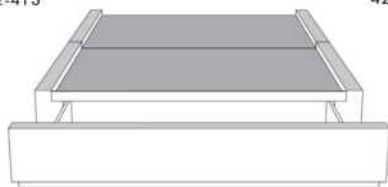

Base avec contour LARGE 4" | Base with WIDE contour 4"

Grandeur | Size King: 87 x 86 x 12 | Queen: 69 x 86 x 12

Avec pattes | With Legs
410-411-412-413

Anti-poussière | No Dust
420-421-422-423

Avec rangement | With Storage
430-431-432-433