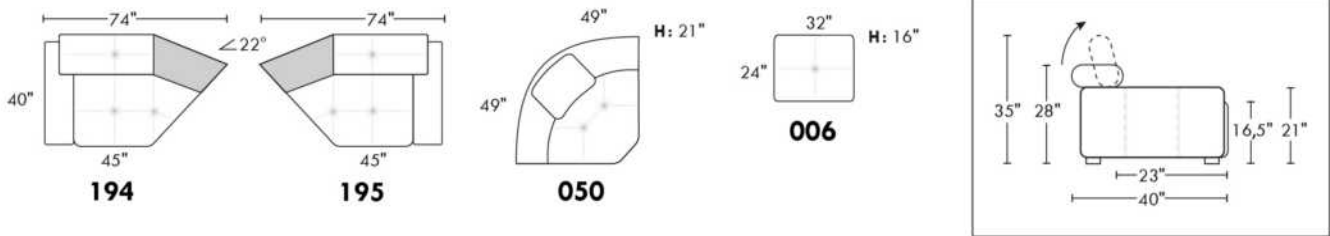

TOULOUSE

Hauteur complète 28"/35" | Hauteur de siège 16½" | Hauteur devant bras 21" | Profondeur d'assise 23"
Total Height 28"/35" | Seat Height 16½" | Arm Height 21" | Seat Depth 23"