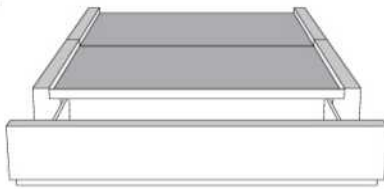

Rangement à tiroir frontal
With Front Drawer
440-441

Base lit simple N/D | Single base N/A