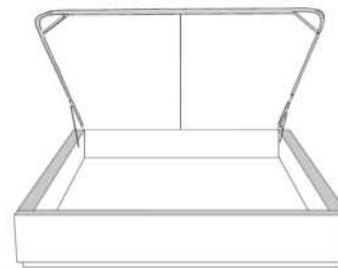

Avec rangement | With Storage
430-431-432-433