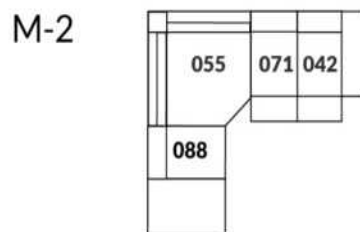

30" Seat Width | Siège 30" de large

Home Theatre CONFIGURATIONS Cinéma maison

23" Seat Width | Siège 23" de large

Home Theatre CONFIGURATIONS Cinéma maison

OPTIMA Collection

Jaymar

Conçu et fabriqué fièrement au Canada
Proudly designed and made in Canada