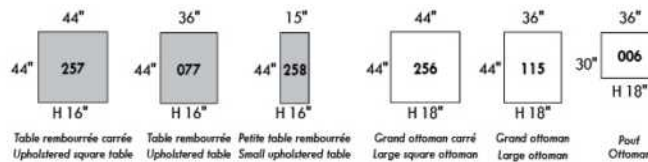

Mélanger & agencer!
Mix & Match!

Populaires | Popular CONFIGURATIONS