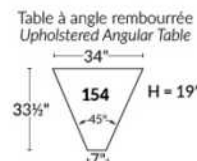

Autres | Others