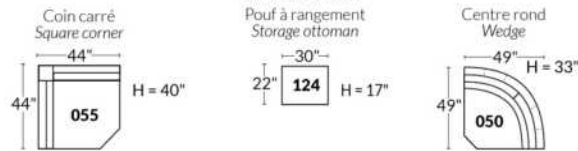

Autres | Others