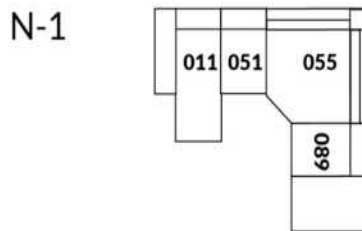

30" Seat Width | Siège 30" de large

Home Theatre CONFIGURATIONS Cinéma maison

23" Seat Width | Siège 23" de large

Home Theatre CONFIGURATIONS Cinéma maison

OPTIMA Collection

Jaymar

Conçu et fabriqué fièrement au Canada
Proudly designed and made in Canada