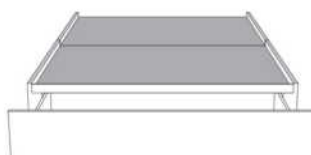

Rangement à tiroir frontal
With Front Drawer

540-541-542
Base lit simple N/D | Single base N/A