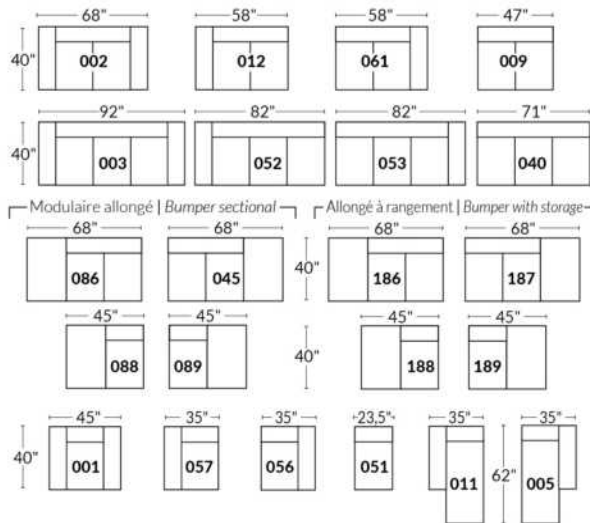

SIÈGE 23" DE LARGE | 23" SEAT WIDTH