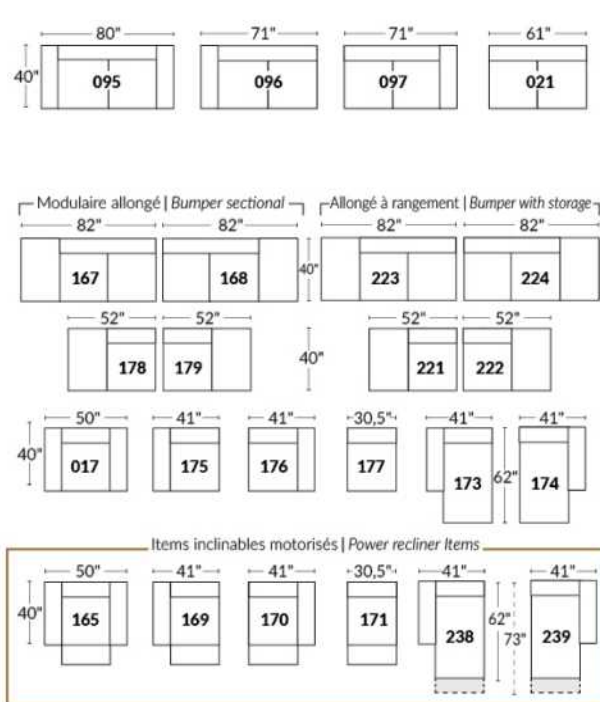

SIÈGE 30" DE LARGE | 30" SEAT WIDTH