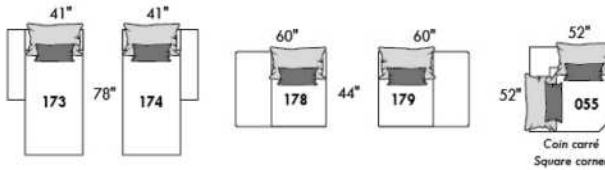

Mélanger & agencer!
Mix & Match!

Populaires | Popular CONFIGURATIONS