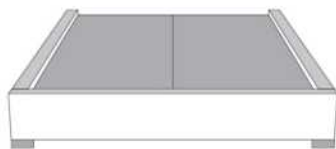

Base avec contour LARGE 4" | Base with WIDE contour 4"

Grandeur | Size King: 87 x 79 x 12 | Queen: 69 x 79 x 12 | Double: 64 x 75 x 12 | Simple/Single: 49 x 75 x 12

*Avec pattes | With Legs
410-411-412-413

* Voir les choix de pattes en bas de page | See leg choices at bottom of page