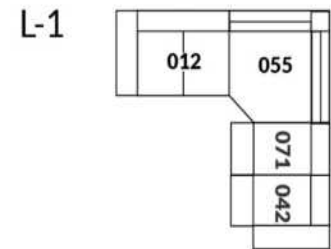

30" Seat Width | Siège 30" de large

Home Theatre CONFIGURATIONS Cinéma maison

23" Seat Width | Siège 23" de large

Home Theatre CONFIGURATIONS Cinéma maison

OPTIMA Collection

Jaymar

Conçu et fabriqué fièrement au Canada
Proudly designed and made in Canada