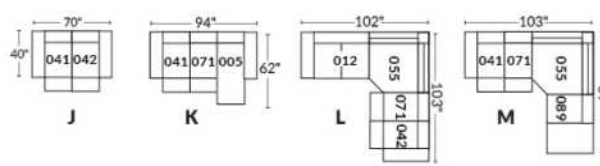

EXEMPLE 23" EXAMPLE