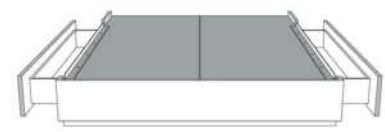

Rangement à tiroir latéraux
With Side Drawers
550-551 (2 tiroirs | drawers)
552-553 (1 tiroir | drawer)