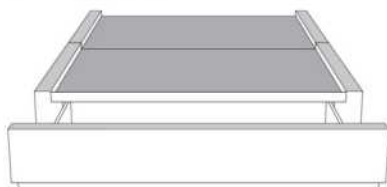

Rangement à tiroir frontal
With Front Drawer
440-441-442

Base lit simple N/D | Single base N/A