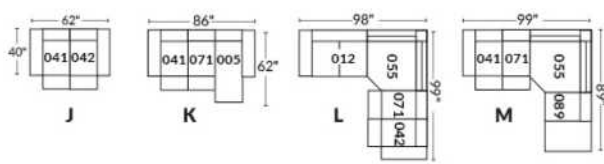

Autres | Others

EXEMPLE 23" EXAMPLE