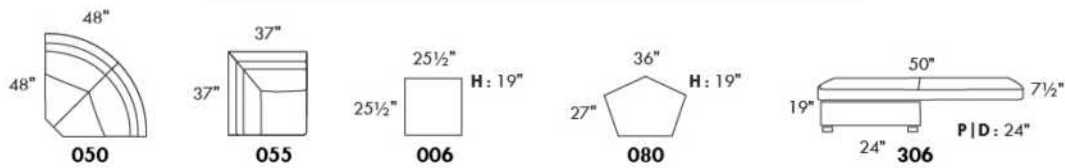

FELIX

Hauteur complète 35" | Hauteur de siège 19" | Hauteur devant bras 25" | Profondeur d'assise 21"/22"
Total Height 35" | Seat Height 19" | Arm Height 25" | Seat Depth 21"/22"

www.jaymar.ca