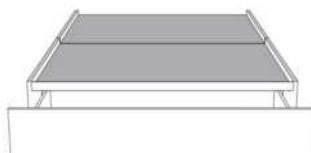

Rangement à tiroir frontal
With Front Drawer
540-541-542
Base lit simple N/D | Single base N/A