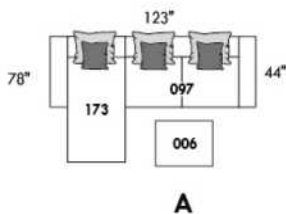

www.jaymar.ca