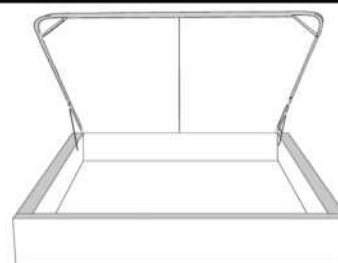

Base avec contour LARGE 4" | Base with WIDE contour 4"

Grandeur | Size King: 87 x 86 x 12 | Queen: 69 x 86 x 12

Avec pattes | With Legs
410-411-412-413

Anti-poussière | No Dust
420-421-422-423

Avec rangement | With Storage
430-431-432-433