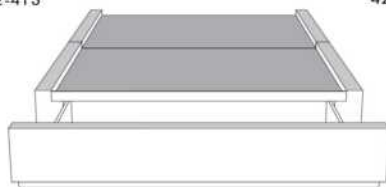

**Rangement à tiroir frontal
With Front Drawer**
440-441-442
Base lit simple N/D | Single base N/A