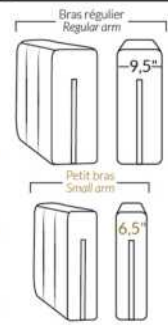

BRAS | ARMS

Option de bras:
Bras Régulier Large 9,5" ou Petit bras 6,5"

Arm option
Regular arm Large 9,5" or Small arm 6,5"

Contrôle de l'inclinaison situé à l'intérieur du bras
Recliner control located on the inside of the arm.

Option d'accessoires disponible sur
le bras régulier seulement
Accessories option, available on Regular arms ONLY.