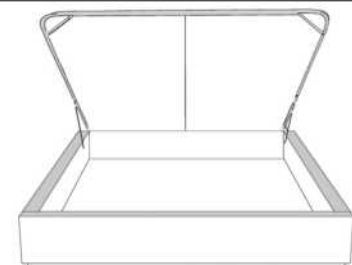

Avec rangement | With Storage
430-431-432-433