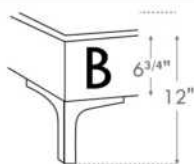

99905 BASE pour tête de lit AVEC oreilles

Bed base for headboard WITH wings

Base avec contour LARGE 4" | Base with WIDE contour 4"

Grandeur | Size King: 87 x 79 x 12 | Queen: 69 x 79 x 12 | Double: 64 x 75 x 12 | Simple/Single: 49 x 75 x 12

* Voir les choix de pattes en bas de page | See leg choices at bottom of page

Base lit simple N/D | Single base N/A

450-451 (2 tiroirs | drawers)
452-453 (1 tiroir | drawer)

Base avec contour MINCE 2" | Base with NARROW contour 2"

Grandeur | Size King: 82 x 77 x 12 | Queen: 64 x 77 x 12 | Double: 59 x 73 x 12 | Simple/Single: 44 x 73 x 12

560-561-563

Pattes en bois seulement
Wood legs only

Grandeur | Size

	King	Queen	Simple | Single
Extérieur | Outside:	82x76x12	65x76x12	44x76x12
Intérieur | Inside:	78x74x12	61x74x12	40x74x12

540-541-542
Base lit simple N/D | Single base N/A

550-551 (2 tiroirs | drawers)
552-553 (1 tiroir | drawer)

*Choix de pattes (Seulement pour base avec pattes) | Leg choices (Only for Bed base with legs)

LG60 Metal

N.B.

La hauteur du pied et longeron varie selon la patte choisie.
Foot & siderail height varies according to leg choice.

www.jaymar.ca