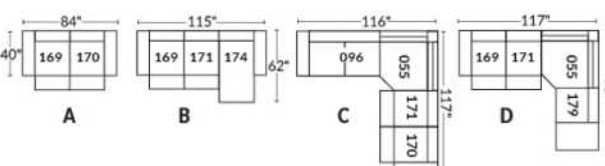

EXEMPLE 30" EXAMPLE