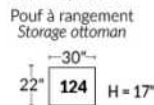

Autres | Others