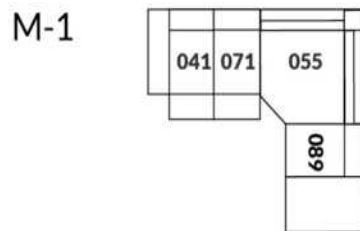

30" Seat Width | Siège 30" de large

Home Theatre CONFIGURATIONS Cinéma maison

23" Seat Width | Siège 23" de large

Home Theatre CONFIGURATIONS Cinéma maison

OPTIMA Collection

Jaymar

Conçu et fabriqué fièrement au Canada
Proudly designed and made in Canada