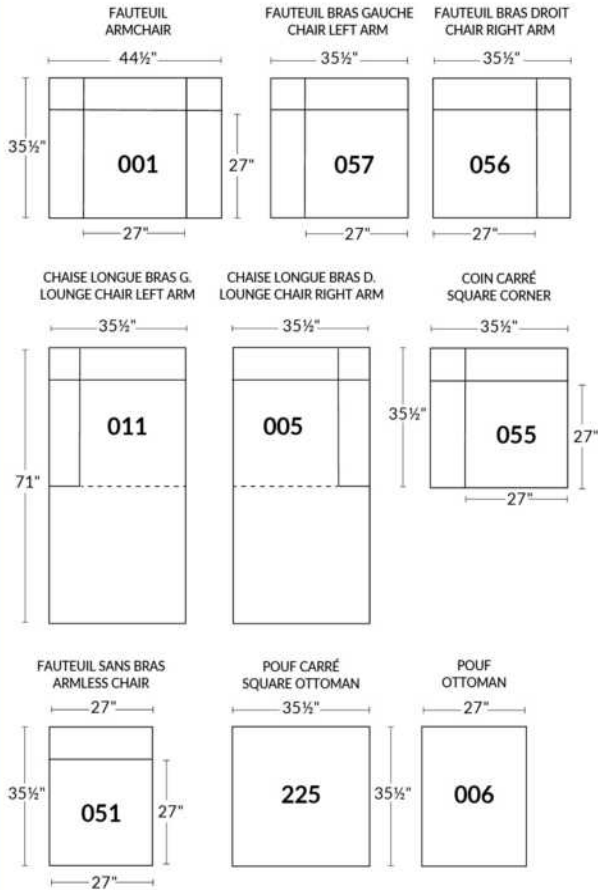

30" SIÈGES/SEAT

EXEMPLE CONFIGURATIONS EXAMPLE

ITEMS 27" & 30" NE SONT PAS COMPATIBLES - ARE NOT COMPATIBLE