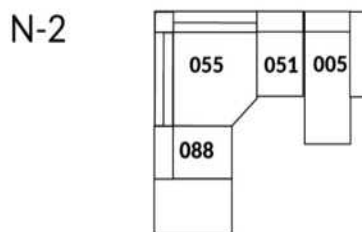

30" Seat Width | Siège 30" de large

Home Theatre CONFIGURATIONS Cinéma maison

23" Seat Width | Siège 23" de large

Home Theatre CONFIGURATIONS Cinéma maison

OPTIMA Collection

Jaymar

Conçu et fabriqué fièrement au Canada
Proudly designed and made in Canada