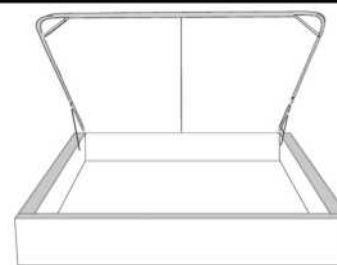

Avec rangement | With Storage
430-431-432-433