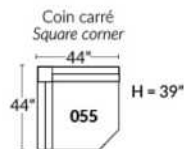

Autres | Others