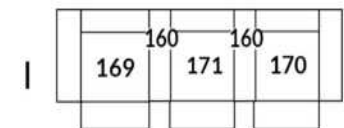

30" Seat Width | Siège 30" de large

Home Theatre CONFIGURATIONS Cinéma maison

23" Seat Width | Siège 23" de large

Home Theatre CONFIGURATIONS Cinéma maison

OPTIMA Collection

Jaymar

Conçu et fabriqué fièrement au Canada
Proudly designed and made in Canada