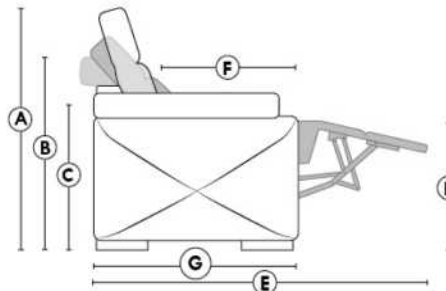

SPECIFICATIONS