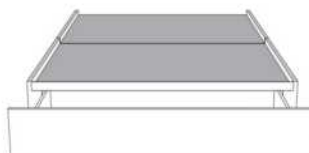

**Rangement à tiroir frontal
With Front Drawer**
540-541-542
Base lit simple N/D | Single base N/A