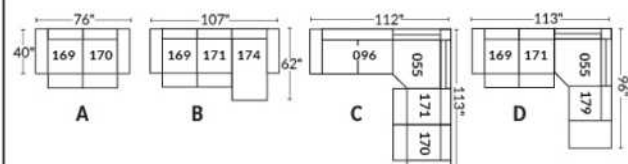

EXEMPLE 30" EXAMPLE