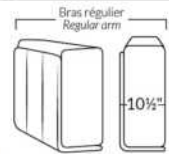

BERLIN

OPTIMA
Collection

Jaymar

Conçu et fabriqué fièrement au Canada
Proudly designed and made in Canada

SPECIFICATIONS

- ☐ Appui-tête levé / Headrest up
- ☐ Appui-tête baissé / Headrest down
- ☐ Complètement incliné / Fully reclined

- **A** Hauteur complète 40" / Total Height
- **B** Hauteur appui-tête baissé 33" / Height headrest down
- **C** Hauteur du bras 24" / Arm Height
- **D** Hauteur du siège 19,5" / Seat height
- **E** Profondeur inclinée 65" / Depth fully reclined
- **F** Profondeur d'assise 20" ou/ou 22" / Seat depth
- **G** Profondeur appui-tête monté 37,5" / Depth with headrest up

BRAS | ARMS

Option de bras:
Bras Régulier Large 10,5" ou Petit bras 6"

Arm option
Regular arm Large 10,5" or Small arm 6"

Contrôle de l'inclinaison situé à l'intérieur du bras
Recliner control located on the inside of the arm.

Option d'accessoires disponible sur le bras régulier seulement
Accessories option, available on Regular arms ONLY.

FAUTEUIL BERÇANT PIVOTANT INCLINABLE SWIVEL ROCKING MOTION CHAIR

SIÈGE 23" DE LARGE | 23" SEAT WIDTH

SIÈGE 30" DE LARGE | 30" SEAT WIDTH

Autres | Others

EXEMPLE 23" EXAMPLE

EXEMPLE 30" EXAMPLE