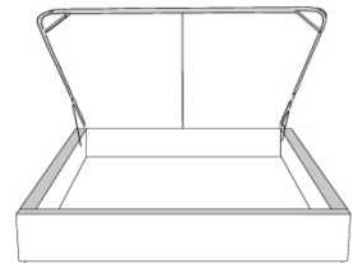

Avec rangement | With Storage
430-431