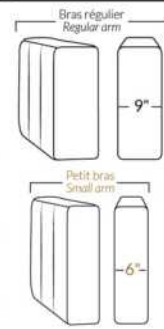

BRAS | ARMS

Option de bras:
Bras Régulier Large 9" ou Petit bras 6"

Arm option
Regular arm Large 9" or Small arm 6"

Contrôle de l'inclinaison situé à l'intérieur du bras
Recliner control located on the inside of the arm.

Option d'accessoires disponible sur le bras régulier seulement
Accessories option, available on Regular arms ONLY.