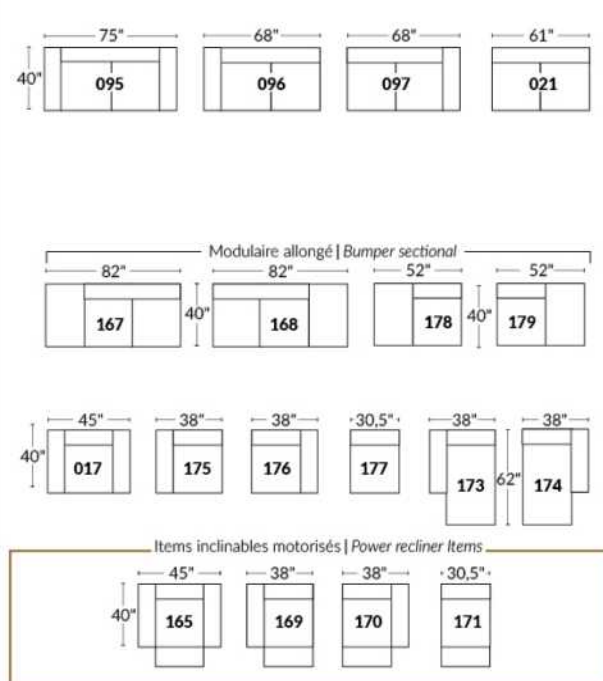

SIÈGE 30" DE LARGE | 30" SEAT WIDTH