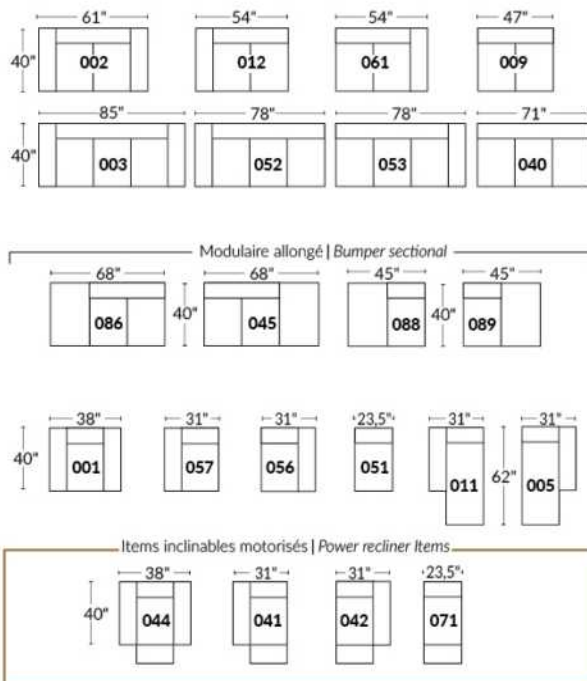

SIÈGE 23" DE LARGE | 23" SEAT WIDTH