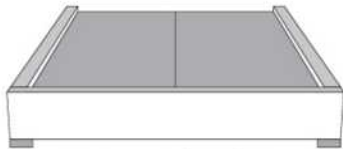

Avec pattes | With Legs
410-411