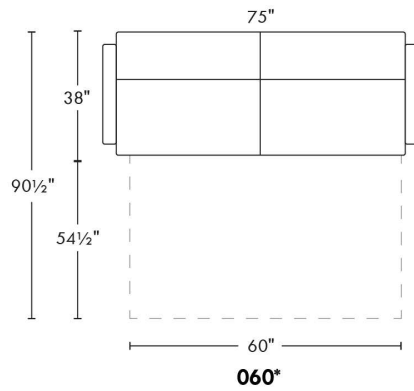

SCARSDALE

Hauteur complète 35" | Hauteur de siège 19" | Hauteur devant bras 27" | Profondeur d'assise 20"
Total Height 35" | Seat Height 19" | Arm Height 27" | Seat Depth 20"

2 COUSSINS DÉCORATIFS INCLUS

2 ARM BOLSTER INCLUDED

PL31

20" x 9" x 2"
rectangulaire | rectangular