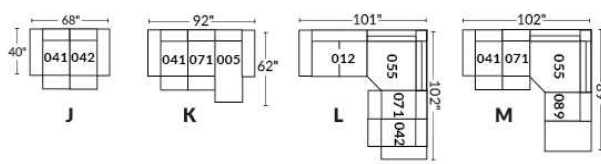

EXEMPLE 23" EXAMPLE