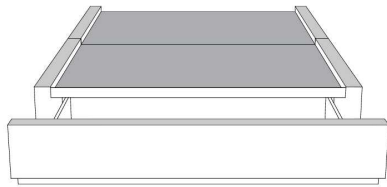

Rangement à tiroir frontal
With Front Drawer
440-441-442

Base lit simple N/D | Single base N/A