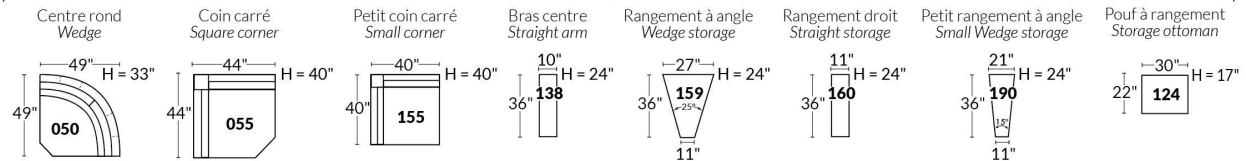

Autres | Others