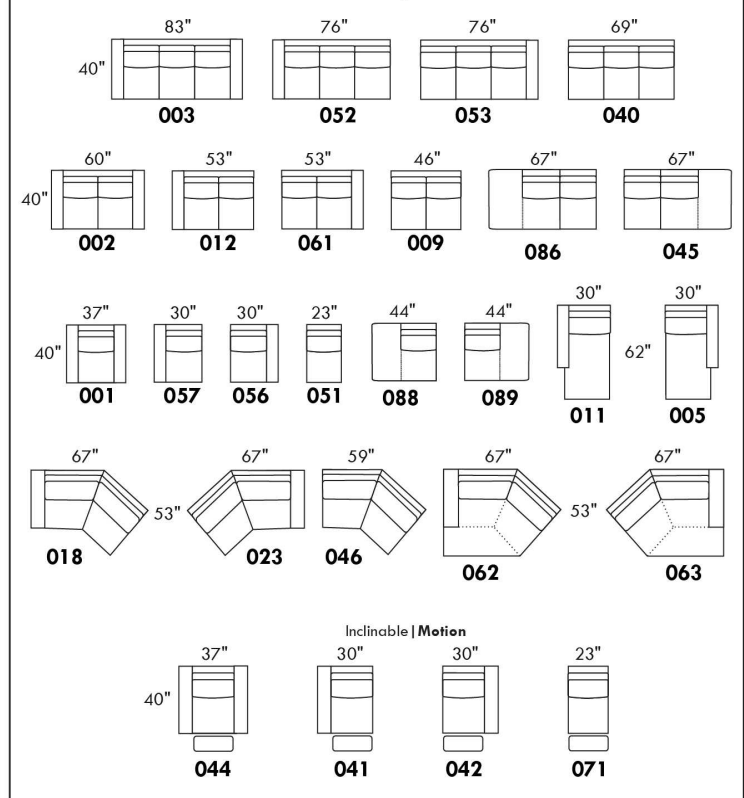

## SIÈGE 23" DE LARGE | 23" SEAT WIDTH