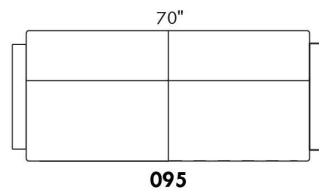

ESTHER

Hauteur complète 35" | Hauteur de siège 19" | Hauteur devant bras 26" | Profondeur d'assise 21"
Total Height 35" | Seat Height 19" | Arm Height 26" | Seat Depth 21"

www.jaymar.ca