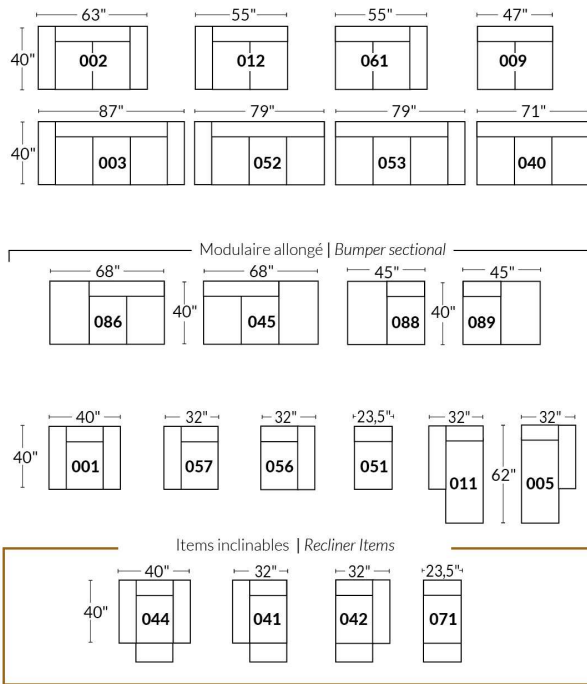

SIÈGE 23" DE LARGE | 23" SEAT WIDTH