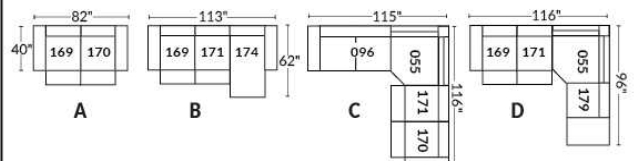

EXEMPLE 30" EXAMPLE