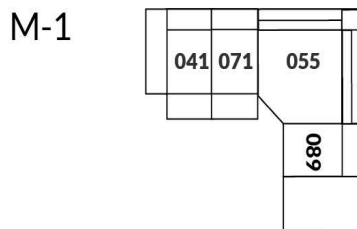

23" Seat Width | Siège 23" de large