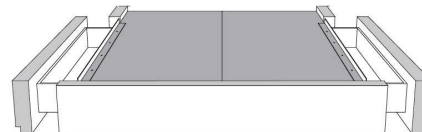

**Rangement à tiroir latéraux
With Side Drawers**
450-451 (2 tiroirs | drawers)
452-453 (1 tiroir | drawer)

Base avec contour MINCE 2" | Base with NARROW contour 2"

Grandeur | Size King: 82 x 77 x 12 | Queen: 64 x 77 x 12 | Double: 59 x 73 x 12 | Simple/Single: 44 x 73 x 12

**Avec pattes - Lit réglable
With Legs - Adjustable bed**
560-561-563

	King	Queen	Simple | Single
Lit grandeur complète : Complete Bed Size :	87x87x47	69x87x47	49x87x47
Intérieur | Inside :	78x82x12	61x82x12	40x82x12