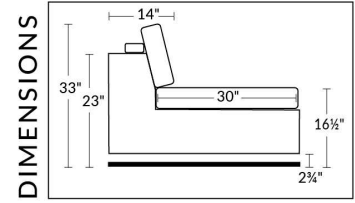

30" SIÈGES/SEAT