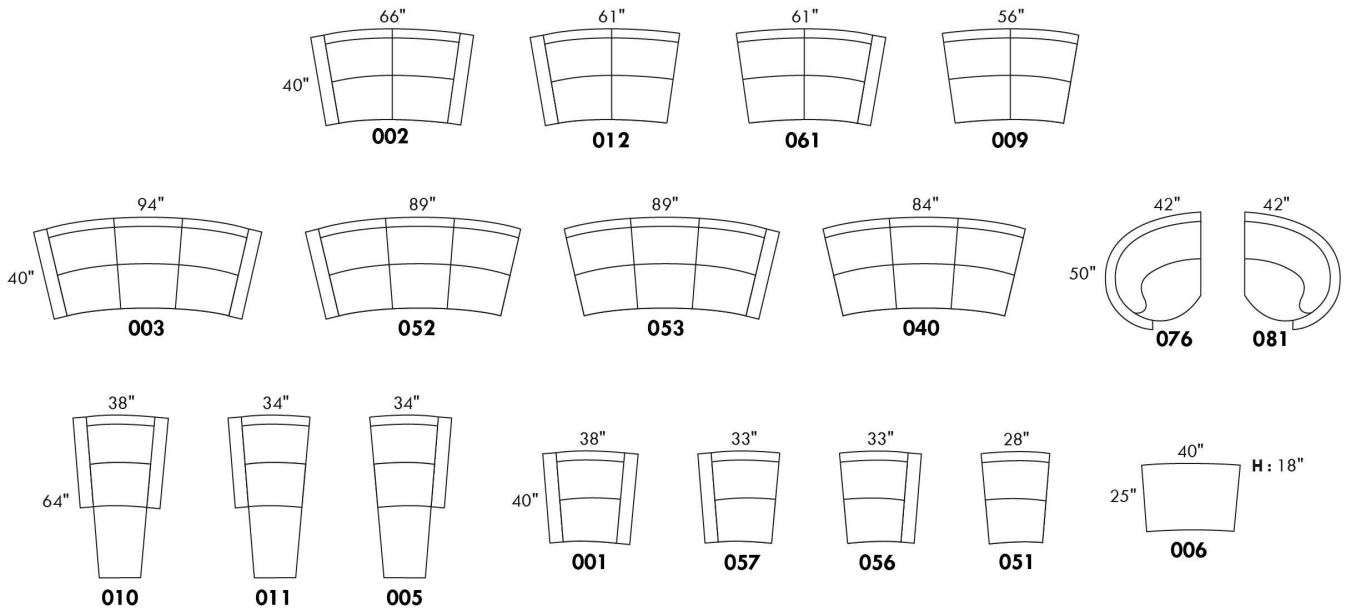

TAURUS

Hauteur complète 36" | Hauteur de siège 18" | Hauteur devant bras 27" | Profondeur d'assise 21"
Total Height 36" | Seat Height 18" | Arm Height 27" | Seat Depth 21"