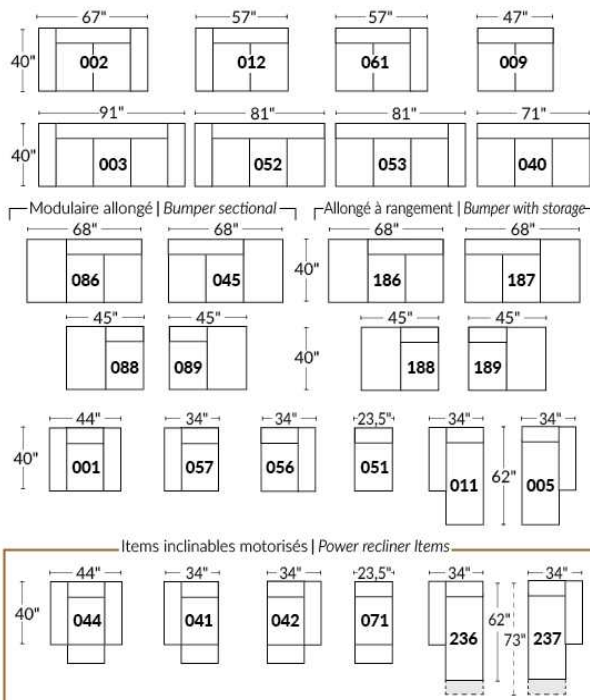

SIÈGE 23" DE LARGE | 23" SEAT WIDTH