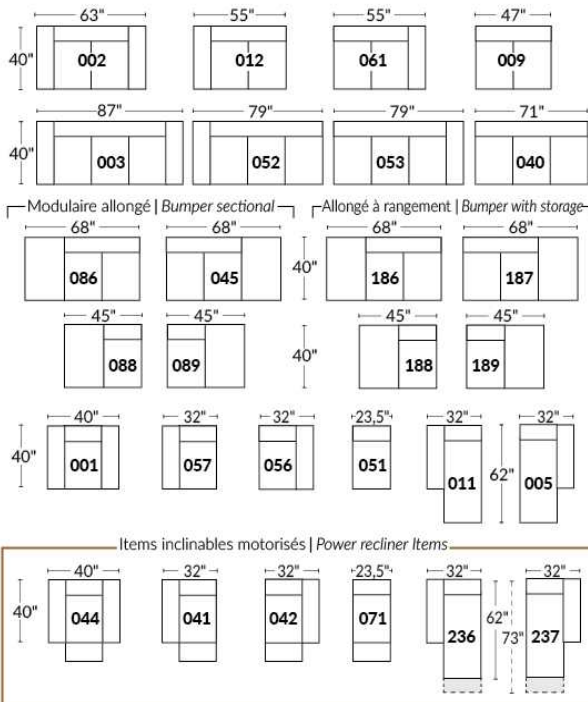

SIÈGE 23" DE LARGE | 23" SEAT WIDTH