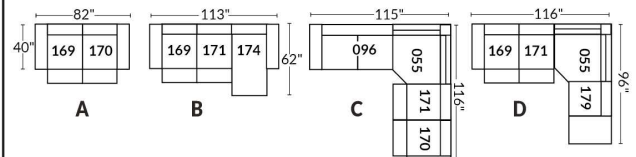

EXEMPLE 30" EXAMPLE