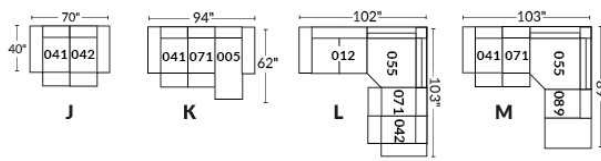

EXEMPLE 23" EXAMPLE