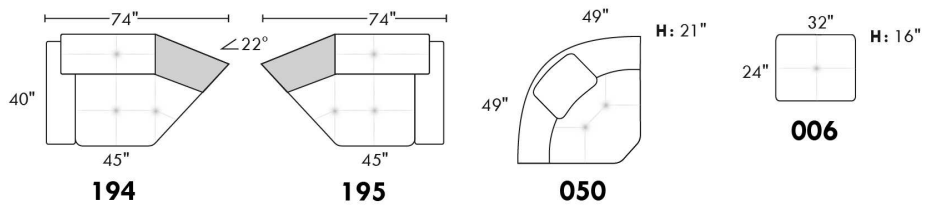

PARIS

Hauteur complète 28"/35" | Hauteur de siège 16½" | Hauteur devant bras 21" | Profondeur d'assise 23"
Total Height 28"/35" | Seat Height 16½" | Arm Height 21" | Seat Depth 23"