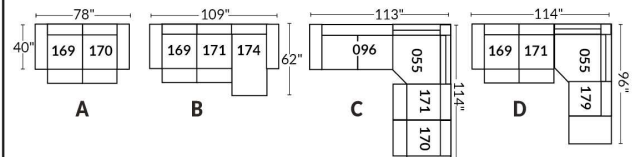

EXEMPLE 30" EXAMPLE