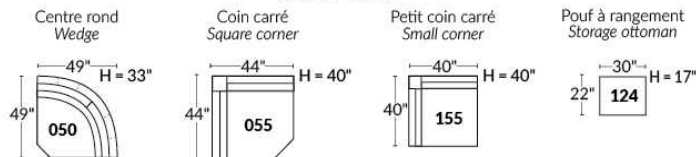

Autres | Others