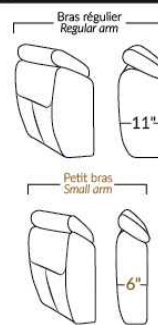

BRAS | ARMS

Option de bras:
Bras Régulier Large 11" ou Petit bras 6"

Arm option
Regular arm Large 11" or Small arm 6"

Contrôle de l'inclinaison situé à l'extérieur du bras
Recliner control located on the outside of the arm.