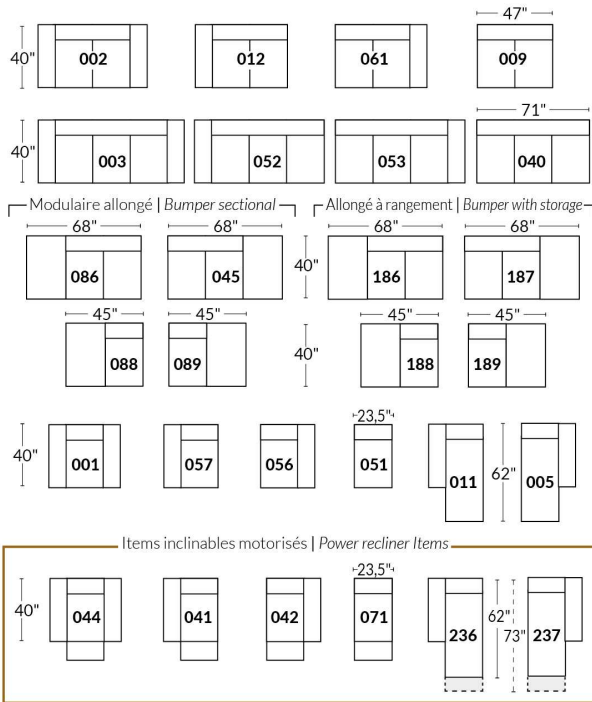

SIÈGE 23" DE LARGE | 23" SEAT WIDTH