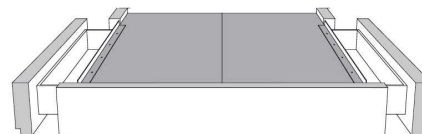

**Rangement à tiroir latéraux
With Side Drawers**
450-451 (2 tiroirs | drawers)
452-453 (1 tiroir | drawer)

Base avec contour MINCE 2" | Base with NARROW contour 2"

Grandeur | Size King: 82 x 84 x 12 | Queen: 64 x 84 x 12 | Double: 59 x 80 x 12 | Simple/Single: 44 x 80 x 12

**Avec pattes - Lit réglable
With Legs - Adjustable bed**
560-561-563

	King	Queen	Simple | Single
Lit grandeur complète : Complete Bed Size :	87x90x56	69x90x56	49x90x56
Intérieur | Inside :	78x82x12	61x82x12	40x82x12