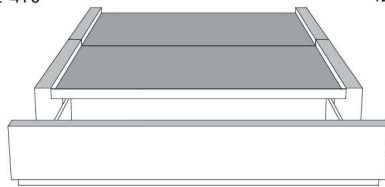

**Rangement à tiroir frontal
With Front Drawer**
440-441-442
Base lit simple N/D | Single base N/A