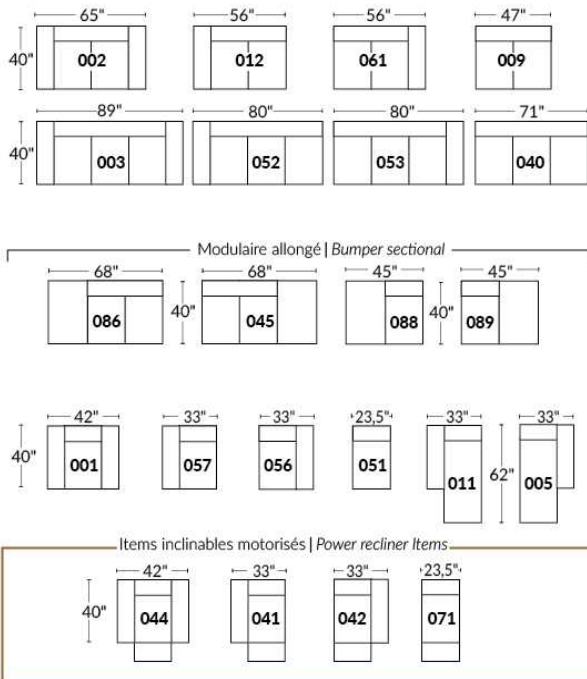

SIÈGE 23" DE LARGE | 23" SEAT WIDTH