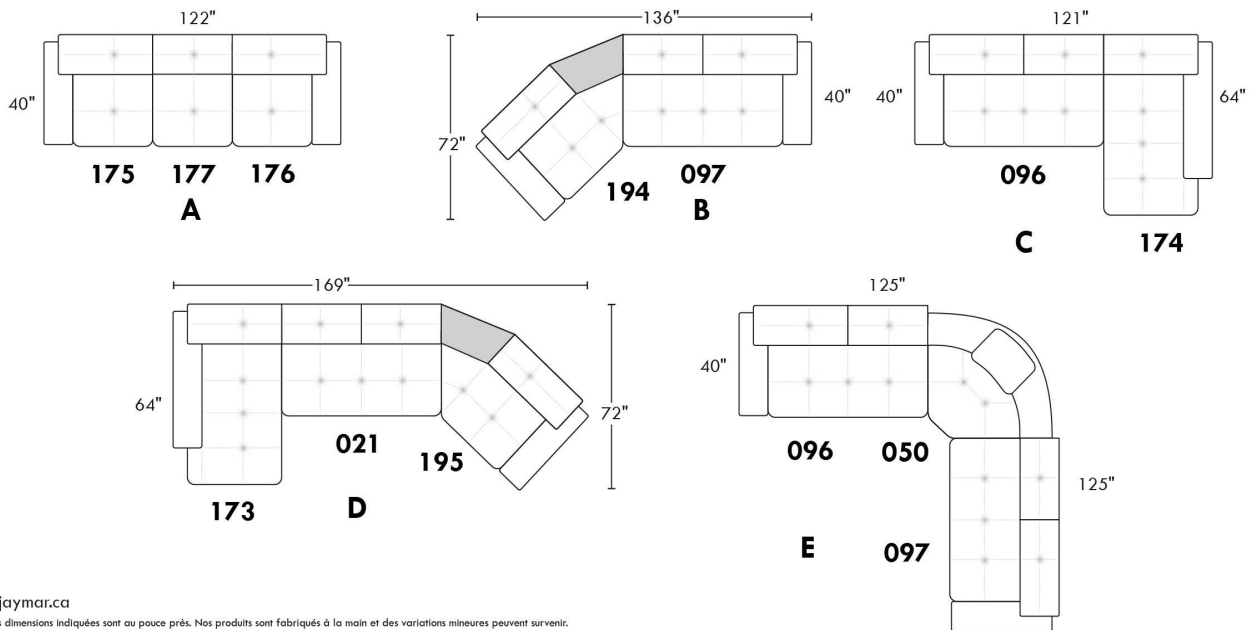

CONFIGURATIONS

www.jaymar.ca
Toutes les dimensions indiquées sont au pouce près. Nos produits sont fabriqués à la main et des variations mineures peuvent survenir.
All dimensions indicated are to the nearest inch. Our product is hand-made and minor variations can occur.