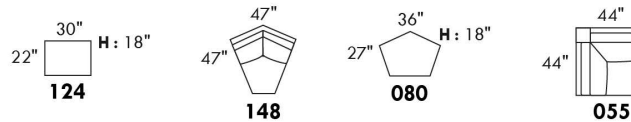

## SIÈGE 23" DE LARGE | 23" SEAT WIDTH