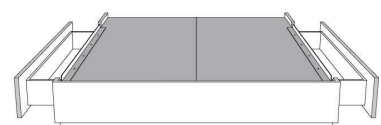

**Rangement à tiroir latéraux
With Side Drawers**
550-551 (2 tiroirs | drawers)
552-553 (1 tiroir | drawer)