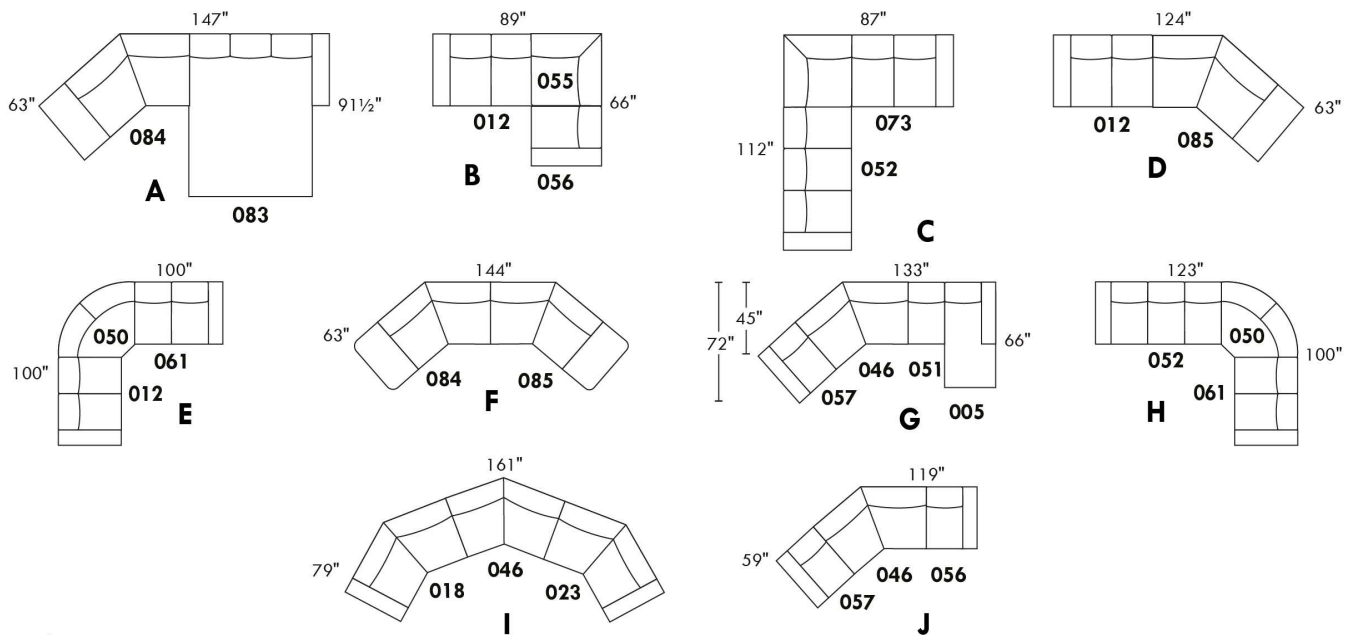

CONFIGURATIONS