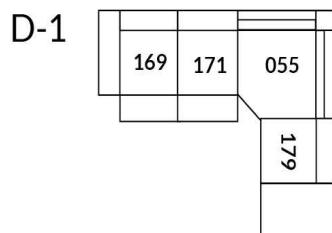

30" Seat Width | Siège 30" de large