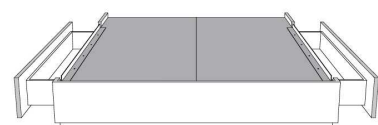

**Rangement à tiroir latéraux
With Side Drawers**
550-551 (2 tiroirs | drawers)
552-553 (1 tiroir | drawer)

www.jaymar.ca