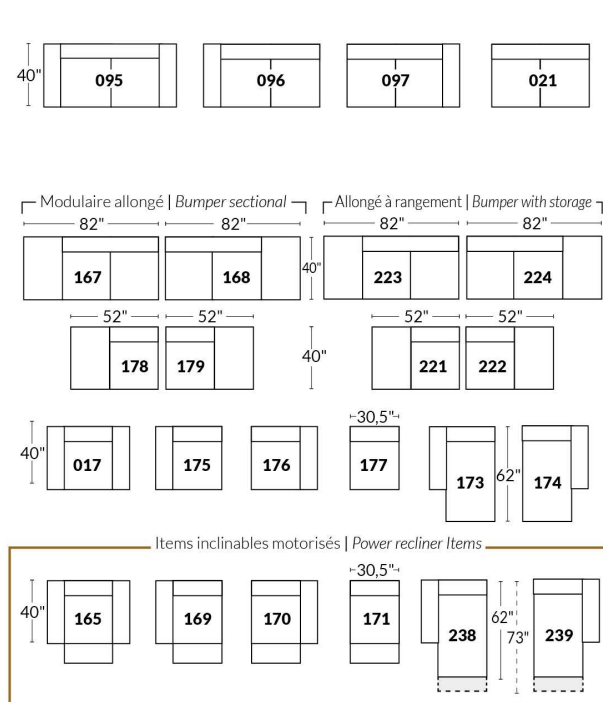

SIÈGE 30" DE LARGE | 30" SEAT WIDTH