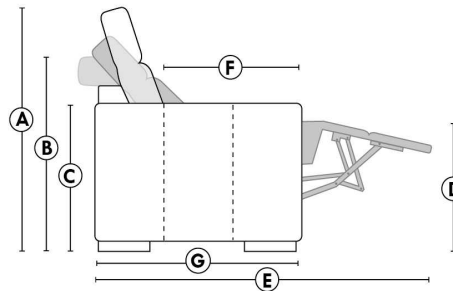

SPECIFICATIONS