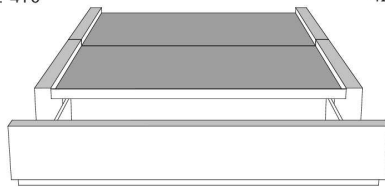

**Rangement à tiroir frontal
With Front Drawer**
440-441-442
Base lit simple N/D | Single base N/A