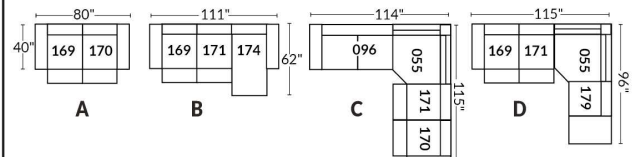

EXEMPLE 30" EXAMPLE