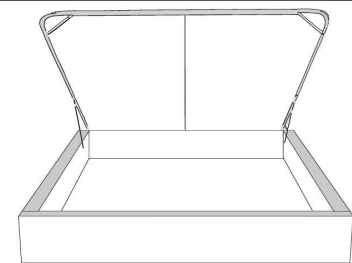

Avec rangement | With Storage
430-431-432-433