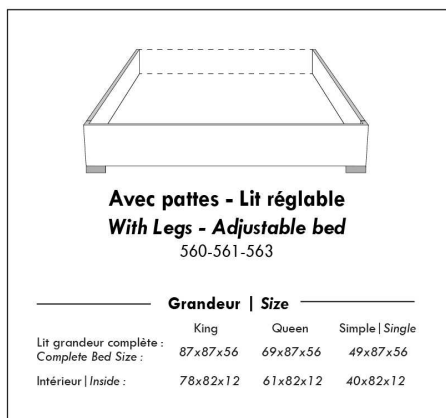

www.jaymar.ca