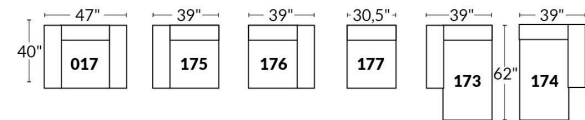

SIÈGE 30" DE LARGE | 30" SEAT WIDTH