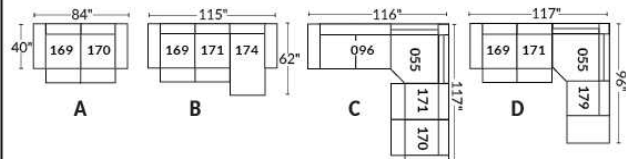

EXEMPLE 30" EXAMPLE