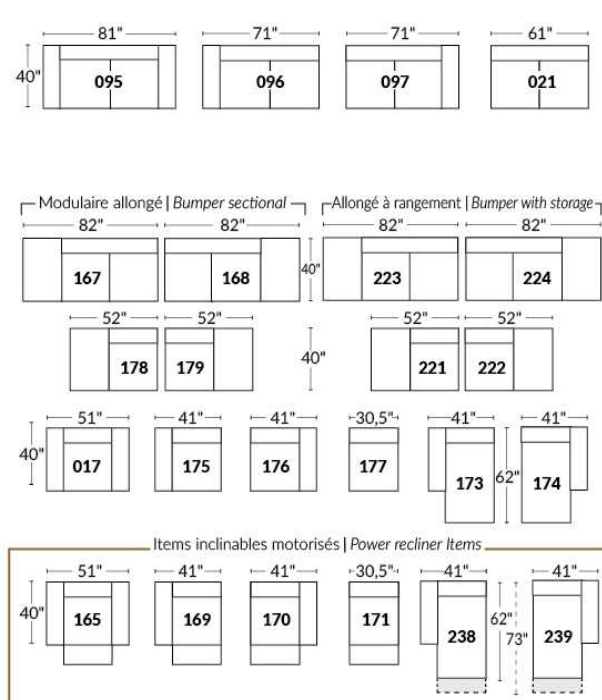

SIÈGE 30" DE LARGE | 30" SEAT WIDTH