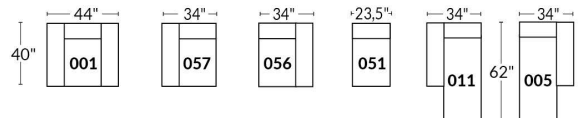

SIÈGE 23" DE LARGE | 23" SEAT WIDTH