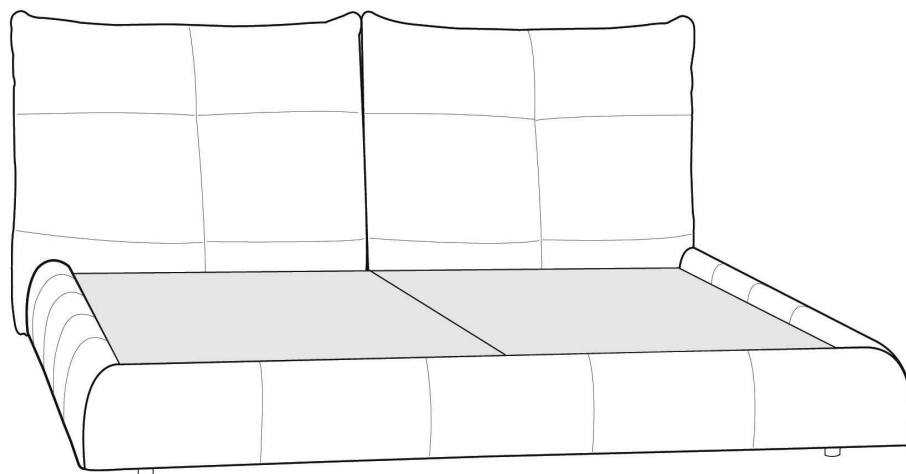

Lit **WAVE** Bed

Lit régulier | Regular Bed

380 King | 360 Queen | 304 Double | 314 Simple/ Single