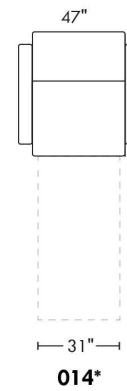

SCARSDALE

Hauteur complète 35" | Hauteur de siège 19" | Hauteur devant bras 27" | Profondeur d'assise 20"
Total Height 35" | Seat Height 19" | Arm Height 27" | Seat Depth 20"

2 COUSSINS DÉCORATIFS INCLUS

2 ARM BOLSTER INCLUDED

PL31

20" x 9" x 2"
rectangulaire | rectangular