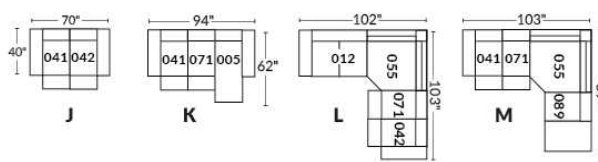

EXEMPLE 23" EXAMPLE