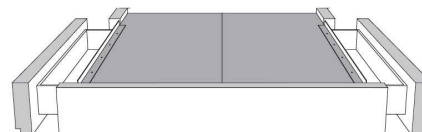

**Rangement à tiroir latéraux
With Side Drawers**
450-451 (2 tiroirs | drawers)
452-453 (1 tiroir | drawer)

Base avec contour MINCE 2" | Base with NARROW contour 2"

Grandeur | Size King: 82 x 84 x 12 | Queen: 64 x 84 x 12 | Double: 59 x 80 x 12 | Simple/Single: 44 x 80 x 12

**Avec pattes - Lit réglable
With Legs - Adjustable bed**
560-561-563

	King	Queen	Simple | Single
Lit grandeur complète : Complete Bed Size :	87x89x56	69x89x56	49x89x56
Intérieur | Inside :	78x82x12	61x82x12	40x82x12