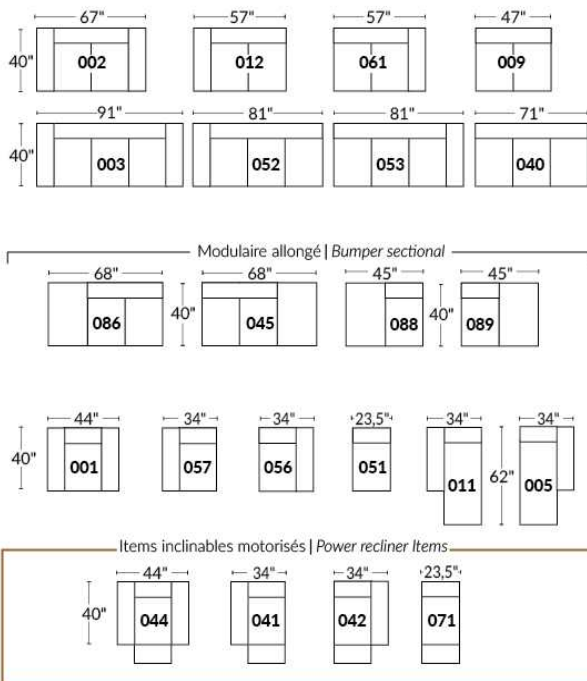

SIÈGE 23" DE LARGE | 23" SEAT WIDTH