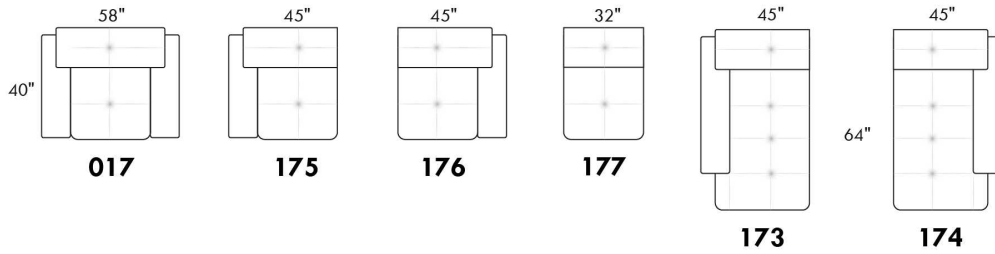

PARIS

Hauteur complète 28"/35" | Hauteur de siège 16½" | Hauteur devant bras 21" | Profondeur d'assise 23"
Total Height 28"/35" | Seat Height 16½" | Arm Height 21" | Seat Depth 23"