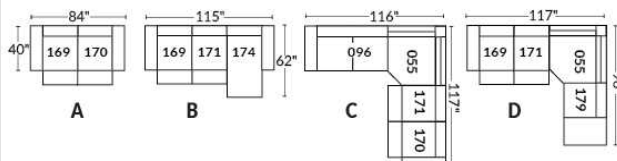

EXEMPLE 30" EXAMPLE