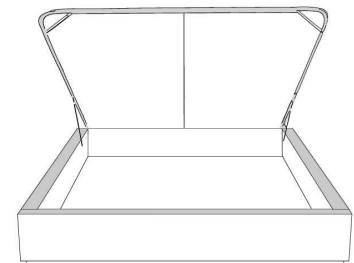

Avec rangement | With Storage
430-431-432-433