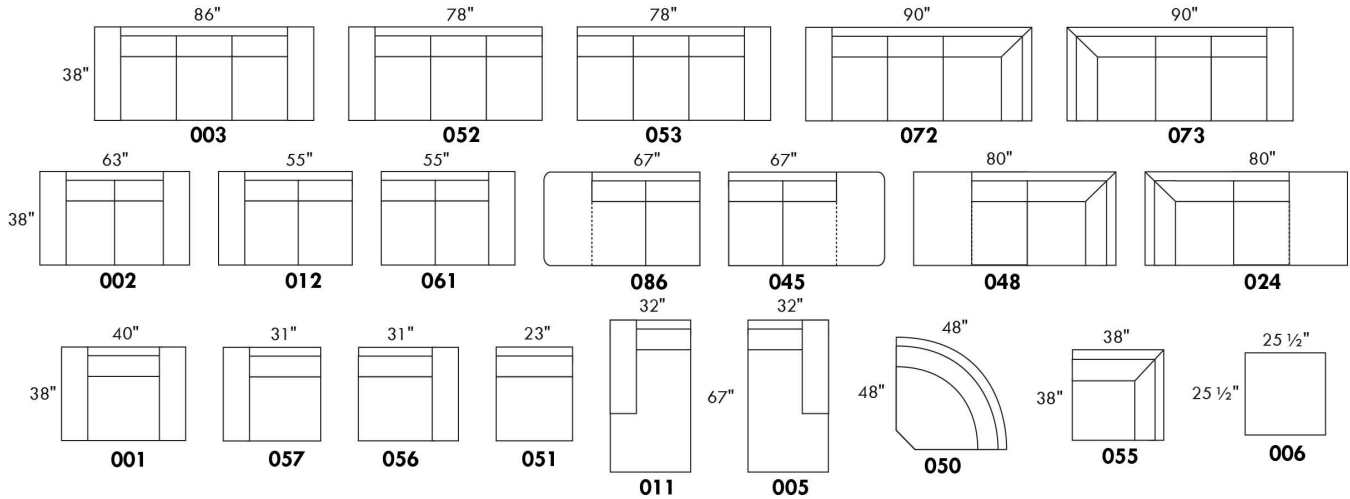

ALVARO

Hauteur complète 34" | Hauteur de siège 19" | Hauteur devant bras 24" | Profondeur d'assise 21"
Total Height 34" | Seat Height 19" | Arm Height 24" | Seat Depth 21"