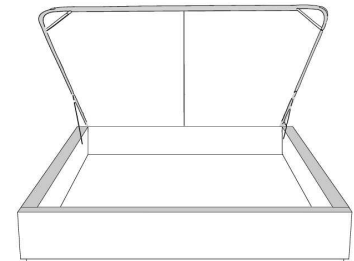

Avec rangement | With Storage
430-431-432-433