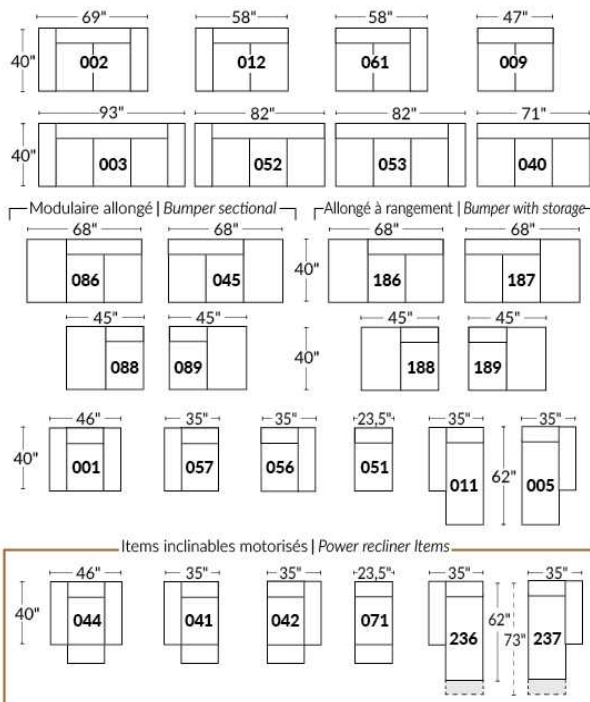

SIÈGE 23" DE LARGE | 23" SEAT WIDTH