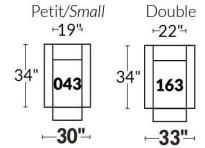

FAUTEUIL BERÇANT PIVOTANT INCLINABLE SWIVEL ROCKING MOTION CHAIR

Dégagement mural de 16" Wall clearance
Hauteur de 42" Height
Largeur de bras 6" Arms width
Option base de bois | Wood base option