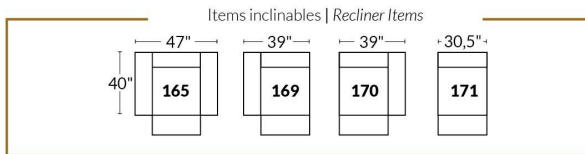

SIÈGE 30" DE LARGE | 30" SEAT WIDTH