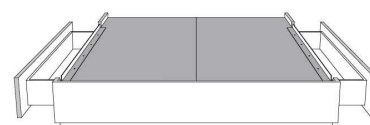

Rangement à tiroir latéraux
With Side Drawers
550-551 (2 tiroirs | drawers)
552-553 (1 tiroir | drawer)

www.jaymar.ca