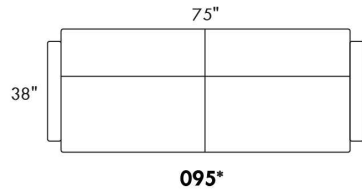

SCARSDALE

Hauteur complète 35" | Hauteur de siège 19" | Hauteur devant bras 27" | Profondeur d'assise 20"
Total Height 35" | Seat Height 19" | Arm Height 27" | Seat Depth 20"

2 COUSSINS DÉCORATIFS INCLUS

2 ARM BOLSTER INCLUDED

PL31

20" x 9" x 2"
rectangulaire | rectangular