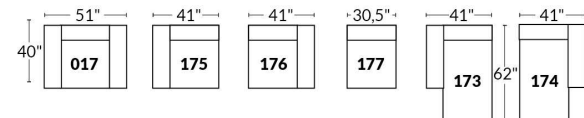

SIÈGE 30" DE LARGE | 30" SEAT WIDTH