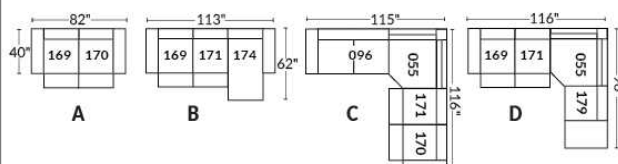

EXEMPLE 30" EXAMPLE