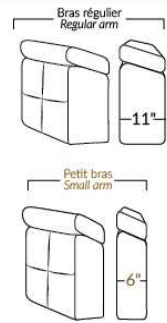

BRAS | ARMS

Option de bras:
Bras Régulier Large 11" ou Petit bras 6"

Arm option
Regular arm Large 11" or Small arm 6"

Contrôle de l'inclinaison situé à l'extérieur du bras
Recliner control located on the outside of the arm.