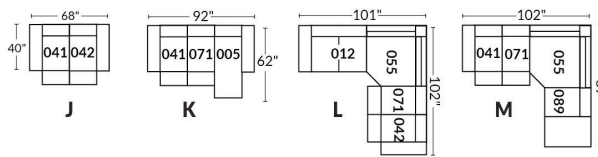

EXEMPLE 23" EXAMPLE