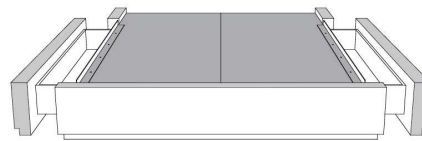

Rangement à tiroir latéraux
With Side Drawers

450-451 (2 tiroirs | drawers)
452-453 (1 tiroir | drawer)

Base avec contour MINCE 2" | Base with NARROW contour 2"

Grandeur | Size King: 82 x 77 x 12 | Queen: 64 x 77 x 12 | Double: 59 x 73 x 12 | Simple/Single: 44 x 73 x 12