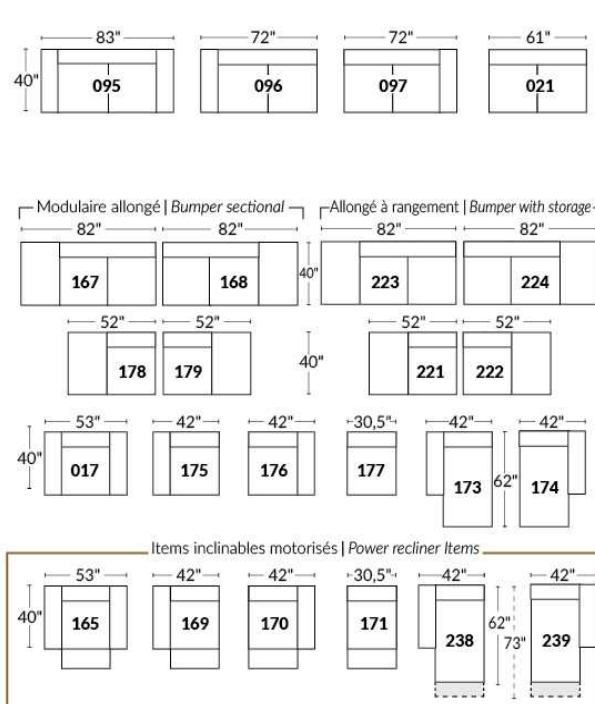

SIÈGE 30" DE LARGE | 30" SEAT WIDTH