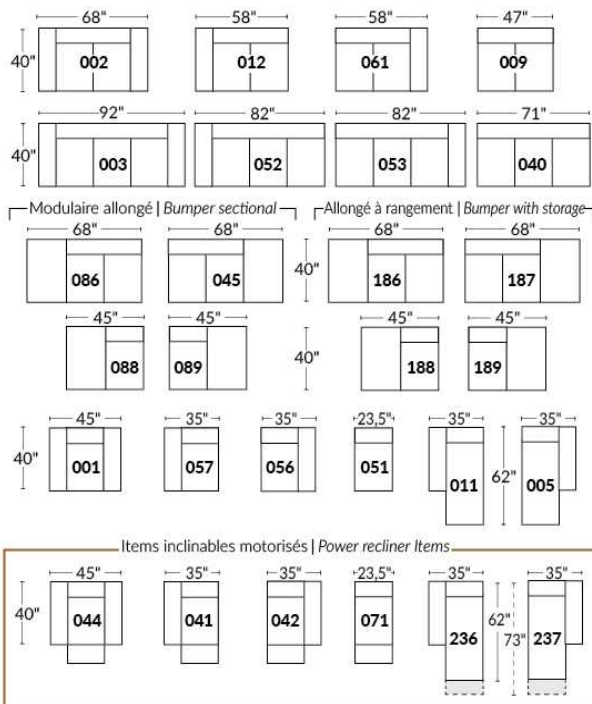

SIÈGE 23" DE LARGE | 23" SEAT WIDTH