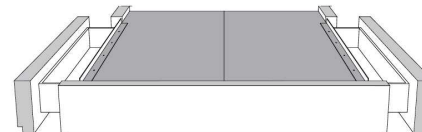

Rangement à tiroir latéraux
With Side Drawers
450-451 (2 tiroirs | drawers)
452-453 (1 tiroir | drawer)

Base avec contour MINCE 2" | Base with NARROW contour 2"

Grandeur | Size King: 82 x 77 x 12 | Queen: 64 x 77 x 12 | Double: 59 x 73 x 12 | Simple/Single: 44 x 73 x 12