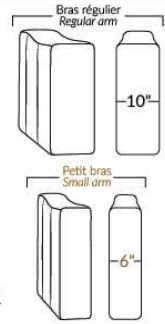

BRAS | ARMS

Option de bras:
Bras Régulier Large 10" ou Petit bras 6"

Arm option
Regular arm Large 10" or Small arm 6"

Contrôle de l'inclinaison situé à l'intérieur du bras
Recliner control located on the inside of the arm.

Option d'accessoires disponible sur le bras régulier seulement
Accessories option, available on Regular arms ONLY.