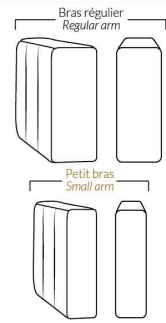

OPTIMA Collection

Jaymar

Conçu et fabriqué fièrement au Canada
Proudly designed and made in Canada

Our product is hand-made and minor variations can occur.

SPECIFICATIONS

- ☐ Appui-tête levé | Headrest up
- ☐ Appui-tête baissé | Headrest down
- ☐ Complètement incliné | Fully reclined

- **A** Hauteur complète 40" Total Height
- **B** Hauteur appui-tête baissé 33" Height headrest down
- **C** Hauteur du bras 24" Arm Height
- **D** Hauteur du siège 19,5" Seat height
- **E** Profondeur inclinée 65" Depth fully reclined
- **F** Profondeur d'assise 20"ou/ou" 22" Seat depth
- **G** Profondeur appui-tête monté 37,5" Depth with headrest up

BRAS | ARMS

Option de bras:
Bras Régulier Large ou Petit bras

Arm option
Regular arm Large or Small arm

Option d'accessoires disponible sur
certain bras régulier seulement

Accessories option, available on certain
Regular arms ONLY.

FAUTEUIL BERÇANT PIVOTANT INCLINABLE SWIVEL ROCKING MOTION CHAIR

Dégagement mural de 16" Wall clearance
Hauteur de 42" Height
Largeur de bras 6" Arms width
Option base de bois | Wood base option

SIÈGE 23" DE LARGE | 23" SEAT WIDTH

SIÈGE 30" DE LARGE | 30" SEAT WIDTH

Autres | Others