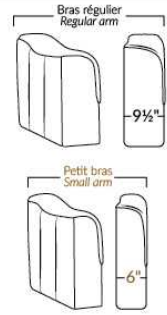

BRAS | ARMS

Option de bras:
Bras Régulier Large 9,5" ou Petit bras 6"

Arm option
Regular arm Large 9.5" or Small arm 6"

Contrôle de l'inclinaison situé à l'extérieur du bras
Recliner control located on the outside of the arm.