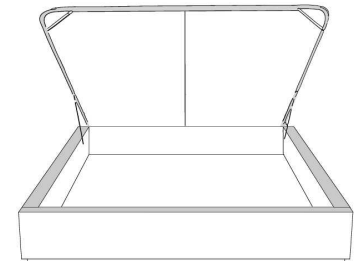

Avec rangement | With Storage
430-431-432-433