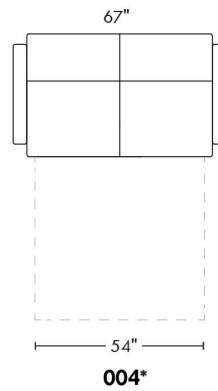

SCARSDALE

Hauteur complète 35" | Hauteur de siège 19" | Hauteur devant bras 27" | Profondeur d'assise 20"
Total Height 35" | Seat Height 19" | Arm Height 27" | Seat Depth 20"

2 COUSSINS DÉCORATIFS INCLUS

2 ARM BOLSTER INCLUDED

PL31

20" x 9" x 2"
rectangulaire | rectangular