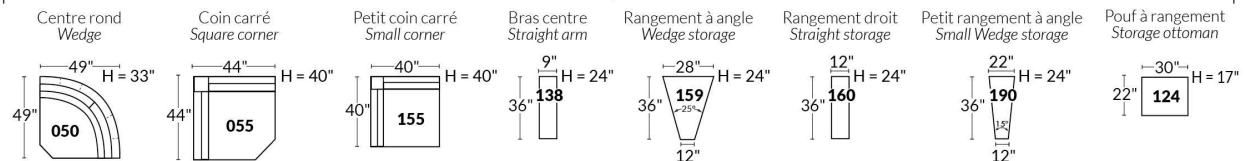

Autres | Others