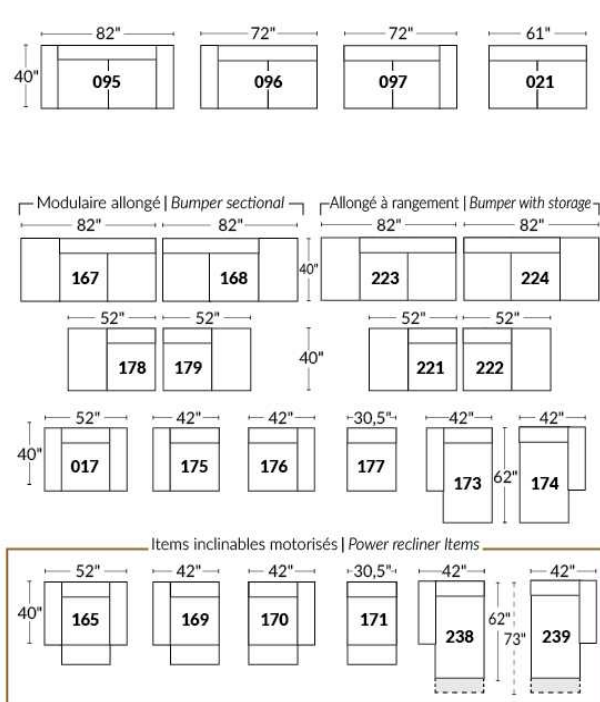

SIÈGE 30" DE LARGE | 30" SEAT WIDTH