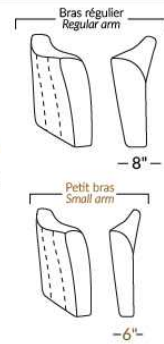

BRAS | ARMS

Option de bras:
Bras Régulier Large 8" ou Petit bras 6"

Arm option
Regular arm Large 8" or Small arm 6"

Contrôle de l'inclinaison situé à l'extérieur du bras
Recliner control located on the outside of the arm.