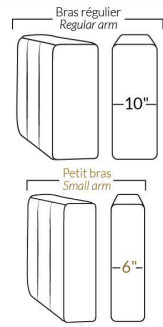

BRAS | ARMS

Option de bras:
Bras Régulier Large 10" ou Petit bras 6"

Arm option
Regular arm Large 10" or Small arm 6"

Controleur de l'inclinaison situé à l'intérieur du bras
Recliner control located on the inside of the arm.