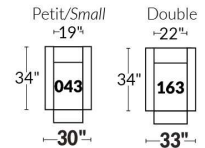

FAUTEUIL BERÇANT PIVOTANT INCLINABLE SWIVEL ROCKING MOTION CHAIR

Dégagement mural de 16" Wall clearance
Hauteur de 42" Height
Largeur de bras 6" Arms width
Option base de bois | Wood base option