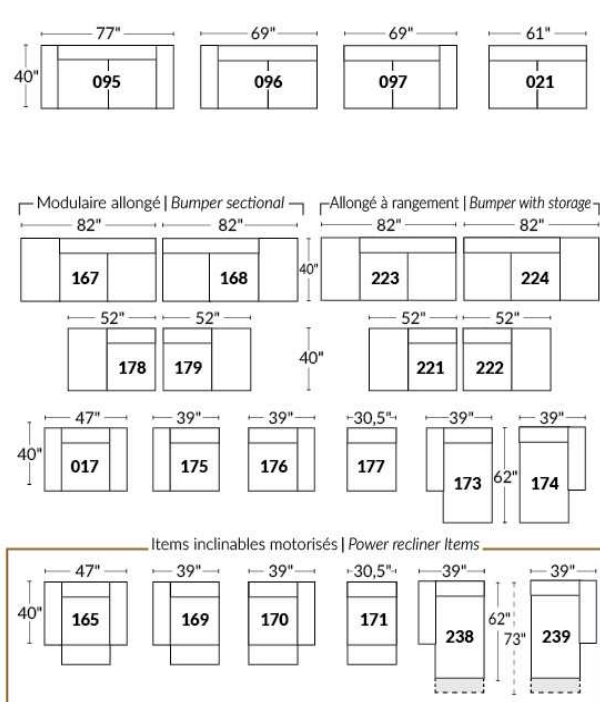

SIÈGE 30" DE LARGE | 30" SEAT WIDTH