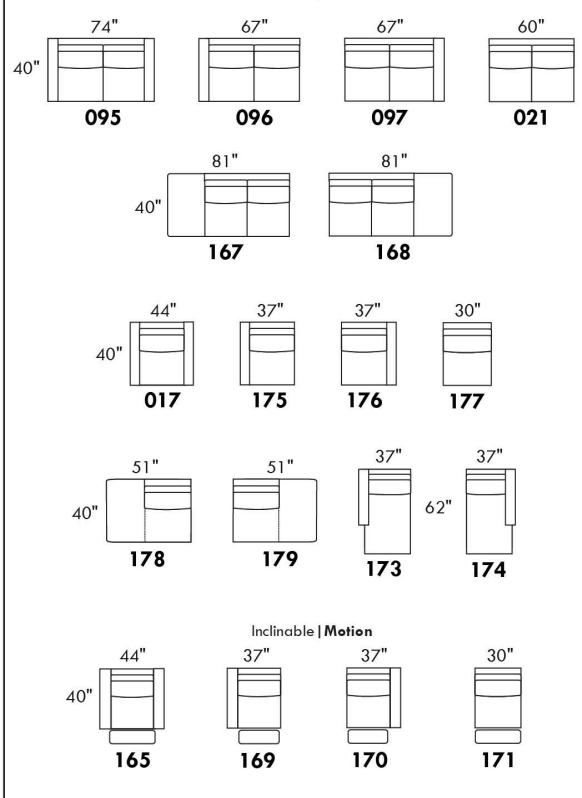

## SIÈGE 23" DE LARGE | 23" SEAT WIDTH