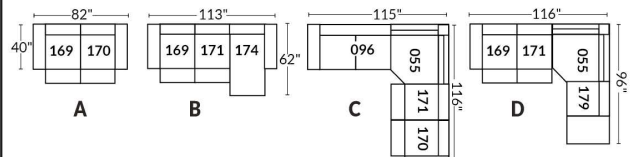

EXEMPLE 30" EXAMPLE