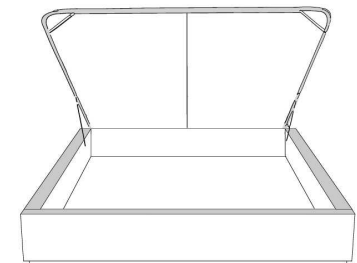

Avec rangement | With Storage
430-431-432-433