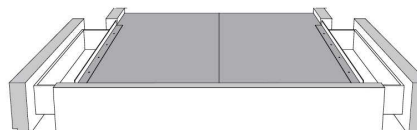

**Rangement à tiroir latéraux
With Side Drawers**
450-451 (2 tiroirs | drawers)
452-453 (1 tiroir | drawer)

Base avec contour MINCE 2" | Base with NARROW contour 2"

Grandeur | Size King: 82 x 77 x 12 | Queen: 64 x 77 x 12 | Double: 59 x 73 x 12 | Simple/Single: 44 x 73 x 12

**Avec pattes - Lit réglable
With Legs - Adjustable bed**
560-561-563

	King	Queen	Simple | Single
Lit grandeur complète : Complete Bed Size :	87x87x47	69x87x47	49x87x47
Intérieur | Inside :	78x82x12	61x82x12	40x82x12