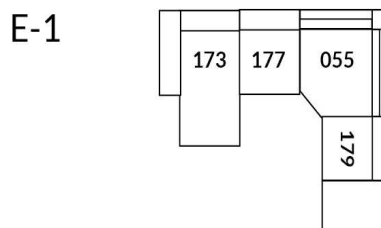

30" Seat Width | Siège 30" de large