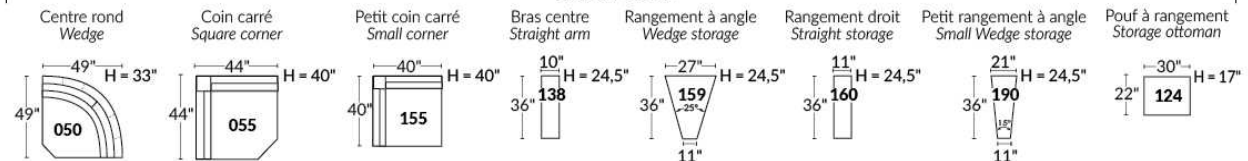

Autres | Others