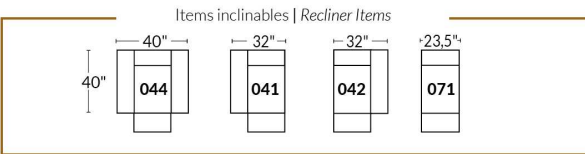

SIÈGE 23" DE LARGE | 23" SEAT WIDTH