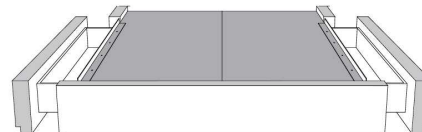

**Rangement à tiroir latéraux
With Side Drawers**
450-451 (2 tiroirs | drawers)
452-453 (1 tiroir | drawer)

Base avec contour MINCE 2" | Base with NARROW contour 2"

Grandeur | Size King: 82 x 77 x 12 | Queen: 64 x 77 x 12 | Double: 59 x 73 x 12 | Simple/Single: 44 x 73 x 12

**Avec pattes - Lit réglable
With Legs - Adjustable bed**
560-561-563

	King	Queen	Simple | Single
Lit grandeur complète : Complete Bed Size :	87x87x56	69x87x56	49x87x56
Intérieur | Inside :	78x82x12	61x82x12	40x82x12