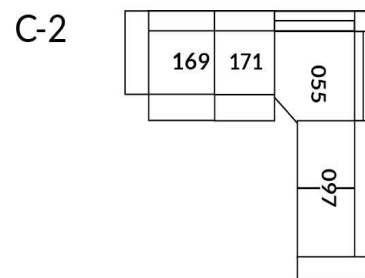

30" Seat Width | Siège 30" de large