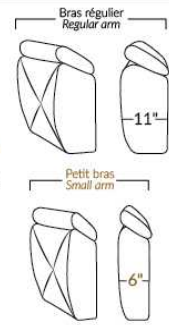

BRAS | ARMS

Option de bras:
Bras Régulier Large 11" ou Petit bras 6"

Arm option
Regular arm Large 11" or Small arm 6"

Contrôle de l'inclinaison situé à l'extérieur du bras
Recliner control located on the outside of the arm.