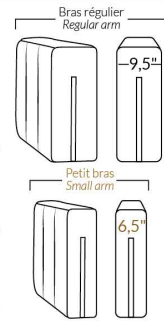

BRAS | ARMS

Option de bras:
Bras Régulier Large 9,5" ou Petit bras 6,5"

Arm option
Regular arm Large 9,5" or Small arm 6,5"

Contrôle de l'inclinaison situé à l'intérieur du bras
Recliner control located on the inside of the arm.

Option d'accessoires disponible sur le bras régulier seulement
Accessories option, available on Regular arms ONLY.