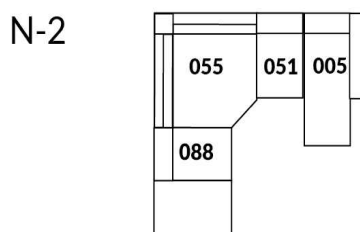

23" Seat Width | Siège 23" de large