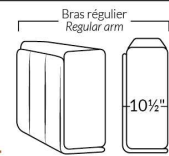

BERLIN

OPTIMA
Collection

Jaymar

Conçu et fabriqué fièrement au Canada
Proudly designed and made in Canada

Our product is hand-made and minor variations can occur.

SPECIFICATIONS

- ☐ Appui-tête levé Headrest up
- ☐ Appui-tête baissé Headrest down
- ☐ Complètement incliné Fully reclined

- **A** Hauteur complète 40" Total Height
- **B** Hauteur appui-tête baissé 33" Height headrest down
- **C** Hauteur du bras 24" Arm Height
- **D** Hauteur du siège 19,5" Seat height
- **E** Profondeur inclinée 65" Depth fully reclined
- **F** Profondeur d'assise 20"ou/ou" 22" Seat depth
- **G** Profondeur appui-tête monté 37,5" Depth with headrest up

BRAS | ARMS

Option de bras:
Bras Régulier Large 10,5" ou Petit bras 6"

Arm option
Regular arm Large 10,5" or Small arm 6"

Controleur de l'inclinaison situé à l'intérieur du bras
Recliner control located on the inside of the arm.

Option d'accessoires disponible sur le bras régulier seulement
Accessories option, available on Regular arms ONLY.

FAUTEUIL BERÇANT PIVOTANT INCLINABLE SWIVEL ROCKING MOTION CHAIR

SIÈGE 23" DE LARGE | 23" SEAT WIDTH

SIÈGE 30" DE LARGE | 30" SEAT WIDTH

Autres | Others

EXEMPLE 23" EXAMPLE

EXEMPLE 30" EXAMPLE