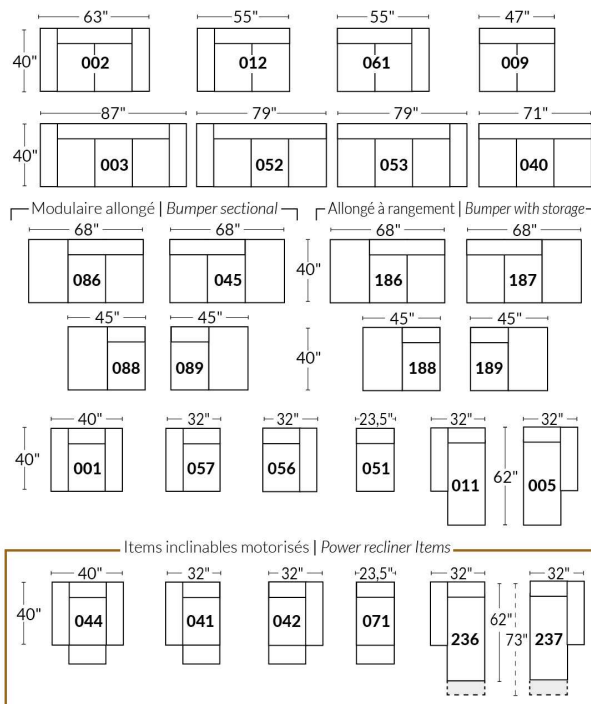

SIÈGE 23" DE LARGE | 23" SEAT WIDTH