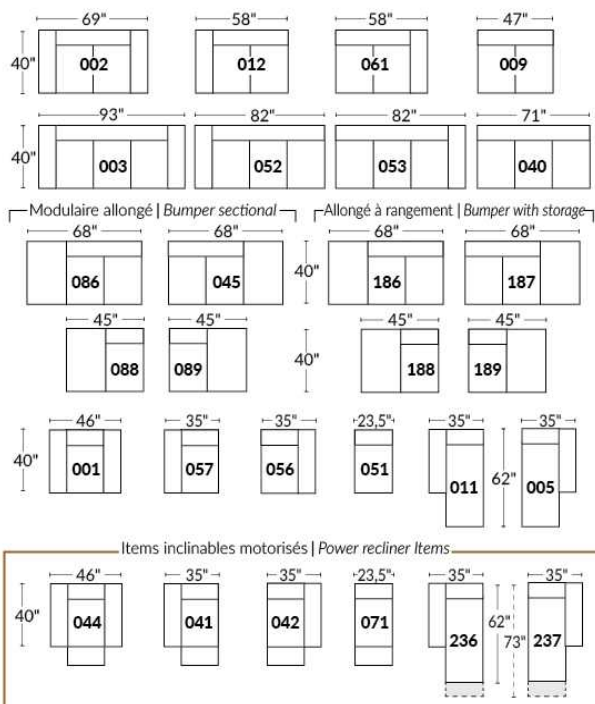

SIÈGE 23" DE LARGE | 23" SEAT WIDTH