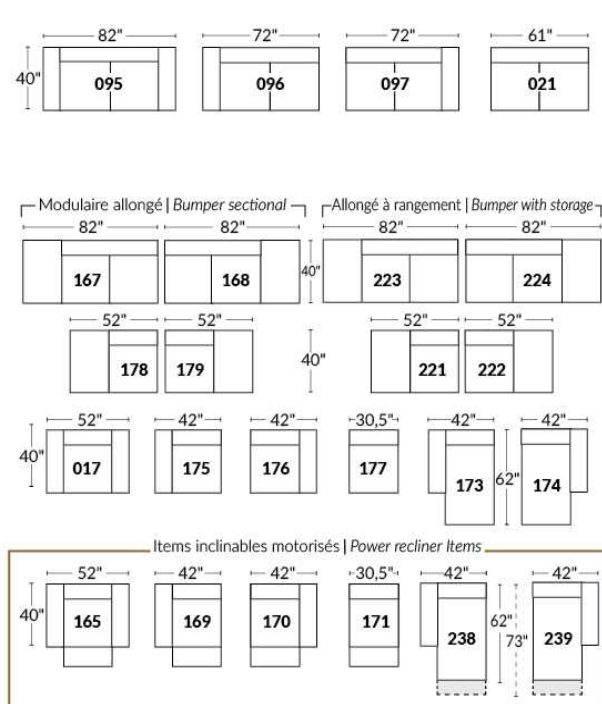

SIÈGE 30" DE LARGE | 30" SEAT WIDTH