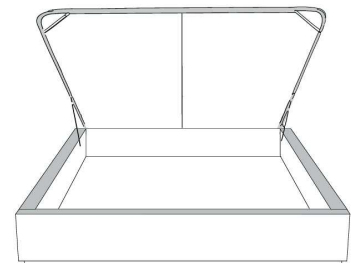

Avec rangement | With Storage
430-431-432-433