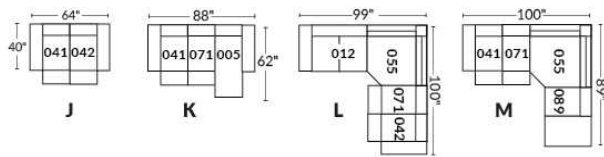

EXEMPLE 23" EXAMPLE