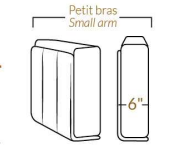

BERLIN

OPTIMA
Collection

Jaymar

Conçu et fabriqué fièrement au Canada
Proudly designed and made in Canada

Our product is hand-made and minor variations can occur.

SPECIFICATIONS

- ☐ Appui-tête levé Headrest up
- ☐ Appui-tête baissé Headrest down
- ☐ Complètement incliné Fully reclined

- **A** Hauteur complète 40" Total Height
- **B** Hauteur appui-tête baissé 33" Height headrest down
- **C** Hauteur du bras 24" Arm Height
- **D** Hauteur du siège 19,5" Seat height
- **E** Profondeur inclinée 65" Depth fully reclined
- **F** Profondeur d'assise 20"ou/ou" 22" Seat depth
- **G** Profondeur appui-tête monté 37,5" Depth with headrest up

BRAS | ARMS

Option de bras:
Bras Régulier Large 10,5" ou Petit bras 6"

Arm option
Regular arm Large 10,5" or Small arm 6"

Controleur de l'inclinaison situé à l'intérieur du bras
Recliner control located on the inside of the arm.

Option d'accessoires disponible sur le bras régulier seulement
Accessories option, available on Regular arms ONLY.

FAUTEUIL BERÇANT PIVOTANT INCLINABLE SWIVEL ROCKING MOTION CHAIR

SIÈGE 23" DE LARGE | 23" SEAT WIDTH

SIÈGE 30" DE LARGE | 30" SEAT WIDTH

Autres | Others

EXEMPLE 23" EXAMPLE

EXEMPLE 30" EXAMPLE