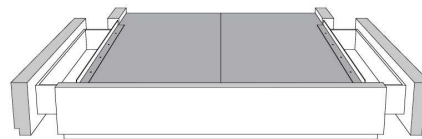

Rangement à tiroir latéraux
With Side Drawers

450-451 (2 tiroirs | drawers)
452-453 (1 tiroir | drawer)

Base avec contour MINCE 2" | Base with NARROW contour 2"

Grandeur | Size King: 82 x 84 x 12 | Queen: 64 x 84 x 12 | Double: 59 x 80 x 12 | Simple/Single: 44 x 80 x 12