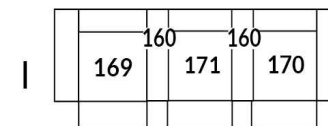

Home Theatre CONFIGURATIONS Cinéma maison