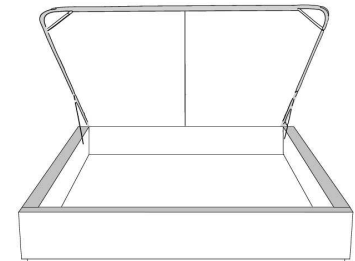

Avec rangement | With Storage
430-431-432-433