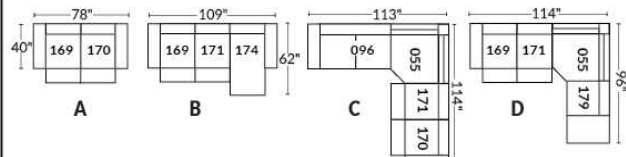

EXEMPLE 30" EXAMPLE