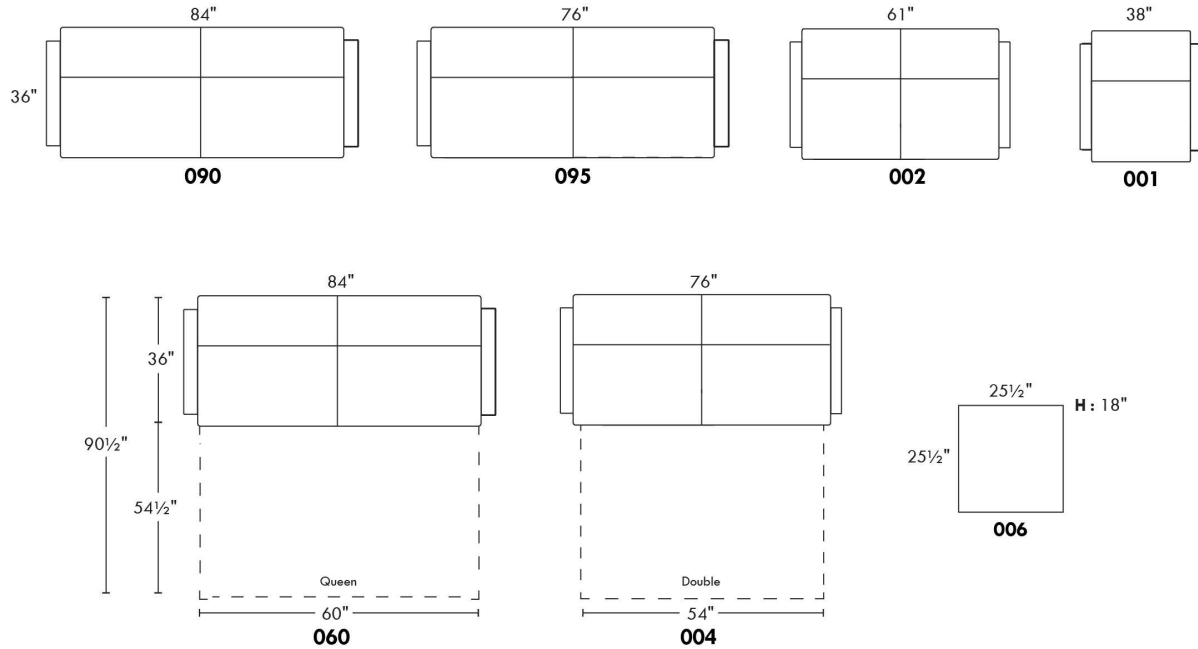

NEW YORK

Hauteur complète 33" | Hauteur de siège 17" | Hauteur devant bras 24" | Profondeur d'assise 21"
Total Height 33" | Seat Height 17" | Arm Height 24" | Seat Depth 21"

www.jaymar.ca