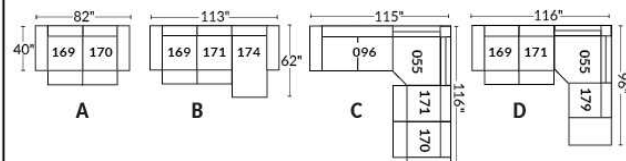

EXEMPLE 30" EXAMPLE