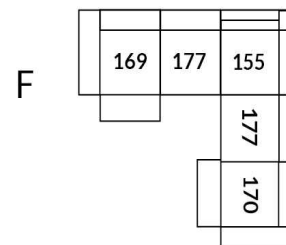

30" Seat Width | Siège 30" de large