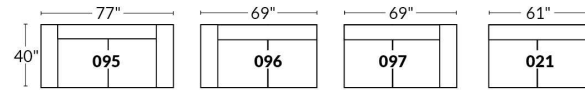

SIÈGE 30" DE LARGE | 30" SEAT WIDTH