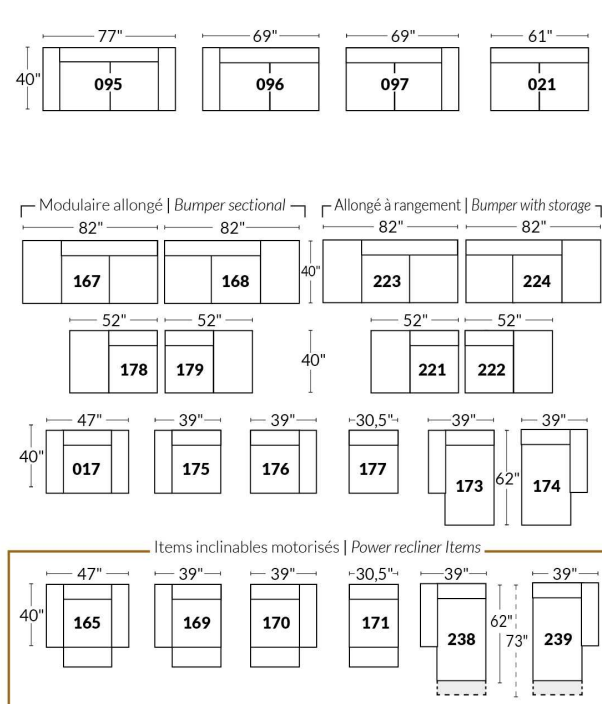

SIÈGE 30" DE LARGE | 30" SEAT WIDTH