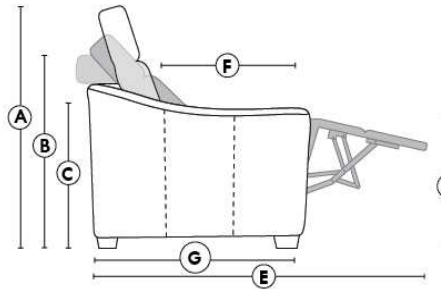

SPECIFICATIONS