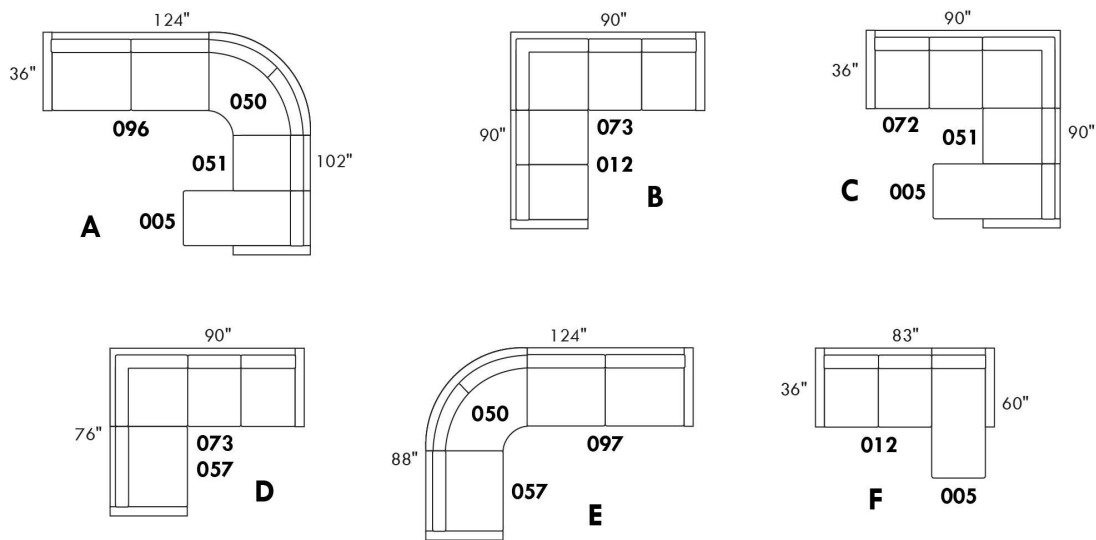

CONFIGURATIONS