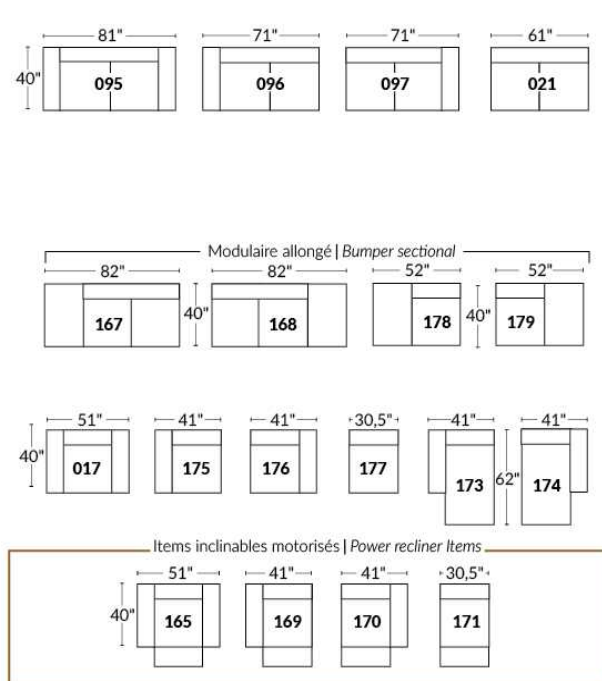

SIÈGE 30" DE LARGE | 30" SEAT WIDTH