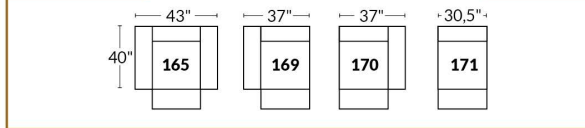

Items inclinables motorisés | Power recliner Items

Autres | Others