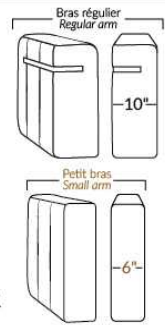

BRAS | ARMS

Option de bras:
Bras Régulier Large 10" ou Petit bras 6"

Arm option
Regular arm Large 10" or Small arm 6"

Controleur de l'inclinaison situé à l'intérieur du bras
Recliner control located on the inside of the arm.

Option d'accessoires disponible sur le bras régulier seulement
Accessories option, available on Regular arms ONLY.