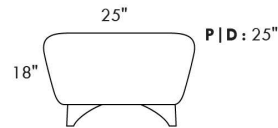

# SCORPIO

Hauteur de siège 18" | Hauteur devant bras 34" | Profondeur d'assise 21"  
Seat Height 18" | Arm Height 34" | Seat Depth 21"

095\*

002\*

001

006

**\*COUSSIN DÉCORATIF INCLU\***  
**\*ARM BOLSTER INCLUDED\***