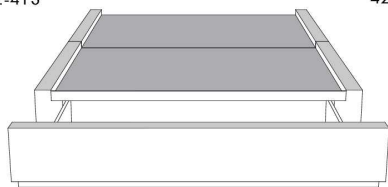

Rangement à tiroir frontal
With Front Drawer
440-441-442
Base lit simple N/D | Single base N/A