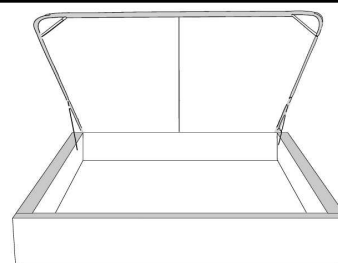

Avec rangement | With Storage
430-431-432-433