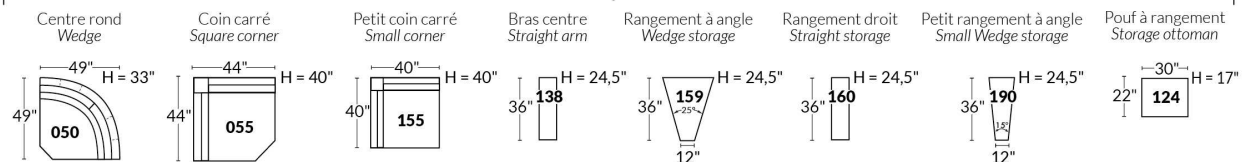

Autres | Others