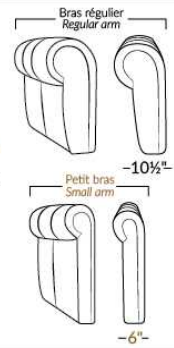

BRAS | ARMS

Option de bras:
Bras Régulier Large 10,5" ou Petit bras 6"

Arm option
Regular arm Large 10,5" or Small arm 6"

Contrôle de l'inclinaison situé à l'intérieur du bras
Recliner control located on the inside of the arm.