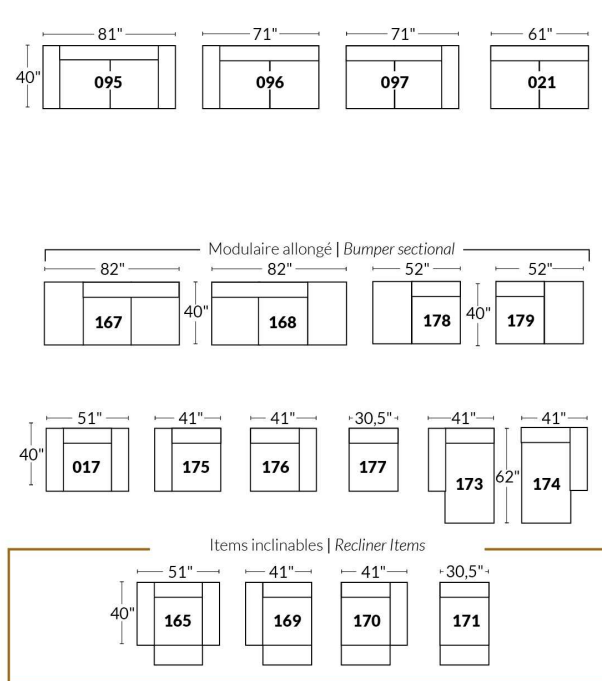

SIÈGE 30" DE LARGE | 30" SEAT WIDTH