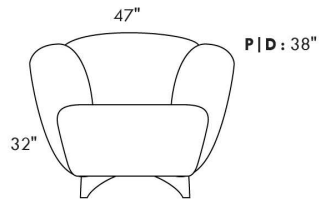

SCORPIO

Hauteur de siège 18" | Hauteur devant bras 34" | Profondeur d'assise 21"
Seat Height 18" | Arm Height 34" | Seat Depth 21"

095*

002*

001

006

COUSSIN DÉCORATIF INCLU
ARM BOLSTER INCLUDED