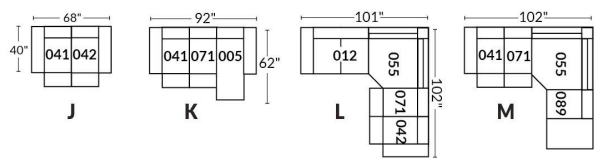

Autres | Others

EXEMPLE 23" EXAMPLE