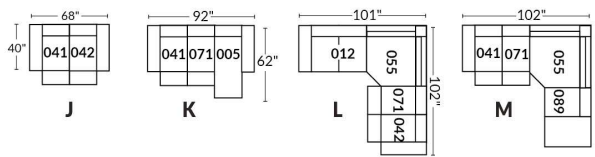

EXEMPLE 23" EXAMPLE