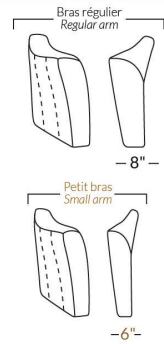

BRAS | ARMS

Option de bras:
Bras Régulier Large 8" ou Petit bras 6"

Arm option
Regular arm Large 8" or Small arm 6"

Contrôle de l'inclinaison situé à l'extérieur du bras
Recliner control located on the outside of the arm.