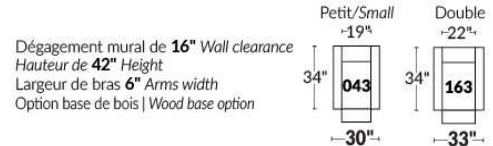

FAUTEUIL BERÇANT PIVOTANT INCLINABLE SWIVEL ROCKING MOTION CHAIR