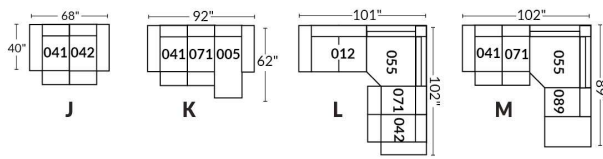

EXEMPLE 23" EXAMPLE