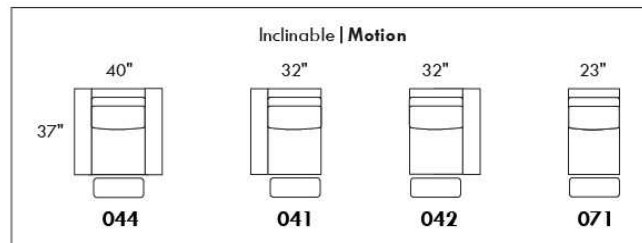

RIOPEL

Hauteur complète 35" | Hauteur de siège 19" | Hauteur devant bras 25" | Profondeur d'assise 21"/22"
Total Height 35" | Seat Height 19" | Arm Height 25" | Seat Depth 21"/22"

www.jaymar.ca