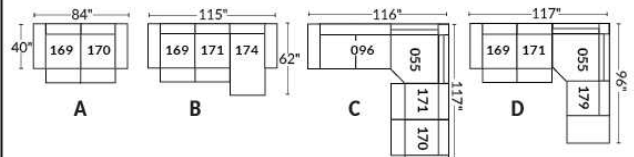

EXEMPLE 30" EXAMPLE