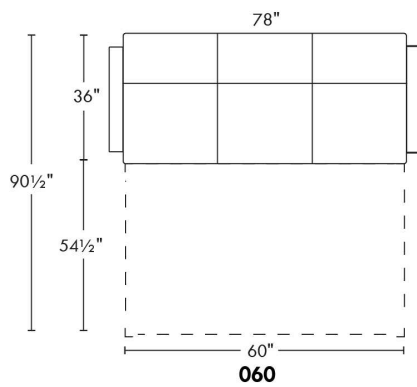

ESTHER

Hauteur complète 35" | Hauteur de siège 19" | Hauteur devant bras 26" | Profondeur d'assise 21"
Total Height 35" | Seat Height 19" | Arm Height 26" | Seat Depth 21"

www.jaymar.ca