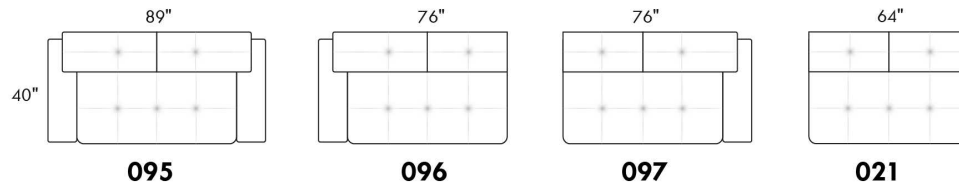

PARIS

Hauteur complète 28"/35" | Hauteur de siège 16½" | Hauteur devant bras 21" | Profondeur d'assise 23"
Total Height 28"/35" | Seat Height 16½" | Arm Height 21" | Seat Depth 23"