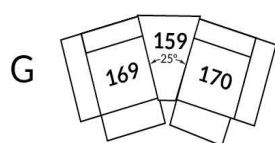

Home Theatre CONFIGURATIONS Cinéma maison