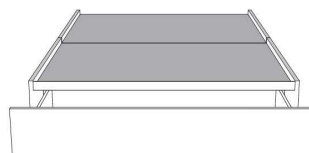

Rangement à tiroir frontal
With Front Drawer
540-541-542
Base lit simple N/D | Single base N/A