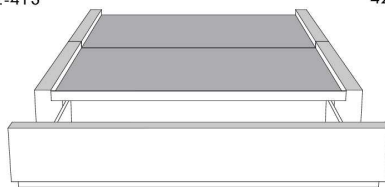

**Rangement à tiroir frontal
With Front Drawer**
440-441-442
Base lit simple N/D | Single base N/A