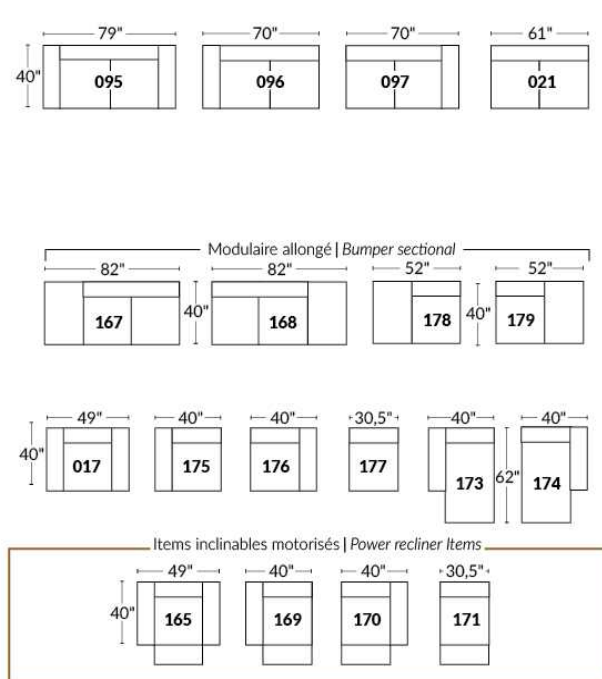

SIÈGE 30" DE LARGE | 30" SEAT WIDTH