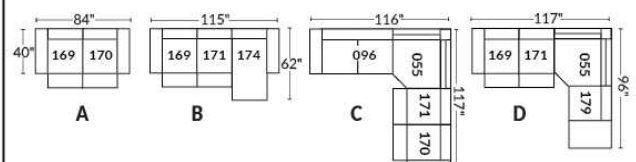

EXEMPLE 30" EXAMPLE