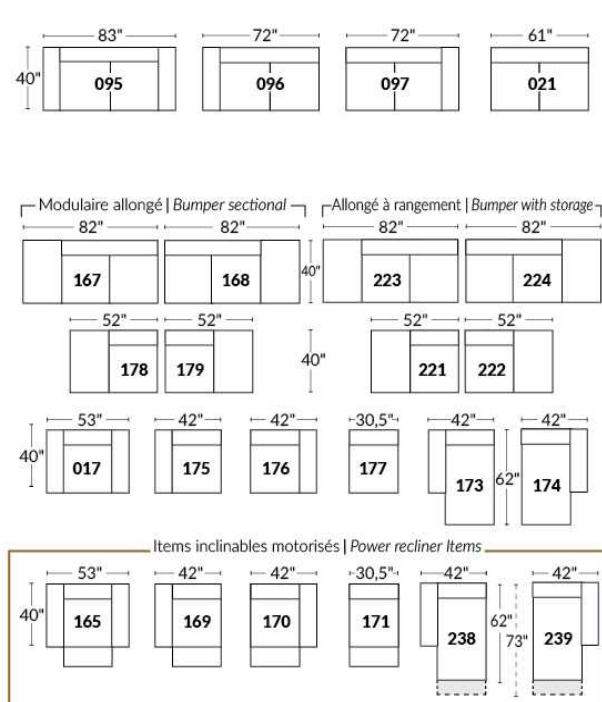

SIÈGE 30" DE LARGE | 30" SEAT WIDTH