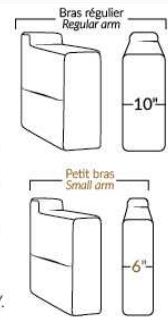

BRAS | ARMS

Option de bras:
Bras Régulier Large 10" ou Petit bras 6"

Arm option
Regular arm Large 10" or Small arm 6"

Contrôle de l'inclinaison situé à l'intérieur du bras
Recliner control located on the inside of the arm.

Option d'accessoires disponible sur le bras régulier seulement
Accessories option, available on Regular arms ONLY.