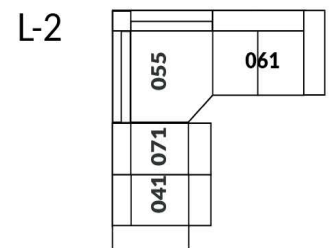

23" Seat Width | Siège 23" de large