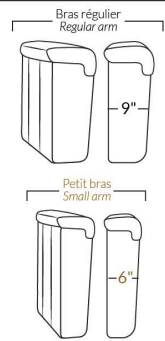

BRAS | ARMS

Option de bras:
Bras Régulier Large 9" ou Petit bras 6"

Arm option
Regular arm Large 9" or Small arm 6"

Controleur de l'inclinaison situé à l'intérieur du bras
Recliner control located on the inside of the arm.