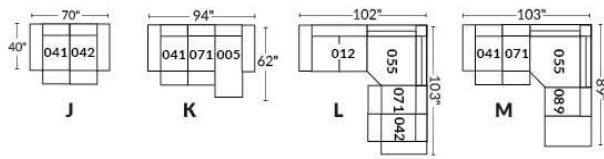

EXEMPLE 23" EXAMPLE