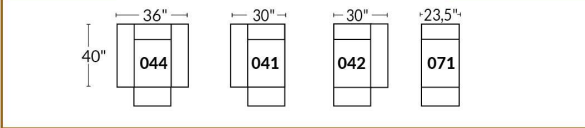

Items inclinables motorisés | Power recliner Items