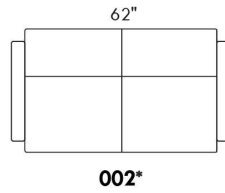

SCARSDALE

Hauteur complète 35" | Hauteur de siège 19" | Hauteur devant bras 27" | Profondeur d'assise 20"
Total Height 35" | Seat Height 19" | Arm Height 27" | Seat Depth 20"

2 COUSSINS DÉCORATIFS INCLUS

2 ARM BOLSTER INCLUDED

PL31

20" x 9" x 2"
rectangulaire | rectangular