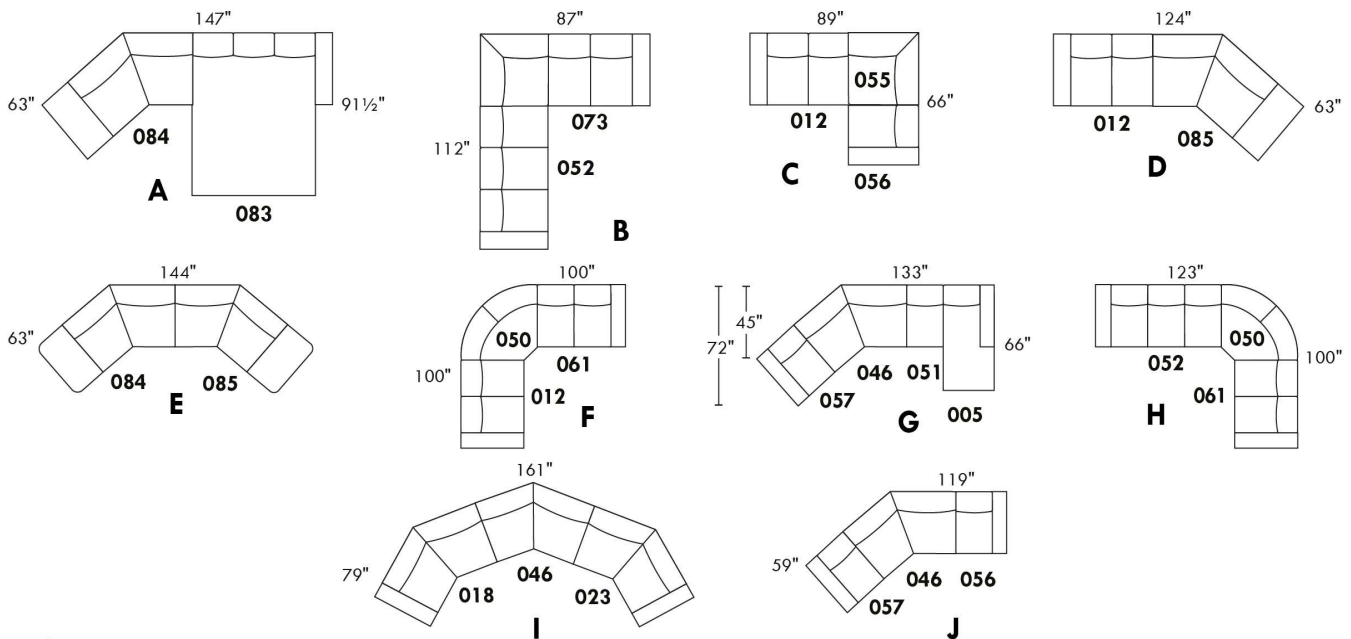

CONFIGURATIONS