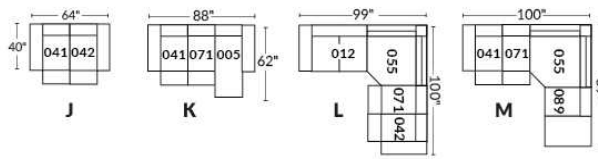

EXEMPLE 23" EXAMPLE