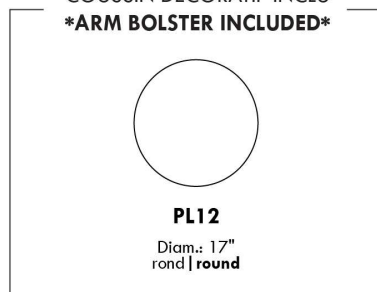

001

006

COUSSIN DÉCORATIF INCLU
ARM BOLSTER INCLUDED