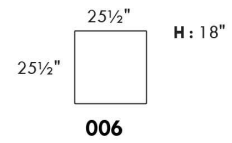

SURF

Hauteur complète 36" | Hauteur de siège 22" | Hauteur devant bras 28½" | Profondeur d'assise 21½"
Total Height 36" | Seat Height 22" | Arm Height 28½" | Seat Depth 21½"

www.jaymar.ca