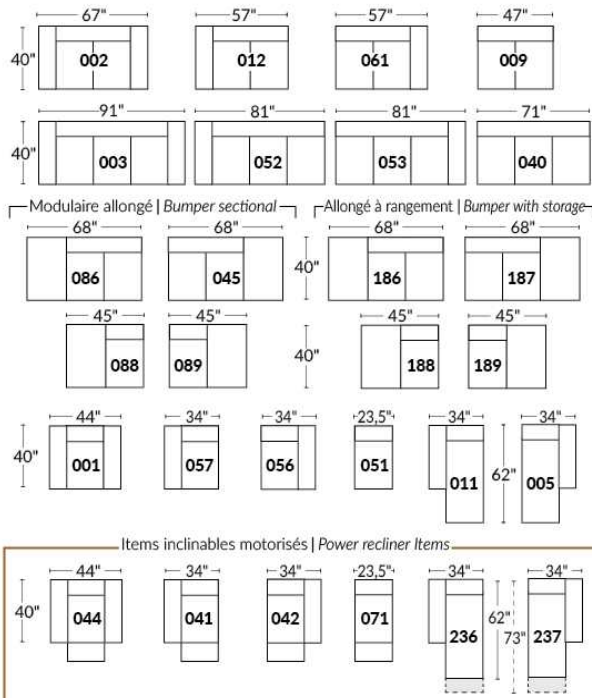

SIÈGE 23" DE LARGE | 23" SEAT WIDTH