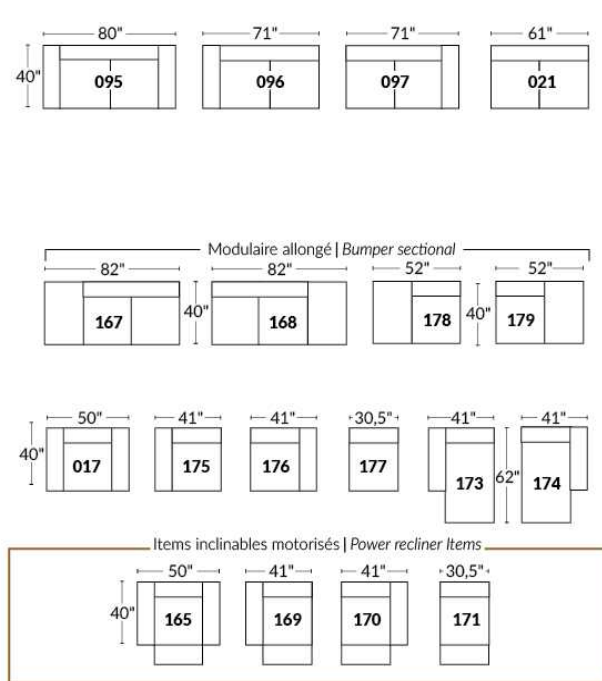

SIÈGE 30" DE LARGE | 30" SEAT WIDTH