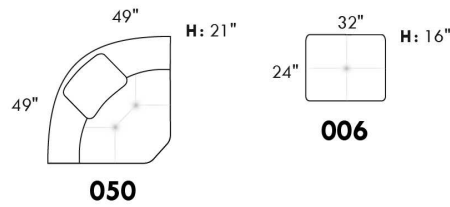

PARIS

Hauteur complète 28"/35" | Hauteur de siège 16½" | Hauteur devant bras 21" | Profondeur d'assise 23"
Total Height 28"/35" | Seat Height 16½" | Arm Height 21" | Seat Depth 23"