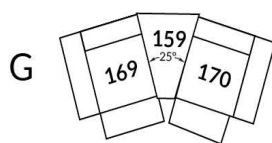

Home Theatre CONFIGURATIONS Cinéma maison