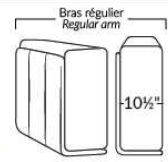

BRAS | ARMS

Option de bras:
Bras Régulier Large 10,5" ou Petit bras 6"