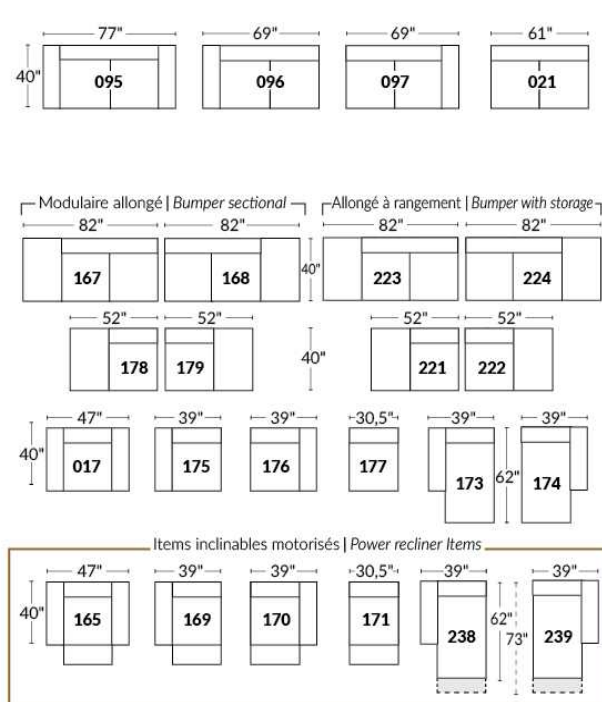

SIÈGE 30" DE LARGE | 30" SEAT WIDTH