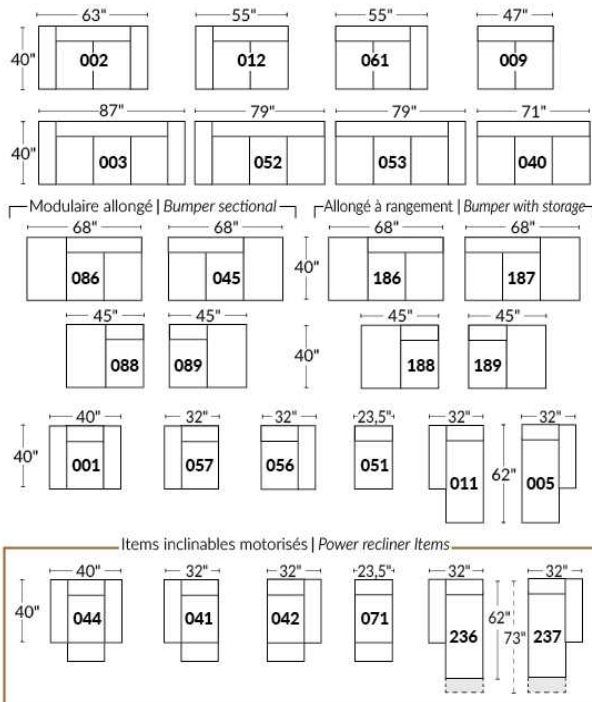

SIÈGE 23" DE LARGE | 23" SEAT WIDTH