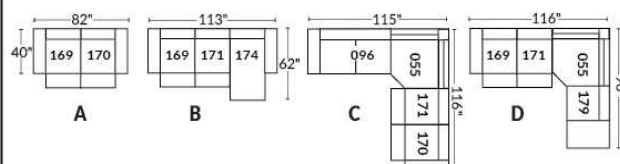

EXEMPLE 30" EXAMPLE