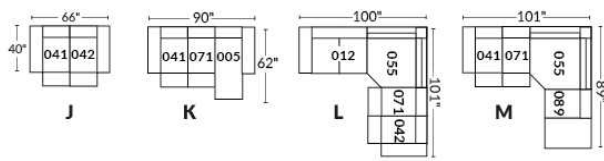

EXEMPLE 23" EXAMPLE