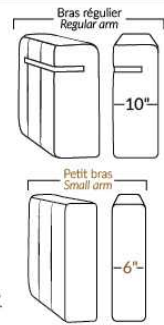

BRAS | ARMS

Option de bras:
Bras Régulier Large 10" ou Petit bras 6"

Arm option
Regular arm Large 10" or Small arm 6"

Contrôle de l'inclinaison situé à l'intérieur du bras
Recliner control located on the inside of the arm.

Option d'accessoires disponible sur le bras régulier seulement
Accessories option, available on Regular arms ONLY.