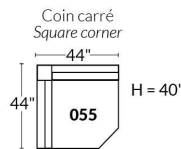

Autres | Others