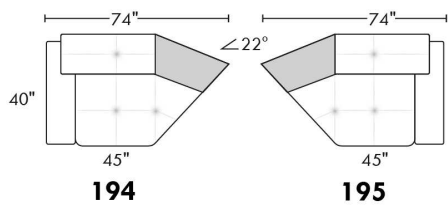

PARIS

Hauteur complète 28"/35" | Hauteur de siège 16½" | Hauteur devant bras 21" | Profondeur d'assise 23"
Total Height 28"/35" | Seat Height 16½" | Arm Height 21" | Seat Depth 23"