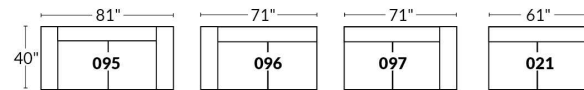

SIÈGE 30" DE LARGE | 30" SEAT WIDTH