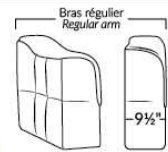

PORTLAND

OPTIMA
Collection

Jaymar

Conçu et fabriqué fièrement au Canada
Proudly designed and made in Canada

Our product is hand-made and minor variations can occur.

SPECIFICATIONS

- ☐ Appui-tête levé Headrest up
- ☐ Appui-tête baissé Headrest down
- ☐ Complètement incliné Fully reclined

- **A** Hauteur complète 40" Total Height
- **B** Hauteur appui-tête baissé 33" Height headrest down
- **C** Hauteur du bras 24" Arm Height
- **D** Hauteur du siège 19,5" Seat height
- **E** Profondeur inclinée 65" Depth fully reclined
- **F** Profondeur d'assise 20" ou/ou 22" Seat depth
- **G** Profondeur appui-tête monté 37,5" Depth with headrest up

BRAS | ARMS

Option de bras:
Bras Régulier Large 9,5" ou Petit bras 6"

Arm option
Regular arm Large 9.5" or Small arm 6"

Contrôle de l'inclinaison situé à l'extérieur du bras
Recliner control located on the outside of the arm.

FAUTEUIL BERÇANT PIVOTANT INCLINABLE SWIVEL ROCKING MOTION CHAIR

SIÈGE 23" DE LARGE | 23" SEAT WIDTH

SIÈGE 30" DE LARGE | 30" SEAT WIDTH

Autres | Others

EXEMPLE 23" EXAMPLE

EXEMPLE 30" EXAMPLE