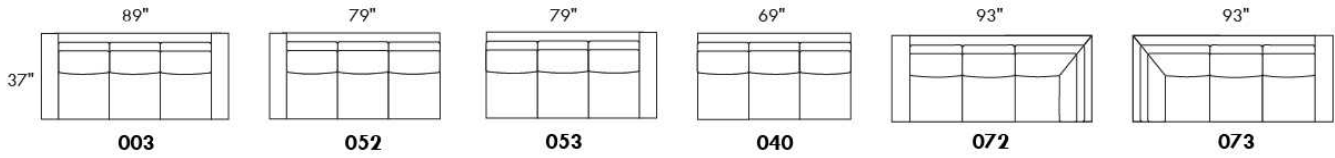

FELIX

Hauteur complète 35" | Hauteur de siège 19" | Hauteur devant bras 25" | Profondeur d'assise 21"/22"
Total Height 35" | Seat Height 19" | Arm Height 25" | Seat Depth 21"/22"

www.jaymar.ca