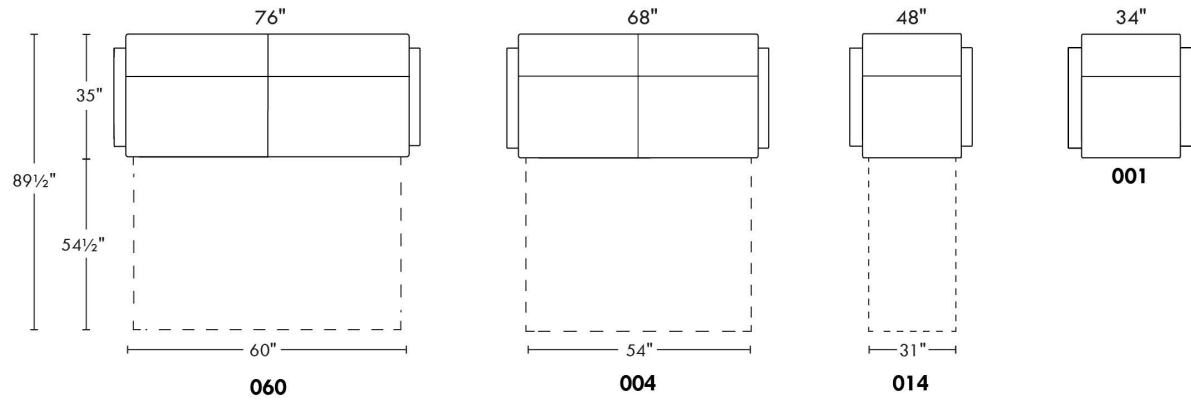

YARIS

Hauteur complète 35" | Hauteur de siège 18" | Hauteur devant bras 25½" | Profondeur d'assise 21"
Total Height 35" | Seat Height 18" | Arm Height 25½" | Seat Depth 21"

www.jaymar.ca