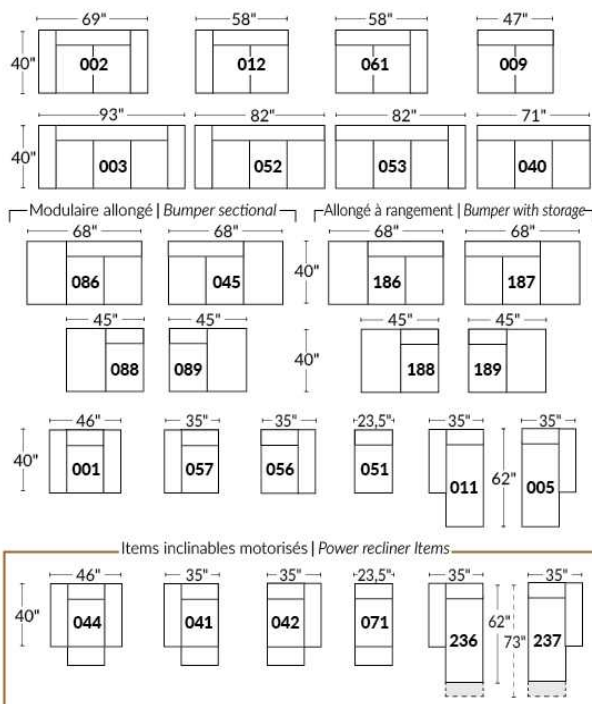

SIÈGE 23" DE LARGE | 23" SEAT WIDTH