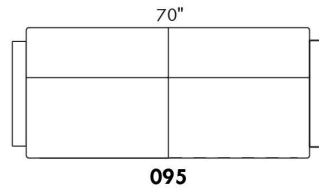

ESTHER

Hauteur complète 35" | Hauteur de siège 19" | Hauteur devant bras 26" | Profondeur d'assise 21"
Total Height 35" | Seat Height 19" | Arm Height 26" | Seat Depth 21"

www.jaymar.ca