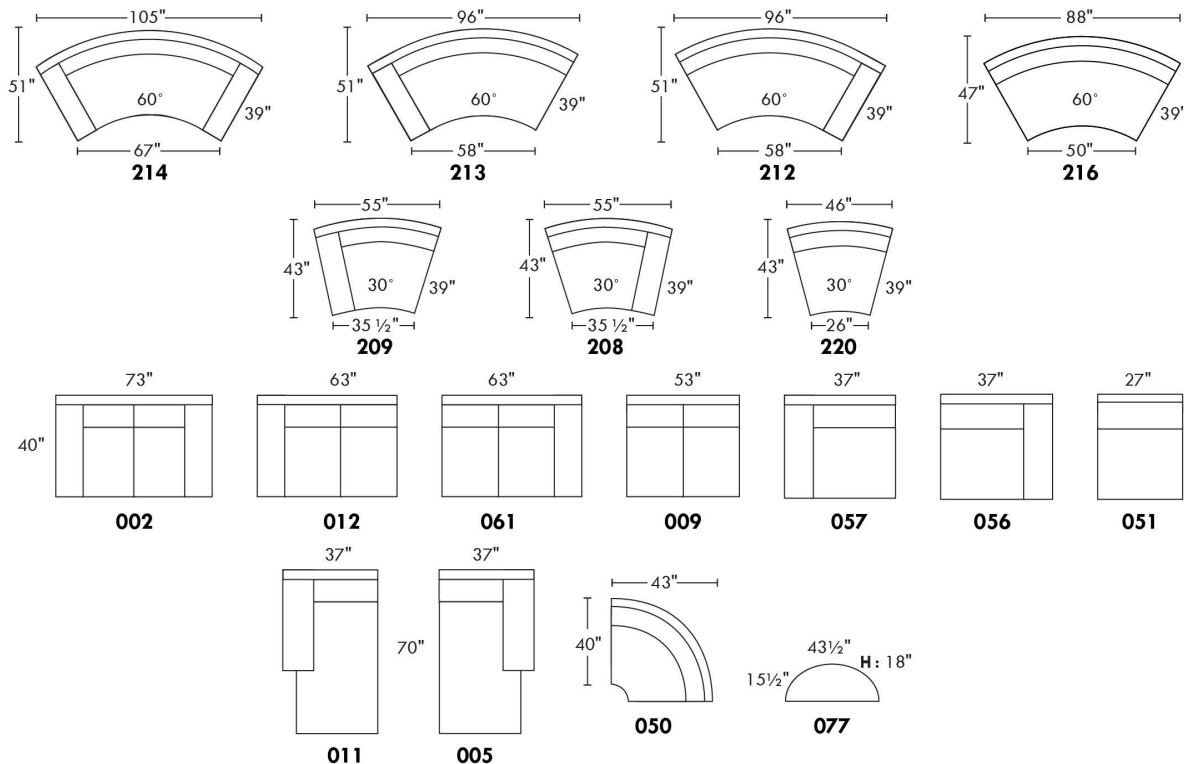

Hauteur complète 34" | Hauteur de siège 17¾" | Hauteur devant bras 24" | Profondeur d'assise 23"
Total Height 34" | Seat Height 17¾" | Arm Height 24" | Seat Depth 23"