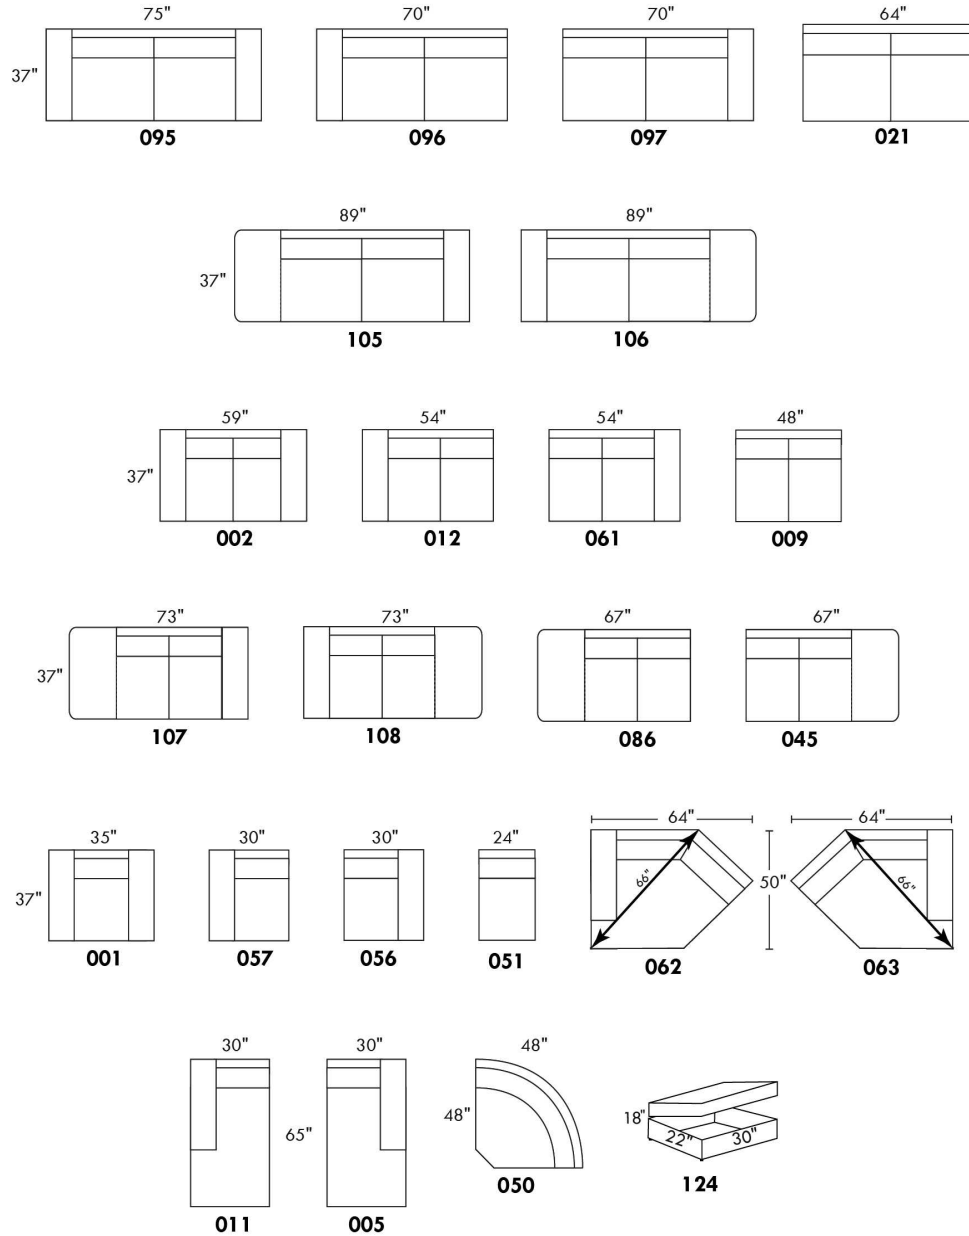

BRASILIA

Hauteur complète 33" | Hauteur de siège 19" | Hauteur devant bras 25" | Profondeur d'assise 21"
Total Height 33" | Seat Height 19" | Arm Height 25" | Seat Depth 21"

www.jaymar.ca