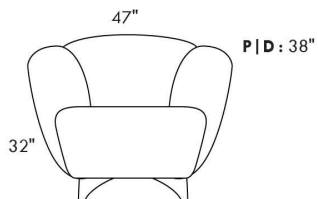

SCORPIO

Hauteur de siège 18" | Hauteur devant bras 34" | Profondeur d'assise 21"
Seat Height 18" | Arm Height 34" | Seat Depth 21"

095*

002*

001

006

COUSSIN DÉCORATIF INCLU
ARM BOLSTER INCLUDED