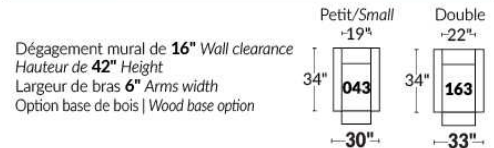

FAUTEUIL BERÇANT PIVOTANT INCLINABLE SWIVEL ROCKING MOTION CHAIR