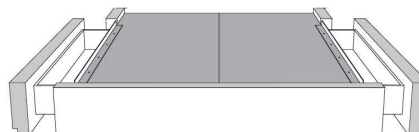

**Rangement à tiroir latéraux
With Side Drawers**
450-451 (2 tiroirs | drawers)
452-453 (1 tiroir | drawer)

Base avec contour MINCE 2" | Base with NARROW contour 2"

Grandeur | Size King: 82 x 84 x 12 | Queen: 64 x 84 x 12 | Double: 59 x 80 x 12 | Simple/Single: 44 x 80 x 12

**Avec pattes - Lit réglable
With Legs - Adjustable bed**
560-561-563

	King	Queen	Simple | Single
Lit grandeur complète : Complete Bed Size :	87x89x56	69x89x56	49x89x56
Intérieur | Inside :	78x82x12	61x82x12	40x82x12