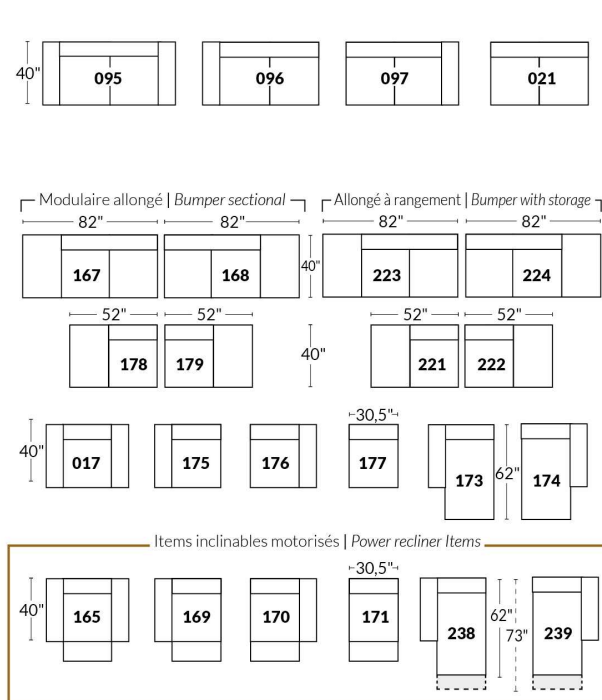

SIÈGE 30" DE LARGE | 30" SEAT WIDTH