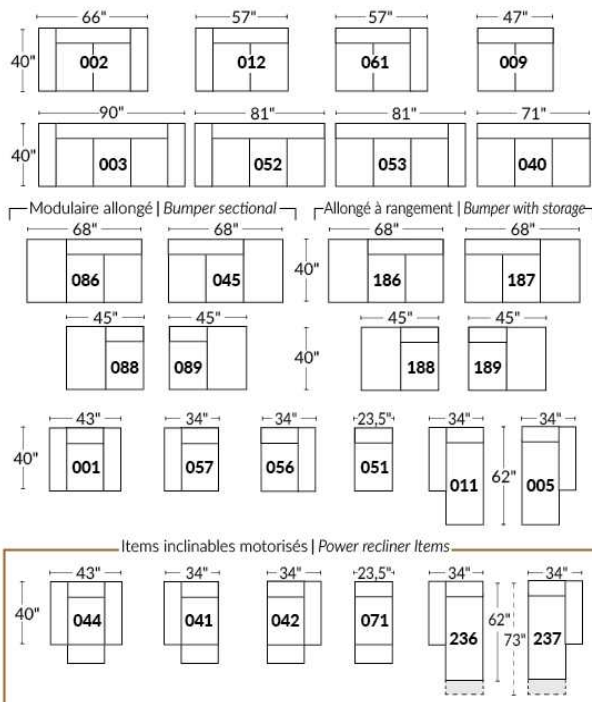

SIÈGE 23" DE LARGE | 23" SEAT WIDTH