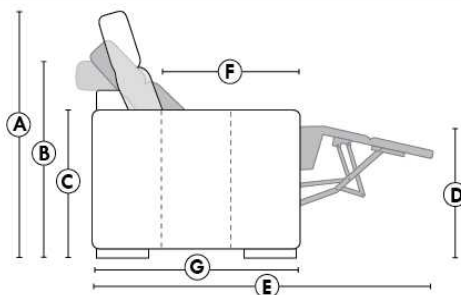

SPECIFICATIONS