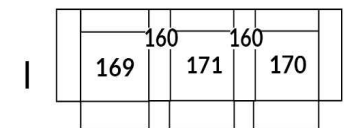

Home Theatre CONFIGURATIONS Cinéma maison