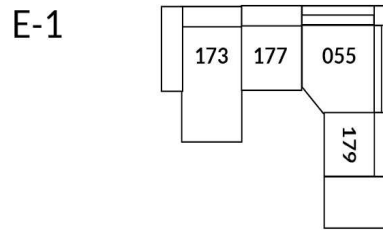

30" Seat Width | Siège 30" de large