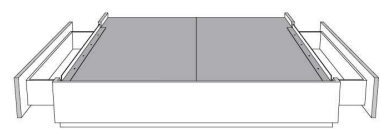

**Rangement à tiroir latéraux
With Side Drawers**
550-551 (2 tiroirs | drawers)
552-553 (1 tiroir | drawer)

www.jaymar.ca