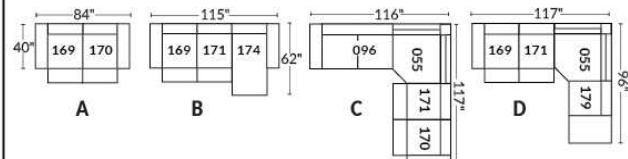

EXEMPLE 30" EXAMPLE