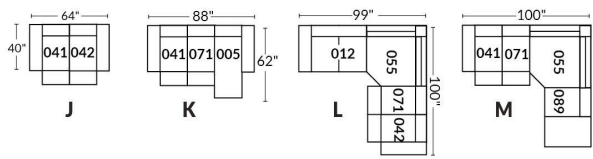

Autres | Others

EXEMPLE 23" EXAMPLE