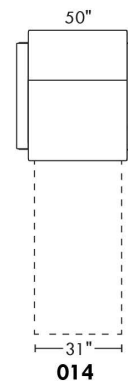

ESTHER

Hauteur complète 35" | Hauteur de siège 19" | Hauteur devant bras 26" | Profondeur d'assise 21"
Total Height 35" | Seat Height 19" | Arm Height 26" | Seat Depth 21"

www.jaymar.ca