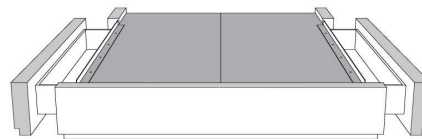

Rangement à tiroir latéraux
With Side Drawers
450-451 (2 tiroirs | drawers)
452-453 (1 tiroir | drawer)

Base avec contour MINCE 2" | Base with NARROW contour 2"

Grandeur | Size King: 82 x 84 x 12 | Queen: 64 x 84 x 12 | Double: 59 x 80 x 12 | Simple/Single: 44 x 80 x 12