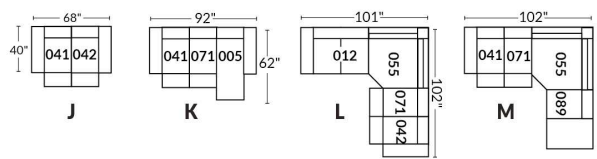

EXEMPLE 23" EXAMPLE