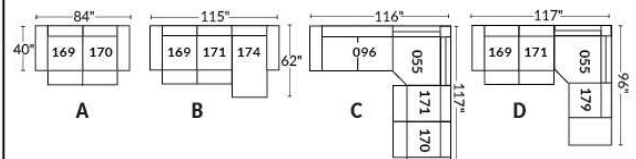

EXEMPLE 30" EXAMPLE