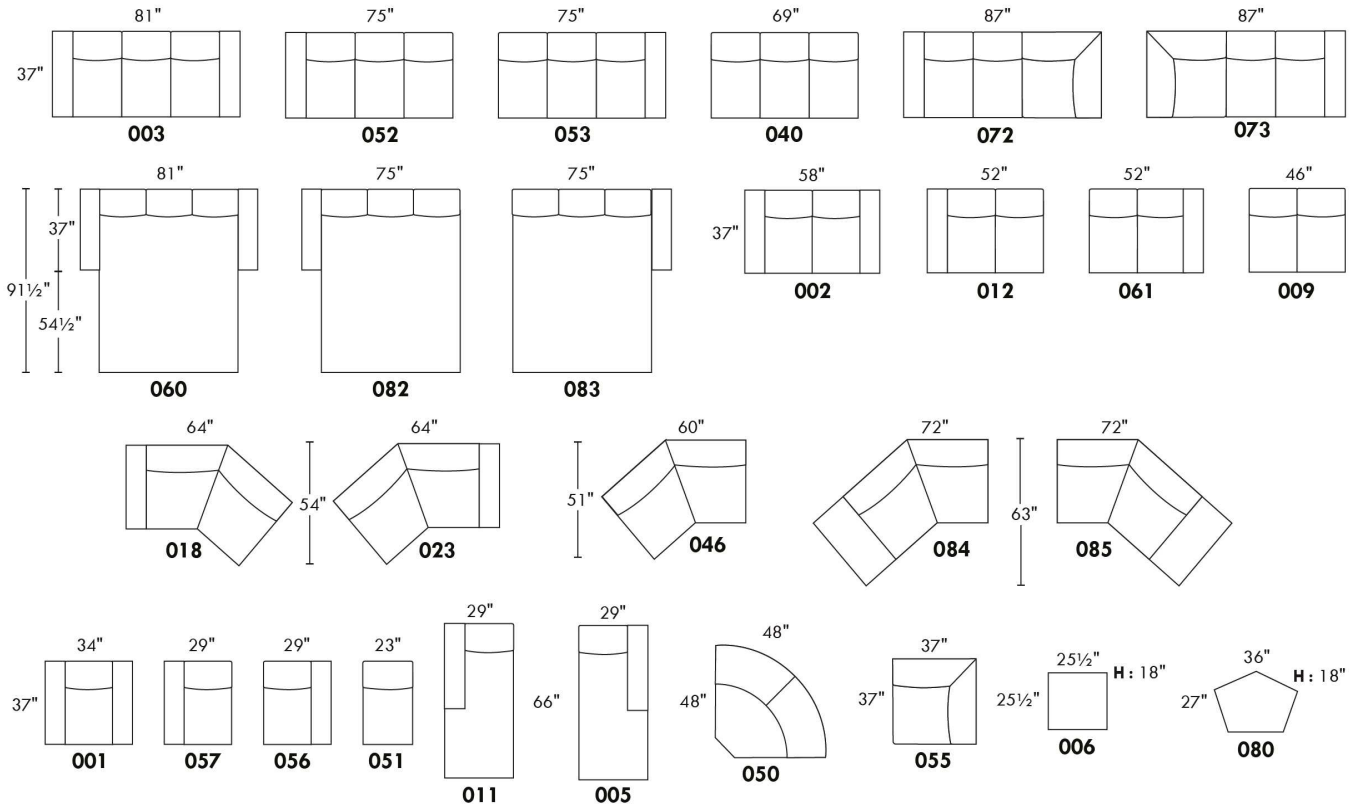

Hauteur complète 35" | Hauteur de siège 19" | Hauteur devant bras 24" | Profondeur d'assise 20"
Total Height 35" | Seat Height 19" | Arm Height 24" | Seat Depth 20"