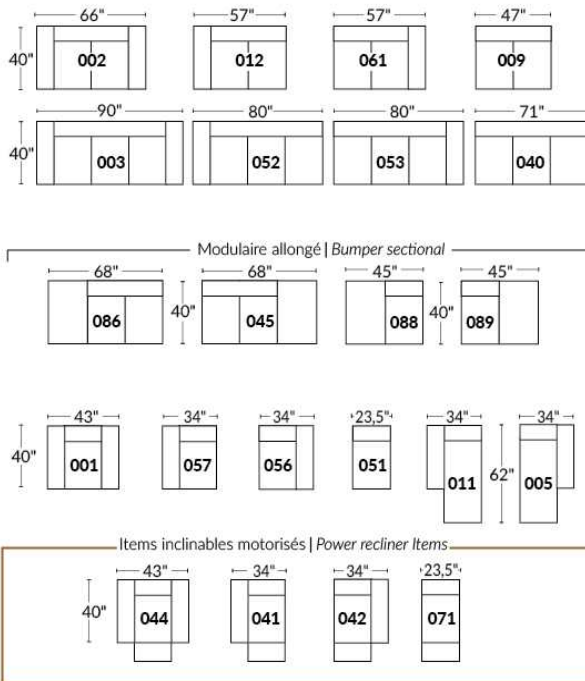

SIÈGE 23" DE LARGE | 23" SEAT WIDTH