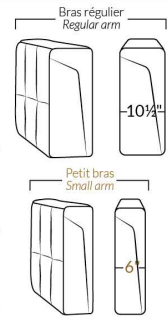

BRAS | ARMS

Option de bras:
Bras Régulier Large 10,5" ou Petit bras 6"

Arm option
Regular arm Large 10,5" or Small arm 6"

Contrôle de l'inclinaison situé à l'intérieur du bras
Recliner control located on the inside of the arm.

Option d'accessoires disponible sur le bras régulier seulement
Accessories option, available on Regular arms ONLY.