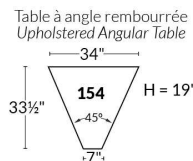

Autres | Others