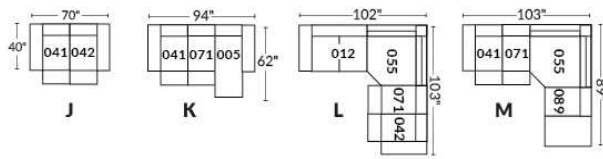

EXEMPLE 23" EXAMPLE