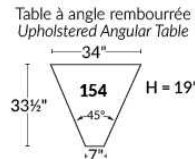

Autres | Others