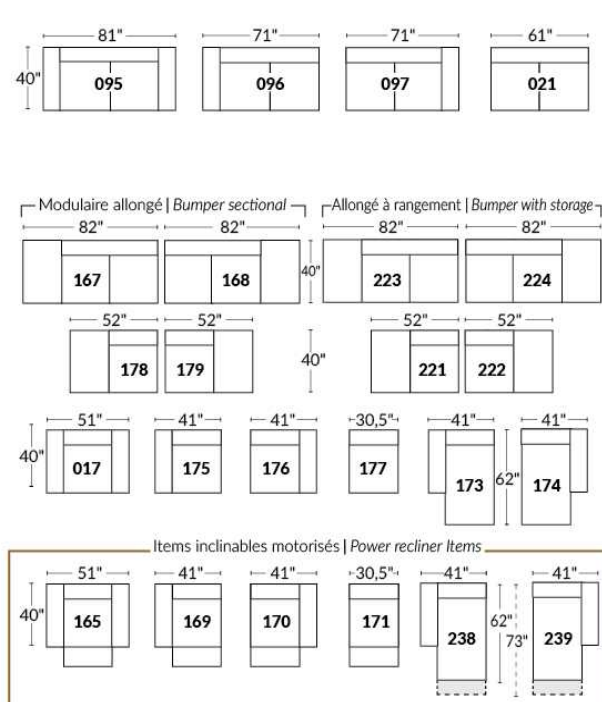

SIÈGE 30" DE LARGE | 30" SEAT WIDTH