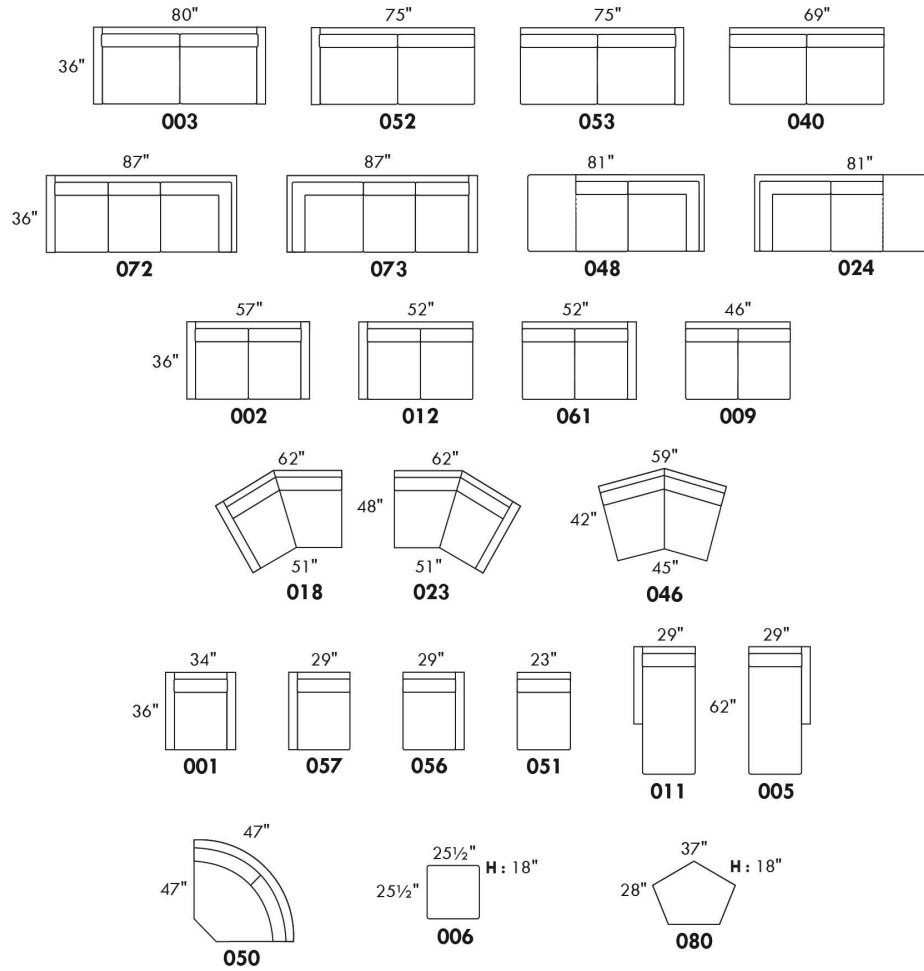

SHIRAZ

Hauteur complète 35" | Hauteur de siège 20" | Hauteur devant bras 27" | Profondeur d'assise 20"
Total Height 35" | Seat Height 20" | Arm Height 27" | Seat Depth 20"