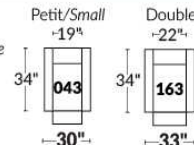

FAUTEUIL BERÇANT PIVOTANT INCLINABLE SWIVEL ROCKING MOTION CHAIR

Dégagement mural de 16" / Wall clearance
Hauteur de 42" / Height
Largeur de bras 6" / Arms width
Option base de bois / Wood base option