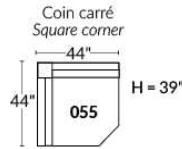

Autres | Others