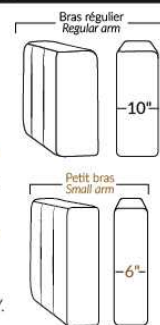

BRAS | ARMS

Option de bras:
Bras Régulier Large 10" ou Petit bras 6"

Arm option
Regular arm Large 10" or Small arm 6"

Controleur de l'inclinaison situé à l'intérieur du bras
Recliner control located on the inside of the arm.

Option d'accessoires disponible sur le bras régulier seulement
Accessories option, available on Regular arms ONLY.