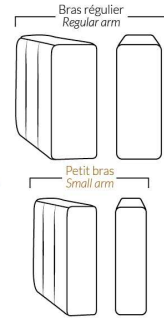

OPTIMA Collection

Conçu et fabriqué fièrement au Canada
Proudly designed and made in Canada

Our product is hand-made and minor variations can occur.

SPECIFICATIONS

- ☐ Appui-tête levé | Headrest up
- ☐ Appui-tête baissé | Headrest down
- ☐ Complètement incliné | Fully reclined

- **A** Hauteur complète 40" Total Height
- **B** Hauteur appui-tête baissé 33" Height headrest down
- **C** Hauteur du bras 24" Arm Height
- **D** Hauteur du siège 19,5" Seat height
- **E** Profondeur inclinée 65" Depth fully reclined
- **F** Profondeur d'assise 20"ou/ou" 22" Seat depth
- **G** Profondeur appui-tête monté 37,5" Depth with headrest up

BRAS | ARMS

Option de bras:
Bras Régulier Large ou Petit bras

Arm option
Regular arm Large or Small arm

Option d'accessoires disponible sur
certain bras régulier seulement

Accessories option, available on certain
Regular arms ONLY.

FAUTEUIL BERÇANT PIVOTANT INCLINABLE SWIVEL ROCKING MOTION CHAIR

Dégagement mural de 16" Wall clearance
Hauteur de 42" Height
Largeur de bras 6" Arms width
Option base de bois | Wood base option

SIÈGE 23" DE LARGE | 23" SEAT WIDTH

SIÈGE 30" DE LARGE | 30" SEAT WIDTH

Autres | Others