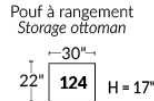

Autres | Others