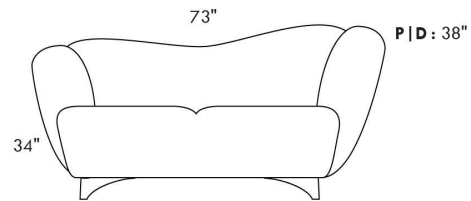

SCORPIO

Hauteur de siège 18" | Hauteur devant bras 34" | Profondeur d'assise 21"
Seat Height 18" | Arm Height 34" | Seat Depth 21"

095*

002*

001

006

COUSSIN DÉCORATIF INCLU
ARM BOLSTER INCLUDED