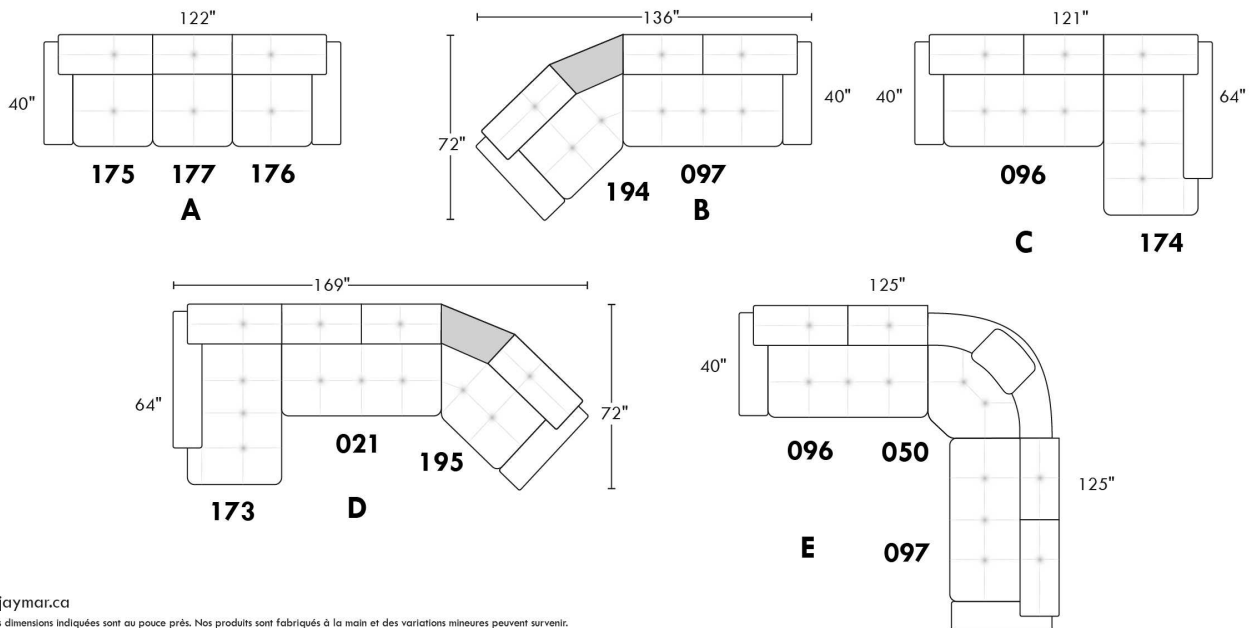

CONFIGURATIONS

www.jaymar.ca
Toutes les dimensions indiquées sont au pouce près. Nos produits sont fabriqués à la main et des variations mineures peuvent survenir.
All dimensions indicated are to the nearest inch. Our product is hand-made and minor variations can occur.