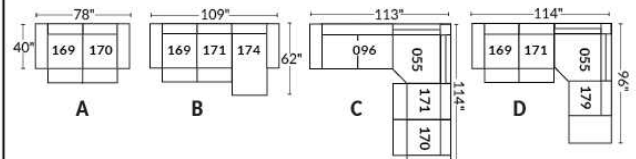

EXEMPLE 30" EXAMPLE