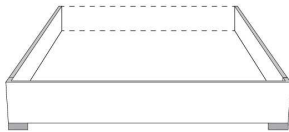

Lit réglable
Adjustable bed

560-561-563

Pattes en bois seulement
Wood legs only

Grandeur | Size

	King	Queen	Simple | Single
Extérieur | Outside:	82x76x12	65x76x12	44x76x12
Intérieur | Inside:	78x74x12	61x74x12	40x74x12