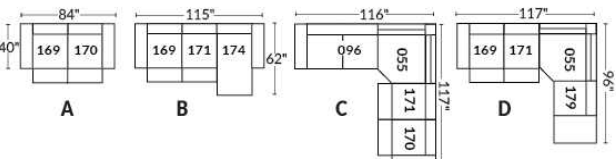

EXEMPLE 30" EXAMPLE