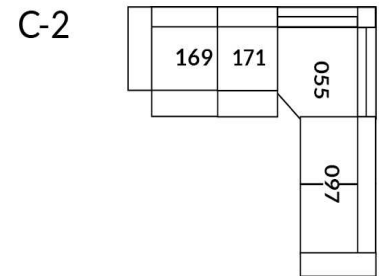

30" Seat Width | Siège 30" de large