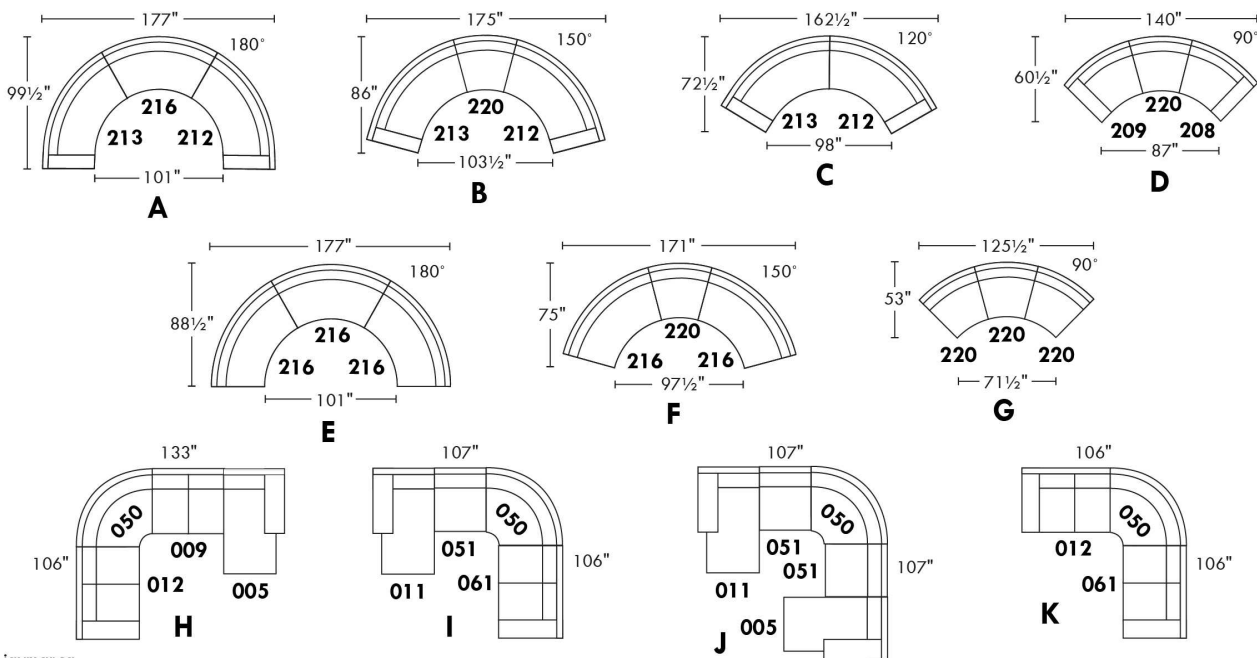

CONFIGURATIONS