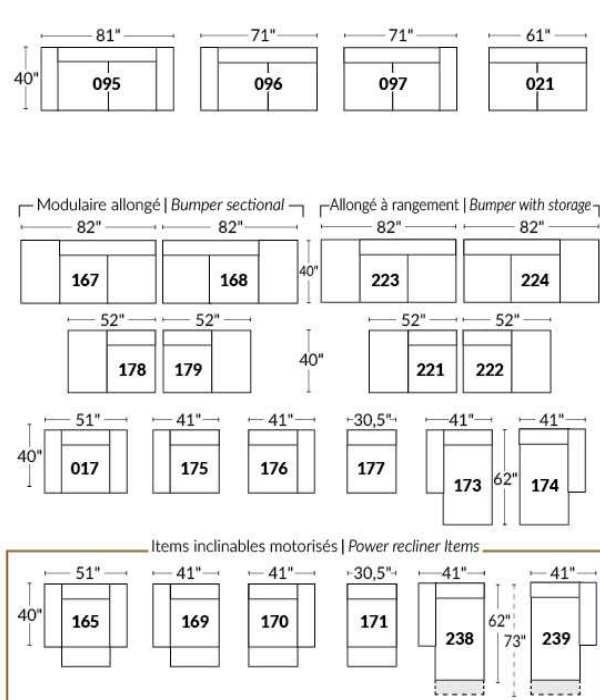

SIÈGE 30" DE LARGE | 30" SEAT WIDTH