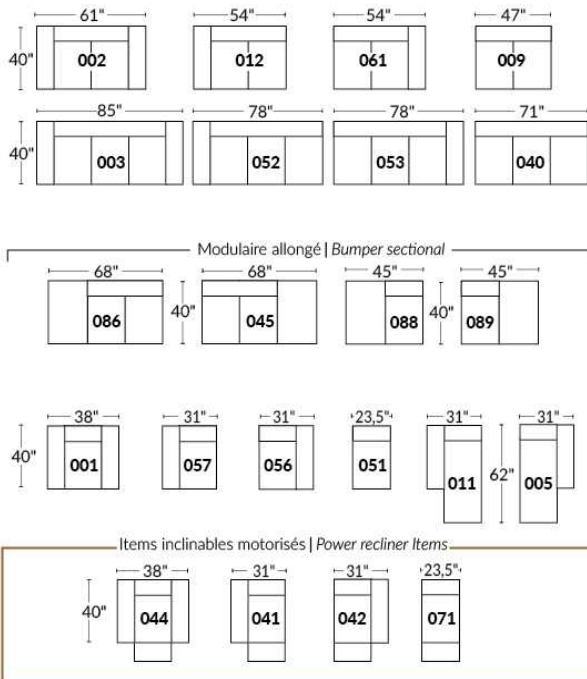

SIÈGE 23" DE LARGE | 23" SEAT WIDTH