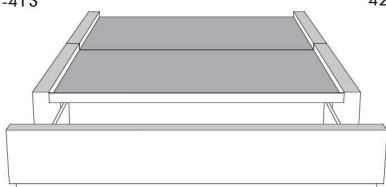

**Rangement à tiroir frontal
With Front Drawer**
440-441-442
Base lit simple N/D | Single base N/A