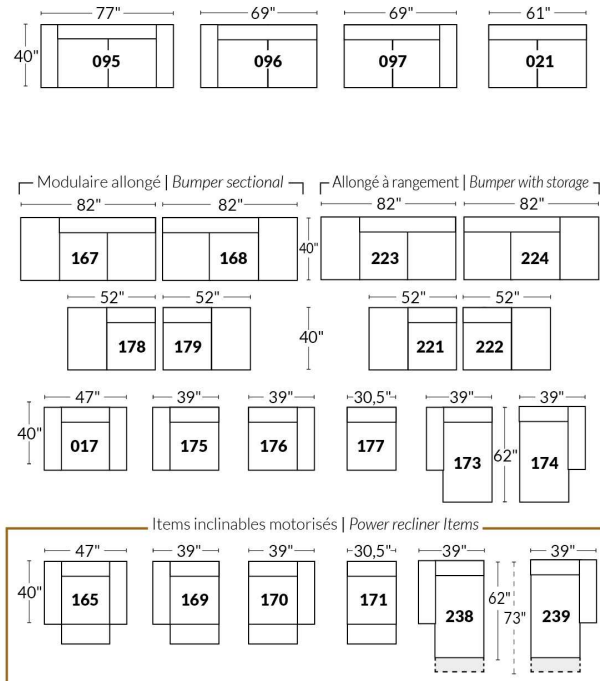

SIÈGE 30" DE LARGE | 30" SEAT WIDTH