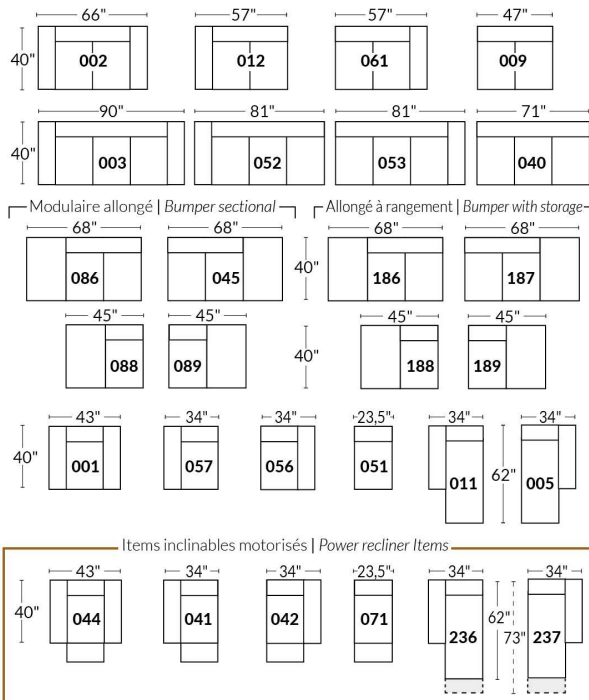

SIÈGE 23" DE LARGE | 23" SEAT WIDTH