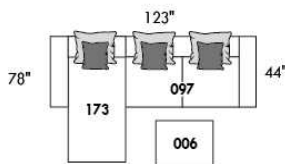

www.jaymar.ca