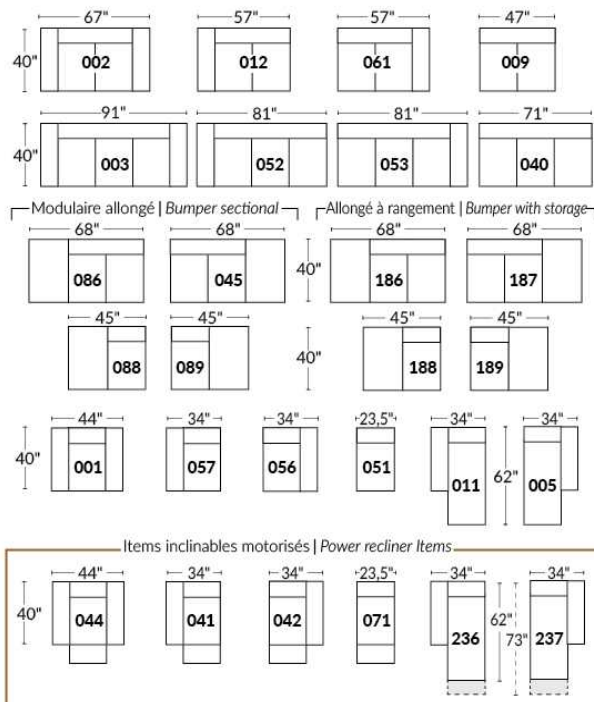

SIÈGE 23" DE LARGE | 23" SEAT WIDTH