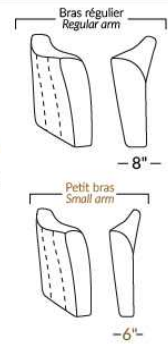

BRAS | ARMS

Option de bras:
Bras Régulier Large 8" ou Petit bras 6"

Arm option
Regular arm Large 8" or Small arm 6"

Contrôle de l'inclinaison situé à l'extérieur du bras
Recliner control located on the outside of the arm.