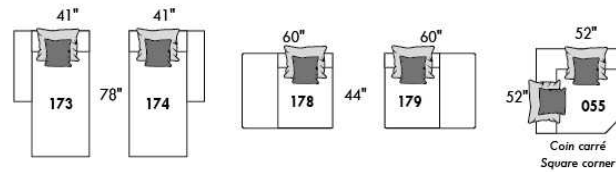

Mélanger & agencer!
Mix & Match!

Populaires | Popular CONFIGURATIONS