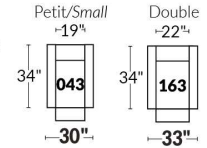

FAUTEUIL BERÇANT PIVOTANT INCLINABLE SWIVEL ROCKING MOTION CHAIR

Dégagement mural de 16" Wall clearance
Hauteur de 42" Height
Largeur de bras 6" Arms width
Option base de bois | Wood base option