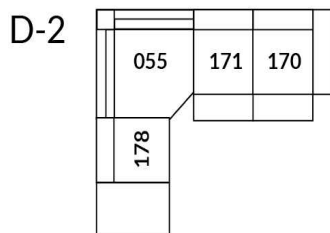

30" Seat Width | Siège 30" de large