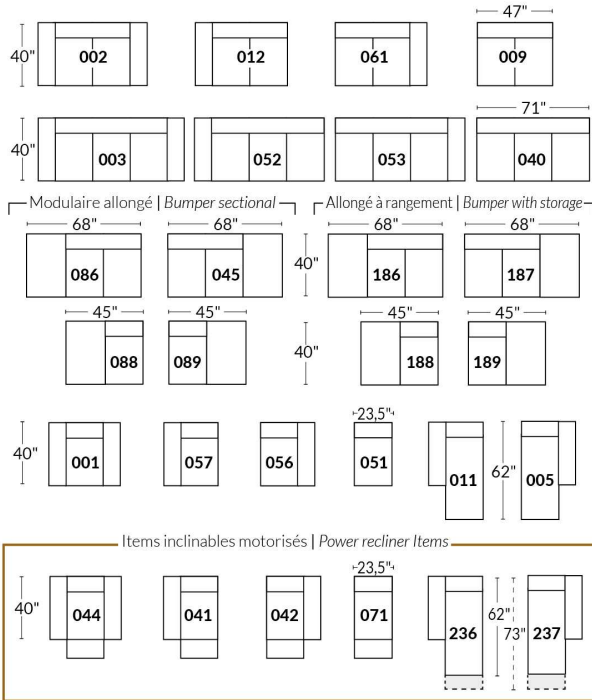

SIÈGE 23" DE LARGE | 23" SEAT WIDTH