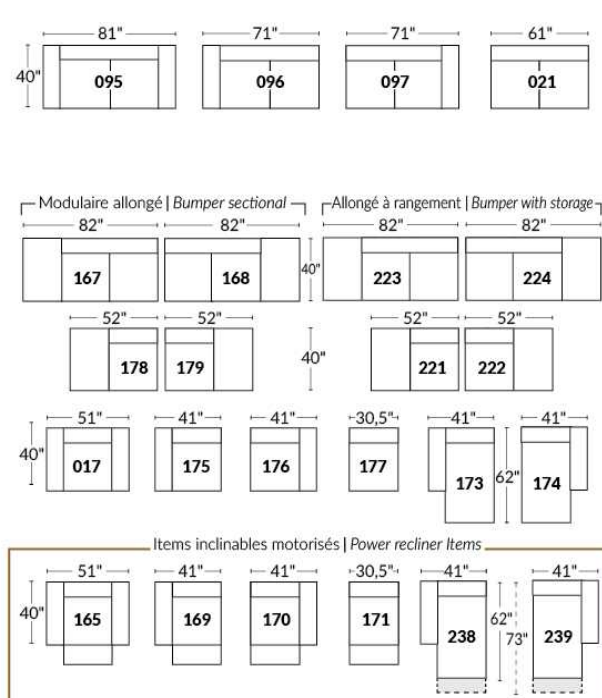

SIÈGE 30" DE LARGE | 30" SEAT WIDTH