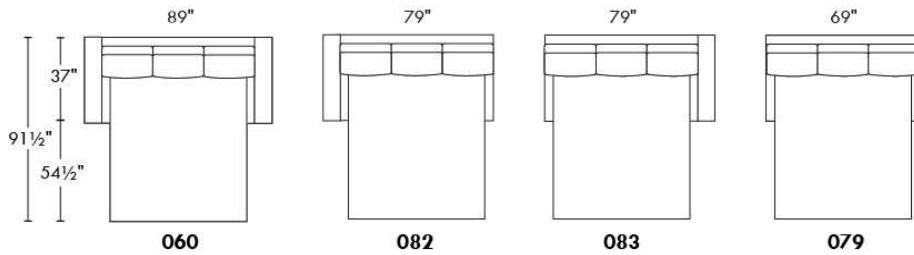

FELIX

Hauteur complète 35" | Hauteur de siège 19" | Hauteur devant bras 25" | Profondeur d'assise 21"/22"
Total Height 35" | Seat Height 19" | Arm Height 25" | Seat Depth 21"/22"

www.jaymar.ca