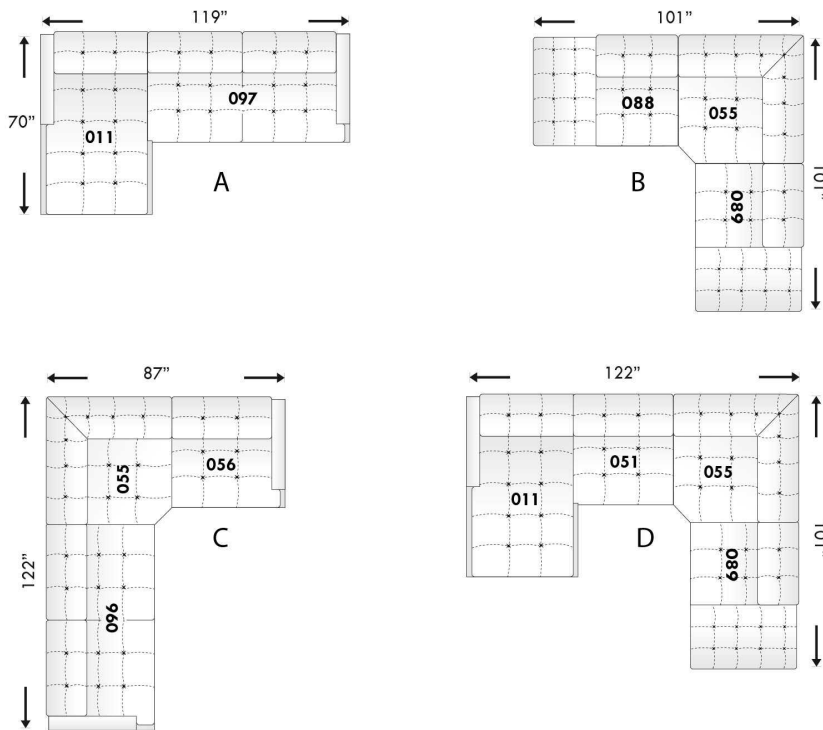

Configurations

Toutes les dimensions indiquées sont au pouce près. Nos produits sont fabriqués à la main et des variations mineures peuvent survenir.
All dimensions indicated are to the nearest inch. Our product is hand-made and minor variations can occur.

RZ2012-02