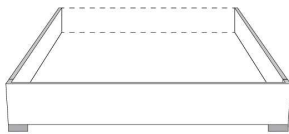

Lit réglable
Adjustable bed
560-561-563

Pattes en bois seulement
Wood legs only

Grandeur | Size

	King	Queen	Simple | Single
Extérieur | Outside:	82x84x12	65x84x12	44x84x12
Intérieur | Inside:	78x82x12	61x82x12	40x82x12