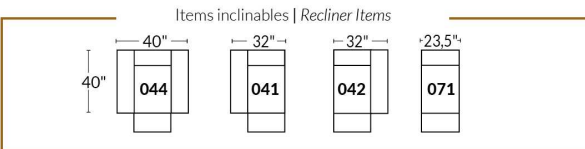

SIÈGE 23" DE LARGE | 23" SEAT WIDTH