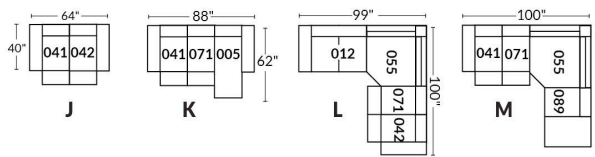

EXEMPLE 23" EXAMPLE