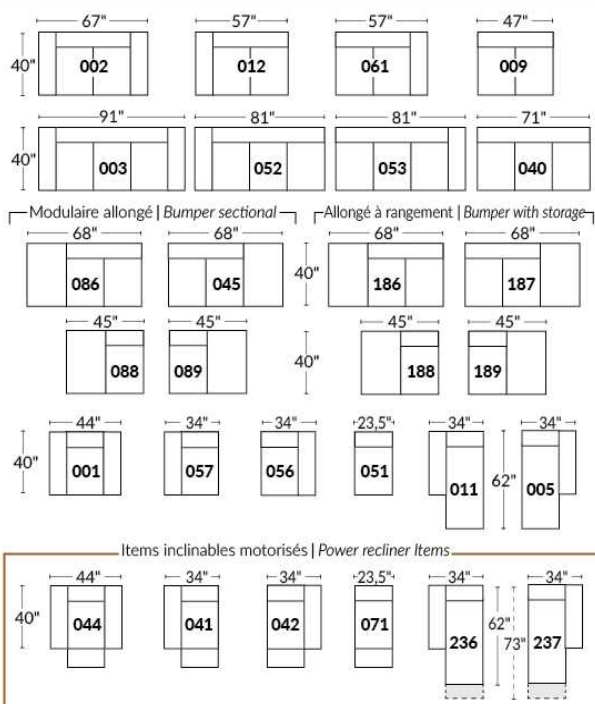

SIÈGE 23" DE LARGE | 23" SEAT WIDTH