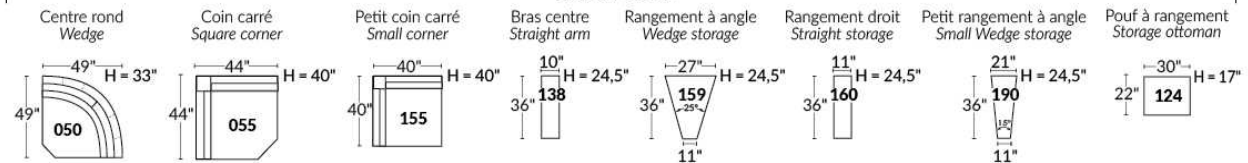

Autres | Others