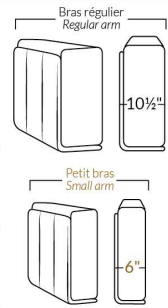

BRAS | ARMS

Option de bras:
Bras Régulier Large 10,5" ou Petit bras 6"

Arm option
Regular arm Large 10,5" or Small arm 6"

Controleur de l'inclinaison situé à l'intérieur du bras
Recliner control located on the inside of the arm.

Option d'accessoires disponible sur le bras régulier seulement
Accessories option, available on Regular arms ONLY.