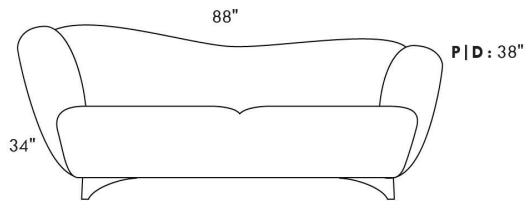

SCORPIO

Hauteur de siège 18" | Hauteur devant bras 34" | Profondeur d'assise 21"
Seat Height 18" | Arm Height 34" | Seat Depth 21"

095*