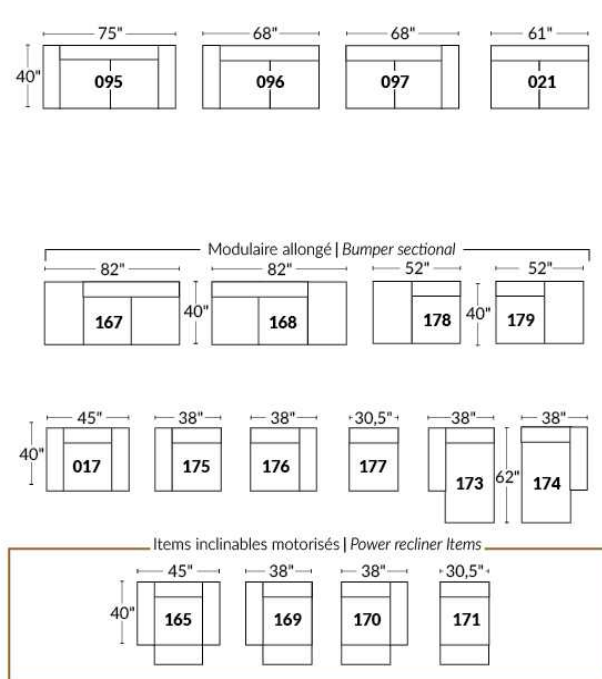

SIÈGE 30" DE LARGE | 30" SEAT WIDTH