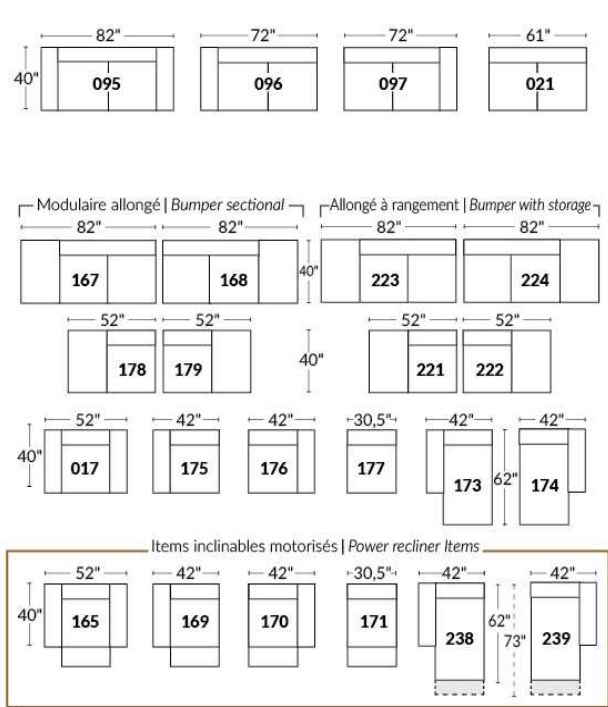

SIÈGE 30" DE LARGE | 30" SEAT WIDTH