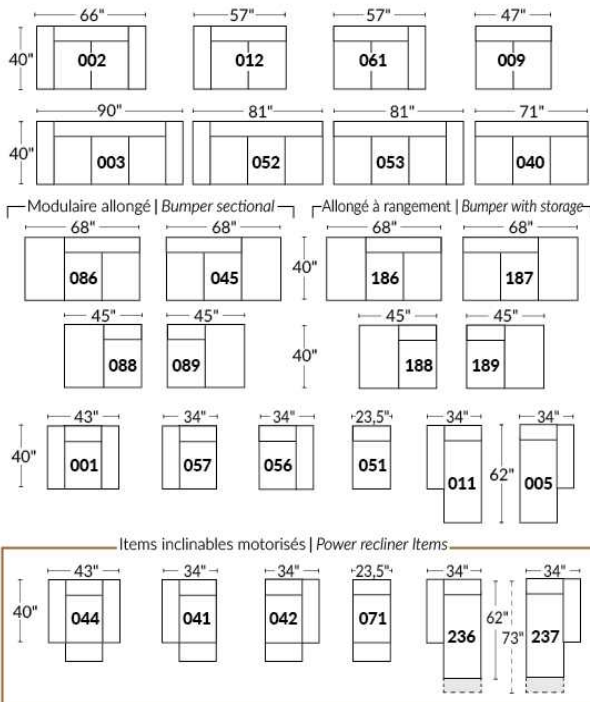

SIÈGE 23" DE LARGE | 23" SEAT WIDTH