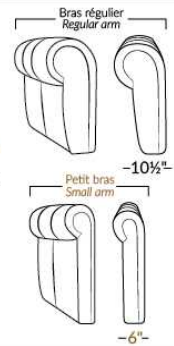

BRAS | ARMS

Option de bras:
Bras Régulier Large 10,5" ou Petit bras 6"

Arm option
Regular arm Large 10,5" or Small arm 6"

Contrôle de l'inclinaison situé à l'intérieur du bras
Recliner control located on the inside of the arm.