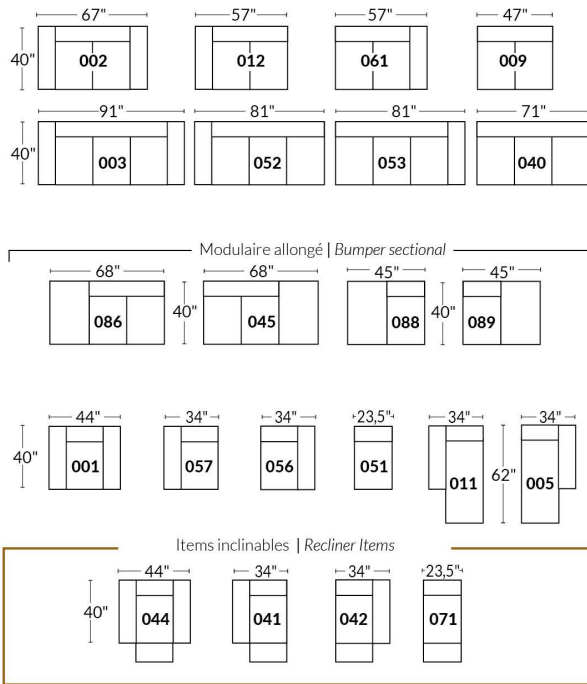

SIÈGE 23" DE LARGE | 23" SEAT WIDTH