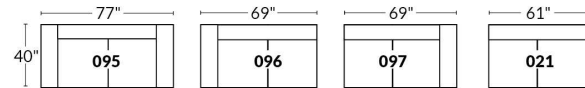

SIÈGE 30" DE LARGE | 30" SEAT WIDTH