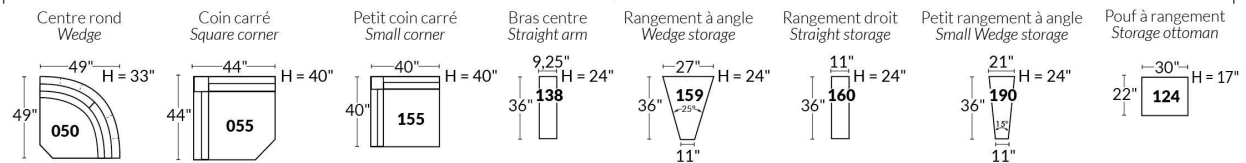

Autres | Others