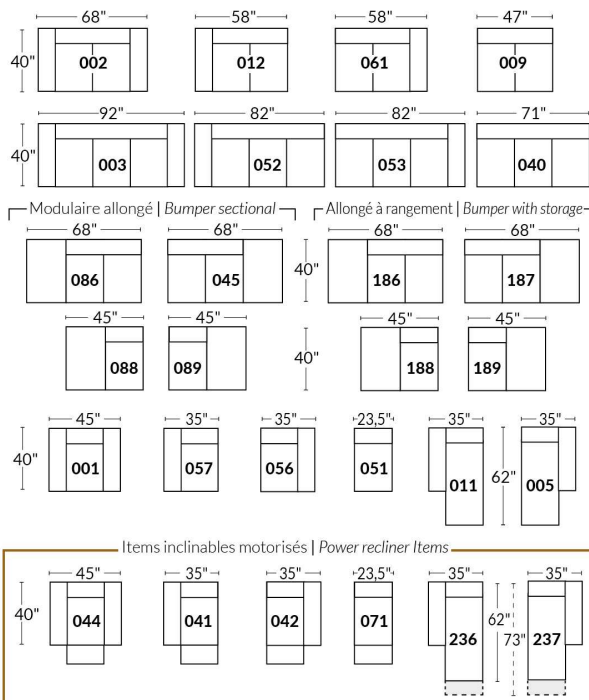

SIÈGE 23" DE LARGE | 23" SEAT WIDTH