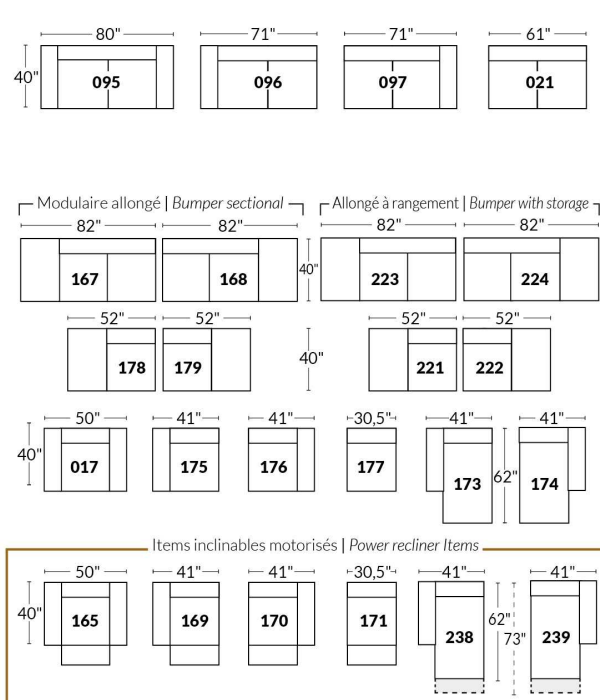

SIÈGE 30" DE LARGE | 30" SEAT WIDTH