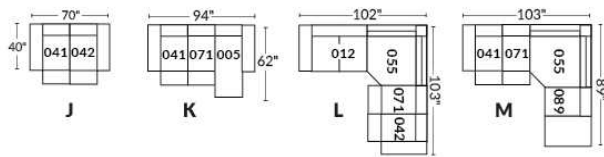

EXEMPLE 23" EXAMPLE