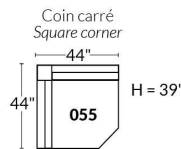

Autres | Others