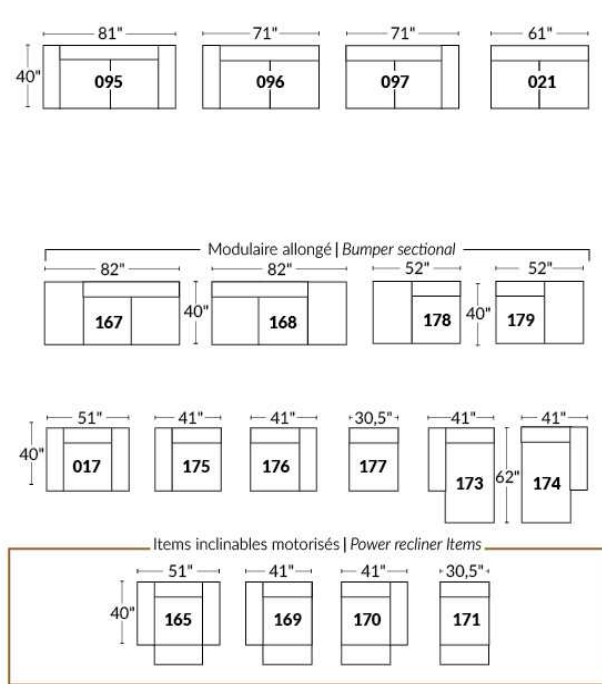

SIÈGE 30" DE LARGE | 30" SEAT WIDTH