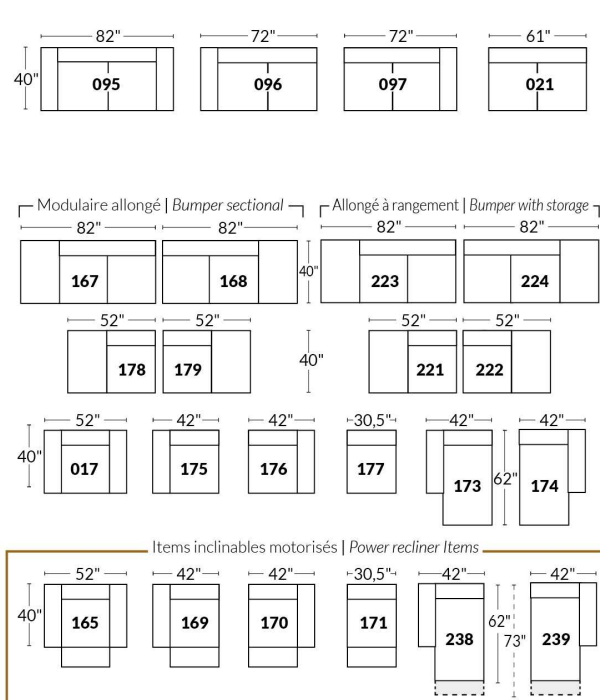

SIÈGE 30" DE LARGE | 30" SEAT WIDTH