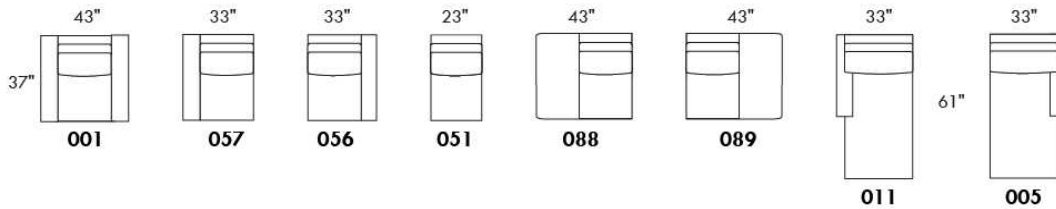

FELIX

Hauteur complète 35" | Hauteur de siège 19" | Hauteur devant bras 25" | Profondeur d'assise 21"/22"
Total Height 35" | Seat Height 19" | Arm Height 25" | Seat Depth 21"/22"

www.jaymar.ca