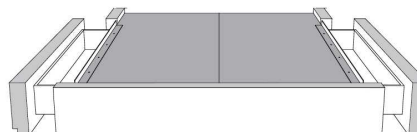

**Rangement à tiroir latéraux
With Side Drawers**
450-451 (2 tiroirs | drawers)
452-453 (1 tiroir | drawer)

Base avec contour MINCE 2" | Base with NARROW contour 2"

Grandeur | Size King: 82 x 84 x 12 | Queen: 64 x 84 x 12 | Double: 59 x 80 x 12 | Simple/Single: 44 x 80 x 12

**Avec pattes - Lit réglable
With Legs - Adjustable bed**
560-561-563

	King	Queen	Simple | Single
Lit grandeur complète : Complete Bed Size :	87x88x49	69x88x49	49x88x49
Intérieur | Inside :	78x82x12	61x82x12	40x82x12