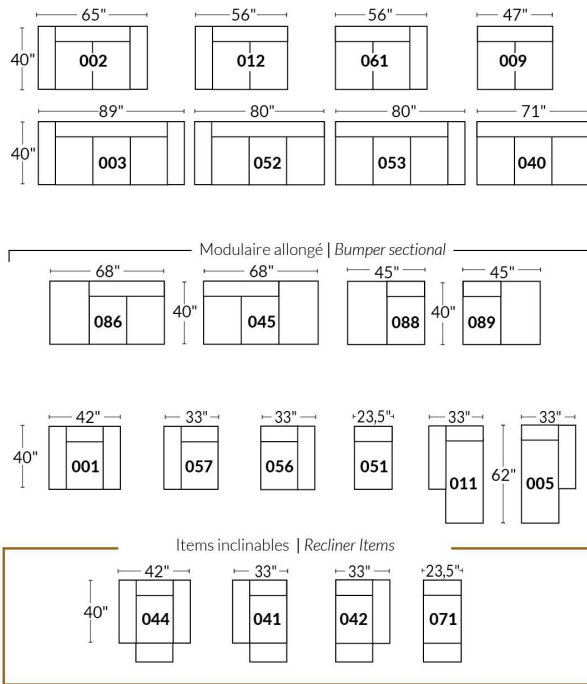

SIÈGE 23" DE LARGE | 23" SEAT WIDTH