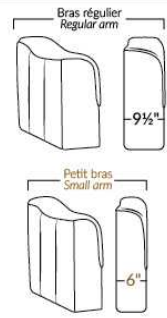

BRAS | ARMS

Option de bras:
Bras Régulier Large 9,5" ou Petit bras 6"

Arm option
Regular arm Large 9.5" or Small arm 6"

Contrôle de l'inclinaison situé à l'extérieur du bras
Recliner control located on the outside of the arm.