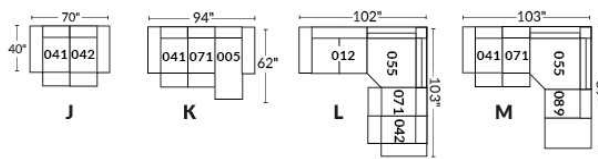

EXEMPLE 23" EXAMPLE