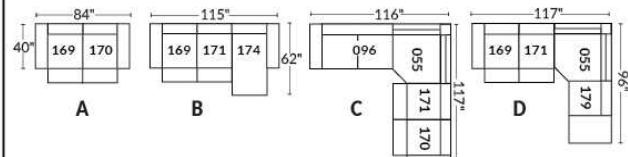

EXEMPLE 30" EXAMPLE