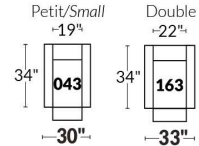

FAUTEUIL BERÇANT PIVOTANT INCLINABLE SWIVEL ROCKING MOTION CHAIR

Dégagement mural de 16" Wall clearance
Hauteur de 42" Height
Largeur de bras 6" Arms width
Option base de bois | Wood base option