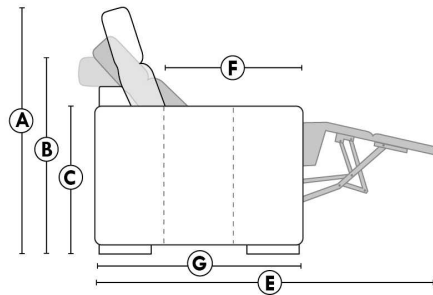

SPECIFICATIONS