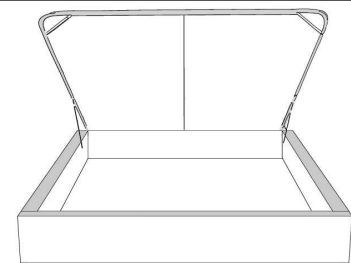

Avec rangement | With Storage
430-431-432-433