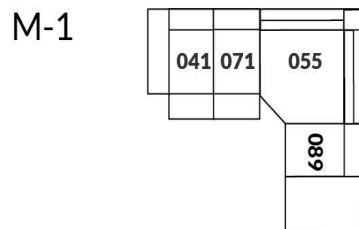

23" Seat Width | Siège 23" de large