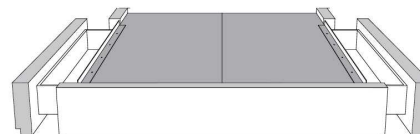

**Rangement à tiroir latéraux
With Side Drawers**
450-451 (2 tiroirs | drawers)
452-453 (1 tiroir | drawer)

Base avec contour MINCE 2" | Base with NARROW contour 2"

Grandeur | Size King: 82 x 77 x 12 | Queen: 64 x 77 x 12 | Double: 59 x 73 x 12 | Simple/Single: 44 x 73 x 12

**Avec pattes - Lit réglable
With Legs - Adjustable bed**
560-561-563

	King	Queen	Simple | Single
Lit grandeur complète : Complete Bed Size :	87x87x58	69x87x58	49x87x58
Intérieur | Inside :	78x82x12	61x82x12	40x82x12