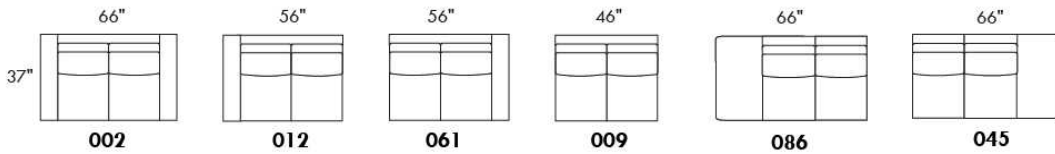

FELIX

Hauteur complète 35" | Hauteur de siège 19" | Hauteur devant bras 25" | Profondeur d'assise 21"/22"
Total Height 35" | Seat Height 19" | Arm Height 25" | Seat Depth 21"/22"

www.jaymar.ca