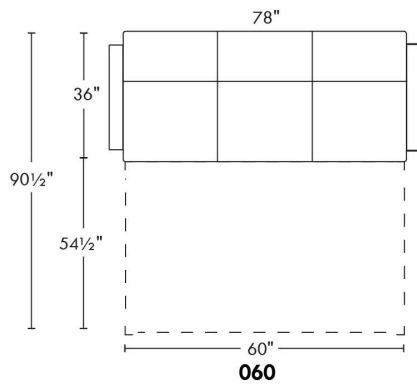

ESTHER

Hauteur complète 35" | Hauteur de siège 19" | Hauteur devant bras 26" | Profondeur d'assise 21"
Total Height 35" | Seat Height 19" | Arm Height 26" | Seat Depth 21"

www.jaymar.ca