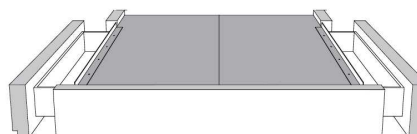

**Rangement à tiroir latéraux
With Side Drawers**
450-451 (2 tiroirs | drawers)
452-453 (1 tiroir | drawer)

Base avec contour MINCE 2" | Base with NARROW contour 2"

Grandeur | Size King: 82 x 77 x 12 | Queen: 64 x 77 x 12 | Double: 59 x 73 x 12 | Simple/Single: 44 x 73 x 12

**Avec pattes - Lit réglable
With Legs - Adjustable bed**
560-561-563

	King	Queen	Simple | Single
Lit grandeur complète : Complete Bed Size :	87x87x47	69x87x47	49x87x47
Intérieur | Inside :	78x82x12	61x82x12	40x82x12