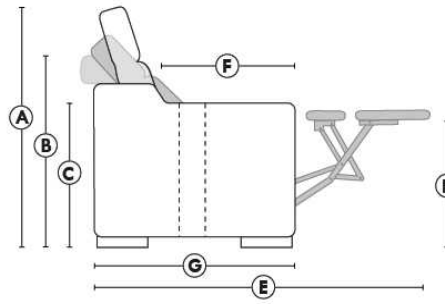

SPECIFICATIONS

CORRADO

LINEA 30 Collection

Conçu et fabriqué fièrement au Canada
Proudly designed and made in Canada

Our product is hand-made and minor variations can occur.

- ☐ Appui-tête levé / Headrest up
- ☐ Appui-tête baissé / Headrest down
- ☐ Complètement incliné / Fully reclined

- **A** Hauteur complète 39" Total Height
- **B** Hauteur appui-tête baissé 30" Height headrest down
- **C** Hauteur du bras 23" Arm Height
- **D** Hauteur du siège 19,5" Seat height
- **E** Profondeur inclinée 63" Depth fully reclined
- **F** Profondeur d'assise 20" Seat depth
- **G** Profondeur appui-tête monté 37,5" Depth with headrest up

BRAS | ARMS

Contrôle de l'inclinaison situé à l'intérieur du bras
Recliner control located on the inside of the arm.

Option d'accessoires disponible
Accessories option, available

FAUTEUIL BERÇANT PIVOTANT INCLINABLE SWIVEL ROCKING MOTION CHAIR

Dégagement mural de 16" Wall clearance
Hauteur de 42" Height
Largeur de bras 6" Arms width
Option base de bois | Wood base option

SIÈGE 23" DE LARGE | 23" SEAT WIDTH

SIÈGE 30" DE LARGE | 30" SEAT WIDTH

Autres | Others

EXEMPLE 23" EXAMPLE

EXEMPLE 30" EXAMPLE