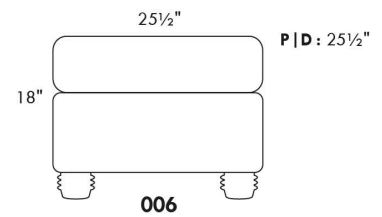

WINDSOR

Hauteur de siège 19" | Hauteur devant bras 26" | Profondeur d'assise 20"
Seat Height 19" | Arm Height 26" | Seat Depth 20"

www.jaymar.ca