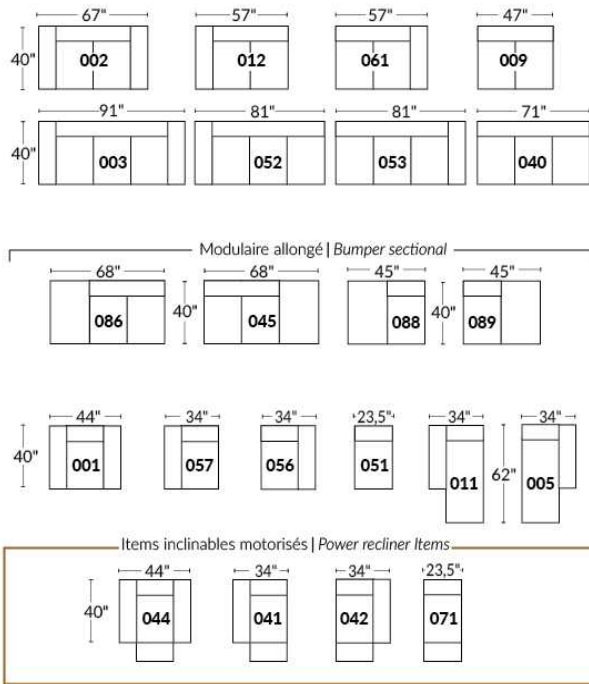

SIÈGE 23" DE LARGE | 23" SEAT WIDTH