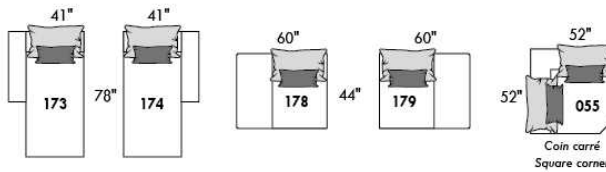

Mélanger & agencer!
Mix & Match!

Populaires | Popular CONFIGURATIONS