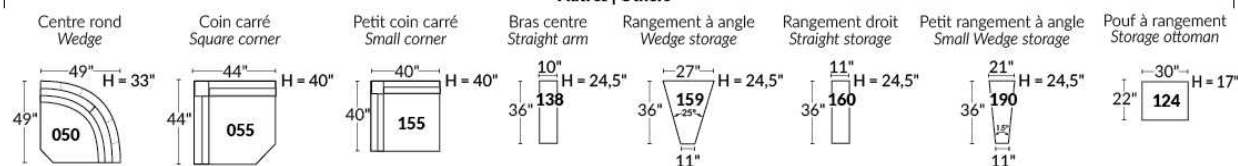

Autres | Others