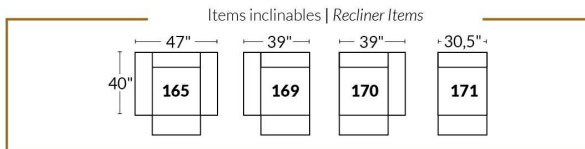

SIÈGE 30" DE LARGE | 30" SEAT WIDTH