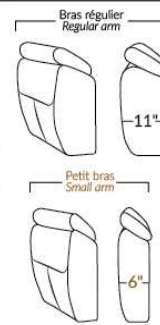

BRAS | ARMS

Option de bras:
Bras Régulier Large 11" ou Petit bras 6"

Arm option
Regular arm Large 11" or Small arm 6"

Contrôle de l'inclinaison situé à l'extérieur du bras
Recliner control located on the outside of the arm.