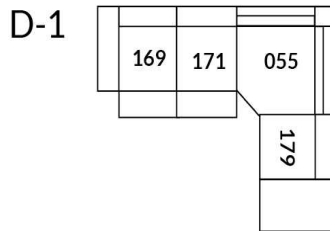

30" Seat Width | Siège 30" de large