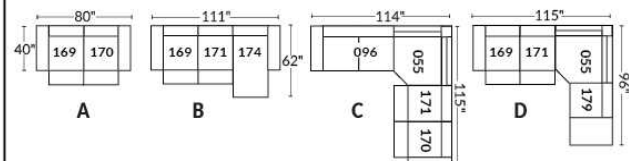

EXEMPLE 30" EXAMPLE