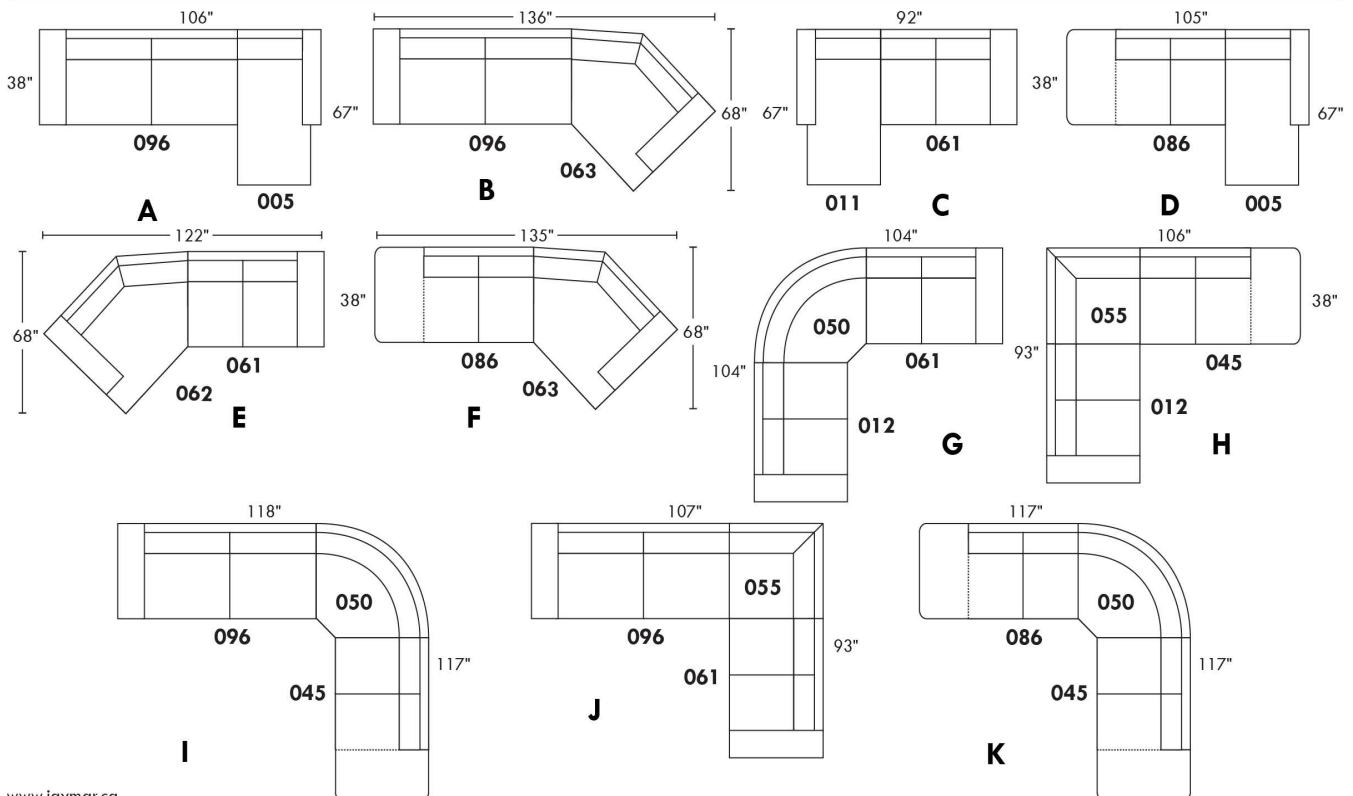

CONFIGURATIONS