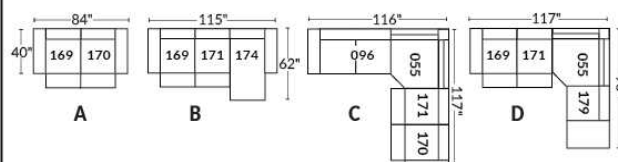

EXEMPLE 30" EXAMPLE