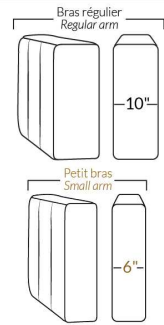

BRAS | ARMS

Option de bras:
Bras Régulier Large 10" ou Petit bras 6"

Arm option
Regular arm Large 10" or Small arm 6"

Contrôle de l'inclinaison situé à l'intérieur du bras
Recliner control located on the inside of the arm.