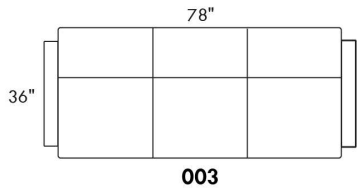

ESTHER

Hauteur complète 35" | Hauteur de siège 19" | Hauteur devant bras 26" | Profondeur d'assise 21"
Total Height 35" | Seat Height 19" | Arm Height 26" | Seat Depth 21"

www.jaymar.ca