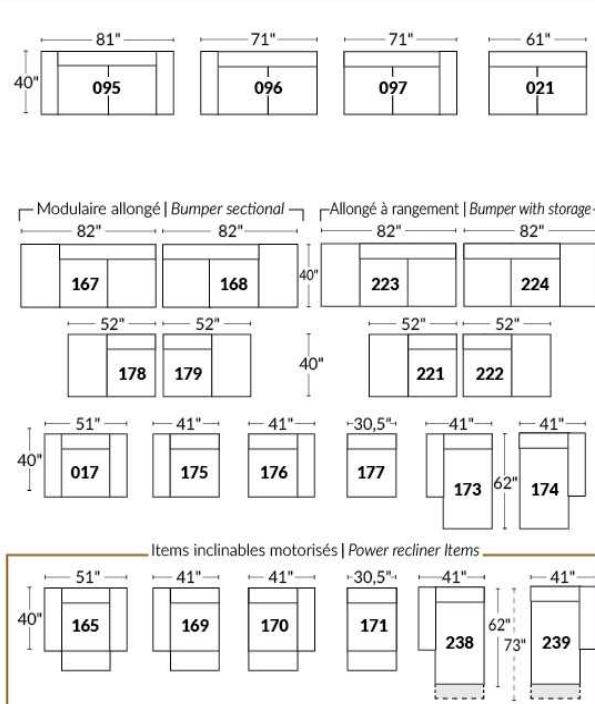

SIÈGE 30" DE LARGE | 30" SEAT WIDTH