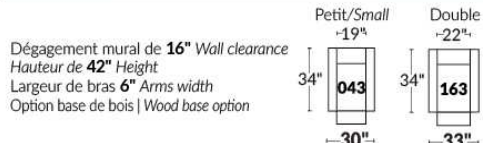

FAUTEUIL BERÇANT PIVOTANT INCLINABLE SWIVEL ROCKING MOTION CHAIR