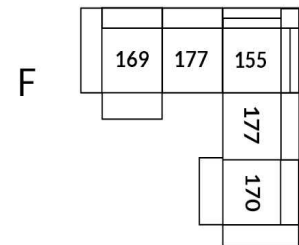

30" Seat Width | Siège 30" de large