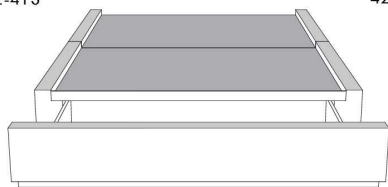

**Rangement à tiroir frontal
With Front Drawer**
440-441-442
Base lit simple N/D | Single base N/A