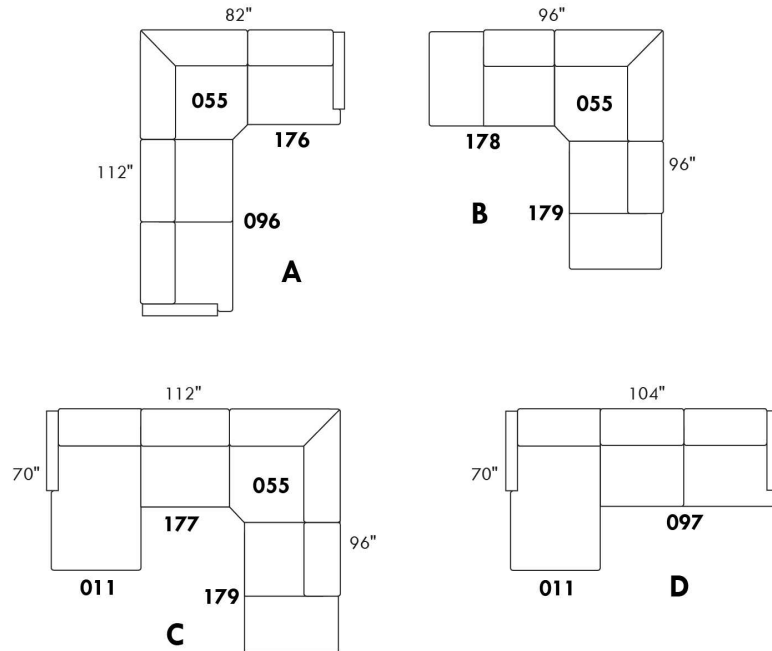

CONFIGURATIONS