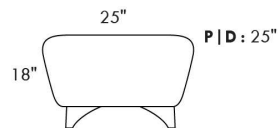

# SCORPIO

Hauteur de siège 18" | Hauteur devant bras 34" | Profondeur d'assise 21"  
Seat Height 18" | Arm Height 34" | Seat Depth 21"

095\*

002\*

001

006

**\*COUSSIN DÉCORATIF INCLU\***  
**\*ARM BOLSTER INCLUDED\***