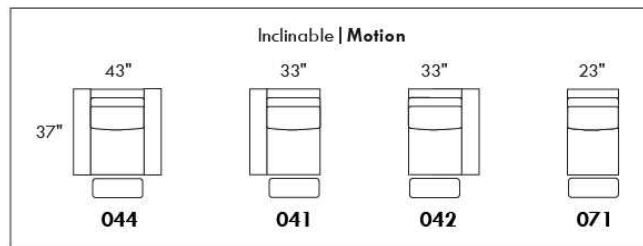

FELIX

Hauteur complète 35" | Hauteur de siège 19" | Hauteur devant bras 25" | Profondeur d'assise 21"/22"
Total Height 35" | Seat Height 19" | Arm Height 25" | Seat Depth 21"/22"

www.jaymar.ca