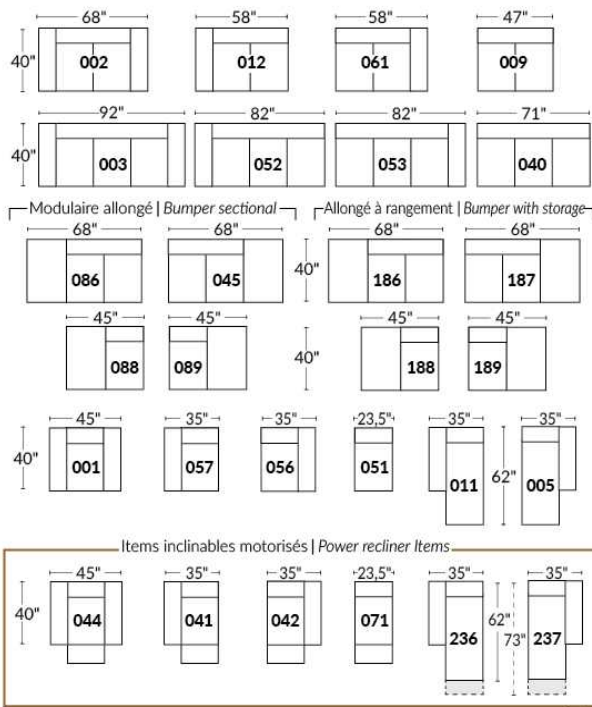

SIÈGE 23" DE LARGE | 23" SEAT WIDTH