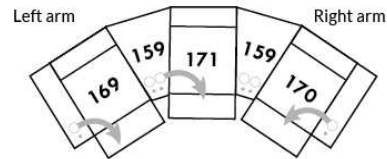

EXAMPLE B:

071-171: These two items can be connected to a smart cup holder which will control the recliner. You must then use one of these items: 138,159, 160 and 190