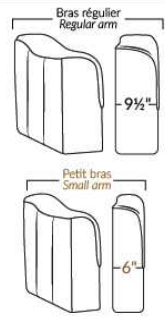

BRAS | ARMS

Option de bras:
Bras Régulier Large 9,5" ou Petit bras 6"

Arm option
Regular arm Large 9.5" or Small arm 6"

Contrôle de l'inclinaison situé à l'intérieur du bras
Recliner control located on the inside of the arm.