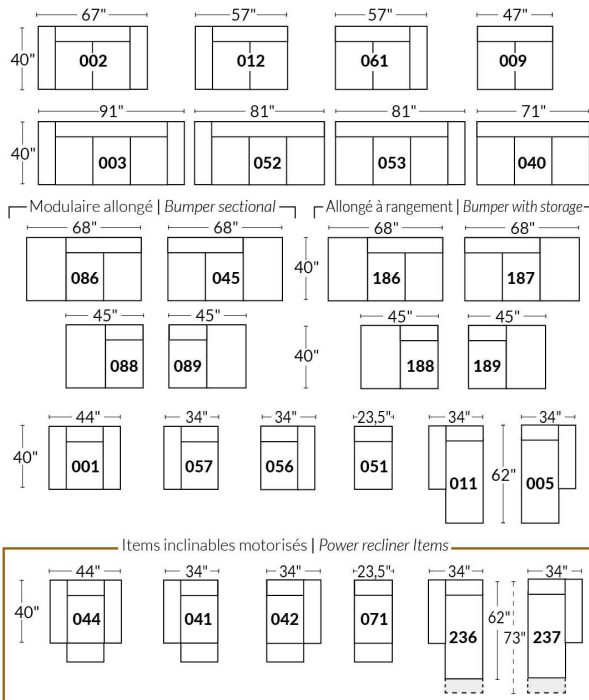

SIÈGE 23" DE LARGE | 23" SEAT WIDTH