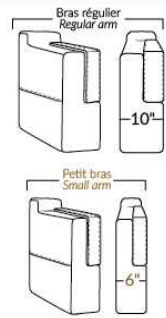

BRAS | ARMS

Option de bras:
Bras Régulier Large 10" ou Petit bras 6"

Arm option
Regular arm Large 10" or Small arm 6"

Contrôle de l'inclinaison situé à l'extérieur du bras
Recliner control located on the outside of the arm.