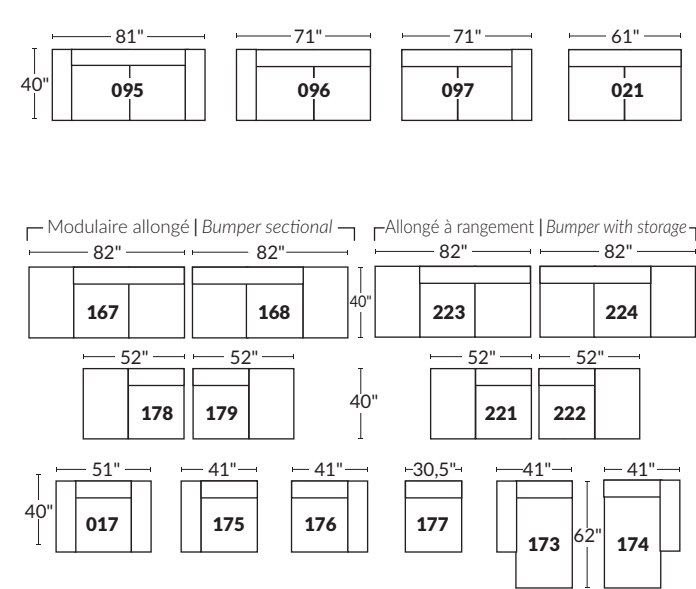

FAUTEUIL BERÇANT PIVOTANT INCLINABLE SWIVEL ROCKING MOTION CHAIR

Dégagement mural de 16" Wall clearance
Hauteur de 42" Height
Largeur de bras 6" Arms width
Option base de bois | Wood base option

SPECIFICATIONS

- Appui-tête levé Headrest up
- Appui-tête baissé Headrest down
- Complètement incliné Fully reclined

- A** Hauteur complète 40" Total Height
- B** Hauteur appui-tête baissé 33" Height headrest down
- C** Hauteur du bras 24" Arm Height
- D** Hauteur du siège 19,5" Seat height
- E** Profondeur incliné 65" Depth fully reclined
- F** Profondeur d'assise 20"ou/ou 22" Seat depth
- G** Profondeur appui-tête monté 37,5" Depth with headrest up

BRAS | ARMS

Option de bras:
Bras Régulier Large 10" ou Petit bras 6"

Arm option
Regular arm Large 10" or Small arm 6"

Controleur de l'inclinaison situé à l'intérieur du bras
Recliner control located on the inside of the arm.

Option d'accessoires disponible sur
le bras régulier seulement
Accessories option, available on Regular arms ONLY.

SIÈGE 23" DE LARGE | 23" SEAT WIDTH

Items inclinables motorisés | Power recliner Items

SIÈGE 30" DE LARGE | 30" SEAT WIDTH