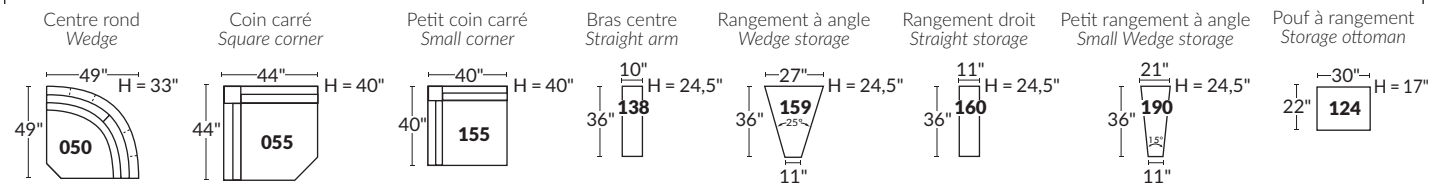

Autres | Others