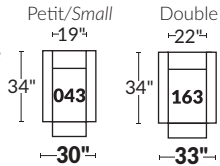

FAUTEUIL BERÇANT PIVOTANT INCLINABLE SWIVEL ROCKING MOTION CHAIR

Dégagement mural de 16" Wall clearance
Hauteur de 42" Height
Largeur de bras 6" Arms width
Option base de bois | Wood base option

SPECIFICATIONS

- Appui-tête levé Headrest up
- Appui-tête baissé Headrest down
- Complètement incliné Fully reclined

- A** Hauteur complète 40" Total Height
- B** Hauteur appui-tête baissé 33" Height headrest down
- C** Hauteur du bras 24" Arm Height
- D** Hauteur du siège 19,5" Seat height
- E** Profondeur incliné 65" Depth fully reclined
- F** Profondeur d'assise 20"ou/ou 22" Seat depth
- G** Profondeur appui-tête monté 37,5" Depth with headrest up

BRAS | ARMS

Option de bras:
Bras Régulier Large 10" ou Petit bras 6"

Arm option
Regular arm Large 10" or Small arm 6"

Controleur de l'inclinaison situé à l'intérieur du bras
Recliner control located on the inside of the arm.

Option d'accessoires disponible sur
le bras régulier seulement
Accessories option, available on Regular arms ONLY.

SIÈGE 23" DE LARGE | 23" SEAT WIDTH

Items inclinables motorisés | Power recliner Items

SIÈGE 30" DE LARGE | 30" SEAT WIDTH