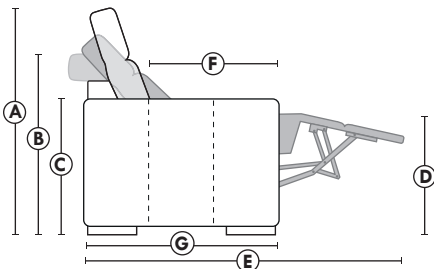

FAUTEUIL BERÇANT PIVOTANT INCLINABLE SWIVEL ROCKING MOTION CHAIR

Dégagement mural de 16" Wall clearance
Hauteur de 42" Height
Largeur de bras 6" Arms width
Option base de bois | Wood base option

SPECIFICATIONS

- Appui-tête levé Headrest up
- Appui-tête baissé Headrest down
- Complètement incliné Fully reclined

- A** Hauteur complète 40" Total Height
- B** Hauteur appui-tête baissé 33" Height headrest down
- C** Hauteur du bras 24" Arm Height
- D** Hauteur du siège 19,5" Seat height
- E** Profondeur incliné 65" Depth fully reclined
- F** Profondeur d'assise 20"ou/ou 22" Seat depth
- G** Profondeur appui-tête monté 37,5" Depth with headrest up

BRAS | ARMS

Option de bras:
Bras Régulier Large 10" ou Petit bras 6"

Arm option
Regular arm Large 10" or Small arm 6"

Controleur de l'inclinaison situé à l'intérieur du bras
Recliner control located on the inside of the arm.