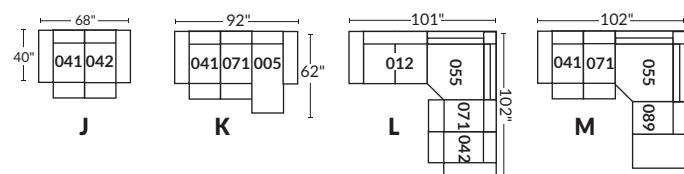

EXEMPLE 23" EXAMPLE