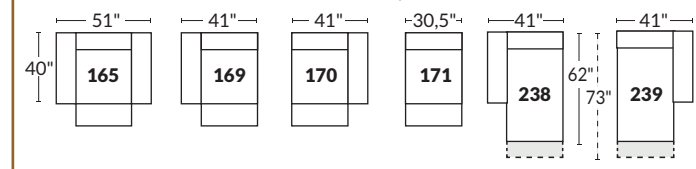

Items inclinables motorisés | Power recliner Items