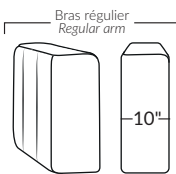

FAUTEUIL BERÇANT PIVOTANT INCLINABLE SWIVEL ROCKING MOTION CHAIR

Dégagement mural de 16" Wall clearance
Hauteur de 42" Height
Largeur de bras 6" Arms width
Option base de bois | Wood base option

SPECIFICATIONS

- Appui-tête levé Headrest up
- Appui-tête baissé Headrest down
- Complètement incliné Fully reclined

- A** Hauteur complète 40" Total Height
- B** Hauteur appui-tête baissé 33" Height headrest down
- C** Hauteur du bras 24" Arm Height
- D** Hauteur du siège 19,5" Seat height
- E** Profondeur incliné 65" Depth fully reclined
- F** Profondeur d'assise 20"ou/ou 22" Seat depth
- G** Profondeur appui-tête monté 37,5" Depth with headrest up

BRAS | ARMS

Option de bras:
Bras Régulier Large 10" ou Petit bras 6"

Arm option
Regular arm Large 10" or Small arm 6"

Controleur de l'inclinaison situé à l'intérieur du bras
Recliner control located on the inside of the arm.