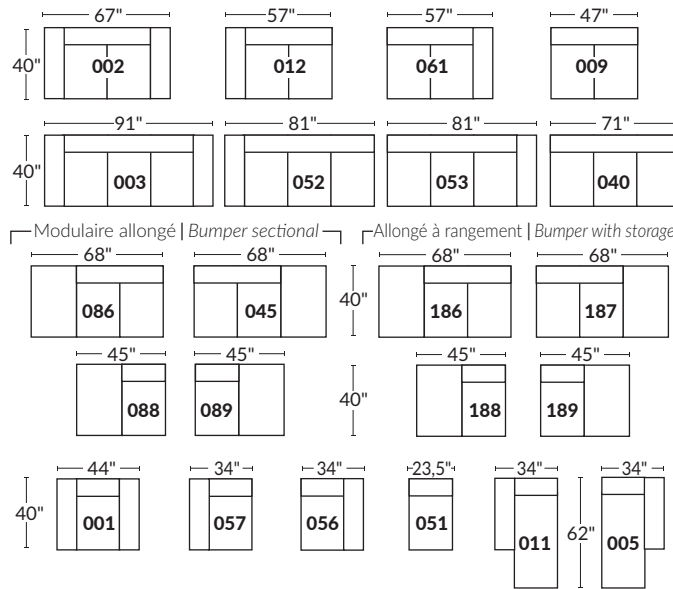

FAUTEUIL BERÇANT PIVOTANT INCLINABLE SWIVEL ROCKING MOTION CHAIR

Dégagement mural de 16" Wall clearance
Hauteur de 42" Height
Largeur de bras 6" Arms width
Option base de bois | Wood base option

SPECIFICATIONS

- Appui-tête levé Headrest up
- Appui-tête baissé Headrest down
- Complètement incliné Fully reclined

- A** Hauteur complète 40" Total Height
- B** Hauteur appui-tête baissé 33" Height headrest down
- C** Hauteur du bras 24" Arm Height
- D** Hauteur du siège 19,5" Seat height
- E** Profondeur incliné 65" Depth fully reclined
- F** Profondeur d'assise 20"ou/ou 22" Seat depth
- G** Profondeur appui-tête monté 37,5" Depth with headrest up

BRAS | ARMS

Option de bras:
Bras Régulier Large 10" ou Petit bras 6"

Arm option
Regular arm Large 10" or Small arm 6"

Controleur de l'inclinaison situé à l'intérieur du bras
Recliner control located on the inside of the arm.

Option d'accessoires disponible sur
le bras régulier seulement
Accessories option, available on Regular arms ONLY.

SIÈGE 23" DE LARGE | 23" SEAT WIDTH

Items inclinables motorisés | Power recliner Items

SIÈGE 30" DE LARGE | 30" SEAT WIDTH