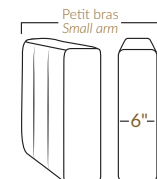

FAUTEUIL BERÇANT PIVOTANT INCLINABLE SWIVEL ROCKING MOTION CHAIR

Dégagement mural de 16" Wall clearance
Hauteur de 42" Height
Largeur de bras 6" Arms width
Option base de bois | Wood base option

SPECIFICATIONS

- Appui-tête levé Headrest up
- Appui-tête baissé Headrest down
- Complètement incliné Fully reclined

- A** Hauteur complète 40" Total Height
- B** Hauteur appui-tête baissé 33" Height headrest down
- C** Hauteur du bras 24" Arm Height
- D** Hauteur du siège 19,5" Seat height
- E** Profondeur incliné 65" Depth fully reclined
- F** Profondeur d'assise 20"ou/ou 22" Seat depth
- G** Profondeur appui-tête monté 37,5" Depth with headrest up

BRAS | ARMS

Option de bras:
Bras Régulier Large 10" ou Petit bras 6"

Arm option
Regular arm Large 10" or Small arm 6"

Controleur de l'inclinaison situé à l'intérieur du bras
Recliner control located on the inside of the arm.