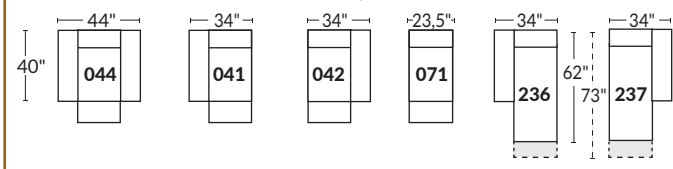

FAUTEUIL BERÇANT PIVOTANT INCLINABLE SWIVEL ROCKING MOTION CHAIR

Dégagement mural de 16" Wall clearance
Hauteur de 42" Height
Largeur de bras 6" Arms width
Option base de bois | Wood base option

SPECIFICATIONS

- Appui-tête levé Headrest up
- Appui-tête baissé Headrest down
- Complètement incliné Fully reclined

- A** Hauteur complète 40" Total Height
- B** Hauteur appui-tête baissé 33" Height headrest down
- C** Hauteur du bras 24" Arm Height
- D** Hauteur du siège 19,5" Seat height
- E** Profondeur incliné 65" Depth fully reclined
- F** Profondeur d'assise 20"ou/ou 22" Seat depth
- G** Profondeur appui-tête monté 37,5" Depth with headrest up

BRAS | ARMS

Option de bras:
Bras Régulier Large 10" ou Petit bras 6"

Arm option
Regular arm Large 10" or Small arm 6"

Controleur de l'inclinaison situé à l'intérieur du bras
Recliner control located on the inside of the arm.

Option d'accessoires disponible sur
le bras régulier seulement
Accessories option, available on Regular arms ONLY.

SIÈGE 23" DE LARGE | 23" SEAT WIDTH

Items inclinables motorisés | Power recliner Items

SIÈGE 30" DE LARGE | 30" SEAT WIDTH