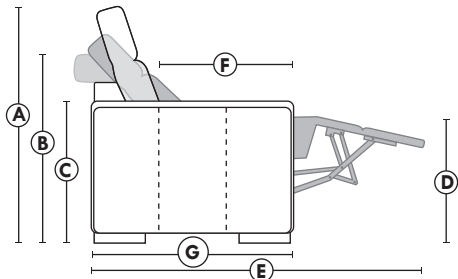

### FAUTEUIL BERÇANT PIVOTANT INCLINABLE SWIVEL ROCKING MOTION CHAIR

Dégagement mural de 16" Wall clearance  
Hauteur de 42" Height  
Largeur de bras 6" Arms width  
Option base de bois | Wood base option

### SPECIFICATIONS

- Appui-tête levé Headrest up
- Appui-tête baissé Headrest down
- Complètement incliné Fully reclined

- A** Hauteur complète 40" Total Height
- B** Hauteur appui-tête baissé 33" Height headrest down
- C** Hauteur du bras 24,5" Arm Height
- D** Hauteur du siège 19,5" Seat height
- E** Profondeur incliné 65" Depth fully reclined
- F** Profondeur d'assise 20" ou/ or 22" Seat depth
- G** Profondeur appui-tête monté 37,5" Depth with headrest up