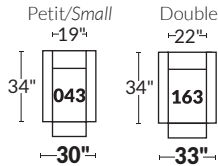

### FAUTEUIL BERÇANT PIVOTANT INCLINABLE SWIVEL ROCKING MOTION CHAIR

Dégagement mural de 16" Wall clearance  
Hauteur de 42" Height  
Largeur de bras 6" Arms width  
Option base de bois | Wood base option

### SPECIFICATIONS

- Appui-tête levé Headrest up
- Appui-tête baissé Headrest down
- Complètement incliné Fully reclined

- A** Hauteur complète 40" Total Height
- B** Hauteur appui-tête baissé 33" Height headrest down
- C** Hauteur du bras 24,5" Arm Height
- D** Hauteur du siège 19,5" Seat height
- E** Profondeur incliné 65" Depth fully reclined
- F** Profondeur d'assise 20" ou/ or 22" Seat depth
- G** Profondeur appui-tête monté 37,5" Depth with headrest up

### SIÈGE 23" DE LARGE | 23" SEAT WIDTH

### SIÈGE 30" DE LARGE | 30" SEAT WIDTH