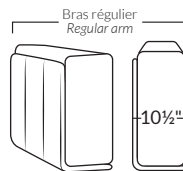

### FAUTEUIL BERÇANT PIVOTANT INCLINABLE SWIVEL ROCKING MOTION CHAIR

Dégagement mural de 16" Wall clearance  
Hauteur de 42" Height  
Largeur de bras 6" Arms width  
Option base de bois | Wood base option

### SPECIFICATIONS

- Appui-tête levé Headrest up
- Appui-tête baissé Headrest down
- Complètement incliné Fully reclined

- A** Hauteur complète 40" Total Height
- B** Hauteur appui-tête baissé 33" Height headrest down
- C** Hauteur du bras 24,5" Arm Height
- D** Hauteur du siège 19,5" Seat height
- E** Profondeur incliné 65" Depth fully reclined
- F** Profondeur d'assise 20" ou/ or 22" Seat depth
- G** Profondeur appui-tête monté 37,5" Depth with headrest up

### BRAS | ARMS

Option de bras:  
Bras Régulier Large 10,5" ou Petit bras 6"

Arm option  
Regular arm Large 10,5" or Small arm 6"

Contrôleur de l'inclinaison situé à l'intérieur du bras  
Recliner control located on the inside of the arm.