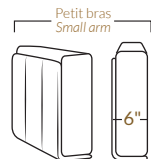

### FAUTEUIL BERÇANT PIVOTANT INCLINABLE SWIVEL ROCKING MOTION CHAIR

Dégagement mural de 16" Wall clearance  
Hauteur de 42" Height  
Largeur de bras 6" Arms width  
Option base de bois | Wood base option

### SPECIFICATIONS

- Appui-tête levé Headrest up
- Appui-tête baissé Headrest down
- Complètement incliné Fully reclined

- A** Hauteur complète 40" Total Height
- B** Hauteur appui-tête baissé 33" Height headrest down
- C** Hauteur du bras 24,5" Arm Height
- D** Hauteur du siège 19,5" Seat height
- E** Profondeur incliné 65" Depth fully reclined
- F** Profondeur d'assise 20" ou/ or 22" Seat depth
- G** Profondeur appui-tête monté 37,5" Depth with headrest up

### BRAS | ARMS

Option de bras:  
Bras Régulier Large 10,5" ou Petit bras 6"

Arm option  
Regular arm Large 10,5" or Small arm 6"

Contrôleur de l'inclinaison situé à l'intérieur du bras  
Recliner control located on the inside of the arm.