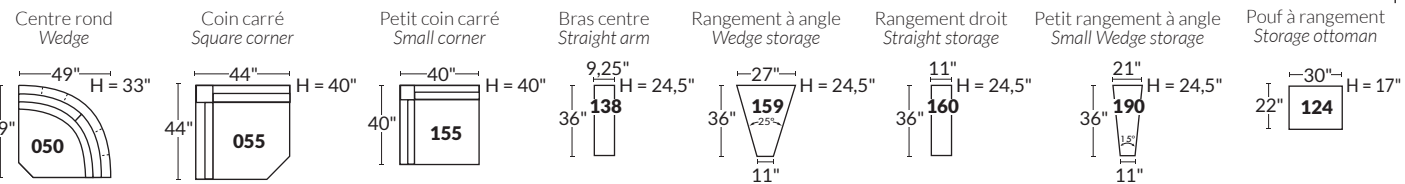

Autres | Others