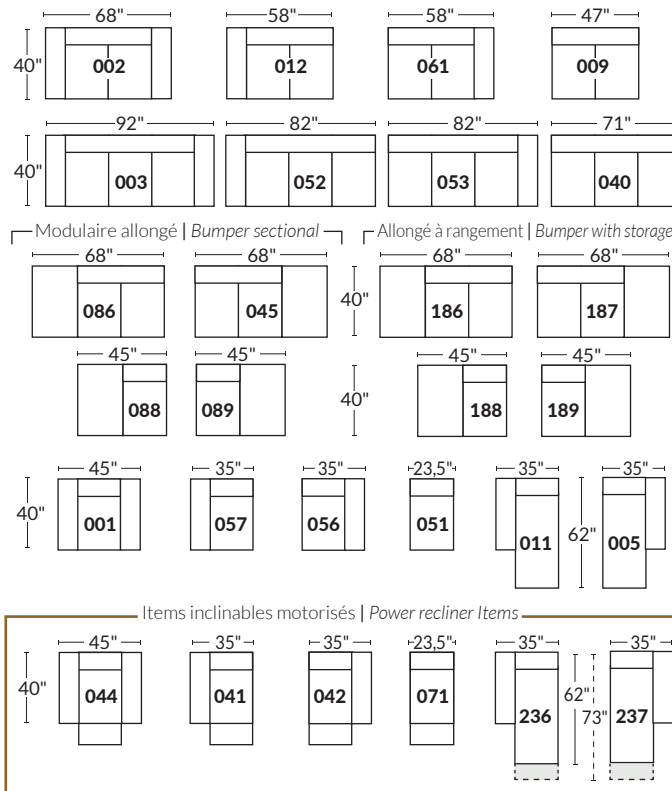

### SPECIFICATIONS

- Appui-tête levé Headrest up
- Appui-tête baissé Headrest down
- Complètement incliné Fully reclined

- A** Hauteur complète 40" Total Height
- B** Hauteur appui-tête baissé 33" Height headrest down
- C** Hauteur du bras 24,5" Arm Height
- D** Hauteur du siège 19,5" Seat height
- E** Profondeur incliné 65" Depth fully reclined
- F** Profondeur d'assise 20" ou/ or 22" Seat depth
- G** Profondeur appui-tête monté 37,5" Depth with headrest up

### BRAS | ARMS

Option de bras:  
Bras Régulier Large 10,5" ou Petit bras 6"

Arm option  
Regular arm Large 10,5" or Small arm 6"

Contrôleur de l'inclinaison situé à l'intérieur du bras  
Recliner control located on the inside of the arm.

### SIÈGE 23" DE LARGE | 23" SEAT WIDTH

### SIÈGE 30" DE LARGE | 30" SEAT WIDTH