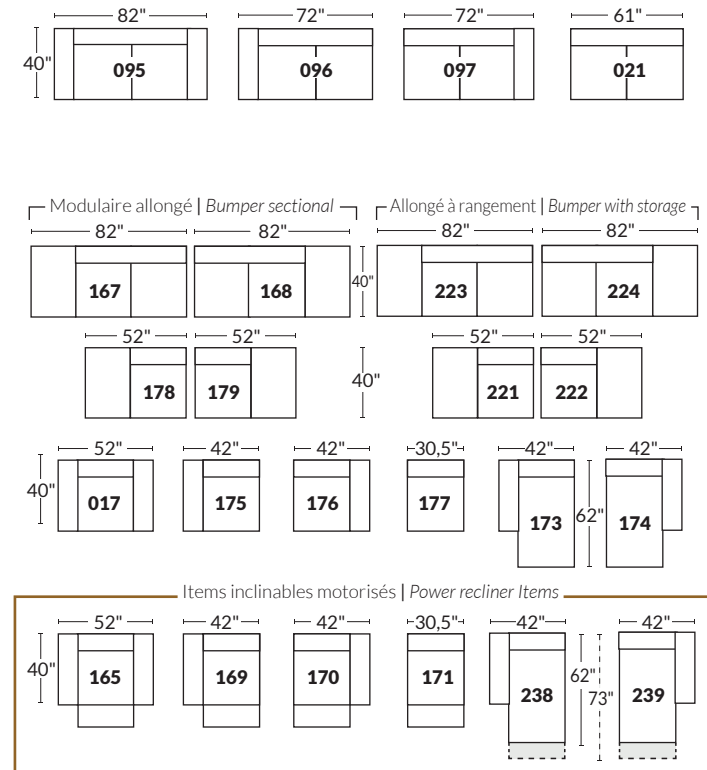

### SPECIFICATIONS

- Appui-tête levé Headrest up
- Appui-tête baissé Headrest down
- Complètement incliné Fully reclined

- A** Hauteur complète 40" Total Height
- B** Hauteur appui-tête baissé 33" Height headrest down
- C** Hauteur du bras 24,5" Arm Height
- D** Hauteur du siège 19,5" Seat height
- E** Profondeur incliné 65" Depth fully reclined
- F** Profondeur d'assise 20" ou/ or 22" Seat depth
- G** Profondeur appui-tête monté 37,5" Depth with headrest up

### BRAS | ARMS

Option de bras:  
Bras Régulier Large 10,5" ou Petit bras 6"

Arm option  
Regular arm Large 10,5" or Small arm 6"

Contrôleur de l'inclinaison situé à l'intérieur du bras  
Recliner control located on the inside of the arm.

### SIÈGE 23" DE LARGE | 23" SEAT WIDTH

### SIÈGE 30" DE LARGE | 30" SEAT WIDTH