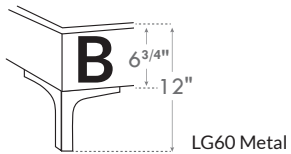

N.B.

La hauteur du pied et longeron varie selon la patte choisie.
Foot & siderail height varies according to leg choice.

4" Base contour LARGE | WIDE contour Base

DIMENSIONS

Lit grandeur complète
Complete bed size

Base: 12" Haut | Height

L x P/D x H

87" x 95" x 47"

69" x 95" x 47"

K
Q