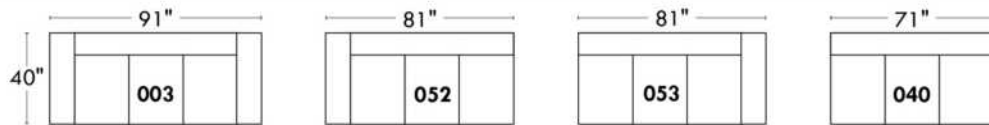

Items avec siège de 23" | Items with 23" seat

Fauteuil berçant, pivotant et inclinable
Swivel rocking motion chair

Simple: 34" x 30" x 19" (seat 23") H = 42" Bras | Arm 5 1/2"

Double: 34" x 33" x 22" (seat 23") H = 42" Bras | Arm 5 1/2"