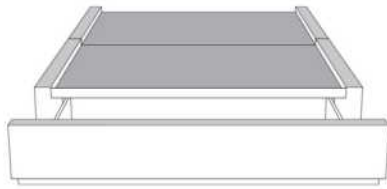

**Rangement à tiroir frontal
With Front Drawer**
440-441-442

Base lit simple N/D | Single base N/A