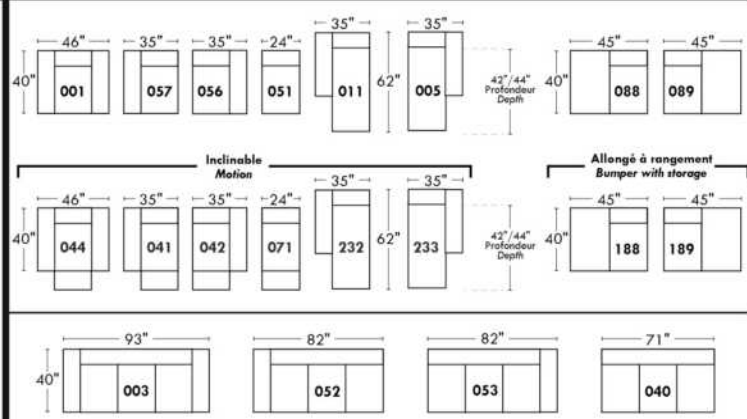

Siège 23" de large | 23" Seat Width