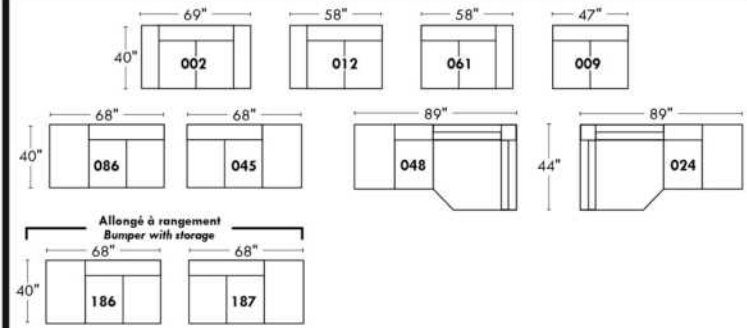

Siège 23" de large | 23" Seat Width