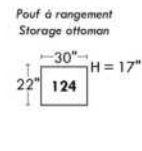

VALENCE

OPTIMA

Spécifications | Specifications

1. ☐ Appui-tête levé Headrest up
   - ☐ Appui-tête baissé Headrest down
   - ☐ Complètement incliné Fully reclined
2. **(A)** Hauteur complète 40" Total Height
   (B) Hauteur appui-tête baissé 33" Height headrest down
   (C) Hauteur du bras 23" Arm Height
   (D) Hauteur du siège 19,5" Seat height
   (E) Profondeur inclinée 65" Depth fully reclined
   (F) Profondeur d'assise 20" ou/ or 22" Seat depth
   (G) Profondeur appui-tête monté 36" Depth with headrest up

Siège 30" de large | 30" Seat Width

Siège 23" de large | 23" Seat Width

Autres | Others

Fauteuil berçant, pivotant et inclinable

N'est pas un mécanisme protège-mur
Dégagement mural: 16"

Swivel, rocking motion chair

Not a wall hugger mechanism
Wall clearance: 16"

Simple / Single

Double