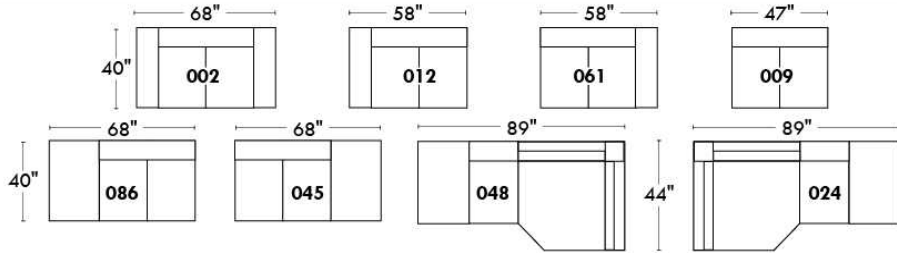

Siège 23" de large | 23" Seat Width

Fauteuil berçant, pivotant et inclinable
Swivel rocking motion chair

Autres | Others