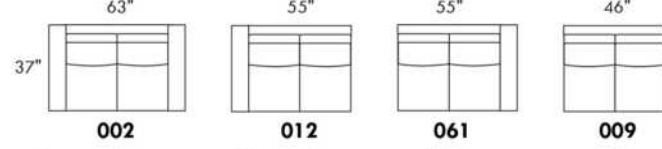

ODESSA

Hauteur complète 35" | Hauteur de siège 19" | Hauteur devant bras 25" | Profondeur d'assise 21"/22"
Total Height 35" | Seat Height 19" | Arm Height 25" | Seat Depth 21"/22"

www.jaymar.ca
Toutes les dimensions indiquées sont au pouce près. Nos produits sont fabriqués à la main et des variations mineures peuvent survenir.
All dimensions indicated are to the nearest inch. Our product is hand-made and minor variations can occur.