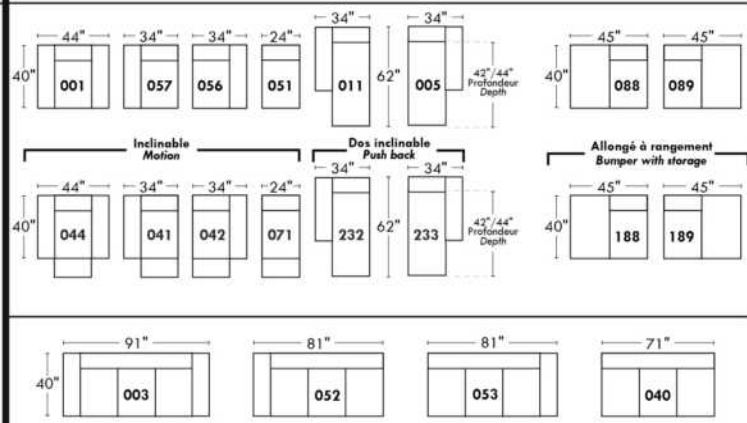

Siège 23" de large | 23" Seat Width