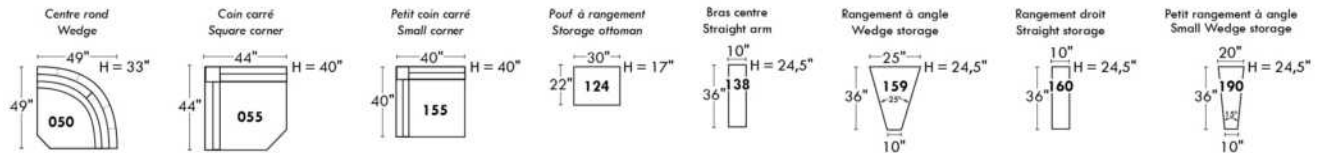

ROTTERDAM

OPTIMA

Spécifications | Specifications

1. ☐ Appui-tête levé / Headrest up
   - ☐ Appui-tête baissé / Headrest down
   - ☐ Complètement incliné / Fully reclined
- (A) Hauteur complète 40" / Total Height
  - (B) Hauteur appui-tête baissé 33" / Height headrest down
  - (C) Hauteur du bras 24,5" / Arm Height
  - (D) Hauteur du siège 19,5" / Seat height
  - (E) Profondeur inclinée 65" / Depth fully reclined
  - (F) Profondeur d'assise 20" ou/ou 22" / Seat depth
  - (G) Profondeur appui-tête monté 36" / Depth with headrest up

Siège 30" de large | 30" Seat Width

Siège 23" de large | 23" Seat Width

Autres | Others

Fauteuil berçant, pivotant et inclinable

N'est pas un mécanisme protège-mur
Dégagement mural: 16"

Swivel, rocking motion chair

Not a wall hugger mechanism
Wall clearance: 16"

30" Populaires | Popular CONFIGURATIONS 23"