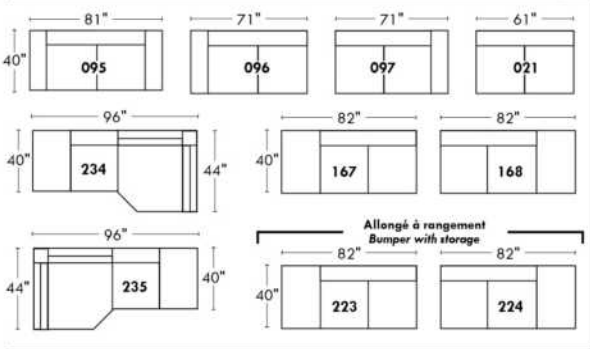

Siège 30" de large | 30" Seat Width