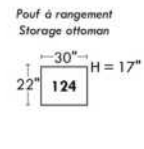

BROOKLYN

OPTIMA

Spécifications | Specifications

1. ☐ Appui-tête levé / Headrest up
   - ☐ Appui-tête baissé / Headrest down
   - ☐ Complètement incliné / Fully reclined
2. **(A)** Hauteur complète 40" / Total Height
   (B) Hauteur appui-tête baissé 33" / Height headrest down
   (C) Hauteur du bras 24" / Arm Height
   (D) Hauteur du siège 19,5" / Seat height
   (E) Profondeur inclinée 65" / Depth fully reclined
   (F) Profondeur d'assise 20" ou/ou 22" / Seat depth
   (G) Profondeur appui-tête monté 36" / Depth with headrest up

Siège 30" de large | 30" Seat Width

Siège 23" de large | 23" Seat Width

Autres | Others

Fauteuil berçant, pivotant et inclinable

N'est pas un mécanisme protège-mur
Dégagement mural: 16"

Swivel, rocking motion chair

Not a wall hugger mechanism
Wall clearance: 16"

Simple / Single

Double

30" Populaires | Popular CONFIGURATIONS 23"