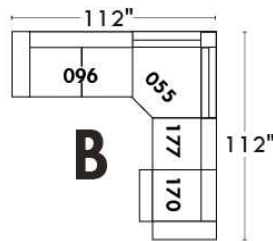

Autres | Others