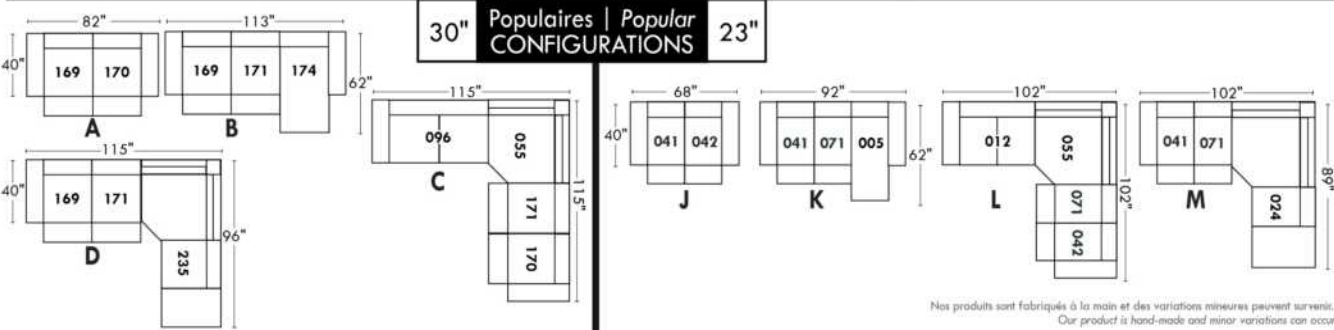

30" Populaires | Popular CONFIGURATIONS 23"