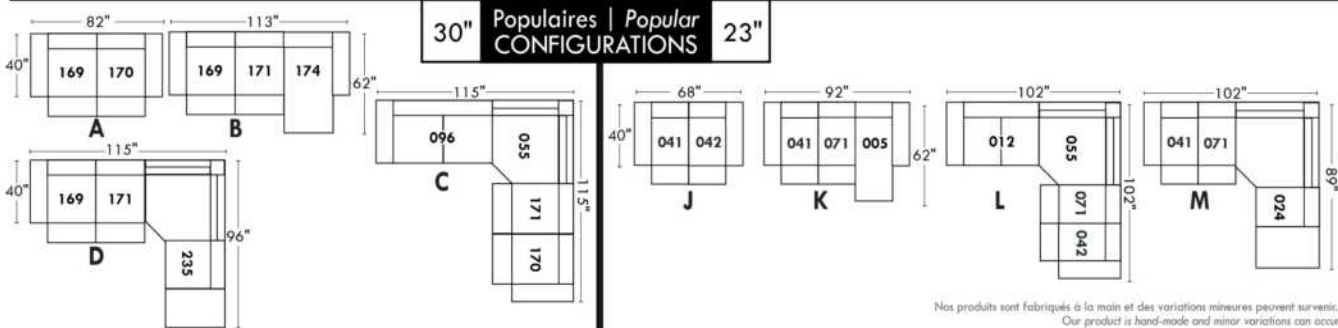

30" Populaires | Popular CONFIGURATIONS 23"