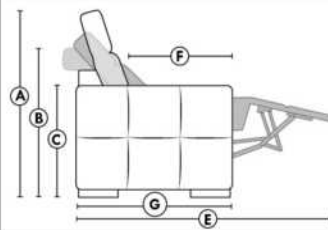

Spécifications | Specifications