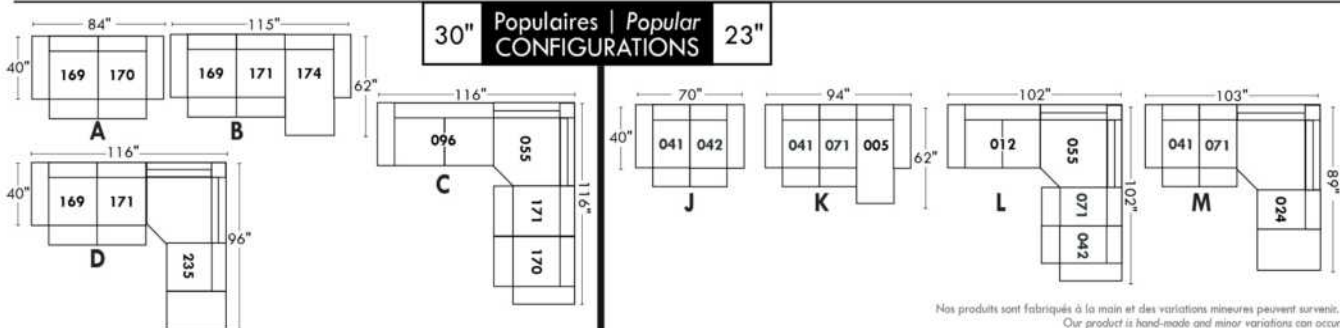

30" Populaires | Popular CONFIGURATIONS 23"