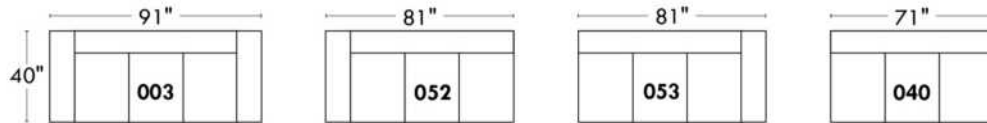

Items avec siège de 23" | Items with 23" seat