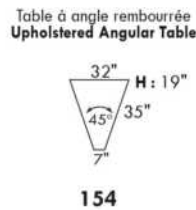

Hauteur complète 42" | Hauteur de siège 19"/20" | Hauteur devant bras 24" | Profondeur d'assise 21"
Total Height 42" | Seat Height 19"/20" | Arm Height 24" | Seat Depth 21"

SIÈGE 30" DE LARGE | 30" SEAT WIDTH

37" 72" 66" 66" 59" 095 096 097 021

37" 80" 80" 51" 51" 167 168 178 179

37" 43" 36" 36" 30" 36" 36" 64" 017 175 176 177 173 174

37" 43" 36" 36" 30" 36" 36" 64" 165 169 170 171 230 231

Inclinable | Motion   Dos inclinable | Reclining Back

SIÈGE 22" DE LARGE | 22" SEAT WIDTH

37" 79" 72" 72" 66" 003 052 053 040

37" 57" 50" 50" 44" 002 012 061 009

37" 65" 65" 43" 43" 086 045 088 089

37" 35" 29" 29" 22" 29" 29" 64" 001 057 056 051 011 005

37" 35" 29" 29" 22" 29" 29" 64" 044 041 042 071 232 233

Inclinable | Motion   Dos inclinable | Reclining Back