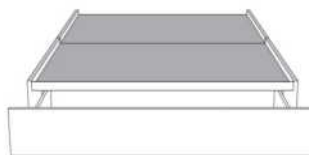

**Rangement à tiroir frontal
With Front Drawer**

540-541-542
Base lit simple N/D | Single base N/A