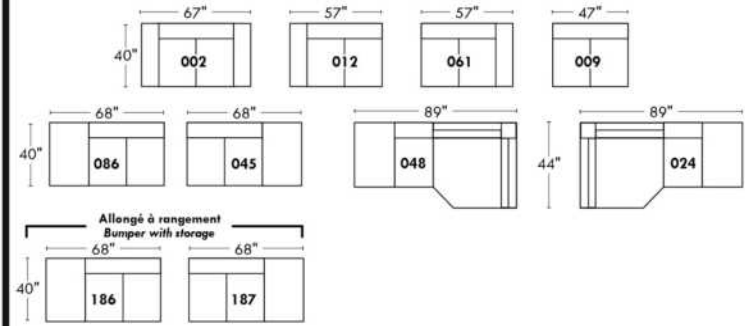

Siège 23" de large | 23" Seat Width