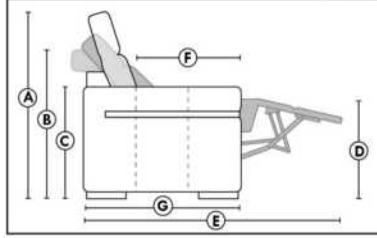

Spécifications | Specifications