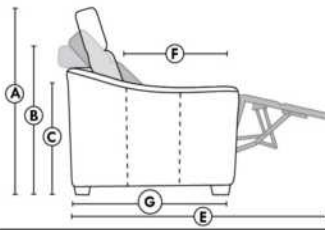

Spécifications | Specifications