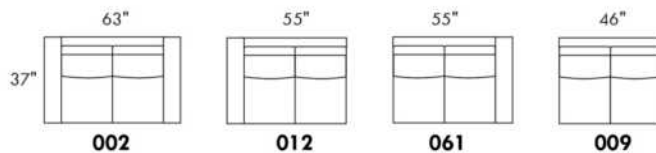

RIOPEL

Hauteur complète 35" | Hauteur de siège 19" | Profondeur d'assise 21"/22"
Total Height 35" | Seat Height 19" | Seat Depth 21"/22"

www.jaymar.ca