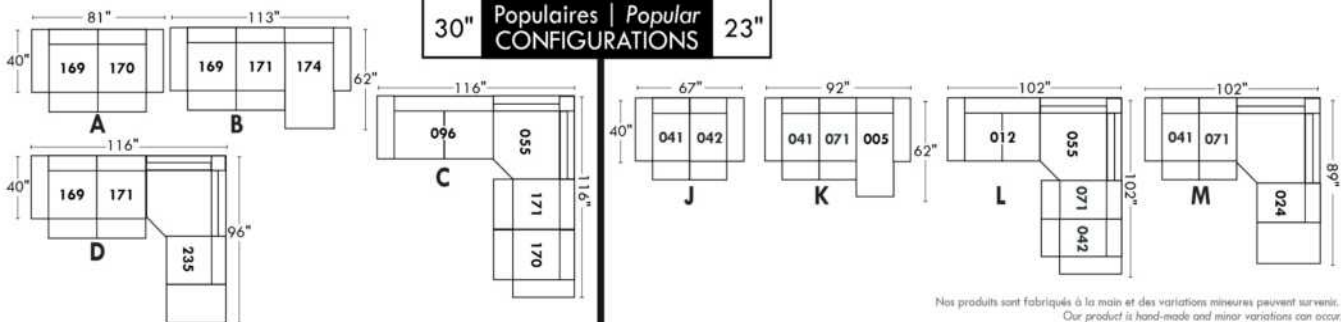

30" Populaires | Popular CONFIGURATIONS 23"