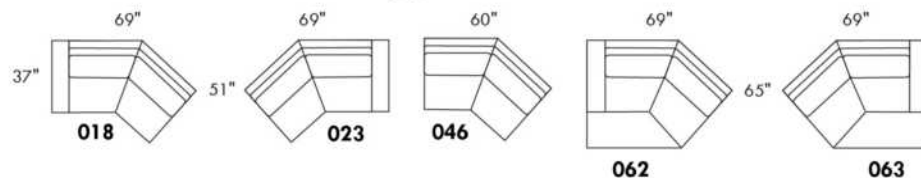

RIOPEL

Hauteur complète 35" | Hauteur de siège 19" | Profondeur d'assise 21"/22"
Total Height 35" | Seat Height 19" | Seat Depth 21"/22"

www.jaymar.ca