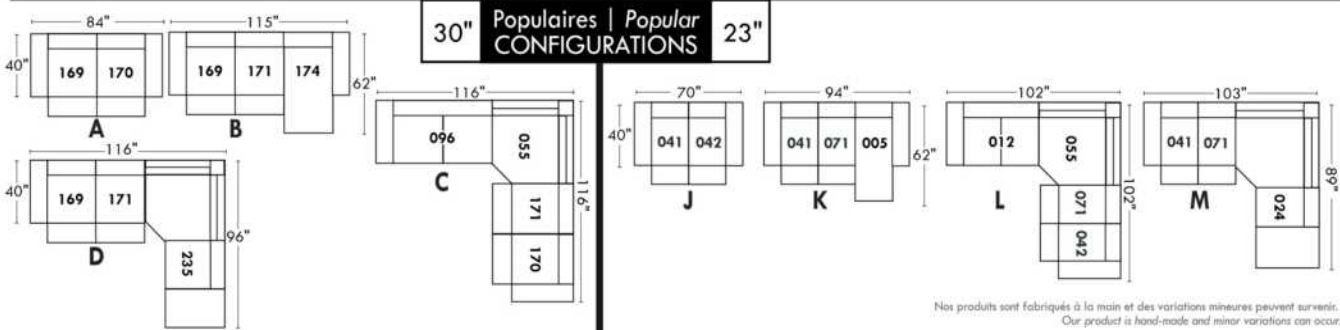

30" Populaires | Popular CONFIGURATIONS 23"