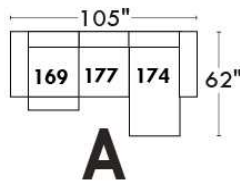

Autres | Others