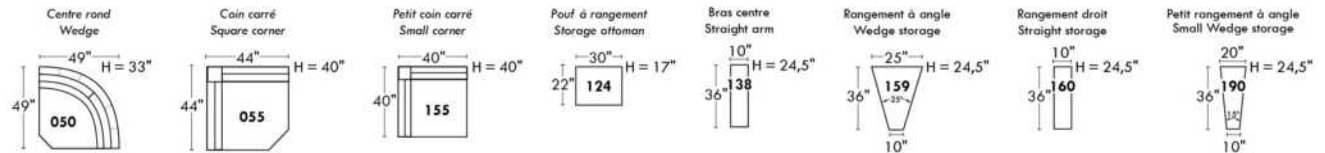

Autres | Others

Fauteuil berçant, pivotant et inclinable

N'est pas un mécanisme protège-mur
Dégagement mural: 16"

Swivel, rocking motion chair

Not a wall hugger mechanism
Wall clearance: 16"