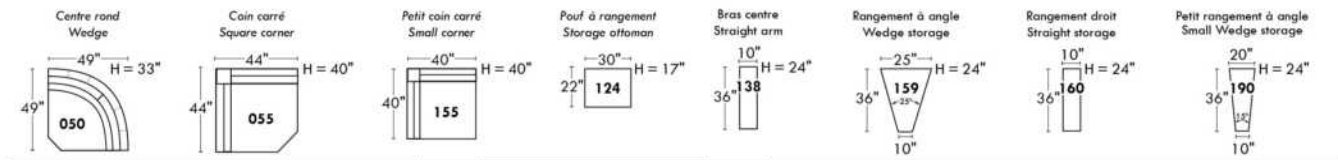

Simple / Single: 30" width, H=42", 34" depth, 19" base
 Double: 33" width, H=42", 34" depth, 22" base

30" Populaires | Popular CONFIGURATIONS 23"

Nos produits sont fabriqués à la main et des variations mineures peuvent survenir. / Our product is hand-made and minor variations can occur.