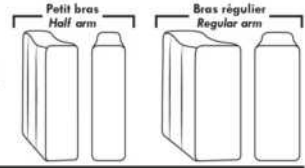

Items avec siège de 23" | Items with 23" seat

Fauteuil berçant, pivotant et inclinable
Swivel rocking motion chair

Simple: 34" x 30" x 19" (seat 23") H = 42" Bras | Arm 5 1/2"

Double: 34" x 33" x 22" (seat 23") H = 42" Bras | Arm 5 1/2"