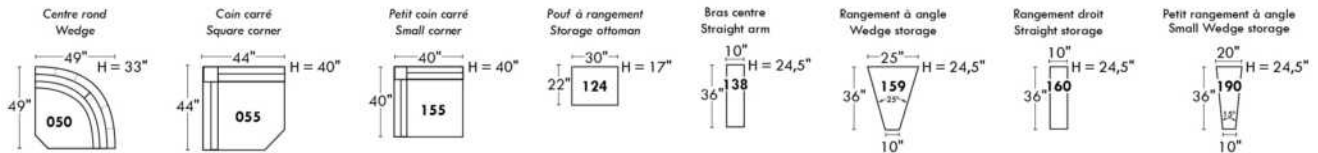

Autres | Others

Fauteuil berçant, pivotant et inclinable

N'est pas un mécanisme protège-mur
Dégagement mural: 16"

Swivel, rocking motion chair

Not a wall hugger mechanism
Wall clearance: 16"