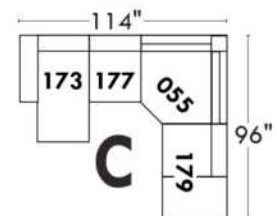

Autres | Others