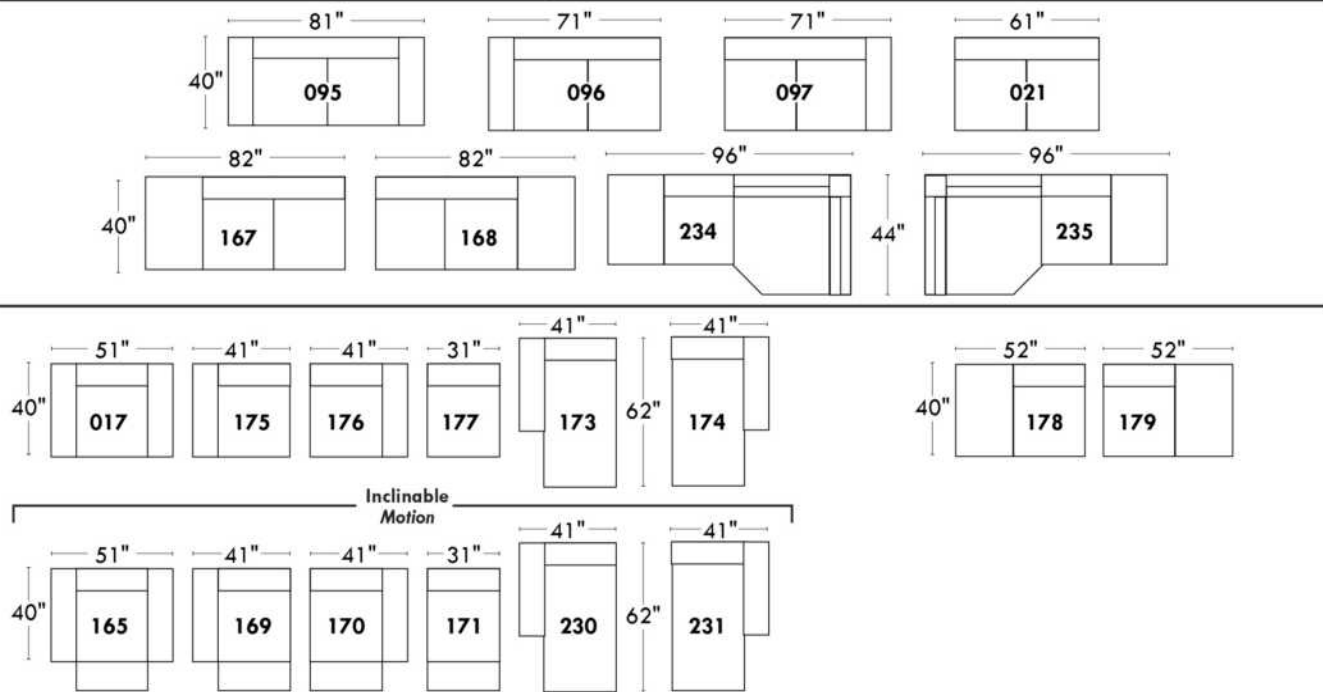

Items avec siège de 30" | Items with 30" seat