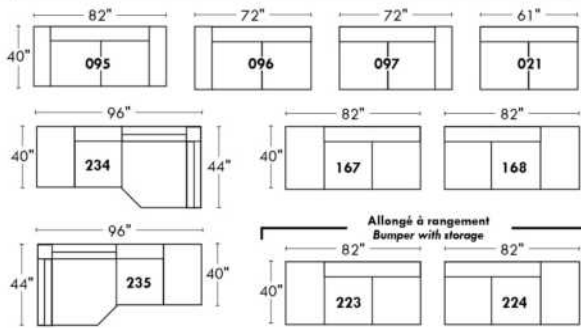

Siège 30" de large | 30" Seat Width