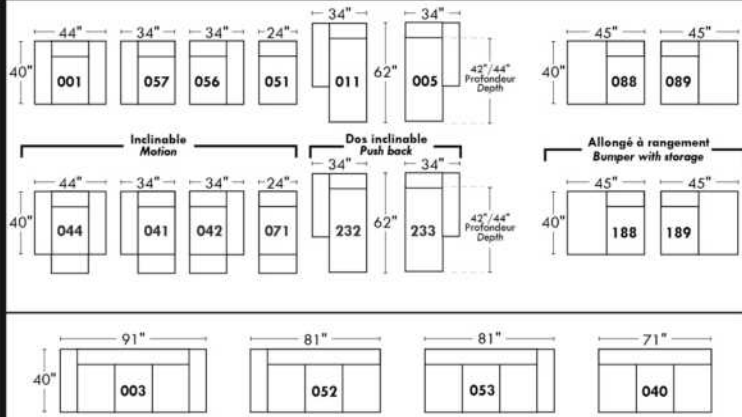

Siège 23" de large | 23" Seat Width

Autres | Others

Fauteuil berçant, pivotant et inclinable

N'est pas un mécanisme protège-mur
Dégagement mural: 16"

Swivel, rocking motion chair

Not a wall hugger mechanism
Wall clearance: 16"