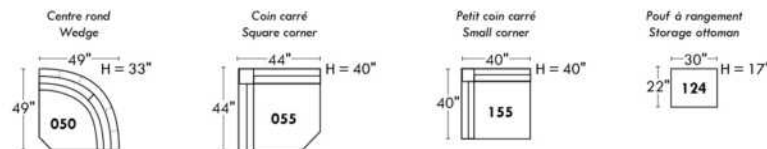

LONDON

OPTIMA

Spécifications | Specifications

- ☐ Appui-tête levé / Headrest up
- ☐ Appui-tête baissé / Headrest down
- ☐ Complètement incliné / Fully reclined

- (A) Hauteur complète 40" Total Height
- (B) Hauteur appui-tête baissé 33" Height headrest down
- (C) Hauteur du bras 22,5" Arm Height
- (D) Hauteur du siège 19,5" Seat height
- (E) Profondeur inclinée 65" Depth fully reclined
- (F) Profondeur d'assise 20" ou/ or 22" Seat depth
- (G) Profondeur appui-tête monté 36" Depth with headrest up

Siège 30" de large | 30" Seat Width

Siège 23" de large | 23" Seat Width

Autres | Others

Fauteuil berçant, pivotant et inclinable

N'est pas un mécanisme protège-mur
Dégagement mural: 16"

Swivel, rocking motion chair

Not a wall hugger mechanism
Wall clearance: 16"

30" Populaires | Popular CONFIGURATIONS 23"