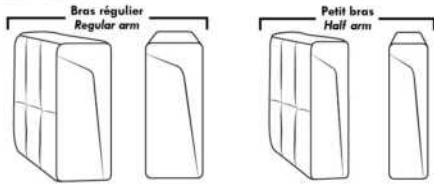

SYDNEY

OPTIMA