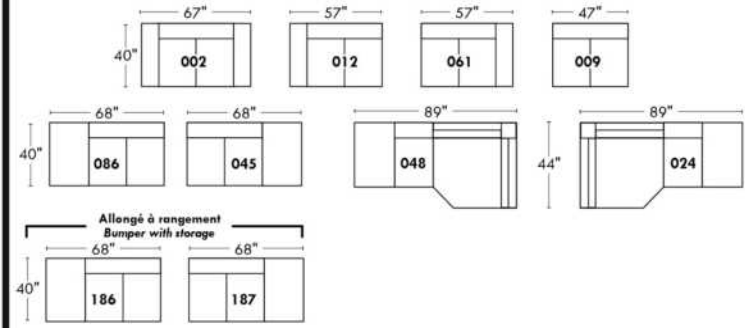

Siège 23" de large | 23" Seat Width