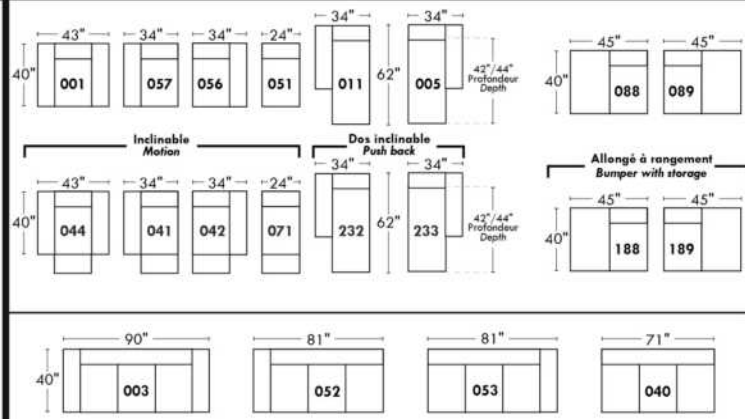

Siège 23" de large | 23" Seat Width