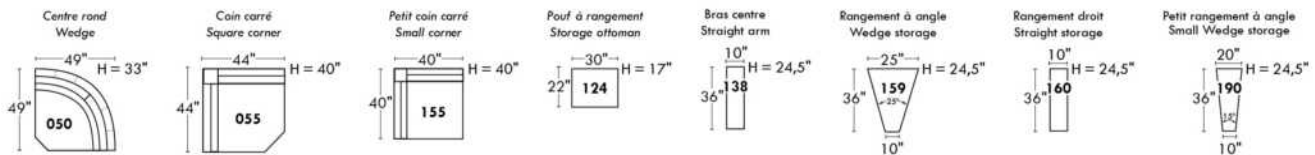

Autres | Others

Fauteuil berçant, pivotant et inclinable

N'est pas un mécanisme protège-mur
Dégagement mural: 16"

Swivel, rocking motion chair

Not a wall hugger mechanism
Wall clearance: 16"