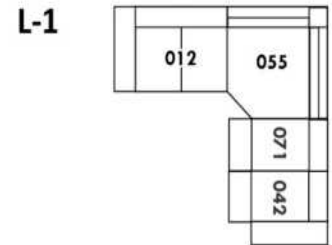

D-2

E-2

F

Home Theatre CONFIGURATIONS Cinéma maison

G

H

I

23" Seat Width | Siège 23" de large