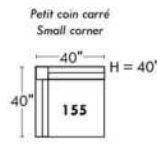

BROOKLYN

OPTIMA

Spécifications | Specifications

1. ☐ Appui-tête levé / Headrest up
   - ☐ Appui-tête baissé / Headrest down
   - ☐ Complètement incliné / Fully reclined
2. **(A)** Hauteur complète 40" / Total Height
   (B) Hauteur appui-tête baissé 33" / Height headrest down
   (C) Hauteur du bras 24" / Arm Height
   (D) Hauteur du siège 19,5" / Seat height
   (E) Profondeur inclinée 65" / Depth fully reclined
   (F) Profondeur d'assise 20" ou/ou 22" / Seat depth
   (G) Profondeur appui-tête monté 36" / Depth with headrest up

Siège 30" de large | 30" Seat Width

Siège 23" de large | 23" Seat Width

Autres | Others

Fauteuil berçant, pivotant et inclinable

N'est pas un mécanisme protège-mur
Dégagement mural: 16"

Swivel, rocking motion chair

Not a wall hugger mechanism
Wall clearance: 16"

Simple / Single

Double

30" Populaires | Popular CONFIGURATIONS 23"