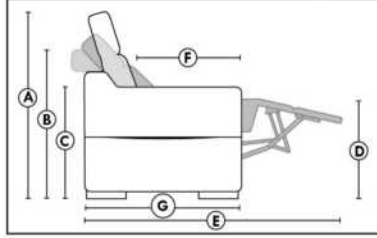

Spécifications | Specifications