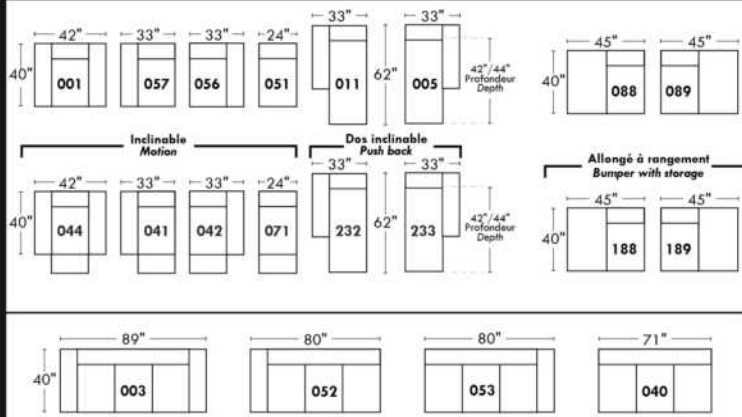

Siège 23" de large | 23" Seat Width

Autres | Others

Fauteuil berçant, pivotant et inclinable

N'est pas un mécanisme protège-mur
Dégagement mural: 16"

Swivel, rocking motion chair

Not a wall hugger mechanism
Wall clearance: 16"