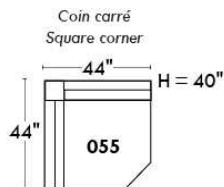

Autres | Others