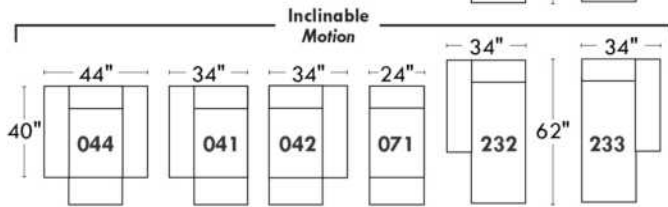

Items avec siège de 23" | Items with 23" seat

Fauteuil berçant, pivotant et inclinable
Swivel rocking motion chair

Simple: 34" x 30" x 19" (seat 23") H = 42" Bras | Arm 5 1/2"

Double: 34" x 33" x 22" (seat 23") H = 42" Bras | Arm 5 1/2"