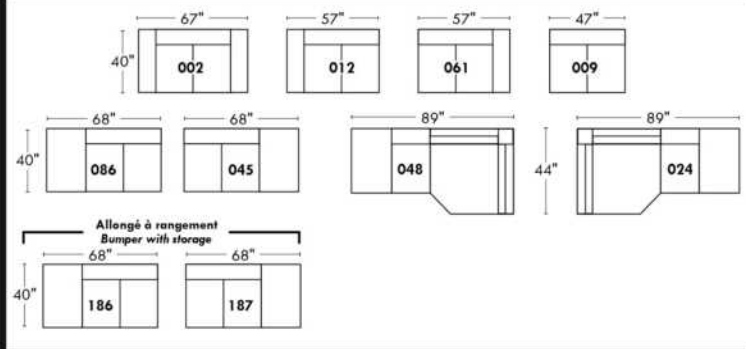

Siège 23" de large | 23" Seat Width

Autres | Others

Fauteuil berçant, pivotant et inclinable / **Swivel, rocking motion chair**

N'est pas un mécanisme protège-mur / Not a wall hugger mechanism
Dégagement mural: 16" / Wall clearance: 16"

Simple / Single: 30" width, H=42", 34" depth, 19" base
Double: 33" width, H=42", 34" depth, 22" base