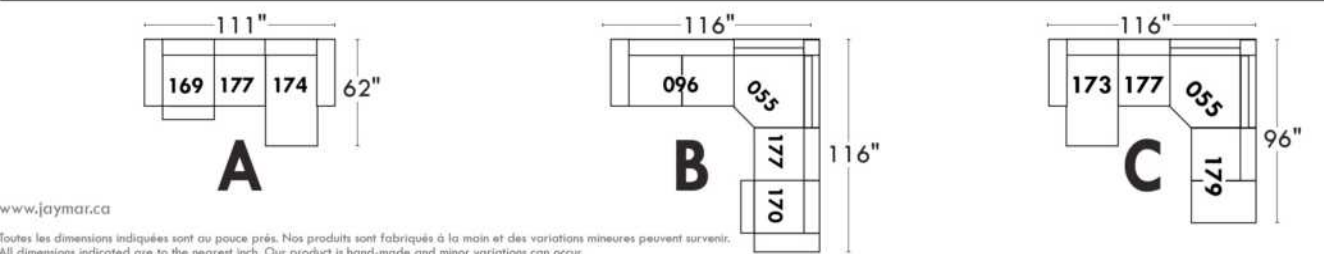

Autres | Others