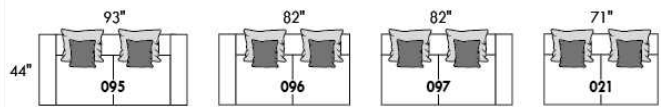

GLAMOUR

HAUTEUR COMPLÈTE: 30"/35" | HAUTEUR SIÈGE: 18" | HAUTEUR DEVANT BRAS: 23" | PROFONDEUR D'ASSISE: 23"
TOTAL HEIGHT: 30"/35" | SEAT HEIGHT: 18" | ARM HEIGHT: 23" | SEAT DEPTH: 23"

FASHION COLLECTION

FASHION I

COUSSINS PLEINE LARGEUR
FULL BACK CUSHIONS

831 34 x 7 x 19
832 24 x 6 x 10

FASHION II

COUSSINS CARRÉS - DOS APPARENT
SQUARE CUSHIONS - VISBLE BACK

833 26 x 7 x 19
834 16 x 6 x 16