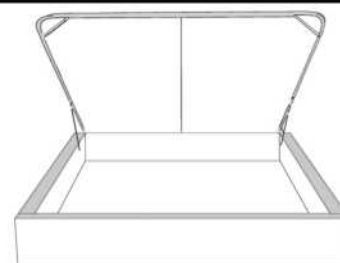

Avec rangement | With Storage
430-431-432-433