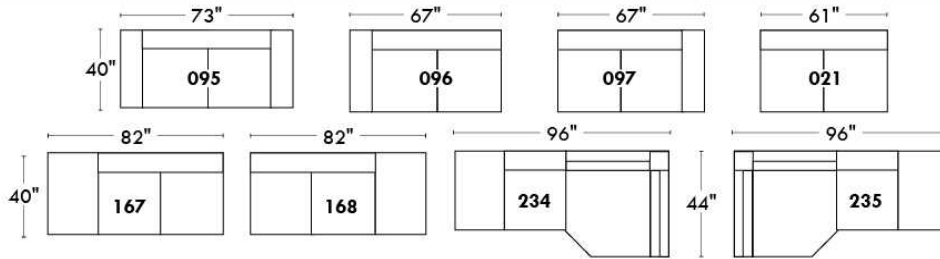

MONTE-CARLO

LINEA 30

Siège 30" de large | 30" Seat Width