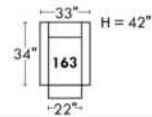

VALENCE

OPTIMA

Spécifications | Specifications

1. ☐ Appui-tête levé Headrest up
   - ☐ Appui-tête baissé Headrest down
   - ☐ Complètement incliné Fully reclined
2. **(A)** Hauteur complète 40" Total Height
   (B) Hauteur appui-tête baissé 33" Height headrest down
   (C) Hauteur du bras 23" Arm Height
   (D) Hauteur du siège 19,5" Seat height
   (E) Profondeur inclinée 65" Depth fully reclined
   (F) Profondeur d'assise 20" ou/ or 22" Seat depth
   (G) Profondeur appui-tête monté 36" Depth with headrest up

Siège 30" de large | 30" Seat Width

Siège 23" de large | 23" Seat Width

Autres | Others

Fauteuil berçant, pivotant et inclinable

N'est pas un mécanisme protège-mur
Dégagement mural: 16"

Swivel, rocking motion chair

Not a wall hugger mechanism
Wall clearance: 16"

Simple / Single

Double