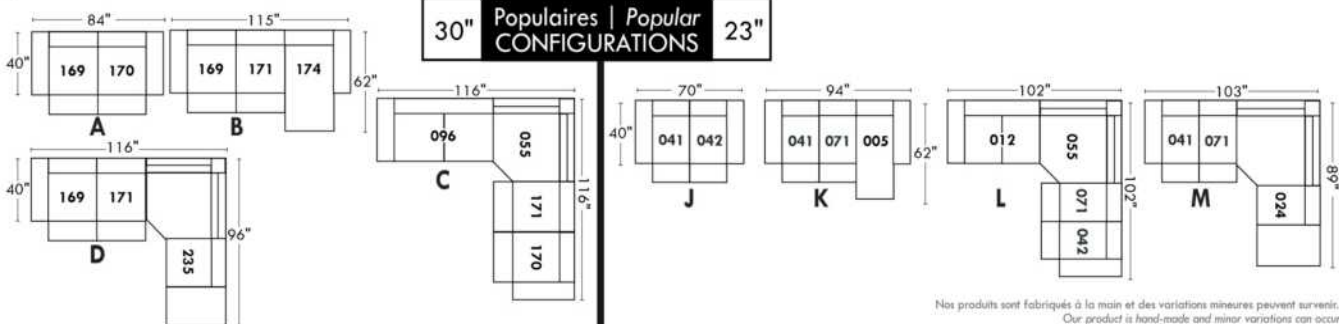

WASHINGTON

OPTIMA

Spécifications | Specifications

1. ☐ Appui-tête levé / Headrest up
   - ☐ Appui-tête baissé / Headrest down
   - ☐ Complètement incliné / Fully reclined
2. **(A)** Hauteur complète 40" / Total Height
   (B) Hauteur appui-tête baissé 33" / Height headrest down
   (C) Hauteur du bras 24" / Arm Height
   (D) Hauteur du siège 19,5" / Seat height
   (E) Profondeur inclinée 65" / Depth fully reclined
   (F) Profondeur d'assise 20" ou/ou 22" / Seat depth
   (G) Profondeur appui-tête monté 36" / Depth with headrest up

Siège 30" de large | 30" Seat Width

Siège 23" de large | 23" Seat Width

Autres | Others

Fauteuil berçant, pivotant et inclinable

N'est pas un mécanisme protège-mur
Dégagement mural: 16"

Swivel, rocking motion chair

Not a wall hugger mechanism
Wall clearance: 16"

Simple / Single

Double