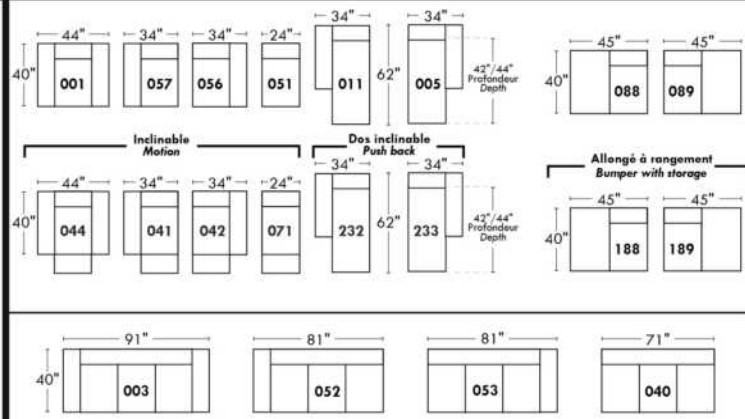

Siège 23" de large | 23" Seat Width