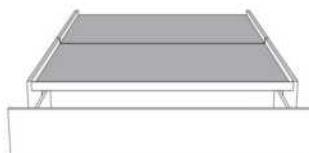

Rangement à tiroir frontal
With Front Drawer
540-541-542
Base lit simple N/D | Single base N/A