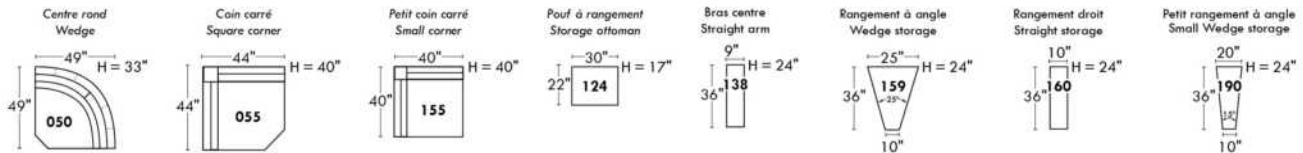

BERLIN

OPTIMA

Spécifications | Specifications

1. ☐ Appui-tête levé / Headrest up
   - ☐ Appui-tête baissé / Headrest down
   - ☐ Complètement incliné / Fully reclined
2. **(A)** Hauteur complète 40" / Total Height
   (B) Hauteur appui-tête baissé 33" / Height headrest down
   (C) Hauteur du bras 24" / Arm Height
   (D) Hauteur du siège 19,5" / Seat height
   (E) Profondeur inclinée 65" / Depth fully reclined
   (F) Profondeur d'assise 20" ou/ou 22" / Seat depth
   (G) Profondeur appui-tête monté 36" / Depth with headrest up

Siège 30" de large | 30" Seat Width

Siège 23" de large | 23" Seat Width

Autres | Others

Fauteuil berçant, pivotant et inclinable

N'est pas un mécanisme protège-mur
Dégagement mural: 16"

Swivel, rocking motion chair

Not a wall hugger mechanism
Wall clearance: 16"

30" Populaires | Popular CONFIGURATIONS 23"