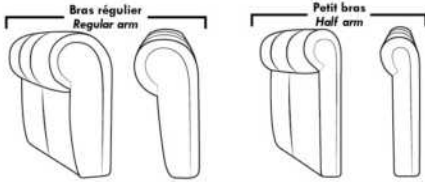

WASHINGTON

OPTIMA