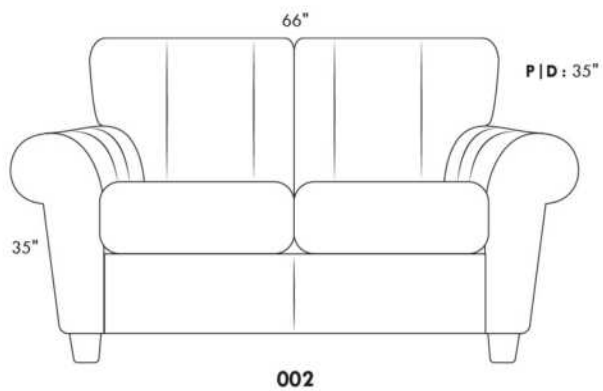

ORLEANS

Hauteur de siège 21" | Hauteur devant bras 26" | Profondeur d'assise 20"
Seat Height 21" | Arm Height 26" | Seat Depth 20"

www.jaymar.ca