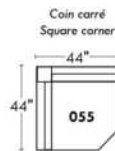

VALENCE

OPTIMA

Spécifications | Specifications

1. ☐ Appui-tête levé Headrest up
   - ☐ Appui-tête baissé Headrest down
   - ☐ Complètement incliné Fully reclined
2. **(A)** Hauteur complète 40" Total Height
   (B) Hauteur appui-tête baissé 33" Height headrest down
   (C) Hauteur du bras 23" Arm Height
   (D) Hauteur du siège 19,5" Seat height
   (E) Profondeur inclinée 65" Depth fully reclined
   (F) Profondeur d'assise 20" ou/ or 22" Seat depth
   (G) Profondeur appui-tête monté 36" Depth with headrest up

Siège 30" de large | 30" Seat Width

Siège 23" de large | 23" Seat Width

Autres | Others

Fauteuil berçant, pivotant et inclinable

N'est pas un mécanisme protège-mur
Dégagement mural: 16"

Swivel, rocking motion chair

Not a wall hugger mechanism
Wall clearance: 16"

Simple / Single

Double