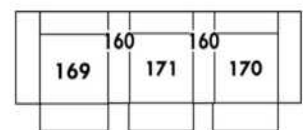

D-2

E-2

F

Home Theatre CONFIGURATIONS Cinéma maison

G

H

I

23" Seat Width | Siège 23" de large