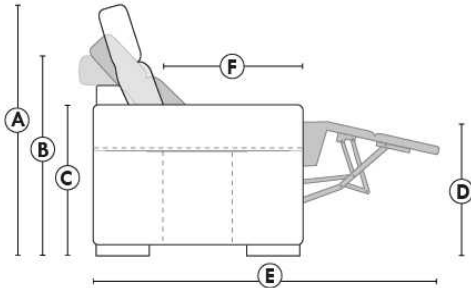

Spécifications | Specifications

- ☐ Appui-tête levé / Headrest up
- ☐ Appui-tête baissé / Headrest down
- ☐ Complètement incliné / Fully reclined

- (A) Hauteur complète 39" Total Height
- (B) Hauteur appui-tête baissé 30" Height headrest down
- (C) Hauteur du bras 24" Arm Height
- (D) Hauteur du siège 19,5" Seat height
- (E) Profondeur incliné 63" Depth fully reclined
- (F) Profondeur d'assise 20" Seat depth

Autres | Others