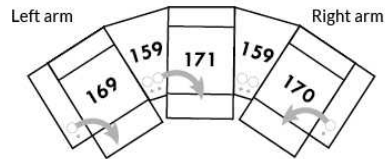

EXAMPLE B:

071-171: These two items can be connected to a smart cup holder which will control the recliner. You must then use one of these items: 138, 159, 160 and 190