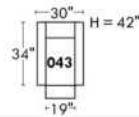

Autres | Others

Fauteuil berçant, pivotant et inclinable

N'est pas un mécanisme protège-mur
Dégagement mural: 16"

Swivel, rocking motion chair

Not a wall hugger mechanism
Wall clearance: 16"

Simple / Single