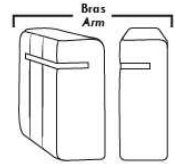

Siège 30" de large | 30" Seat Width

Spécifications | Specifications

- ☐ Appui-tête levé / Headrest up
- ☐ Appui-tête baissé / Headrest down
- ☐ Complètement incliné / Fully reclined

- (A) Hauteur complète 39" Total Height
- (B) Hauteur appui-tête baissé 30" Height headrest down
- (C) Hauteur du bras 24" Arm Height
- (D) Hauteur du siège 19,5" Seat height
- (E) Profondeur incliné 63" Depth fully reclined
- (F) Profondeur d'assise 20" Seat depth

Autres | Others