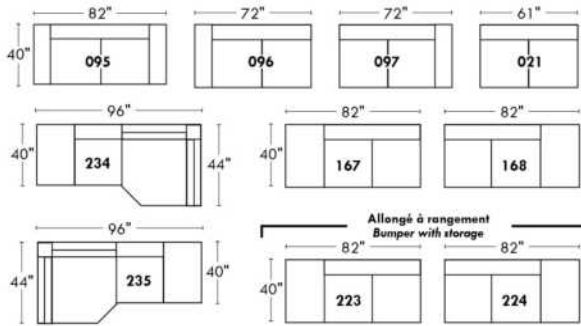

Siège 30" de large | 30" Seat Width