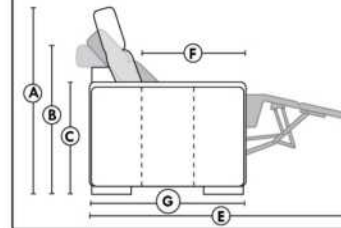

Spécifications | Specifications

- ☐ Appui-tête levé / Headrest up
- ☐ Appui-tête baissé / Headrest down
- ☐ Complètement incliné / Fully reclined