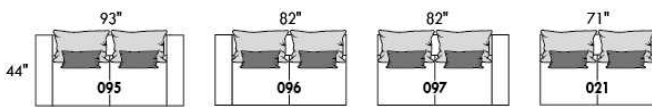

GLAMOUR

HAUTEUR COMPLÈTE: 30"/35" | HAUTEUR SIÈGE: 18" | HAUTEUR DEVANT BRAS: 23" | PROFONDEUR D'ASSISE: 23"
TOTAL HEIGHT: 30"/35" | SEAT HEIGHT: 18" | ARM HEIGHT: 23" | SEAT DEPTH: 23"

FASHION COLLECTION

FASHION I

COUSSINS PLEINE LARGEUR
FULL BACK CUSHIONS

831 34 x 7 x 19
832 24 x 6 x 10

FASHION II

COUSSINS CARRÉS - DOS APPARENT
SQUARE CUSHIONS - VISBLE BACK

833 26 x 7 x 19
834 16 x 6 x 16