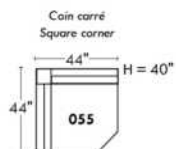

OPTIMA

Siège 30" de large | 30" Seat Width

Siège 23" de large | 23" Seat Width

Autres | Others

Fauteuil berçant, pivotant et inclinable

N'est pas un mécanisme protège-mur
Dégagement mural: 16"

Swivel, rocking motion chair

Not a wall hugger mechanism
Wall clearance: 16"

Simple / Single

Double