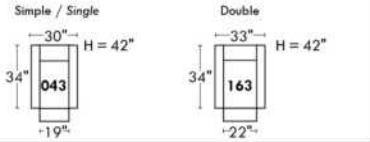

CHAMONIX

OPTIMA

Spécifications | Specifications

1. ☐ Appui-tête levé / Headrest up
   - ☐ Appui-tête baissé / Headrest down
   - ☐ Complètement incliné / Fully reclined
2. **(A)** Hauteur complète 40" / Total Height
   (B) Hauteur appui-tête baissé 33" / Height headrest down
   (C) Hauteur du bras 24" / Arm Height
   (D) Hauteur du siège 19,5" / Seat height
   (E) Profondeur inclinée 65" / Depth fully reclined
   (F) Profondeur d'assise 20" ou/ou 22" / Seat depth
   (G) Profondeur appui-tête monté 36" / Depth with headrest up

Siège 30" de large | 30" Seat Width

Siège 23" de large | 23" Seat Width

Autres | Others

Fauteuil berçant, pivotant et inclinable

N'est pas un mécanisme protège-mur
Dégagement mural: 16"

Swivel, rocking motion chair

Not a wall hugger mechanism
Wall clearance: 16"

30" Populaires | Popular CONFIGURATIONS 23"