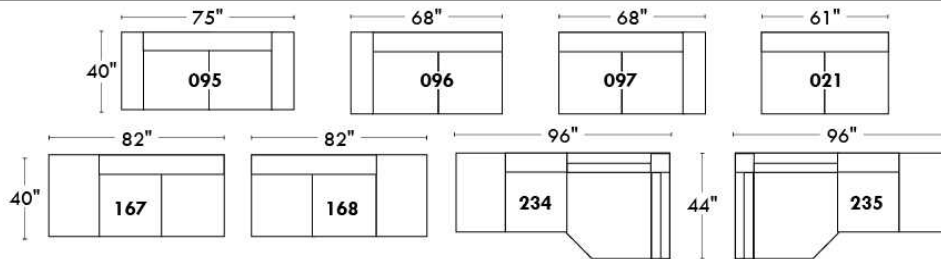

CORRADO

LINEA 30

Siège 30" de large | 30" Seat Width