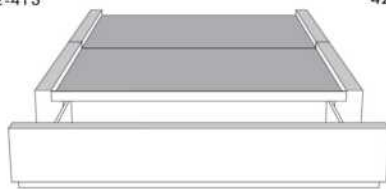

**Rangement à tiroir frontal
With Front Drawer**
440-441-442
Base lit simple N/D | Single base N/A