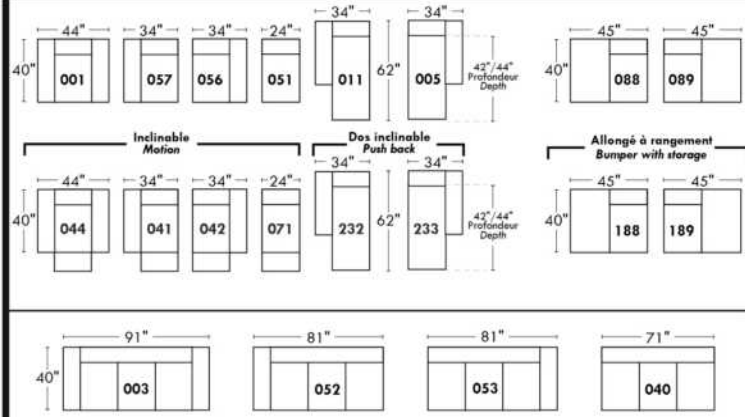

Siège 23" de large | 23" Seat Width