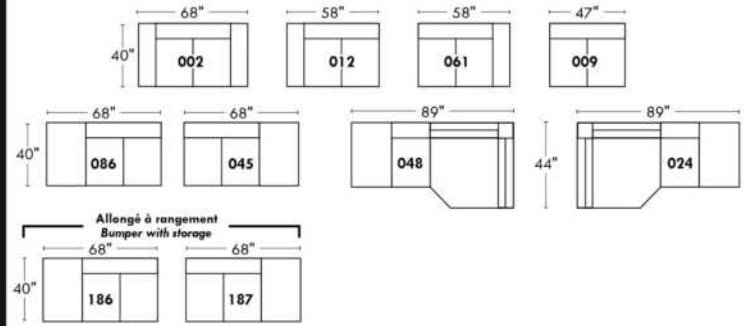

Siège 23" de large | 23" Seat Width

Autres | Others

Fauteuil berçant, pivotant et inclinable

N'est pas un mécanisme protège-mur
Dégagement mural: 16"

Swivel, rocking motion chair

Not a wall hugger mechanism
Wall clearance: 16"