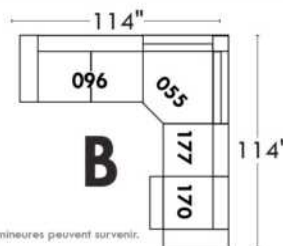

Autres | Others