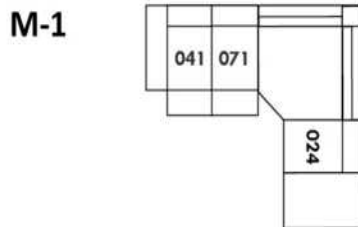

D-2

E-2

F

Home Theatre CONFIGURATIONS Cinéma maison

G

H

I

23" Seat Width | Siège 23" de large