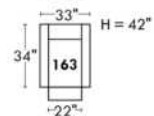

LYON

OPTIMA

Spécifications | Specifications

1. ☐ Appui-tête levé / Headrest up
   - ☐ Appui-tête baissé / Headrest down
   - ☐ Complètement incliné / Fully reclined
2. **(A)** Hauteur complète 40" / Total Height
   (B) Hauteur appui-tête baissé 33" / Height headrest down
   (C) Hauteur du bras 23" / Arm Height
   (D) Hauteur du siège 19,5" / Seat height
   (E) Profondeur inclinée 65" / Depth fully reclined
   (F) Profondeur d'assise 20" ou/ou 22" / Seat depth
   (G) Profondeur appui-tête monté 36" / Depth with headrest up

Siège 30" de large | 30" Seat Width

Siège 23" de large | 23" Seat Width

Autres | Others

Fauteuil berçant, pivotant et inclinable

N'est pas un mécanisme protège-mur
Dégagement mural: 16"

Swivel, rocking motion chair

Not a wall hugger mechanism
Wall clearance: 16"

Simple / Single

Double