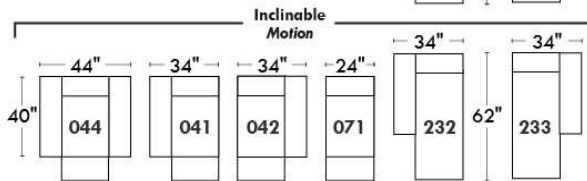

Siège 23" de large | 23" Seat Width