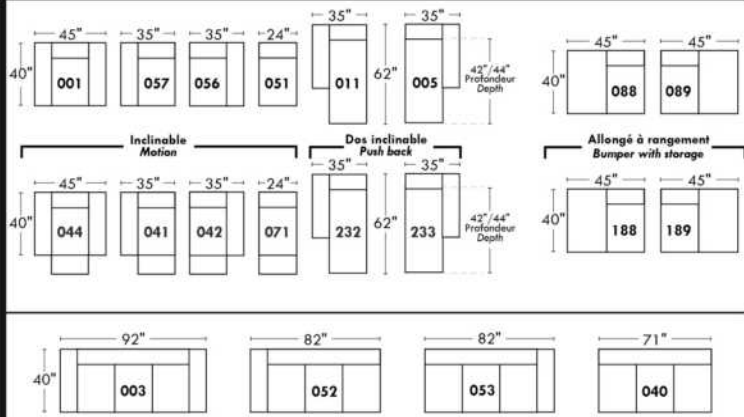

Siège 23" de large | 23" Seat Width

Autres | Others

Fauteuil berçant, pivotant et inclinable

N'est pas un mécanisme protège-mur
Dégagement mural: 16"

Swivel, rocking motion chair

Not a wall hugger mechanism
Wall clearance: 16"