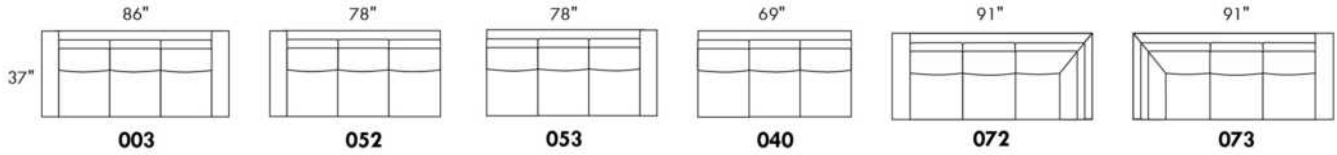

ODESSA

Hauteur complète 35" | Hauteur de siège 19" | Hauteur devant bras 25" | Profondeur d'assise 21"/22"
Total Height 35" | Seat Height 19" | Arm Height 25" | Seat Depth 21"/22"

www.jaymar.ca
Toutes les dimensions indiquées sont au pouce près. Nos produits sont fabriqués à la main et des variations mineures peuvent survenir.
All dimensions indicated are to the nearest inch. Our product is hand-made and minor variations can occur.