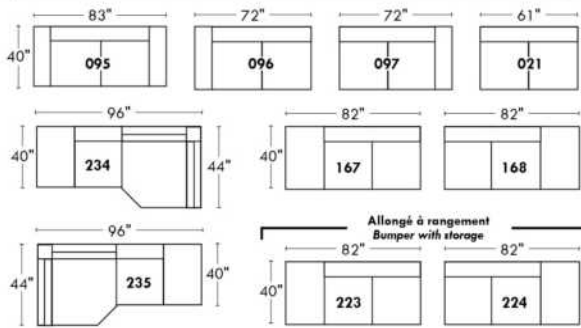

Siège 30" de large | 30" Seat Width