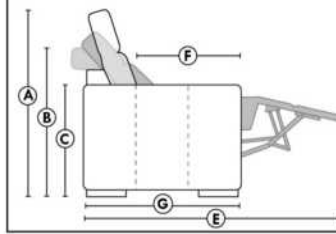

Spécifications | Specifications