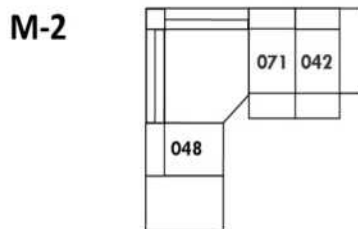

D-2

E-2

F

Home Theatre CONFIGURATIONS Cinéma maison

G

H

I

23" Seat Width | Siège 23" de large