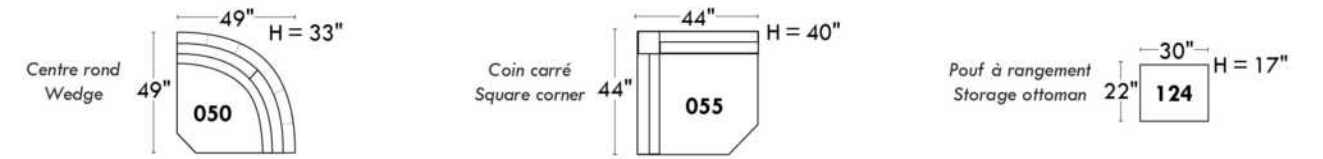

Autres | Others

www.jaymar.ca
Toutes les dimensions indiquées sont au pouce près. Nos produits sont fabriqués à la main et des variations mineures peuvent survenir.
All dimensions indicated are to the nearest inch. Our product is hand-made and minor variations can occur.