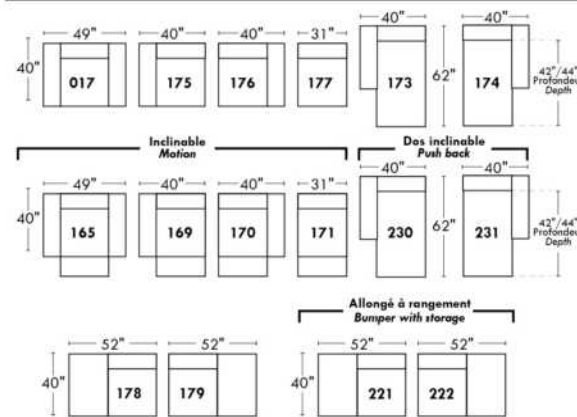

Siège 23" de large | 23" Seat Width

Autres | Others

Fauteuil berçant, pivotant et inclinable

N'est pas un mécanisme protège-mur
Dégagement mural: 16"

Swivel, rocking motion chair

Not a wall hugger mechanism
Wall clearance: 16"