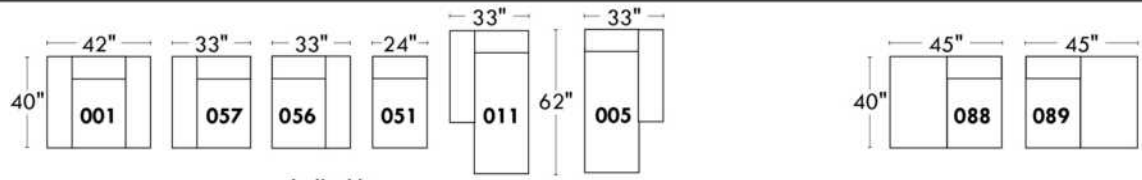

Items avec siège de 23" | Items with 23" seat

Fauteuil berçant, pivotant et inclinable
Swivel rocking motion chair

Simple 043 H = 42" Bras | Arm 5 1/2"

Double 163 H = 42" Bras | Arm 5 1/2"

Autres | Others