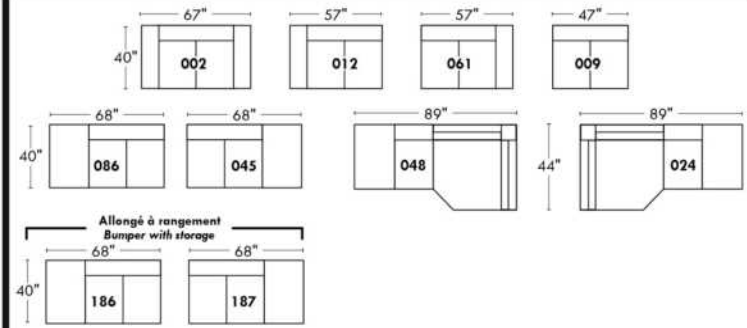

Siège 23" de large | 23" Seat Width