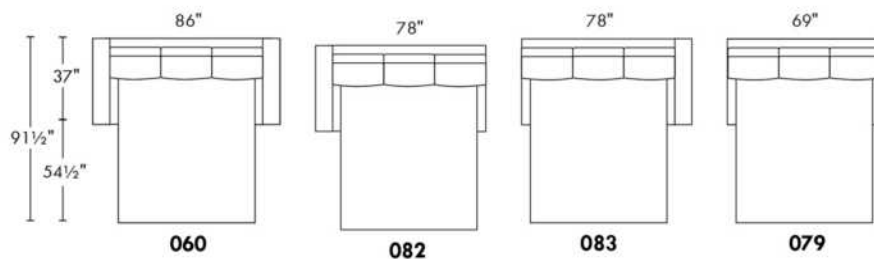

RIOPEL

Hauteur complète 35" | Hauteur de siège 19" | Profondeur d'assise 21"/22"
Total Height 35" | Seat Height 19" | Seat Depth 21"/22"

www.jaymar.ca