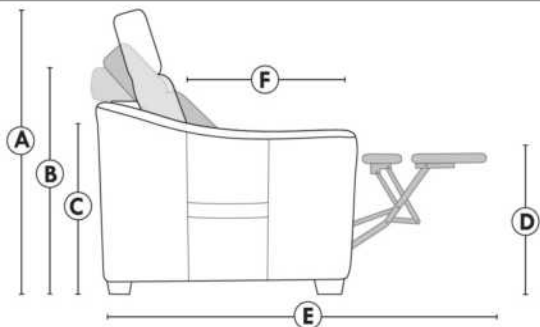

JULIANNE

PARALLELE

33

Items avec siège de 30" | Items with 30" seat

Spécifications | Specifications

- Appui-tête levé / Headrest up
- Appui-tête baissé / Headrest down
- Complètement incliné / Fully reclined
- (A) Hauteur complète 40" / Total Height
- (B) Hauteur appui-tête baissé 33" / Height headrest down
- (C) Hauteur du bras 23" / Arm Height
- (D) Hauteur du siège 19,5" / Seat height
- (E) Profondeur incliné 65" / Depth fully reclined
- (F) Profondeur d'assise 20" ou/ou 22" / Seat depth