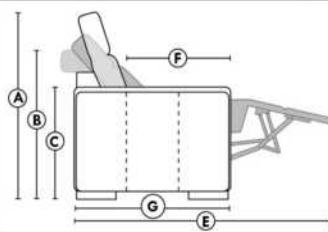

Spécifications | Specifications