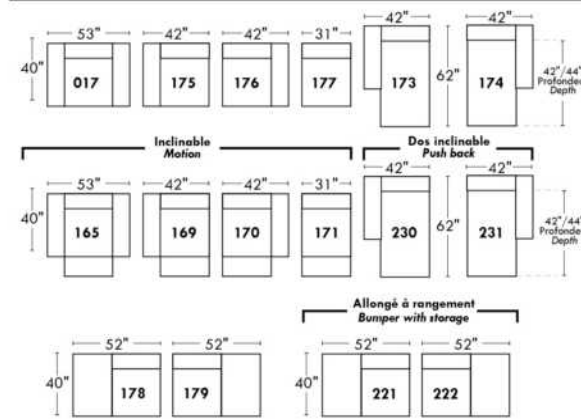

Siège 23" de large | 23" Seat Width