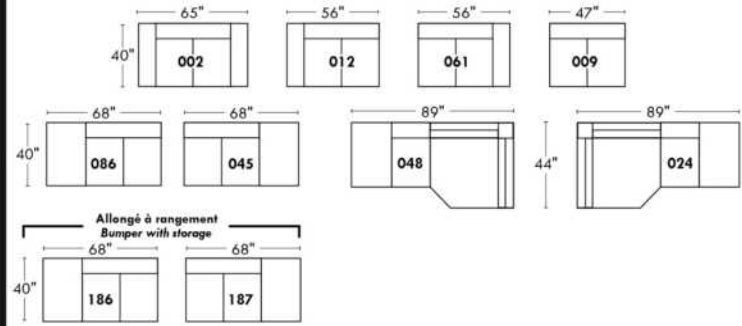

Siège 23" de large | 23" Seat Width

Autres | Others

Fauteuil berçant, pivotant et inclinable

N'est pas un mécanisme protège-mur
Dégagement mural: 16"

Swivel, rocking motion chair

Not a wall hugger mechanism
Wall clearance: 16"