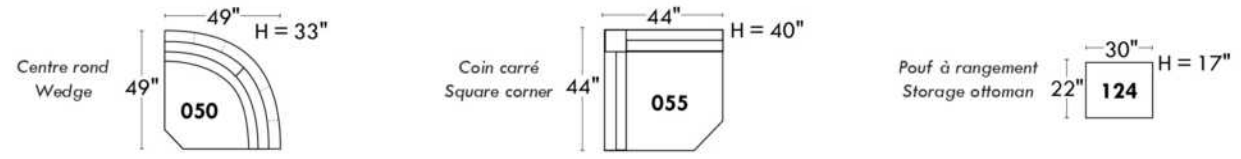

Items avec siège de 23" | Items with 23" seat

Fauteuil berçant, pivotant et inclinable
Swivel rocking motion chair

Simple 043 H = 42" Bras | Arm 5 1/2"

Double 163 H = 42" Bras | Arm 5 1/2"

Autres | Others