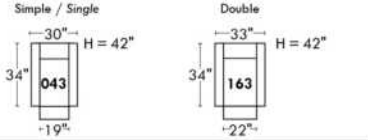

ALEXANDRA

OPTIMA

Spécifications | Specifications

1. ☐ Appui-tête levé / Headrest up
   - ☐ Appui-tête baissé / Headrest down
   - ☐ Complètement incliné / Fully reclined
2. **(A)** Hauteur complète 40" / Total Height
   (B) Hauteur appui-tête baissé 33" / Height headrest down
   (C) Hauteur du bras 24,5" / Arm Height
   (D) Hauteur du siège 19,5" / Seat height
   (E) Profondeur inclinée 65" / Depth fully reclined
   (F) Profondeur d'assise 20" ou/ou 22" / Seat depth
   (G) Profondeur appui-tête monté 36" / Depth with headrest up

Siège 30" de large | 30" Seat Width

Siège 23" de large | 23" Seat Width

Autres | Others

Fauteuil berçant, pivotant et inclinable

N'est pas un mécanisme protège-mur
Dégagement mural: 16"

Swivel, rocking motion chair

Not a wall hugger mechanism
Wall clearance: 16"

30" Populaires | Popular CONFIGURATIONS 23"