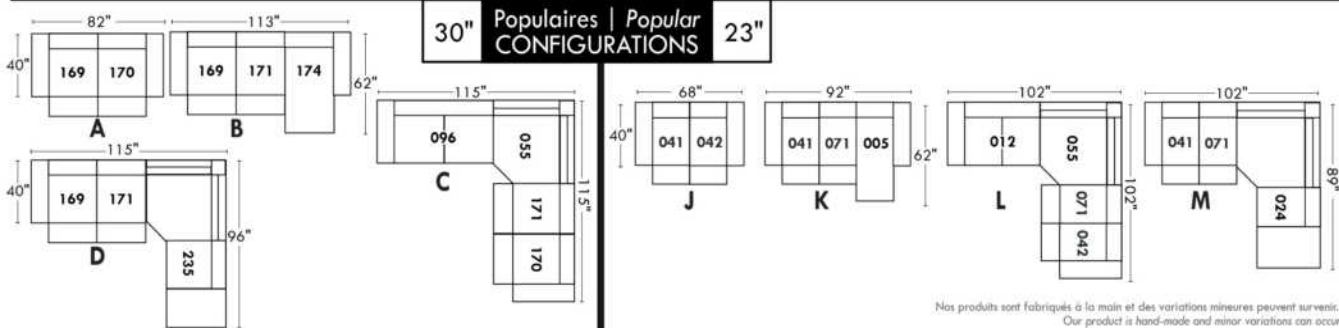

30" Populaires | Popular CONFIGURATIONS 23"