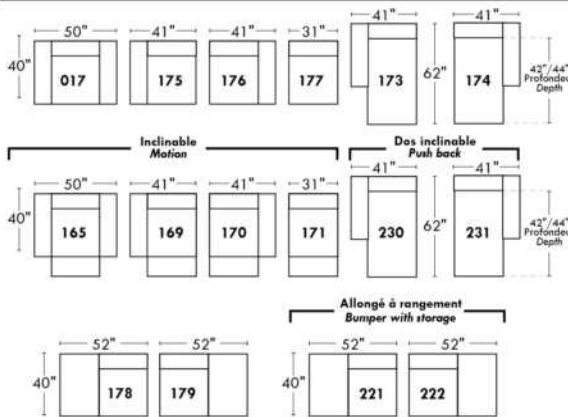

Siège 23" de large | 23" Seat Width