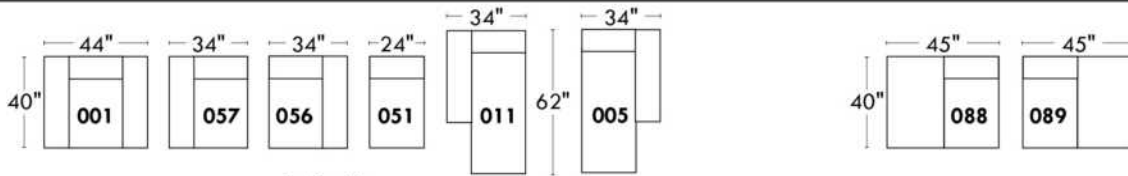

Items avec siège de 23" | Items with 23" seat

Fauteuil berçant, pivotant et inclinable
Swivel rocking motion chair

Simple: 34" x 30" x 19" (seat 23") H = 42" Bras | Arm 5 1/2"

Double: 34" x 33" x 22" (seat 23") H = 42" Bras | Arm 5 1/2"