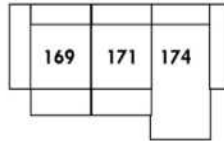

30" Seat Width | Siège 30" de large

A

B-1

C-1

B-2

C-2

D-1

E-1