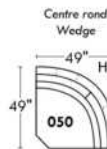

BROOKLYN

OPTIMA

Spécifications | Specifications

1. ☐ Appui-tête levé / Headrest up
   - ☐ Appui-tête baissé / Headrest down
   - ☐ Complètement incliné / Fully reclined
2. **(A)** Hauteur complète 40" / Total Height
   (B) Hauteur appui-tête baissé 33" / Height headrest down
   (C) Hauteur du bras 24" / Arm Height
   (D) Hauteur du siège 19,5" / Seat height
   (E) Profondeur inclinée 65" / Depth fully reclined
   (F) Profondeur d'assise 20" ou/ou 22" / Seat depth
   (G) Profondeur appui-tête monté 36" / Depth with headrest up

Siège 30" de large | 30" Seat Width

Siège 23" de large | 23" Seat Width

Autres | Others

Fauteuil berçant, pivotant et inclinable

N'est pas un mécanisme protège-mur
Dégagement mural: 16"

Swivel, rocking motion chair

Not a wall hugger mechanism
Wall clearance: 16"

Simple / Single

Double

30" Populaires | Popular CONFIGURATIONS 23"