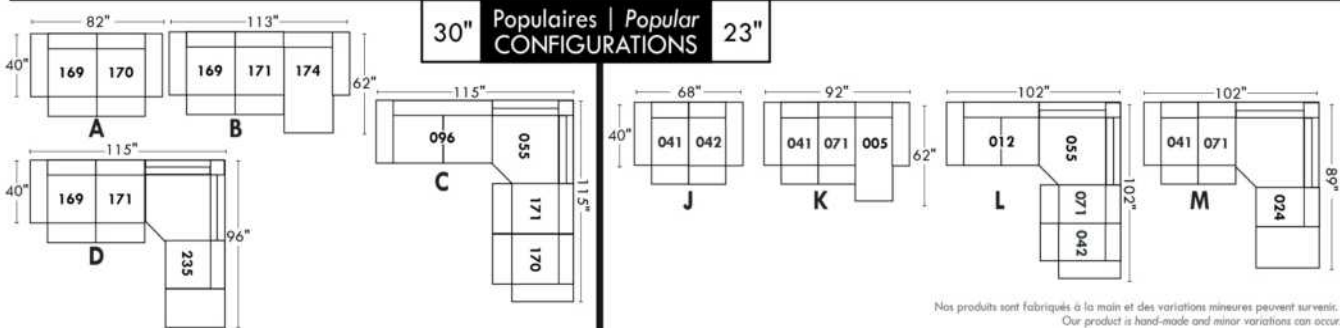

30" Populaires | Popular CONFIGURATIONS 23"