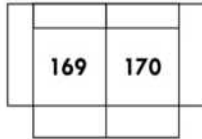

30" Seat Width | Siège 30" de large

A