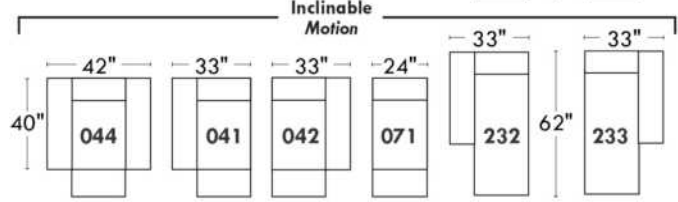

Items avec siège de 23" | Items with 23" seat

Fauteuil berçant, pivotant et inclinable
Swivel rocking motion chair

Simple 043 H = 42" Bras | Arm 5 1/2"

Double 163 H = 42" Bras | Arm 5 1/2"

Autres | Others