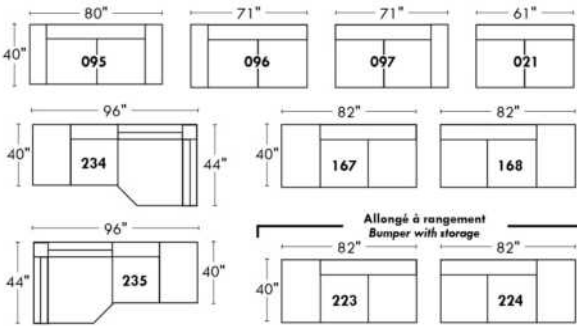

Siège 30" de large | 30" Seat Width