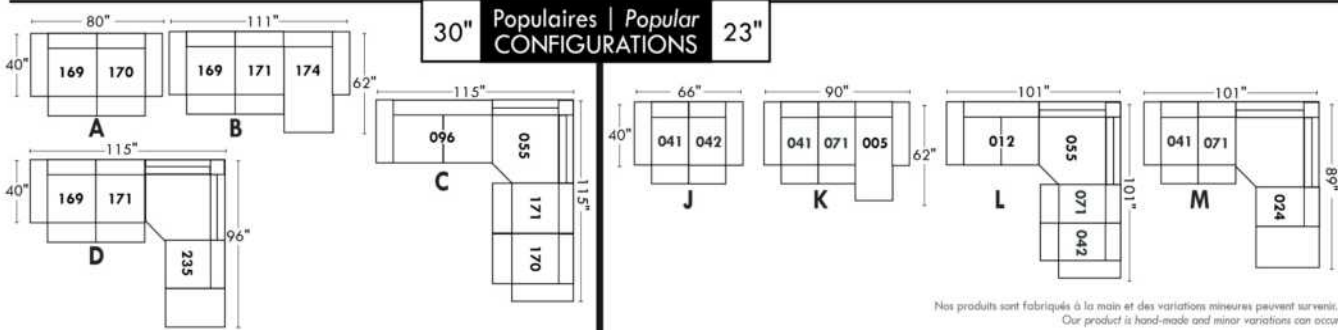

30" Populaires | Popular CONFIGURATIONS 23"