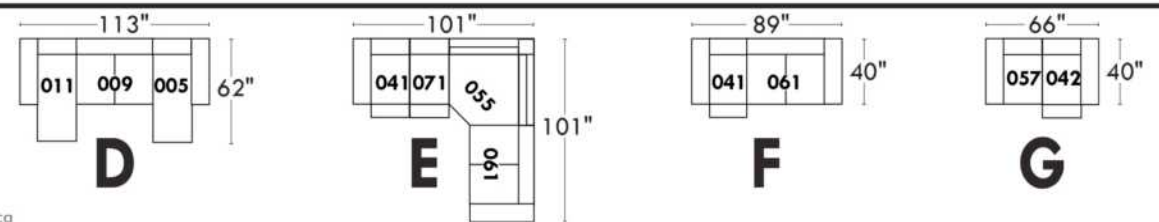

Items avec siège de 23" | Items with 23" seat

Fauteuil berçant, pivotant et inclinable
Swivel rocking motion chair

Simple 043 H = 42" Bras | Arm 5 1/2"

Double 163 H = 42" Bras | Arm 5 1/2"

Autres | Others