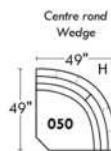

SAN FRANCISCO

OPTIMA

Spécifications | Specifications

1. ☐ Appui-tête levé / Headrest up
   - ☐ Appui-tête baissé / Headrest down
   - ☐ Complètement incliné / Fully reclined
2. **(A)** Hauteur complète 40" Total Height
   (B) Hauteur appui-tête baissé 33" Height headrest down
   (C) Hauteur du bras 25" Arm Height
   (D) Hauteur du siège 19,5" Seat height
   (E) Profondeur inclinée 65" Depth fully reclined
   (F) Profondeur d'assise 20" ou/ou 22" Seat depth
   (G) Profondeur appui-tête monté 36" Depth with headrest up

Siège 30" de large | 30" Seat Width

Siège 23" de large | 23" Seat Width

Autres | Others

Fauteuil berçant, pivotant et inclinable

N'est pas un mécanisme protège-mur
Dégagement mural: 16"

Swivel, rocking motion chair

Not a wall hugger mechanism
Wall clearance: 16"

Simple / Single

Double