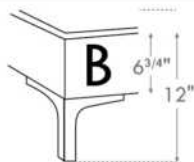

99900 BASE pour tête de lit SANS oreilles Bed base for headboard WITHOUT wings

Base avec contour LARGE 4" | Base with WIDE contour 4"

Grandeur | Size King: 87 x 86 x 12 | Queen: 69 x 86 x 12 | Double: 64 x 82 x 12 | Simple/Single: 49 x 82 x 12

* Voir les choix de pattes en bas de page | See leg choices at bottom of page

Base lit simple N/D | Single base N/A

450-451 (2 tiroirs | drawers)
452-453 (1 tiroir | drawer)

Base avec contour MINCE 2" | Base with NARROW contour 2"

Grandeur | Size King: 82 x 84 x 12 | Queen: 64 x 84 x 12 | Double: 59 x 80 x 12 | Simple/Single: 44 x 80 x 12

**Lit réglable
Adjustable bed**
560-561-563
Pattes en bois seulement
Wood legs only

Grandeur | Size	King	Queen	Simple | Single
Extérieur | Outside:	82x84x12	65x84x12	44x84x12
Intérieur | Inside:	78x82x12	61x82x12	40x82x12

540-541-542
Base lit simple N/D | Single base N/A

550-551 (2 tiroirs | drawers)
552-553 (1 tiroir | drawer)

*Choix de pattes (Seulement pour base avec pattes) | Leg choices (Only for Bed base with legs)

LG60 Metal

N.B.

La hauteur du pied et longeron varie selon la patte choisie.
Foot & siderail height varies according to leg choice.

www.jaymar.ca