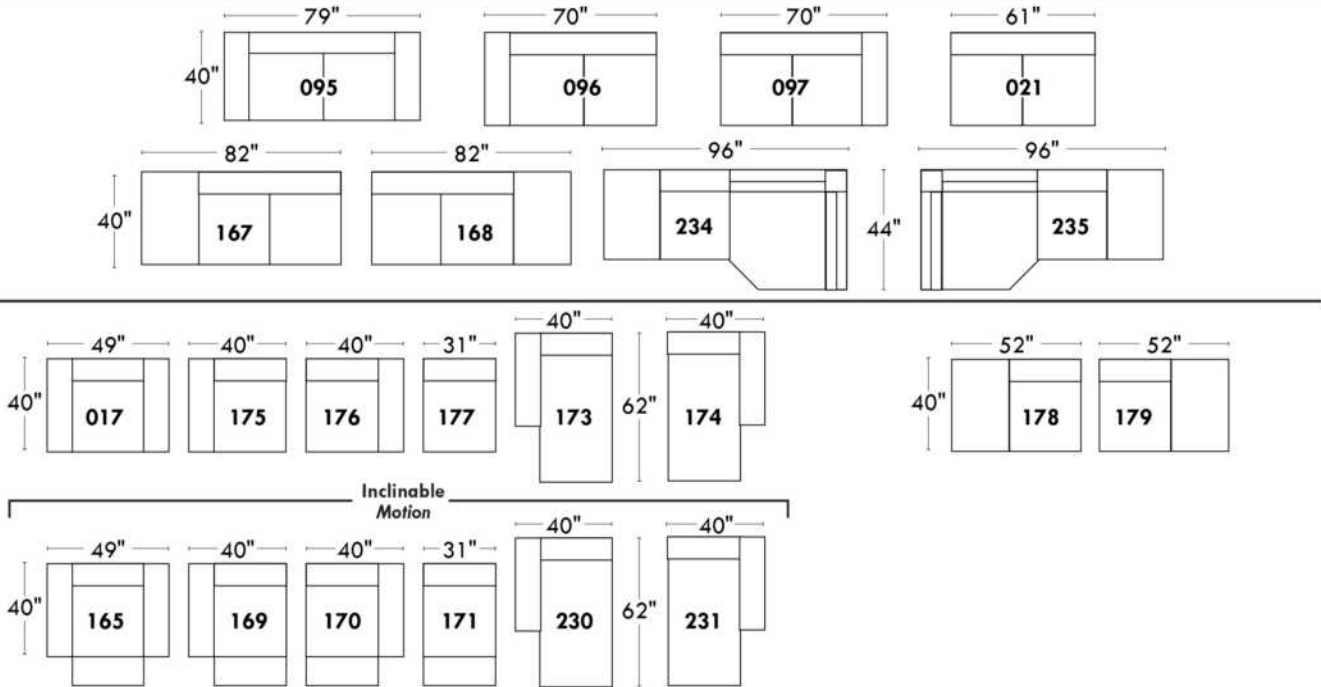

Items avec siège de 30" | Items with 30" seat