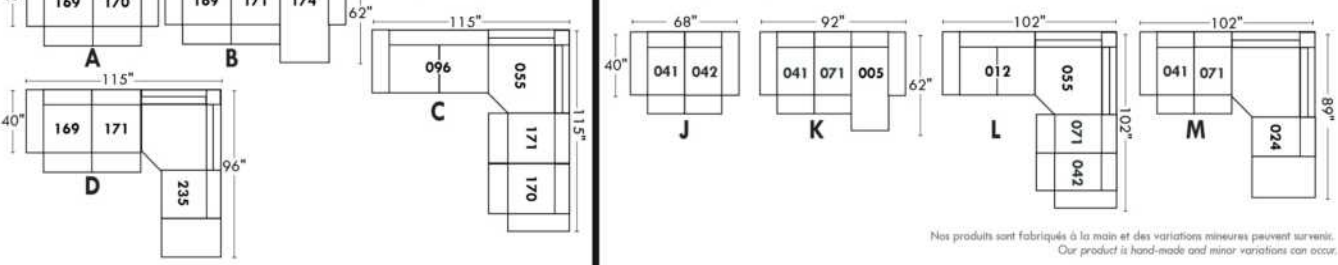

Simple / Single: 30" width, H=42", 34" depth, 19" base
 Double: 33" width, H=42", 34" depth, 22" base

30" Populaires | Popular CONFIGURATIONS 23"

Nos produits sont fabriqués à la main et des variations mineures peuvent survenir. / Our product is hand-made and minor variations can occur.