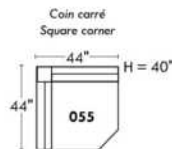

BROOKLYN

OPTIMA

Spécifications | Specifications

1. ☐ Appui-tête levé / Headrest up
   - ☐ Appui-tête baissé / Headrest down
   - ☐ Complètement incliné / Fully reclined
2. **(A)** Hauteur complète 40" / Total Height
   (B) Hauteur appui-tête baissé 33" / Height headrest down
   (C) Hauteur du bras 24" / Arm Height
   (D) Hauteur du siège 19,5" / Seat height
   (E) Profondeur inclinée 65" / Depth fully reclined
   (F) Profondeur d'assise 20" ou/ou 22" / Seat depth
   (G) Profondeur appui-tête monté 36" / Depth with headrest up

Siège 30" de large | 30" Seat Width

Siège 23" de large | 23" Seat Width

Autres | Others

Fauteuil berçant, pivotant et inclinable

N'est pas un mécanisme protège-mur
Dégagement mural: 16"

Swivel, rocking motion chair

Not a wall hugger mechanism
Wall clearance: 16"

Simple / Single

Double

30" Populaires | Popular CONFIGURATIONS 23"