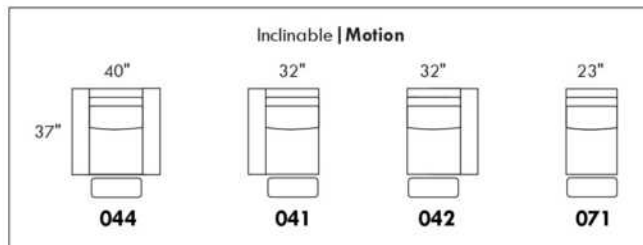

RIOPEL

Hauteur complète 35" | Hauteur de siège 19" | Profondeur d'assise 21"/22"
Total Height 35" | Seat Height 19" | Seat Depth 21"/22"

www.jaymar.ca