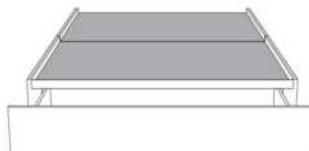

Rangement à tiroir frontal
With Front Drawer
540-541

Base lit simple N/D | Single base N/A