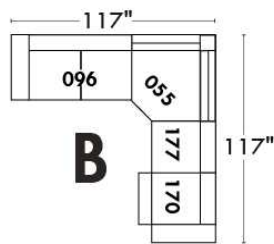

Autres | Others