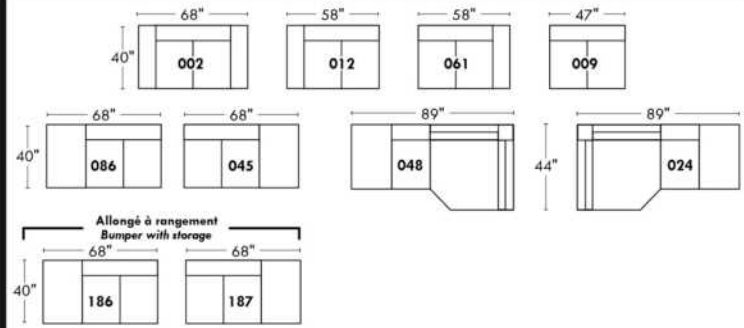

Siège 23" de large | 23" Seat Width