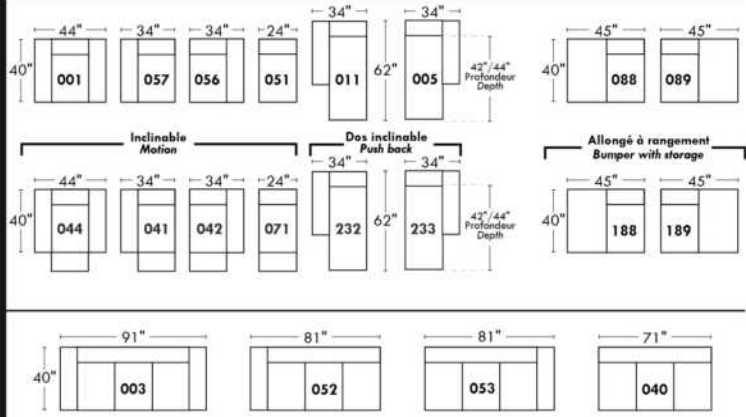

Siège 23" de large | 23" Seat Width

Autres | Others

Fauteuil berçant, pivotant et inclinable / **Swivel, rocking motion chair**

N'est pas un mécanisme protège-mur / Not a wall hugger mechanism
Dégagement mural: 16" / Wall clearance: 16"

Simple / Single: 30" width, H=42", 34" depth, 19" base
Double: 33" width, H=42", 34" depth, 22" base