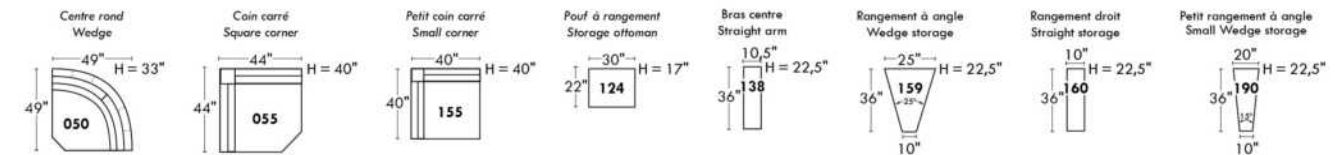

Autres | Others

Fauteuil berçant, pivotant et inclinable

N'est pas un mécanisme protège-mur
Dégagement mural: 16"

Swivel, rocking motion chair

Not a wall hugger mechanism
Wall clearance: 16"