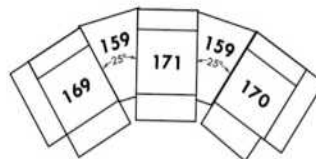

D-2

E-2

F

Home Theatre CONFIGURATIONS Cinéma maison

G

H

I

23" Seat Width | Siège 23" de large