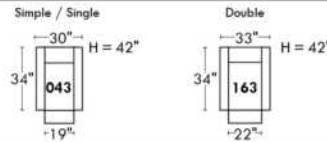

LONDON

OPTIMA

Spécifications | Specifications

- ☐ Appui-tête levé / Headrest up
- ☐ Appui-tête baissé / Headrest down
- ☐ Complètement incliné / Fully reclined

- (A) Hauteur complète 40" Total Height
- (B) Hauteur appui-tête baissé 33" Height headrest down
- (C) Hauteur du bras 22,5" Arm Height
- (D) Hauteur du siège 19,5" Seat height
- (E) Profondeur inclinée 65" Depth fully reclined
- (F) Profondeur d'assise 20" ou/ or 22" Seat depth
- (G) Profondeur appui-tête monté 36" Depth with headrest up

Siège 30" de large | 30" Seat Width

Siège 23" de large | 23" Seat Width

Autres | Others

Fauteuil berçant, pivotant et inclinable

N'est pas un mécanisme protège-mur
Dégagement mural: 16"

Swivel, rocking motion chair

Not a wall hugger mechanism
Wall clearance: 16"

30" Populaires | Popular CONFIGURATIONS 23"