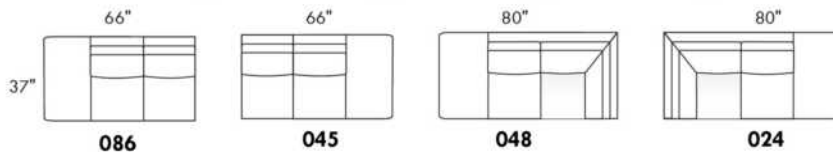

RIOPEL

Hauteur complète 35" | Hauteur de siège 19" | Profondeur d'assise 21"/22"
Total Height 35" | Seat Height 19" | Seat Depth 21"/22"

www.jaymar.ca