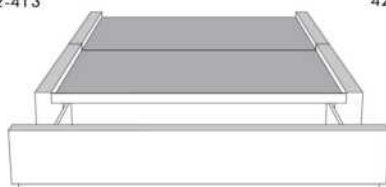

Rangement à tiroir frontal
With Front Drawer
440-441-442
Base lit simple N/D | Single base N/A