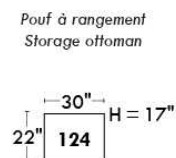

Autres | Others