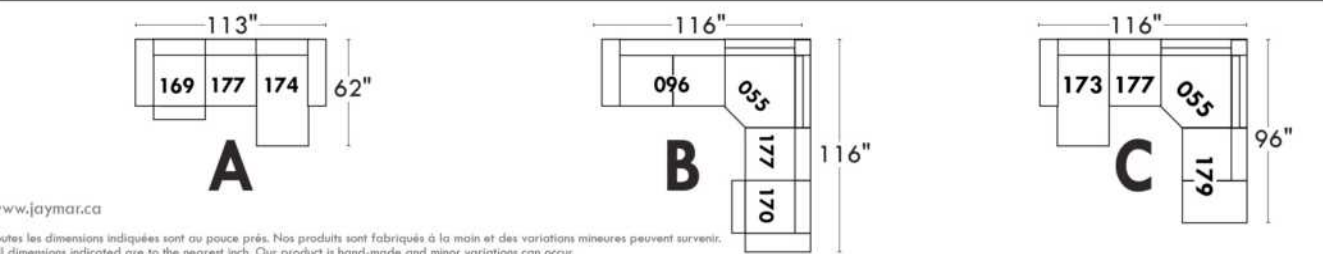

Autres | Others

www.jaymar.ca
Toutes les dimensions indiquées sont au pouce près. Nos produits sont fabriqués à la main et des variations mineures peuvent survenir.
All dimensions indicated are to the nearest inch. Our product is hand-made and minor variations can occur.