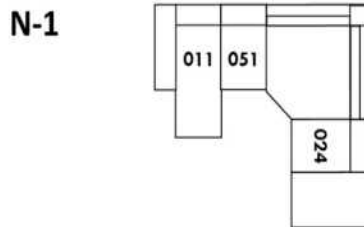

D-2

E-2

F

Home Theatre CONFIGURATIONS Cinéma maison

G

H

I

23" Seat Width | Siège 23" de large