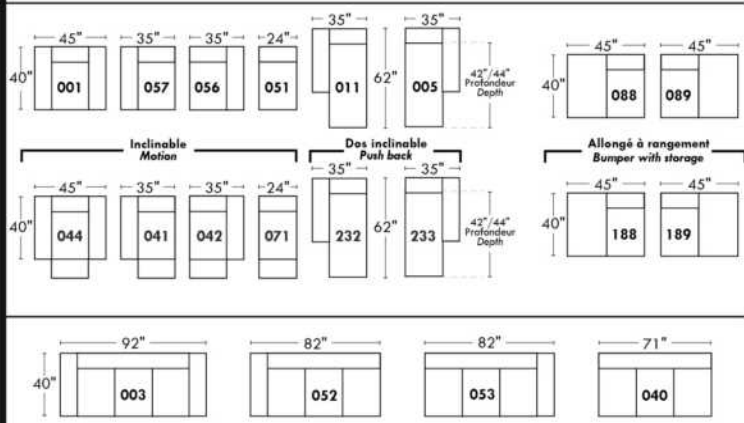

Siège 23" de large | 23" Seat Width