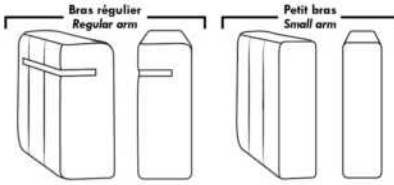

ALEXANDRA

OPTIMA