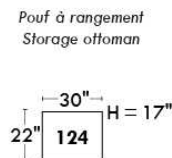

Autres | Others