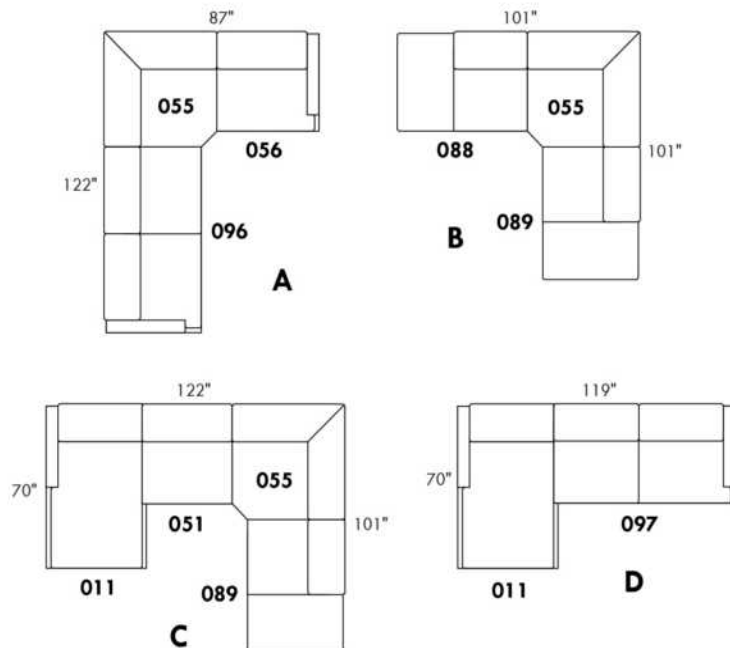

CONFIGURATIONS