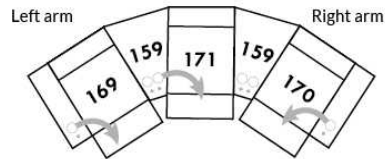

EXAMPLE B:

071-171: These two items can be connected to a smart cup holder which will control the recliner. You must then use one of these items: 138,159, 160 and 190

Informations about headrest, controller on reclining seat

WITH illuminated cup holder

If you have a **stationary item**, you will have cup holder N°1.

If you have a recliner chair with a **manual headrest**, you will have the cup holder N°2.

If you have a recliner chair with an **electric headrest**, you will have cup holder N°3.

Without cup holder and with a reclining seat

If you have a recliner with a **manual headrest** you will have the touch sensor button control on the side of the seat.

If you have a recliner with an **electric headrest** you will have a dual push button controller with USB port on the arm.

If you have an **armless recliner**, you will have the hidden touch sensor button control.