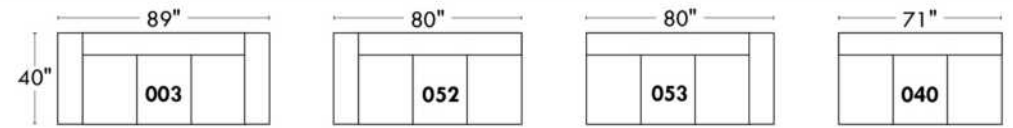

Items avec siège de 23" | Items with 23" seat

Fauteuil berçant, pivotant et inclinable
Swivel rocking motion chair

Simple 043 H = 42" Bras | Arm 5 1/2"

Double 163 H = 42" Bras | Arm 5 1/2"

Autres | Others