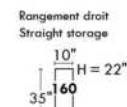

OPTIMA

Siège 30" de large | 30" Seat Width

Siège 23" de large | 23" Seat Width

Autres | Others

Fauteuil berçant, pivotant et inclinable

N'est pas un mécanisme protège-mur
Dégagement mural: 16"

Swivel, rocking motion chair

Not a wall hugger mechanism
Wall clearance: 16"

Simple / Single

Double