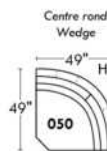

WASHINGTON

OPTIMA

Spécifications | Specifications

1. ☐ Appui-tête levé / Headrest up
   - ☐ Appui-tête baissé / Headrest down
   - ☐ Complètement incliné / Fully reclined
2. **(A)** Hauteur complète 40" / Total Height
   (B) Hauteur appui-tête baissé 33" / Height headrest down
   (C) Hauteur du bras 24" / Arm Height
   (D) Hauteur du siège 19,5" / Seat height
   (E) Profondeur inclinée 65" / Depth fully reclined
   (F) Profondeur d'assise 20" ou/ou 22" / Seat depth
   (G) Profondeur appui-tête monté 36" / Depth with headrest up

Siège 30" de large | 30" Seat Width

Siège 23" de large | 23" Seat Width

Autres | Others

Fauteuil berçant, pivotant et inclinable

N'est pas un mécanisme protège-mur
Dégagement mural: 16"

Swivel, rocking motion chair

Not a wall hugger mechanism
Wall clearance: 16"

Simple / Single

Double