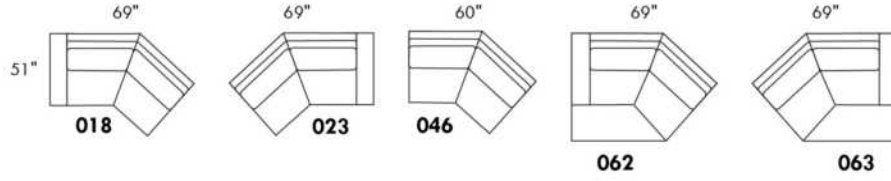

ODESSA

Hauteur complète 35" | Hauteur de siège 19" | Hauteur devant bras 25" | Profondeur d'assise 21"/22"
Total Height 35" | Seat Height 19" | Arm Height 25" | Seat Depth 21"/22"

www.jaymar.ca
Toutes les dimensions indiquées sont au pouce près. Nos produits sont fabriqués à la main et des variations mineures peuvent survenir.
All dimensions indicated are to the nearest inch. Our product is hand-made and minor variations can occur.