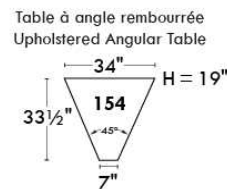

Autres | Others

Siège 23" de large | 23" Seat Width

Fauteuil berçant,
pivotant et inclinable

Swivel rocking
motion chair

Autres | Others

Coin carré
Square corner

Pouf à rangement
Storage ottoman

Table à angle rembourrée
Upholstered Angular Table