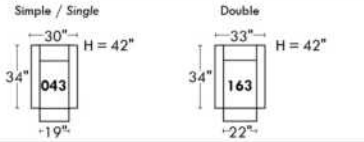

HAMBOURG

OPTIMA

Spécifications | Specifications

1. ☐ Appui-tête levé / Headrest up
   - ☐ Appui-tête baissé / Headrest down
   - ☐ Complètement incliné / Fully reclined
- (A) Hauteur complète 40" / Total Height
  - (B) Hauteur appui-tête baissé 33" / Height headrest down
  - (C) Hauteur du bras 24,5" / Arm Height
  - (D) Hauteur du siège 19,5" / Seat height
  - (E) Profondeur inclinée 65" / Depth fully reclined
  - (F) Profondeur d'assise 20" ou/ou 22" / Seat depth
  - (G) Profondeur appui-tête monté 36" / Depth with headrest up

Siège 30" de large | 30" Seat Width

Siège 23" de large | 23" Seat Width

Autres | Others

Fauteuil berçant, pivotant et inclinable

N'est pas un mécanisme protège-mur
Dégagement mural: 16"

Swivel, rocking motion chair

Not a wall hugger mechanism
Wall clearance: 16"

30" Populaires | Popular CONFIGURATIONS 23"