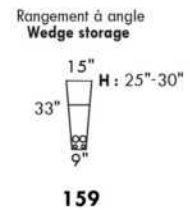

Hauteur complète 42" | Hauteur de siège 19"/20" | Hauteur devant bras 24" | Profondeur d'assise 21"
Total Height 42" | Seat Height 19"/20" | Arm Height 24" | Seat Depth 21"

SIÈGE 30" DE LARGE | 30" SEAT WIDTH

37" 72" 66" 66" 59" 095 096 097 021

37" 80" 80" 51" 51" 167 168 178 179

37" 43" 36" 36" 30" 36" 36" 64" 017 175 176 177 173 174

37" 43" 36" 36" 30" 36" 36" 64" 165 169 170 171 230 231

Inclinable | Motion   Dos inclinable | Reclining Back

SIÈGE 22" DE LARGE | 22" SEAT WIDTH

37" 79" 72" 72" 66" 003 052 053 040

37" 57" 50" 50" 44" 002 012 061 009

37" 65" 65" 43" 43" 086 045 088 089

37" 35" 29" 29" 22" 29" 29" 64" 001 057 056 051 011 005

37" 35" 29" 29" 22" 29" 29" 64" 044 041 042 071 232 233

Inclinable | Motion   Dos inclinable | Reclining Back