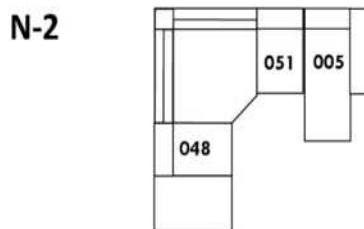

D-2

E-2

F

Home Theatre CONFIGURATIONS Cinéma maison

G

H

I

23" Seat Width | Siège 23" de large