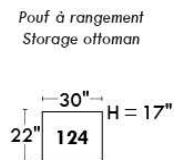

Autres | Others