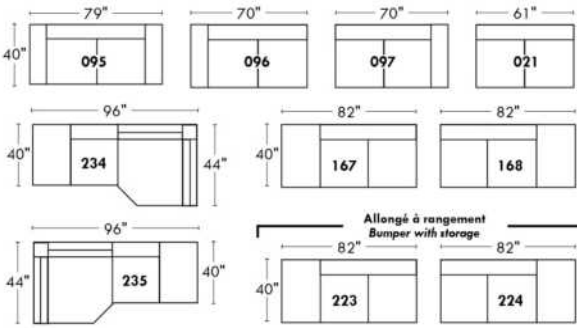

Siège 30" de large | 30" Seat Width