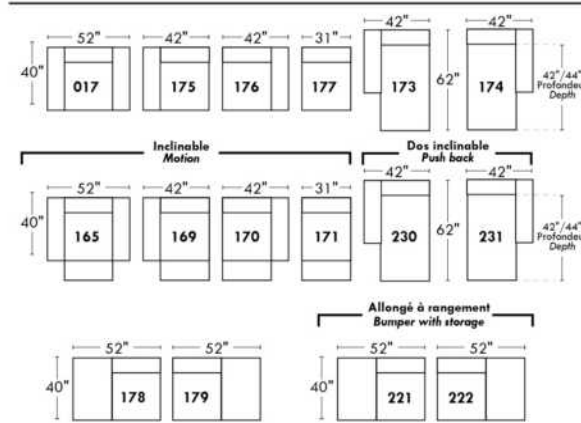

Siège 23" de large | 23" Seat Width