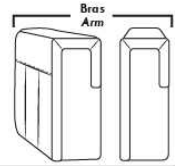

Siège 30" de large | 30" Seat Width

Spécifications | Specifications

- ☐ Appui-tête levé / Headrest up
- ☐ Appui-tête baissé / Headrest down
- ☐ Complètement incliné / Fully reclined

- (A) Hauteur complète 39" / Total Height
- (B) Hauteur appui-tête baissé 30" / Height headrest down
- (C) Hauteur du bras 24" / Arm Height
- (D) Hauteur du siège 19,5" / Seat height
- (E) Profondeur inclinée 63" / Depth fully reclined
- (F) Profondeur d'assise 20" / Seat depth

Autres | Others