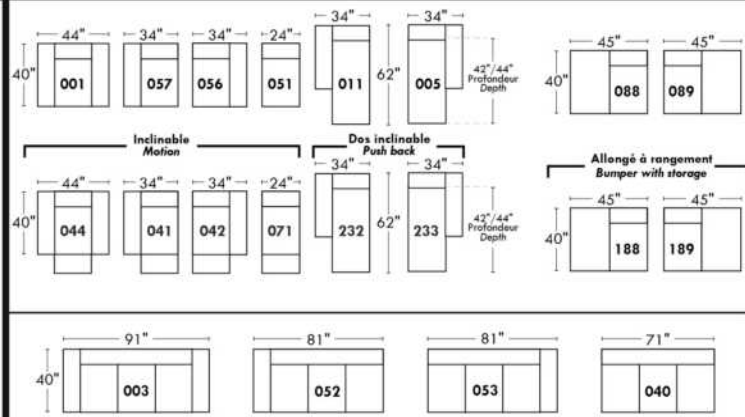

Siège 23" de large | 23" Seat Width