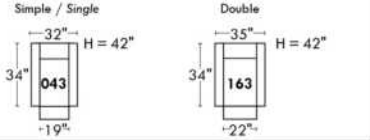

MONTEREY

OPTIMA

Spécifications | Specifications

1. ☐ Appui-tête levé
     Headrest up
   - ☐ Appui-tête baissé
     Headrest down
   - ☐ Complètement incliné
     Fully reclined
- (A) Hauteur complète 40" Total Height
  (B) Hauteur appui-tête baissé 33" Height headrest down
  (C) Hauteur du bras 24" Arm Height
  (D) Hauteur du siège 19,5" Seat height
  (E) Profondeur inclinée 65" Depth fully reclined
  (F) Profondeur d'assise 20" ou/ou 22" Seat depth
  (G) Profondeur appui-tête monté 36" Depth with headrest up

Siège 30" de large | 30" Seat Width

Siège 23" de large | 23" Seat Width

Autres | Others

Fauteuil berçant,
pivotant et inclinable

N'est pas un mécanisme protège-mur
Dégagement mural: 16"

Swivel, rocking
motion chair

Not a wall hugger mechanism
Wall clearance: 16"

30" Populaires | Popular CONFIGURATIONS 23"