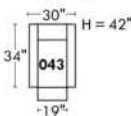

Autres | Others

Fauteuil berçant, pivotant et inclinable

N'est pas un mécanisme protège-mur
Dégagement mural: 16"

Swivel, rocking motion chair

Not a wall hugger mechanism
Wall clearance: 16"

Simple / Single