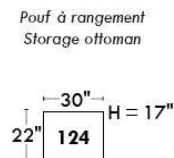

Autres | Others