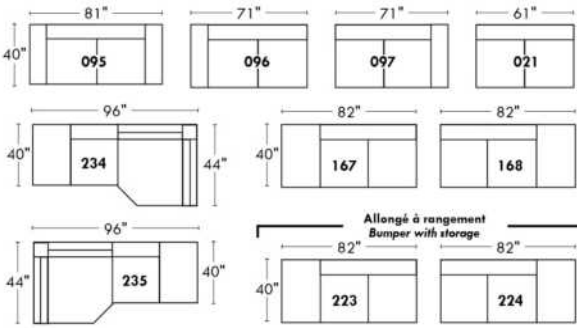

Siège 30" de large | 30" Seat Width