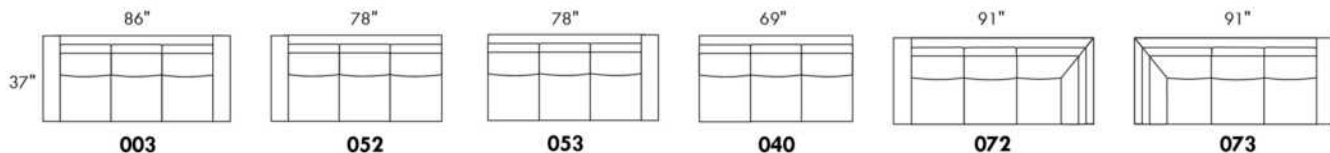

RIOPEL

Hauteur complète 35" | Hauteur de siège 19" | Profondeur d'assise 21"/22"
Total Height 35" | Seat Height 19" | Seat Depth 21"/22"

www.jaymar.ca