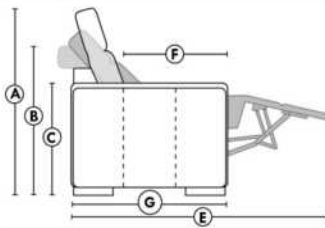

Spécifications | Specifications