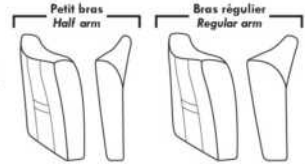

Items avec siège de 23" | Items with 23" seat

Fauteuil berçant, pivotant et inclinable
Swivel rocking motion chair

Simple: 30" x 34" x 19" (H=42", Bras | Arm 5 1/2")

Double: 33" x 34" x 22" (H=42", Bras | Arm 5 1/2")

Autres | Others

www.jaymar.ca