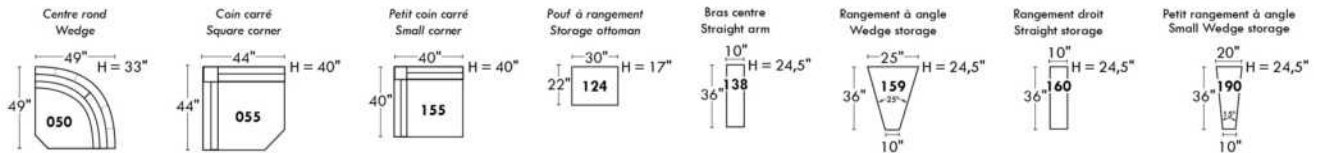

Autres | Others

Fauteuil berçant, pivotant et inclinable

N'est pas un mécanisme protège-mur
Dégagement mural: 16"

Swivel, rocking motion chair

Not a wall hugger mechanism
Wall clearance: 16"