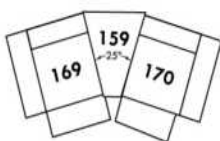

D-2

E-2

F

Home Theatre CONFIGURATIONS Cinéma maison

G

H

I

23" Seat Width | Siège 23" de large