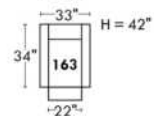

BROOKLYN

OPTIMA

Spécifications | Specifications

1. ☐ Appui-tête levé / Headrest up
   - ☐ Appui-tête baissé / Headrest down
   - ☐ Complètement incliné / Fully reclined
2. **(A)** Hauteur complète 40" / Total Height
   (B) Hauteur appui-tête baissé 33" / Height headrest down
   (C) Hauteur du bras 24" / Arm Height
   (D) Hauteur du siège 19,5" / Seat height
   (E) Profondeur inclinée 65" / Depth fully reclined
   (F) Profondeur d'assise 20" ou/ou 22" / Seat depth
   (G) Profondeur appui-tête monté 36" / Depth with headrest up

Siège 30" de large | 30" Seat Width

Siège 23" de large | 23" Seat Width

Autres | Others

Fauteuil berçant, pivotant et inclinable

N'est pas un mécanisme protège-mur
Dégagement mural: 16"

Swivel, rocking motion chair

Not a wall hugger mechanism
Wall clearance: 16"

Simple / Single

Double

30" Populaires | Popular CONFIGURATIONS 23"