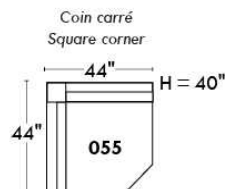

Autres | Others