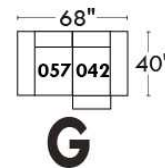

Autres | Others

Siège 23" de large | 23" Seat Width

Fauteuil berçant,
pivotant et inclinable

Swivel rocking
motion chair

Autres | Others

Coin carré
Square corner

Pouf à rangement
Storage ottoman

Table à angle rembourrée
Upholstered Angular Table