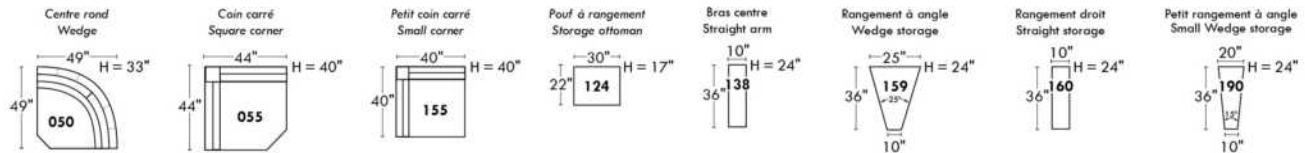

Autres | Others

Fauteuil berçant, pivotant et inclinable

N'est pas un mécanisme protège-mur
Dégagement mural: 16"

Swivel, rocking motion chair

Not a wall hugger mechanism
Wall clearance: 16"