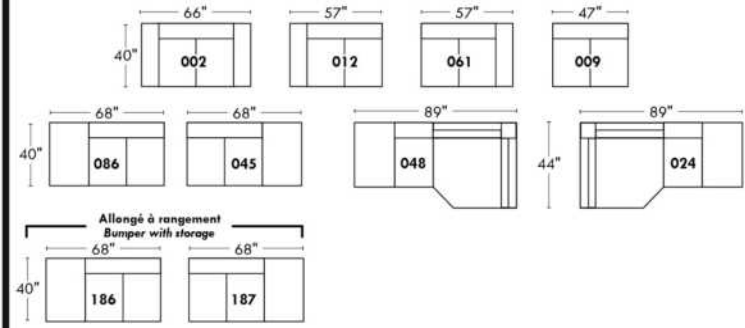

Siège 23" de large | 23" Seat Width