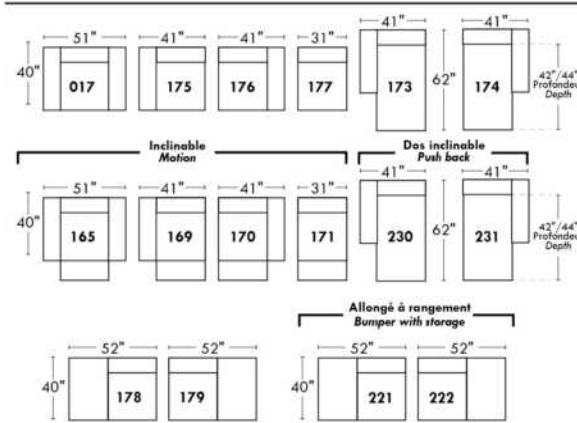

Siège 23" de large | 23" Seat Width