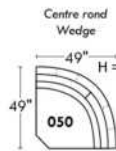

VALENCE

OPTIMA

Spécifications | Specifications

1. ☐ Appui-tête levé Headrest up
   - ☐ Appui-tête baissé Headrest down
   - ☐ Complètement incliné Fully reclined
2. **(A)** Hauteur complète 40" Total Height
   (B) Hauteur appui-tête baissé 33" Height headrest down
   (C) Hauteur du bras 23" Arm Height
   (D) Hauteur du siège 19,5" Seat height
   (E) Profondeur inclinée 65" Depth fully reclined
   (F) Profondeur d'assise 20" ou/ or 22" Seat depth
   (G) Profondeur appui-tête monté 36" Depth with headrest up

Siège 30" de large | 30" Seat Width

Siège 23" de large | 23" Seat Width

Autres | Others

Fauteuil berçant, pivotant et inclinable

N'est pas un mécanisme protège-mur
Dégagement mural: 16"

Swivel, rocking motion chair

Not a wall hugger mechanism
Wall clearance: 16"

Simple / Single

Double