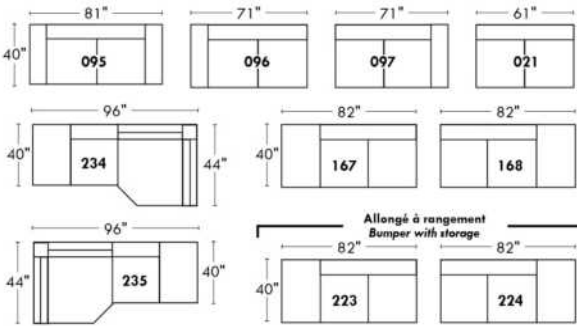

Siège 30" de large | 30" Seat Width