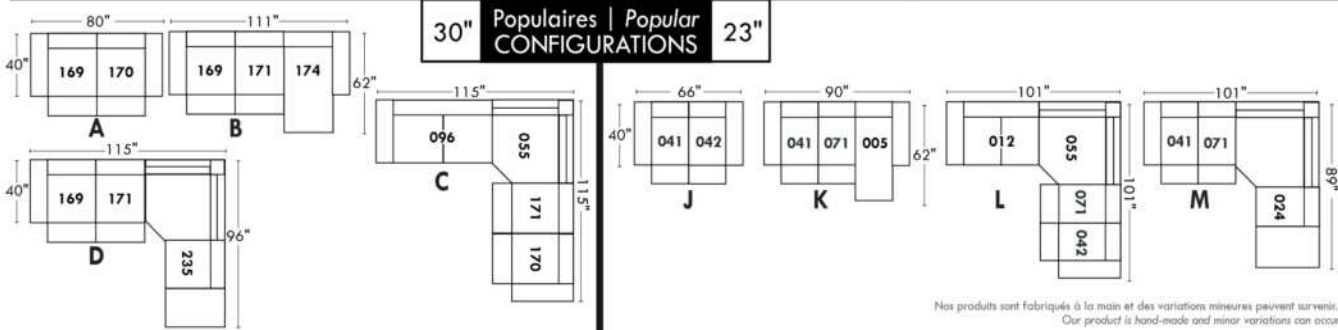

30" Populaires | Popular CONFIGURATIONS 23"