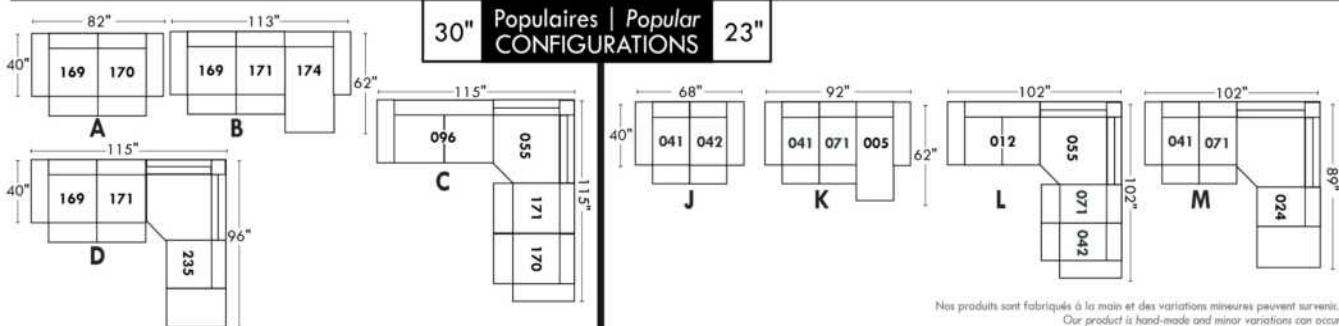

30" Populaires | Popular CONFIGURATIONS 23"