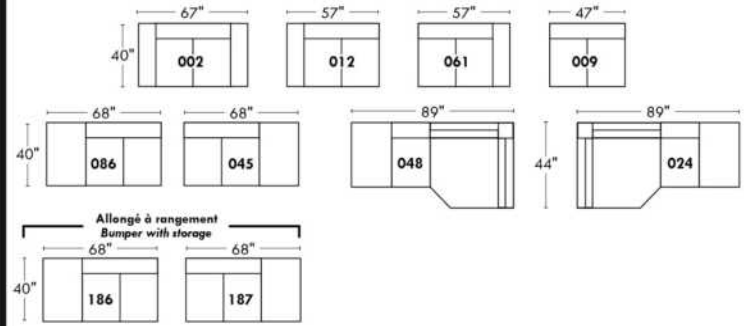

Siège 23" de large | 23" Seat Width