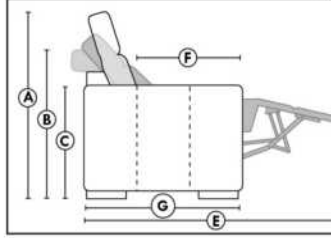

Spécifications | Specifications