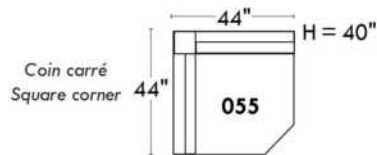

Autres | Others