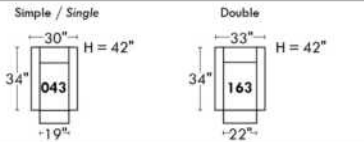

SYDNEY

OPTIMA

Spécifications | Specifications

1. ☐ Appui-tête levé Headrest up
   - ☐ Appui-tête baissé Headrest down
   - ☐ Complètement incliné Fully reclined
2. **(A)** Hauteur complète 40" Total Height
   (B) Hauteur appui-tête baissé 33" Height headrest down
   (C) Hauteur du bras 22,5" Arm Height
   (D) Hauteur du siège 19,5" Seat height
   (E) Profondeur inclinée 65" Depth fully reclined
   (F) Profondeur d'assise 20" ou/ou 22" Seat depth
   (G) Profondeur appui-tête monté 36" Depth with headrest up

Siège 30" de large | 30" Seat Width

Siège 23" de large | 23" Seat Width

Autres | Others

Fauteuil berçant, pivotant et inclinable

N'est pas un mécanisme protège-mur
Dégagement mural: 16"

Swivel, rocking motion chair

Not a wall hugger mechanism
Wall clearance: 16"

30" Populaires | Popular CONFIGURATIONS 23"