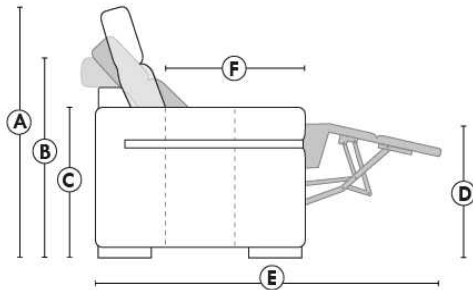

Spécifications | Specifications

- ☐ Appui-tête levé / Headrest up
- ☐ Appui-tête baissé / Headrest down
- ☐ Complètement incliné / Fully reclined

- (A) Hauteur complète 39" Total Height
- (B) Hauteur appui-tête baissé 30" Height headrest down
- (C) Hauteur du bras 24" Arm Height
- (D) Hauteur du siège 19,5" Seat height
- (E) Profondeur incliné 63" Depth fully reclined
- (F) Profondeur d'assise 20" Seat depth

Autres | Others