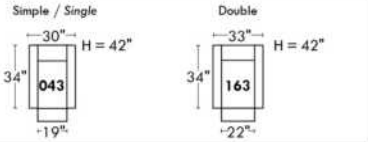

BERLIN

OPTIMA

Spécifications | Specifications

1. ☐ Appui-tête levé / Headrest up
   - ☐ Appui-tête baissé / Headrest down
   - ☐ Complètement incliné / Fully reclined
2. **(A)** Hauteur complète 40" / Total Height
   (B) Hauteur appui-tête baissé 33" / Height headrest down
   (C) Hauteur du bras 24" / Arm Height
   (D) Hauteur du siège 19,5" / Seat height
   (E) Profondeur inclinée 65" / Depth fully reclined
   (F) Profondeur d'assise 20" ou/ou 22" / Seat depth
   (G) Profondeur appui-tête monté 36" / Depth with headrest up

Siège 30" de large | 30" Seat Width

Siège 23" de large | 23" Seat Width

Autres | Others

Fauteuil berçant, pivotant et inclinable

N'est pas un mécanisme protège-mur
Dégagement mural: 16"

Swivel, rocking motion chair

Not a wall hugger mechanism
Wall clearance: 16"

30" Populaires | Popular CONFIGURATIONS 23"