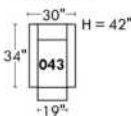

Autres | Others

Fauteuil berçant, pivotant et inclinable

N'est pas un mécanisme protège-mur
Dégagement mural: 16"

Swivel, rocking motion chair

Not a wall hugger mechanism
Wall clearance: 16"

Simple / Single