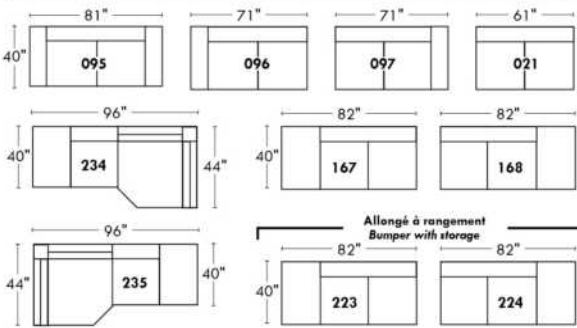

Siège 30" de large | 30" Seat Width