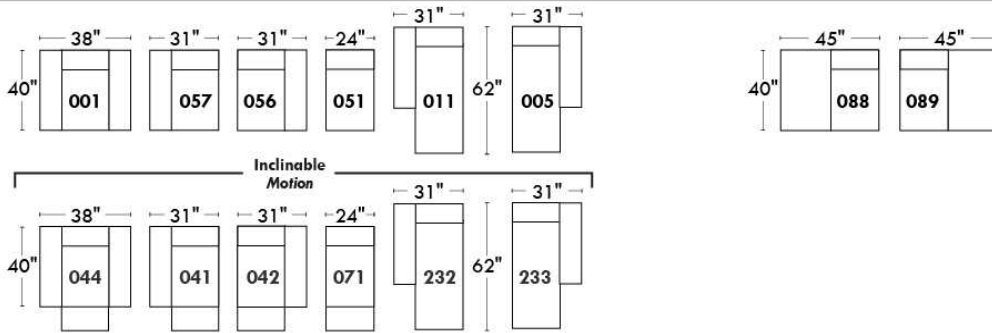

CORRADO

LINEA 30

Siège 23" de large | 23" Seat Width

Fauteuil berçant,
pivotant et inclinable
Swivel rocking
motion chair

Autres | Others

www.jaymar.ca