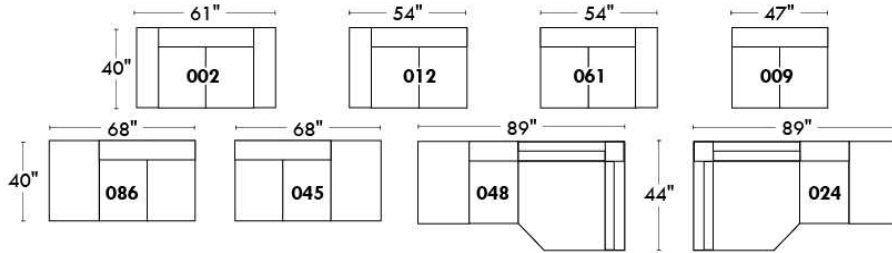

CORRADO

LINEA 30

Siège 23" de large | 23" Seat Width

Fauteuil berçant,
pivotant et inclinable
Swivel rocking
motion chair

Autres | Others

www.jaymar.ca