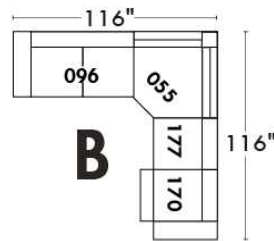

Autres | Others