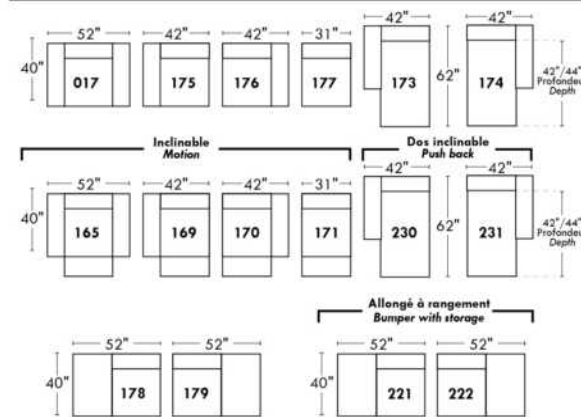

Siège 23" de large | 23" Seat Width

Autres | Others

Fauteuil berçant, pivotant et inclinable

N'est pas un mécanisme protège-mur
Dégagement mural: 16"

Swivel, rocking motion chair

Not a wall hugger mechanism
Wall clearance: 16"