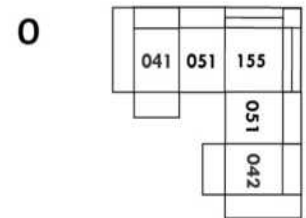

D-2

E-2

F

Home Theatre CONFIGURATIONS Cinéma maison

G

H

I

23" Seat Width | Siège 23" de large