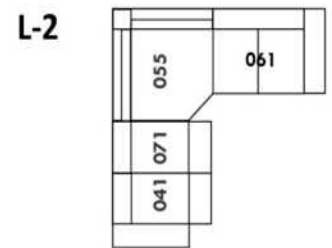

D-2

E-2

F

Home Theatre CONFIGURATIONS Cinéma maison

G

H

I

23" Seat Width | Siège 23" de large