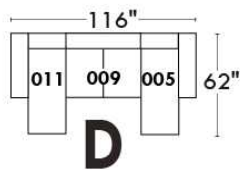

Autres | Others