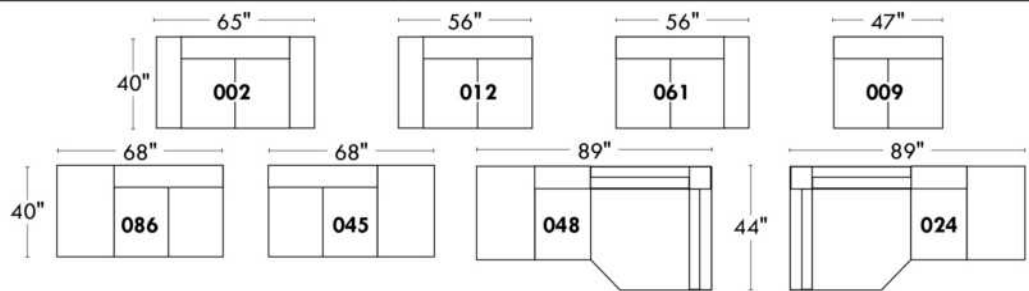

Items avec siège de 23" | Items with 23" seat

Fauteuil berçant, pivotant et inclinable
Swivel rocking motion chair

Simple 043 H = 42" Bras | Arm 5 1/2"

Double 163 H = 42" Bras | Arm 5 1/2"