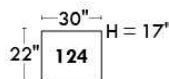

Autres | Others

Siège 23" de large | 23" Seat Width

Fauteuil berçant,
pivotant et inclinable

Swivel rocking
motion chair

Autres | Others

Coin carré
Square corner

Pouf à rangement
Storage ottoman

Table à angle rembourrée
Upholstered Angular Table