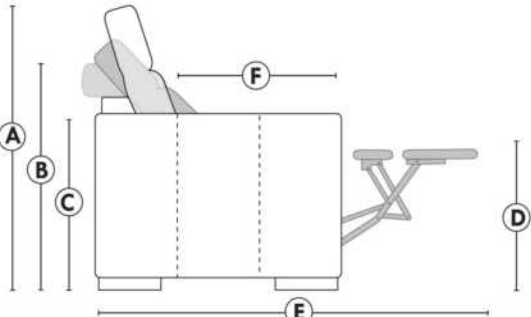

Spécifications | Specifications

- ☐ Appui-tête levé / Headrest up
- ☐ Appui-tête baissé / Headrest down
- ☐ Complètement incliné / Fully reclined
- (A) Hauteur complète 40" / Total Height
- (B) Hauteur appui-tête baissé 33" / Height headrest down
- (C) Hauteur du bras 24" / Arm Height
- (D) Hauteur du siège 19,5" / Seat height
- (E) Profondeur incliné 65" / Depth fully reclined
- (F) Profondeur d'assise 20" ou/ou 22" / Seat depth