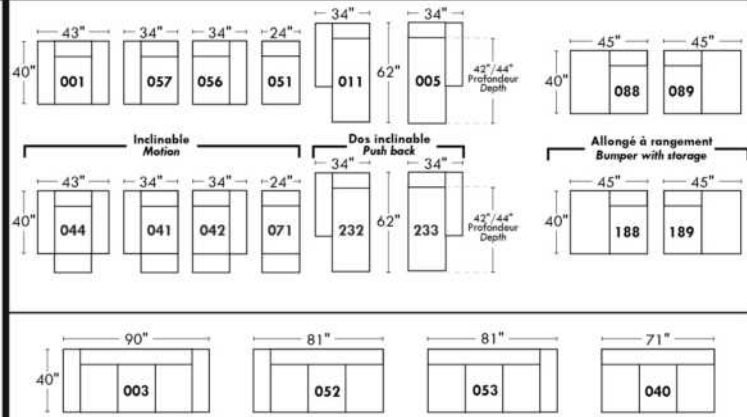

Siège 23" de large | 23" Seat Width