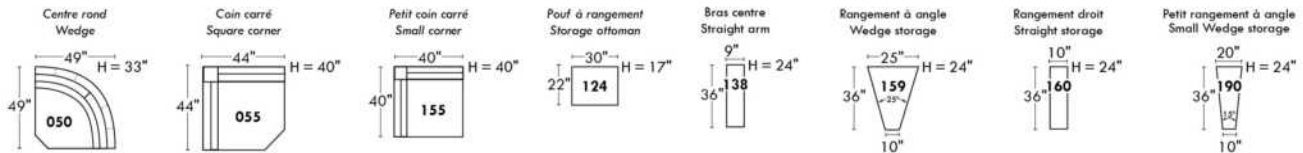

Autres | Others

Fauteuil berçant,
pivotant et inclinable

N'est pas un mécanisme protège-mur
Dégagement mural: 16"

Swivel, rocking
motion chair

Not a wall hugger mechanism
Wall clearance: 16"