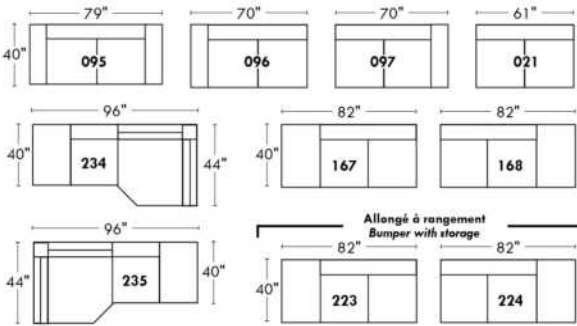

Siège 30" de large | 30" Seat Width