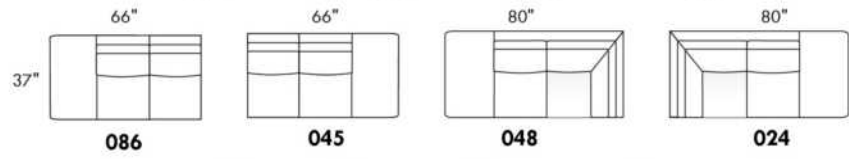

ODESSA

Hauteur complète 35" | Hauteur de siège 19" | Hauteur devant bras 25" | Profondeur d'assise 21"/22"
Total Height 35" | Seat Height 19" | Arm Height 25" | Seat Depth 21"/22"

www.jaymar.ca
Toutes les dimensions indiquées sont au pouce près. Nos produits sont fabriqués à la main et des variations mineures peuvent survenir.
All dimensions indicated are to the nearest inch. Our product is hand-made and minor variations can occur.