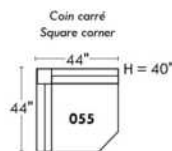

WASHINGTON

OPTIMA

Spécifications | Specifications

1. ☐ Appui-tête levé / Headrest up
   - ☐ Appui-tête baissé / Headrest down
   - ☐ Complètement incliné / Fully reclined
2. **(A)** Hauteur complète 40" / Total Height
   (B) Hauteur appui-tête baissé 33" / Height headrest down
   (C) Hauteur du bras 24" / Arm Height
   (D) Hauteur du siège 19,5" / Seat height
   (E) Profondeur inclinée 65" / Depth fully reclined
   (F) Profondeur d'assise 20" ou/ou 22" / Seat depth
   (G) Profondeur appui-tête monté 36" / Depth with headrest up

Siège 30" de large | 30" Seat Width

Siège 23" de large | 23" Seat Width

Autres | Others

Fauteuil berçant, pivotant et inclinable

N'est pas un mécanisme protège-mur
Dégagement mural: 16"

Swivel, rocking motion chair

Not a wall hugger mechanism
Wall clearance: 16"

Simple / Single

Double