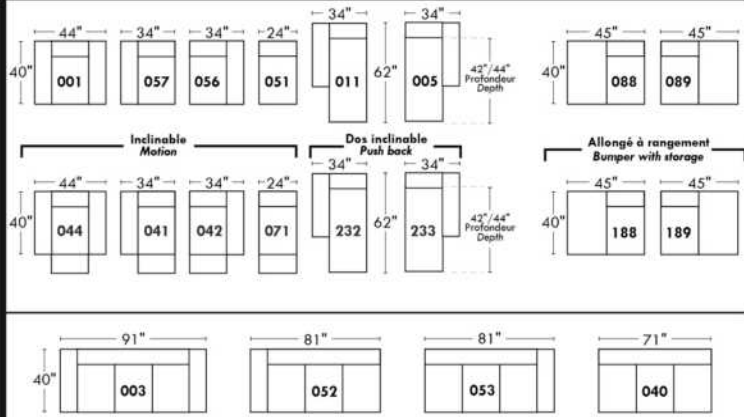

Siège 23" de large | 23" Seat Width