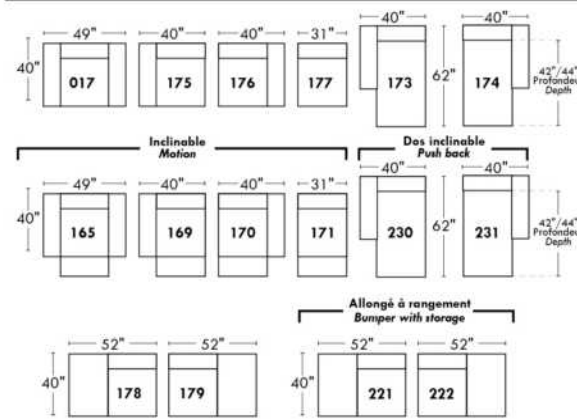

Siège 23" de large | 23" Seat Width