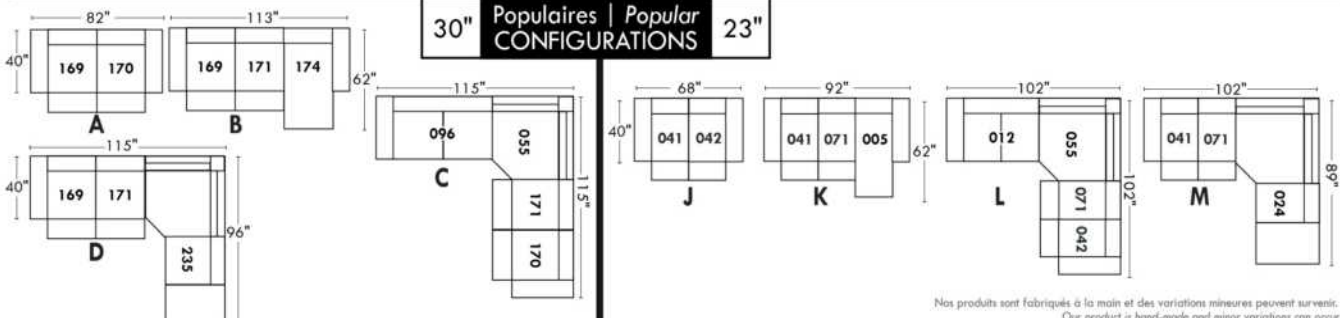

30" Populaires | Popular CONFIGURATIONS 23"