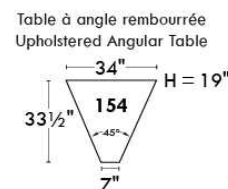

Autres | Others