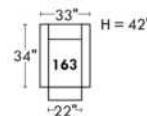

WASHINGTON

OPTIMA

Spécifications | Specifications

1. ☐ Appui-tête levé / Headrest up
   - ☐ Appui-tête baissé / Headrest down
   - ☐ Complètement incliné / Fully reclined
2. **(A)** Hauteur complète 40" / Total Height
   (B) Hauteur appui-tête baissé 33" / Height headrest down
   (C) Hauteur du bras 24" / Arm Height
   (D) Hauteur du siège 19,5" / Seat height
   (E) Profondeur inclinée 65" / Depth fully reclined
   (F) Profondeur d'assise 20" ou/ou 22" / Seat depth
   (G) Profondeur appui-tête monté 36" / Depth with headrest up

Siège 30" de large | 30" Seat Width

Siège 23" de large | 23" Seat Width

Autres | Others

Fauteuil berçant, pivotant et inclinable

N'est pas un mécanisme protège-mur
Dégagement mural: 16"

Swivel, rocking motion chair

Not a wall hugger mechanism
Wall clearance: 16"

Simple / Single

Double