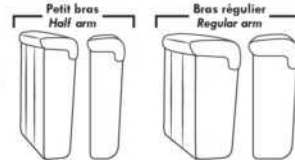

Items avec siège de 23" | Items with 23" seat

Fauteuil berçant, pivotant et inclinable
Swivel rocking motion chair

Simple 043 H = 42" Bras | Arm 5 1/2"

Double 163 H = 42" Bras | Arm 5 1/2"

Autres | Others