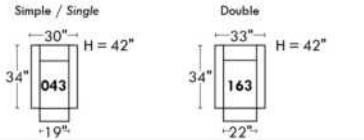

BRUXELLES

OPTIMA

Spécifications | Specifications

- ☐ Appui-tête levé / Headrest up
- ☐ Appui-tête baissé / Headrest down
- ☐ Complètement incliné / Fully reclined
- (A) Hauteur complète 40" / Total Height
- (B) Hauteur appui-tête baissé 33" / Height headrest down
- (C) Hauteur du bras 24,5" / Arm Height
- (D) Hauteur du siège 19,5" / Seat height
- (E) Profondeur inclinée 65" / Depth fully reclined
- (F) Profondeur d'assise 20" ou/ou 22" / Seat depth
- (G) Profondeur appui-tête monté 36" / Depth with headrest up

Siège 30" de large | 30" Seat Width

Siège 23" de large | 23" Seat Width

Autres | Others

Fauteuil berçant, pivotant et inclinable

N'est pas un mécanisme protège-mur
Dégagement mural: 16"

Swivel, rocking motion chair

Not a wall hugger mechanism
Wall clearance: 16"

30" Populaires | Popular CONFIGURATIONS 23"