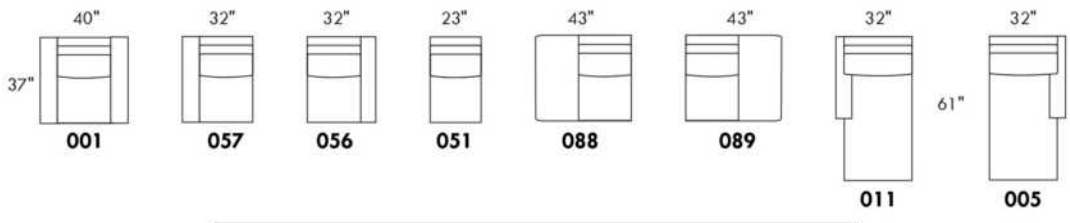

ODESSA

Hauteur complète 35" | Hauteur de siège 19" | Hauteur devant bras 25" | Profondeur d'assise 21"/22"
Total Height 35" | Seat Height 19" | Arm Height 25" | Seat Depth 21"/22"

www.jaymar.ca
Toutes les dimensions indiquées sont au pouce près. Nos produits sont fabriqués à la main et des variations mineures peuvent survenir.
All dimensions indicated are to the nearest inch. Our product is hand-made and minor variations can occur.