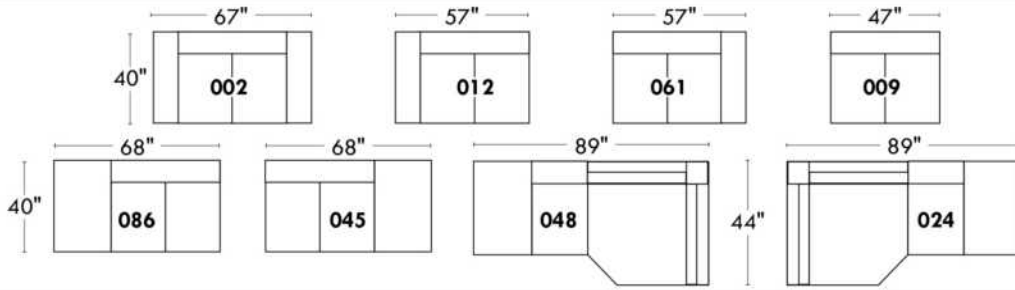

Items avec siège de 23" | Items with 23" seat

Fauteuil berçant, pivotant et inclinable
Swivel rocking motion chair

Simple: 34" x 30" x 19" (seat 23") H = 42" Bras | Arm 5 1/2"

Double: 34" x 33" x 22" (seat 23") H = 42" Bras | Arm 5 1/2"