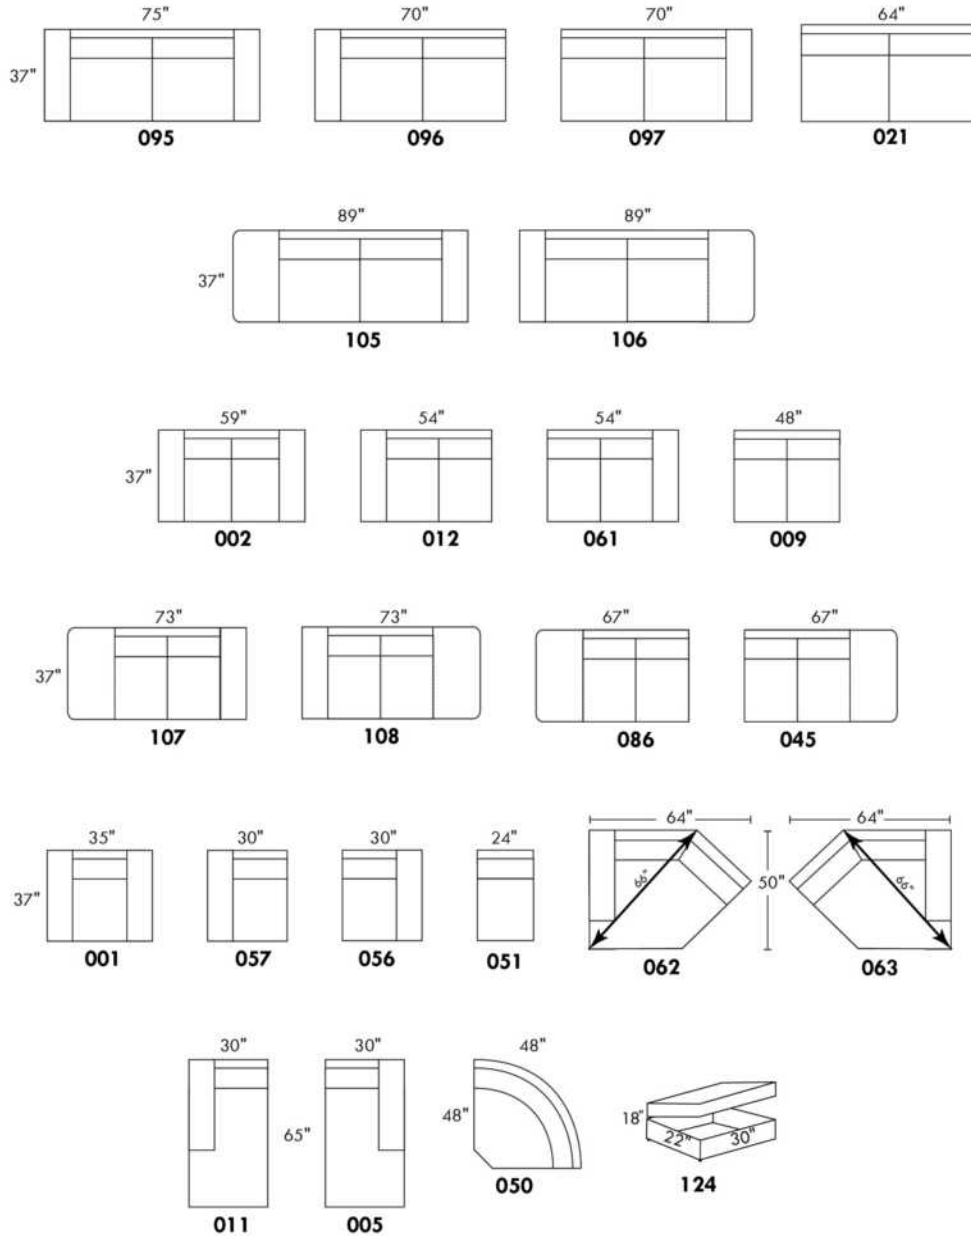

BRASILIA

Hauteur complète 33" | Hauteur de siège 19" | Hauteur devant bras 25" | Profondeur d'assise 21"
Total Height 33" | Seat Height 19" | Arm Height 25" | Seat Depth 21"

www.jaymar.ca