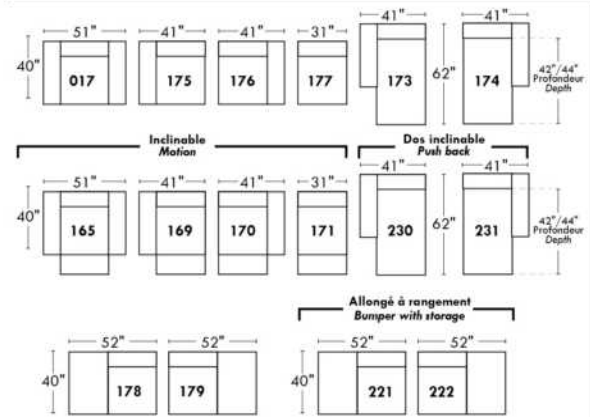

Siège 23" de large | 23" Seat Width

Autres | Others

Fauteuil berçant, pivotant et inclinable / **Swivel, rocking motion chair**

N'est pas un mécanisme protège-mur / Not a wall hugger mechanism
Dégagement mural: 16" / Wall clearance: 16"

Simple / Single: 30" width, H=42", 34" depth, 19" base
Double: 33" width, H=42", 34" depth, 22" base