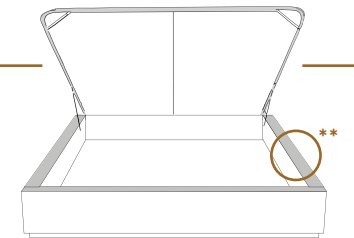

Avec rangement | With Storage
**1" plus large | **1" wider
K 530 - Q 531

1 position de matelas à 10,25" du plancher
1 mattress position at 10,25" from floor