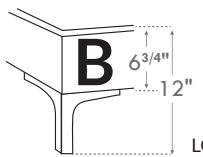

(Only for Bed base with legs)

LG182 Bois | Wood

LG60 Metal

LG189 Metal

N.B.

La hauteur du pied et longeron varie selon la patte choisie.
Foot & siderail height varies according to leg choice.

4" Base contour LARGE | WIDE contour Base

DIMENSIONS

Lit grandeur complète
Complete bed size

Base: 12" Haut | Height

K
Q
D
S

L x P/D x H
87" x 91" x 56"
69" x 91" x 56"
64" x 87" x 56"
49" x 87" x 56"

***Avec pattes | *With Legs**
K 410 - Q 411 - D 412 - S 413

DIMENSIONS

Lit grandeur complète
Complete bed size

Base: 12" Haut | Height

K
Q
D
S

L x P/D x H
87" x 89" x 56"
69" x 89" x 56"
64" x 85" x 56"
49" x 85" x 56"

***Avec pattes | *With Legs**
K 510 - Q 511 - D 512 - S 513