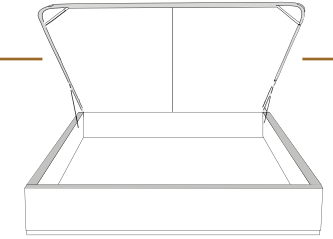

Avec rangement | With Storage
K 430 - Q 431

1 position de matelas à 10,25" du plancher
1 mattress position at 10,25" from floor