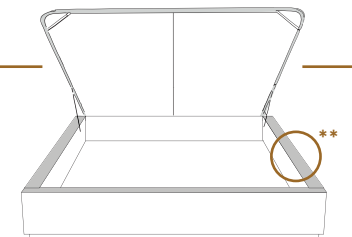

Avec rangement | With Storage
**1" plus large | **1" wider
K 530 - Q 531

1 position de matelas à 10,25" du plancher
1 mattress position at 10,25" from floor