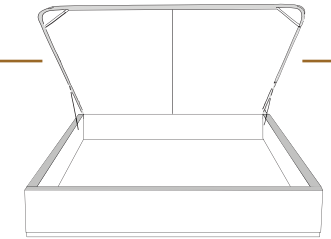

Avec rangement | With Storage
K 430 - Q 431

1 position de matelas à 10,25" du plancher
1 mattress position at 10,25" from floor