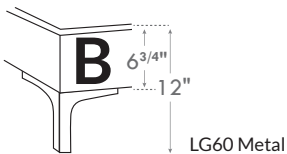

ROBIN

Jaymar 

Conçu et fabriqué fièrement au Canada
Proudly designed and made in Canada

***Choix de pattes**
(Seulement pour base avec pattes)

***Leg choices**
(Only for Bed base with legs)

N.B.

La hauteur du pied et longeron varie selon la patte choisie.
Foot & siderail height varies according to leg choice.

4" Base contour LARGE | WIDE contour Base

DIMENSIONS

Lit grandeur complète
Complete bed size

Base: 12" Haut | Height

L x P/D x H

87" x 98" x 46/41"

69" x 98" x 46/41"

K
Q

DIMENSIONS

Lit grandeur complète
Complete bed size

Base: 12" Haut | Height

L x P/D x H

87" x 96" x 46/41"

69" x 96" x 46/41"

K
Q

***Avec pattes | *With Legs**
K 510 - Q 511