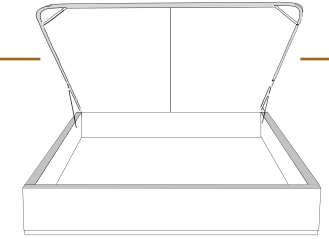

Avec rangement | With Storage
K 430 - Q 431

1 position de matelas à 10,25" du plancher
1 mattress position at 10,25" from floor