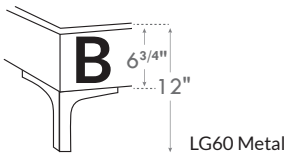

RACHEL

***Choix de pattes**
(Seulement pour base avec pattes)

***Leg choices**
(Only for Bed base with legs)

N.B.

La hauteur du pied et longeron varie selon la patte choisie.
Foot & siderail height varies according to leg choice.

4" Base contour LARGE | WIDE contour Base

DIMENSIONS

Lit grandeur complète
Complete bed size

Base: 12" Haut | Height

L x P/D x H

K	87" x 90" x 49"
Q	69" x 90" x 49"
D	64" x 86" x 49"
S	49" x 86" x 49"

***Avec pattes | *With Legs**
K 410 - Q 411 - D 412 - S 413

DIMENSIONS

Lit grandeur complète
Complete bed size

Base: 12" Haut | Height

L x P/D x H

K	87" x 88" x 49"
Q	69" x 88" x 49"
D	64" x 84" x 49"
S	49" x 84" x 49"

***Avec pattes | *With Legs**
K 510 - Q 511 - D 512 - S 513