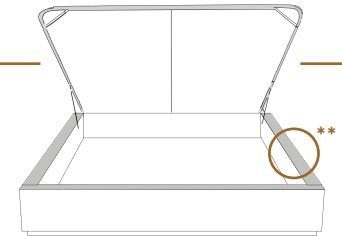

Avec rangement | With Storage
**1" plus large | **1" wider
K 530 - Q 531

1 position de matelas à 10,25" du plancher
1 mattress position at 10,25" from floor