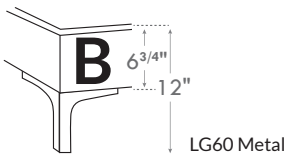

MODENA

***Choix de pattes**
(Seulement pour base avec pattes)

***Leg choices**
(Only for Bed base with legs)

N.B.

La hauteur du pied et longeron varie selon la patte choisie.
Foot & siderail height varies according to leg choice.

Jaymar

Conçu et fabriqué fièrement au Canada
Proudly designed and made in Canada

4" Base contour LARGE | WIDE contour Base

DIMENSIONS

Lit grandeur complète
Complete bed size

Base: 12" Haut | Height

L x P/D x H

DIMENSIONS

Lit grandeur complète
Complete bed size

Base: 12" Haut | Height

L x P/D x H

K 87" x 88" x 49"
Q 69" x 88" x 49"
D 64" x 84" x 49"
S 49" x 84" x 49"

***Avec pattes | *With Legs**
K 510 - Q 511 - D 512 - S 513