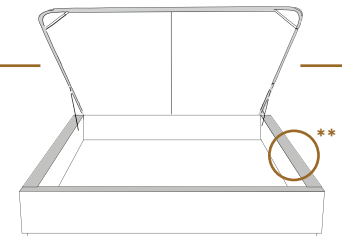

Avec rangement | With Storage
**1" plus large | **1" wider
K 530 - Q 531

1 position de matelas à 10,25" du plancher
1 mattress position at 10,25" from floor