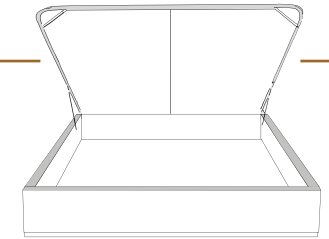

Avec rangement | With Storage
K 430 - Q 431

1 position de matelas à 10,25" du plancher
1 mattress position at 10,25" from floor