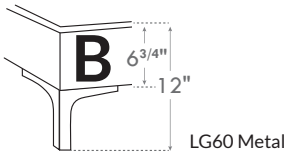

# MILAN

**\*Choix de pattes**  
(Seulement pour base avec pattes)

**\*Leg choices**  
(Only for Bed base with legs)

**N.B.**

La hauteur du pied et longeron varie selon la patte choisie.  
Foot & siderail height varies according to leg choice.

## 4" Base contour LARGE | WIDE contour Base

### DIMENSIONS

Lit grandeur complète  
Complete bed size

Base: 12" Haut | Height

**L x P/D x H**

**K** 87" x 103,5" x 45/38"  
**Q** 69" x 103,5" x 45/38"  
**D** 64" x 99,5" x 45/38"  
**S** 49" x 99,5" x 45/38"

### DIMENSIONS

Lit grandeur complète  
Complete bed size

Base: 12" Haut | Height

**L x P/D x H**

**K** 87" x 101,5" x 45/38"  
**Q** 69" x 101,5" x 45/38"  
**D** 64" x 97,5" x 45/38"  
**S** 49" x 97,5" x 45/38"