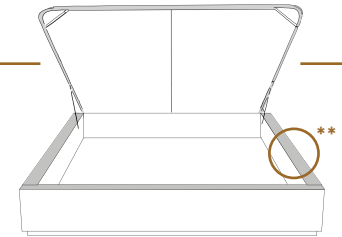

Avec rangement | With Storage
**1" plus large | **1" wider
K 530 - Q 531

1 position de matelas à 10,25" du plancher
1 mattress position at 10,25" from floor