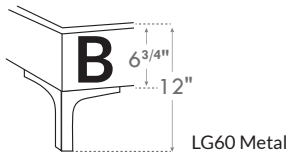

MELISSA

Jaymar 

Conçu et fabriqué fièrement au Canada
Proudly designed and made in Canada

***Choix de pattes**
(Seulement pour base avec pattes)

***Leg choices**
(Only for Bed base with legs)

N.B.

La hauteur du pied et longeron varie selon la patte choisie.
Foot & siderail height varies according to leg choice.

4" Base contour LARGE | WIDE contour Base

DIMENSIONS

Lit grandeur complète
Complete bed size

Base: 12" Haut | Height

L x P/D x H

88" x 95" x 46"
74" x 95" x 46"

K
Q

***Avec pattes | *With Legs**
K 410 - Q 411

DIMENSIONS

Lit grandeur complète
Complete bed size

Base: 12" Haut | Height

L x P/D x H

88" x 93" x 46"
74" x 93" x 46"

K
Q

***Avec pattes | *With Legs**
K 510 - Q 511

1 position de matelas à 10,25" du plancher
1 mattress position at 10,25" from floor