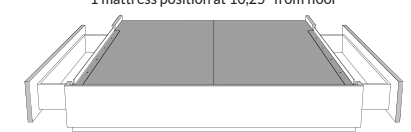

Rangement à tiroir latéraux
With Side Drawers
K 550 - Q 551 (2 tiroirs | drawers)

1 position de matelas à 10,25" du plancher
1 mattress position at 10,25" from floor

Les illustrations sont génériques et n'indiquent pas tous les détails de coutures. | The sketches are generic and do not reflect all sewing details.