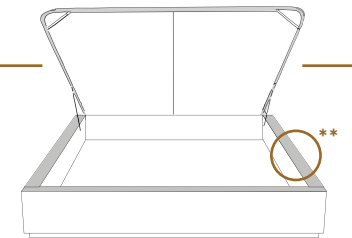

Avec rangement | With Storage
**1" plus large | **1" wider
K 530 - Q 531

1 position de matelas à 10,25" du plancher
1 mattress position at 10,25" from floor