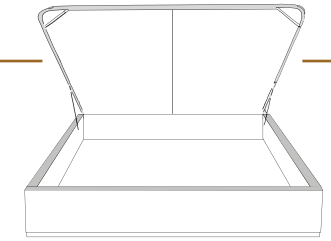

Avec rangement | With Storage
K 430 - Q 431

1 position de matelas à 10,25" du plancher
1 mattress position at 10,25" from floor