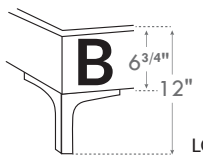

MARILOU

OPTION DE CLOUS NAIL OPTIONS

Silver - Copper - Pewter - Brass
7/8" diamètre

*Choix de pattes

(Seulement pour base avec pattes)

*Leg choices

(Only for Bed base with legs)

LG182 Bois | Wood

4" Base contour LARGE | WIDE contour Base

DIMENSIONS

Lit grandeur complète
Complete bed size

Base: 12" Haut | Height

K
Q
D
S

L x P/D x H

87" x 90" x 58"

69" x 90" x 58"