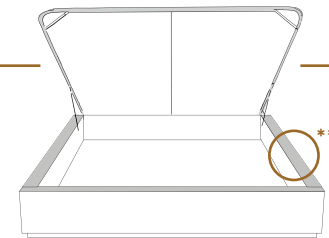

Avec rangement | With Storage
**1" plus large | **1" wider
K 530 - Q 531

1 position de matelas à 10,25" du plancher
1 mattress position at 10,25" from floor