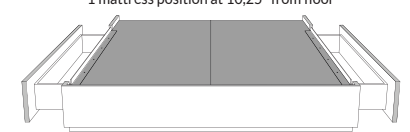

Rangement à tiroir latéraux
With Side Drawers
K 550 - Q 551 (2 tiroirs | drawers)
D 552 - S 553 (1 tiroir | drawer)

1 position de matelas à 10,25" du plancher
1 mattress position at 10,25" from floor

Les illustrations sont génériques et n'indiquent pas tous les détails de coutures. | The sketches are generic and do not reflect all sewing details.