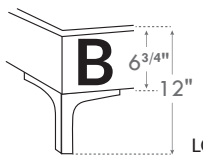

LG182 Bois | Wood