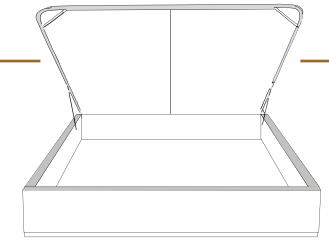

Avec rangement | With Storage
K 430 - Q 431

1 position de matelas à 10,25" du plancher
1 mattress position at 10,25" from floor