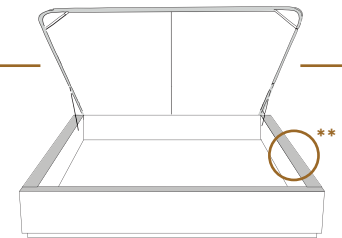

Avec rangement | With Storage
**1" plus large | **1" wider
K 530 - Q 531

1 position de matelas à 10,25" du plancher
1 mattress position at 10,25" from floor