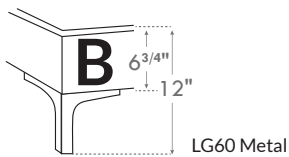

MARIANNE

OPTION DE CLOUS NAIL OPTIONS

Silver - Copper - Brass
1/2" diametre

***Choix de pattes**
(Seulement pour base avec pattes)

***Leg choices**
(Only for Bed base with legs)

N.B.

La hauteur du pied et longeron varie selon la patte choisie.
Foot & siderail height varies according to leg choice.

Jaymar

Conçu et fabriqué fièrement au Canada
Proudly designed and made in Canada

4" Base contour LARGE | WIDE contour Base

DIMENSIONS

Lit grandeur complète
Complete bed size

Base: 12" Haut | Height

K
Q
D
S

L x P/D x H
87" x 90" x 56"
69" x 90" x 56"
64" x 86" x 56"
49" x 86" x 56"