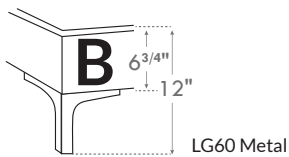

## OPTION DE CLOUS NAIL OPTIONS

Silver - Copper - Brass  
1/2" diametre

**\*Choix de pattes**  
(Seulement pour base avec pattes)

**\*Leg choices**  
(Only for Bed base with legs)

### DIMENSIONS

Lit grandeur complète  
Complete bed size

Base: 12" Haut | Height

K  
Q  
D  
S

**L x P/D x H**  
87" x 90" x 56"  
69" x 90" x 56"  
64" x 86" x 56"  
49" x 86" x 56"

**\*Avec pattes | \*With Legs**  
**K 410 - Q 411 - D 412 - S 413**

### DIMENSIONS

Lit grandeur complète  
Complete bed size

Base: 12" Haut | Height

K  
Q  
D  
S

**L x P/D x H**  
87" x 88" x 56"  
69" x 88" x 56"  
64" x 84" x 56"  
49" x 84" x 56"

**\*Avec pattes | \*With Legs**  
**K 510 - Q 511 - D 512 - S 513**