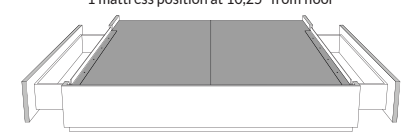

Rangement à tiroir latéraux
With Side Drawers
K 550 - Q 551 (2 tiroirs | drawers)
D 552 - S 553 (1 tiroir | drawer)

1 position de matelas à 10,25" du plancher
1 mattress position at 10,25" from floor

Les illustrations sont génériques et n'indiquent pas tous les détails de coutures. | The sketches are generic and do not reflect all sewing details.