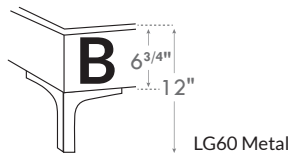

LUCIE

Jaymar 

Conçu et fabriqué fièrement au Canada
Proudly designed and made in Canada

***Choix de pattes**
(Seulement pour base avec pattes)
***Leg choices**
(Only for Bed base with legs)

N.B.
La hauteur du pied et longeron varie selon la patte choisie.
Foot & siderail height varies according to leg choice.

4" Base contour LARGE | WIDE contour Base

DIMENSIONS

Lit grandeur complète
Complete bed size

Base: 12" Haut | Height

L x P/D x H

96" x 98" x 44"
79" x 98" x 44"

K
Q

***Avec pattes | *With Legs**
K 410 - Q 411

DIMENSIONS

Lit grandeur complète
Complete bed size

Base: 12" Haut | Height

L x P/D x H

96" x 96" x 44"
79" x 96" x 44"

K
Q

***Avec pattes | *With Legs**
K 510 - Q 511

1 position de matelas à 10,25" du plancher
1 mattress position at 10,25" from floor