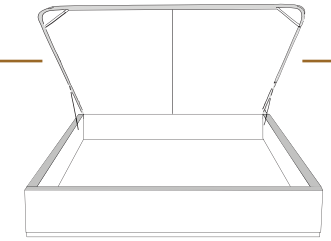

Avec rangement | With Storage
K 430 - Q 431

1 position de matelas à 10,25" du plancher
1 mattress position at 10,25" from floor