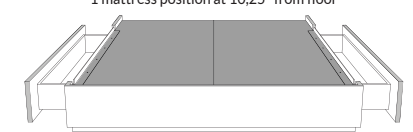

DIMENSIONS

Lit grandeur complète
Complete bed size

Base: 12" Haut | Height

L x P/D x H

96" x 96" x 44"
79" x 96" x 44"

K
Q

***Avec pattes | *With Legs**
K 510 - Q 511

1 position de matelas à 10,25" du plancher
1 mattress position at 10,25" from floor

Anti-poussière | No Dust
K 520 - Q 521

1 position de matelas à 10,25" du plancher
1 mattress position at 10,25" from floor

Avec rangement | With Storage
****1" plus large | **1" wider**
K 530 - Q 531

1 position de matelas à 10,25" du plancher
1 mattress position at 10,25" from floor

Lit réglable | Adjustable bed
Pattes de bois seulement | Wood leg only
K 560 - Q 561

	King	Queen
EXT:	96x96x44	79x96x49
INT:	78x82x12	61x82x12

Rangement à tiroir frontal
With Front Drawer
K 540 - Q 541

1 position de matelas à 10,25" du plancher
1 mattress position at 10,25" from floor