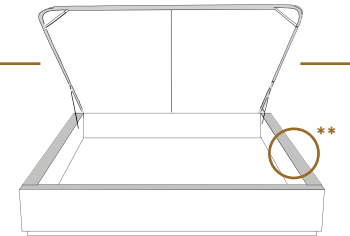

Avec rangement | With Storage
**1" plus large | **1" wider
K 530 - Q 531

1 position de matelas à 10,25" du plancher
1 mattress position at 10,25" from floor