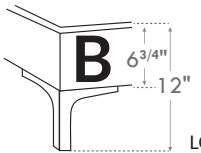

LINE

OPTION DE CLOUS NAIL OPTIONS

Silver - Copper - Brass
1/2" diamètre

***Choix de pattes**
(Seulement pour base avec pattes)

***Leg choices**
(Only for Bed base with legs)

LG182 Bois | Wood

LG60 Metal

LG189 Metal

N.B.

La hauteur du pied et longeron varie selon la patte choisie.
Foot & siderail height varies according to leg choice.

Jaymar

Conçu et fabriqué fièrement au Canada
Proudly designed and made in Canada

4" Base contour LARGE | WIDE contour Base

DIMENSIONS

Lit grandeur complète
Complete bed size

Base: 12" Haut | Height

L x P/D x H

K	87" x 90" x 47"
Q	69" x 90" x 47"
D	64" x 86" x 47"
S	49" x 86" x 47"

***Avec pattes | *With Legs**
K 410 - Q 411 - D 412 - S 413

DIMENSIONS

Lit grandeur complète
Complete bed size

Base: 12" Haut | Height

L x P/D x H

K	87" x 88" x 47"
Q	69" x 88" x 47"
D	64" x 84" x 47"
S	49" x 84" x 47"

***Avec pattes | *With Legs**
K 510 - Q 511 - D 512 - S 513