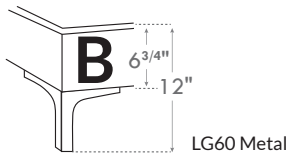

KIANA

Jaymar. 

Conçu et fabriqué fièrement au Canada
Proudly designed and made in Canada

2" Base contour MINCE | NARROW contour Base

***Choix de pattes**
(Seulement pour base avec pattes)

***Leg choices**
(Only for Bed base with legs)

DIMENSIONS

Lit grandeur complète
Complete bed size

Base: 12" Haut | Height

	L x P/D x H
K	82" x 88" x 65"
Q	64" x 88" x 65"
D	59" x 84" x 65"
S	44" x 84" x 65"

***Avec pattes | *With Legs**
K 510 - Q 511 - D 512 - S 513
1 position de matelas à 10,25" du plancher
1 mattress position at 10,25" from floor