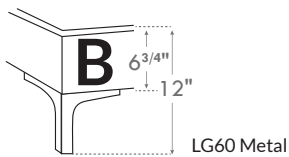

## OPTION DE CLOUS NAIL OPTIONS

Silver - Copper - Brass  
1/2" diamètre

**\*Choix de pattes**  
(Seulement pour base avec pattes)

**\*Leg choices**  
(Only for Bed base with legs)

### DIMENSIONS

Lit grandeur complète  
Complete bed size

Base: 12" Haut | Height

K  
Q  
D  
S

**L x P/D x H**  
87" x 90" x 62"  
69" x 90" x 62"  
64" x 86" x 62"  
49" x 86" x 62"

**\*Avec pattes | \*With Legs**  
**K 410 - Q 411 - D 412 - S 413**

### DIMENSIONS

Lit grandeur complète  
Complete bed size

Base: 12" Haut | Height

K  
Q  
D  
S

**L x P/D x H**  
87" x 88" x 62"  
69" x 88" x 62"  
64" x 84" x 62"  
49" x 84" x 62"

**\*Avec pattes | \*With Legs**  
**K 510 - Q 511 - D 512 - S 513**