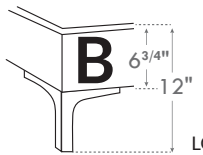

***Leg choices**
(Only for Bed base with legs)

LG182 Bois | Wood

LG60 Metal

LG189 Metal

N.B.

La hauteur du pied et longeron varie selon la patte choisie.
Foot & siderail height varies according to leg choice.

4" Base contour LARGE | WIDE contour Base

DIMENSIONS

Lit grandeur complète
Complete bed size

Base: 12" Haut | Height

K
Q
D
S

L x P/D x H
87" x 90" x 44"
69" x 90" x 44"
64" x 86" x 44"
49" x 86" x 44"

***Avec pattes | *With Legs**
K 410 - Q 411 - D 412 - S 413

DIMENSIONS

Lit grandeur complète
Complete bed size

Base: 12" Haut | Height

K
Q
D
S

L x P/D x H
87" x 88" x 44"
69" x 88" x 44"
64" x 84" x 44"
49" x 84" x 44"

***Avec pattes | *With Legs**
K 510 - Q 511 - D 512 - S 513