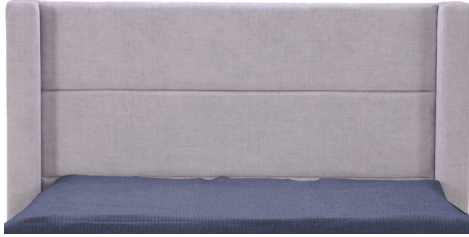

DYLAN

Jaymar 

Conçu et fabriqué fièrement au Canada
Proudly designed and made in Canada

OPTION DE CLOUS NAIL OPTIONS

Silver - Copper - Brass
1/2" diamètre

***Choix de pattes**
(Seulement pour base avec pattes)

***Leg choices**
(Only for Bed base with legs)

LG182 Bois | Wood

LG60 Metal

LG189 Metal

N.B.

La hauteur du pied et longeron varie selon la patte choisie.
Foot & siderail height varies according to leg choice.

4" Base contour LARGE | WIDE contour Base

DIMENSIONS

Lit grandeur complète
Complete bed size

Base: 12" Haut | Height

K
Q
D
S

L x P/D x H
87" x 90" x 44"
69" x 90" x 44"
64" x 86" x 44"
49" x 86" x 44"

***Avec pattes | *With Legs**
K 410 - Q 411 - D 412 - S 413