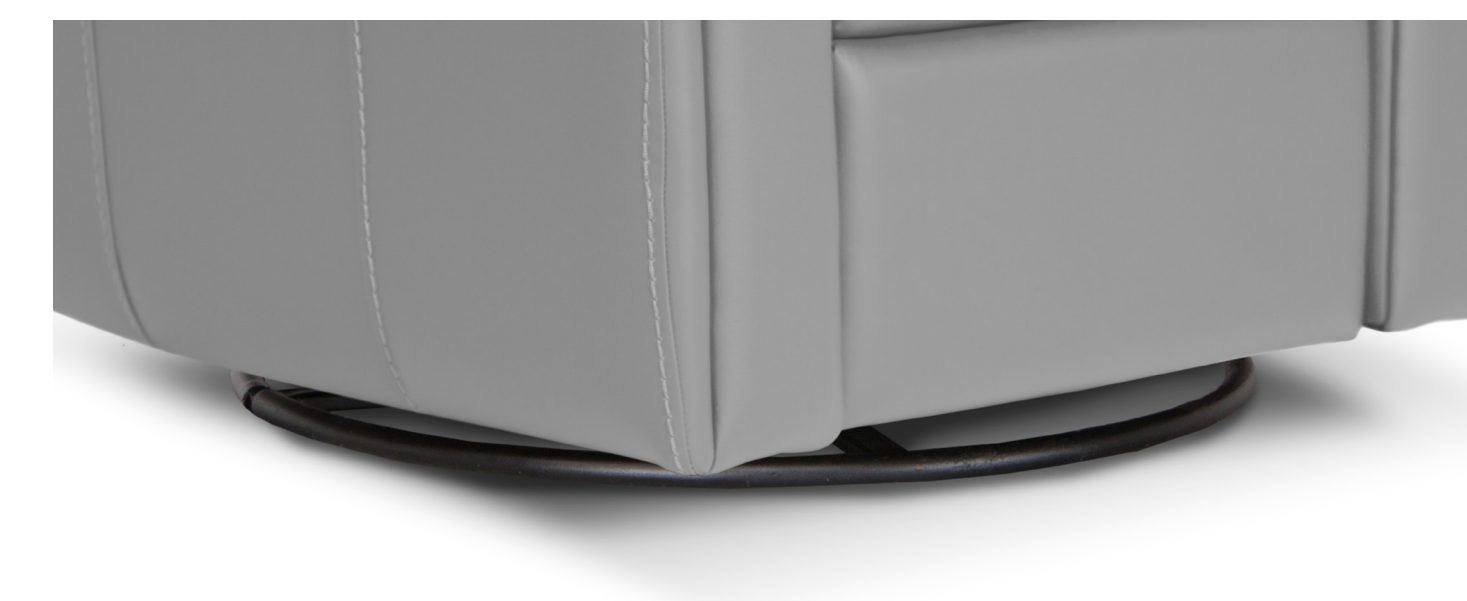

## BASE PIVOTANTE POUR FAUTEUIL

Métal

Bois \*Couleur au choix