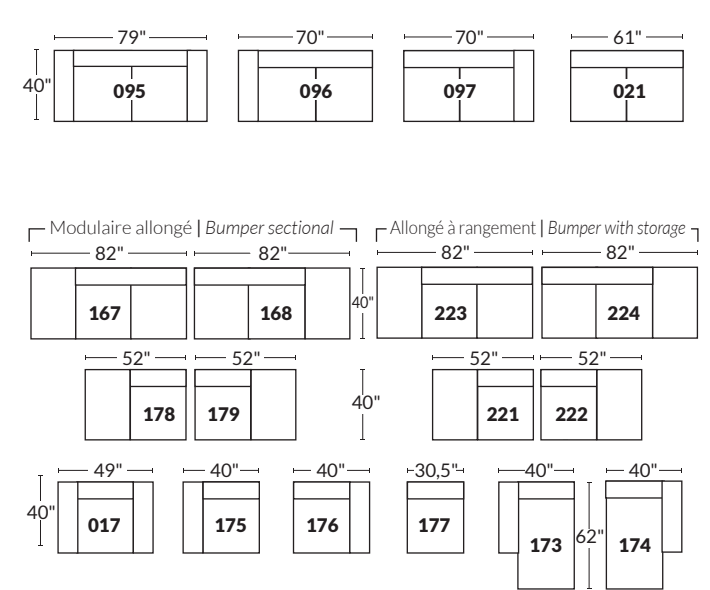

FAUTEUIL BERÇANT PIVOTANT INCLINABLE SWIVEL ROCKING MOTION CHAIR

SPECIFICATIONS

- Appui-tête levé Headrest up
- Appui-tête baissé Headrest down
- Complètement incliné Fully reclined

- A** Hauteur complète 40" Total Height
- B** Hauteur appui-tête baissé 33" Height headrest down
- C** Hauteur du bras 24" Arm Height
- D** Hauteur du siège 19,5" Seat height
- E** Profondeur incliné 65" Depth fully reclined
- F** Profondeur d'assise 20" ou/ou 22" Seat depth
- G** Profondeur appui-tête monté 37,5" Depth with headrest up

BRAS | ARMS

Option de bras:
Bras Régulier Large 9" ou Petit bras 6"

Arm option
Regular arm Large 9" or Small arm 6"

Contrôleur de l'inclinaison situé à l'intérieur du bras
Recliner control located on the inside of the arm.

Option d'accessoires disponible sur le bras régulier seulement
Accessories option, available on Regular arms ONLY.

SIÈGE 23" DE LARGE | 23" SEAT WIDTH

Items inclinables motorisés | Power recliner Items

SIÈGE 30" DE LARGE | 30" SEAT WIDTH