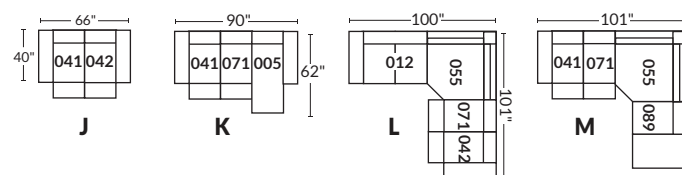

EXEMPLE 23" EXAMPLE