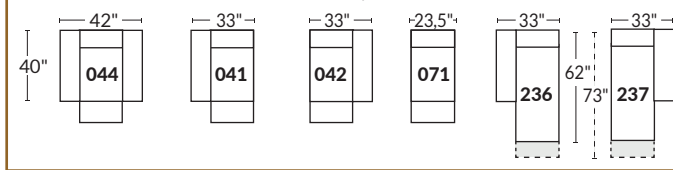

FAUTEUIL BERÇANT PIVOTANT INCLINABLE SWIVEL ROCKING MOTION CHAIR

SPECIFICATIONS

- Appui-tête levé Headrest up
- Appui-tête baissé Headrest down
- Complètement incliné Fully reclined

- A** Hauteur complète 40" Total Height
- B** Hauteur appui-tête baissé 33" Height headrest down
- C** Hauteur du bras 24" Arm Height
- D** Hauteur du siège 19,5" Seat height
- E** Profondeur incliné 65" Depth fully reclined
- F** Profondeur d'assise 20" ou/ou 22" Seat depth
- G** Profondeur appui-tête monté 37,5" Depth with headrest up

BRAS | ARMS

Option de bras:
Bras Régulier Large 9" ou Petit bras 6"

Arm option
Regular arm Large 9" or Small arm 6"

Contrôleur de l'inclinaison situé à l'intérieur du bras
Recliner control located on the inside of the arm.

Option d'accessoires disponible sur le bras régulier seulement
Accessories option, available on Regular arms ONLY.

SIÈGE 23" DE LARGE | 23" SEAT WIDTH

Items inclinables motorisés | Power recliner Items

SIÈGE 30" DE LARGE | 30" SEAT WIDTH