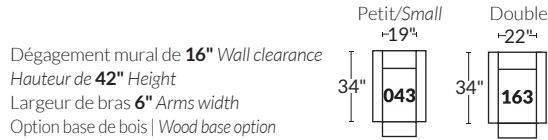

FAUTEUIL BERÇANT PIVOTANT INCLINABLE SWIVEL ROCKING MOTION CHAIR

SPECIFICATIONS

- Appui-tête levé Headrest up
- Appui-tête baissé Headrest down
- Complètement incliné Fully reclined

- A** Hauteur complète 40" Total Height
- B** Hauteur appui-tête baissé 33" Height headrest down
- C** Hauteur du bras 24" Arm Height
- D** Hauteur du siège 19,5" Seat height
- E** Profondeur incliné 65" Depth fully reclined
- F** Profondeur d'assise 20" ou/ou 22" Seat depth
- G** Profondeur appui-tête monté 37,5" Depth with headrest up

BRAS | ARMS

Option de bras:
Bras Régulier Large 9" ou Petit bras 6"

Arm option
Regular arm Large 9" or Small arm 6"

Contrôleur de l'inclinaison situé à l'intérieur du bras
Recliner control located on the inside of the arm.