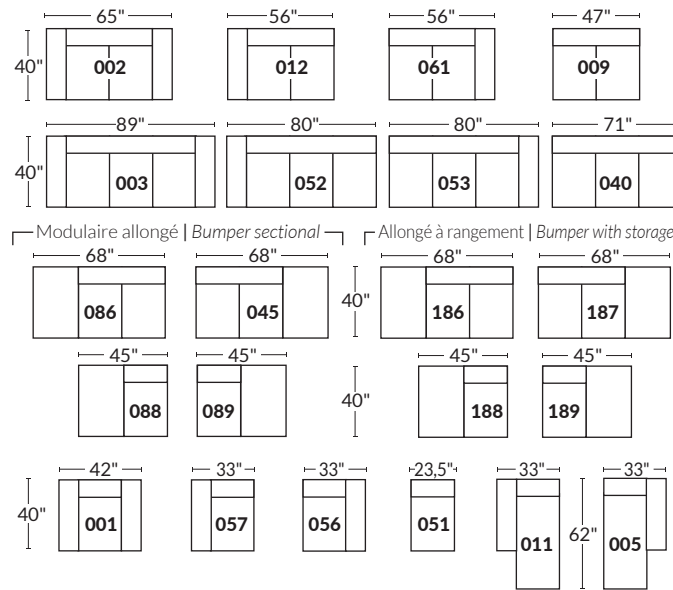

FAUTEUIL BERÇANT PIVOTANT INCLINABLE SWIVEL ROCKING MOTION CHAIR

SPECIFICATIONS

- Appui-tête levé Headrest up
- Appui-tête baissé Headrest down
- Complètement incliné Fully reclined

- A** Hauteur complète 40" Total Height
- B** Hauteur appui-tête baissé 33" Height headrest down
- C** Hauteur du bras 24" Arm Height
- D** Hauteur du siège 19,5" Seat height
- E** Profondeur incliné 65" Depth fully reclined
- F** Profondeur d'assise 20" ou/ou 22" Seat depth
- G** Profondeur appui-tête monté 37,5" Depth with headrest up

BRAS | ARMS

Option de bras:
Bras Régulier Large 9" ou Petit bras 6"

Arm option
Regular arm Large 9" or Small arm 6"

Contrôleur de l'inclinaison situé à l'intérieur du bras
Recliner control located on the inside of the arm.

Option d'accessoires disponible sur le bras régulier seulement
Accessories option, available on Regular arms ONLY.

SIÈGE 23" DE LARGE | 23" SEAT WIDTH

Items inclinables motorisés | Power recliner Items

SIÈGE 30" DE LARGE | 30" SEAT WIDTH