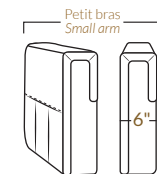

FAUTEUIL BERÇANT PIVOTANT INCLINABLE SWIVEL ROCKING MOTION CHAIR

SPECIFICATIONS

- Appui-tête levé Headrest up
- Appui-tête baissé Headrest down
- Complètement incliné Fully reclined

- A** Hauteur complète 40" Total Height
- B** Hauteur appui-tête baissé 33" Height headrest down
- C** Hauteur du bras 24" Arm Height
- D** Hauteur du siège 19,5" Seat height
- E** Profondeur incliné 65" Depth fully reclined
- F** Profondeur d'assise 20" ou/ou 22" Seat depth
- G** Profondeur appui-tête monté 37,5" Depth with headrest up

BRAS | ARMS

Option de bras:
Bras Régulier Large 9" ou Petit bras 6"

Arm option
Regular arm Large 9" or Small arm 6"

Contrôleur de l'inclinaison situé à l'intérieur du bras
Recliner control located on the inside of the arm.

Option d'accessoires disponible sur le bras régulier seulement
Accessories option, available on Regular arms ONLY.

SIÈGE 23" DE LARGE | 23" SEAT WIDTH

Items inclinables motorisés | Power recliner Items

SIÈGE 30" DE LARGE | 30" SEAT WIDTH