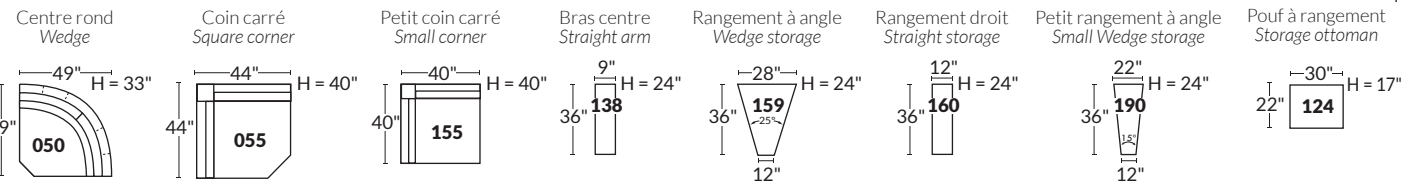

Autres | Others