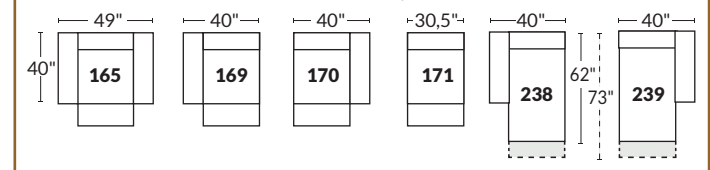

Items inclinables motorisés | Power recliner Items