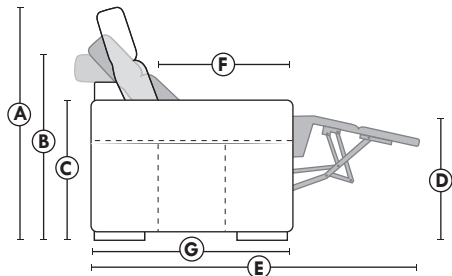

FAUTEUIL BERÇANT PIVOTANT INCLINABLE SWIVEL ROCKING MOTION CHAIR

SPECIFICATIONS

- Appui-tête levé Headrest up
- Appui-tête baissé Headrest down
- Complètement incliné Fully reclined

- A** Hauteur complète 40" Total Height
- B** Hauteur appui-tête baissé 33" Height headrest down
- C** Hauteur du bras 24" Arm Height
- D** Hauteur du siège 19,5" Seat height
- E** Profondeur incliné 65" Depth fully reclined
- F** Profondeur d'assise 20" ou/ou 22" Seat depth
- G** Profondeur appui-tête monté 37,5" Depth with headrest up

BRAS | ARMS

Option de bras:
Bras Régulier Large 9" ou Petit bras 6"

Arm option
Regular arm Large 9" or Small arm 6"

Contrôleur de l'inclinaison situé à l'intérieur du bras
Recliner control located on the inside of the arm.

Option d'accessoires disponible sur le bras régulier seulement
Accessories option, available on Regular arms ONLY.

SIÈGE 23" DE LARGE | 23" SEAT WIDTH

Items inclinables motorisés | Power recliner Items

SIÈGE 30" DE LARGE | 30" SEAT WIDTH