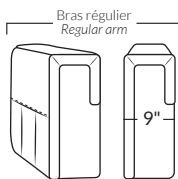

FAUTEUIL BERÇANT PIVOTANT INCLINABLE SWIVEL ROCKING MOTION CHAIR

SPECIFICATIONS

- Appui-tête levé Headrest up
- Appui-tête baissé Headrest down
- Complètement incliné Fully reclined

- A** Hauteur complète 40" Total Height
- B** Hauteur appui-tête baissé 33" Height headrest down
- C** Hauteur du bras 24" Arm Height
- D** Hauteur du siège 19,5" Seat height
- E** Profondeur incliné 65" Depth fully reclined
- F** Profondeur d'assise 20" ou/ou 22" Seat depth
- G** Profondeur appui-tête monté 37,5" Depth with headrest up

BRAS | ARMS

Option de bras:
Bras Régulier Large 9" ou Petit bras 6"

Arm option
Regular arm Large 9" or Small arm 6"

Contrôleur de l'inclinaison situé à l'intérieur du bras
Recliner control located on the inside of the arm.

Option d'accessoires disponible sur le bras régulier seulement
Accessories option, available on Regular arms ONLY.

SIÈGE 23" DE LARGE | 23" SEAT WIDTH

Items inclinables motorisés | Power recliner Items

SIÈGE 30" DE LARGE | 30" SEAT WIDTH