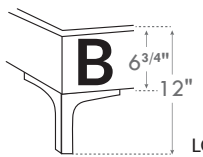

CELINE

OPTION DE CLOUS NAIL OPTIONS

Silver - Copper - Brass
1/2" diamètre

*Choix de pattes

(Seulement pour base avec pattes)

*Leg choices

(Only for Bed base with legs)

LG182 Bois | Wood

4" Base contour LARGE | WIDE contour Base

DIMENSIONS

Lit grandeur complète
Complete bed size

Base: 12" Haut | Height

K
Q
D
S

L x P/D x H
87" x 90" x 47"
69" x 90" x 47"
64" x 86" x 47"
49" x 86" x 47"

*Avec pattes | *With Legs
K 410 - Q 411 - D 412 - S 413

DIMENSIONS

Lit grandeur complète
Complete bed size

Base: 12" Haut | Height

K
Q
D
S

L x P/D x H
87" x 88" x 47"
69" x 88" x 47"
64" x 84" x 47"
49" x 84" x 47"

*Avec pattes | *With Legs
K 510 - Q 511 - D 512 - S 513