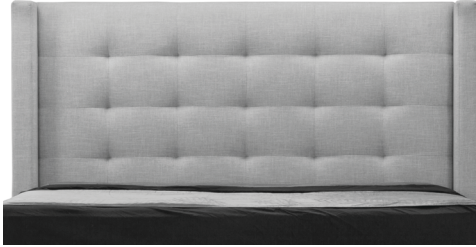

CATHERINE

Jaymar 

Conçu et fabriqué fièrement au Canada
Proudly designed and made in Canada

OPTION DE CLOUS NAIL OPTIONS

Silver - Copper - Brass
1/2" diamètre

***Choix de pattes**
(Seulement pour base avec pattes)

***Leg choices**
(Only for Bed base with legs)

N.B.

La hauteur du pied et longeron varie selon la patte choisie.
Foot & siderail height varies according to leg choice.

4" Base contour LARGE | WIDE contour Base

DIMENSIONS

Lit grandeur complète
Complete bed size

Base: 12" Haut | Height

K
Q
D
S

L x P/D x H
87" x 90" x 56"
69" x 90" x 56"
64" x 86" x 56"
49" x 86" x 56"

***Avec pattes | *With Legs**
K 410 - Q 411 - D 412 - S 413

DIMENSIONS

Lit grandeur complète
Complete bed size

Base: 12" Haut | Height

K
Q
D
S

L x P/D x H
87" x 88" x 56"
69" x 88" x 56"
64" x 84" x 56"
49" x 84" x 56"

***Avec pattes | *With Legs**
K 510 - Q 511 - D 512 - S 513