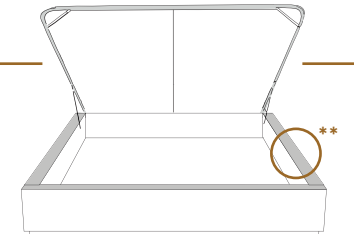

Avec rangement | With Storage
**1" plus large | **1" wider
K 530 - Q 531

1 position de matelas à 10,25" du plancher
1 mattress position at 10,25" from floor