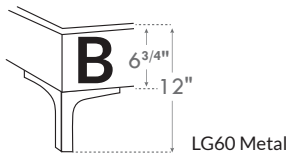

***Leg choices**
(Only for Bed base with legs)

N.B.

La hauteur du pied et longeron varie selon la patte choisie.
Foot & siderail height varies according to leg choice.

4" Base contour LARGE | WIDE contour Base

DIMENSIONS

Lit grandeur complète
Complete bed size

Base: 12" Haut | Height

K
Q
D
S

L x P/D x H
87" x 90" x 56"
69" x 90" x 56"
64" x 86" x 56"
49" x 86" x 56"

***Avec pattes | *With Legs**
K 410 - Q 411 - D 412 - S 413

DIMENSIONS

Lit grandeur complète
Complete bed size

Base: 12" Haut | Height

K
Q
D
S

L x P/D x H
87" x 88" x 56"
69" x 88" x 56"
64" x 84" x 56"
49" x 84" x 56"

***Avec pattes | *With Legs**
K 510 - Q 511 - D 512 - S 513