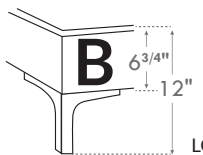

CASTLE

Jaymar

Conçu et fabriqué fièrement au Canada
Proudly designed and made in Canada

OPTION DE CLOUS NAIL OPTIONS

Silver - Copper - Brass
1/2" diamètre

*Choix de pattes

(Seulement pour base avec pattes)

*Leg choices

(Only for Bed base with legs)

LG182 Bois | Wood

LG60 Metal

LG189 Metal

N.B.

La hauteur du pied et longeron varie selon la patte choisie.
Foot & siderail height varies according to leg choice.

4" Base contour LARGE | WIDE contour Base

DIMENSIONS

Lit grandeur complète
Complete bed size

Base: 12" Haut | Height

L x P/D x H

K 87" x 91" x 56"
Q 69" x 91" x 56"
D 64" x 87" x 56"
S 49" x 87" x 56"

K
Q
D
S

*Avec pattes | *With Legs
K 410 - Q 411 - D 412 - S 413

2 positions de matelas à 9,75" ou 6,5" du plancher
2 mattress position from 9,75" or 6,5" from the floor

Anti-poussière | No Dust
K 420 - Q 421 - D 422 - S 423

2 positions de matelas à 9,75" ou 6,5" du plancher
2 mattress position from 9,75" or 6,5" from the floor

Avec rangement | With Storage
K 430 - Q 431

1 position de matelas à 10,25" du plancher
1 mattress position at 10,25" from floor

Rangement à tiroir frontal
With Front Drawer
K 440 - Q 441 - D 442

1 position de matelas à 10,25" du plancher
1 mattress position at 10,25" from floor

Rangement à tiroir latéraux
With Side Drawers
K 450 - Q 451 (2 tiroirs | drawers)
D 452 - S 453 (1 tiroir | drawer)

1 position de matelas à 10,25" du plancher
1 mattress position at 10,25" from floor

2" Base contour MINCE | NARROW contour Base

DIMENSIONS

Lit grandeur complète
Complete bed size

Base: 12" Haut | Height

L x P/D x H

K 87" x 89" x 56"
Q 69" x 89" x 56"
D 64" x 85" x 56"
S 49" x 85" x 56"

K
Q
D
S

*Avec pattes | *With Legs
K 510 - Q 511 - D 512 - S 513

1 position de matelas à 10,25" du plancher
1 mattress position at 10,25" from floor

Anti-poussière | No Dust
K 520 - Q 521 - D 522 - S 523