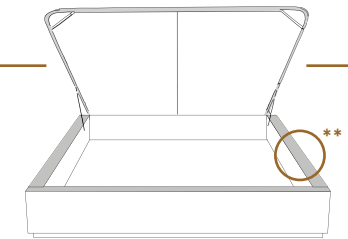

Avec rangement | With Storage
**1" plus large | **1" wider
K 530 - Q 531 - D 532 - S 533

1 position de matelas à 10,25" du plancher
1 mattress position at 10,25" from floor