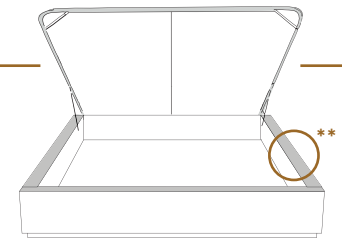

Avec rangement | With Storage
**1" plus large | **1" wider
K 530 - Q 531

1 position de matelas à 10,25" du plancher
1 mattress position at 10,25" from floor