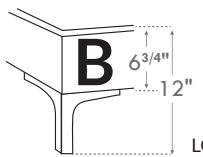

*Leg choices

(Only for Bed base with legs)

LG182 Bois | Wood

LG60 Metal

LG189 Metal

N.B.

La hauteur du pied et longeron varie selon la patte choisie.
Foot & siderail height varies according to leg choice.

4" Base contour LARGE | WIDE contour Base

DIMENSIONS

Lit grandeur complète
Complete bed size

Base: 12" Haut | Height

K
Q
D
S

L x P/D x H
87" x 91" x 56"
69" x 91" x 56"
64" x 87" x 56"
49" x 87" x 56"

*Avec pattes | *With Legs
K 410 - Q 411 - D 412 - S 413

DIMENSIONS

Lit grandeur complète
Complete bed size

Base: 12" Haut | Height

K
Q
D
S

L x P/D x H
87" x 89" x 56"
69" x 89" x 56"
64" x 85" x 56"
49" x 85" x 56"

*Avec pattes | *With Legs
K 510 - Q 511 - D 512 - S 513