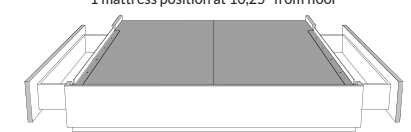

Rangement à tiroir latéraux
With Side Drawers
K 550 - Q 551 (2 tiroirs | drawers)
D 552 - S 553 (1 tiroir | drawer)

1 position de matelas à 10,25" du plancher
1 mattress position at 10,25" from floor

Les illustrations sont génériques et n'indiquent pas tous les détails de coutures. | The sketches are generic and do not reflect all sewing details.