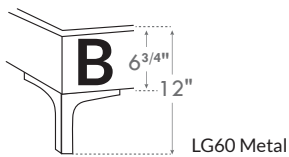

AMELIE

***Choix de pattes**
(Seulement pour base avec pattes)

***Leg choices**
(Only for Bed base with legs)

N.B.

La hauteur du pied et longeron varie selon la patte choisie.
Foot & siderail height varies according to leg choice.

Jaymar

Conçu et fabriqué fièrement au Canada
Proudly designed and made in Canada

4" Base contour LARGE | WIDE contour Base

DIMENSIONS

Lit grandeur complète
Complete bed size

Base: 12" Haut | Height

K
Q
D
S

L x P/D x H
87" x 90" x 47"
69" x 90" x 47"
64" x 86" x 47"
49" x 86" x 47"